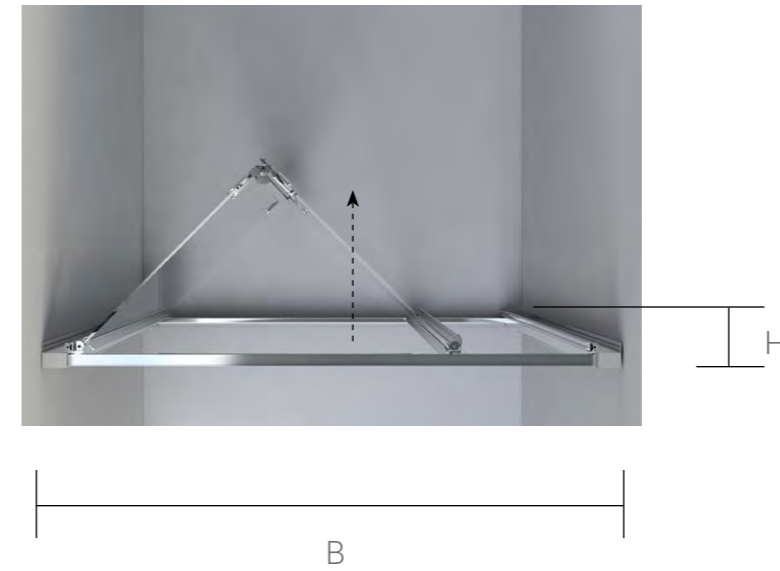

Пример: VSR-1G9012CLG (Душевой уголок 1200x900 мм, стекло прозрачное, профиль брашированное золото).

Конструкция анодированного алюминиевого профиля позволяет регулировать размер ограждений в диапазоне до 40 мм.

VDB-1G
Душевая дверь

Душевая дверь в нишу
Конструкция дверей: складная
Цвет профиля: хром
Толщина стекла: 5 мм
Высота: 1900 мм

высота

реверсивность
(право-лево)

регулировка

цвет

закаленное
стекло

шиншилла
стекло

прозрачное
стекло

Душевая дверь

Артикул	Ширина входа, мм	Размер Н, мм	Размер В, мм	Профиль	Стекло	Регулировки, мм
VDB-1G800CL	500	1900	800	хром	прозрачное	780-820
VDB-1G800CH	500	1900	800	хром	шиншилла	780-820
VDB-1G900CL	600	1900	900	хром	прозрачное	880-920
VDB-1G900CH	600	1900	900	хром	шиншилла	880-920