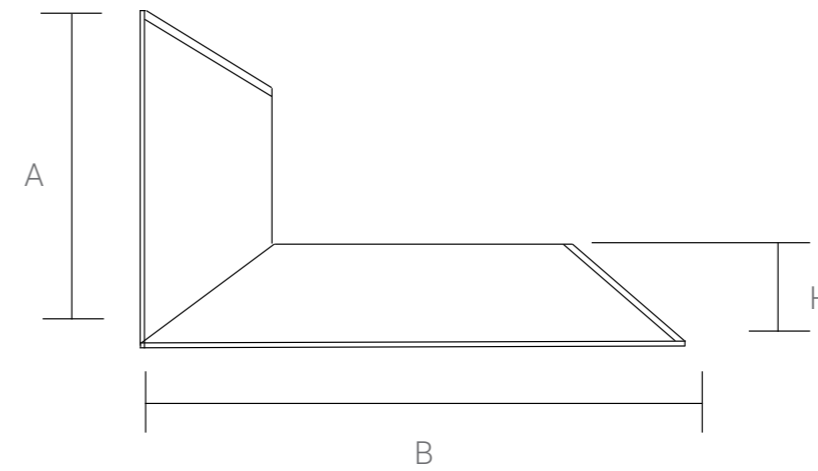

СЕРИЯ Slim 8 mm

Душевой уголок