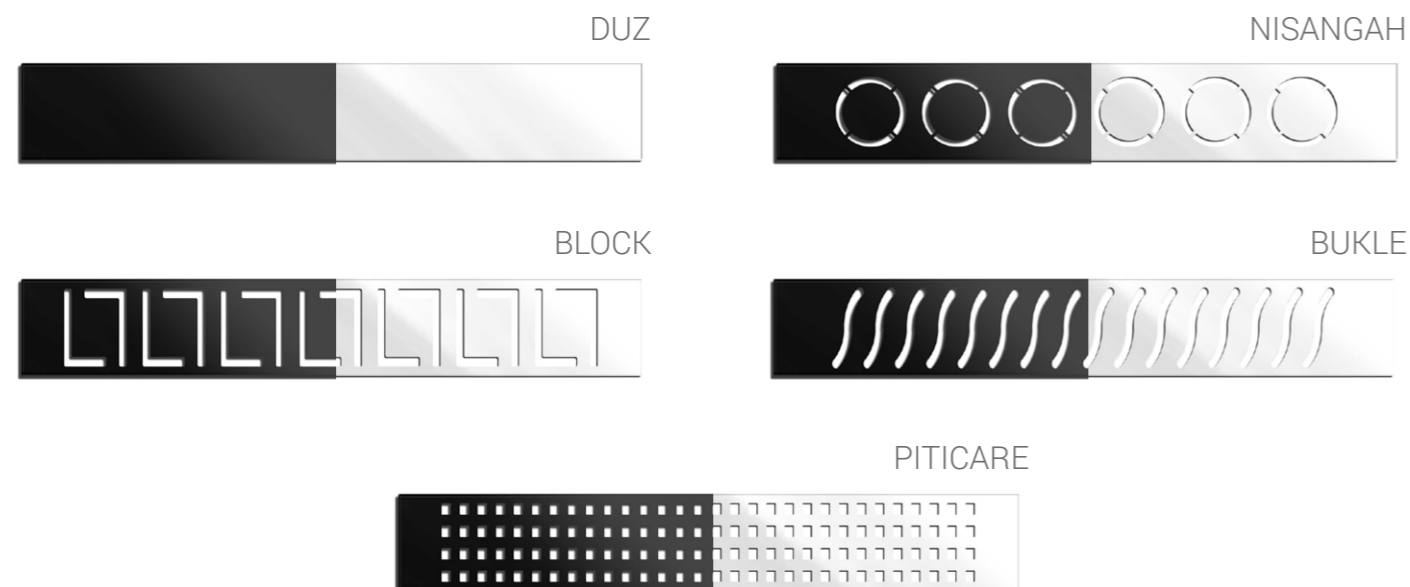

Артикул	Размер, мм	Цвет	Решетка
SAY.72.2.60.STN	640x125x80	сатин	DUZ
SAY.72.2.70.STN	740x125x80	сатин	DUZ
SAY.72.2.80.STN	840x125x80	сатин	DUZ

Серия Anzer
Регулируемая по высоте рама и решетка из нержавеющей стали 2 мм
Противозапаховый затвор
Водонепроницаемая мембрана
Опоры регулируемые по высоте 4.6-66 см
Пропускная способность 48 л/мин

1. 1 Поворотный на 360 градусов сифон из ABS пластика
2. 2 Водонепроницаемое уплотнительное кольцо сифона
3. 3 Верхняя крышка для сифона
4. 4 Корпус лотка из ABS пластика
5. 5 Затвор для устранения запаха
6. 6 Водонепроницаемая мембрана
7. 7 Регулируемая по высоте рама из нержавеющей стали
8. 8 Решетка из нержавеющей стали 2 мм
9. 9 Регулируемые по высоте ножки
10. 10 Сервисный ключ для решетки
11. 11 Регулировочный винт
12. 12 Регулировка соединения