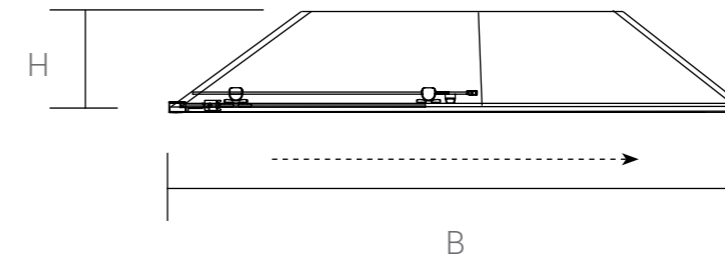

Душевая дверь

Артикул	Ширина входа, мм	Размер Н, мм	Размер В, мм	Регулировки, мм
VDS-5CT100(*)	395	1950	1000	970-1010
VDS-5CT110(*)	445	1950	1100	1070-1110
VDS-5CT120(*)	495	1950	1200	1170-1210
VDS-5CT130(*)	545	1950	1300	1270-1310
VDS-5CT140(*)	595	1950	1400	1370-1410
VDS-5CT150(*)	645	1950	1500	1470-1510