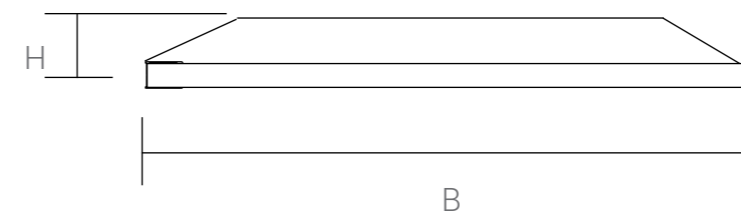

VSW-1HP
Душевая перегородка

Цвет профиля: черный матовый /
вороненая сталь / брашированное золото
Толщина стекла: 8 мм
Обработка стекла: Easy Clean
Высота: 2000 мм

Душевая перегородка

Артикул	Размер H, мм	Размер B, мм	Регулировки, мм
VSW-1HP700(*)	2000	700	690-700
VSW-1HP800(*)	2000	800	780-800
VSW-1HP900(*)	2000	900	880-900
VSW-1HP1000(*)	2000	1000	980-1000
VSW-1HP1100(*)	2000	1100	1090-1100
VSW-1HP1200(*)	2000	1200	1190-1200

(*) – маска обозначения типа стекла и отделки профиля, при заказе подставьте вместо значка (*) аббревиатуру типа стекла и профиля согласно таблице ниже:

Цвет профиля	Тип стекла	
	рифленое	
черный матовый	FLB	
вороненая сталь	FLGM	
брашированное золото	FLG	

Пример: VSW-1HP900FLGM (Душевая перегородка 900 мм, стекло рифленое, профиль вороненая сталь).