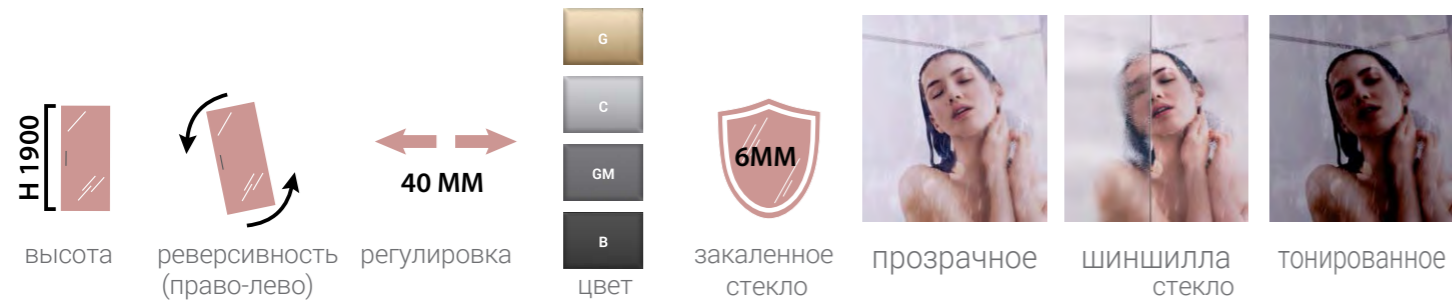

СЕРИЯ Garda

Двери в нишу и прямоугольные душевые уголки на базе раздвижной двери с двойными роликами из нержавеющей стали. Данная модель имеет широкий диапазон размеров и позволит эффективно вписать душевой уголок в пространство ванной комнаты.