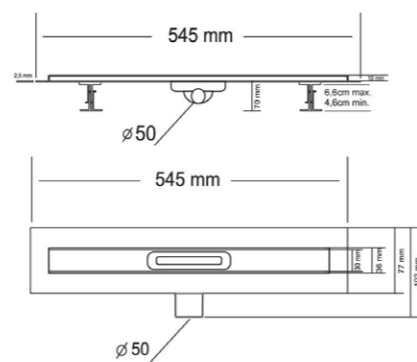

Душевые лотки

SAY.605 Душевой лоток

Артикул	Размер, мм	Цвет
SAY.510.50.PDUZ	545x77x78	хром

Серия Carmine
Решетка из нержавеющей стали 1 мм
Противозапаховый затвор
Водонепроницаемая мембрана
Опоры регулируемые по высоте 4.6-66 см
Пропускная способность 48 л/мин