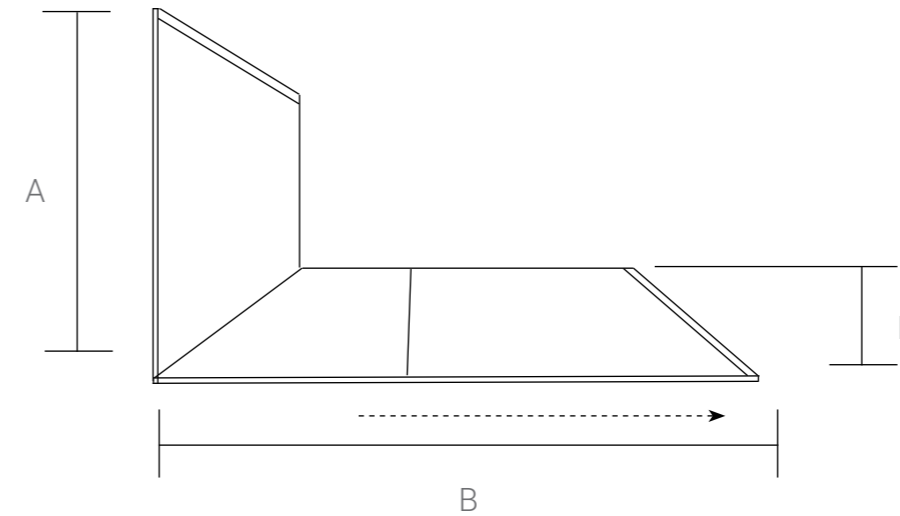

Пример: VDS-6SL120CL (Душевая дверь 1200 мм, стекло прозрачное, профиль хром).

Конструкция анодированного алюминиевого профиля позволяет регулировать размер ограждений в диапазоне до 40 мм.

VSR-6SL
Душевой уголок

Форма: прямоугольная
Конструкция дверей: 1 раздвижная дверь
Цвет профиля: хром / черный матовый
Толщина стекла: 8 мм
Обработка стекла: Easy Clean
Высота: 2000 мм

Душевой уголок

Артикул	Ширина входа, мм	Размер Н, мм	Размер В, мм	Размер А, мм	Регулировки, мм
VSR-6SL8011(*)	440	2000	1100	800	1085-1105 x 780-800
VSR-6SL9011(*)	440	2000	1100	900	1085-1105 x 880-900
VSR-6SL8012(*)	490	2000	1200	800	1185-1205 x 780-800
VSR-6SL9012(*)	490	2000	1200	900	1185-1205 x 880-900
VSR-6SL8013(*)	540	2000	1300	800	1285-1305 x 780-800
VSR-6SL9013(*)	540	2000	1300	900	1285-1305 x 880-900
VSR-6SL8014(*)	590	2000	1400	800	1385-1405 x 780-800
VSR-6SL9014(*)	590	2000	1400	900	1385-1405 x 880-900