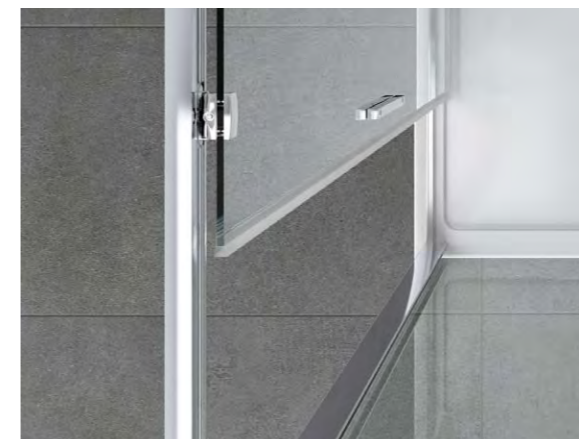

СЕРИЯ Soft

Серия Soft объединяет широкий ассортимент раздвижных душевых дверей, а также душевых уголков с функцией плавного закрывания. Отличительной особенностью изделий этой серии является использование двусторонних доводчиков уникальной конструкции и удлиненной ручки из нержавеющей стали. В серии Soft используется закаленное стекло стандарта EN12150-1 толщиной 6 мм с нанопокрытием Easy Clean, которое образует на стекле защитную пленку, препятствующую образованию известковых отложений.