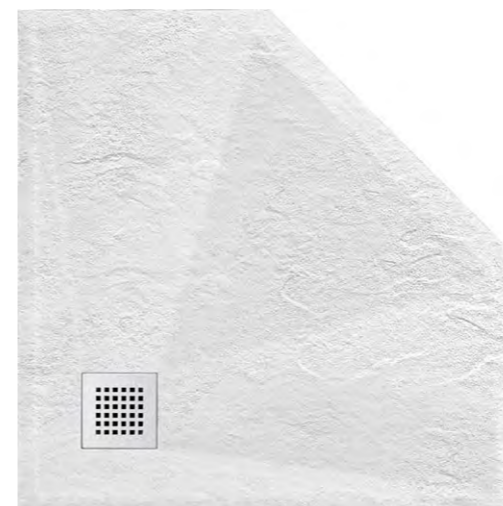

VST-4SP

Поддон из искусственного камня