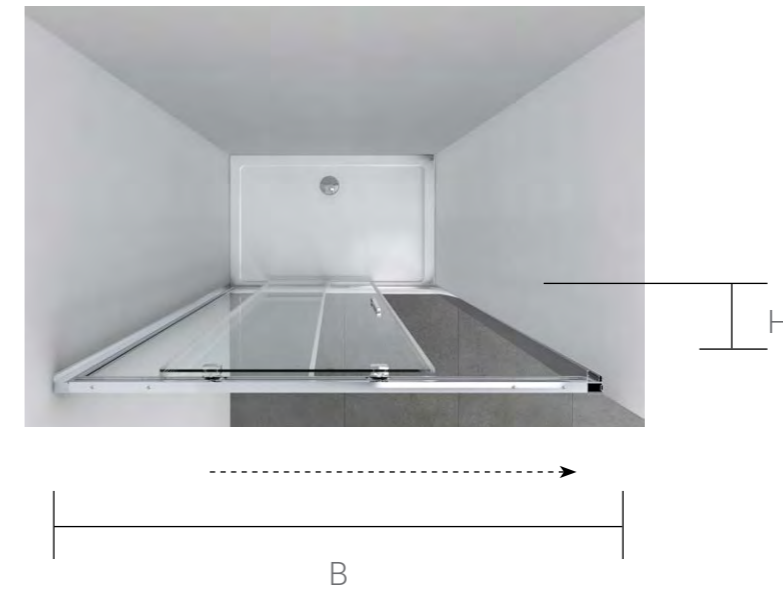

VDS-3SO
Душевая дверь

Душевая дверь в нишу
Конструкция дверей: раздвижная с доводчиками
Цвет профиля: хром / черный матовый / вороненая сталь
Толщина стекла: 6 мм
Обработка стекла: Easy Clean
Высота: 1950 мм

Душевая дверь

Артикул	Ширина входа, мм	Размер Н, мм	Размер В, мм	Регулировки, мм
VDS-3SO100(*)	405	1950	1000	980-1020
VDS-3SO110(*)	455	1950	1100	1080-1120
VDS-3SO120(*)	505	1950	1200	1180-1220
VDS-3SO130(*)	555	1950	1300	1280-1320
VDS-3SO140(*)	605	1950	1400	1380-1420
VDS-3SO150(*)	655	1950	1500	1480-1520
VDS-3SO160(*)	705	1950	1600	1580-1620

(*) – маска обозначения типа стекла и отделки профиля, при заказе подставьте вместо значка (*) аббревиатуру типа стекла и профиля согласно таблице ниже:

Цвет профиля	Тип стекла	
	прозрачное	
хром	CL	
черный матовый	CLB	
вороненая сталь	CLGM	

Пример: VDS-3SO120CLB (Душевая дверь 1200 мм, стекло прозрачное, профиль черный матовый).

Конструкция анодированного алюминиевого профиля позволяет регулировать размер ограждений в диапазоне до 40 мм.