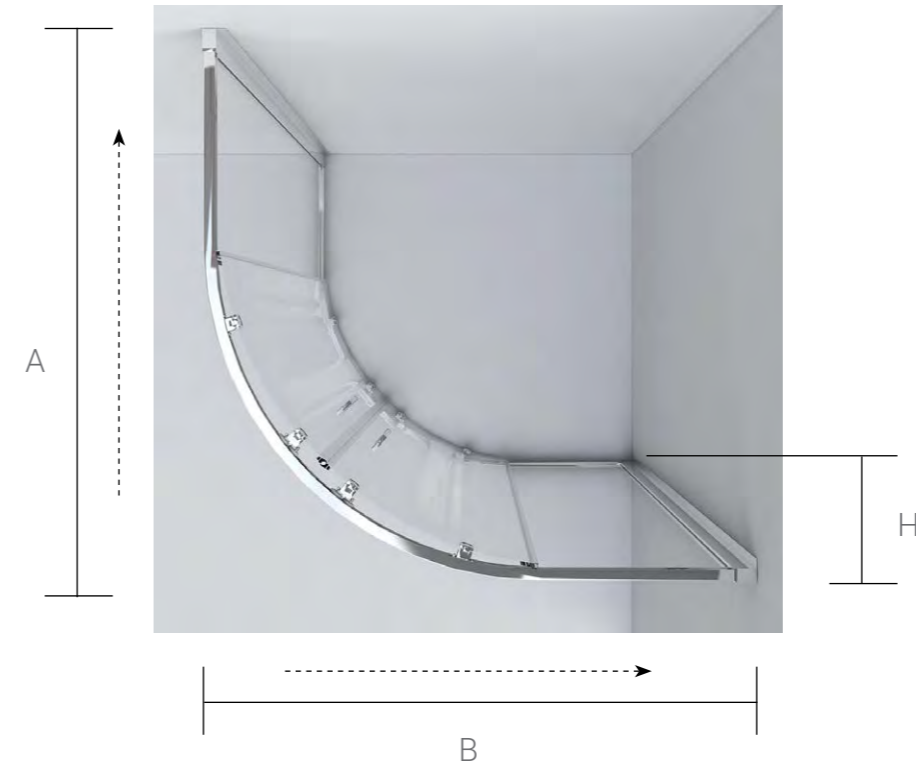

СЕРИЯ Garda

закаленное стекло

прозрачное

шиншилла стекло

тонирующее

Нижние ролики отстёгиваются для удобства чистки изделия

VSQ-1G
Душевой уголок

Форма: радиусная
Конструкция дверей: 2 раздвижные двери
Цвет профиля: хром / черный матовый
Толщина стекла: 6 мм
Высота: 1900 мм

Душевой уголок

Артикул	Ширина входа, мм	Размер Н, мм	Размер В, мм	Размер А, мм	Профиль	Стекло	Регулировки, мм
VSQ-1G800CL	410	1900	800	800	хром	прозрачное	780-800
VSQ-1G800CH	410	1900	800	800	хром	шиншилла	780-800
VSQ-1G900CL	550	1900	900	900	хром	прозрачное	880-900
VSQ-1G900CH	550	1900	900	900	хром	шиншилла	880-900
VSQ-1G900CLB	550	1900	900	900	черный матовый	прозрачное	880-900
VSQ-1G100CL	550	1900	1000	1000	хром	прозрачное	990-1000
VSQ-1G100CH	550	1900	1000	1000	хром	шиншилла	990-1000

Конструкция анодированного алюминиевого профиля позволяет регулировать размер ограждений в диапазоне до 20 мм.

СЕРИЯ Garda

Квадратные и прямоугольные душевые уголки с двумя раздвижными дверьми с двойными роликами из нержавеющей стали. Конструкция анодированного алюминиевого профиля позволяет регулировать размер ограждений в диапазоне до 20 мм.