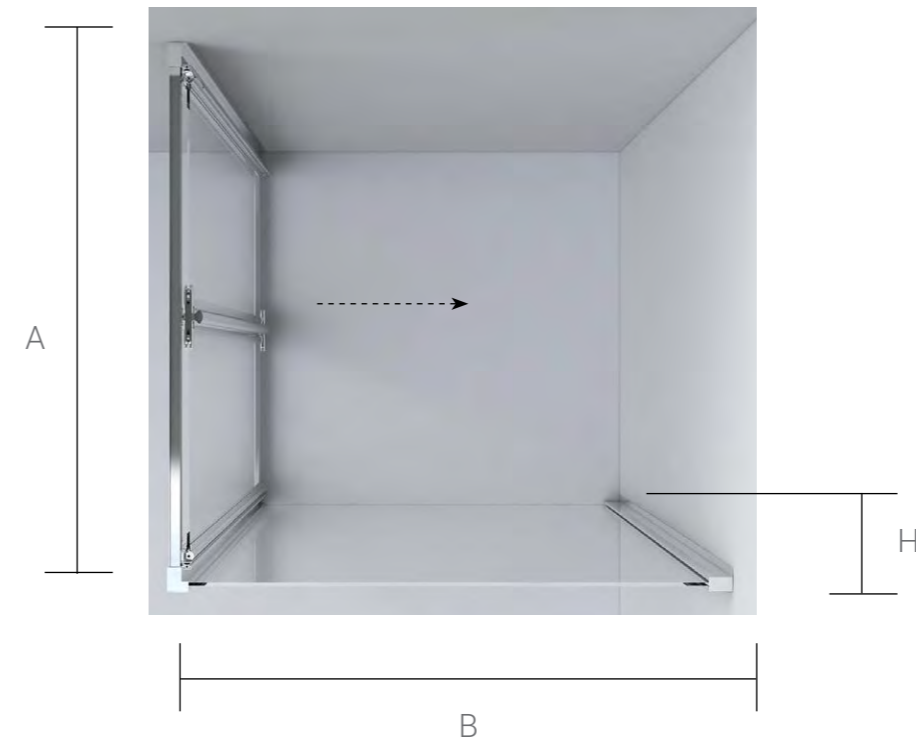

Душевой уголок, прямоугольный
Конструкция дверей: 1 складная дверь
Цвет профиля: хром
Толщина стекла: 5 мм
Высота: 1900 мм

Душевой уголок

Артикул	Ширина входа, мм	Размер Н, мм	Размер В, мм	Размер А, мм	Профиль	Стекло	Регулировки, мм
VSR-1G8080CL	500	1900	800	800	хром	прозрачное	780-820 x 780-800
VSR-1G8080CH	500	1900	800	800	хром	шиншилла	780-820 x 780-800
VSR-1G9080CL	500	1900	800	900	хром	прозрачное	780-820 x 880-900
VSR-1G9080CH	500	1900	800	900	хром	шиншилла	780-820 x 880-900
VSR-1G8090CL	600	1900	900	800	хром	прозрачное	880-920 x 780-800
VSR-1G8090CH	600	1900	900	800	хром	шиншилла	880-920 x 780-800
VSR-1G9090CL	600	1900	900	900	хром	прозрачное	880-920 x 880-900
VSR-1G9090CH	600	1900	900	900	хром	шиншилла	880-920 x 880-900

Конструкция анодированного алюминиевого профиля позволяет регулировать размер ограждений в диапазоне до 40 мм.