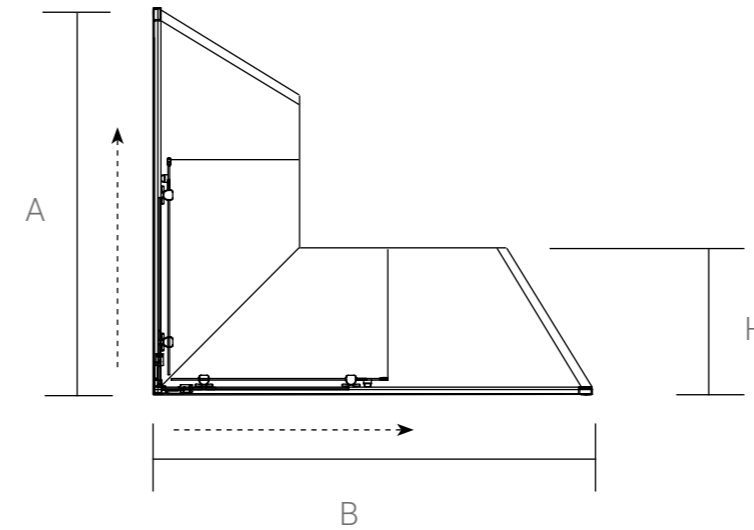

VSS-5CT
Душевой уголок

Форма: прямоугольная, квадратная
Конструкция дверей: 1 раздвижная дверь с доводчиками
Цвет профиля: хром / черный матовый / вороненая сталь
Толщина стекла: 5 мм
Обработка стекла: Single side Easy Clean
Высота: 1950 мм

Душевой уголок