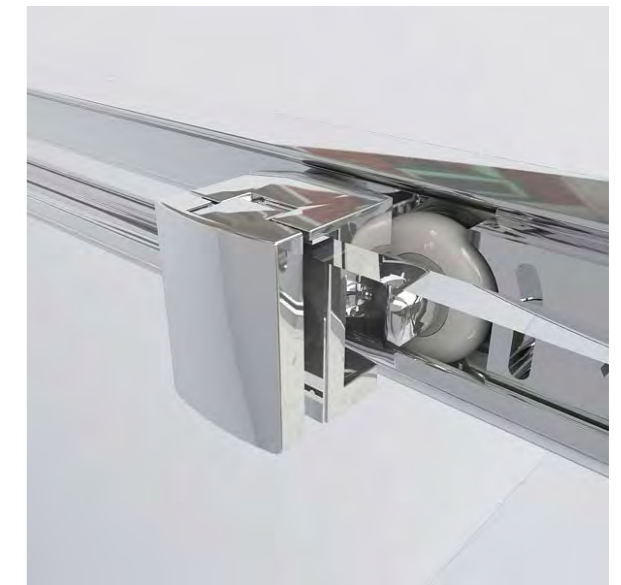

Нижние ролики отстёгиваются для удобства чистки изделия