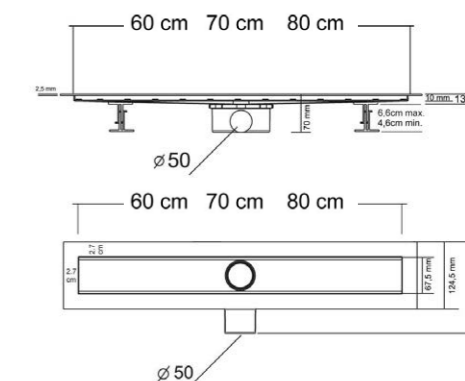

Душевые лотки

SAY.603 Душевой лоток

Артикул	Размер, мм	Цвет
SAY.601.60.PBUK	654x125x70	хром
SAY.601.70.PBUK	754x125x70	хром
SAY.601.80.PBUK	854x125x70	хром

Серия Optima-S под керамическую плитку
Регулируемая по высоте рама и короб под плитку из нержавеющей стали 1,5 мм
Противозапаховый затвор
Водонепроницаемая мембрана
Опоры регулируемые по высоте 4.6-66 см
Пропускная способность 48 л/мин