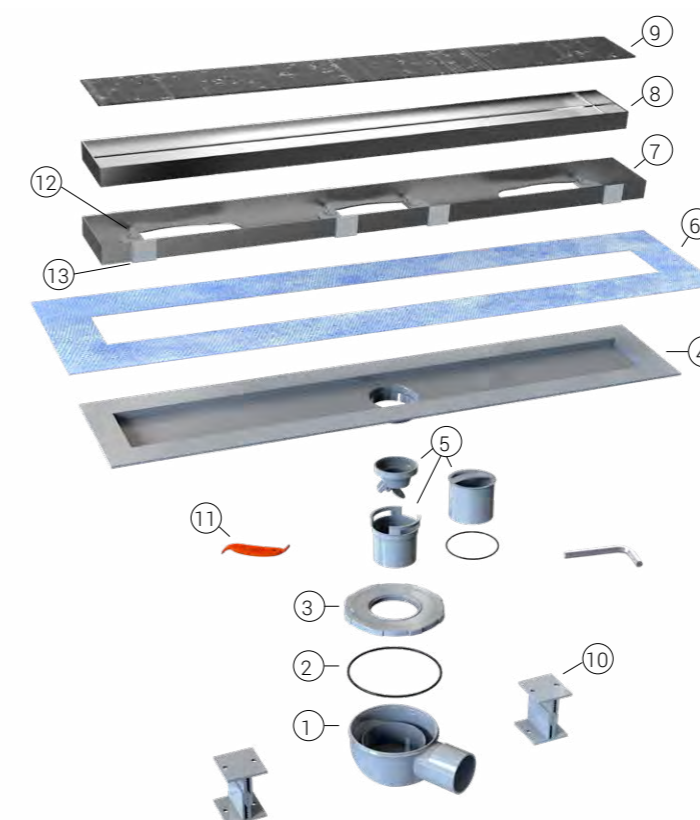

1. 1 Поворотный на 360 градусов сифон из ABS пластика
2. 2 Водонепроницаемое уплотнительное кольцо сифона
3. 3 Верхняя крышка для сифона
4. 4 Корпус лотка из ABS пластика
5. 5 Затвор для устранения запаха
6. 6 Водонепроницаемая мембрана
7. 7 Регулируемая по высоте рама
8. 8 Короб под плитку из нержавеющей стали
9. 9 Керамическая плитка
10. 10 Регулируемые по высоте ножки
11. 11 Сервисный ключ для решетки
12. 12 Регулировочный винт
13. 13 Регулировка соединения