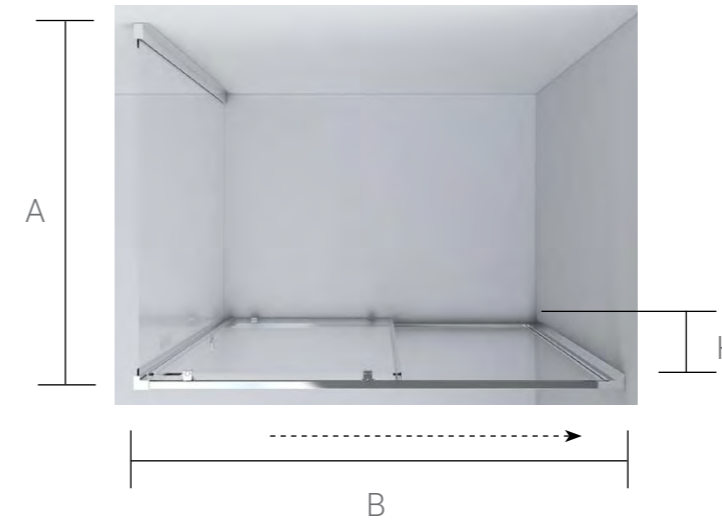

Пример: VDS-1G120CGB (Душевая дверь 1200 мм, стекло тонирующее профиль черный матовый).

Конструкция анодированного алюминиевого профиля позволяет регулировать размер ограждений в диапазоне до 40 мм.

СЕРИЯ Garda

VSR-1G1 Душевой уголок

Душевой уголок, прямоугольный
 Конструкция дверей: 1 раздвижная дверь
 Цвет профиля:
 хром / черный матовый / вороненая сталь
 Толщина стекла: 6 мм
 Высота: 1900 мм

СЕРИЯ Garda

Душевой уголок