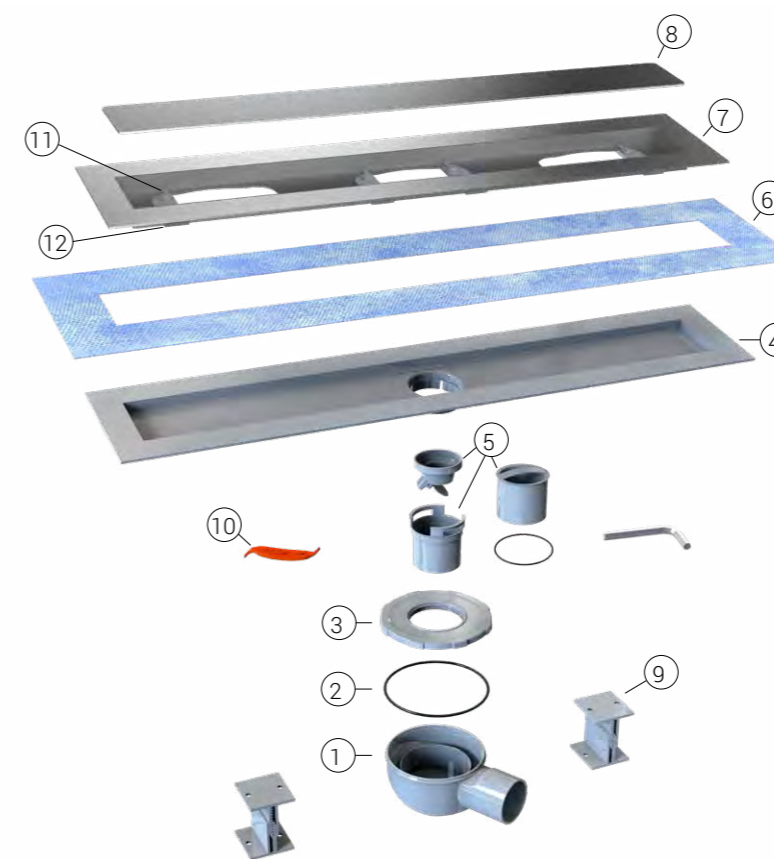

Серия Anzer
 Регулируемая по высоте рама и решетка из нержавеющей стали 2 мм
 Противозапаховый затвор
 Водонепроницаемая мембрана
 Опоры регулируемые по высоте 4.6-66 см
 Пропускная способность 48 л/мин