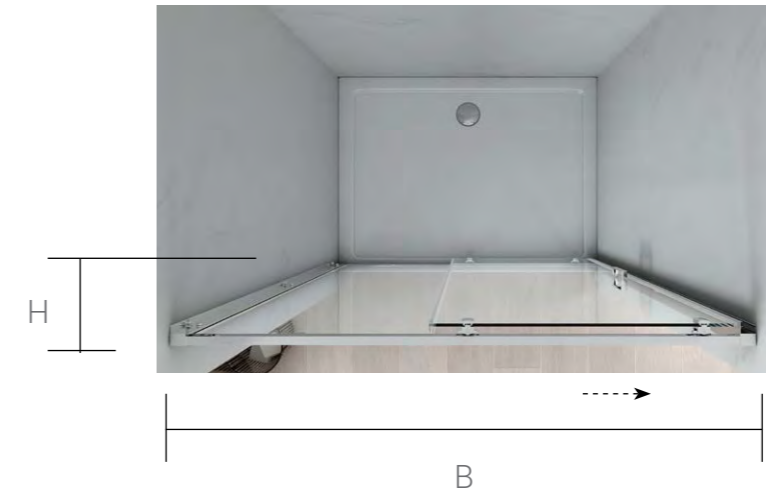

VDS-3AL Душевая дверь

Душевая дверь в нишу
Конструкция дверей: 1 раздвижная дверь
Цвет профиля: хром / черный матовый /
вороненая сталь / брашированное золото
Толщина стекла: 6 мм
Высота: 1900 мм

Душевая дверь

Артикул	Ширина входа, мм	Размер Н, мм	Размер В, мм	Регулировки, мм
VDS-3AL100(*)	420	1900	1000	980-1020
VDS-3AL110(*)	470	1900	1100	1080-1120
VDS-3AL120(*)	520	1900	1200	1180-1220
VDS-3AL130(*)	570	1900	1300	1280-1320
VDS-3AL140(*)	620	1900	1400	1380-1420
VDS-3AL150(*)	670	1900	1500	1480-1520
VDS-3AL2160(*)	640	1900	1600	1580-1620
VDS-3AL2170(*)	690	1900	1700	1680-1720
VDS-3AL2180(*)	740	1900	1800	1780-1820

(*) – маска обозначения типа стекла и отделки профиля, при заказе подставьте вместо значка (*) аббревиатуру типа стекла и профиля согласно таблице ниже:

Цвет профиля	Тип стекла	
	прозрачное	текстурное
хром	CL	MT
черный матовый	CLB	-
вороненая сталь	CLGM	-
брашированное золото	CLG	-

Пример: VDS-3AL120MT (Душевая дверь 1200 мм, стекло текстурное, профиль хром).

Конструкция анодированного алюминиевого профиля позволяет регулировать размер ограждений в диапазоне до 40 мм.