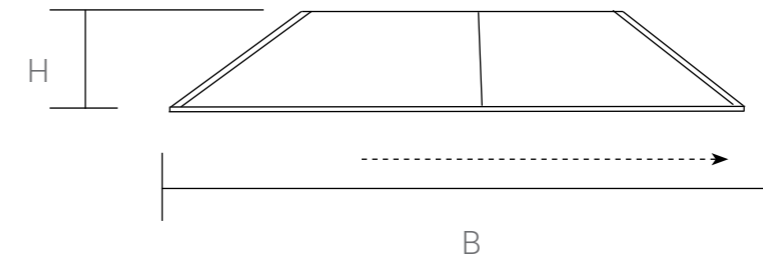

VDS-4SN
Душевая дверь

Душевая дверь в нишу
раздвижная с доводчиками
Цвет профиля: хром / черный матовый /
вороненая сталь / брашированное золото
Толщина стекла: 6 мм
Обработка стекла: Easy Clean
Высота: 1950 мм

Душевая дверь

Артикул	Ширина входа, мм	Размер Н, мм	Размер В, мм	Регулировки, мм
VDS-4SN100(*)	417	1950	1000	990-1000
VDS-4SN110(*)	467	1950	1100	1090-1100
VDS-4SN120(*)	517	1950	1200	1190-1200
VDS-4SN130(*)	567	1950	1300	1290-1300
VDS-4SN140(*)	617	1950	1400	1390-1400

(*) – маска обозначения типа стекла и отделки профиля, при заказе подставьте вместо значка (*) аббревиатуру типа стекла и профиля согласно таблице ниже:

Цвет профиля	Тип стекла	
	прозрачное	тонирующее
хром	CL	-
черный матовый	CLB	CGB
вороненая сталь	CLGM	-
брашированное золото	CLG	-

Пример: VDS-4SN120CLG (Душевая дверь 1200 мм, стекло прозрачное, профиль брашированное золото).

Конструкция анодированного алюминиевого профиля позволяет регулировать размер ограждений в диапазоне до 10 мм.