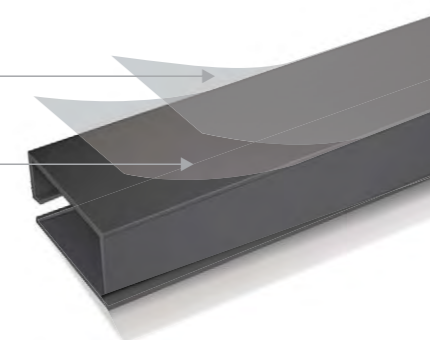

Покрытие EasyClean образует на стекле защитную пленку, препятствующую образованию известковых отложений.

Во всех изделиях используется закаленное стекло стандарта EN12150-1 толщиной 5, 6, 8 мм (в зависимости от серии).

метод анодирования (anodizing)

метод запекания порошковой краски (black powder coating)

слой электрофорезной краски

аноцированный слой

СЕРИЯ Lugano

Lugano – это ультрасовременная серия дверей в нишу и прямоугольных душевых уголков на базе раздвижной двери с функцией плавного закрывания. В серии Lugano используется закаленное стекло стандарта EN12150-1 толщиной 8 мм с покрытием EasyClean, которое образует на стекле защитную пленку, препятствующую образованию известковых отложений.