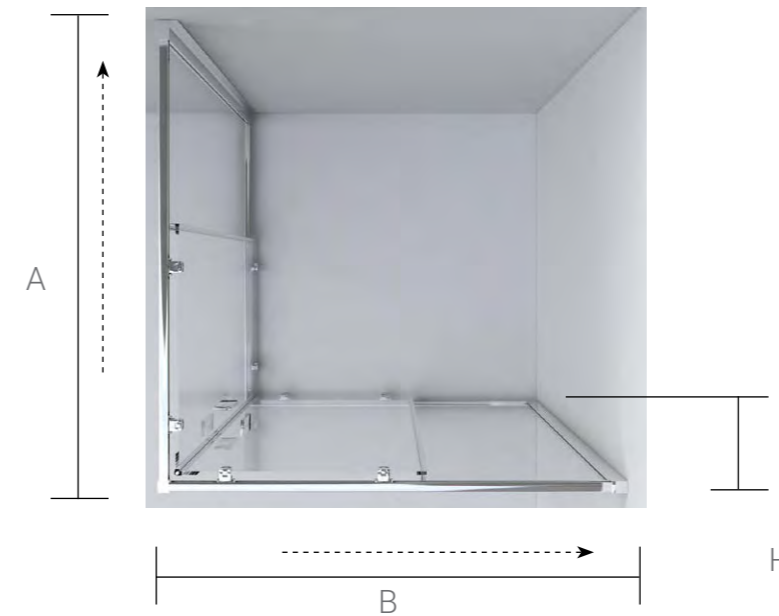

Конструкция анодированного алюминиевого профиля позволяет регулировать размер ограждений в диапазоне до 20 мм.

СЕРИЯ Garda

Квадратные и прямоугольные душевые уголки с двумя раздвижными дверьми с двойными роликами из нержавеющей стали. Конструкция анодированного алюминиевого профиля позволяет регулировать размер ограждений в диапазоне до 20 мм.

VSS-1G
Душевой уголок

СЕРИЯ Garda

Форма: прямоугольная, квадратная
Конструкция дверей: 2 раздвижные двери
Цвет профиля: хром / черный матовый /
вороненая сталь / брашированное золото
Толщина стекла: 6 мм
Высота: 1900 мм

СЕРИЯ Garda

СЕРИЯ Garda

VSS-1G Душевой уголок

Душевой уголок

Артикул	Ширина входа, мм	Размер Н, мм	Размер В, мм	Размер А, мм	Регулировки, мм
VSS-1G800(*)	455	1900	800	800	780-800
VSS-1G8090(*)	477	1900	900	800	880-900 x 780-800
VSS-1G8010(*)	512	1900	1000	800	980-1000 x 780-800
VSS-1G8011(*)	615	1900	1100	800	1080-1100 x 780-800
VSS-1G8012(*)	657	1900	1200	800	1180-1200 x 780-800
VSS-1G900(*)	525	1900	900	900	880-900
VSS-1G9010(*)	548	1900	1000	900	980-1000 x 880-900
VSS-1G9011(*)	646	1900	1100	900	1080-1100 x 880-900
VSS-1G9012(*)	686	1900	1200	900	1180-1200 x 880-900
VSS-1G100(*)	595	1900	1000	1000	980-1000
VSS-1G1011(*)	678	1900	1100	1000	1080-1100 x 980-1000
VSS-1G1012(*)	716	1900	1200	1000	1180-1200 x 980-1000
VSS-1G1112(*)	749	1900	1200	1100	1180-1200 x 1080-1100
VSS-1G1212(*)	783	1900	1200	1200	1180-1200 x 1180-1200