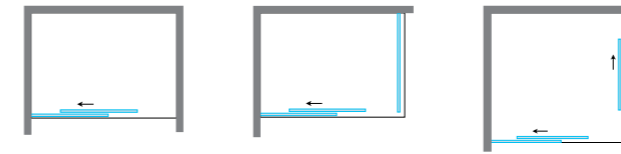

СЕРИЯ City

City – это новая серия практичных душевых ограждений Vinsea высотой 1950 мм. Серия City отличается высоким соотношением цена-качество-функциональность и является одним из лучших предложений на рынке в своем классе. Новая серия представлена квадратными, прямоугольными и радиусными душевыми уголками, а также душевыми дверями в нишу в хромированном и черном профиле, прозрачном и текстурном закаленном стекле стандарта EN12150-1 толщиной 5 мм.