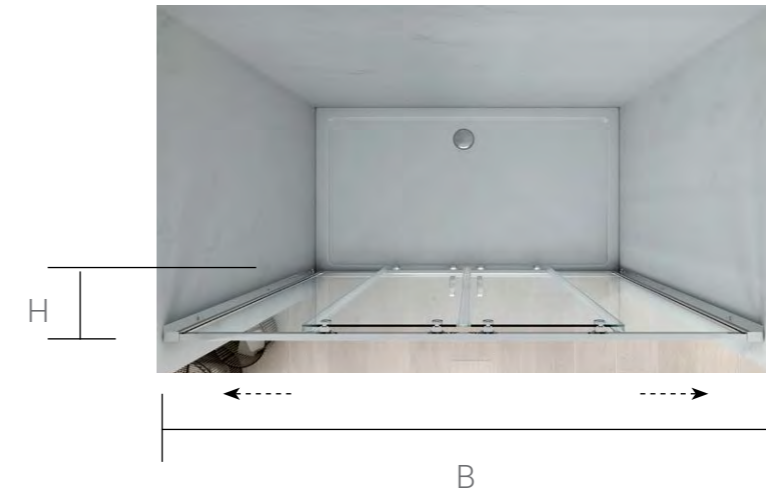

СЕРИЯ Alpha

Душевая дверь в нишу
Конструкция дверей: 2 раздвижные двери
Цвет профиля: хром
Толщина стекла: 6 мм
Высота: 1900 мм

СЕРИЯ Alpha