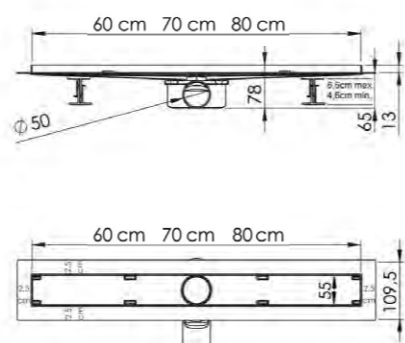

Артикул	Размер, мм	Цвет	Решетка
SAY.605.60.PBUKLE	650x125x78	хром	BUKLE
SAY.605.70.PBUKLE	750x125x78	хром	BUKLE
SAY.605.80.PBUKLE	850x125x78	хром	BUKLE
SAY.605.60.PPITI	650x125x78	хром	PITICARE
SAY.605.70.PPITI	750x125x78	хром	PITICARE
SAY.605.80.PPITI	850x125x78	хром	PITICARE
SAY.605.60.PDUZ	650x125x78	хром	DUZ
SAY.605.70.PDUZ	750x125x78	хром	DUZ
SAY.605.80.PDUZ	850x125x78	хром	DUZ