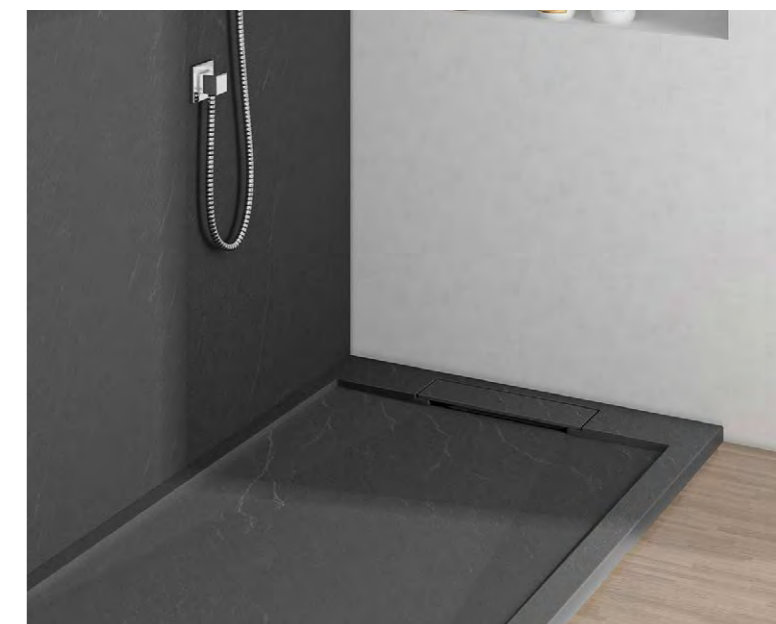

Душевые поддоны