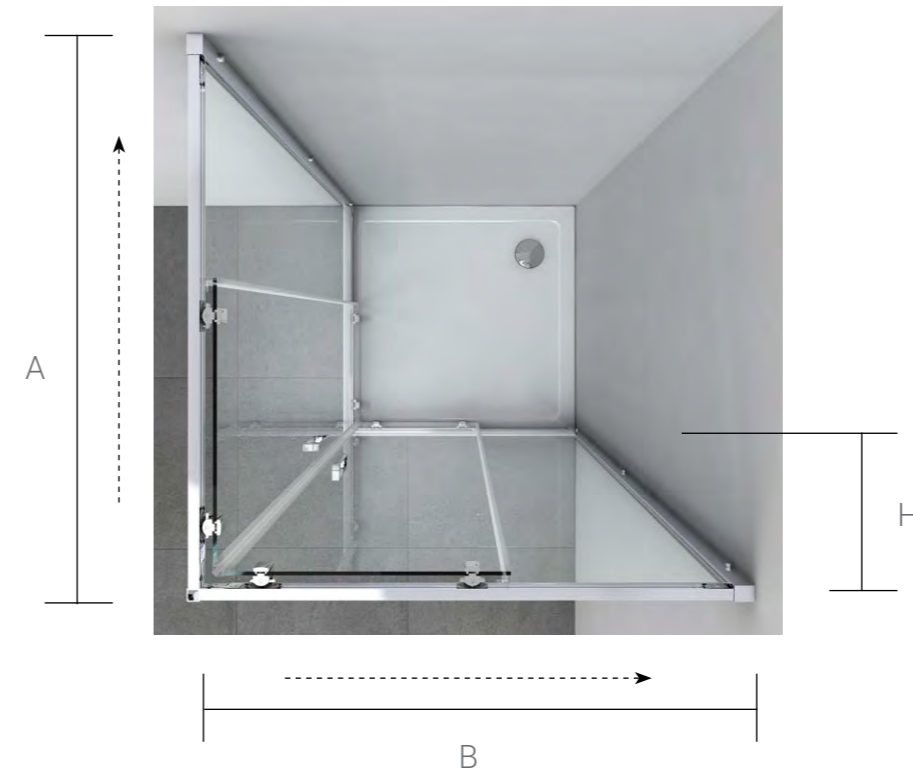

VSQ-3A
Душевой уголок

Форма: радиусная
Конструкция дверей: 2 раздвижные двери
Цвет профиля: хром / черный матовый
Толщина стекла: 6 мм
Высота: 1900 мм

Душевой уголок

Артикул	Ширина входа, мм	Размер Н, мм	Размер В, мм	Размер А, мм	Профиль	Стекло	Регулировки, мм
VSQ-3AL800CL	430	800	800	800	хром	прозрачное	780-800 x 780-800
VSQ-3AL900CL	530	900	800	900	хром	прозрачное	885-900 x 885-900
VSQ-3AL800MT	430	800	900	800	хром	текстурное	780-800 x 780-800
VSQ-3AL900MT	530	900	900	900	хром	текстурное	885-900 x 885-900
VSQ-3AL900CLB	530	900	900	900	черный матовый	прозрачное	885-900 x 885-900

Конструкция анодированного алюминиевого профиля позволяет регулировать размер ограждений в диапазоне до 20 мм.

VSS-3AL
Душевой уголок

Форма: квадратная
Конструкция дверей: 2 раздвижные двери
Цвет профиля: хром / черный матовый /
вороненая сталь / брашированное золото
Толщина стекла: 6 мм
Высота: 1900 мм