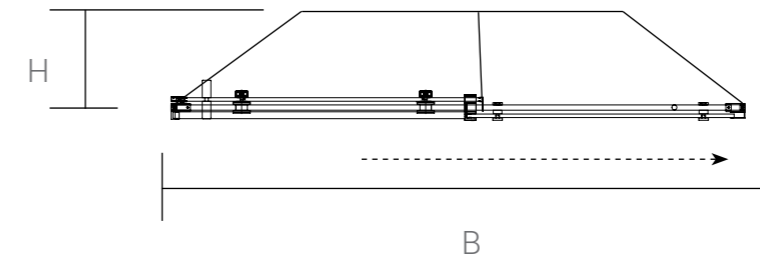

Душевая дверь в нишу
раздвижная с доводчиками
Цвет профиля: хром / черный матовый
Толщина стекла: 8 мм
Высота: 1950 мм

Душевая дверь

Артикул	Ширина входа, мм	Размер Н, мм	Размер В, мм	Регулировки, мм
VDS-4CN120(*)	497	1950	1200	1190-1210
VDS-4CN130(*)	547	1950	1300	1290-1310
VDS-4CN140(*)	597	1950	1400	1390-1410
VDS-4CN150(*)	647	1950	1500	1490-1510
VDS-4CN160(*)	697	1950	1600	1590-1610

(*) – маска обозначения типа стекла и отделки профиля, при заказе подставьте вместо значка (*) аббревиатуру типа стекла и профиля согласно таблице ниже:

Цвет профиля	Тип стекла	
	прозрачное	тонированное
хром	CL	-
черный матовый	CLB	CGB

Пример: VDS-4CN120CL (Душевая дверь 1200 мм, стекло прозрачное, профиль хром).

Конструкция анодированного алюминиевого профиля позволяет регулировать размер ограждений в диапазоне до 20 мм.