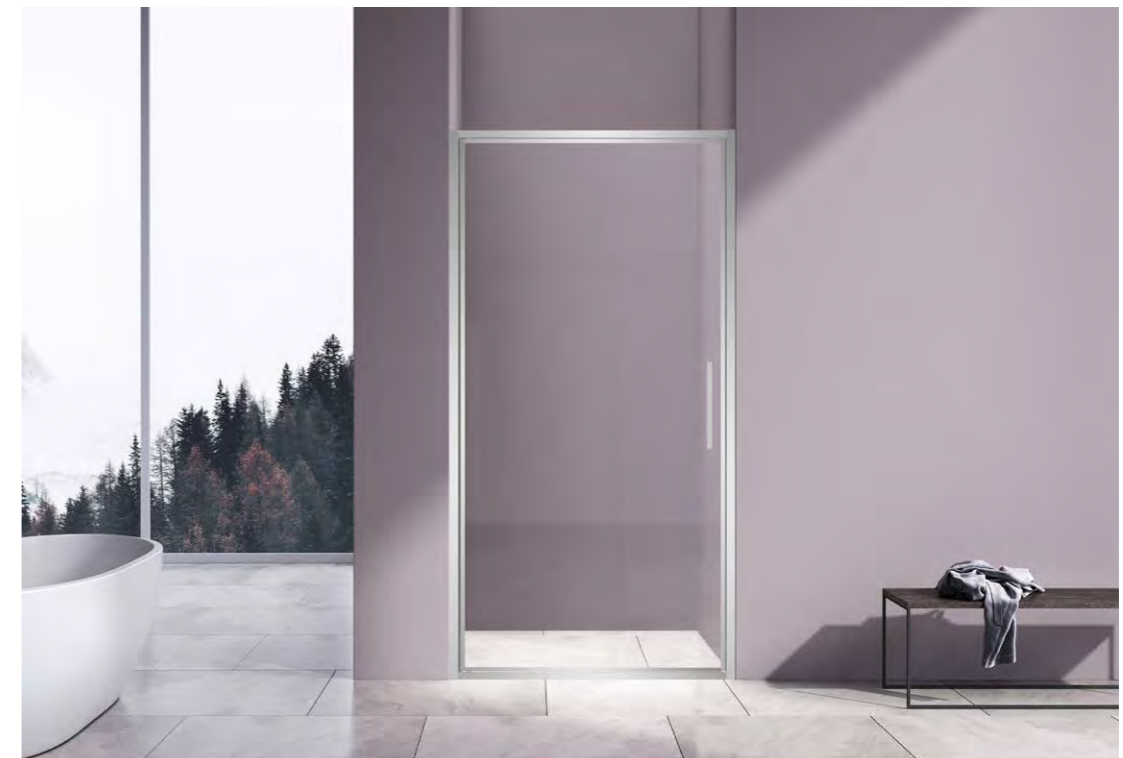

Пример: VDP-4SL900CLG (Душевая дверь 900 мм, стекло прозрачное, профиль брашированное золото).

Конструкция анодированного алюминиевого профиля позволяет регулировать размер ограждений в диапазоне до 30 мм.