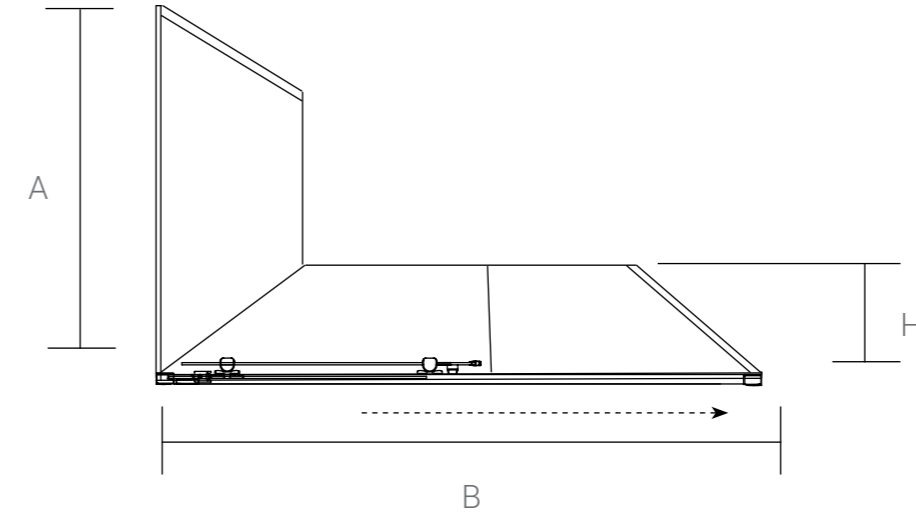

VSR-5CT
Душевой уголок

Форма: прямоугольная
Конструкция дверей: 1 раздвижная дверь с доводчиками
Цвет профиля: хром / черный матовый
Толщина стекла: 5 мм
Высота: 1950 мм

Душевой уголок