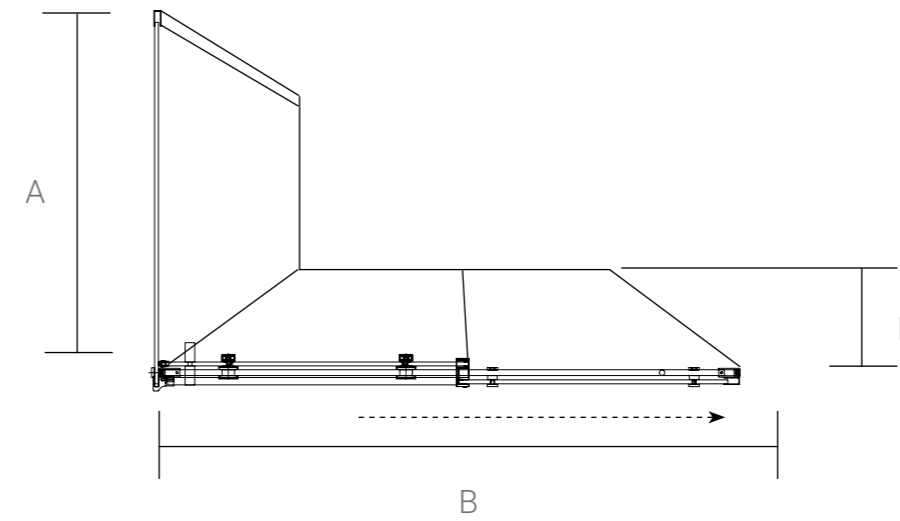

СЕРИЯ Como-N

Душевой уголок

Артикул	Ширина входа, мм	Размер Н, мм	Размер В, мм	Размер А, мм	Регулировки, мм
VSR-4CN8012(*)	497	1950	1200	800	1190-1210 x 780-800
VSR-4CN9012(*)	497	1950	1200	900	1190-1210 x 880-900
VSR-4CN1012(*)	497	1950	1200	1000	1190-1210 x 980-1000
VSR-4CN8013(*)	547	1950	1300	800	1290-1310 x 780-800
VSR-4CN9013(*)	547	1950	1300	900	1290-1310 x 880-900
VSR-4CN1013(*)	547	1950	1300	1000	1290-1310 x 980-1000
VSR-4CN8014(*)	597	1950	1400	800	1390-1410 x 780-800
VSR-4CN9014(*)	597	1950	1400	900	1390-1410 x 880-900
VSR-4CN1014(*)	597	1950	1400	1000	1390-1410 x 980-1000
VSR-4CN8015(*)	647	1950	1500	800	1490-1510 x 780-800
VSR-4CN9015(*)	647	1950	1500	900	1490-1510 x 880-900
VSR-4CN1015(*)	647	1950	1500	1000	1490-1510 x 980-1000
VSR-4CN8016(*)	697	1950	1600	800	1590-1610 x 780-800
VSR-4CN9016(*)	697	1950	1600	900	1590-1610 x 880-900
VSR-4CN1016(*)	697	1950	1600	1000	1590-1610 x 980-1000

(*) – маска обозначения типа стекла и отделки профиля, при заказе подставьте вместо значка (*) аббревиатуру типа стекла и профиля согласно таблице ниже:

Цвет профиля	Тип стекла	
	прозрачное	тонируемое
хром	CL	-
черный матовый	CLB	CGB

Пример: VSR-4CN9012CGB (Душевой уголок 1200x900 мм, стекло тонируемое, профиль черный матовый).

Конструкция анодированного алюминиевого профиля позволяет регулировать размер ограждений в диапазоне до 20 мм.