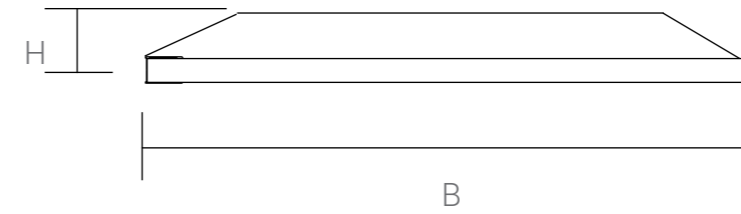

Душевая перегородка

Артикул	Размер Н, мм	Размер В, мм	Регулировки, мм
VSW-1H600(*)	2000	600	580-605
VSW-1H700(*)	2000	700	680-705
VSW-1H800(*)	2000	800	780-805
VSW-1H900(*)	2000	900	880-905
VSW-1H1000(*)	2000	1000	980-1005
VSW-1H1100(*)	2000	1100	1080-1105
VSW-1H1200(*)	2000	1200	1180-1205

(*) – маска обозначения типа стекла и отделки профиля, при заказе подставьте вместо значка (*) аббревиатуру типа стекла и профиля согласно таблице ниже:

Цвет профиля	Тип стекла		
	прозрачное	тонированное	зеркальное
хром	CL	CG	MR
черный матовый	CLB	CGB	MRB
вороненая сталь	CLGM	CGGM	MRGM
брашированное золото	CLG	CGG	MRG

Пример: VSW-1H900CLB (Душевая перегородка 900 мм, стекло прозрачное, профиль черный матовый).