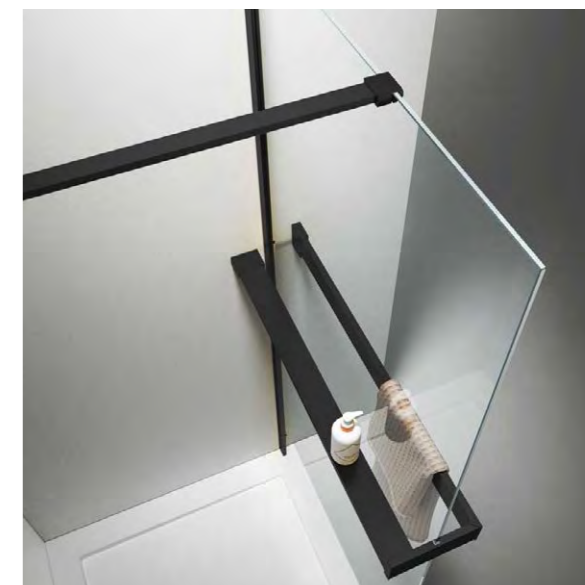

Артикул	Высота, мм	Ширина, мм	Профиль	Стекло	Регулировки, мм
VSB-32120CL	1400	1200	хром	прозрачное	1190-1200

Универсальная (лево-право) установка.

157 Конструкция анодированного алюминиевого профиля допускает регулировку в пределах 10мм для компенсации неровностей стен.

Металлические ручки из нержавеющей стали, латуни, цинкового и алюминиевого сплавов

В изделиях используются двойные ролики из нержавеющей стали. Нижние ролики отстёгиваются для удобства чистки изделия.

Все изделия проектируются в соответствии с Европейским стандартом EN14428 и проходят тест на 20 000 открываний.