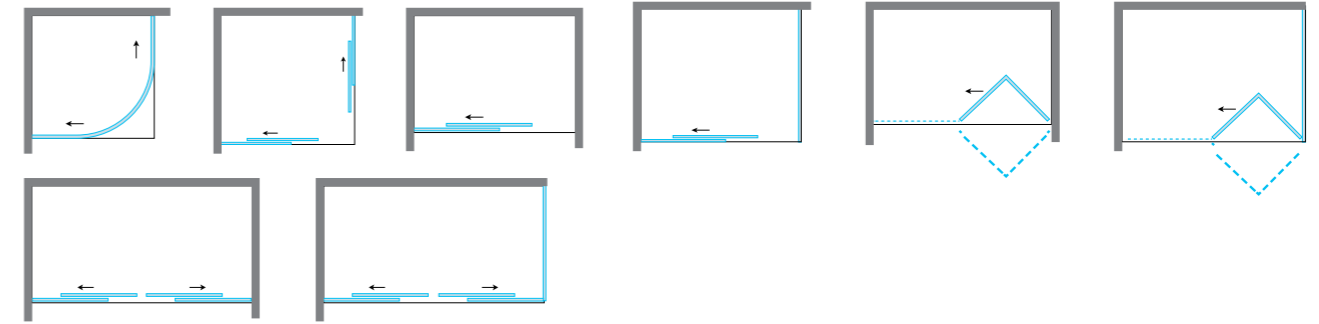

СЕРИЯ Garda

закаленное стекло