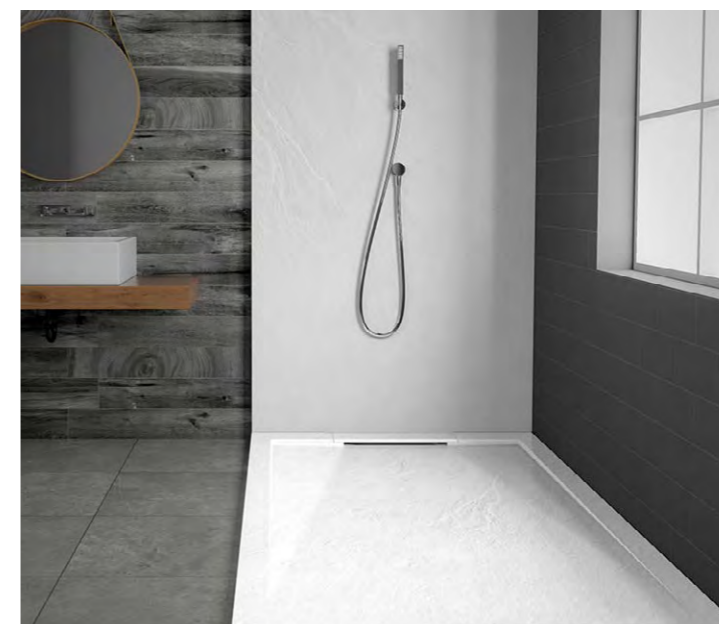

Душевые поддоны