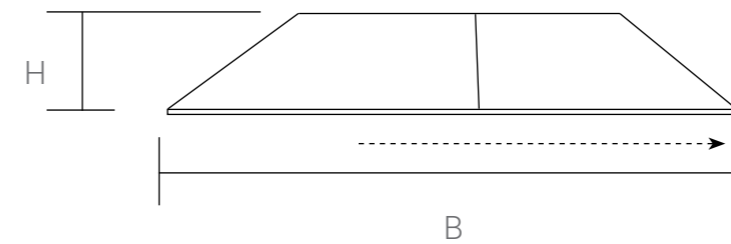

VDS-6SL Душевая дверь

Душевая дверь в нишу
раздвижная с доводчиком
Цвет профиля:
хром / черный матовый
Толщина стекла: 8 мм
Обработка стекла: Easy Clean
Высота: 2000 мм

Душевая дверь

Артикул	Ширина входа, мм	Размер Н, мм	Размер В, мм	Регулировки, мм
VDS-6SL110(*)	440	2000	1100	1060-1100
VDS-6SL120(*)	490	2000	1200	1160-1200
VDS-6SL130(*)	540	2000	1300	1260-1300
VDS-6SL140(*)	590	2000	1400	1360-1400

(*) – маска обозначения типа стекла и отделки профиля, при заказе подставьте вместо значка (*) аббревиатуру типа стекла и профиля согласно таблице ниже:

Цвет профиля	Тип стекла	
	прозрачное	
хром	CL	
черный матовый	CLB	

Пример: VDS-6SL120CL (Душевая дверь 1200 мм, стекло прозрачное, профиль хром).

Конструкция анодированного алюминиевого профиля позволяет регулировать размер ограждений в диапазоне до 40 мм.