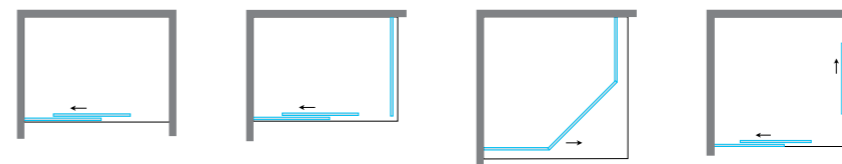

СЕРИЯ Slim-N

прозрачное
стекло
тонированное
стекло