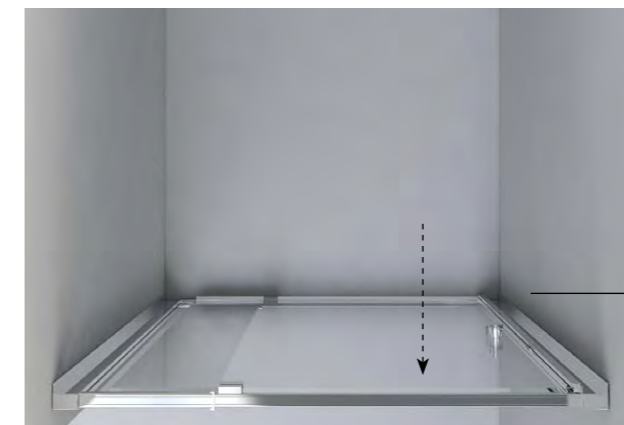

СЕРИЯ Intra

Душевая дверь
Конструкция дверей: распашная
Цвет профиля: хром
Толщина стекла: 6 мм
Высота: 1900 мм

высота

реверсивность
(право-лево)

регулировка

цвет

закаленное
стекло

шиншилла

прозрачное
стекло