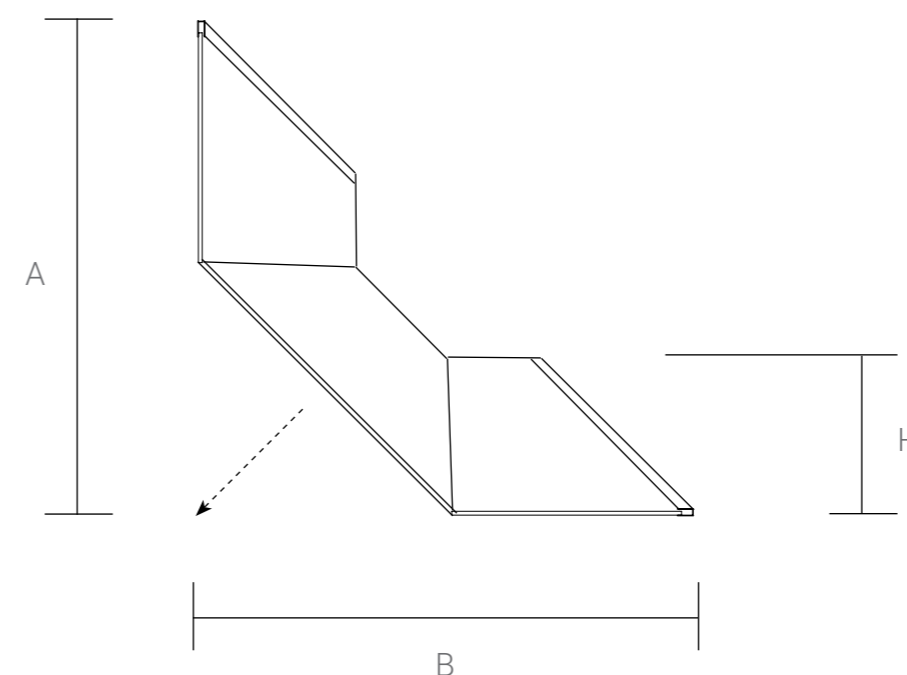

VSP-4SN
Душевой уголок

Форма: пятиугольная
Конструкция дверей: 1 распашная дверь
Цвет профиля:
хром / черный матовый / вороненая сталь
Толщина стекла: 6 мм
Обработка стекла: Easy Clean
Высота: 1950 мм

Душевой уголок

Артикул	Ширина входа, мм	Размер Н, мм	Размер В, мм	Размер А, мм	Регулировки, мм
VSP-4SN900(*)	559	1950	900	900	880-890 x 880-890
VSP-4SN1000(*)	559	1950	1000	1000	980-990 x 980-990

(*) – маска обозначения типа стекла и отделки профиля, при заказе подставьте вместо значка (*) аббревиатуру типа стекла и профиля согласно таблице ниже:

Цвет профиля	Тип стекла	
	прозрачное	
хром	CL	
черный матовый	CLB	
вороненая сталь	CLGM	

Пример: VSP-4SN900CLGM (Душевой уголок 900x900 мм, стекло прозрачное, профиль вороненая сталь).

Конструкция анодированного алюминиевого профиля позволяет регулировать размер ограждений в диапазоне до 10 мм.