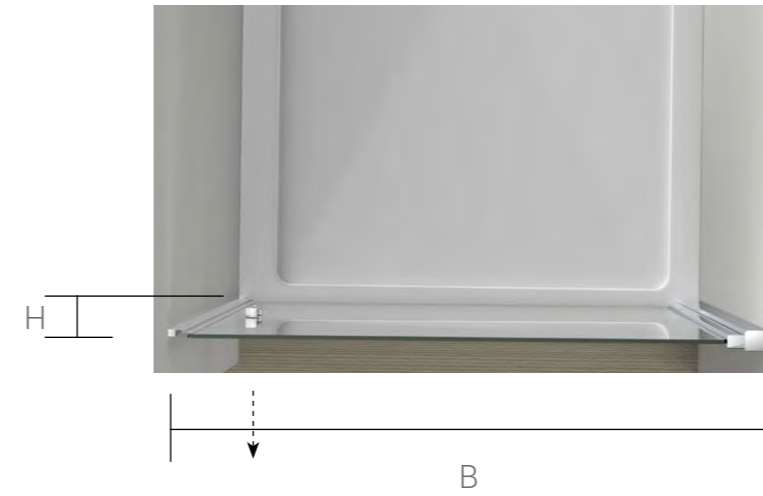

VDP-3AL Душевая дверь

Душевая дверь в нишу
Конструкция дверей: распашная
Цвет профиля: хром / черный матовый /
вороненая сталь / брашированное золото
Толщина стекла: 6 мм
Высота: 1900 мм

Душевая дверь

Артикул	Ширина входа, мм	Размер Н, мм	Размер В, мм	Регулировки, мм
VDP-3AL600(*)	520	1950	600	580-600
VDP-3AL650(*)	570	1950	650	630-650
VDP-3AL700(*)	620	1950	700	680-700
VDP-3AL750(*)	670	1950	750	730-750
VDP-3AL800(*)	720	1950	800	780-800
VDP-3AL850(*)	770	1950	850	830-850
VDP-3AL900(*)	820	1950	900	880-900
VDP-3AL950(*)	870	1950	950	930-950

(*) – маска обозначения типа стекла и отделки профиля, при заказе подставьте вместо значка (*) аббревиатуру типа стекла и профиля согласно таблице ниже:

Цвет профиля	Тип стекла	
	прозрачное	текстурное
хром	CL	MT
черный матовый	CLB	-
вороненая сталь	CLGM	-
брашированное золото	CLG	-

Пример: VDP-3AL900CL (Душевая дверь 900 мм, стекло прозрачное, профиль хром).

Конструкция анодированного алюминиевого профиля позволяет регулировать размер ограждений в диапазоне до 20 мм.

Конструкция позволяет собирать душевой уголок из любых 2-х дверей