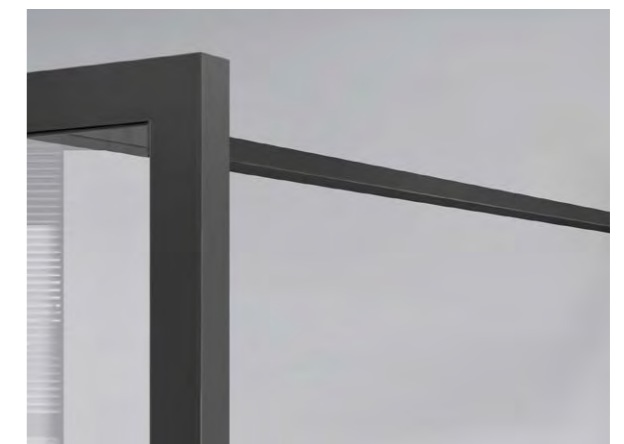

Душевая перегородка

Артикул	Размер H, мм	Размер B, мм	Профиль	Стекло	Регулировки, мм
VSW-1HC800CFBG	2000	800	брашированное золото	прозрачное/рифленое	780-800
VSW-1HC800CFGM	2000	800	вороненая сталь	прозрачное/рифленое	780-800
VSW-1HC800CFB	2000	800	черный матовый	прозрачное/рифленое	780-800
VSW-1HC900CFBG	2000	900	брашированное золото	прозрачное/рифленое	880-900
VSW-1HC900CFGM	2000	900	вороненая сталь	прозрачное/рифленое	880-900
VSW-1HC900CFB	2000	900	черный матовый	прозрачное/рифленое	880-900
VSW-1HC100CFBG	2000	1000	брашированное золото	прозрачное/рифленое	980-1000
VSW-1HC100CFGM	2000	1000	вороненая сталь	прозрачное/рифленое	980-1000
VSW-1HC100CFB	2000	1000	черный матовый	прозрачное/рифленое	980-1000
VSW-1HC120CFBG	2000	1200	брашированное золото	прозрачное/рифленое	1180-1200
VSW-1HC120CFB	2000	1200	черный матовый	прозрачное/рифленое	1180-1200