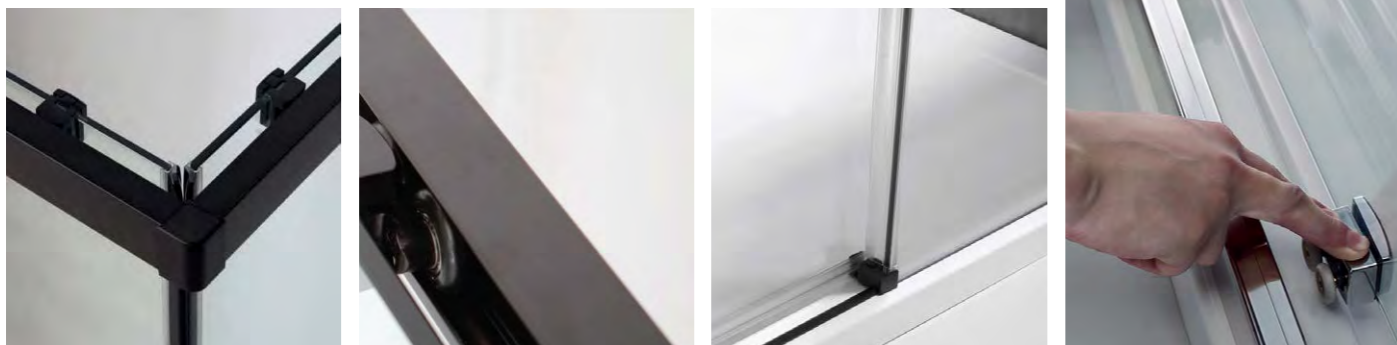

Металлические ручки из нержавеющей стали, латуни, цинкового и алюминиевого сплавов

В изделиях используются двойные ролики из нержавеющей стали. Нижние ролики отстёгиваются для удобства чистки изделия.

Все изделия проектируются в соответствии с Европейским стандартом EN14428 и проходят тест на 20 000 открываний.