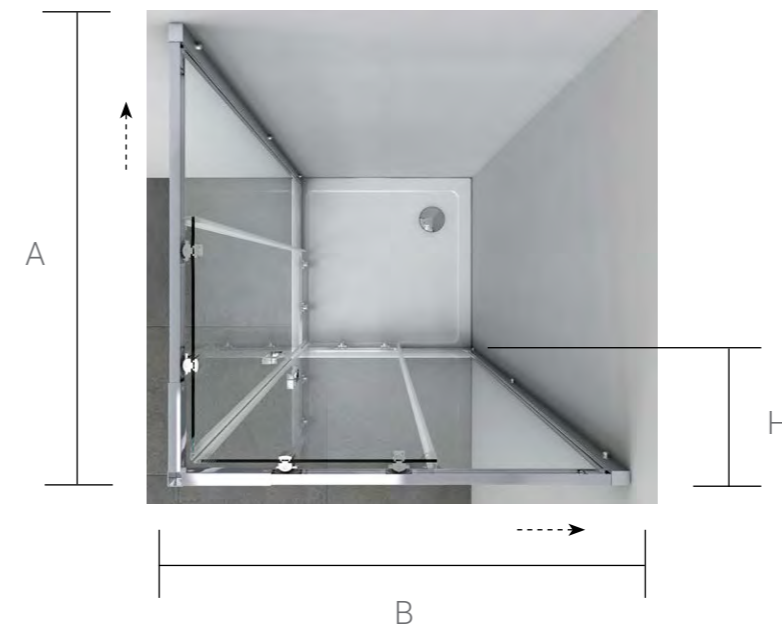

цвет

закаленное
стекло

прозрачное
стекло

текстурное
стекло

Душевой уголок

Артикул	Ширина входа, мм	Размер Н, мм	Размер В, мм	Размер А, мм	Профиль	Стекло	Регулировки, мм
VSS-3R80/90CL	350-490	1900	800-900	800-900	хром	прозрачное	780-900 x 780-900
VSS-3R80/90MT	350-490	1900	800-900	800-900	хром	текстурное	780-900 x 780-900
VSS-3R90/10CL	420-560	1900	900-1000	900-1000	хром	прозрачное	880-1000 x 880-1000
VSS-3R90/10MT	420-560	1900	900-1000	900-1000	хром	текстурное	880-1000 x 880-1000