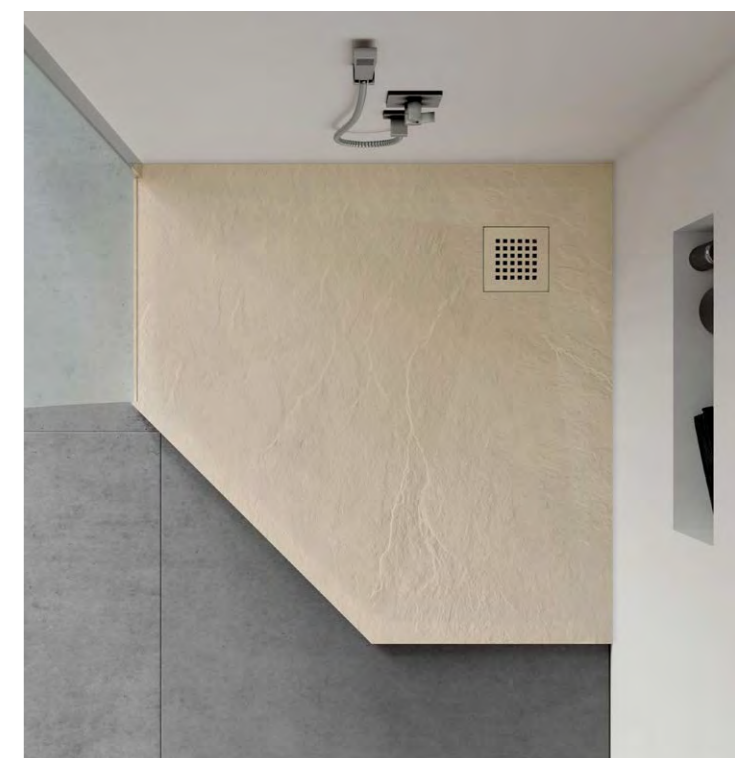

Душевые поддоны