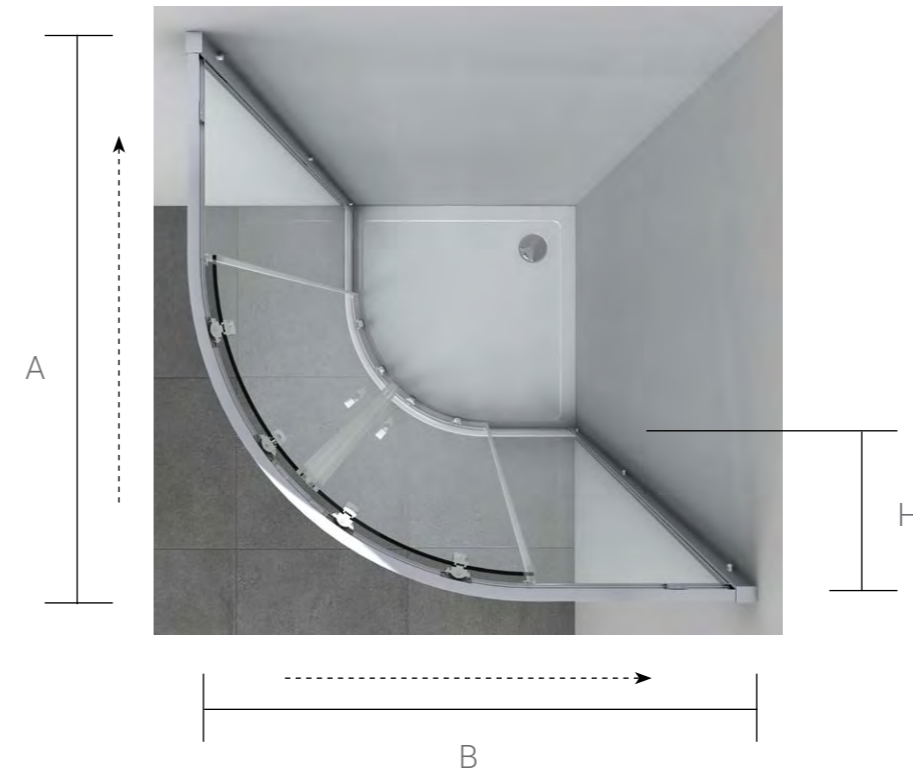

VSQ-3A
Душевой уголок

Форма: радиусная
Конструкция дверей: 2 раздвижные двери
Цвет профиля: хром / черный матовый
Толщина стекла: 6 мм
Высота: 1900 мм

Душевой уголок

Артикул	Ширина входа, мм	Размер Н, мм	Размер В, мм	Размер А, мм	Профиль	Стекло	Регулировки, мм
VSQ-3AL800CL	430	800	800	800	хром	прозрачное	780-800 x 780-800
VSQ-3AL900CL	530	900	800	900	хром	прозрачное	885-900 x 885-900
VSQ-3AL800MT	430	800	900	800	хром	текстурное	780-800 x 780-800
VSQ-3AL900MT	530	900	900	900	хром	текстурное	885-900 x 885-900
VSQ-3AL900CLB	530	900	900	900	черный матовый	прозрачное	885-900 x 885-900