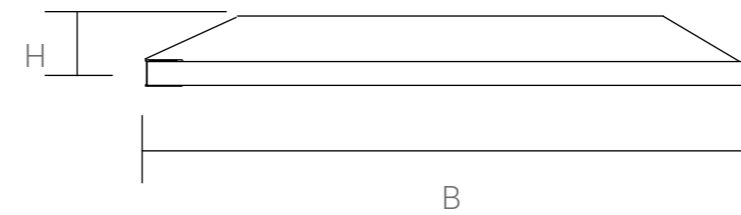

VSW-1HS

Душевая перегородка

Цвет профиля: хром / черный матовый / вороненая сталь / брашированное золото
Толщина стекла: 8 мм
Обработка стекла: Easy Clean
Высота: 2000 мм

Душевая перегородка

Артикул	Размер H, мм	Размер B, мм	Регулировки, мм
VSW-1HS800(*)	2000	800	780-805
VSW-1HS900(*)	2000	900	890-900
VSW-1HS100(*)	2000	1000	980-1005

(*) – маска обозначения типа стекла и отделки профиля, при заказе подставьте вместо значка (*) аббревиатуру типа стекла и профиля согласно таблице ниже:

Цвет профиля	Тип стекла	
	прозрачное	
хром	CL	
черный матовый	CLB	
вороненая сталь	CLGM	
брашированное золото	CLG	

Пример: VSW-1HS800CLG (Душевая перегородка 800 мм, стекло прозрачное, профиль брашированное золото).