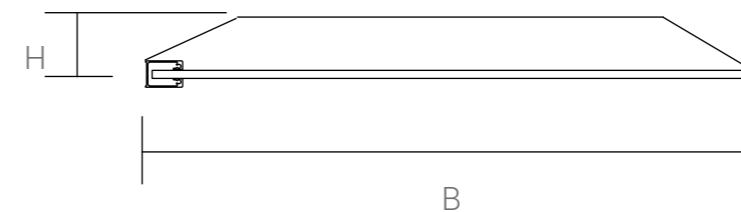

VSW-1HR
Душевая перегородка

Цвет профиля: хром / черный матовый /
брашированное золото
Толщина стекла: 8 мм
Обработка стекла: Easy Clean
Высота: 2000 мм

Душевая перегородка

Артикул	Размер Н, мм	Размер В, мм	Профиль	Стекло	Регулировки, мм
VSW-4HR800CLG	2000	800	брашированное золото	прозрачное	780-800
VSW-4HR800CGG	2000	800	брашированное золото	тонирующее	780-800
VSW-4HR800CL	2000	800	хром	прозрачное	780-800
VSW-4HR800CG	2000	800	хром	тонирующее	780-800
VSW-4HR800CLB	2000	800	черный матовый	прозрачное	780-800
VSW-4HR800CGB	2000	800	черный матовый	тонирующее	780-800
VSW-4HR900CLG	2000	900	брашированное золото	прозрачное	880-900
VSW-4HR900CGG	2000	900	брашированное золото	тонирующее	880-900
VSW-4HR900CL	2000	900	хром	прозрачное	880-900
VSW-4HR900CG	2000	900	хром	тонирующее	880-900
VSW-4HR900CLB	2000	900	черный матовый	прозрачное	880-900
VSW-4HR900CGB	2000	900	черный матовый	тонирующее	880-900
VSW-4HR100CLG	2000	1000	брашированное золото	прозрачное	980-1000
VSW-4HR100CGG	2000	1000	брашированное золото	тонирующее	980-1000
VSW-4HR100CL	2000	1000	хром	прозрачное	980-1000
VSW-4HR100CG	2000	1000	хром	тонирующее	980-1000
VSW-4HR100CLB	2000	1000	черный матовый	прозрачное	980-1000
VSW-4HR100CGB	2000	1000	черный матовый	тонирующее	980-1000