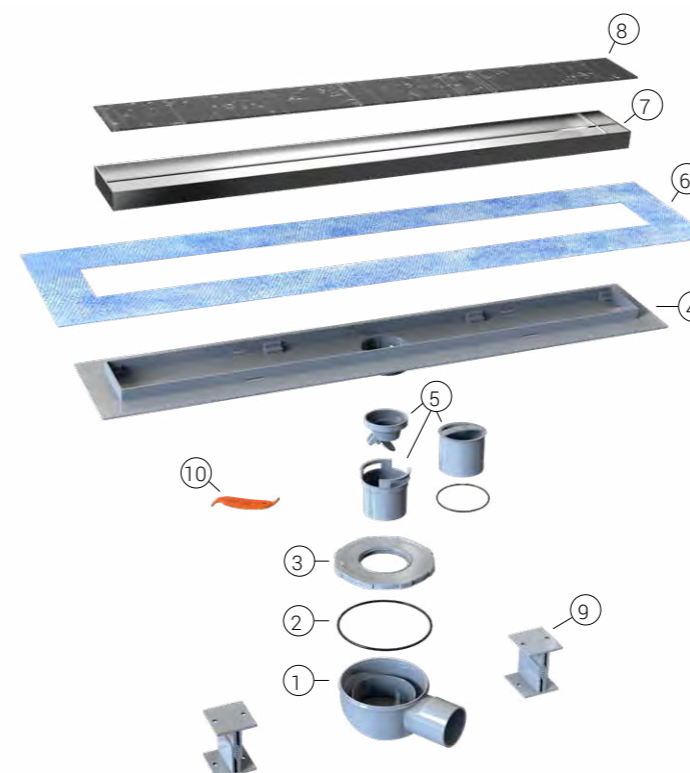

1. 1 Поворотный на 360 градусов сифон из ABS пластика
2. 2 Водонепроницаемое уплотнительное кольцо сифона
3. 3 Верхняя крышка для сифона
4. 4 Корпус лотка из ABS пластика
5. 5 Затвор для устранения запаха
6. 6 Водонепроницаемая мембрана
7. 7 Короб под плитку из нержавеющей стали
8. 8 Керамическая плитка
9. 9 Регулируемые по высоте ножки
10. 10 Сервисный ключ для решетки