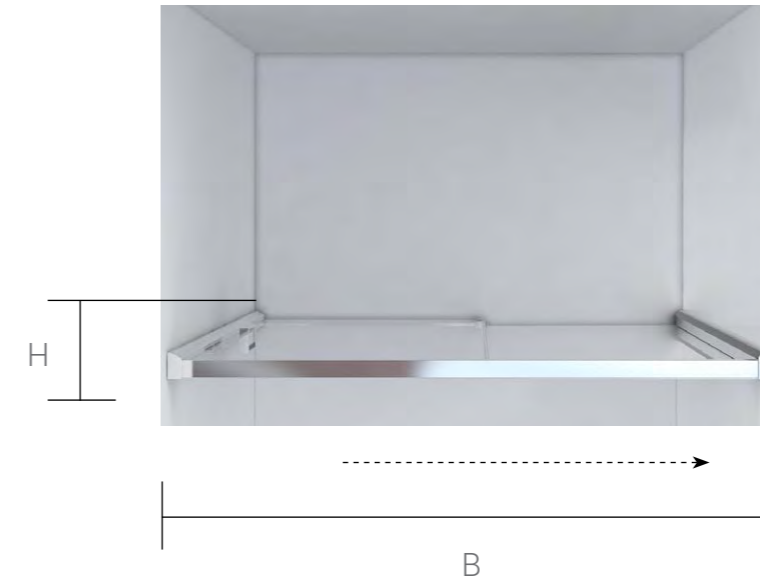

цвет

закаленное стекло

прозрачное стекло
тонирующее стекло

VDS-1L, VDS-1L-1
Душевая дверь

Душевая дверь в нишу
раздвижная с доводчиками
Цвет профиля:
хром / черный матовый / вороненая сталь
Толщина стекла: 8 мм
Обработка стекла: Easy Clean
Высота: 1950 мм