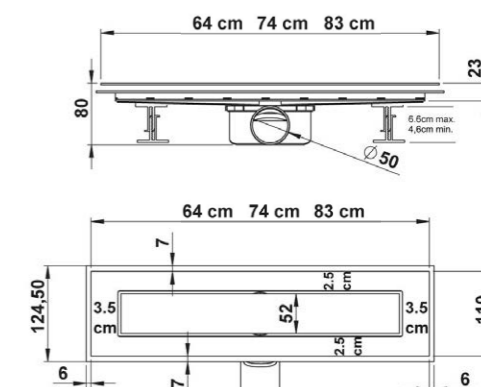

Артикул	Размер, мм	Цвет	Решетка
SAY.72.2.60.STN	640x125x80	сатин	DUZ
SAY.72.2.70.STN	740x125x80	сатин	DUZ
SAY.72.2.80.STN	840x125x80	сатин	DUZ

Серия Anzer
Регулируемая по высоте рама и решетка из нержавеющей стали 2 мм
Противозапаховый затвор
Водонепроницаемая мембрана
Опоры регулируемые по высоте 4.6-66 см
Пропускная способность 48 л/мин