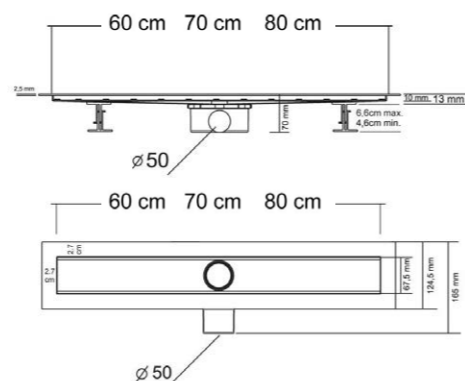

Душевые лотки

SAY.601 Душевой лоток

Артикул	Размер, мм	Цвет	Решетка
SAY.601.60.PBUK	654x125x70	хром	BUKLE
SAY.601.70.PBUK	754x125x70	хром	BUKLE
SAY.601.80.PBUK	854x125x70	хром	BUKLE
SAY.601.60.B.M.S.BUK	654x125x70	черный матовый	BUKLE
SAY.601.70.B.M.S.BUK	754x125x70	черный матовый	BUKLE
SAY.601.80.B.M.S.BUK	854x125x70	черный матовый	BUKLE
SAY.601.60.P.PITI	654x125x70	хром	PITICARE
SAY.601.70.P.PITI	754x125x70	хром	PITICARE
SAY.601.80.P.PITI	854x125x70	хром	PITICARE
SAY.601.60.B.M.S.PITI	654x125x70	черный матовый	PITICARE
SAY.601.70.B.M.S.PITI	754x125x70	черный матовый	PITICARE
SAY.601.80.B.M.S.PITI	854x125x70	черный матовый	PITICARE
SAY.601.60.P.DUZ	654x125x70	хром	DUZ
SAY.601.70.P.DUZ	754x125x70	хром	DUZ
SAY.601.80.P.DUZ	854x125x70	хром	DUZ
SAY.601.60.B.M.S.DUZ	654x125x70	черный матовый	DUZ
SAY.601.70.B.M.S.DUZ	754x125x70	черный матовый	DUZ
SAY.601.80.B.M.S.DUZ	854x125x70	черный матовый	DUZ
SAY.601.60.P.BLOK	654x125x70	хром	BLOK
SAY.601.70.P.BLOK	754x125x70	хром	BLOK
SAY.601.80.P.BLOK	854x125x70	хром	BLOK
SAY.601.60.B.M.S.BLOK	654x125x70	черный матовый	BLOK
SAY.601.70.B.M.S.BLOK	754x125x70	черный матовый	BLOK
SAY.601.80.B.M.S.BLOK	854x125x70	черный матовый	BLOK
SAY.601.60.P.NSNGH	654x125x70	хром	NISANGAH
SAY.601.70.P.NSNGH	754x125x70	хром	NISANGAH
SAY.601.80.P.NSNGH	854x125x70	хром	NISANGAH
SAY.601.60.B.M.S.NSNGH	654x125x70	черный матовый	NISANGAH
SAY.601.70.B.M.S.NSNGH	754x125x70	черный матовый	NISANGAH
SAY.601.80.B.M.S.NSNGH	854x125x70	черный матовый	NISANGAH

Серия Optima
Регулируемая по высоте рама и решетка из нержавеющей стали 1,5 мм
Поворотный сифон 360° из ABS-пластика, слив Ø50
Противозапаховый затвор
Водонепроницаемая мембрана
Опоры регулируемые по высоте 4.6-66 см
Пропускная способность 48 л/мин