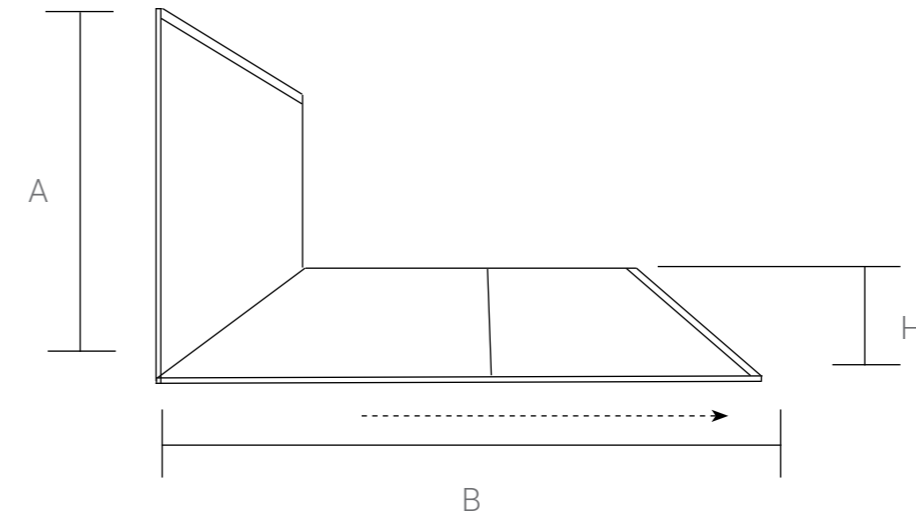

VSR-4SN
Душевой уголок

Форма: прямоугольная
Конструкция дверей: 1 раздвижная дверь с доводчиками
Цвет профиля: хром / черный матовый / вороненая сталь / брашированное золото
Толщина стекла: 6 мм
Обработка стекла: Easy Clean
Высота: 1950 мм

Душевой уголок

Артикул	Ширина входа, мм	Размер Н, мм	Размер В, мм	Размер А, мм	Регулировки, мм
VSR-4SN8010(*)	437	1950	1000	800	990-1000 x 780-790
VSR-4SN9010(*)	437	1950	1000	900	990-1000 x 880-890
VSR-4SN8011(*)	487	1950	1100	800	1090-1100 x 780-790
VSR-4SN9011(*)	487	1950	1100	900	1090-1100 x 880-890
VSR-4SN8012(*)	517	1950	1200	800	1190-1200 x 780-790
VSR-4SN9012(*)	517	1950	1200	900	1190-1200 x 880-890
VSR-4SN8013(*)	587	1950	1300	800	1280-1300 x 780-790
VSR-4SN9013(*)	587	1950	1300	900	1280-1300 x 880-890
VSR-4SN8014(*)	637	1950	1400	800	1380-1400 x 780-790
VSR-4SN9014(*)	637	1950	1400	900	1380-1400 x 880-890

(*) – маска обозначения типа стекла и отделки профиля, при заказе подставьте вместо значка (*) аббревиатуру типа стекла и профиля согласно таблице ниже:

Цвет профиля	Тип стекла	
	прозрачное	тонирующее
хром	CL	-
черный матовый	CLB	CGB
вороненая сталь	CLGM	-
брашированное золото	CLG	-

Пример: VSR-4SN9012CLB (Душевой уголок 1200x900 мм, стекло прозрачное, профиль черный матовый).

Конструкция анодированного алюминиевого профиля позволяет регулировать размер ограждений в диапазоне до 10 мм.