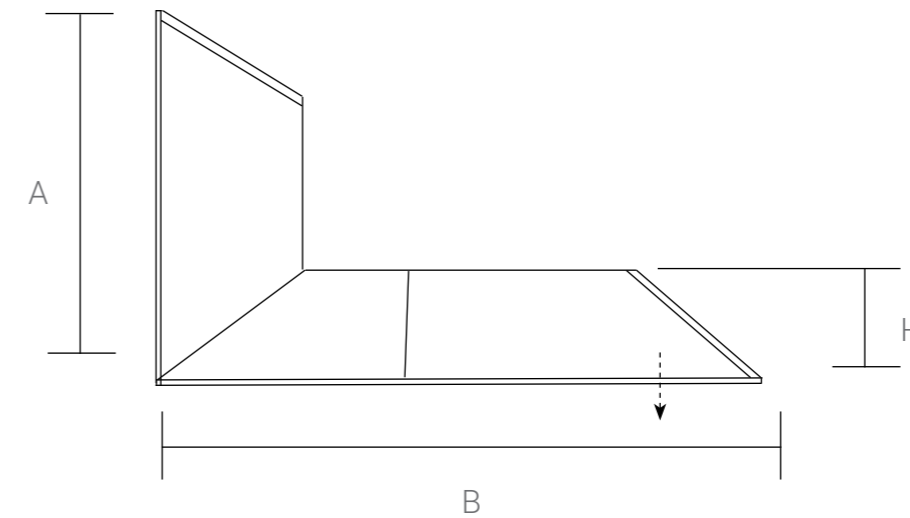

VSR-5SN
Душевой уголок

Форма: прямоугольная, квадратная
Конструкция дверей: 1 распашная дверь
Цвет профиля: хром / черный матовый / вороненая сталь
Толщина стекла: 6 мм
Высота: 1950 мм

Душевой уголок

Артикул	Ширина входа, мм	Размер Н, мм	Размер В, мм	Размер А, мм	Регулировки, мм
VSR-5SN9090(*)	596	1950	900	900	890-920 x 865-880
VSR-5SN9010(*)	596	1950	1000	900	990-1020 x 865-880
VSR-5SN1010(*)	596	1950	1000	1000	990-1020 x 965-980

(*) – маска обозначения типа стекла и отделки профиля, при заказе подставьте вместо значка (*) аббревиатуру типа стекла и профиля согласно таблице ниже:

Цвет профиля	Тип стекла	
	прозрачное	
хром	CL	
черный матовый	CLB	
вороненая сталь	CLGM	

Пример: VSR-5SN9090CLB (Душевой уголок 900x900 мм, стекло прозрачное, профиль черный матовый).

Конструкция анодированного алюминиевого профиля позволяет регулировать размер ограждений в диапазоне до 30 мм.