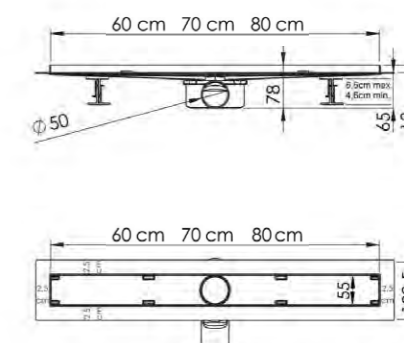

Артикул	Размер, мм	Цвет
SAY.602.60.S.U	650x125x78	хром
SAY.602.70.S.U	750x125x78	хром
SAY.602.80.S.U	850x125x78	хром