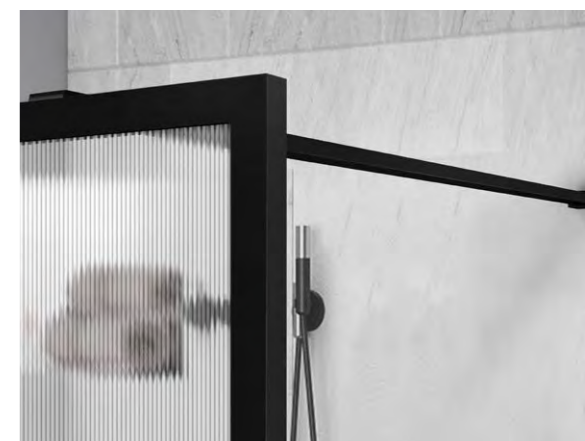

Универсальная (лево-право) установка.

156 Конструкция анодированного алюминиевого профиля допускает регулировку в пределах 10мм для компенсации неровностей стен.

Шторки на ванну

VSB-32 Шторка на ванну

Складная из 5 секций
Цвет профиля: хром
Толщина стекла: 4 мм
Высота: 1400 мм

Артикул	Высота, мм	Ширина, мм	Профиль	Стекло	Регулировки, мм
VSB-32120CL	1400	1200	хром	прозрачное	1190-1200

Универсальная (лево-право) установка.

157 Конструкция анодированного алюминиевого профиля допускает регулировку в пределах 10мм для компенсации неровностей стен.

Металлические ручки из нержавеющей стали, латуни, цинкового и алюминиевого сплавов

В изделиях используются двойные ролики из нержавеющей стали. Нижние ролики отстёгиваются для удобства чистки изделия.

Все изделия проектируются в соответствии с Европейским стандартом EN14428 и проходят тест на 20 000 открываний.