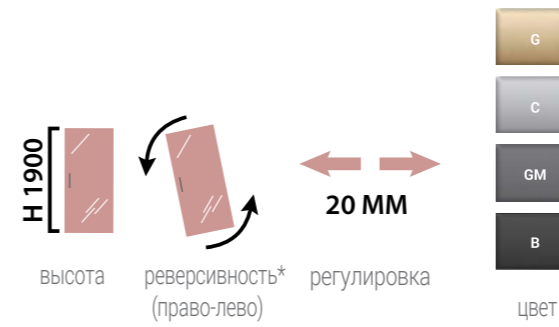

СЕРИЯ Garda

закаленное стекло