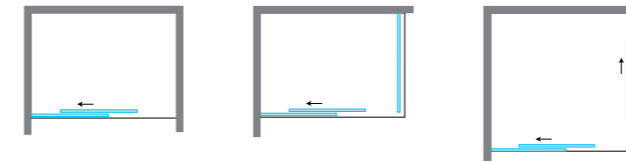

СЕРИЯ Dice

Новая линейка элегантных и практичных душевых ограждений со стеклом толщиной 8 мм представлена в серии Dice. Новая серия включает в себя раздвижные двери в нишу, душевые уголки с одной и двумя раздвижными дверями. В серии Dice закаленное стекло стандарта EN12150-1 с покрытием Easy Clean, которое образует на стекле защитную пленку, препятствующую образованию известковых отложений.

СЕРИЯ Dice

высота

реверсивность
(право-лево)

покрытие
Easy Clean

регулировка

цвет

закаленное
стекло

прозрачное
стекло