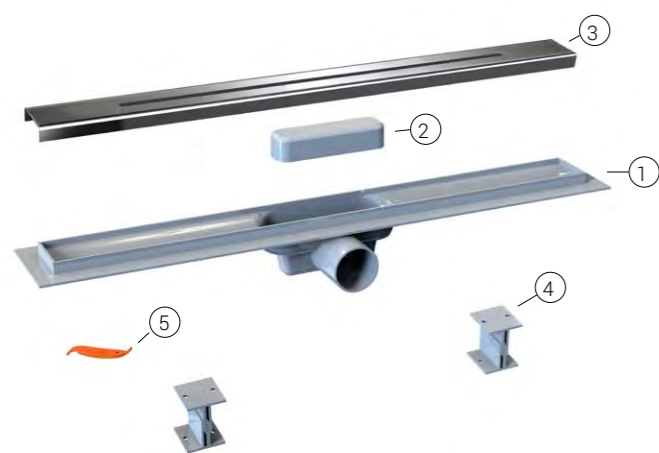

1. 1 Корпус лотка из ABS пластика
2. 2 Затвор для устранения запаха
3. 3 Решетка из нержавеющей стали 1 мм
4. 4 Регулируемые по высоте ножки
5. 5 Сервисный ключ для решетки