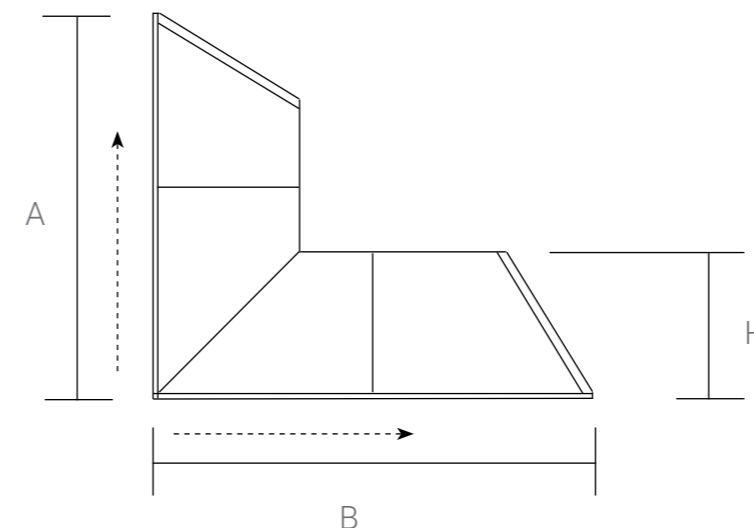

VSS-4SN
Душевой уголок

Форма: прямоугольная
Конструкция дверей: 1 раздвижная дверь с доводчиками
Цвет профиля: хром / черный матовый / вороненая сталь / брашированное золото
Толщина стекла: 6 мм
Обработка стекла: Easy Clean
Высота: 1950 мм

Душевой уголок

Артикул	Ширина входа, мм	Размер Н, мм	Размер В, мм	Размер А, мм	Регулировки, мм
VSS-4SN900(*)	480	1950	900	900	880-890 x 880-890
VSS-4SN8010(*)	485	1950	1000	800	990-1000 x 780-790
VSS-4SN9010(*)	516	1950	1000	900	990-1000 x 880-890

(*) – маска обозначения типа стекла и отделки профиля, при заказе подставьте вместо значка (*) аббревиатуру типа стекла и профиля согласно таблице ниже:

Цвет профиля	Тип стекла	
	прозрачное	тонированное
хром	CL	-
черный матовый	CLB	CGB
вороненая сталь	CLGM	-
брашированное золото	CLG	-

Пример: VSS-4SN900CGB (Душевой уголок 900x900 мм, стекло тонированное, профиль черный матовый).

Конструкция анодированного алюминиевого профиля позволяет регулировать размер ограждений в диапазоне до 10 мм.