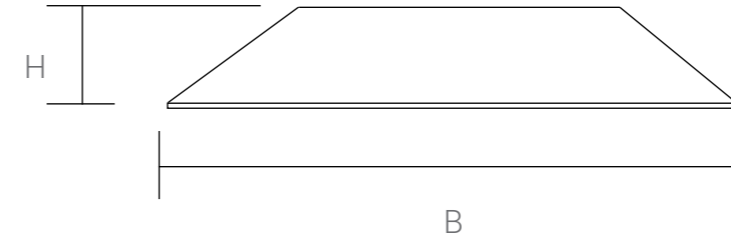

СЕРИЯ Slim 8 mm

Душевая дверь

Артикул	Ширина входа, мм	Размер Н, мм	Размер В, мм	Регулировки, мм
VDP-4SL900(*)	762	1950	900	880-910
VDP-4SL1000(*)	862	1950	1000	980-1010
VDP-4SL1200(*)	562	1950	1200	1180-1210

(*) – маска обозначения типа стекла и отделки профиля, при заказе подставьте вместо значка (*) аббревиатуру типа стекла и профиля согласно таблице ниже:

Цвет профиля	Тип стекла	
	прозрачное	
хром	CL	
черный матовый	CLB	
вороненая сталь	CLGM	
брашированное золото	CLG	

Пример: VDP-4SL900CLG (Душевая дверь 900 мм, стекло прозрачное, профиль брашированное золото).

Конструкция анодированного алюминиевого профиля позволяет регулировать размер ограждений в диапазоне до 30 мм.