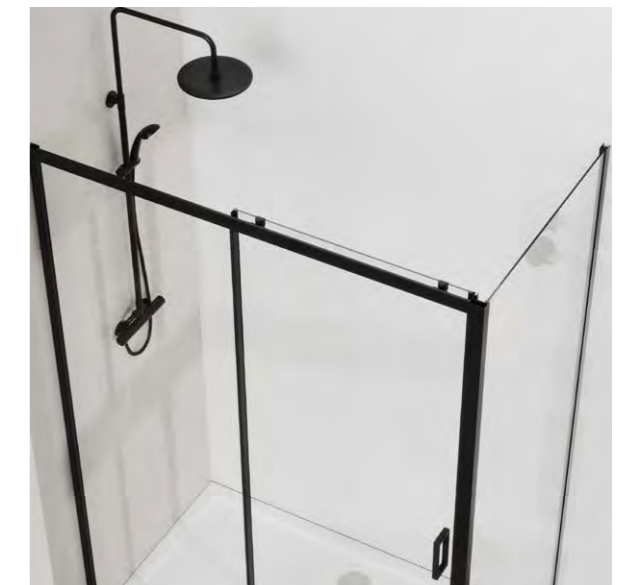

Конструкция анодированного алюминиевого профиля позволяет регулировать размер ограждений в диапазоне до 140 мм.

СЕРИЯ City

City – это новая серия практичных душевых ограждений Vinsea высотой 1950 мм. Серия City отличается высоким соотношением цена-качество-функциональность и является одним из лучших предложений на рынке в своем классе. Новая серия представлена квадратными, прямоугольными и радиусными душевыми уголками, а также душевыми дверями в нишу в хромированном и черном профиле, прозрачном и текстурном закаленном стекле стандарта EN12150-1 толщиной 5 мм.

цвет

закаленное
стекло

прозрачное
стекло

текстурное
стекло

VDS-5CT
Душевая дверь

Душевая дверь в нишу
раздвижная с доводчиками
Цвет профиля:
хром / черный матовый / вороненая сталь
Толщина стекла: 5 мм
Высота: 1950 мм