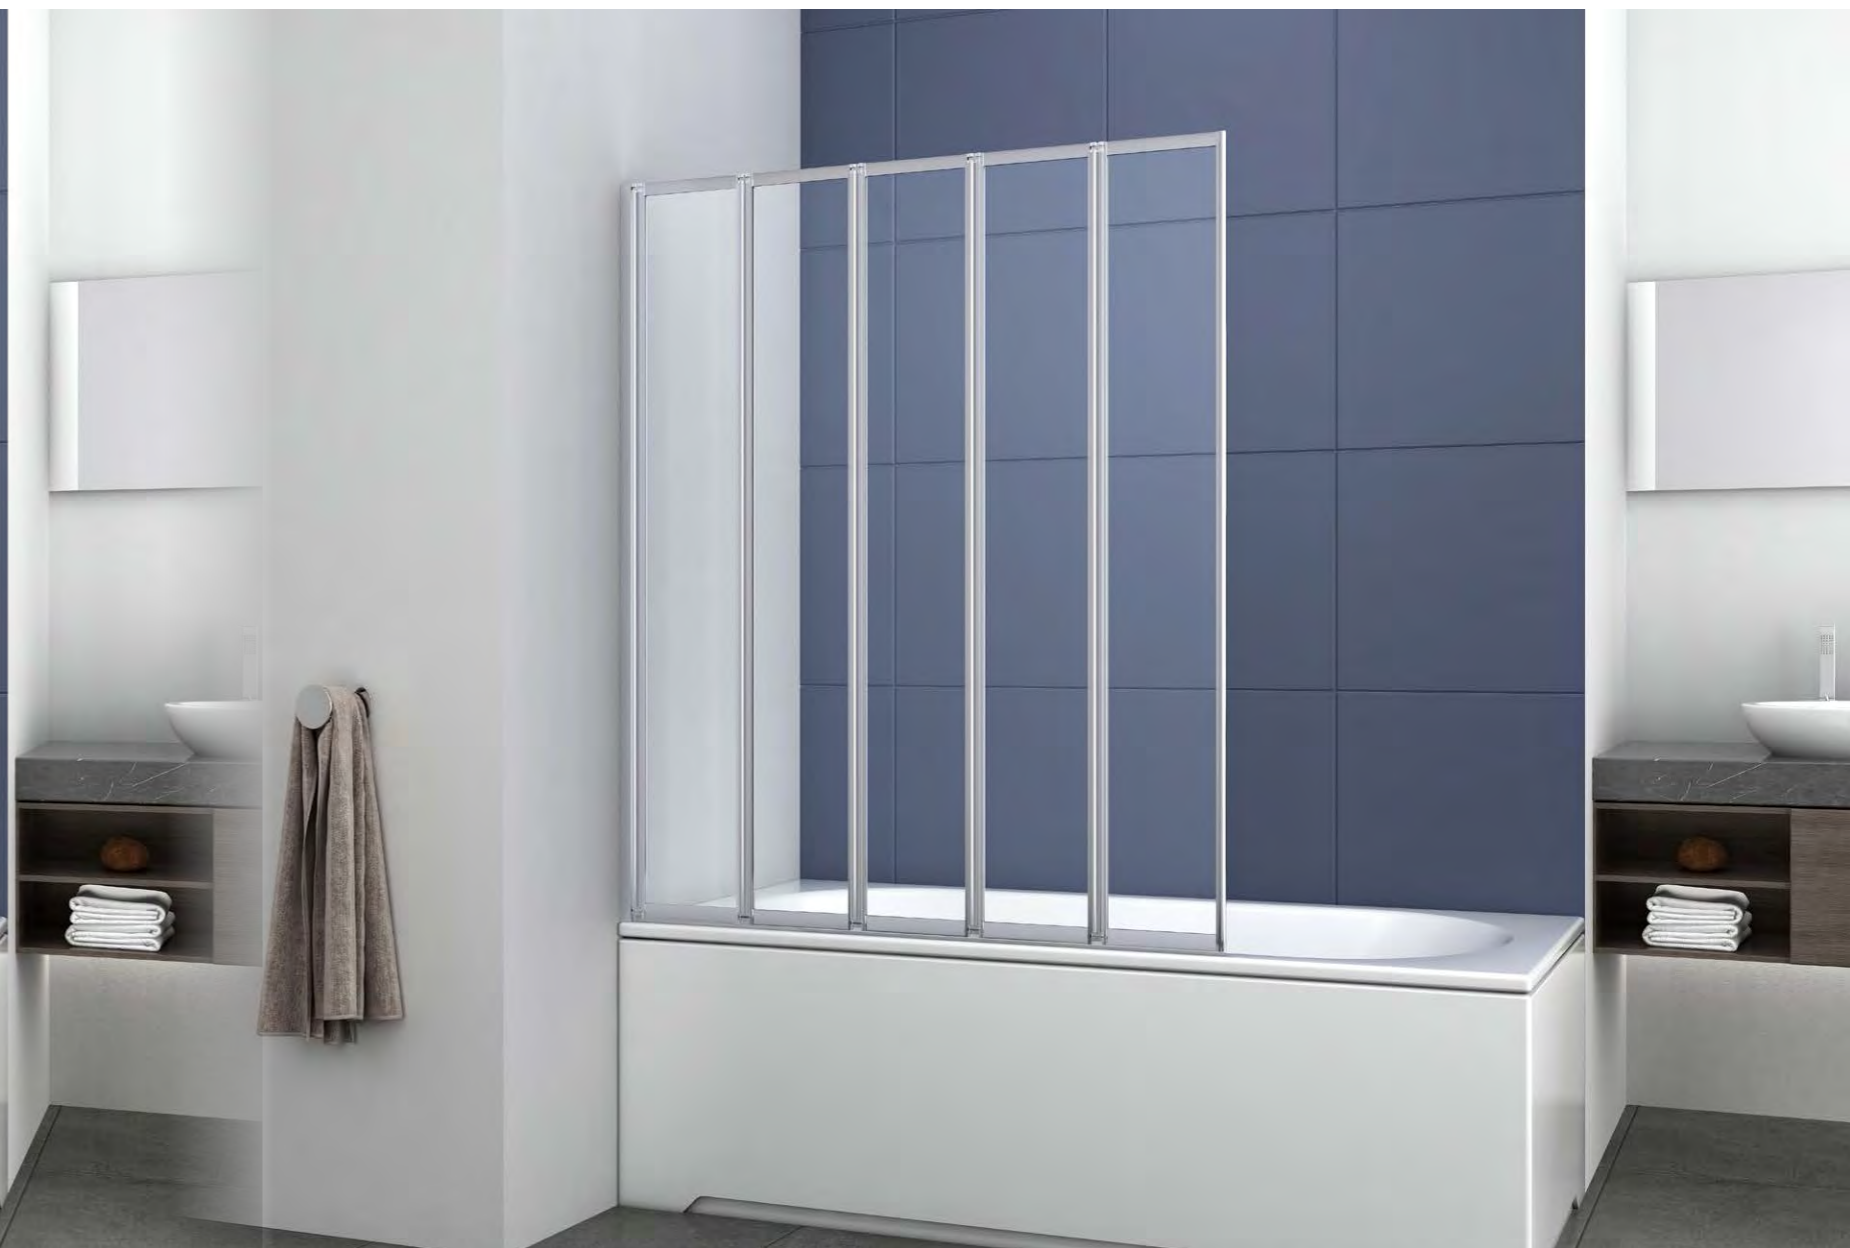

Шторки на ванну

VSB-31 Шторка на ванну

Складная из 4 секций
Цвет профиля: хром
Толщина стекла: 4 мм
Высота: 1400 мм

Артикул	Высота, мм	Ширина, мм	Профиль	Стекло	Регулировки, мм
VSB-31100CL	1400	1000	хром	прозрачное	990-1000

Универсальная (лево-право) установка.

156 Конструкция анодированного алюминиевого профиля допускает регулировку в пределах 10мм для компенсации неровностей стен.

Шторки на ванну

VSB-32 Шторка на ванну

Складная из 5 секций
Цвет профиля: хром
Толщина стекла: 4 мм
Высота: 1400 мм