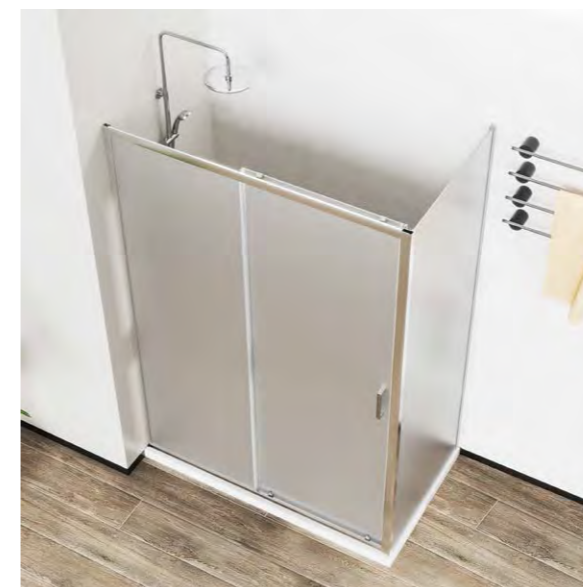

Артикул	Ширина входа, мм	Размер Н, мм	Размер В, мм	Размер А, мм	Профиль	Стекло	Регулировки, мм
VSR-5CT9011CL	445	1950	1100	900	хром	прозрачное	1075-1105 x 880-900
VSR-5CT9011CLB	445	1950	1100	900	черный матовый	прозрачное	1075-1105 x 880-900
VSR-5CT9012CL	495	1950	1200	900	хром	прозрачное	1175-1205 x 880-900
VSR-5CT9012MT	495	1950	1200	900	хром	текстурное	1175-1205 x 880-900
VSR-5CT9012CLB	495	1950	1200	900	черный матовый	прозрачное	1175-1205 x 880-900

Конструкция анодированного алюминиевого профиля позволяет регулировать размер ограждений в диапазоне 20-30 мм.