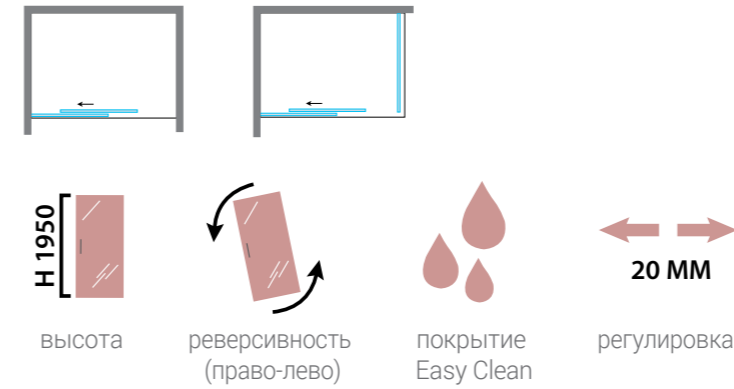

СЕРИЯ Como Soft

Como Soft – это дизайнерская серия раздвижных дверей в нишу и прямоугольных душевых уголков с верхними роликами из нержавеющей стали SS440. Особенностью изделий серии является использование доводчиков, обеспечивающих плавное закрытие двери. Для удобства использования в комплектацию включен полотенцедержатель из нержавеющей стали. В серии Como Soft используется закаленное стекло стандарта EN12150-1 толщиной 8 мм с покрытием Easy Clean, которое образует на стекле защитную пленку, препятствующую образованию известковых отложений.