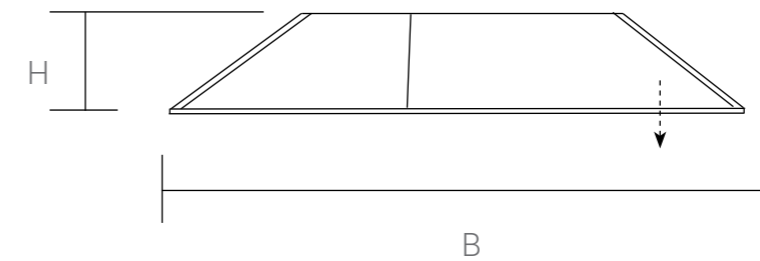

Душевая дверь в нишу
Конструкция: 1 распашная дверь
Цвет профиля:
хром / черный матовый / вороненая сталь
Толщина стекла: 6 мм
Высота: 1950 мм