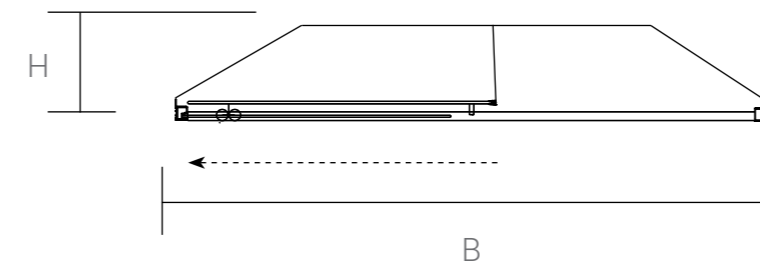

VDS-1SS Душевая дверь

Душевая дверь в нишу
Конструкция дверей: раздвижная с двусторонним доводчиком
Цвет профиля: хром / черный матовый / вороненая сталь / брашированное золото
Толщина стекла: 6 мм
Обработка стекла: Easy Clean
Высота: 2000 мм

Душевая дверь

Артикул	Ширина входа, мм	Размер Н, мм	Размер В, мм	Регулировки, мм
VDS-1SS100(*)	460	2000	1000	1080-1100
VDS-1SS110(*)	460	2000	1100	1080-1100
VDS-1SS120(*)	510	2000	1200	1180-1200
VDS-1SS130(*)	560	2000	1300	1280-1300
VDS-1SS140(*)	610	2000	1400	1380-1400
VDS-1SS150(*)	660	2000	1500	1480-1500

(*) – маска обозначения типа стекла и отделки профиля, при заказе подставьте вместо значка (*) аббревиатуру типа стекла и профиля согласно таблице ниже:

Цвет профиля	Тип стекла	
	прозрачное	тонирующее
хром	CL	-
черный матовый	CLB	CGB
вороненая сталь	CLGM	-
брашированное золото	CLG	-

Пример: VDS-1SS120CLG (Душевая дверь 1000 мм, стекло прозрачное, профиль брашированное золото).

Конструкция анодированного алюминиевого профиля позволяет регулировать размер ограждений в диапазоне до 20 мм.