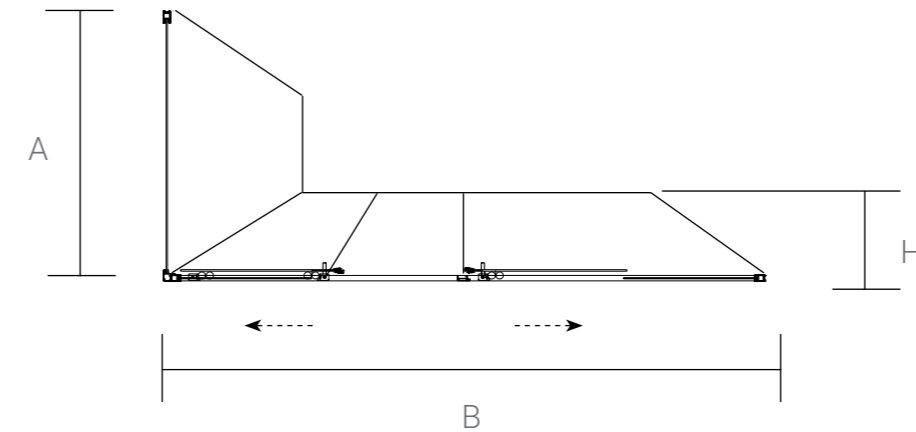

Конструкция анодированного алюминиевого профиля позволяет регулировать размер ограждений в диапазоне до 40 мм.

VSR-1G2
Душевой уголок

Форма: прямоугольная
Конструкция дверей: раздвижная
Цвет профиля: хром
Толщина стекла: 6 мм
Высота: 1900 мм