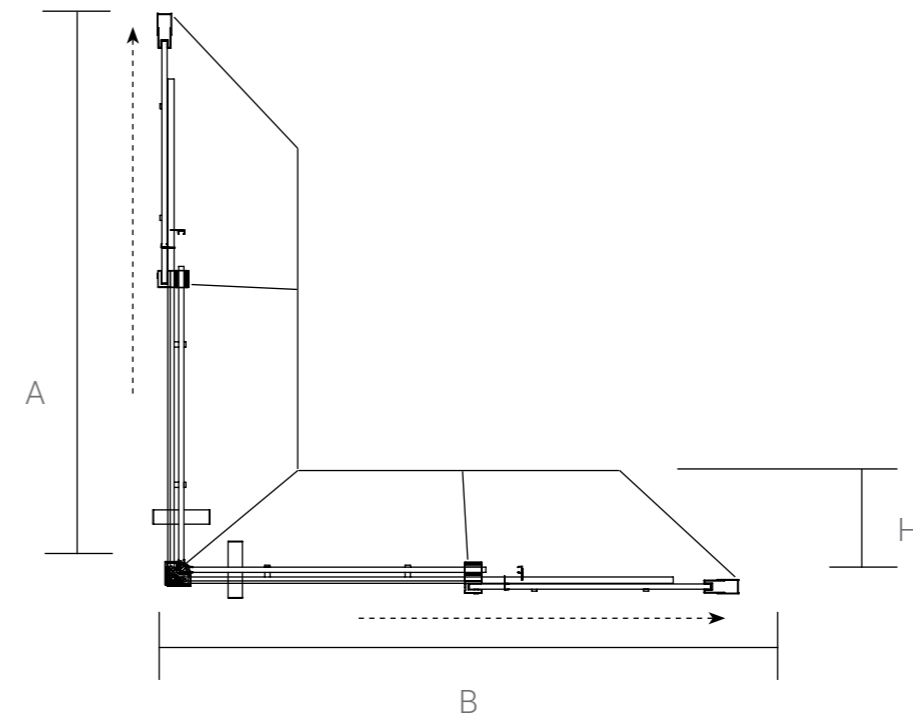

VSS-4D
Душевой уголок

Форма: квадратная
Конструкция дверей: 2 раздвижные двери
Цвет профиля: хром / черный матовый
Толщина стекла: 8 мм
Обработка стекла: Easy Clean
Высота: 2000 мм

Душевой уголок

Артикул	Ширина входа, мм	Размер Н, мм	Размер В, мм	Размер А, мм	Профиль	Стекло	Регулировки, мм
VSS-4D900CL	625	2000	900	900	хром	прозрачное	870-890 x 870-890
VSS-4D900CLB	625	2000	900	900	черный матовый	прозрачное	870-890 x 870-890
VSS-4D100CL	695	2000	1000	1000	хром	прозрачное	970-990 x 970-990
VSS-4D100CLB	695	2000	1000	1000	черный матовый	прозрачное	970-990 x 970-990

Конструкция анодированного алюминиевого профиля позволяет регулировать размер ограждений в диапазоне до 20 мм.