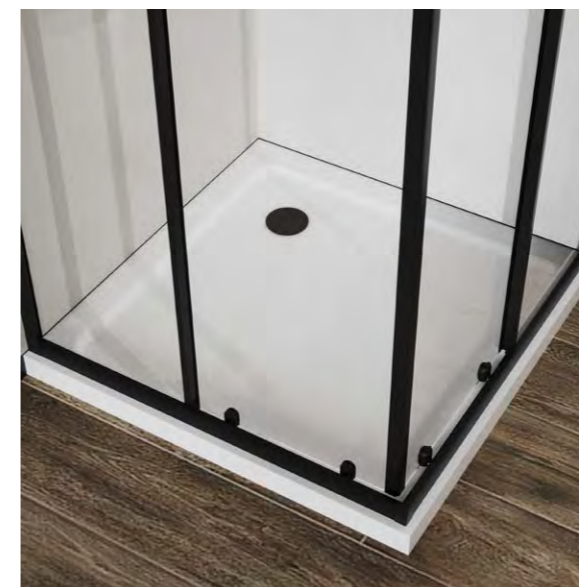

Артикул	Ширина входа, мм	Размер Н, мм	Размер В, мм	Размер А, мм	Регулировки, мм
VSS-5CT800(*)	455	1950	800	800	790-810 x 790-810
VSS-5CT900(*)	525	1950	900	900	890-910 x 890-910
VSS-5CT8010(*)	654	1950	1000	800	990-1010 x 790-810
VSS-5CT9010(*)	700	1950	1000	900	990-1010 x 890-910

(*) – маска обозначения типа стекла и отделки профиля, при заказе подставьте вместо значка (*) аббревиатуру типа стекла и профиля согласно таблице ниже:

Цвет профиля	Тип стекла	
	прозрачное	текстурное
хром	CL	MT
черный матовый	CLB	-
вороненая сталь	CLGM	-

Пример: VSS-5CT900MT (Душевой уголок 900x900 мм, стекло текстурное, профиль хром).

Конструкция анодированного алюминиевого профиля позволяет регулировать размер ограждений в диапазоне до 20 мм.