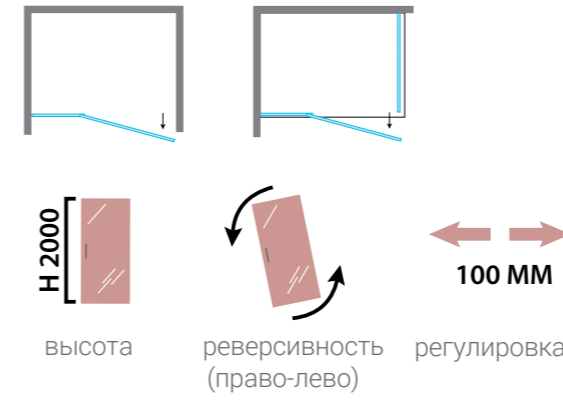

СЕРИЯ Extra

Extra – серия дверей в нишу и душевых уголков на базе распашной двери без верхнего профиля с функцией регулировки размера на 100мм/ В этой серии используется закаленное стекло стандарта EN12150-1 толщиной 8 мм в прозрачном и тонированном варианте.

1. С
   - GM
   - В
2. цвет

закаленное
стекло

прозрачное
стекло

тонированное
стекло