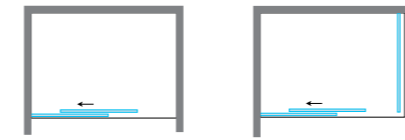

СЕРИЯ Como-N

Como-N это новое поколение дизайнерских раздвижных дверей в нишу и прямоугольных душевых уголков с верхними роликами из нержавеющей стали SS440, пришедшее на смену популярной серии Como. В серии Como-N используется закаленное стекло стандарта EN12150-1 толщиной 8 мм в прозрачном и тонированном исполнении.

прозрачное стекло   тонированное стекло