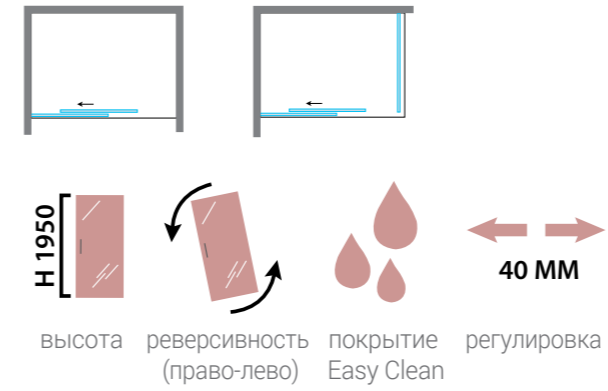

Покрытие EasyClean образует на стекле защитную пленку, препятствующую образованию известковых отложений.

Во всех изделиях используется закаленное стекло стандарта EN12150-1 толщиной 5, 6, 8 мм (в зависимости от серии).

прозрачное шиншилла рифленое текстурное тонированное зеркальное

В душевых ограждениях Vincea используется высококачественный алюминиевый профиль стандарта DIN17611 2007.

Покрытие профиля для отделки:
хром (С), вороненая сталь (GM), брашированное золото (G) – методом анодирования (anodizing),
черный матовый (В) – методом запекания порошковой краски (black powder coating).

метод анодирования (anodizing)

метод запекания порошковой краски (black powder coating)

слой электрофорезной краски

аноцированный слой

СЕРИЯ Lugano

Lugano – это ультрасовременная серия дверей в нишу и прямоугольных душевых уголков на базе раздвижной двери с функцией плавного закрывания. В серии Lugano используется закаленное стекло стандарта EN12150-1 толщиной 8 мм с покрытием EasyClean, которое образует на стекле защитную пленку, препятствующую образованию известковых отложений.