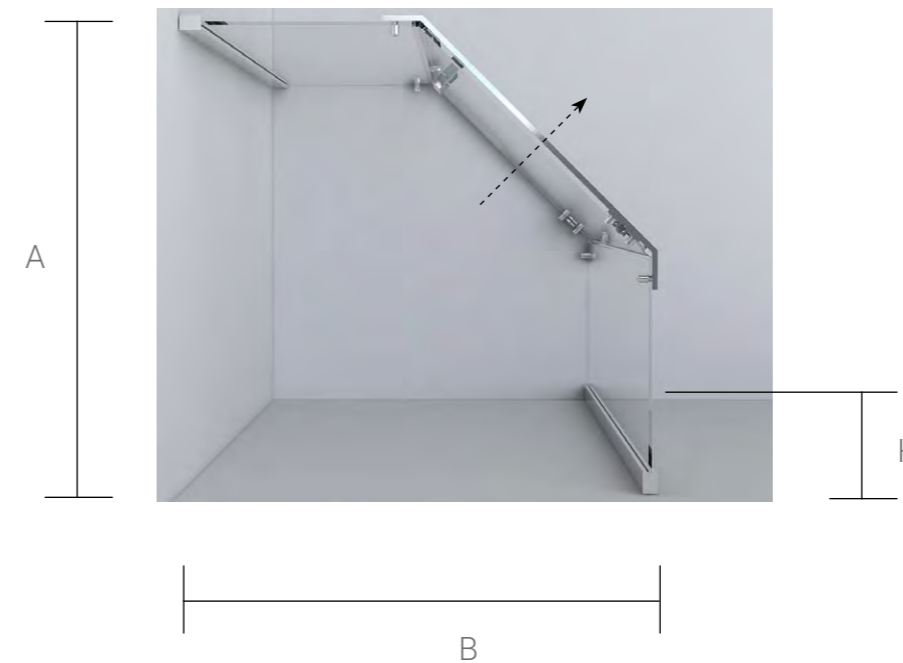

Форма: пятиугольная
Конструкция дверей: 1 распашная дверь
Цвет профиля: хром / черный матовый / вороненая сталь / брашированное золото
Толщина стекла: 6 мм
Высота: 1950 мм

высота

реверсивность
(право-лево)

регулировка

цвет

закаленное
стекло

шиншилла
прозрачное
стекло

Душевой уголок

Артикул	Ширина входа, мм	Размер Н, мм	Размер В, мм	Размер А, мм	Регулировки, мм
VSP-1S900(*)	590	1950	900	900	880-900
VSP-1S100(*)	590	1950	1000	1000	880-900