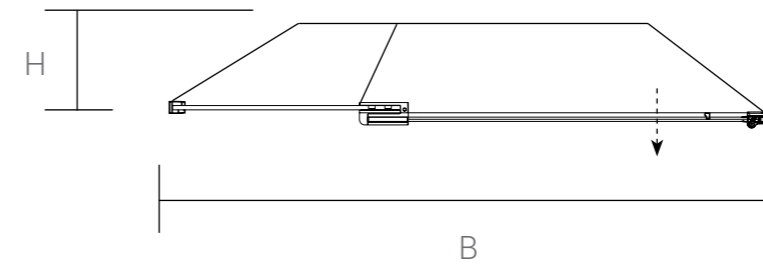

- С
 - GM
 - В
- цвет

закаленное
стекло

прозрачное
стекло

тонированное
стекло

VDP-1E
Душевая дверь

Душевая дверь в нишу
Конструкция: 1 распашная дверь
с регулировками до 100 мм,
петля из нержавеющей стали
Цвет профиля:
хром / черный матовый / вороненая сталь
Толщина стекла: 8 мм
Высота: 2000 мм