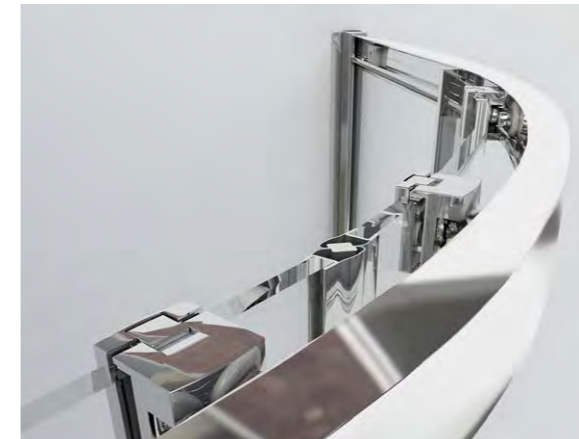

СЕРИЯ Garda

закаленное стекло

прозрачное

шиншилла стекло

тонирующее

Нижние ролики отстёгиваются для удобства чистки изделия

VSQ-1G
Душевой уголок

Форма: радиусная
Конструкция дверей: 2 раздвижные двери
Цвет профиля: хром / черный матовый
Толщина стекла: 6 мм
Высота: 1900 мм

Душевой уголок

Артикул	Ширина входа, мм	Размер Н, мм	Размер В, мм	Размер А, мм	Профиль	Стекло	Регулировки, мм
VSQ-1G800CL	410	1900	800	800	хром	прозрачное	780-800
VSQ-1G800CH	410	1900	800	800	хром	шиншилла	780-800
VSQ-1G900CL	550	1900	900	900	хром	прозрачное	880-900
VSQ-1G900CH	550	1900	900	900	хром	шиншилла	880-900
VSQ-1G900CLB	550	1900	900	900	черный матовый	прозрачное	880-900
VSQ-1G100CL	550	1900	1000	1000	хром	прозрачное	990-1000
VSQ-1G100CH	550	1900	1000	1000	хром	шиншилла	990-1000

Конструкция анодированного алюминиевого профиля позволяет регулировать размер ограждений в диапазоне до 20 мм.

СЕРИЯ Garda

Квадратные и прямоугольные душевые уголки с двумя раздвижными дверьми с двойными роликами из нержавеющей стали. Конструкция анодированного алюминиевого профиля позволяет регулировать размер ограждений в диапазоне до 20 мм.