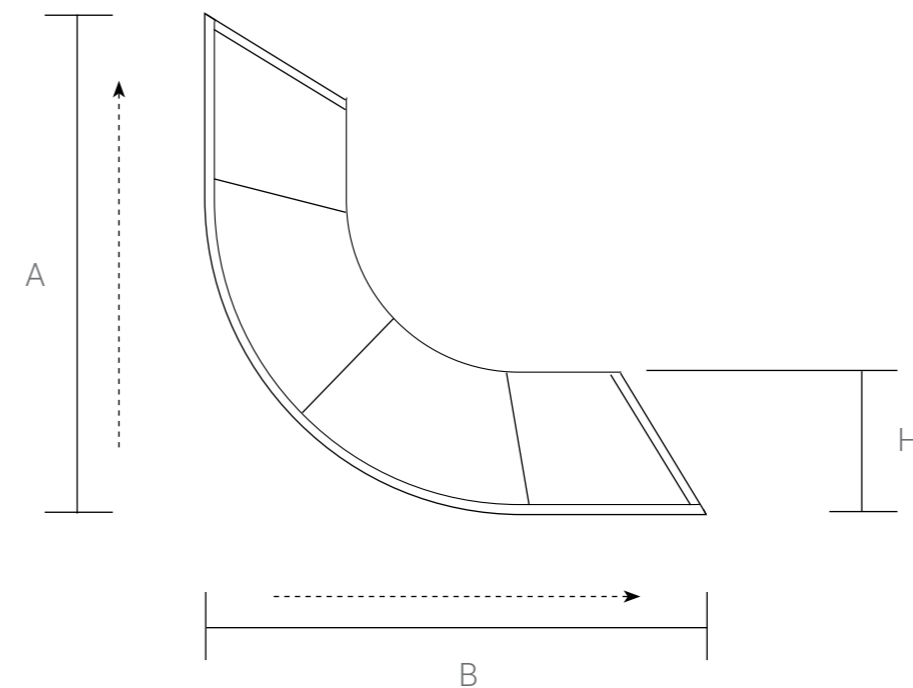

VSQ-5СТ
Душевой уголок

Форма: прямоугольная
Конструкция дверей: 2 раздвижные двери с доводчиками
Цвет профиля: хром / черный матовый
Толщина стекла: 5 мм
Высота: 1950 мм

Душевой уголок

Артикул	Ширина входа, мм	Размер Н, мм	Размер В, мм	Размер А, мм	Профиль	Стекло	Регулировки, мм
VSQ-5СТ800CL	435±5	1950	800	800	хром	прозрачное	780-800
VSQ-5СТ800MT	435±5	1950	800	800	хром	текстурное	780-800
VSQ-5СТ900CL	545±5	1950	900	900	хром	прозрачное	880-900
VSQ-5СТ900MT	545±5	1950	900	900	хром	текстурное	880-900
VSQ-5СТ900CLB	545±5	1950	900	900	черный матовый	прозрачное	880-900

Конструкция анодированного алюминиевого профиля позволяет регулировать размер ограждений в диапазоне до 20 мм.