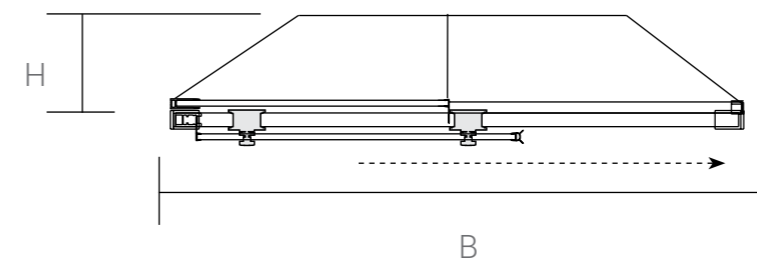

VDS-1CS Душевая дверь

Душевая дверь в нишу
раздвижная с доводчиками
Цвет профиля:
хром / черный матовый / вороненая сталь
Толщина стекла: 8 мм
Обработка стекла: Easy Clean
Высота: 1950 мм

Душевая дверь

Артикул	Ширина входа, мм	Размер Н, мм	Размер В, мм	Регулировки, мм
VDS-1CS110(*)	453	1950	1100	1085-1105
VDS-1CS120(*)	503	1950	1200	1185-1205
VDS-1CS130(*)	553	1950	1300	1285-1305
VDS-1CS140(*)	603	1950	1400	1385-1405
VDS-1CS150(*)	653	1950	1500	1485-1505

(*) – маска обозначения типа стекла и отделки профиля, при заказе подставьте вместо значка (*) аббревиатуру типа стекла и профиля согласно таблице ниже:

Цвет профиля	Тип стекла	
	прозрачное	
хром	CL	
черный матовый	CLB	
вороненая сталь	CLGM	

Пример: VDS-1CS120CLB (Душевая дверь 1200 мм, стекло прозрачное, профиль черный матовый).

Конструкция анодированного алюминиевого профиля позволяет регулировать размер ограждений в диапазоне до 20 мм.