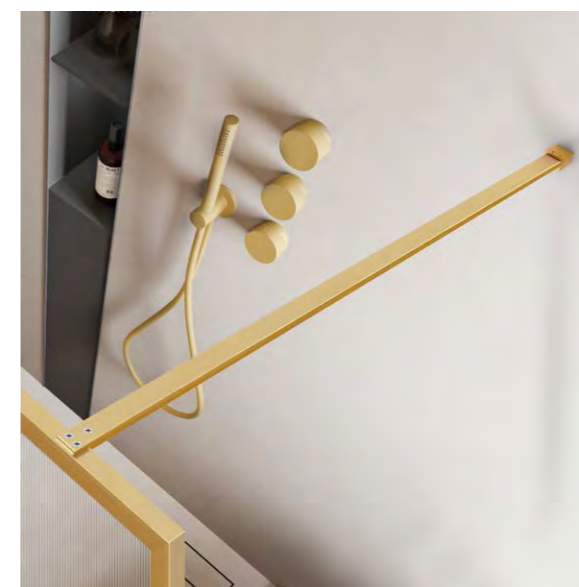

VSW-1HP
Душевая перегородка

Цвет профиля: черный матовый /
вороненая сталь / брашированное золото
Толщина стекла: 8 мм
Обработка стекла: Easy Clean
Высота: 2000 мм

Артикул	Размер H, мм	Размер B, мм	Регулировки, мм
VSW-1HP700(*)	2000	700	690-700
VSW-1HP800(*)	2000	800	780-800
VSW-1HP900(*)	2000	900	880-900
VSW-1HP1000(*)	2000	1000	980-1000
VSW-1HP1100(*)	2000	1100	1090-1100
VSW-1HP1200(*)	2000	1200	1190-1200

(*) – маска обозначения типа стекла и отделки профиля, при заказе подставьте вместо значка (*) аббревиатуру типа стекла и профиля согласно таблице ниже:

Цвет профиля	Тип стекла	
	рифленое	
черный матовый	FLB	
вороненая сталь	FLGM	
брашированное золото	FLG	

Пример: VSW-1HP900FLGM (Душевая перегородка 900 мм, стекло рифленое, профиль вороненая сталь).