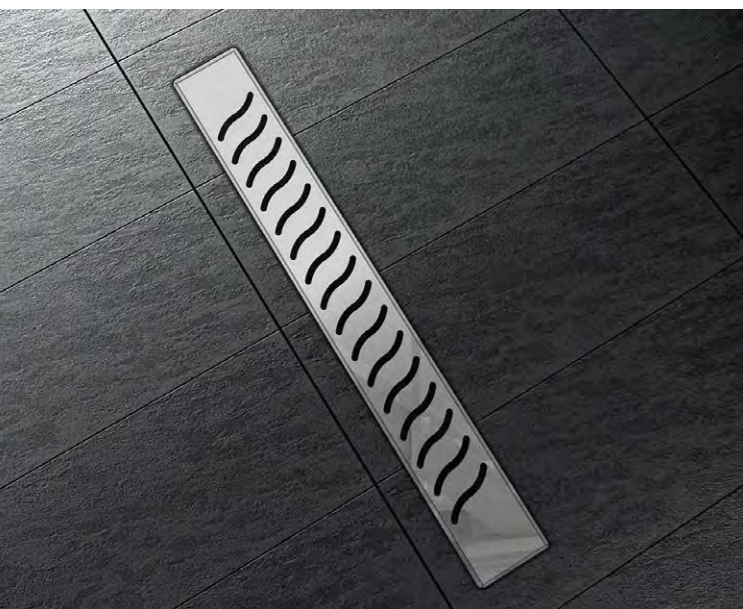

Душевые лотки

SAY.605 Душевой лоток

Серия Almira Jasmin
Рамка и решетка из нержавеющей стали 1 мм
Поворотный сифон 360° из ABS-пластика, слив Ø50
Противозапаховый затвор
Водонепроницаемая мембрана
Опоры регулируемые по высоте 4.6-66 см
Пропускная способность 48 л/мин