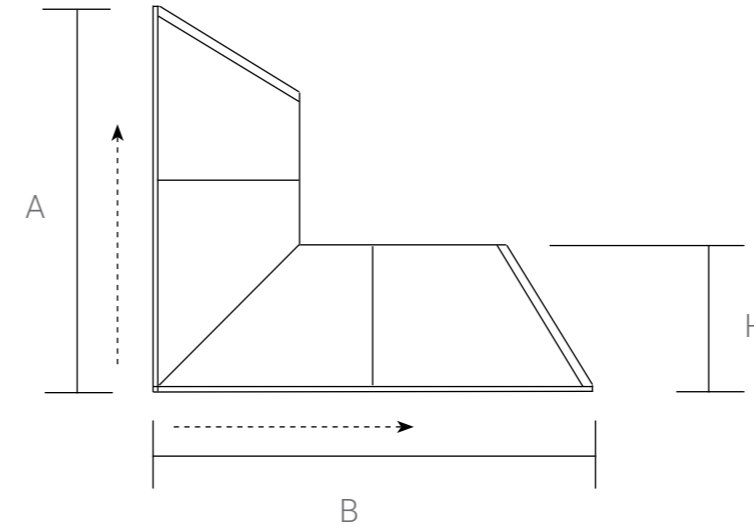

СЕРИЯ Slim 8 mm

VSS-6SL
Душевой уголок

Форма: прямоугольная, квадратная
Конструкция дверей: 2 раздвижные двери
Цвет профиля: хром / черный матовый
Толщина стекла: 8 мм
Обработка стекла: Easy Clean
Высота: 2000 мм