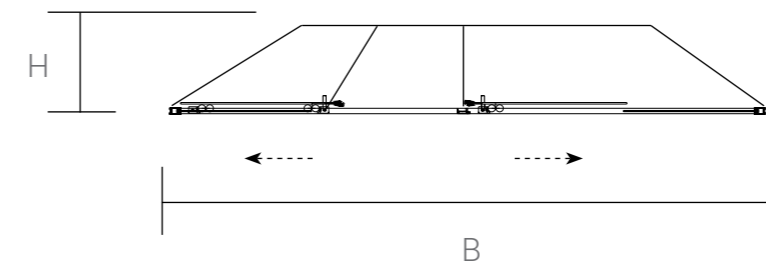

Двойные двери в нишу и прямоугольные душевые уголки на их основе с двойными роликами из нержавеющей стали и элегантными ручками из латуни. Эти модели прекрасно подойдут ценителям душевых ограждений больших размеров.

Душевая дверь

Артикул	Ширина входа, мм	Размер Н, мм	Размер В, мм	Профиль	Стекло	Регулировки, мм
VDS-1G2170CL	695	1900	1700	хром	прозрачное	1680-1720
VDS-1G2170CH	695	1900	1700	хром	шиншилла	1680-1720
VDS-1G2170CLG	695	1900	1700	брашированное золото	прозрачное	1680-1720
VDS-1G2180CL	745	1900	1800	хром	прозрачное	1780-1820
VDS-1G2190CL	795	1900	1800	хром	прозрачное	1880-1920
VDS-1G2180CH	745	1900	1800	хром	шиншилла	1780-1820
VDS-1G2190CH	795	1900	1800	хром	шиншилла	1880-1920
VDS-1G2200CL	845	1900	2000	хром	прозрачное	1980-2020
VDS-1G2200CH	845	1900	2000	хром	шиншилла	1980-2020

Конструкция анодированного алюминиевого профиля позволяет регулировать размер ограждений в диапазоне до 40 мм.