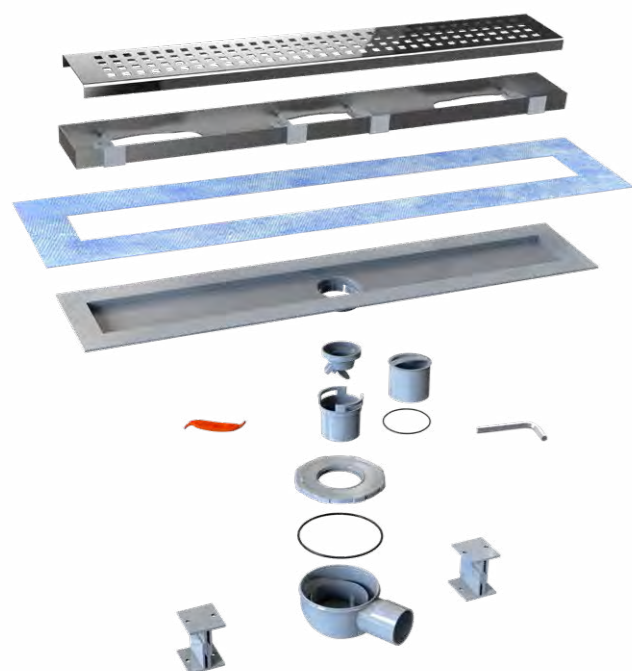

Душевые лотки

Артикул	Размер, мм	Цвет	Решетка
SAY.601.60.PBUK	654x125x70	хром	BUKLE
SAY.601.70.PBUK	754x125x70	хром	BUKLE
SAY.601.80.PBUK	854x125x70	хром	BUKLE
SAY.601.60.B.M.S.BUK	654x125x70	черный матовый	BUKLE
SAY.601.70.B.M.S.BUK	754x125x70	черный матовый	BUKLE
SAY.601.80.B.M.S.BUK	854x125x70	черный матовый	BUKLE
SAY.601.60.P.PITI	654x125x70	хром	PITICARE
SAY.601.70.P.PITI	754x125x70	хром	PITICARE
SAY.601.80.P.PITI	854x125x70	хром	PITICARE
SAY.601.60.B.M.S.PITI	654x125x70	черный матовый	PITICARE
SAY.601.70.B.M.S.PITI	754x125x70	черный матовый	PITICARE
SAY.601.80.B.M.S.PITI	854x125x70	черный матовый	PITICARE
SAY.601.60.P.DUZ	654x125x70	хром	DUZ
SAY.601.70.P.DUZ	754x125x70	хром	DUZ
SAY.601.80.P.DUZ	854x125x70	хром	DUZ
SAY.601.60.B.M.S.DUZ	654x125x70	черный матовый	DUZ
SAY.601.70.B.M.S.DUZ	754x125x70	черный матовый	DUZ
SAY.601.80.B.M.S.DUZ	854x125x70	черный матовый	DUZ
SAY.601.60.P.BLOK	654x125x70	хром	BLOK
SAY.601.70.P.BLOK	754x125x70	хром	BLOK
SAY.601.80.P.BLOK	854x125x70	хром	BLOK
SAY.601.60.B.M.S.BLOK	654x125x70	черный матовый	BLOK
SAY.601.70.B.M.S.BLOK	754x125x70	черный матовый	BLOK
SAY.601.80.B.M.S.BLOK	854x125x70	черный матовый	BLOK
SAY.601.60.P.NSNGH	654x125x70	хром	NISANGAH
SAY.601.70.P.NSNGH	754x125x70	хром	NISANGAH
SAY.601.80.P.NSNGH	854x125x70	хром	NISANGAH
SAY.601.60.B.M.S.NSNGH	654x125x70	черный матовый	NISANGAH
SAY.601.70.B.M.S.NSNGH	754x125x70	черный матовый	NISANGAH
SAY.601.80.B.M.S.NSNGH	854x125x70	черный матовый	NISANGAH