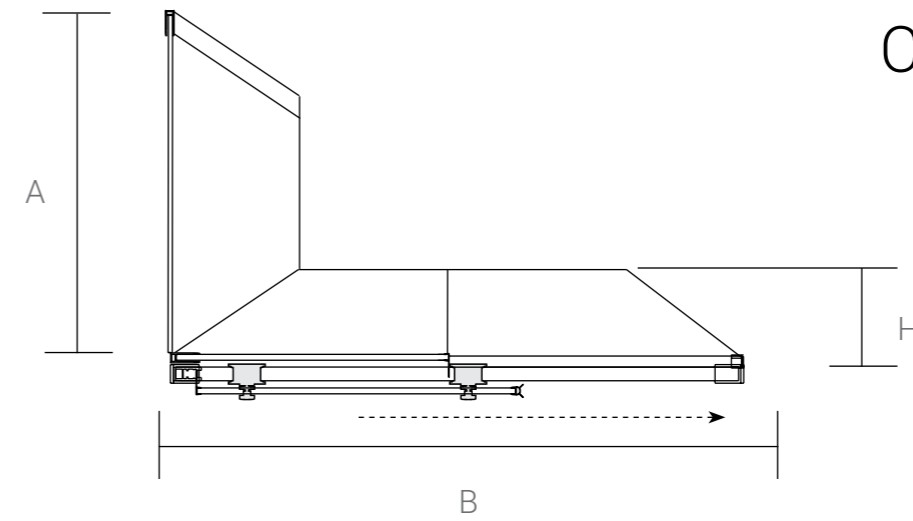

СЕРИЯ Como Soft

Душевой уголок

Артикул	Ширина входа, мм	Размер Н, мм	Размер В, мм	Размер А, мм	Регулировки, мм
VSR-1CS8011(*)	453	1950	1100	800	1085-1105 x 780-800
VSR-1CS9011(*)	453	1950	1100	900	1085-1105 x 880-900
VSR-1CS1011(*)	453	1950	1100	1000	1085-1105 x 980-1000
VSR-1CS8012(*)	503	1950	1200	800	1185-1205 x 780-800
VSR-1CS9012(*)	503	1950	1200	900	1185-1205 x 880-900
VSR-1CS1012(*)	503	1950	1200	1000	1185-1205 x 980-1000
VSR-1CS8013(*)	553	1950	1300	800	1285-1305 x 780-800
VSR-1CS9013(*)	553	1950	1300	900	1285-1305 x 880-900
VSR-1CS1013(*)	553	1950	1300	1000	1285-1305 x 980-1000
VSR-1CS8014(*)	603	1950	1400	800	1385-1405 x 780-800
VSR-1CS9014(*)	603	1950	1400	900	1385-1405 x 880-900
VSR-1CS1014(*)	603	1950	1400	1000	1385-1405 x 980-1000
VSR-1CS8015(*)	653	1950	1500	800	1485-1505 x 780-800
VSR-1CS9015(*)	653	1950	1500	900	1485-1505 x 880-900
VSR-1CS1015(*)	653	1950	1500	1000	1485-1505 x 980-1000

(*) – маска обозначения типа стекла и отделки профиля, при заказе подставьте вместо значка (*) аббревиатуру типа стекла и профиля согласно таблице ниже:

Цвет профиля	Тип стекла	
	прозрачное	
хром	CL	
черный матовый	CLB	
вороненая сталь	CLGM	

Пример: VSR-1CS9012CLGM (Душевой уголок 1200x900 мм, стекло прозрачное, профиль вороненая сталь).

Конструкция анодированного алюминиевого профиля позволяет регулировать размер ограждений в диапазоне до 20 мм.