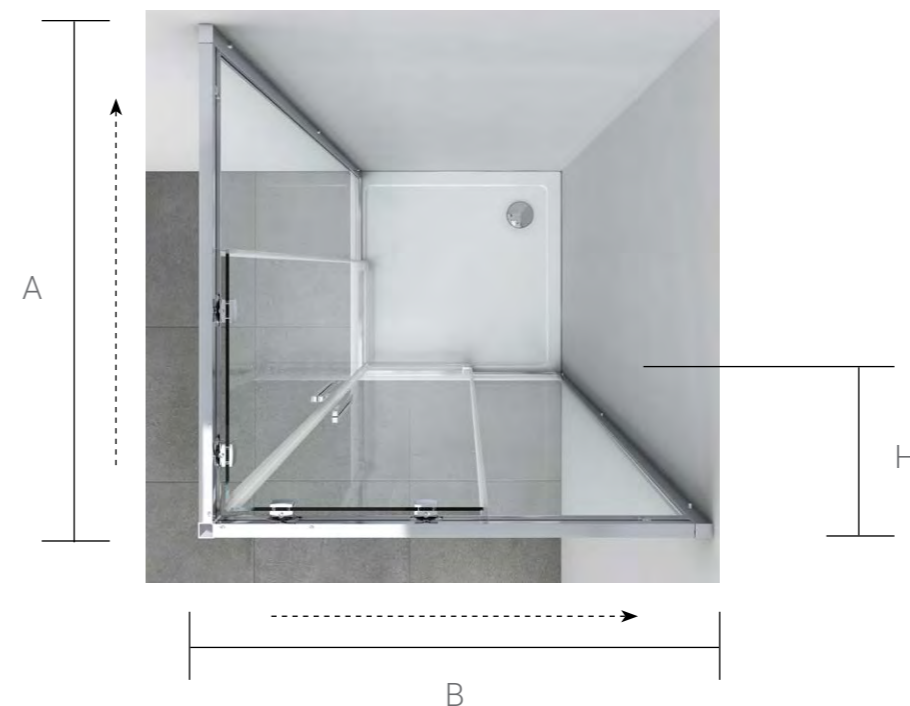

VSS-3SO
Душевой уголок

Форма: квадратная
Конструкция дверей: 2 раздвижные двери с доводчиками
Цвет профиля: хром / черный матовый / вороненая сталь
Толщина стекла: 6 мм
Обработка стекла: Easy Clean
Высота: 1950 мм

Душевой уголок

Артикул	Ширина входа, мм	Размер Н, мм	Размер В, мм	Размер А, мм	Регулировки, мм
VSS-3SO900(*)	495	1950	900	900	880-900 x 880-900
VSS-3SO1000(*)	530	1950	1000	1000	980-1000 x 980-1000

(*) – маска обозначения типа стекла и отделки профиля, при заказе подставьте вместо значка (*) аббревиатуру типа стекла и профиля согласно таблице ниже:

Цвет профиля	Тип стекла	
	прозрачное	
хром	CL	
черный матовый	CLB	
вороненая сталь	CLGM	

Пример: VSS-3SO900CL (Душевой уголок 900x900 мм, стекло прозрачное, профиль хром).

Конструкция анодированного алюминиевого профиля позволяет регулировать размер ограждений в диапазоне до 40 мм.