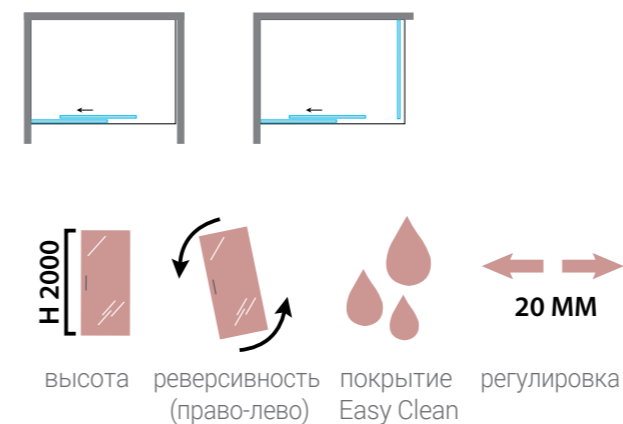

Пример: VSR-4D9012CL (Душевой уголок 1200x900 мм, стекло прозрачное, профиль хром).

Конструкция анодированного алюминиевого профиля позволяет регулировать размер ограждений в диапазоне до 20 мм.

VSS-4D
Душевой уголок

Форма: квадратная
Конструкция дверей: 2 раздвижные двери
Цвет профиля: хром / черный матовый
Толщина стекла: 8 мм
Обработка стекла: Easy Clean
Высота: 2000 мм

Душевой уголок

Артикул	Ширина входа, мм	Размер Н, мм	Размер В, мм	Размер А, мм	Профиль	Стекло	Регулировки, мм
VSS-4D900CL	625	2000	900	900	хром	прозрачное	870-890 x 870-890
VSS-4D900CLB	625	2000	900	900	черный матовый	прозрачное	870-890 x 870-890
VSS-4D100CL	695	2000	1000	1000	хром	прозрачное	970-990 x 970-990
VSS-4D100CLB	695	2000	1000	1000	черный матовый	прозрачное	970-990 x 970-990

Конструкция анодированного алюминиевого профиля позволяет регулировать размер ограждений в диапазоне до 20 мм.

СЕРИЯ Slim Soft

Серия Slim Soft – это новейшая серия душевых ограждений Vincea с функцией плавного закрывания дверей, в которую вошли душевые двери и уголки на их основе, выполненная в ультрасовременном минималистическом стиле. Особенностью данной серии является использование профиля шириной всего 2 см, двустороннего доводчика для плавного закрывания двери и полотенцедержателя из нержавеющей стали для удобства использования. В серии Slim Soft используется закаленное стекло стандарта EN12150-1 толщиной 6 мм в прозрачном и тонированном исполнении с покрытием Easy Clean, которое образует на стекле защитную пленку, препятствующую образованию известковых отложений.