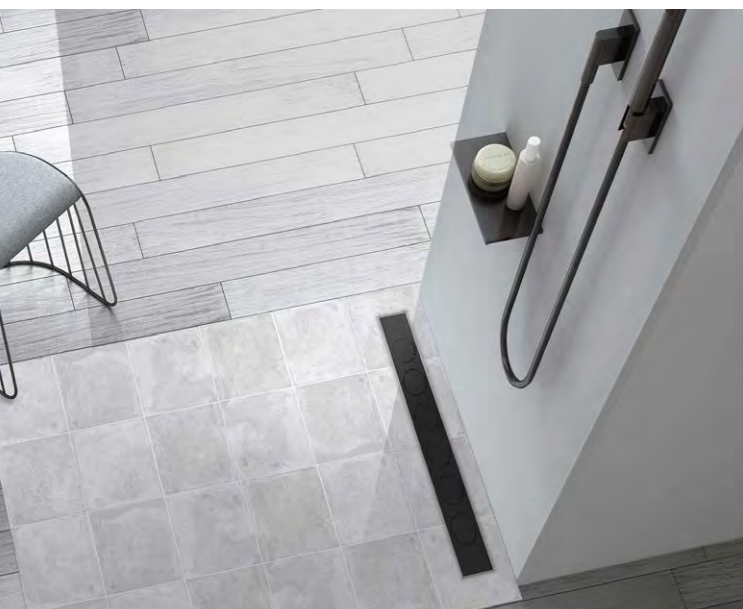

Душевые лотки

SAY.601 Душевой лоток

Артикул	Размер, мм	Цвет	Решетка
SAY.601.60.PBUK	654x125x70	хром	BUKLE
SAY.601.70.PBUK	754x125x70	хром	BUKLE
SAY.601.80.PBUK	854x125x70	хром	BUKLE
SAY.601.60.B.M.S.BUK	654x125x70	черный матовый	BUKLE
SAY.601.70.B.M.S.BUK	754x125x70	черный матовый	BUKLE
SAY.601.80.B.M.S.BUK	854x125x70	черный матовый	BUKLE
SAY.601.60.P.PITI	654x125x70	хром	PITICARE
SAY.601.70.P.PITI	754x125x70	хром	PITICARE
SAY.601.80.P.PITI	854x125x70	хром	PITICARE
SAY.601.60.B.M.S.PITI	654x125x70	черный матовый	PITICARE
SAY.601.70.B.M.S.PITI	754x125x70	черный матовый	PITICARE
SAY.601.80.B.M.S.PITI	854x125x70	черный матовый	PITICARE
SAY.601.60.P.DUZ	654x125x70	хром	DUZ
SAY.601.70.P.DUZ	754x125x70	хром	DUZ
SAY.601.80.P.DUZ	854x125x70	хром	DUZ
SAY.601.60.B.M.S.DUZ	654x125x70	черный матовый	DUZ
SAY.601.70.B.M.S.DUZ	754x125x70	черный матовый	DUZ
SAY.601.80.B.M.S.DUZ	854x125x70	черный матовый	DUZ
SAY.601.60.P.BLOK	654x125x70	хром	BLOK
SAY.601.70.P.BLOK	754x125x70	хром	BLOK
SAY.601.80.P.BLOK	854x125x70	хром	BLOK
SAY.601.60.B.M.S.BLOK	654x125x70	черный матовый	BLOK
SAY.601.70.B.M.S.BLOK	754x125x70	черный матовый	BLOK
SAY.601.80.B.M.S.BLOK	854x125x70	черный матовый	BLOK
SAY.601.60.P.NSNGH	654x125x70	хром	NISANGAH
SAY.601.70.P.NSNGH	754x125x70	хром	NISANGAH
SAY.601.80.P.NSNGH	854x125x70	хром	NISANGAH
SAY.601.60.B.M.S.NSNGH	654x125x70	черный матовый	NISANGAH
SAY.601.70.B.M.S.NSNGH	754x125x70	черный матовый	NISANGAH
SAY.601.80.B.M.S.NSNGH	854x125x70	черный матовый	NISANGAH

Серия Optima
Регулируемая по высоте рама и решетка из нержавеющей стали 1,5 мм
Поворотный сифон 360° из ABS-пластика, слив Ø50
Противозапаховый затвор
Водонепроницаемая мембрана
Опоры регулируемые по высоте 4.6-66 см
Пропускная способность 48 л/мин