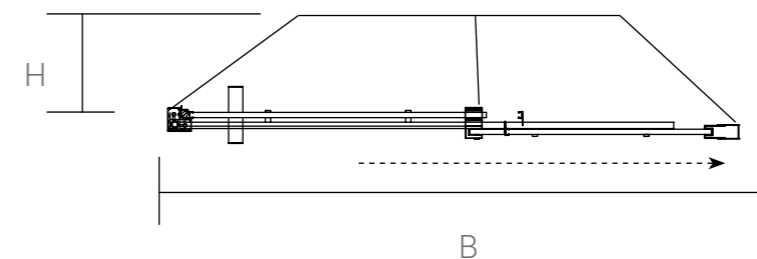

VDS-4D
Душевая дверь

Душевая дверь в нишу раздвижная
Цвет профиля:
хром / черный матовый / вороненая сталь
Толщина стекла: 8 мм
Обработка стекла: Easy Clean
Высота: 2000 мм

Душевая дверь

Артикул	Ширина входа, мм	Размер Н, мм	Размер В, мм	Регулировки, мм
VDS-4D110(*)	461	2000	1100	1080-1200
VDS-4D120(*)	511	2000	1200	1180-1200
VDS-4D130(*)	561	2000	1300	1280-1300
VDS-4D140(*)	611	2000	1400	1380-1400
VDS-4D150(*)	661	2000	1500	1480-1500
VDS-4D160(*)	711	2000	1600	1580-1600

(*) – маска обозначения типа стекла и отделки профиля, при заказе подставьте вместо значка (*) аббревиатуру типа стекла и профиля согласно таблице ниже:

Цвет профиля	Тип стекла	
	прозрачное	
хром	CL	
черный матовый	CLB	
вороненая сталь	CLGM	

Пример: VDS-4D120CLGM (Душевая дверь 1200 мм, стекло прозрачное, профиль вороненая сталь).

Конструкция анодированного алюминиевого профиля позволяет регулировать размер ограждений в диапазоне до 20 мм.