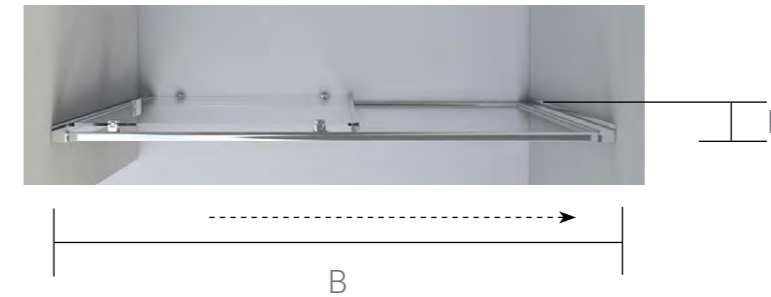

СЕРИЯ Garda

VDS-1G Душевая дверь

Душевая дверь
Конструкция дверей: раздвижная
Цвет профиля: хром / черный матовый /
вороненая сталь / брашированное золото
Толщина стекла: 6 мм
Высота: 1900 мм

Душевая дверь