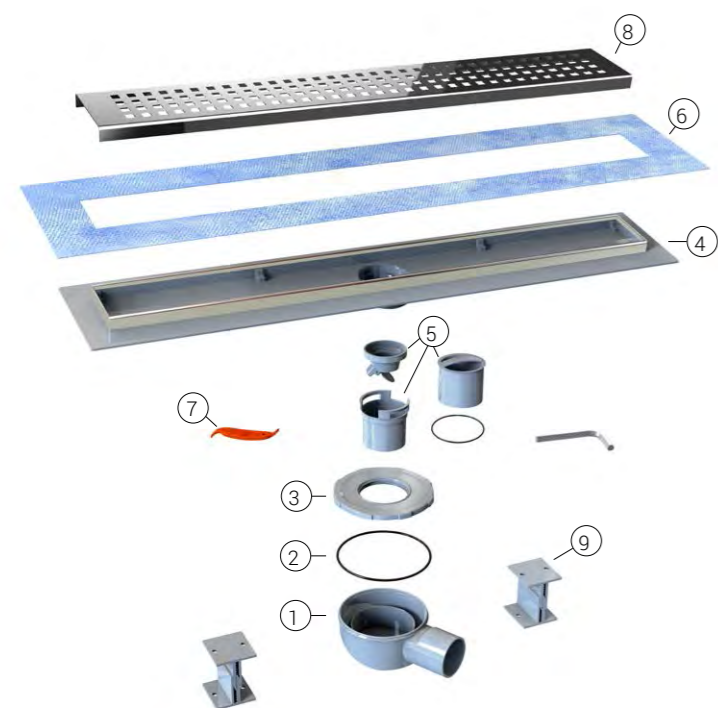

1. 1 Поворотный на 360 градусов сифон из ABS пластика
2. 2 Водонепроницаемое уплотнительное кольцо сифона
3. 3 Верхняя крышка для сифона
4. 4 Корпус лотка из ABS пластика с рамкой из нержавеющей стали
5. 5 Затвор для устранения запаха
6. 6 Водонепроницаемая мембрана
7. 7 Сервисный ключ для решетки
8. 8 Решетка из нержавеющей стали 1 мм
9. 9 Регулируемые по высоте ножки