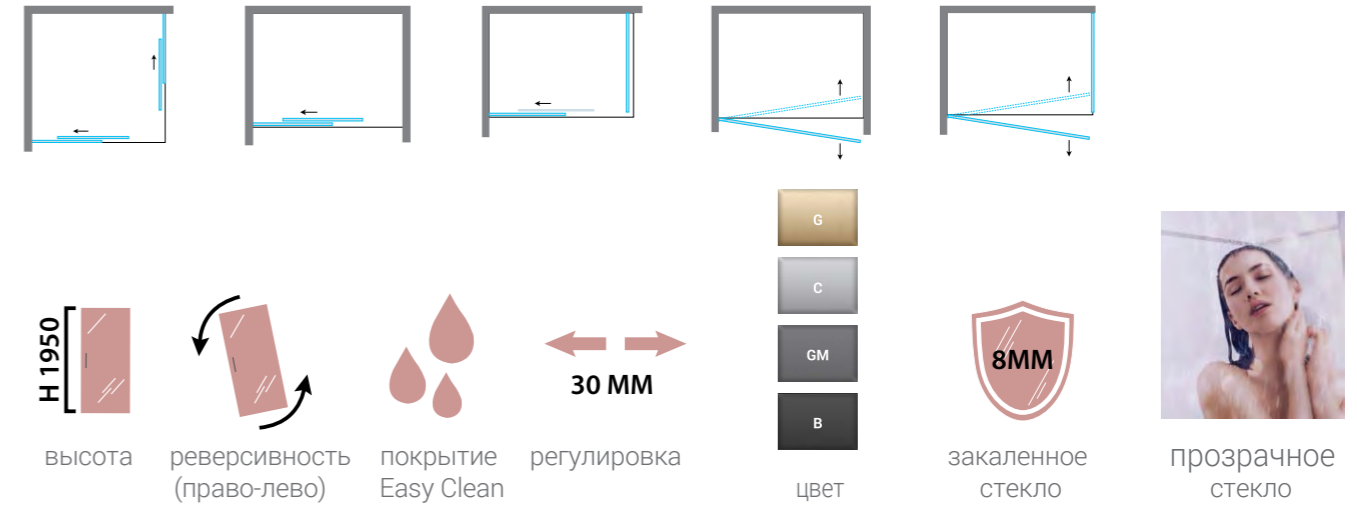

СЕРИЯ Slim 8 mm