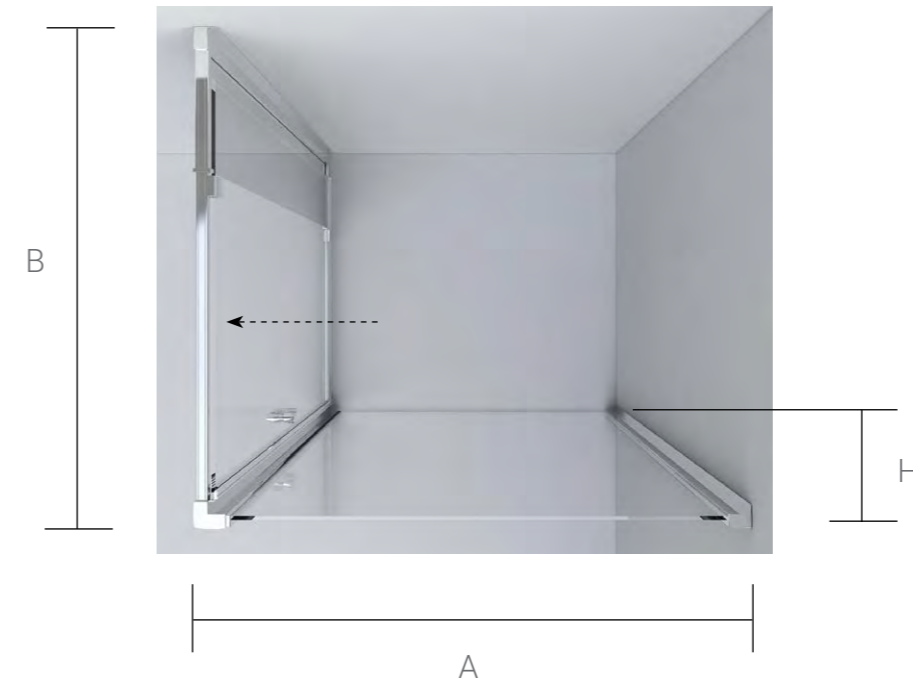

Конструкция анодированного алюминиевого профиля позволяет регулировать размер ограждений в диапазоне до 140 мм (100 мм петля и 40 мм профиль).

VSR-11
Душевой уголок

Душевой уголок, прямоугольный
Конструкция дверей: 1 распашная дверь
Цвет профиля: хром
Толщина стекла: 6 мм
Высота: 1900 мм