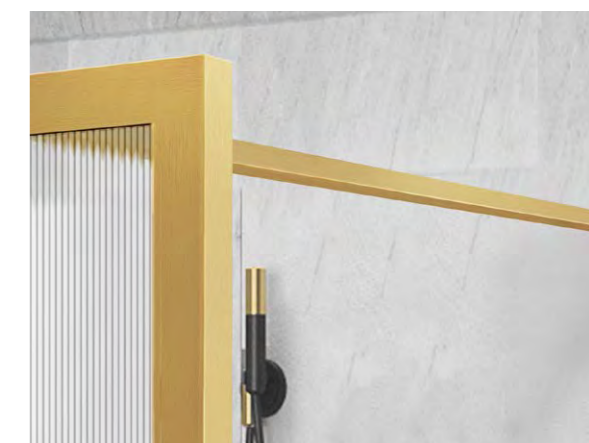

VSW-1HP
Душевая перегородка

Цвет профиля: черный матовый /
вороненая сталь / брашированное золото
Толщина стекла: 8 мм
Обработка стекла: Easy Clean
Высота: 2000 мм

Артикул	Размер H, мм	Размер B, мм	Регулировки, мм
VSW-1HP700(*)	2000	700	690-700
VSW-1HP800(*)	2000	800	780-800
VSW-1HP900(*)	2000	900	880-900
VSW-1HP1000(*)	2000	1000	980-1000
VSW-1HP1100(*)	2000	1100	1090-1100
VSW-1HP1200(*)	2000	1200	1190-1200

(*) – маска обозначения типа стекла и отделки профиля, при заказе подставьте вместо значка (*) аббревиатуру типа стекла и профиля согласно таблице ниже:

Цвет профиля	Тип стекла	
	рифленое	
черный матовый	FLB	
вороненая сталь	FLGM	
брашированное золото	FLG	

Пример: VSW-1HP900FLGM (Душевая перегородка 900 мм, стекло рифленое, профиль вороненая сталь).