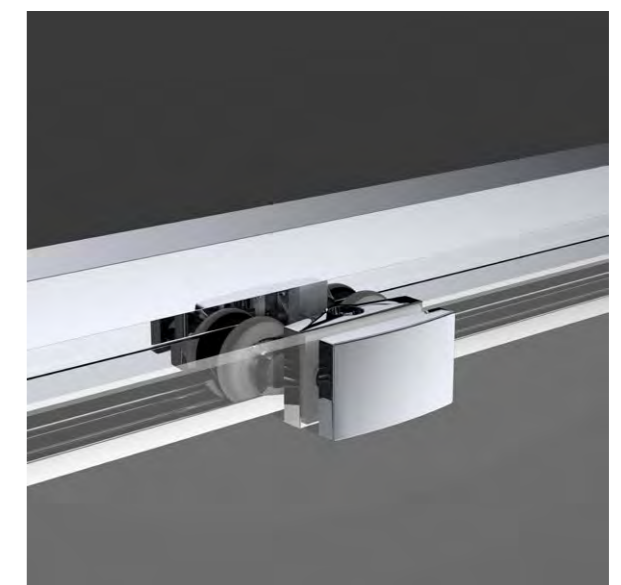

СЕРИЯ Soft

Серия Soft объединяет широкий ассортимент раздвижных душевых дверей, а также душевых уголков с функцией плавного закрывания. Отличительной особенностью изделий этой серии является использование двусторонних доводчиков уникальной конструкции и удлиненной ручки из нержавеющей стали. В серии Soft используется закаленное стекло стандарта EN12150-1 толщиной 6 мм с нанопокрытием Easy Clean, которое образует на стекле защитную пленку, препятствующую образованию известковых отложений.