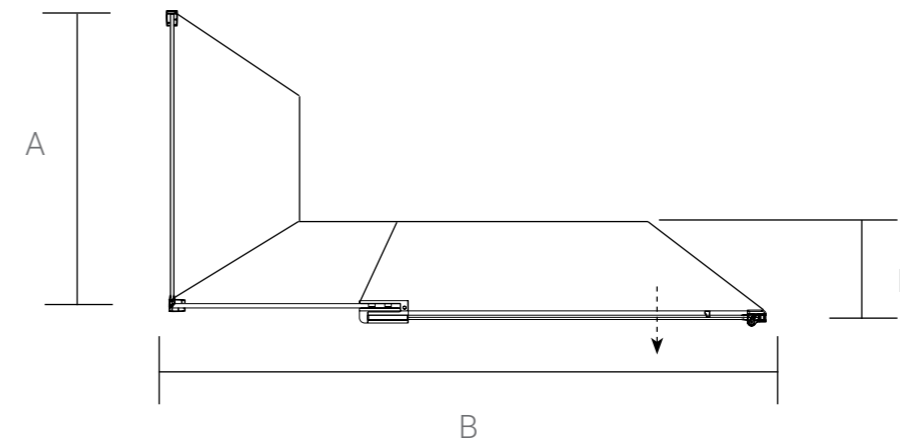

Форма: прямоугольная
 Конструкция дверей: 1 распашная дверь с регулировками до 100 мм, петля из нержавеющей стали
 Цвет профиля: хром / черный матовый / вороненая сталь
 Толщина стекла: 8 мм
 Высота: 2000 мм