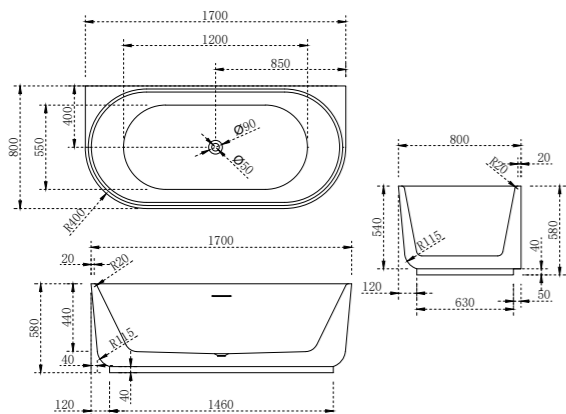

VBT-621 Размеры, мм: 1700x800x580