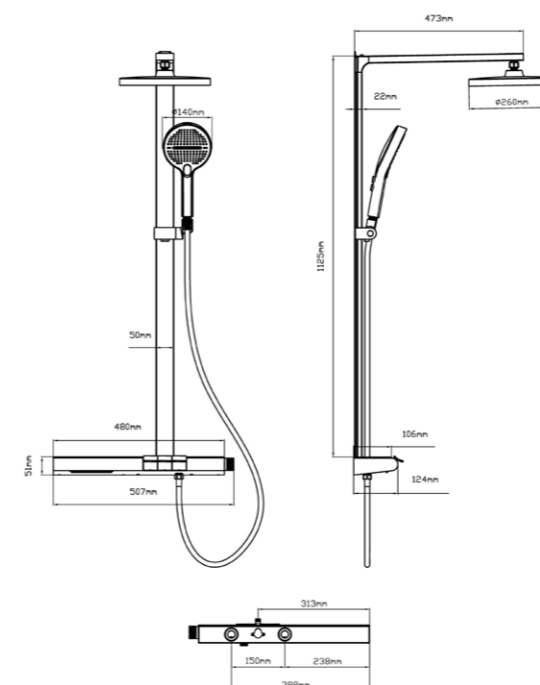

Цвет: вороненая сталь

VSFS-4AS1MB

Цвет: матовый черный

Душевая стойка 3-х функциональная с каскадным изливом

Верхний душ Ø260 мм  
Верхняя панель из закаленного стекла  
Материал: латунь, нержавеющая сталь  
PVC шланг