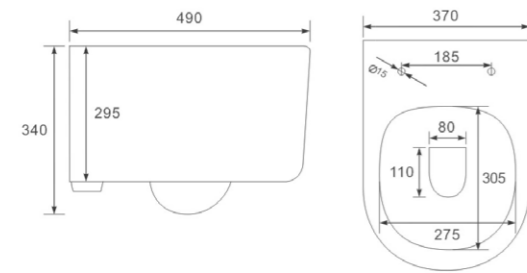

# Унитазы Rimless

VT1-34S Унитаз подвесной безободковый

Rimless

Серия: Evo  
Размеры, мм: 490x370x340  
Цвет: белый  
Ультратонкое soft-close сиденье из дюропласта

VB1-34S Биде подвесное

Серия: Evo  
Размеры, мм: 490x370x300  
Цвет: белый