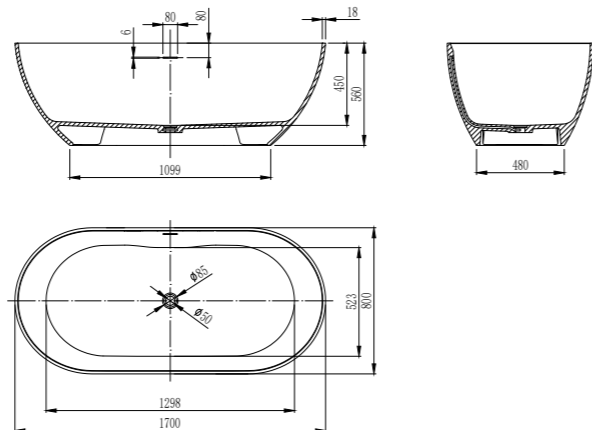

VBT-405B-1700 Размеры, мм: 1700x800x580

VBT-405-1860 Размеры, мм: 1600x780x580

VBT-425-1700 Размеры, мм: 1700x800x600

VBT-426-1700 Размеры, мм: 1700x800x580

VBT-4S01MW Размеры, мм: 1700x760x560

VBT-4S04MW Размеры, мм: 1700x800x560