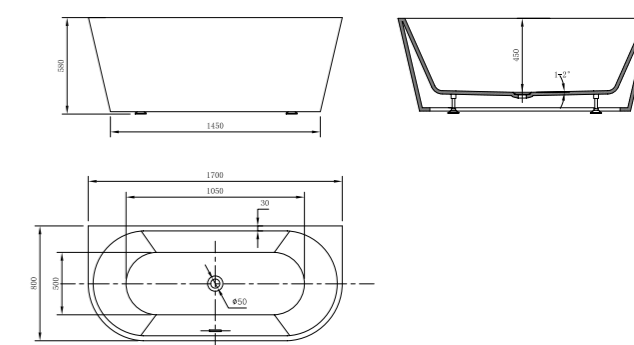

VBT-408-1700 Размеры, мм: 1700x815x580

VBT-408-1800 Размеры, мм: 1800x815x580

VBT-405-1600 Размеры, мм: 1600x780x580

VBT-405-1700 Размеры, мм: 1600x780x580

VBT-421-1800 Размеры, мм: 1800x800x580

VBT-421-1700 Размеры, мм: 1700x800x580