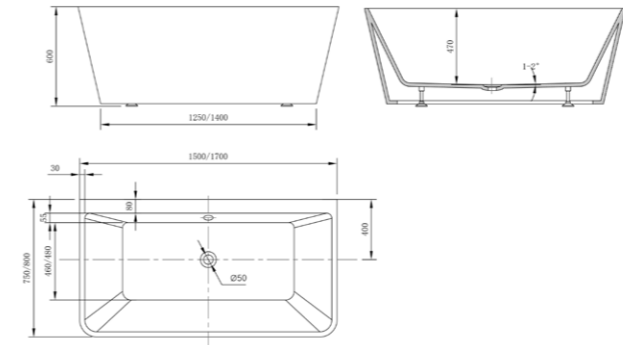

VBT-425-1700 Размеры, мм: 1700x800x600