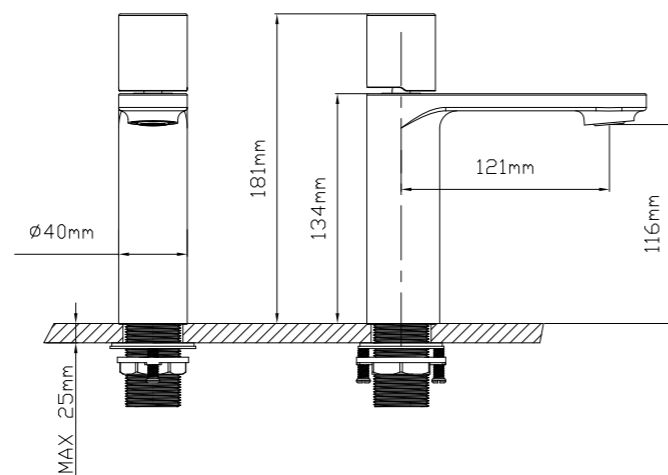

Смесители для раковины

VBF-4V3

Смеситель для раковины однорычажный с керамическим

VBF-4V3CH

Цвет: хром

VBF-4V3GM

Цвет: вороненая сталь

VBF-4V3MB

Цвет: матовый черный