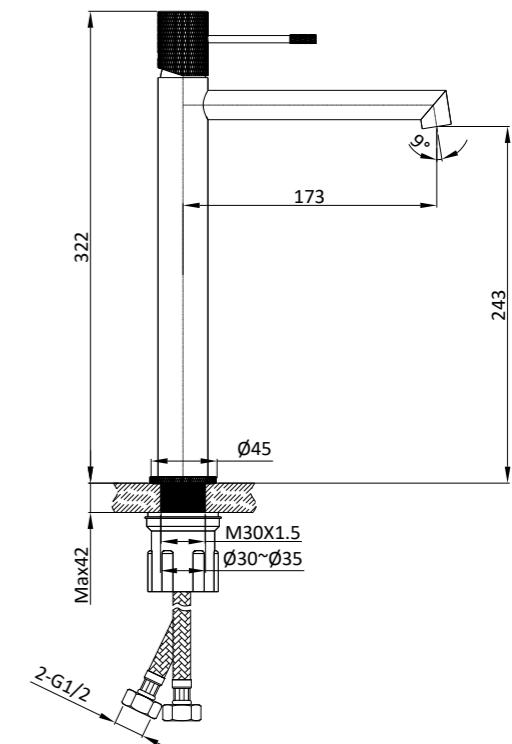

VBF-1D2CH

Цвет: хром