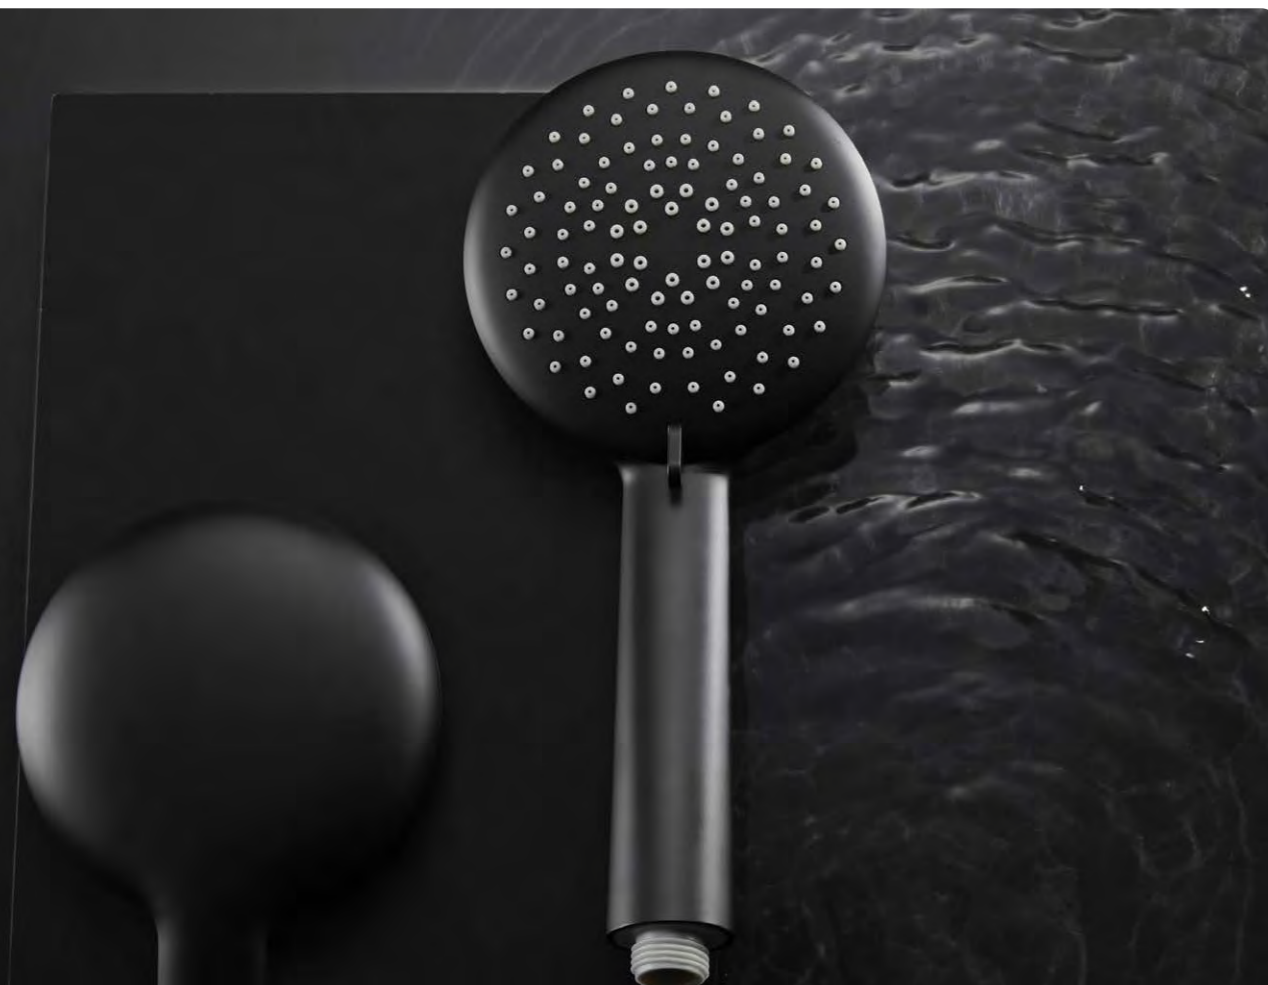

Душевые системы

Многофункциональная душевая лейка обеспечивает различные режимы выпуска воды: massage spray, mist spray, rain spray и т.д.