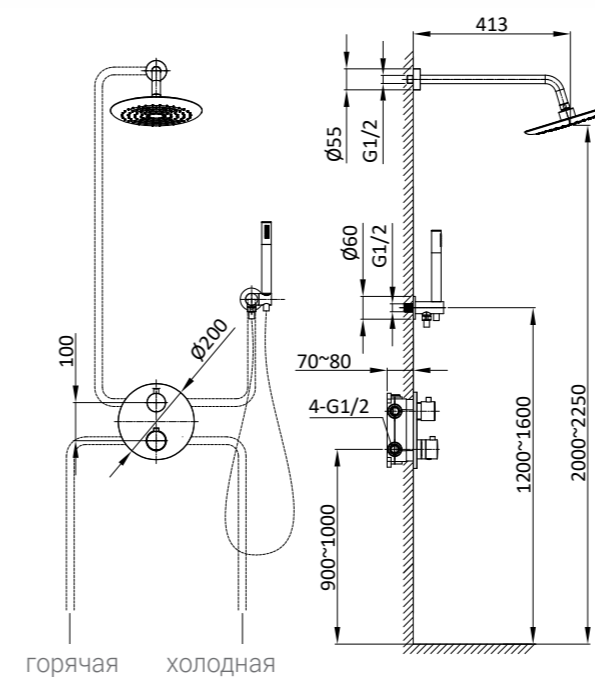

Цвет: хром

Цвет: матовый черный

Душевой комплект

Верхний душ из нержавеющей стали SUS404 ф255мм
Многорежимный ручной душ из ABS с держателем и шлангом PVC
Встраиваемый термостатический смеситель с переключателем на 2 потока
Цвет: хром / матовый черный