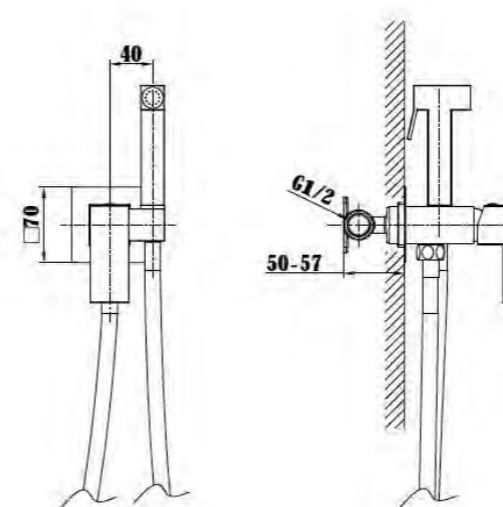

Цвет:  
матовый черный

Гигиенический душ  
с встраиваемым смесителем

Лейка из латуни,  
PVC шланг 1.5м

Гигиенический душ  
с встраиваемым смесителем

Лейка из латуни,  
PVC шланг 1.5м