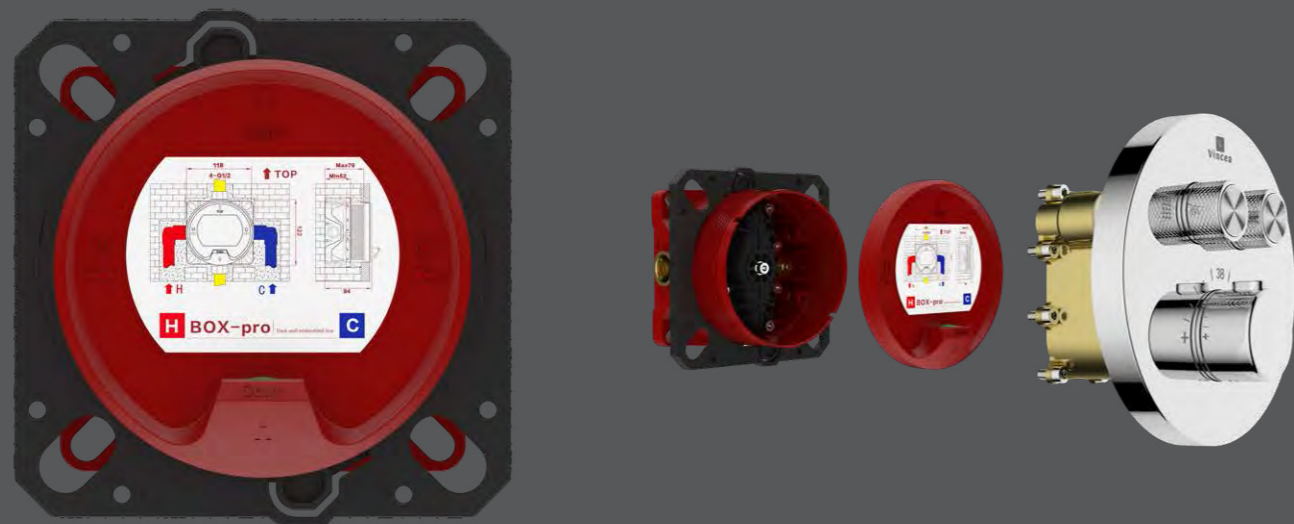

## VSCV-322T-M

Встраиваемый смеситель для душа 2-х функциональный, термостатический

## VSCV-321T-M

Встраиваемый смеситель для душа 2-х функциональный, термостатический

Серия Futura представлена современными встраиваемыми душевыми системами, разработанными ведущими дизайнерами. Душевые системы Futura выполнены в стиле, напоминающем технику из фантастических фильмов, при этом функциональные и эргономичные. Особенности серии являются встраиваемые верхние души 300мм, элегантные 3-х режимные встраиваемые смесители с кнопочным управлением, полки с подводом воды и изливом.