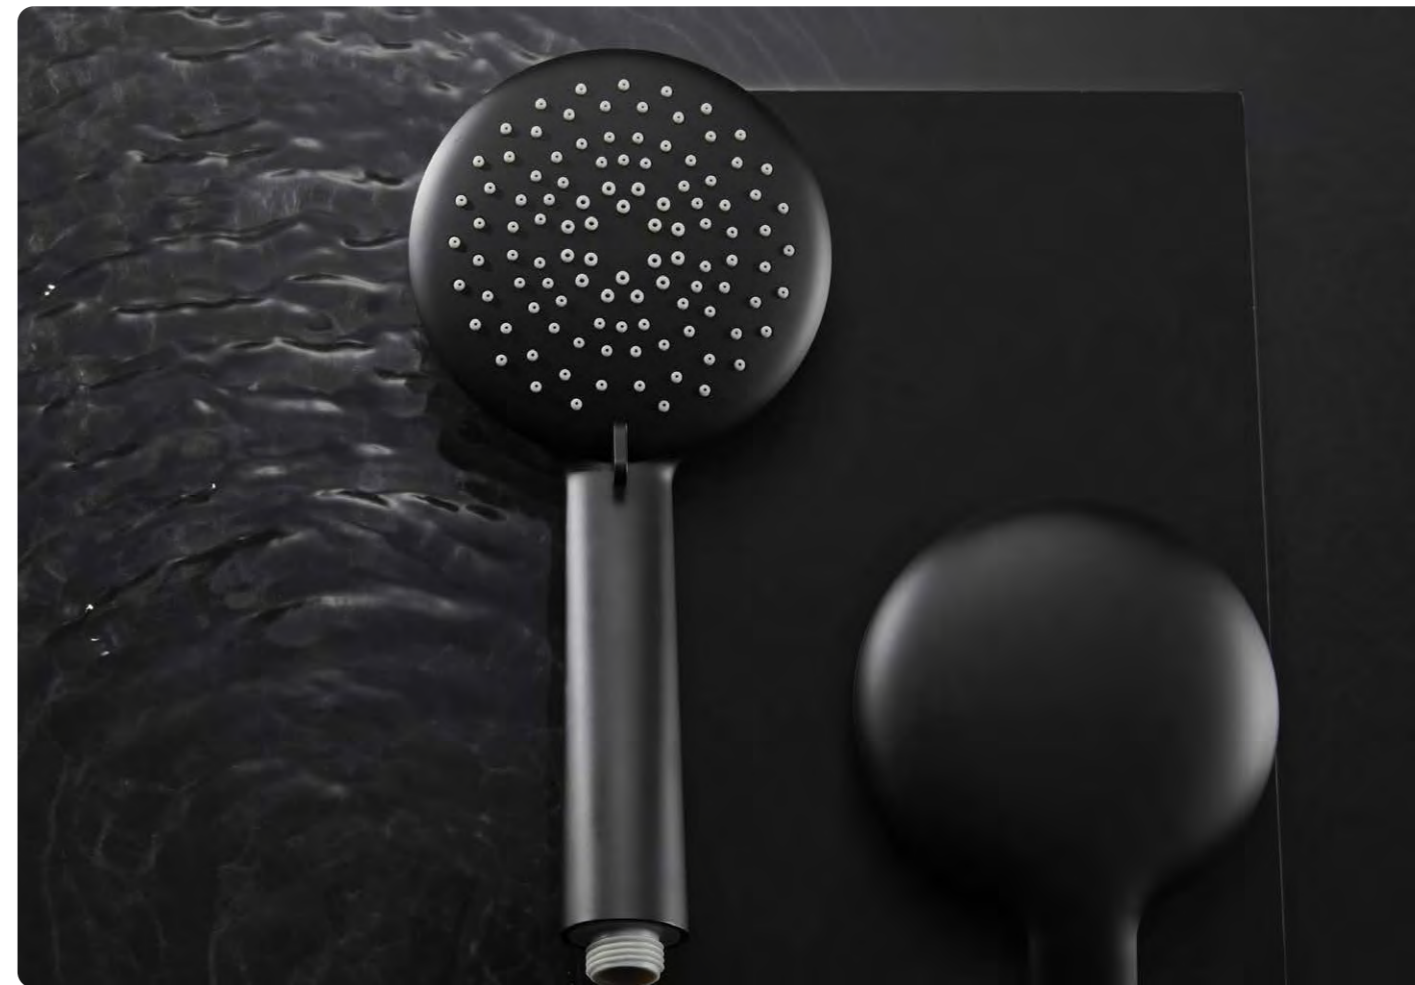

Душевые стойки