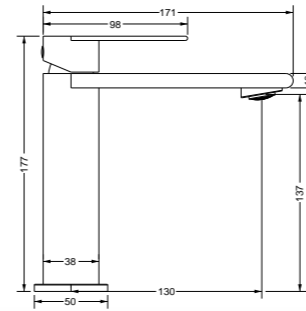

Коллекция смесителей **Stainless Steel** из нержавеющей стали

Коллекция практичных смесителей Vincea Stainless Steel из нержавеющей стали представлена в смесителями для обычной и накладной раковины в разнообразии популярных дизайнерских решений и в 4-х цветах — сатин (брашированный никель), матовый черный, вороненая сталь и брашированное золото.

VBF-2VS1BN
Цвет: сатин
(брашированный никель)