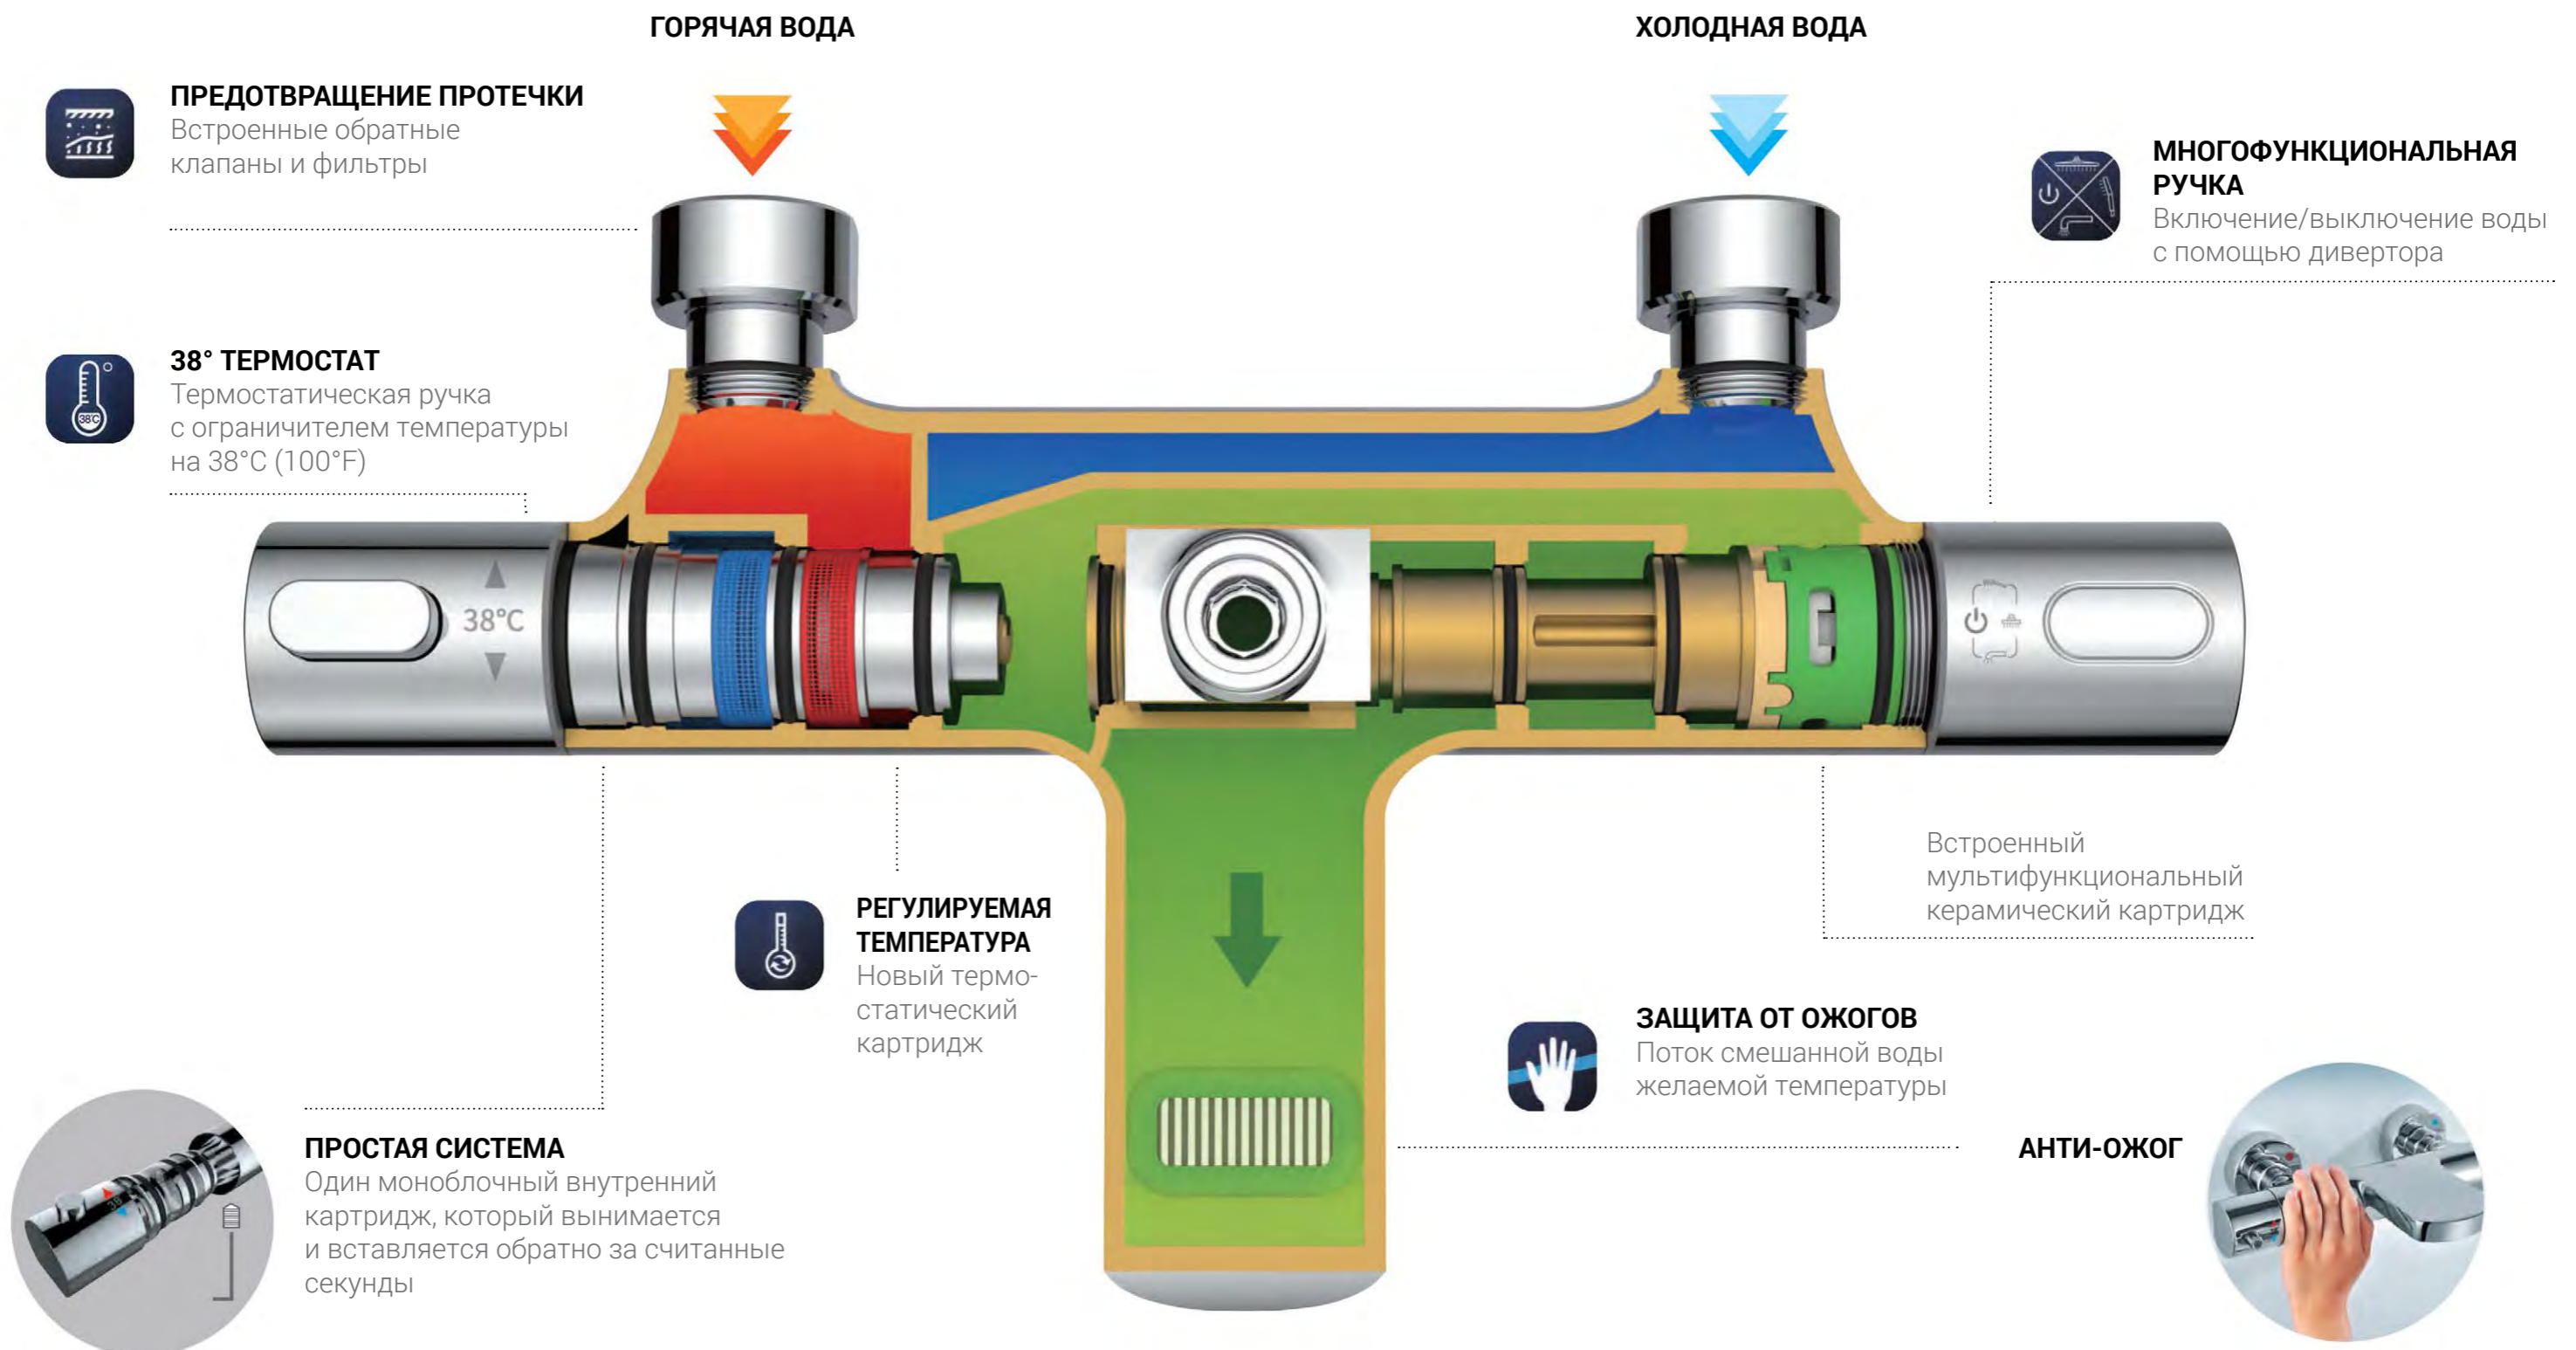

## ВАРИАНТЫ ПОКРЫТИЯ СМЕСИТЕЛЕЙ

брашированное золото

вороненая сталь

хром покрытие гальваническим методом

матовый черный покрытие методом электрофореза

покрытие методом PVD (physical vapour deposition)

Используемые умные термостатические картриджи из никелево-титанового сплава SMA и никелево-титановые детали очень чувствительны. Всего за 0.2 секунды погрешность измерения температуры воды контролируется на уровне  $\pm 1^{\circ}\text{C}$ , чтобы обеспечить точную регулировку температуры.