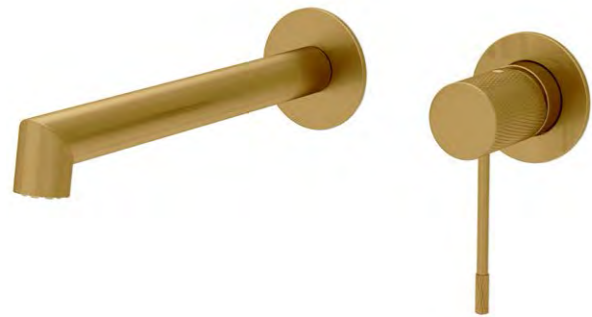

VBFW-1D1BG

Цвет: брашированное золото