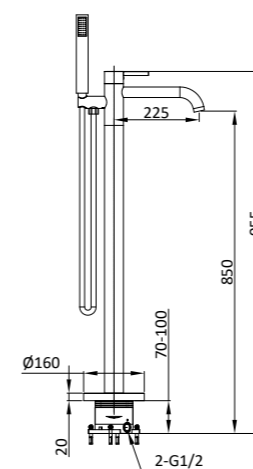

Смеситель для ванны
напольный

Однорычажный, с регулятором давления,
ручной душ, 2 шланга подвода воды