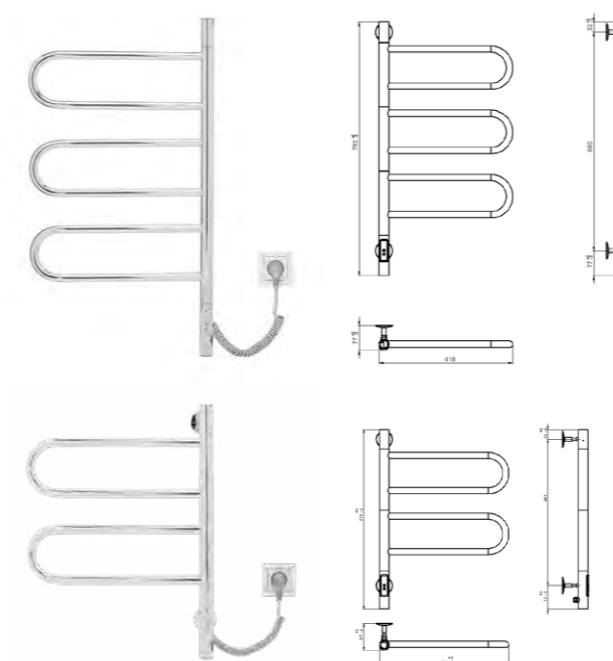

Полотенцесушители

VTD-1R Электрический полотенцесушитель из нержавеющей стали с таймером

Класс безопасности: I
Высота: 80/60 см, ширина: 44 см
Вращающиеся на 180° перемычки
Количество перемычек: 2-3 шт
Потребляемая мощность: 65 W
Номинальное напряжение: 230 V
Номинальная температура: 55-65°C

Артикул	Размер, мм	Цвет
VTD-1R1CE	426x590x87	хром
VTD-1R2CE	418x790x77	хром