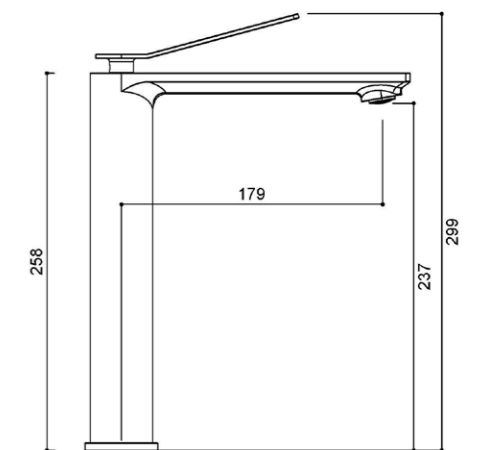

VBF-2VE2MB

Цвет: матовый черный