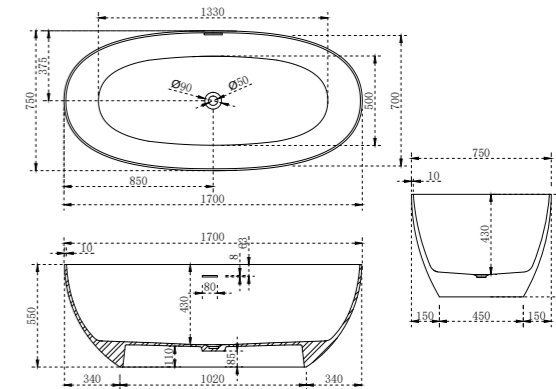

VBT-6S02 Размеры, мм: 1700x750x550