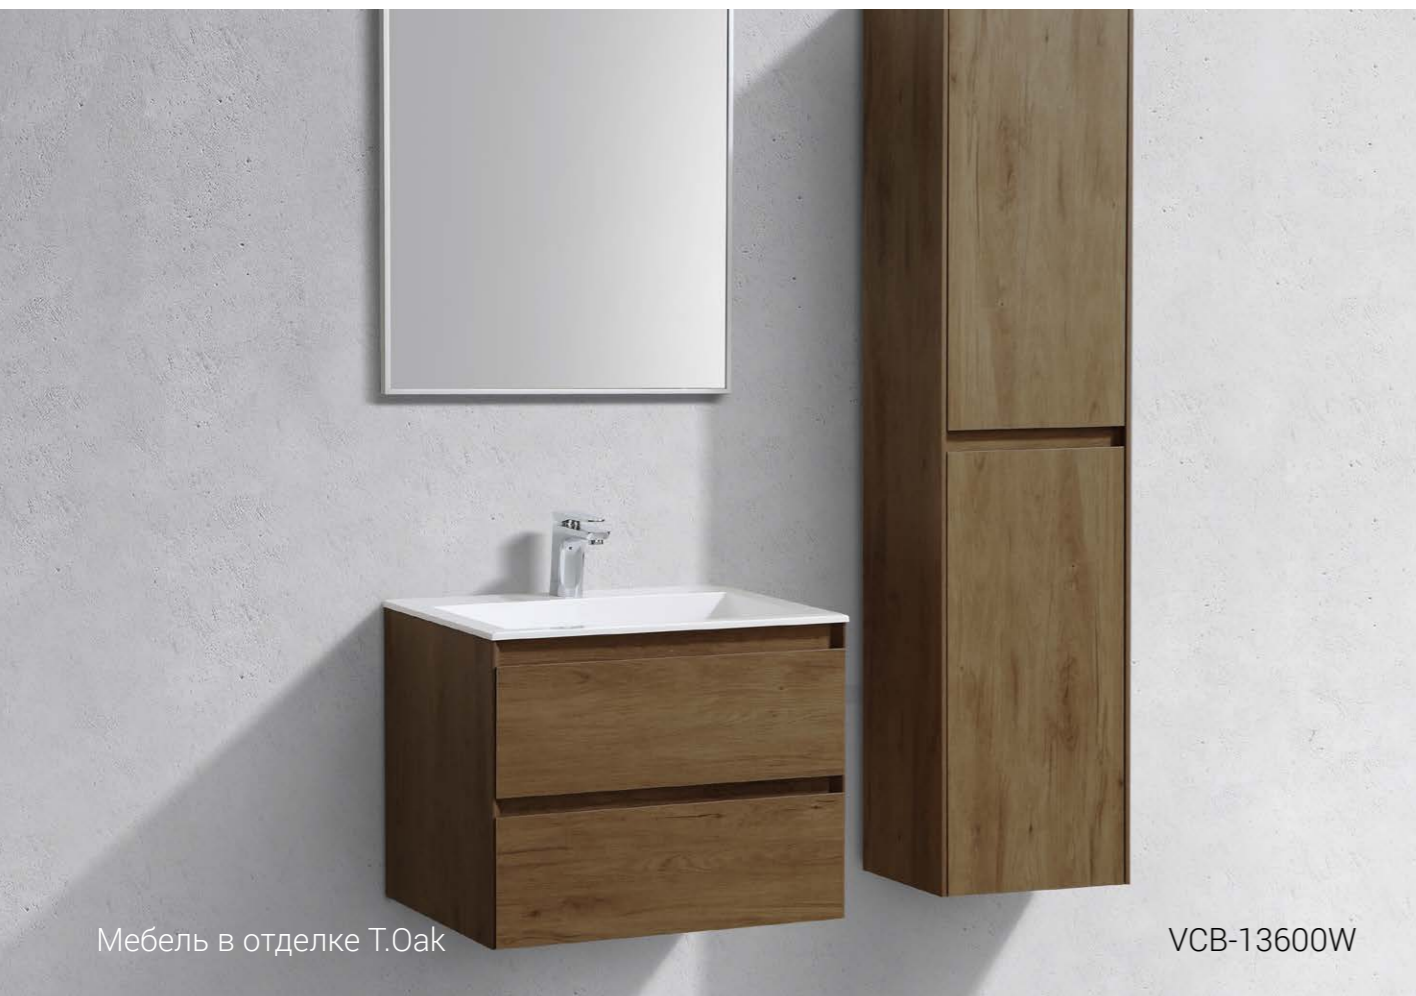

Мебель для ванной **Vincea**

Мебель в отделке T.Oak

VCB-13600W