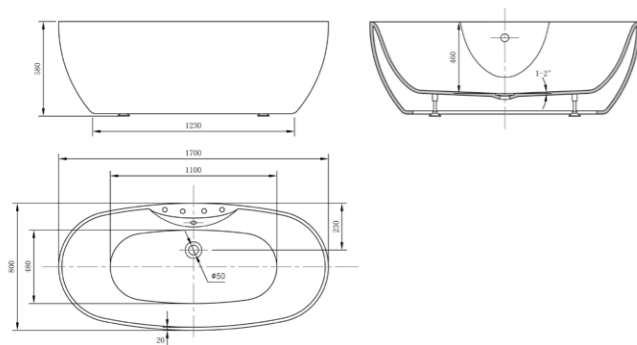

VBT-405B-1700 Размеры, мм: 1700x800x580