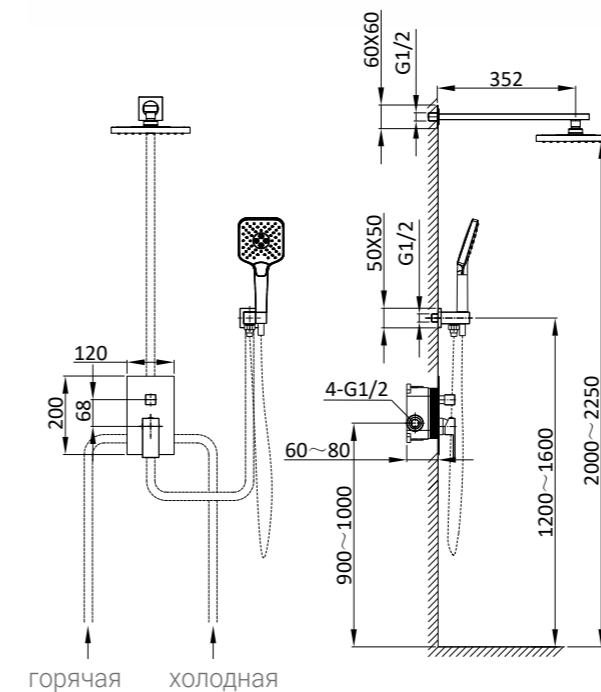

VSFW-1N1CH

Цвет: хром

VSFW-1N1MB

Цвет: матовый черный

Душевая стойка термостатическая

Верхний душ Ø250 мм, многорежимный ручной душ, PVC шланг

Встраиваемый душевой комплект

встраиваемый смеситель с переключателями на 2 потока с ограничителем давления Hi-Box, многорежимный верхний душ 255x255 мм, ручной душ, PVC шланг