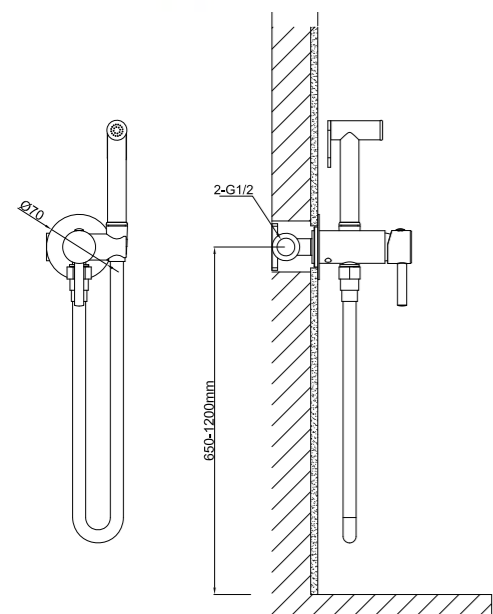

Цвет:  
матовый черный

Гигиенический душ  
с встраиваемым смесителем

Лейка из латуни,  
PVC шланг 1.5м

Гигиенический душ  
с встраиваемым смесителем

Лейка из латуни,  
PVC шланг 1.5м