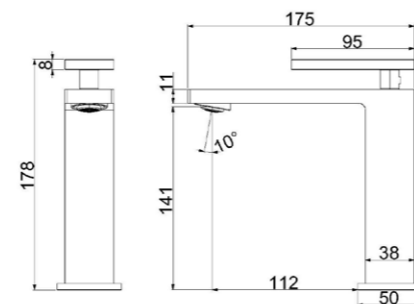

VBF-2DS1

Смеситель для раковины однорычажный с керамическим картриджем

VBF-2DS1BG

Цвет: брашированное золото

VBF-2DS1BN

Цвет: сатин (брашированный никель)

VBF-2DS1GM

Цвет: вороненая сталь

VBF-2DS1MB

Цвет: матовый черный

VBF-2DS2BG

Цвет: брашированное золото

VBF-2DS2BN

Цвет: сатин (брашированный никель)

VBF-2DS2GM

Цвет: вороненая сталь

VBF-2DS2MB

Цвет: матовый черный

Смесители для раковины

VBF-2DS2

Смеситель для накладной раковины однорычажный с керамическим картриджем