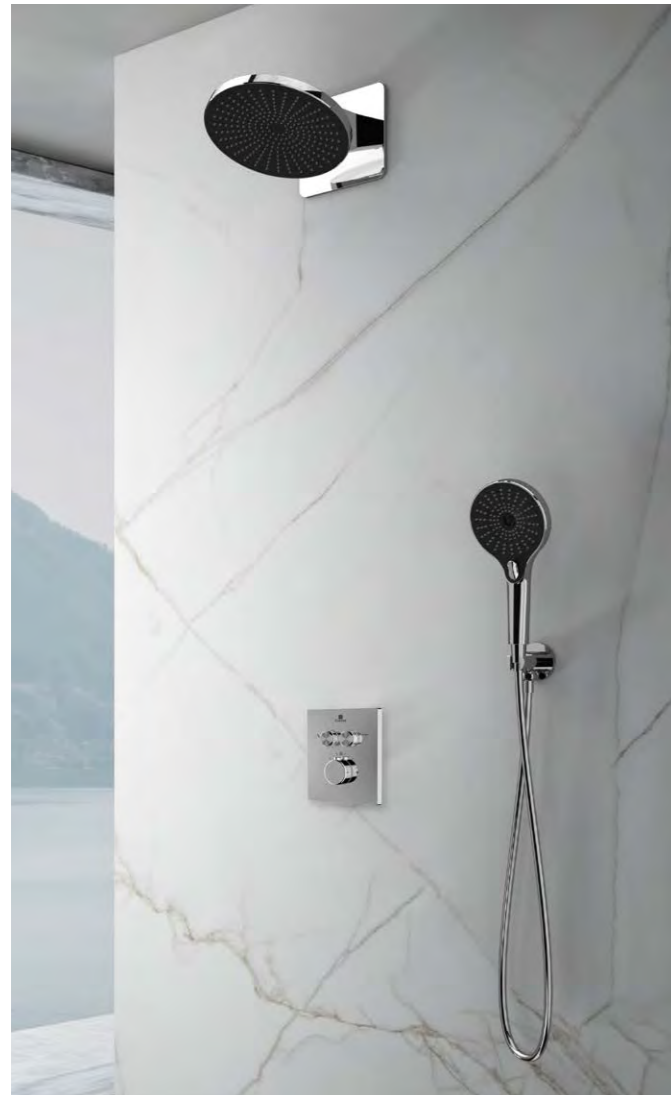

VSFW-3I22MT5

Душевой комплект, встраиваемый, термостатический, двухрежимный

Верхний душ	Ручной душ со шлангом
VSHD-3I5CCH ■	VSHN-3I1HCH ■
VSHD-3I5CMB ■	VSHN-3I1HMB ■
VSHD-3I5CGM ■	VSHN-3I1HGM ■

Держатель для душа	Полка-держатель с подводом воды
VSC-31CH ■	VSRC-41CH ■
VSC-31MB ■	VSRC-41MB ■
VSC-31GM ■	VSRC-41GM ■

Встраиваемый смеситель термостатический с регулировкой напора воды	Встраиваемый смеситель термостатический с регулировкой напора воды	Встраиваемый смеситель термостатический с регулировкой напора воды
VSCV-322T-MCH ■	VSCV-322T-MMB ■	VSCV-322T-MGM ■
VSCV-322T-MCH ■	VSCV-322T-MMB ■	VSCV-322T-MGM ■
VSCV-322T-MCH ■	VSCV-322T-MMB ■	VSCV-322T-MGM ■

Встраиваемый смеситель термостатический с регулировкой напора воды	Встраиваемый смеситель термостатический с регулировкой напора воды	Встраиваемый смеситель термостатический с регулировкой напора воды
VSCV-321T-MCH ■	VSCV-321T-MMB ■	VSCV-321T-MGM ■
VSCV-321T-MCH ■	VSCV-321T-MMB ■	VSCV-321T-MGM ■
VSCV-321T-MCH ■	VSCV-321T-MMB ■	VSCV-321T-MGM ■

* Душевая лейка по выбору комплектуется держателем или полкой-держателем с подводом воды (R)
** Цветовые обозначения: CH ■ - хром MB ■ - матовый черный GM ■ - вороненая сталь