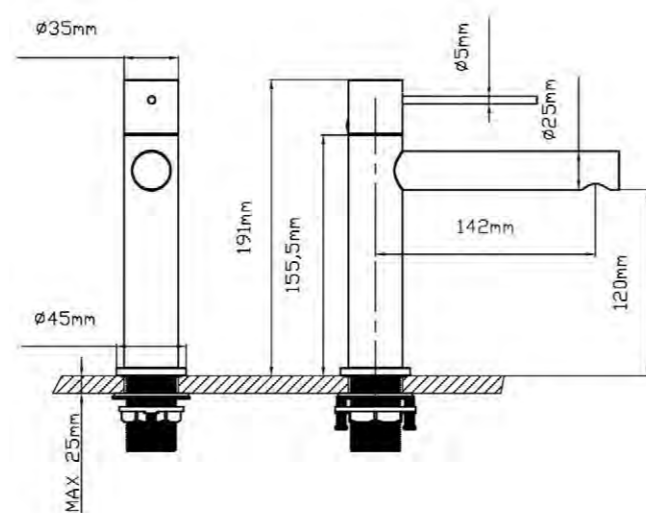

VBF-4AS01CH

Цвет: хром