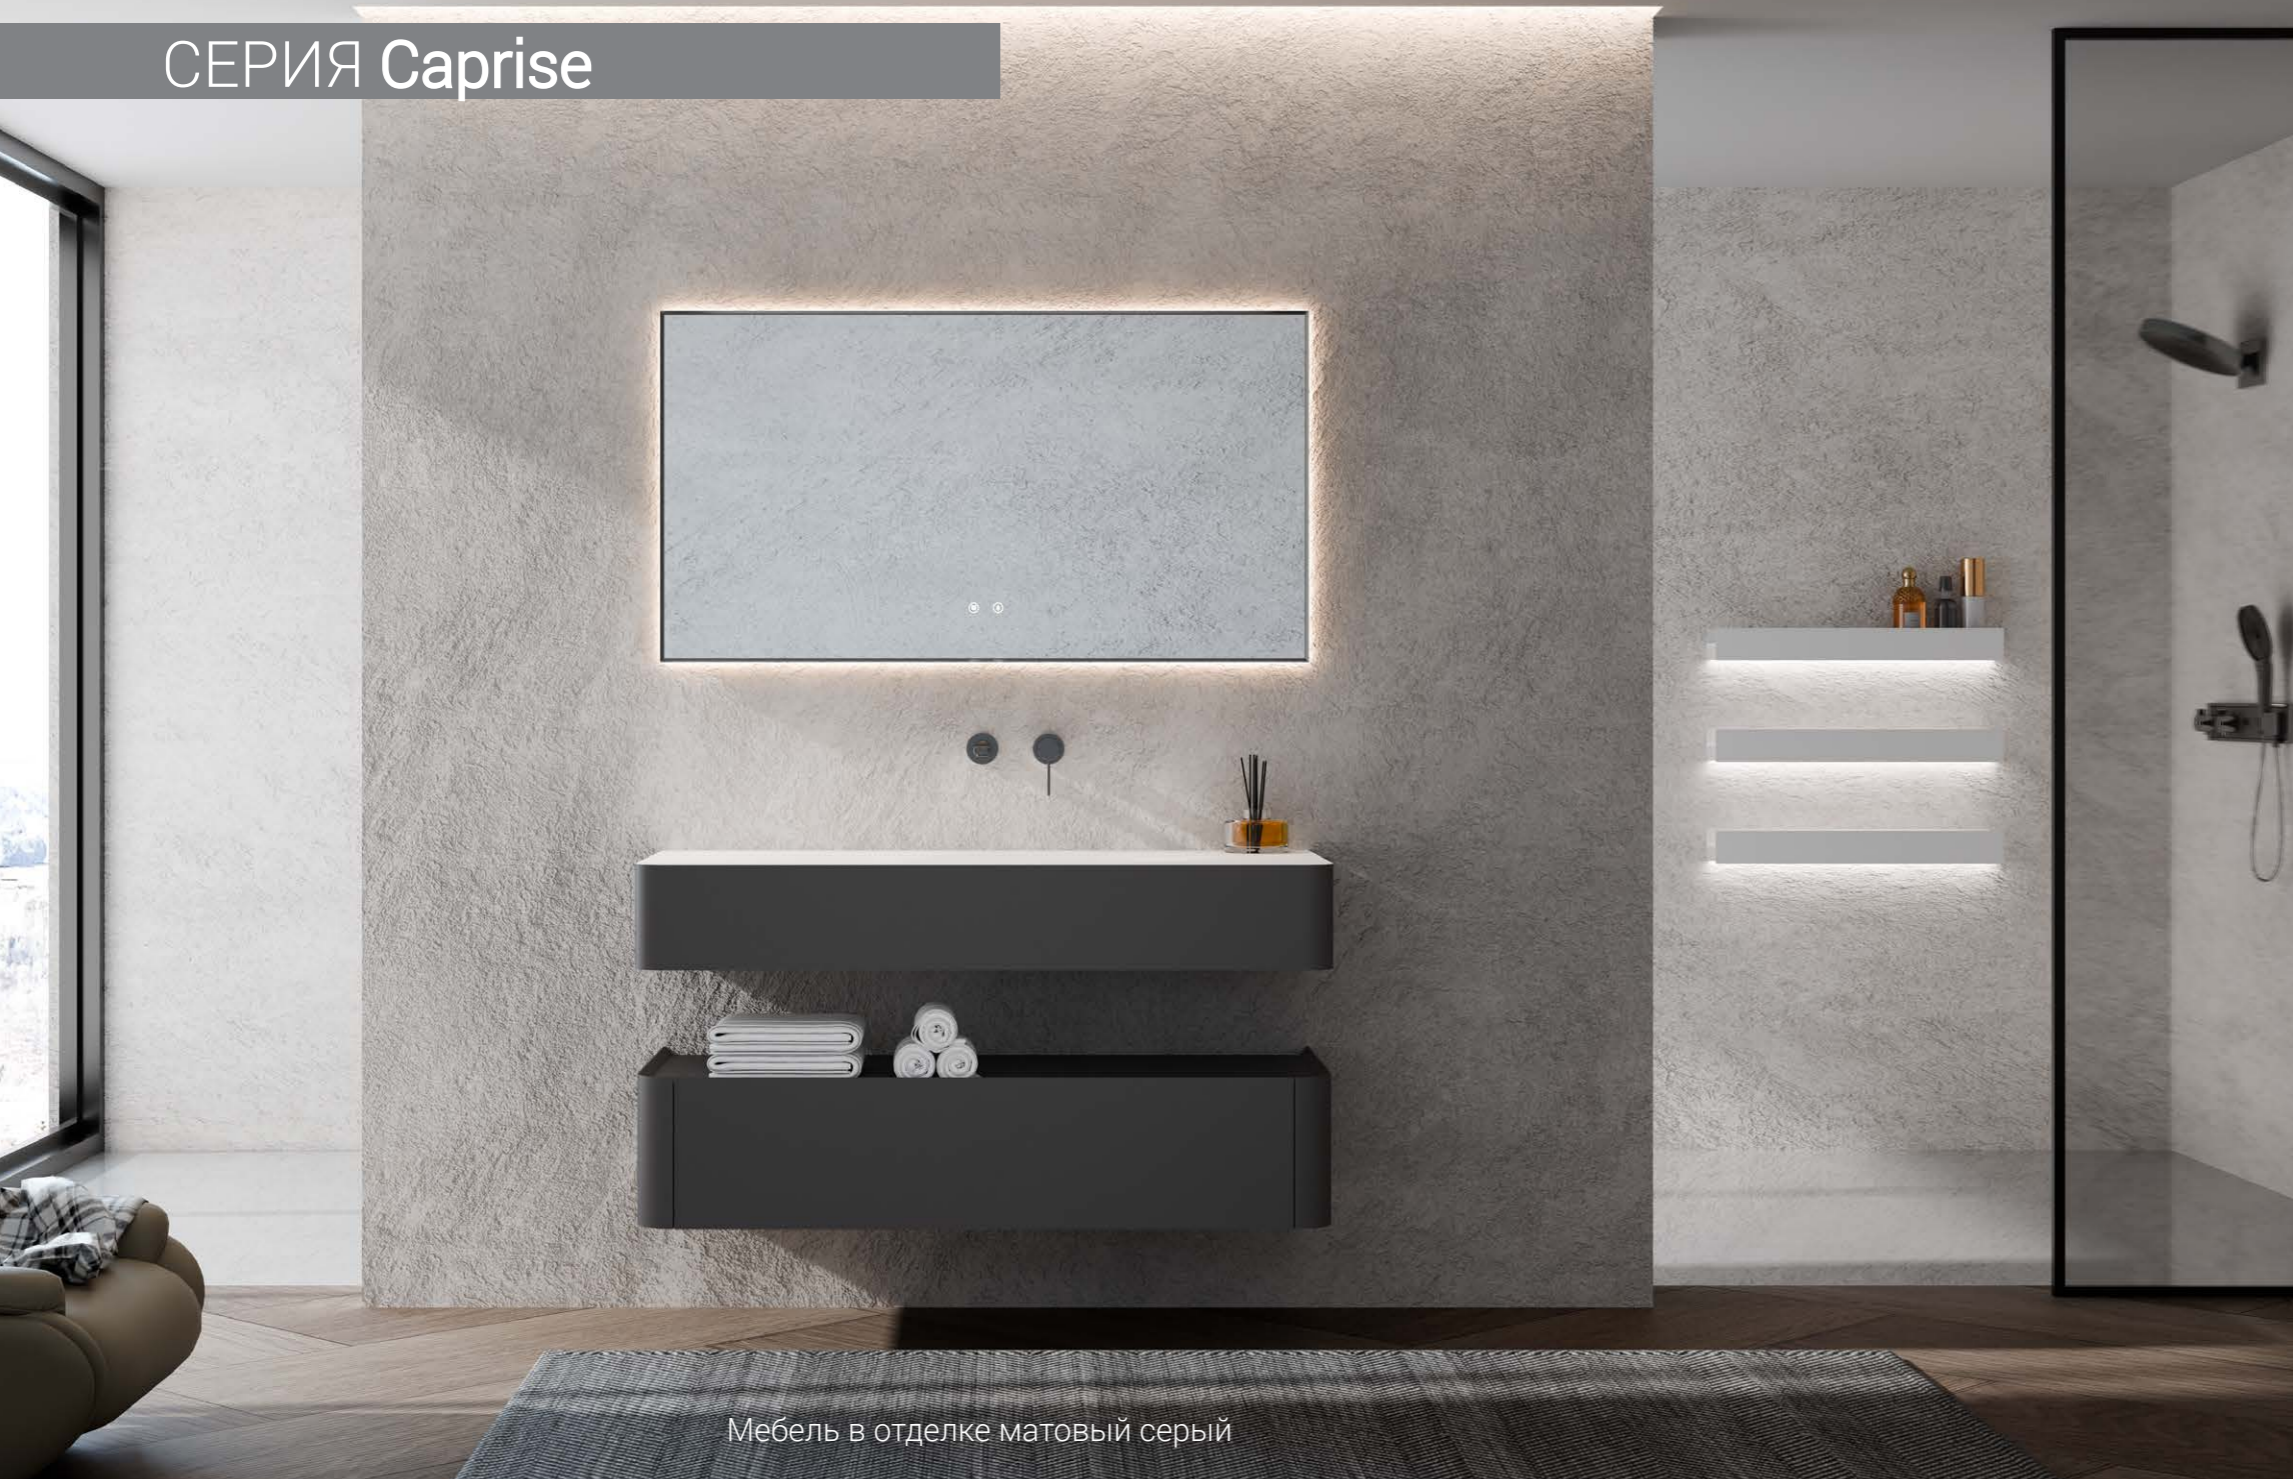

СЕРИЯ Caprise

Мебель в отделке матовый серый

VMC-4CA120MG База (ящик) под раковину 1200x520x260 мм, доводчики Unihopper
Вариант отделки: матовый серый

VCB-4CA120MWG Мебельная раковина из кориана (corian) 1200x520x260 мм
Цвет серый/белый в цвет ящика

VLM-4F120GM-2 Зеркало LED 1200x38x650 мм в алюминиевой раме,
с сенсорным выключателем и функцией антизапотевания
Цвет алюминиевого профиля вороненая сталь