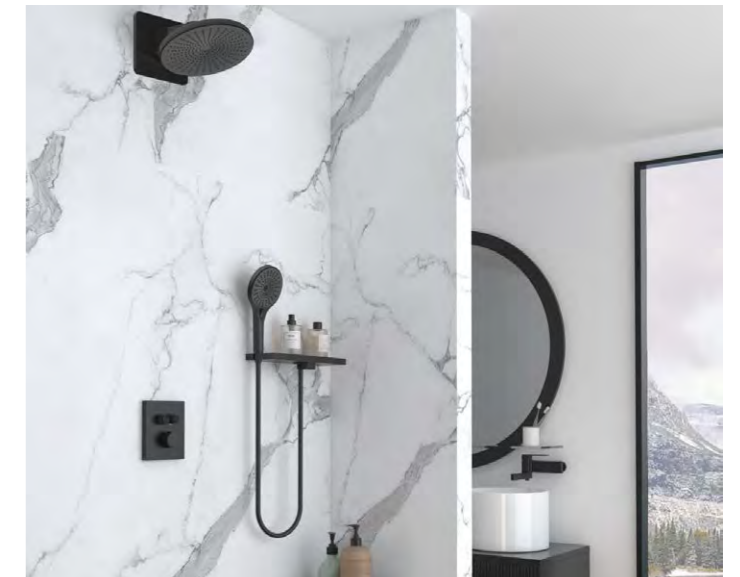

Встраиваемые душевые системы

Верхний душ	Ручной душ со шлангом
VSHD-3I5CCH ■ VSHD-3I5CMB ■ VSHD-3I5CGM ■	VSHN-3I1HCH ■ VSHN-3I1HMB ■ VSHN-3I1HGM ■

Держатель для душа	Полка-держатель с подводом воды
VSC-31CH ■ VSC-31MB ■ VSC-31GM ■	VSRC-41CH ■ VSRC-41MB ■ VSRC-41GM ■

Встраиваемый смеситель 2-х функциональный	Артикул комплекта	Артикул комплекта
	VSCV-421CH ■ VSCV-421MB ■ VSCV-421GM ■	VFSW-4I215CH ■ VFSW-4I215MB ■ VFSW-4I215GM ■
	VSCV-421RCH ■ VSCV-421RMB ■ VSCV-421RGM ■	VFSW-4I215RCH ■ VFSW-4I215RMB ■ VFSW-4I215RGM ■

Встраиваемый смеситель 2-х функциональный термостатический с держателем и подводом воды	Артикул комплекта	
	VSCV-422TCH ■ VSCV-422TMB ■ VSCV-422TGM ■	VFSW-422T15CH ■ VFSW-422T15MB ■ VFSW-422T15GM ■

Излив	Встраиваемый 3-х функциональный смеситель термостатический	Артикул комплекта	Артикул комплекта
		VSW-41CH ■ VSW-41MB ■ VSW-41GM ■	VSCV-433TCH ■ VSCV-433TMB ■ VSCV-433TGM ■
		VFSW-433T15CH ■ VFSW-433T15MB ■ VFSW-433T15GM ■	VFSW-433T15RCH ■ VFSW-433T15RMB ■ VFSW-433T15RGM ■

Излив	Встраиваемый 3-х функциональный смеситель термостатический с держателем и подводом воды	Артикул комплекта	
		VSW-41CH ■ VSW-41MB ■ VSW-41GM ■	VSCV-432TCH ■ VSCV-432TMB ■ VSCV-432TGM ■
		VFSW-432T15CH ■ VFSW-432T15MB ■ VFSW-432T15GM ■