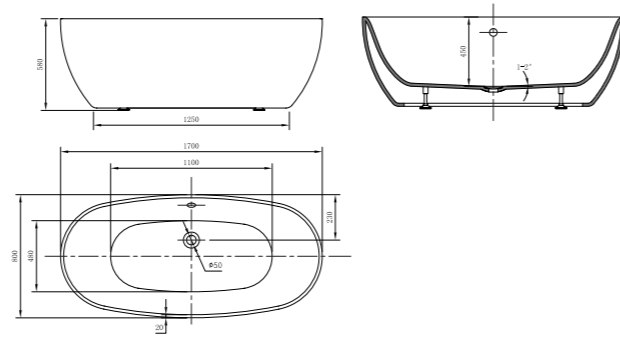

VBT-408-1700 Размеры, мм: 1700x815x580

VBT-408-1800 Размеры, мм: 1800x815x580

VBT-405-1600 Размеры, мм: 1600x780x580

VBT-405-1700 Размеры, мм: 1600x780x580

VBT-421-1800 Размеры, мм: 1800x800x580

VBT-421-1700 Размеры, мм: 1700x800x580