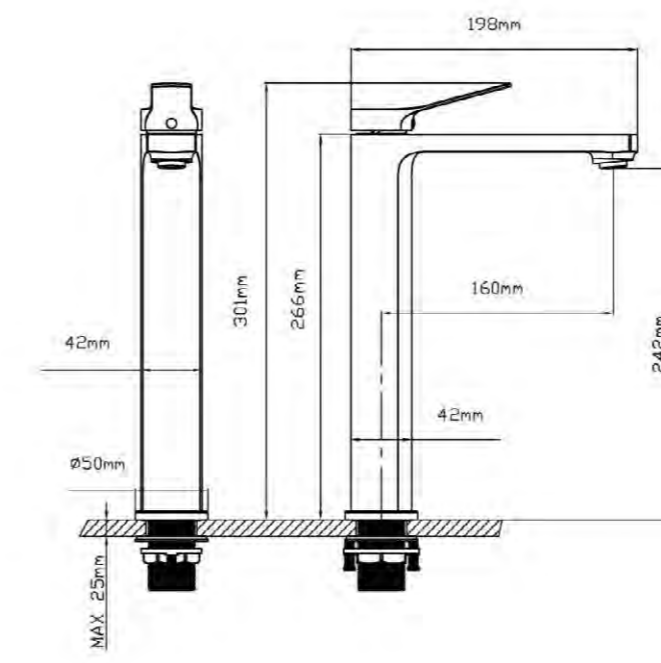

VBF-4AR02GM

Цвет: вороненая сталь

VBF-4AR02MB

Цвет: матовый черный