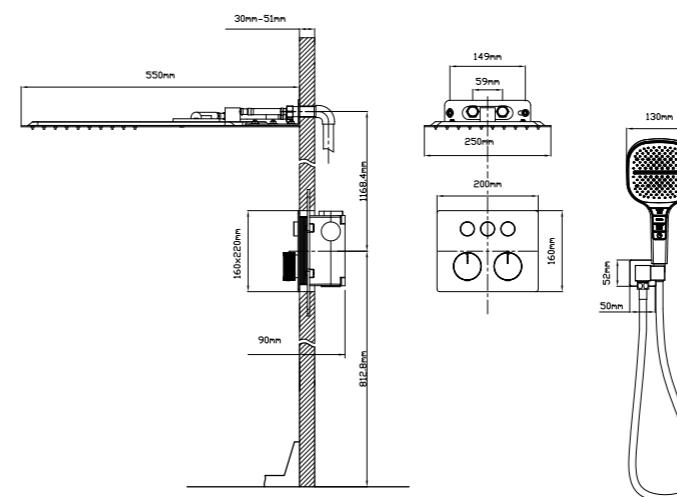

VSFW-401TMB
Цвет: матовый черный

Душевой комплект

Двухрежимный верхний душ из нержавеющей стали SUS404 550x250 мм
Многорежимный ручной душ и с держателем и шлангом PVC
Встраиваемый термостатический смеситель с переключателем на 3 потока