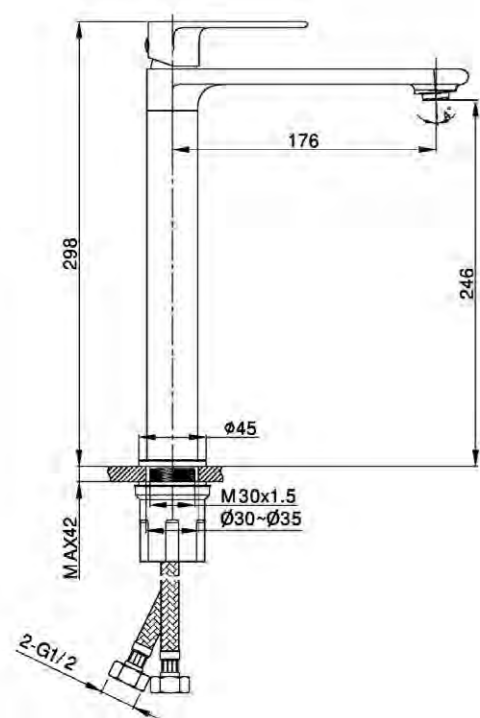

Смесители для раковины

VBF-1V2BG

Цвет: брашированное золото

VBF-1V2GM

Цвет: вороненая сталь

VBF-1V2MB

Цвет: матовый черный

VBF-1V2CH

Цвет: хром

VBF-1V2

Смеситель для накладной раковины однорычажный с керамическим картриджем Ø25

VSFS-1V1TBG

Цвет: брашированное золото

VSFS-1V1TCH

Цвет: хром

VSFS-1V1TGM

Цвет: вороненая сталь

VSFS-1V1TMB

Цвет: матовый черный

Душевые системы

VSFS-1V1T

Душевая стойка термостатическая с ИЗЛИВОМ

Верхний душ Ø250 мм, многорежимный ручной душ, PVC шланг