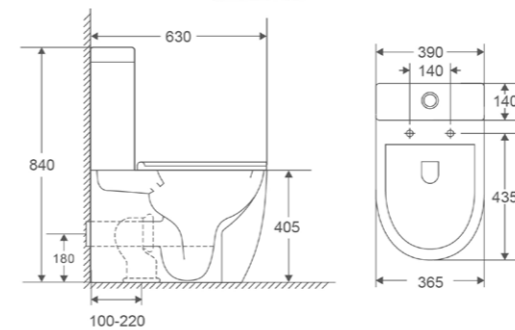

УНИТАЗЫ Tornado

VT2-14T Унитаз компакт Tornado