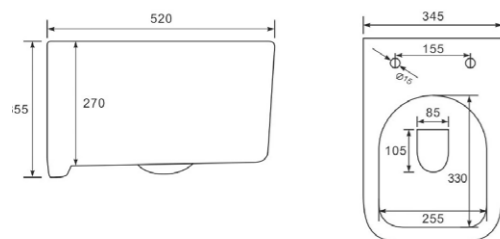

Серия: Ultra
Размеры, мм: 520x345x355
Цвет: матовый черный
Ультратонкое soft-close сиденье из дюропласта