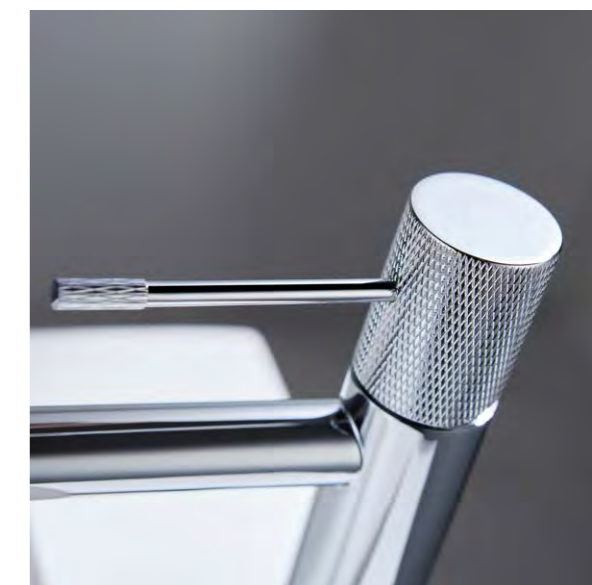

СЕРИЯ Desire

Desire – это серия смесителей, выполненная в смелом минималистическом дизайне, отражающем стиль современной постиндустриальной эпохи. Появление смесителей в отделках брашированное золото и вороненая сталь следует новейшему тренду современного дизайна ванных комнат.