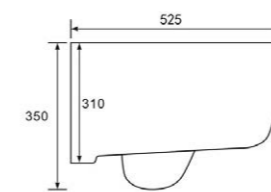

Серия: Form
Размеры, мм: 520x360x350
Цвет: белый
Ультратонкое soft-close сиденье из дюропласта