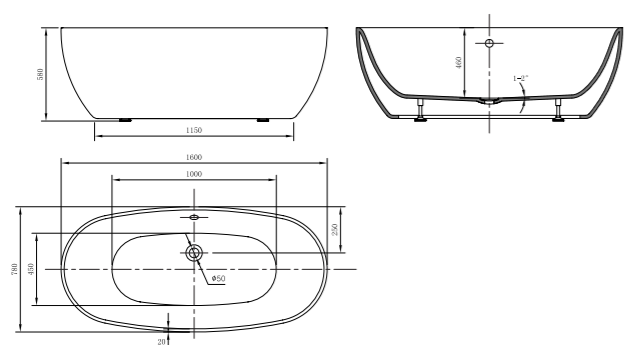

VBT-408-1700 Размеры, мм: 1700x815x580

VBT-408-1800 Размеры, мм: 1800x815x580

VBT-405-1600 Размеры, мм: 1600x780x580

VBT-405-1700 Размеры, мм: 1600x780x580

VBT-421-1800 Размеры, мм: 1800x800x580

VBT-421-1700 Размеры, мм: 1700x800x580