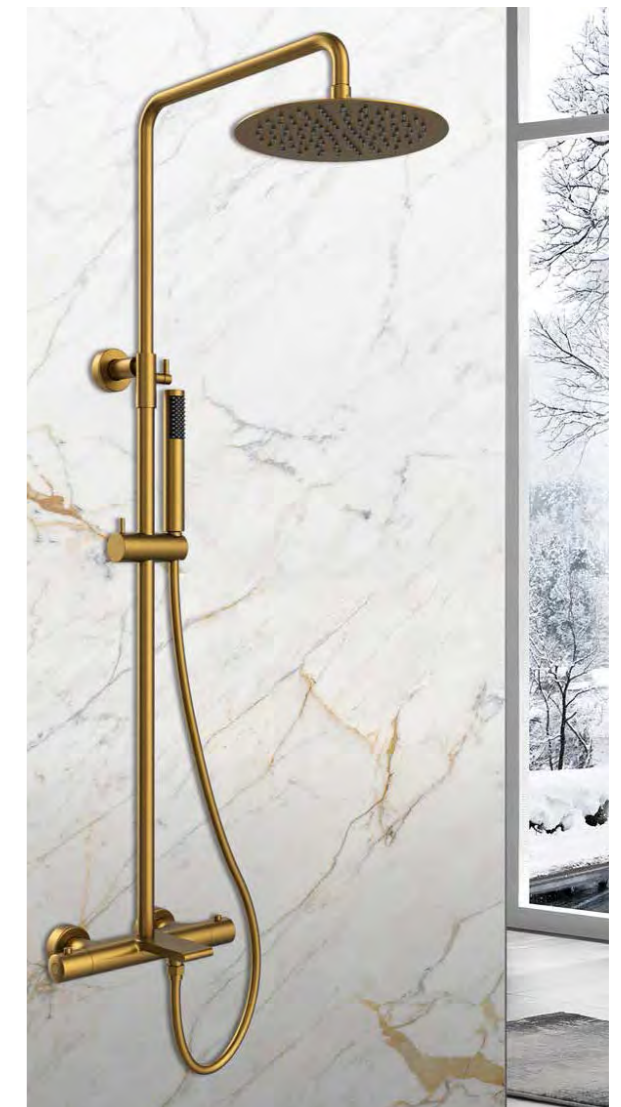

Смесители и душевые системы серии Vogue выполнены в элегантном лаконичном дизайне, превращающем детали повседневной жизни в источник вдохновения. Смесители коллекции представлены с двумя видами ручек.