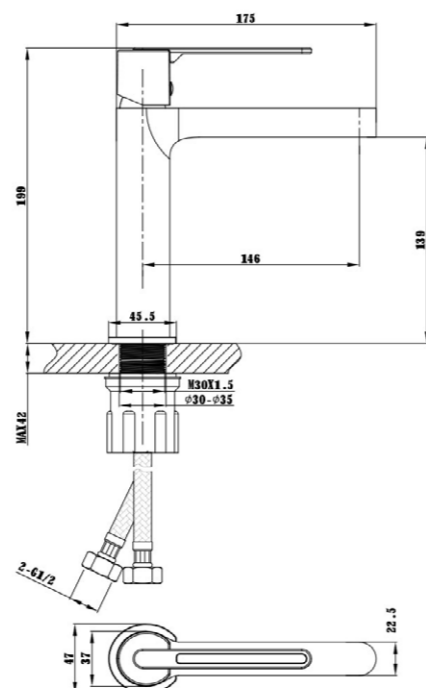

VBF-1R1CH

Цвет: хром