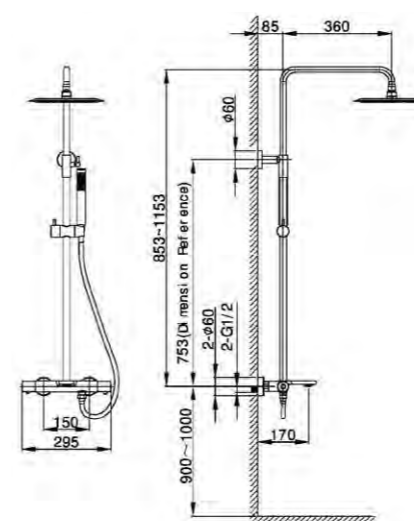

## Душевые системы

VSFS-1V1T

Душевая стойка термостатическая с ИЗЛИВОМ

Верхний душ Ø250 мм, многорежимный ручной душ, PVC шланг

Смесителям серии Rondo присущи плавные линии и оригинальный стилистический характер. Смесители этой серии придадут ванной комнате неповторимый шарм.