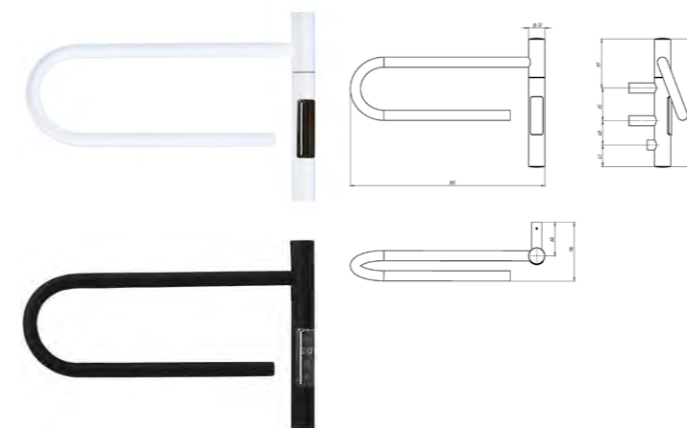

Полотенцесушители

VTD-1P Электрический полотенцесушитель из нержавеющей стали с таймером

Класс безопасности: I
Высота: 25 см, ширина: 38,5 см
Количество перемычек: 1 шт, вращающаяся на 180°
Потребляемая мощность: 18 W
Номинальное напряжение: 230 V
Номинальная температура: 45°C
Управление: сенсорное

Артикул	Размер, мм	Цвет
VTD-1P1BE	385x253x116	черный матовый
VTD-1P1WE	385x253x116	белый

VTD-CM1 Модуль для скрытого подключения заказывается отдельно