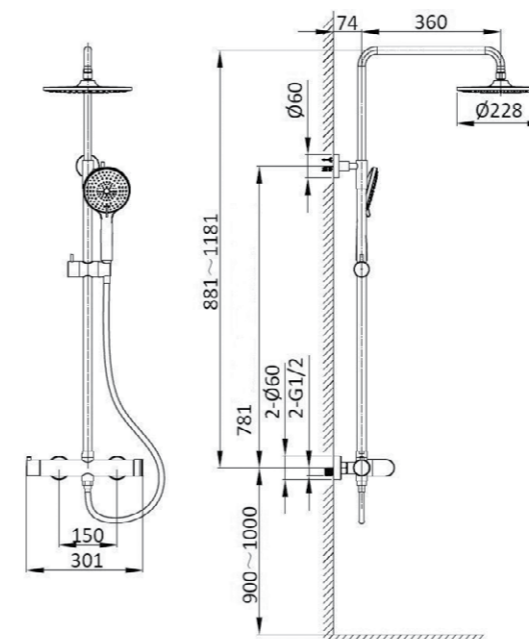

Цвет: матовый черный

Душевая стойка  
2-х функциональная

Верхний душ Ø228 мм  
Материал: латунь  
PVC шланг