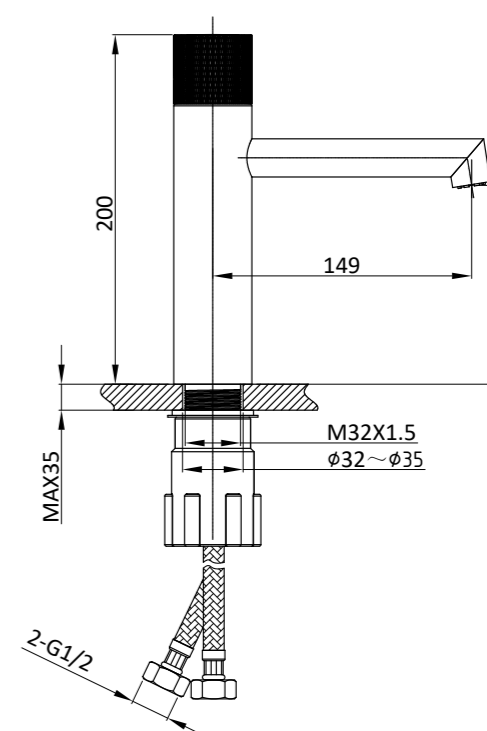

VBF-1D3CH

Цвет: хром