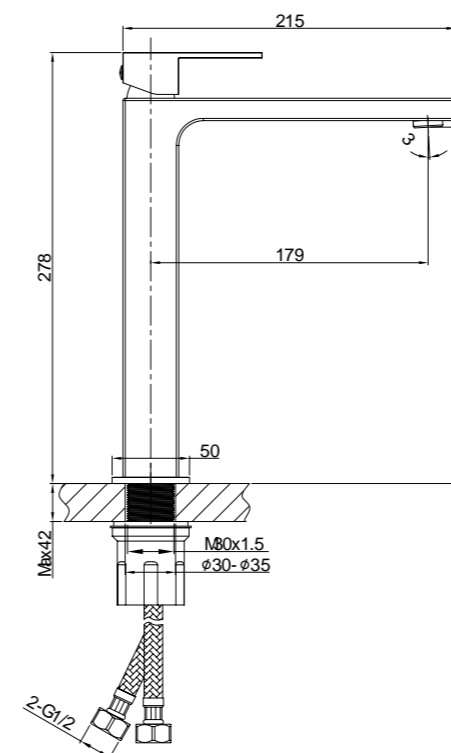

VBF-1C02
Смеситель для накладной раковины однорычажный с керамическим картриджем Ø25