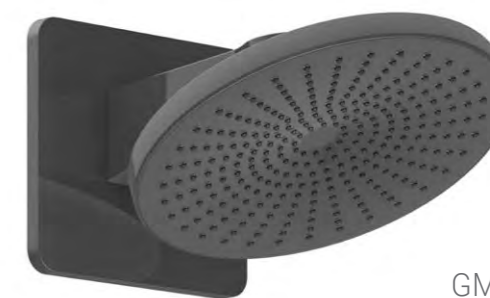

VSHN-311H
Ручной многорежимный душ со шлангом