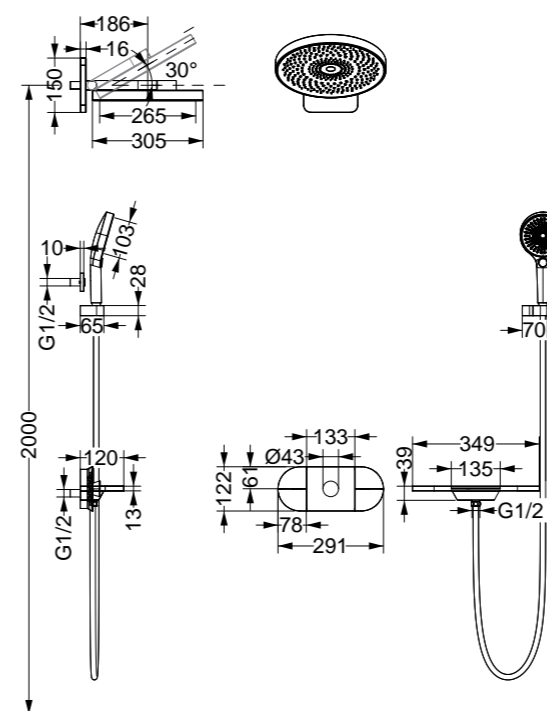

VSFW-2F12TMB

Цвет: матовый черный