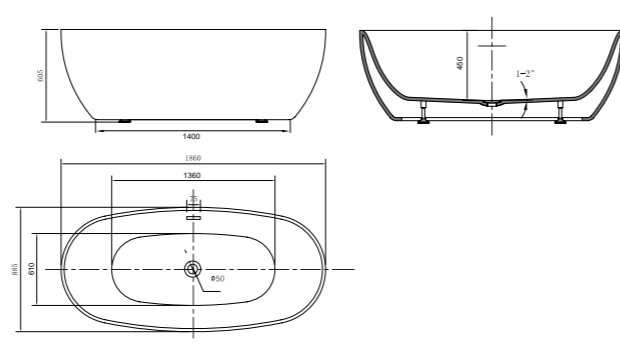

VBT-405-1860 Размеры, мм: 1600x780x580