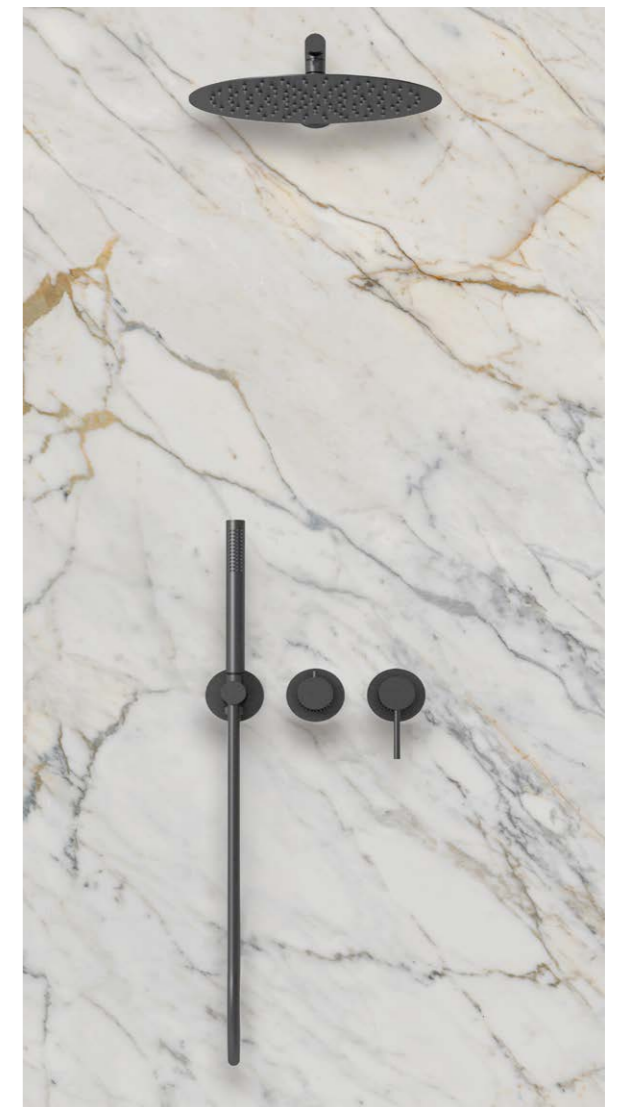

Дизайн смесителей и душевых систем серии Groove следует современному тренду – сочетание минималистического дизайна и рифленых (groove) поверхностей, что в настоящее время широко используется в дизайне ванных комнат.

BG

GM

MB