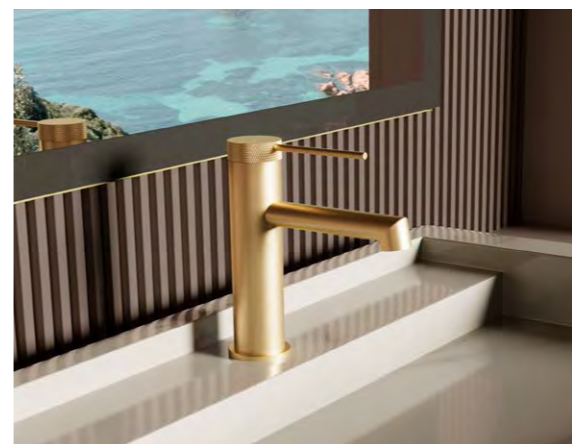

Душевая стойка 3-х функциональная с каскадным изливом

Верхний душ Ø250 мм  
Материал: латунь, нержавеющая сталь  
PVC шланг

Rim – еще одна серия коллекции Vincea в стиле минимализм. Изделия серии отличаются оригинальной дизайнерской ручкой и душевыми системами с традиционным управлением Hot&Cold.