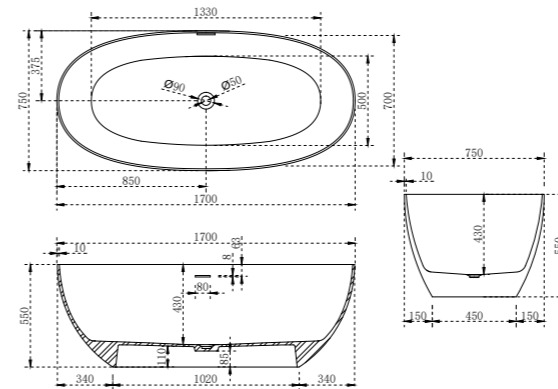

VBT-6S01 Размеры, мм: 1700x750x550