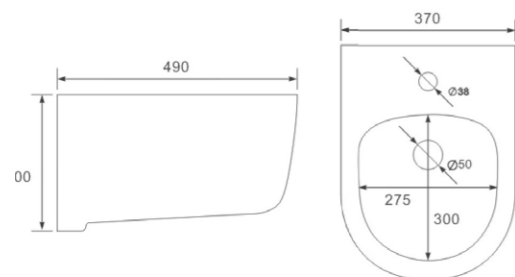

# Унитазы Rimless

VT1-34S Унитаз подвесной безободковый

Rimless

Серия: Evo  
Размеры, мм: 490x370x340  
Цвет: белый  
Ультратонкое soft-close сиденье из дюропласта

VB1-34S Биде подвесное

Серия: Evo  
Размеры, мм: 490x370x300  
Цвет: белый