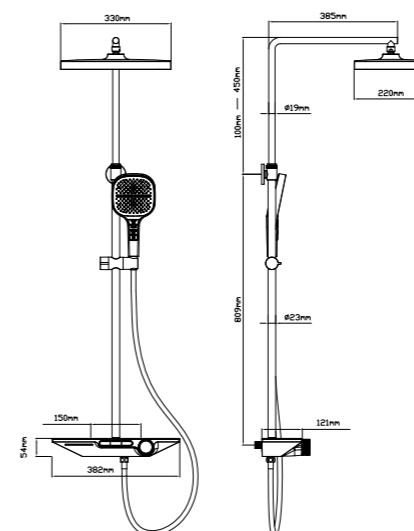

Душевые стойки

VSFS-411CH

Цвет: хром

VSFS-411GM

Цвет: вороненая сталь

Душевая стойка
с каскадным изливом

Полка с каскадным изливом
и встроенным управлением
Верхний душ 330 x 220 мм
Многофункциональный ручной душ
Прогрессивный керамический картридж
Шланг для душа из PVC