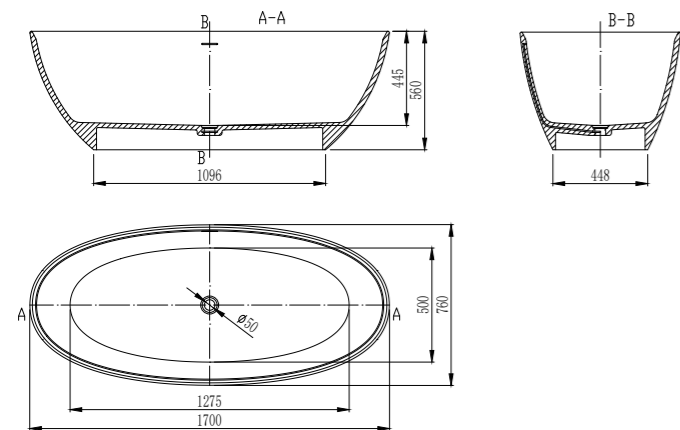

VBT-405B-1700 Размеры, мм: 1700x800x580

VBT-405-1860 Размеры, мм: 1600x780x580

VBT-425-1700 Размеры, мм: 1700x800x600

VBT-426-1700 Размеры, мм: 1700x800x580

VBT-4S01MW Размеры, мм: 1700x760x560

VBT-4S04MW Размеры, мм: 1700x800x560