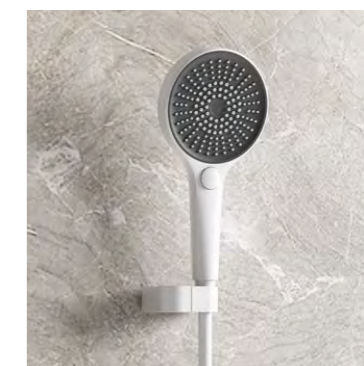

VSFW-2F12TMB

Цвет: матовый черный