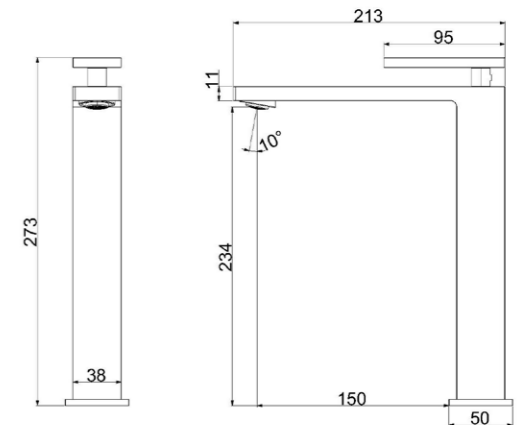

Смесители для раковины

VBF-2DS2

Смеситель для накладной раковины однорычажный с керамическим картриджем