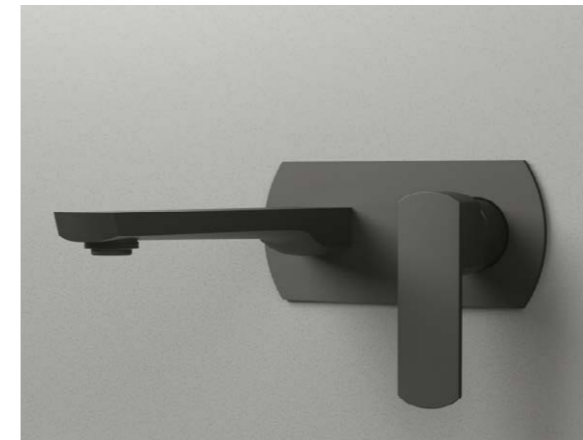

В серии смесителей Next воплощена концепция союза самых последних тенденций в современном дизайне ванной комнаты и передовых технологических решений. Смесители Vincea Next придадут Вашей ванной комнате брутального шарма и будут служить долгие годы.

BG

GM

CH

MB