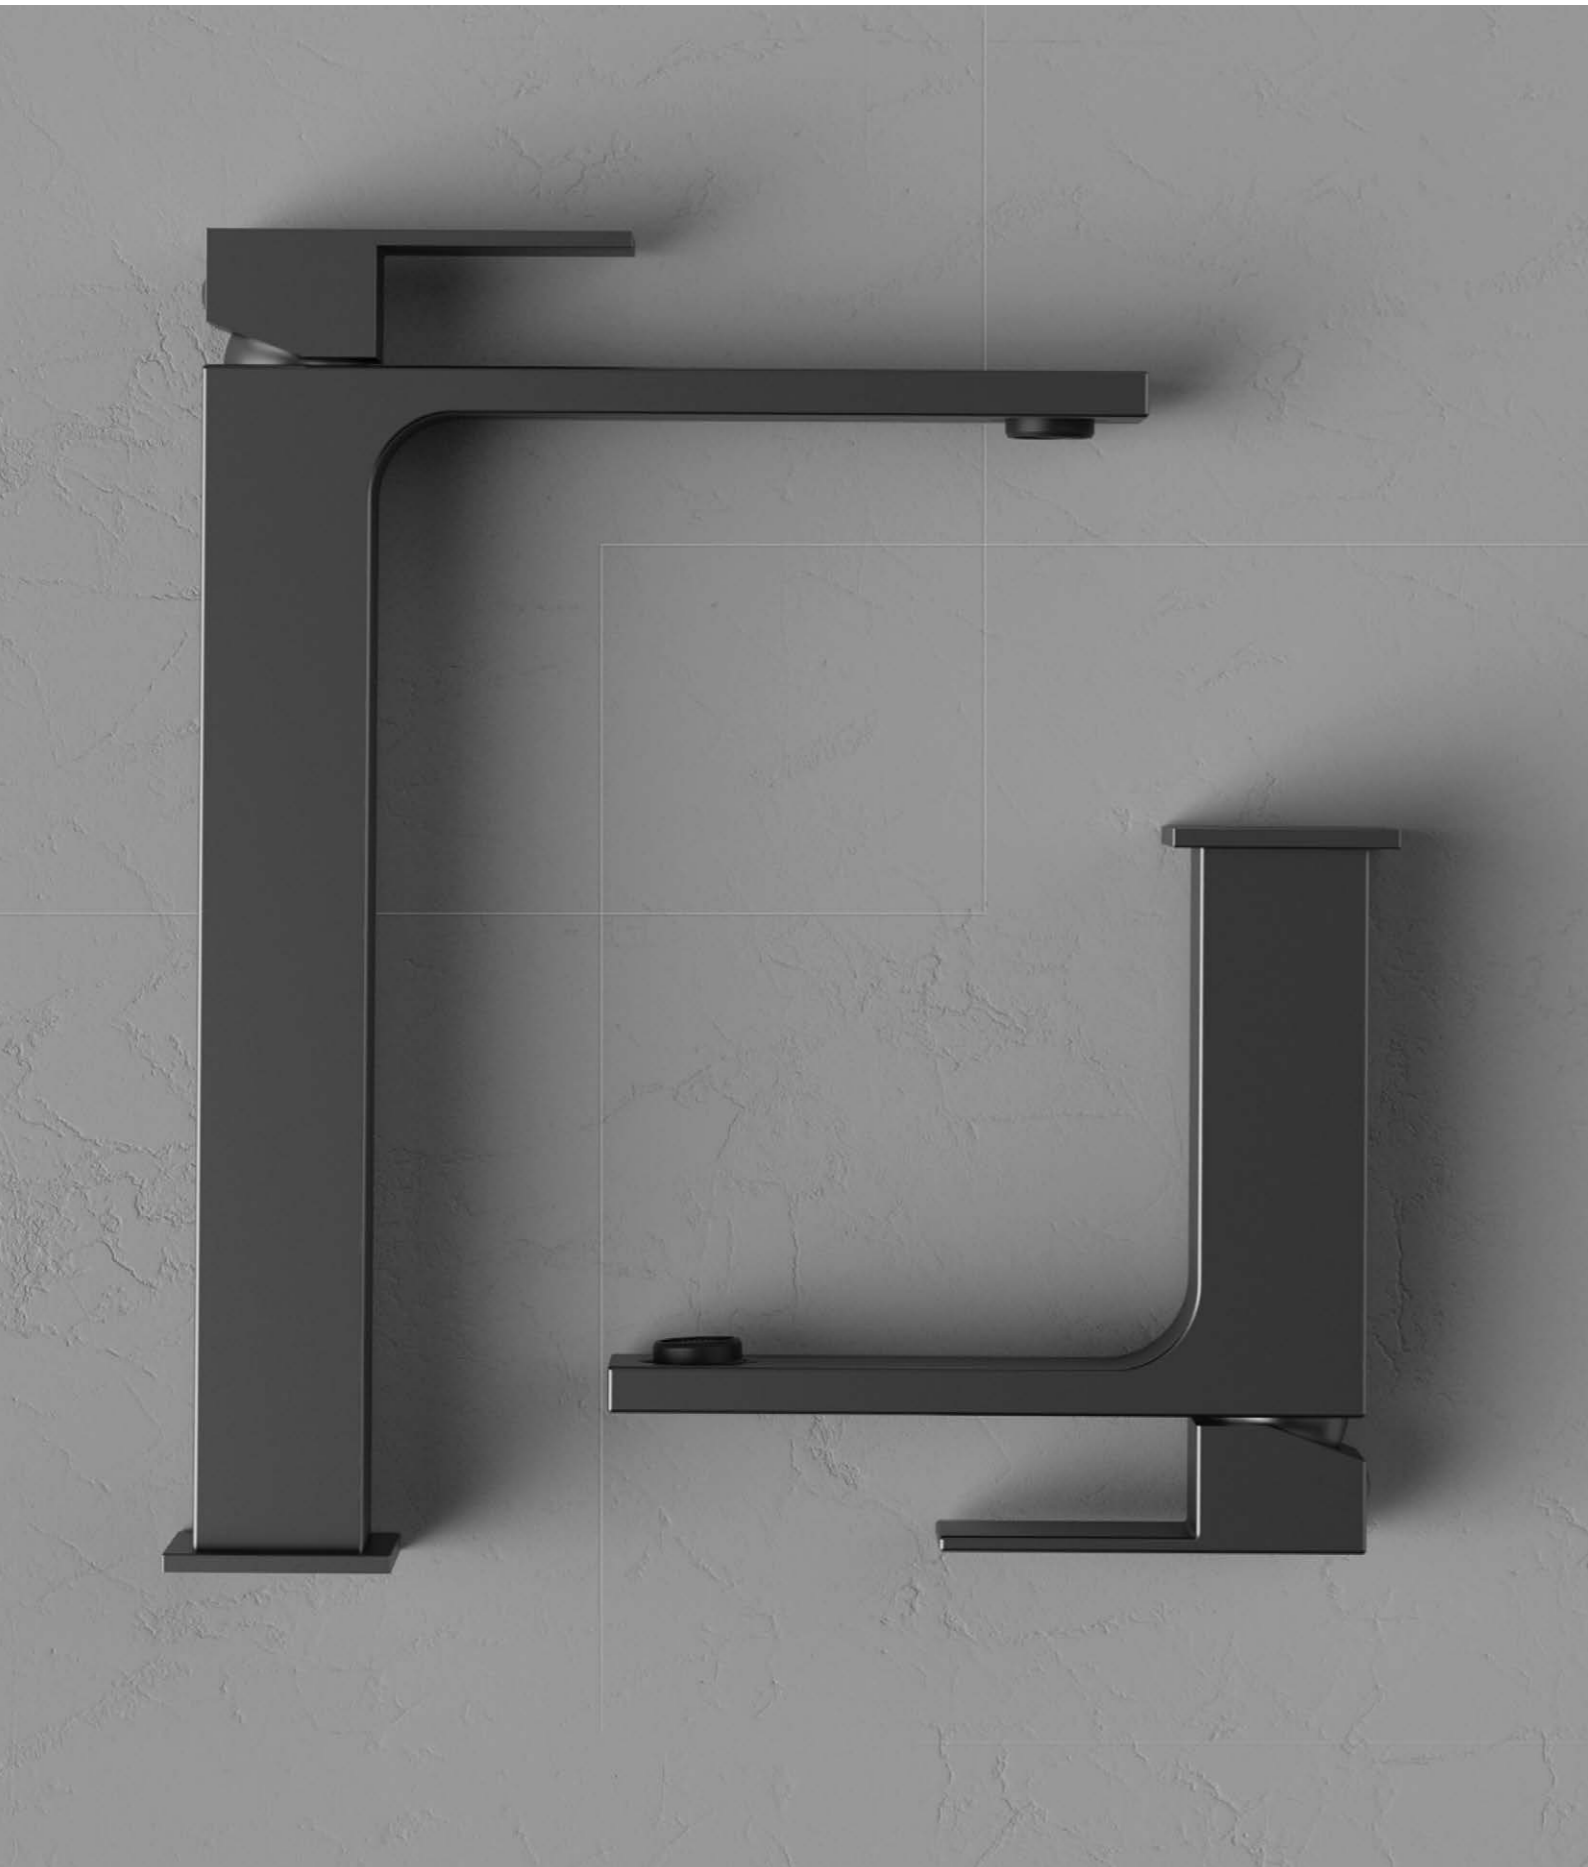

Смесители и душевые системы серии Cube выполнены в современном брутальном стиле и воплощают идеальный баланс дизайна и функциональности.