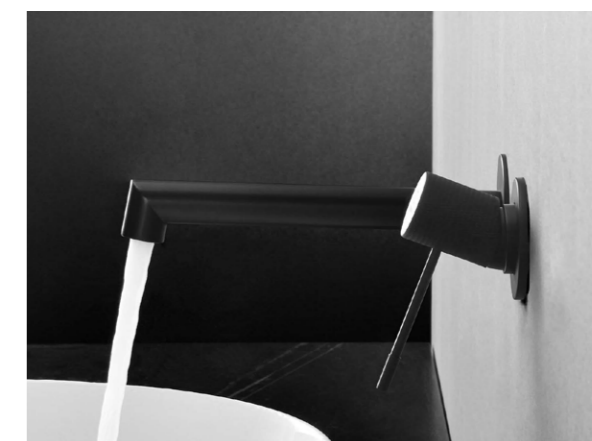

СЕРИЯ Desire

Desire – это серия смесителей, выполненная в смелом минималистическом дизайне, отражающем стиль современной постиндустриальной эпохи. Появление смесителей в отделках брашированное золото и вороненая сталь следует новейшему тренду современного дизайна ванных комнат.