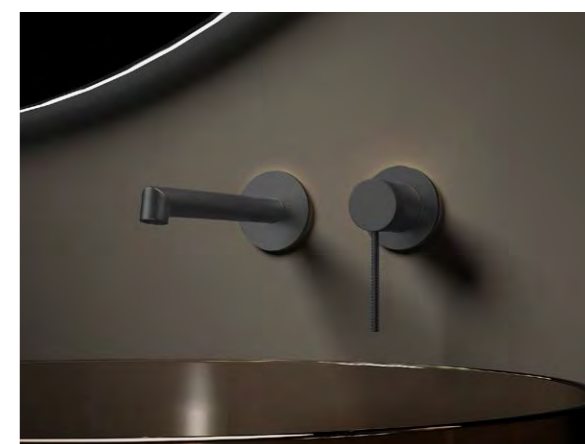

Душевая стойка 3-х функциональная с каскадным изливом

Верхний душ Ø250 мм  
Материал: латунь, нержавеющая сталь  
PVC шланг

Rim – еще одна серия коллекции Vincea в стиле минимализм. Изделия серии отличаются оригинальной дизайнерской ручкой и душевыми системами с традиционным управлением Hot&Cold.