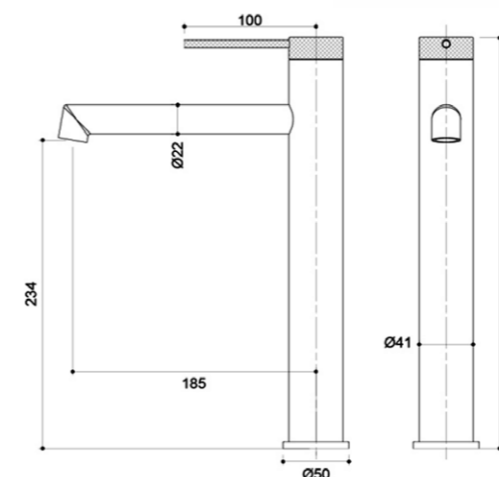

VBF-2RM2GM

Цвет: вороненая сталь

VBF-2RM2MB

Цвет: матовый черный