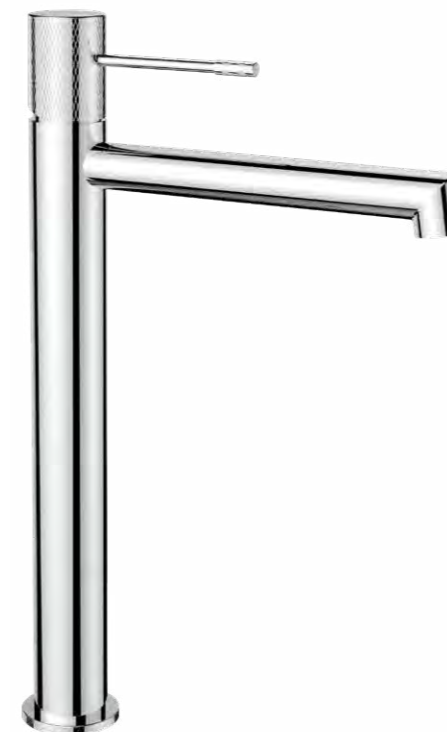

VBF-1D2CH

Цвет: хром