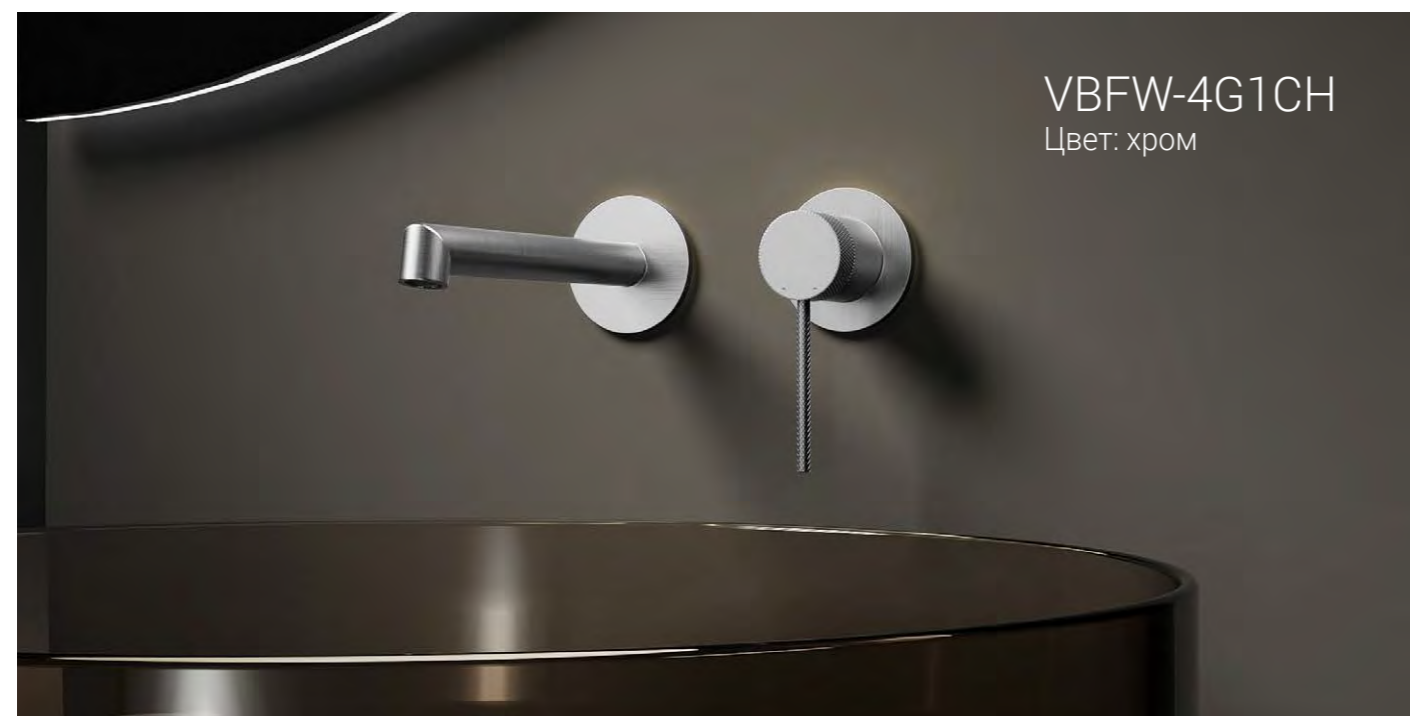

VBFW-2RM1MB

Цвет: матовый черный