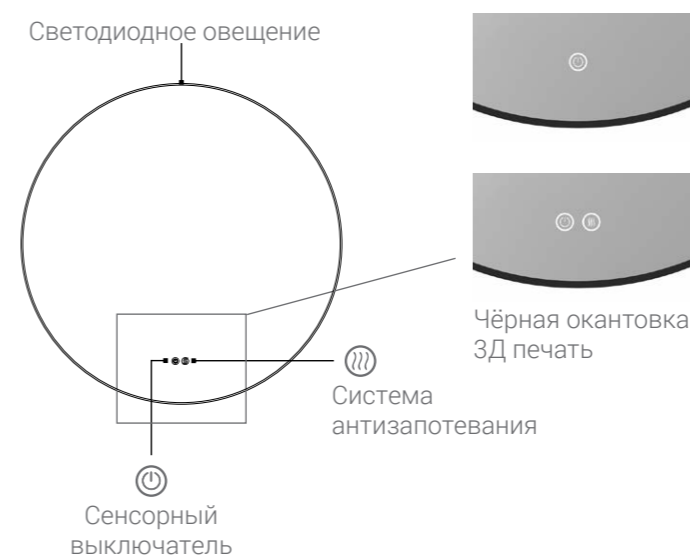

Зеркало LED с чёрной окантовкой, выполненной методом УФ 3Д печати

Круглое 4 мм

Подсветка: светодиодная лента 6000 К

Корпус: пластиковый короб

Класс защиты: IP 44

Выключатель: сенсорный, с функцией диммера

Глубина: 30 мм

Дополнительные функции: функция антизапотевания

	Артикул	Размер, мм
🔌	VLM-3DE700B	700x700
🔌🌀	VLM-3DE700B-2	700x700
🔌	VLM-3DE800B	800x800
🔌🌀	VLM-3DE800B-2	800x800