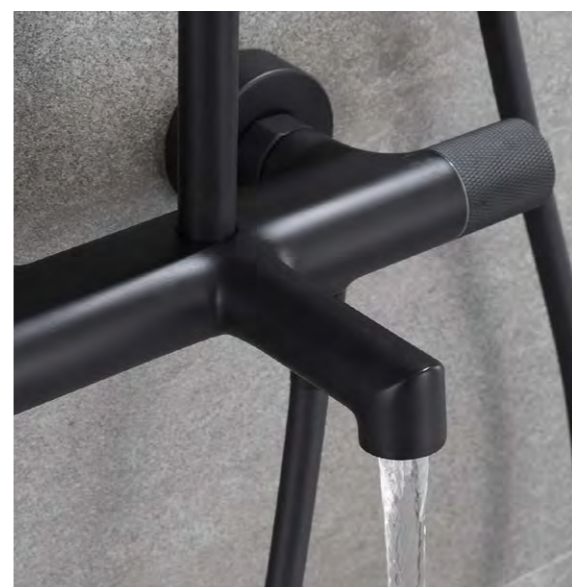

СЕРИЯ Desire

Desire – это серия смесителей, выполненная в смелом минималистическом дизайне, отражающем стиль современной постиндустриальной эпохи. Появление смесителей в отделках брашированное золото и вороненая сталь следует новейшему тренду современного дизайна ванных комнат.