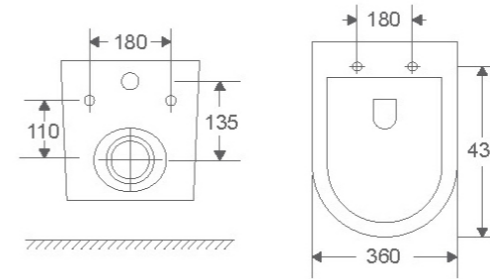

## УНИТАЗЫ Tornado

VT1-52T

Унитаз подвесной Tornado

Серия: Globo

Размеры, мм: 495x360x370

Цвет: белый Материал: фарфор

Ультратонкое soft-close сиденье из дюропласта