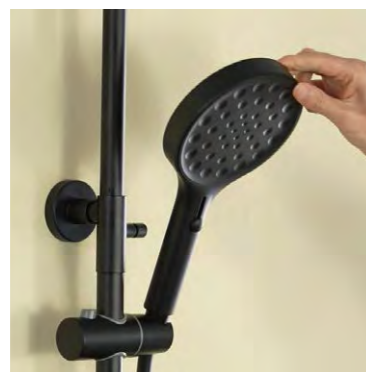

Душевая стойка
3-х функциональная
термостатическая с изливом

Полка с верхней панелью из стекла
Верхний душ Ø 300 мм
4х-режимный ручной душ
PVC шланг 1750 мм
Излив в полке