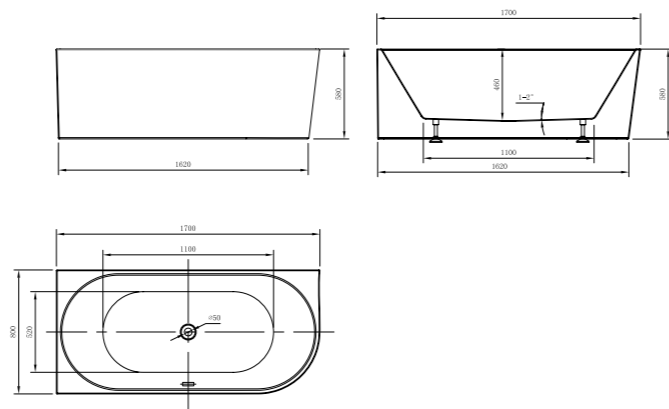

VBT-408-1700 Размеры, мм: 1700x815x580

VBT-408-1800 Размеры, мм: 1800x815x580

VBT-405-1600 Размеры, мм: 1600x780x580

VBT-405-1700 Размеры, мм: 1600x780x580

VBT-421-1800 Размеры, мм: 1800x800x580

VBT-421-1700 Размеры, мм: 1700x800x580