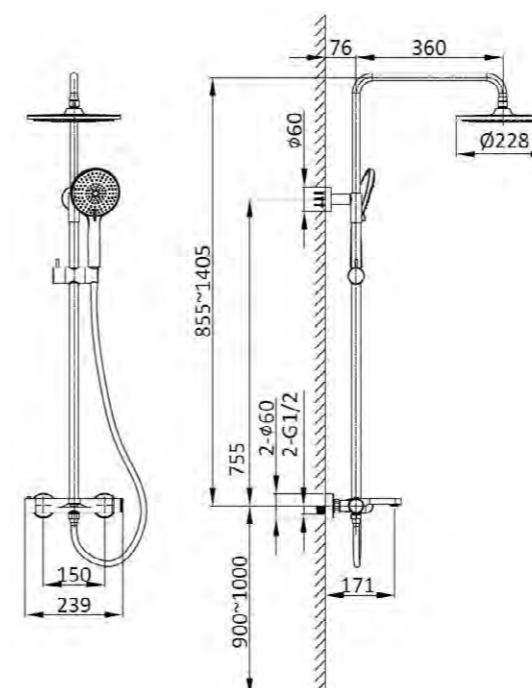

VSFS-1R1BG
Цвет: брашированное золото

Душевая стойка 3-х функциональная с изливом

Верхний душ Ø228 мм
Материал: латунь
PVC шланг