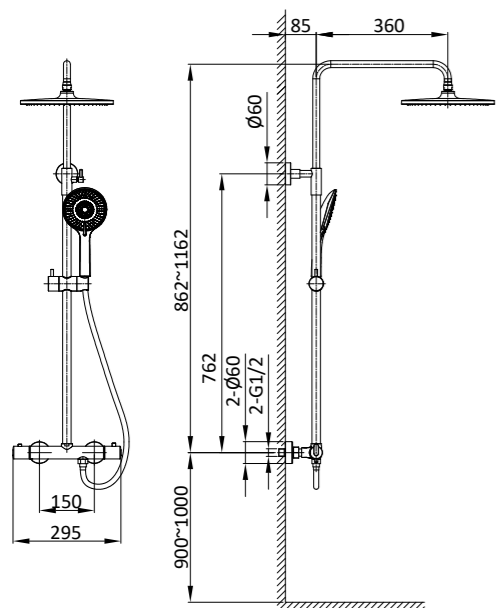

Душевые системы

VSFS-1E0TCH

Цвет: хром

VSFS-1E0TMB

Цвет: матовый черный

Душевая стойка
термостатическая

Верхний душ Ø250 мм,
многорежимный ручной душ, PVC шланг

VSFW-1E1CH

Цвет: хром

VSFW-1E1MB

Цвет: матовый черный

Встраиваемый
душевой комплект

Встраиваемый смеситель
с переключателями на 2 потока
с ограничителем давления Hi-Box,
многорежимный верхний душ Ø250,
ручной душ, PVC шланг