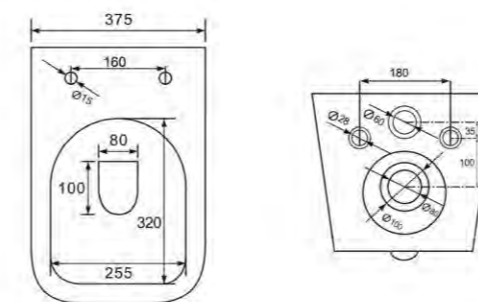

VT1-38T Унитаз подвесной Tornado

Серия: Edge
Размеры, мм:
Цвет: белый Материал: фарфор
Ультратонкое soft-close сиденье из дюропласта