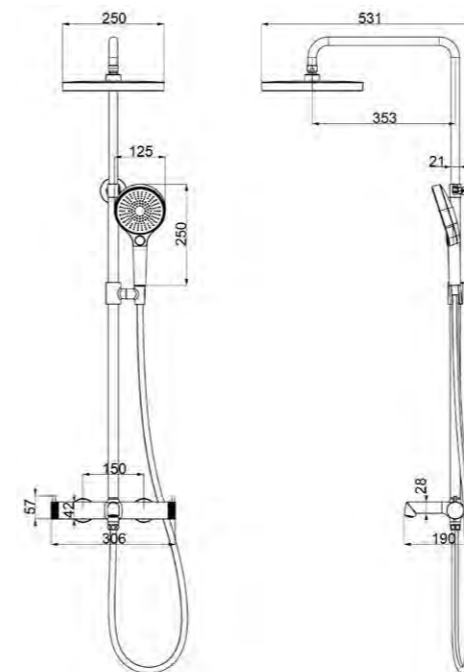

VSFS-2RM1MB

Цвет: матовый черный