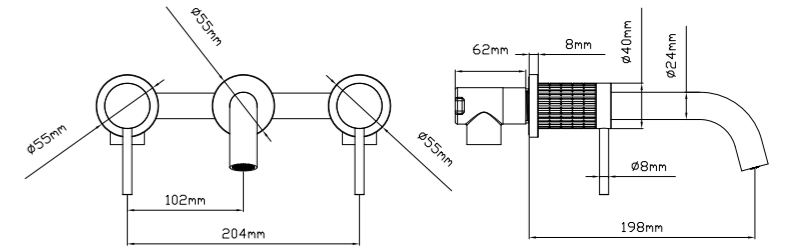

## Смесители для раковины

VBFW-4G1

Смеситель для раковины встраиваемый двухрычажный с внутренней частью, керамический картридж Ø35

VBFW-4G1BG

Цвет: брашированное золото

VBFW-4G1GM

Цвет: вороненая сталь

VBFW-4G1MB