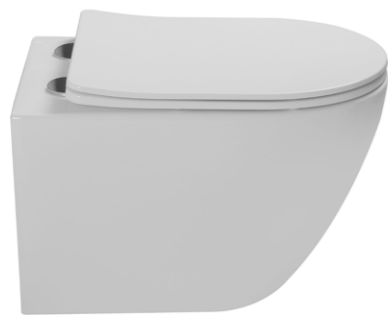

Унитазы Tornado

Серия: Globo
Размеры, мм: 535x360x360
Цвет: белый Материал: фарфор
Ультратонкое soft-close сиденье из дюропласта

Серия: Globo
Размеры, мм: 490x360x360
Цвет: белый Материал: фарфор
Ультратонкое soft-close сиденье из дюропласта

УНИТАЗЫ Tornado

Серия: Globo
Размеры, мм: 630x365x840
Цвет: белый Материал: фарфор
Ультратонкое soft-close сиденье из дюропласта