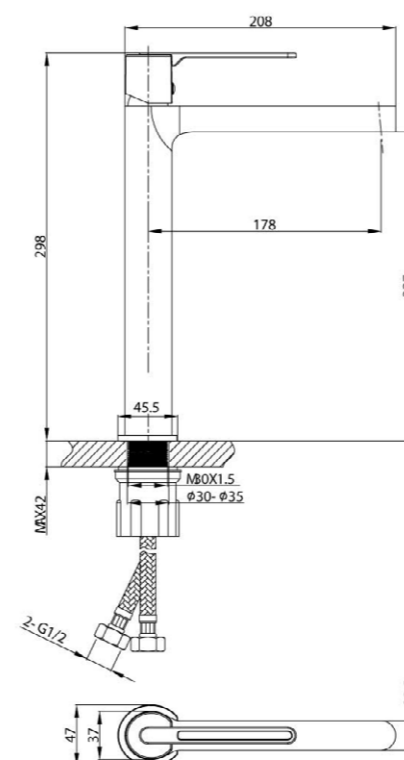

VBF-1R2CH

Цвет: хром