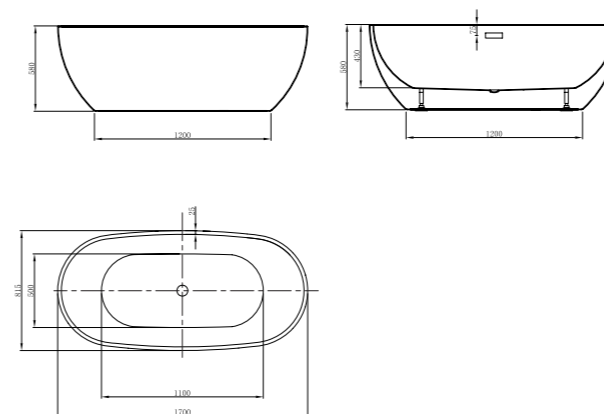

VBT-408-1700 Размеры, мм: 1700x815x580

VBT-408-1800 Размеры, мм: 1800x815x580

VBT-405-1600 Размеры, мм: 1600x780x580

VBT-405-1700 Размеры, мм: 1600x780x580

VBT-421-1800 Размеры, мм: 1800x800x580

VBT-421-1700 Размеры, мм: 1700x800x580