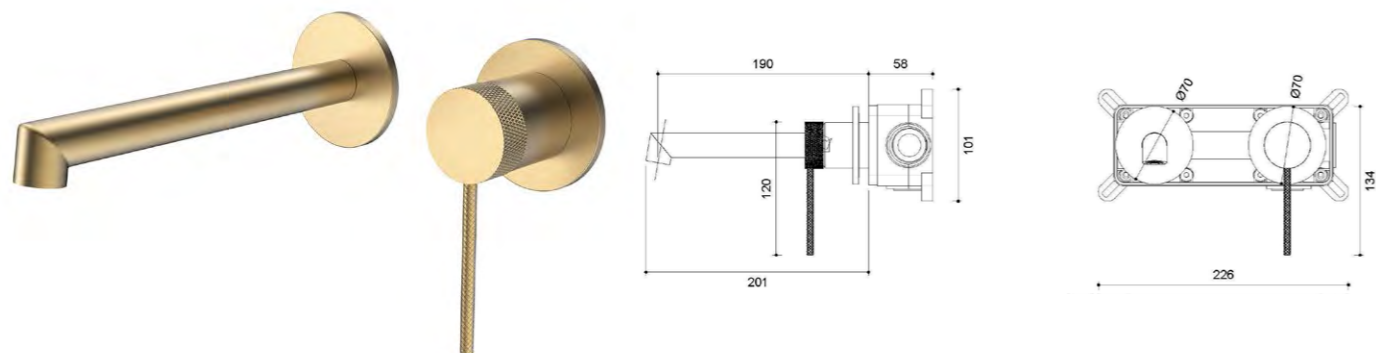

Смесители для раковины

VBFW-2RM1

Смеситель для раковины встраиваемый однорычажный с керамическим картриджем

VBFW-2RM1BG

Цвет: брашированное золото