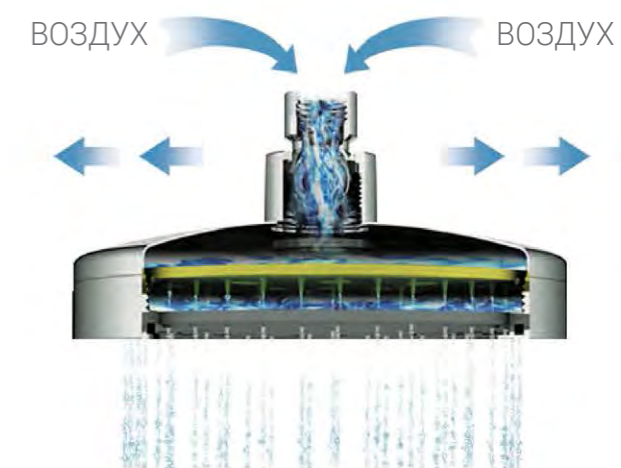

## ВАРИАНТЫ ПОКРЫТИЯ СМЕСИТЕЛЕЙ

брашированное золото

вороненая сталь

хром покрытие гальваническим методом

матовый черный покрытие методом электрофореза

покрытие методом PVD (physical vapour deposition)

Используемые умные термостатические картриджи из никелево-титанового сплава SMA и никелево-титановые детали очень чувствительны. Всего за 0.2 секунды погрешность измерения температуры воды контролируется на уровне  $\pm 1^{\circ}\text{C}$ , чтобы обеспечить точную регулировку температуры.

### РЕГУЛИРУЕМЫЙ НАСТЕННЫЙ КРЕПЕЖ

Идеальный настенный крепеж, позволяющий использовать преимущества существующих отверстий, избегая повторного сверления отверстий в плитке

### ТЕХНОЛОГИЯ AIR INJECTION

Насадка для душа с использованием инновационной технологии AIR INJECTION смешивает воду с воздухом, увеличивая давление воды до 100%, и имитирует естественный дождь, при этом экономится до 30% воды, что является идеальным решением для помещений с низким давлением воды