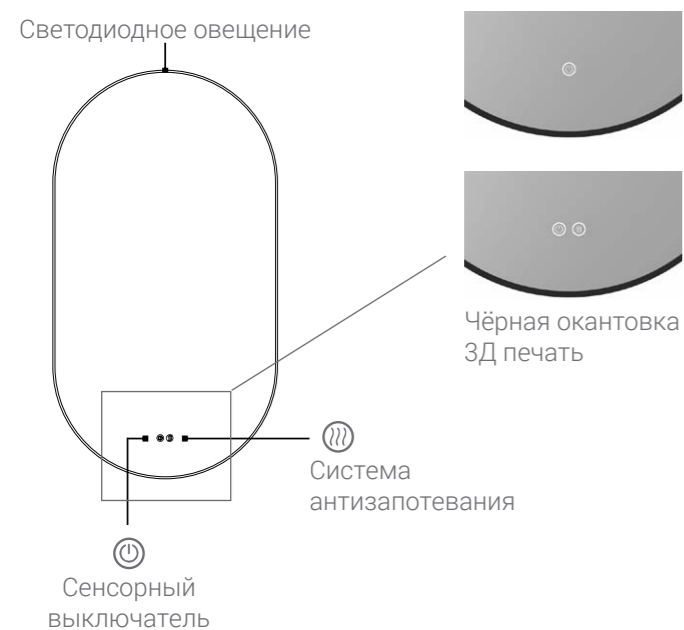

Зеркало LED с чёрной окантовкой, выполненной методом УФ 3Д печати

Овальное 4 мм

Подсветка: светодиодная лента 6000 К

Корпус: пластиковый короб

Класс защиты: IP 44

Выключатель: сенсорный, с функцией диммера

Глубина: 30 мм

Дополнительные функции: функция антизапотевания

	Артикул	Размер, мм
🔌	VLM-3AU900B	500x900
🔌🌀	VLM-3AU900B-2	500x900
🔌	VLM-3AU100B	600x1000
🔌🌀	VLM-3AU100B-2	600x1000