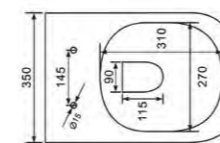

УНИТАЗЫ Rimless

VT1-28 Унитаз подвесной безободковый

Серия: Core
Размеры, мм: 510x350x360
Цвет: белый
Ультратонкое soft-close сиденье из дюропласта