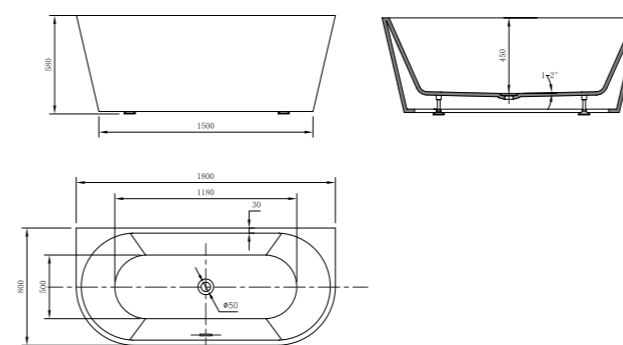

VBT-408-1700 Размеры, мм: 1700x815x580

VBT-408-1800 Размеры, мм: 1800x815x580

VBT-405-1600 Размеры, мм: 1600x780x580

VBT-405-1700 Размеры, мм: 1600x780x580

VBT-421-1800 Размеры, мм: 1800x800x580

VBT-421-1700 Размеры, мм: 1700x800x580