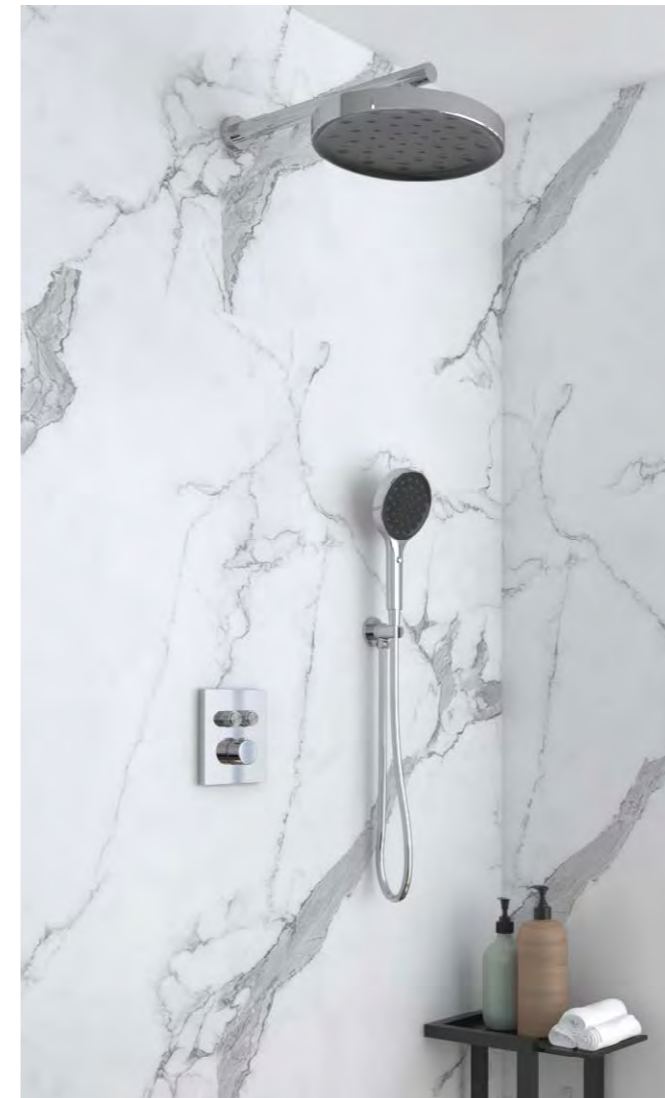

Встраиваемые душевые системы

Держатель для душа	VSC-31CH ■ VSC-31MB ■ VSC-31GM ■	Полка-держатель с подводом воды	VSRC-41CH ■ VSRC-41MB ■ VSRC-41GM ■

Встраиваемый смеситель термостатический с регулировкой напора воды	VSCV-322T-MCH ■ VSCV-322T-MMB ■ VSCV-322T-MGM ■	Артикул комплекта	VSFW-3I22MT2CH ■ VSFW-3I22MT2MB ■ VSFW-3I22MT2GM ■	Артикул комплекта	VSFW-3I22MT2RCH ■ VSFW-3I22MT2RMB ■ VSFW-3I22MT3RGM ■

Встраиваемый смеситель термостатический с регулировкой напора воды	VSCV-321T-MCH ■ VSCV-321T-MMB ■ VSCV-321T-MGM ■	Артикул комплекта	VSFW-3I21MT2CH ■ VSFW-3I21MT2MB ■ VSFW-3I21MT2GM ■	Артикул комплекта	VSFW-3I21MT2RCH ■ VSFW-3I21MT2RMB ■ VSFW-3I21MT2RGM ■

* Душевая лейка по выбору комплектуется держателем или полкой-держателем с подводом воды (R)
** Цветовые обозначения: CH ■ - хром MB ■ - матовый черный GM ■ - вороненая сталь