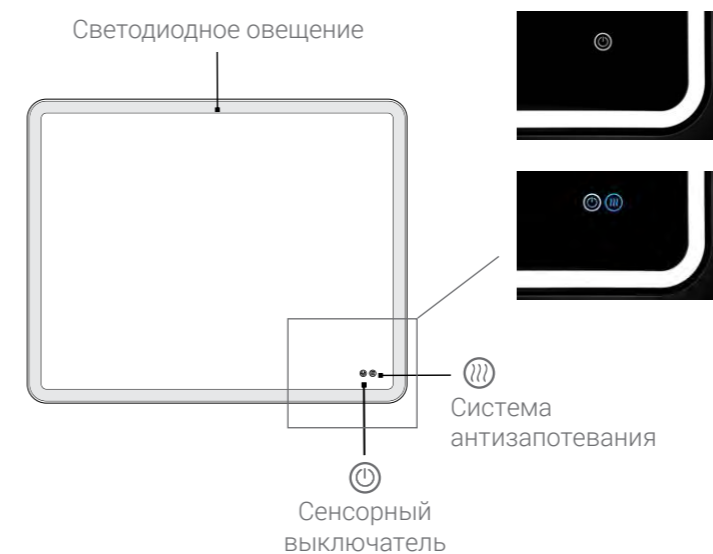

Зеркало LED с сенсорным выключателем и диммером

Функция антизапотевания

Класс защиты: IP44

Цветовая температура: 6000 К

Пластиковый корпус

Толщина: 30 мм

Навесы: 100 мм от края

	Артикул	Размер, мм
☰	VLM-3VC600	600x800
☰ ☰	VLM-3VC600-2	600x800
☰	VLM-3VC800	800x600
☰ ☰	VLM-3VC800-2	800x600
☰	VLM-3VC900	900x700
☰ ☰	VLM-3VC900-2	900x700
☰	VLM-3VC100	1000x800
☰ ☰	VLM-3VC100-2	1000x800
☰	VLM-3VC120	1200x800
☰ ☰	VLM-3VC120-2	1200x800