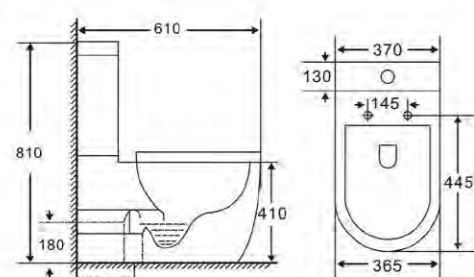

# УНИТАЗЫ Rimless

VT2-201 Унитаз-компакт

Rimless

Серия: Норе  
 Размеры, мм: 650x365x785  
 Цвет: белый  
 Ультратонкое soft-close сиденье из дюропласта, P-trap

VT2-34 Унитаз-компакт безободковый

Rimless

Серия: Evo  
 Размеры, мм: 610x445x810  
 Цвет: белый  
 Ультратонкое soft-close сиденье из дюропласта, механизм слива Geberit