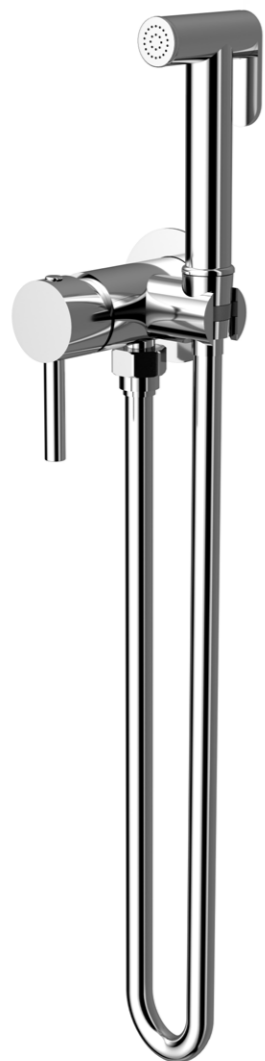

Цвет:  
матовый черный

VHFW-102BG

Цвет:  
брашированное золото

VHFW-102CH

Цвет:  
хром

VHFW-102GM

Цвет:  
вороненая сталь

VHFW-102MB