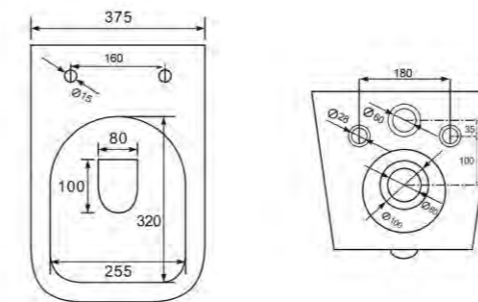

УНИТАЗЫ Tornado

VT1-32T Унитаз подвесной Tornado

Серия: Ultra
Размеры, мм:
Цвет: белый Материал: фарфор
Ультратонкое soft-close сиденье из дюропласта