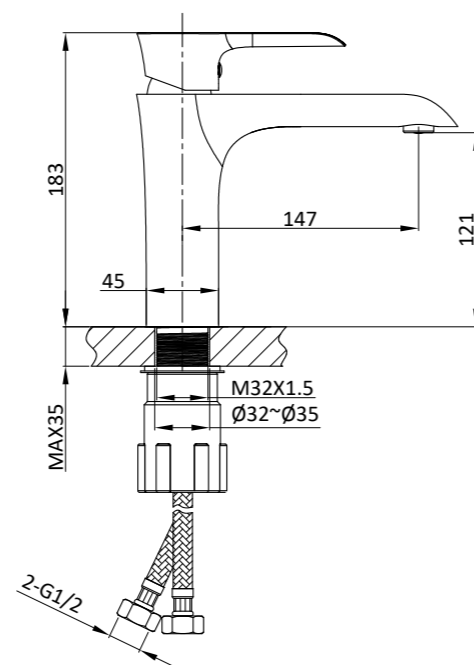

Элегантность, удобство и функциональность для комфортного принятия душа

Vincea