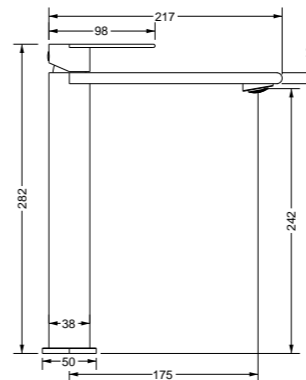

VBF-2VS2BN
Цвет: сатин
(брашированный никель)