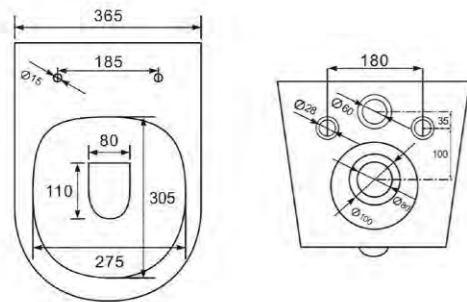

Унитазы Tornado

VT1-34ST Унитаз подвесной Tornado

Серия: Evo
Размеры, мм:
Цвет: белый Материал: фарфор
Ультратонкое soft-close сиденье из дюропласта