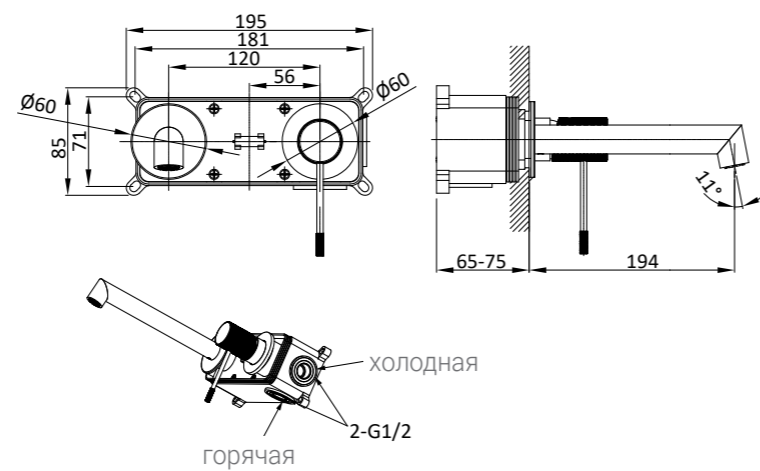

VBFW-1D1BG

Цвет: брашированное золото