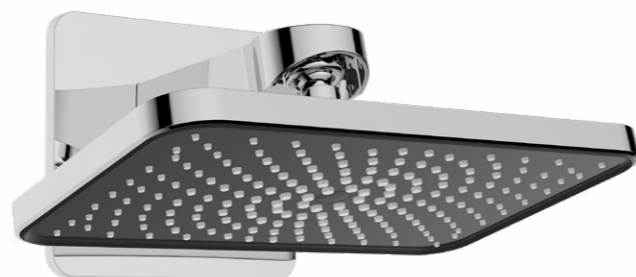

VSHN-314H
Ручной душ 3-х режимный с шлангом