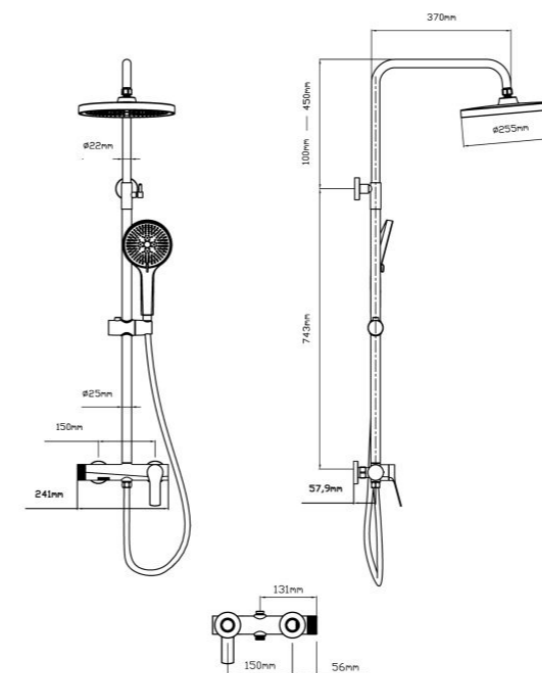

Душевая стойка 3-х функциональная с каскадным изливом

Верхний душ Ø250 мм  
Материал: латунь, нержавеющая сталь  
PVC шланг

Rim – еще одна серия коллекции Vincea в стиле минимализм. Изделия серии отличаются оригинальной дизайнерской ручкой и душевыми системами с традиционным управлением Hot&Cold.