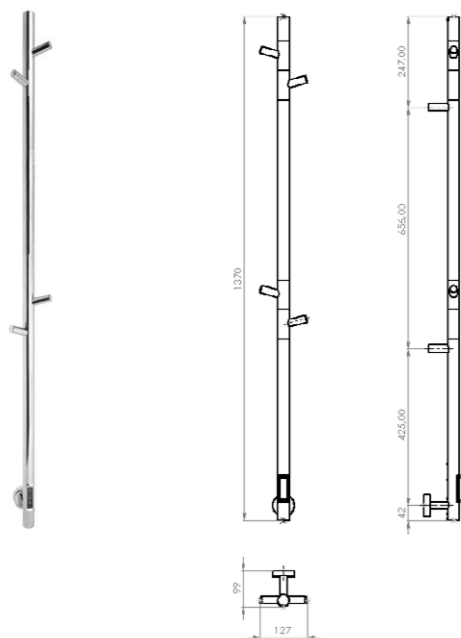

Артикул	Размер, мм	Цвет
VTD-1DBE	127x1370x99	черный матовый
VTD-1DCE	127x1370x99	хром
VTD-1DGE	127x1370x99	графит
VTD-1DWE	127x1370x99	белый

**VTD-CM1** Модуль для скрытого подключения заказывается отдельно