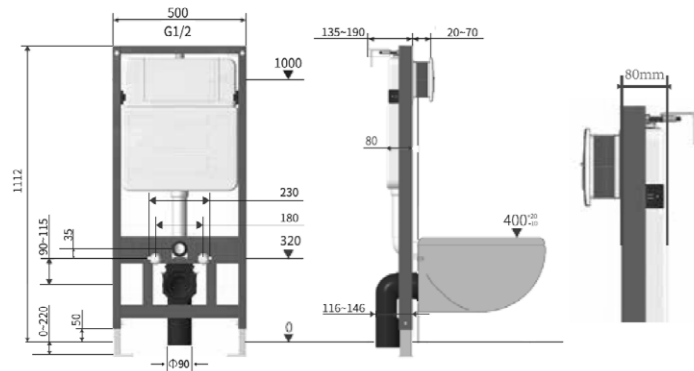

Инсталляции для подвесных унитазов

VIS-601 Инсталляция для подвесного унитаза

Метод крепления: в капитальную стену и пол
Режим слива воды: 2 кнопки (2-х режимный слив воды)
Межосевое расстояние, мм: 230/180
Монтажная ширина, мм: 500
Монтажная глубина, мм: 135-190
Монтажная высота, мм: 1075-1440

VFP-001BG
брашированное золото

VFP-002BG
брашированное золото