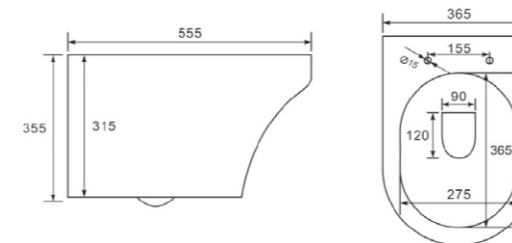

## УНИТАЗЫ Rimless

VT1-37 Унитаз подвесной безободковый

Серия: Edge-M  
Размеры, мм: 555x365x355  
Цвет: белый  
Ультратонкое soft-close сиденье из дюропласта

VT1-33 Унитаз подвесной безободковый

Серия: Idea  
Размеры, мм: 510x350x360  
Цвет: белый  
Ультратонкое soft-close сиденье из дюропласта