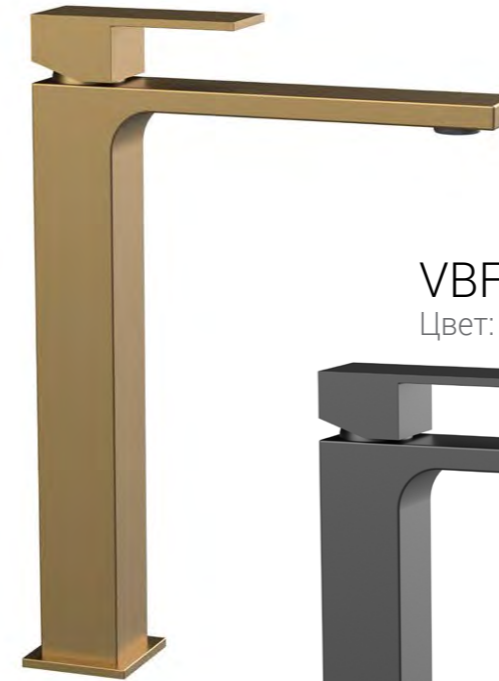

Смесители для раковины

VBF-1C02BG

Цвет: брашированное золото

VBF-1C02GM

Цвет: вороненая сталь