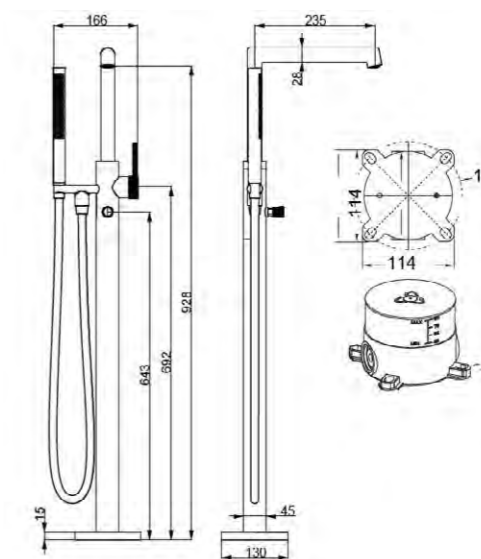

Смесители для ванны

VTF-2RM

Смеситель для ванны напольный однорычажный, ручной душ из латуни

Цвет: хром