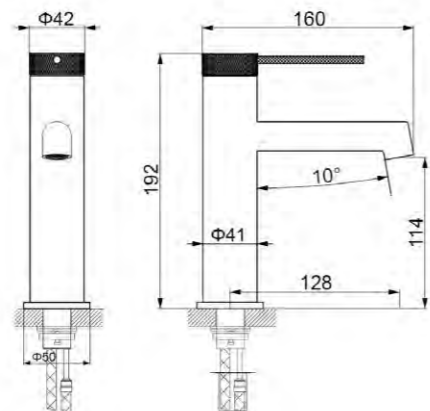

VBF-2RM1CH

Цвет: хром