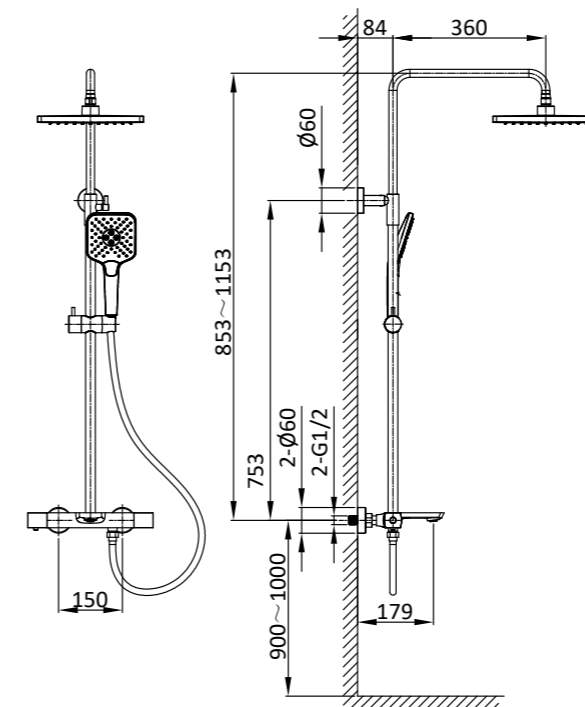

Душевая стойка
термостатическая с изливом

Верхний душ Ø250 мм,
многорежимный ручной душ, PVC шланг