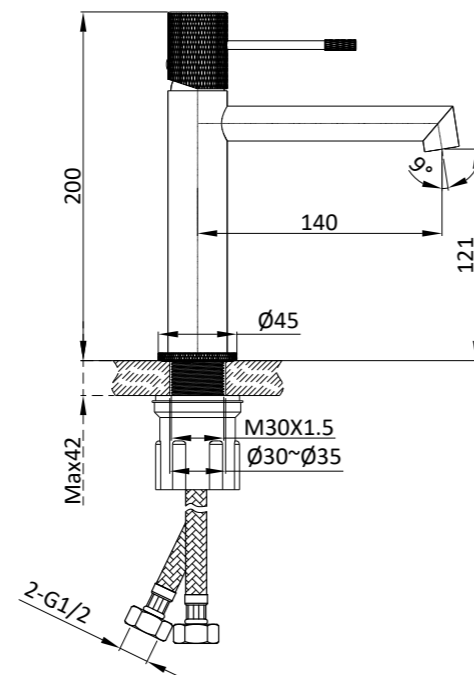

VBF-1D1CH

Цвет: хром