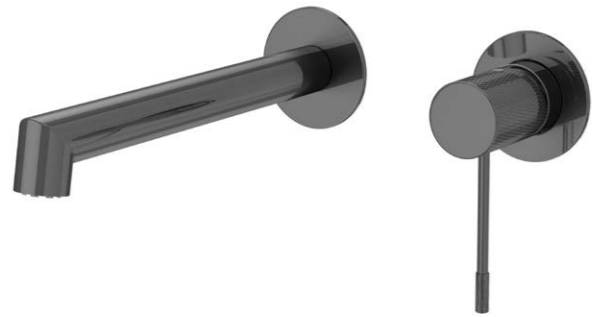

Смесители для раковины

VBFW-1D1

Смеситель для раковины встраиваемый
однорычажный с внутренней частью

VBFW-1D1GM

Цвет: вороненая сталь