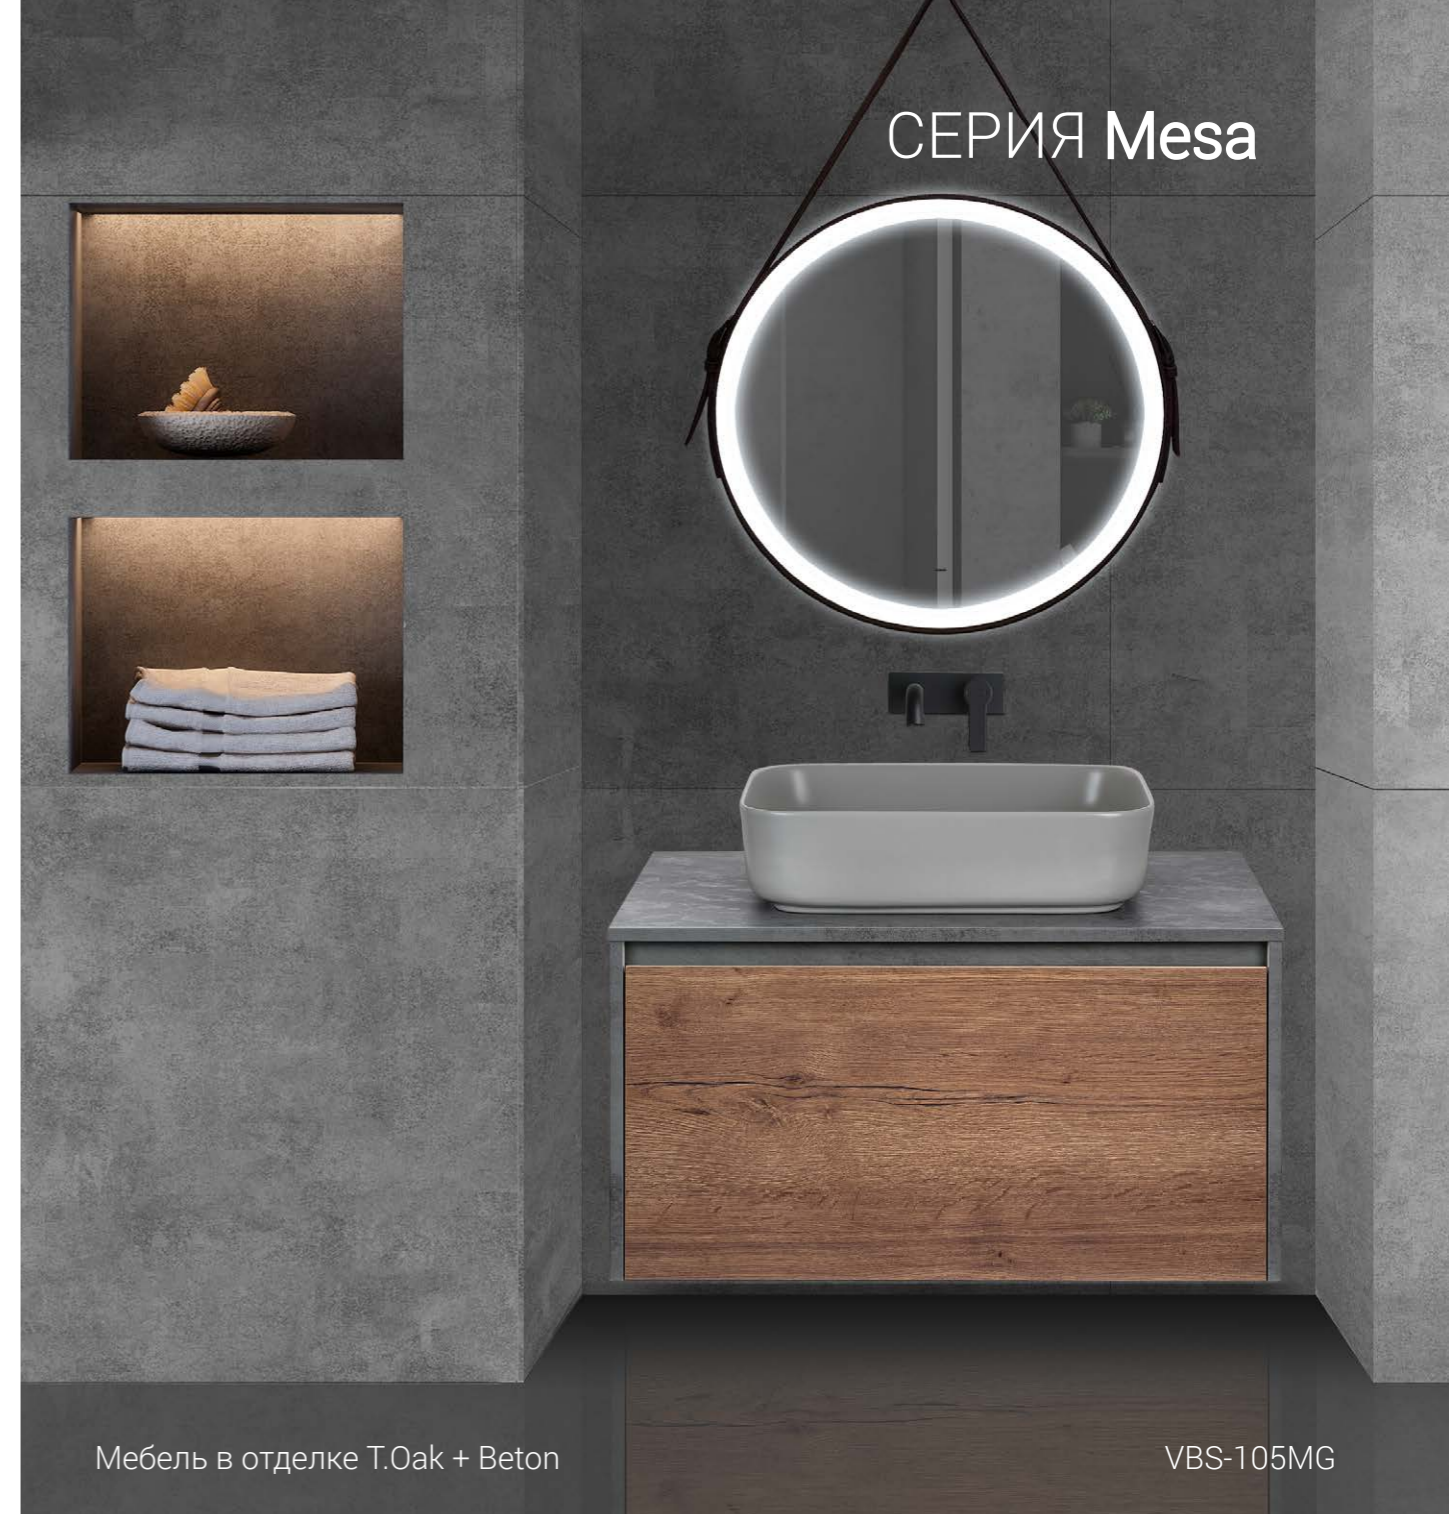

СЕРИЯ Mesa

Мебель в отделке T.Oak + Beton

VBS-105MG

VMC-2MS800TB

База под накладную раковину подвесная с 1 выкатным и 1 скрытым ящиком om Soft close, 800x500x450 мм

Варианты отделки:
T.Oak + Beton

VLM-2N700+

Зеркало LED D710 мм с подсветкой на кожаном ремне, датчик на движение, цвет черный