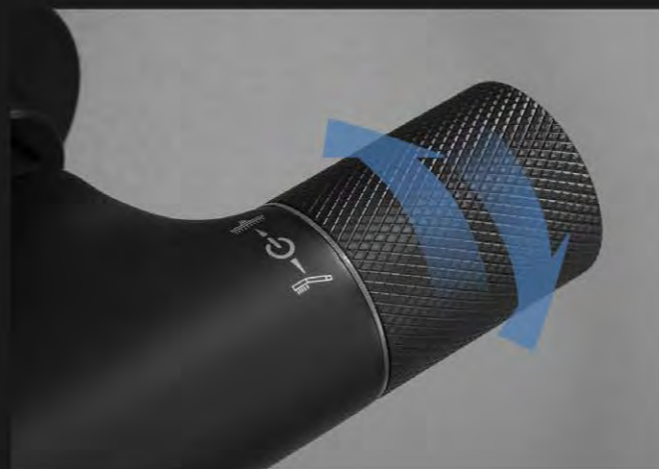

Ограничитель температуры 38°C
для сведения риска ожога к нулю