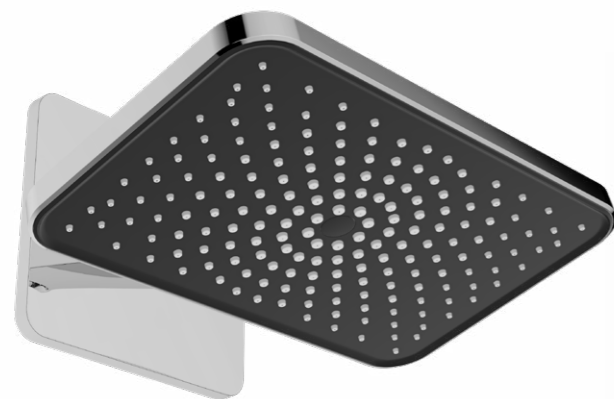

Верхние и ручные души

VSHD-314C
Встраиваемый верхний душ 320x165 мм