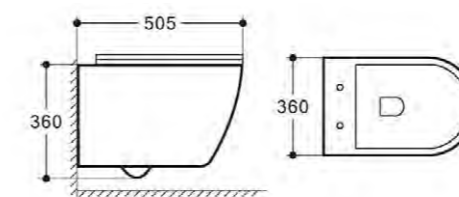

Унитазы Rimless

Унитаз подвесной безободковый

Rimless

VT1-34

белый

VT1-34MB

● матовый черный

Серия: Evo
Размеры, мм: 555x365x355
Цвет: матовый черный
Ультратонкое soft-close сиденье из дюропласта

УНИТАЗЫ Rimless

VT2-201 Унитаз-компакт

Rimless

Серия: Норе
Размеры, мм: 650x365x785
Цвет: белый
Ультратонкое soft-close сиденье из дюропласта, P-trap

VT2-34 Унитаз-компакт безободковый

Rimless

Серия: Evo
Размеры, мм: 610x445x810
Цвет: белый
Ультратонкое soft-close сиденье из дюропласта, механизм слива Geberit

VT1-211 Унитаз подвесной безободковый

Rimless

Серия: Esse
Размеры, мм: 505x360x360
Цвет: белый
Ультратонкое soft-close сиденье из дюропласта