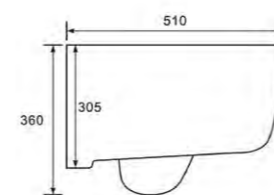

УНИТАЗЫ Rimless

Серия: Core
Размеры, мм: 510x350x360
Цвет: белый
Ультратонкое soft-close сиденье из дюропласта