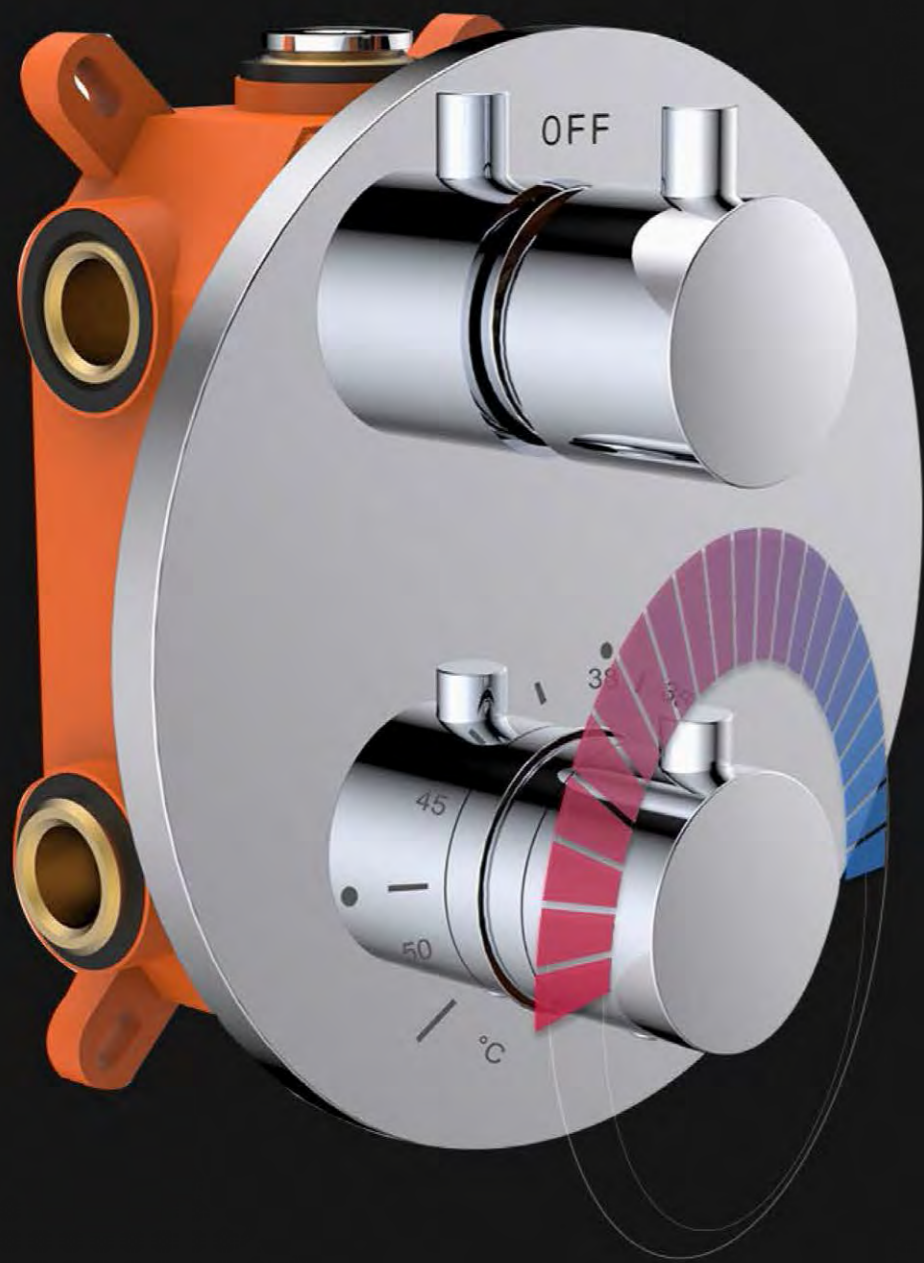

## ПРОИЗВОДСТВО

Высокотехнологичное оборудование, использование наилучших комплектующих и постоянный контроль над всем производственным циклом изделия позволяют выпускать качественную продукцию, что подтверждается международными стандартами и сертификатами.

# СМЕСИТЕЛИ

Смесители **Vincea** производятся из лучших комплектующих на самом современном оборудовании, что обеспечивает бескомпромиссное качество выпускаемой продукции. При разработке новых моделей особое внимание уделяется производительности и внедрению самых современных решений для соответствия новейшим трендам в индустрии ванных комнат и предпочтений потребителей. Смесители выпускаются в разнообразии современных дизайнерских решений и придадут уникальный и изысканный стиль Вашей ванной комнате.

## Термостатические смесительные клапаны

Термостатические смесители для душа имеют встроенный термостат, который регулирует температуру воды. Это означает, что на температуру воды в душе не влияют другие факторы, такие как работа стиральной машины или пользование краном воды на кухне. Термостатический клапан оснащен встроенным ограничителем температуры для предотвращения случайного ошпаривания.

## Регулируемая температура

Используемые умные термостатические картриджи из никелево-титанового сплава SMA и никелево-титановые детали очень чувствительны. Всего за 0.2 секунды погрешность измерения температуры воды контролируется на уровне  $\pm 1^{\circ}\text{C}$ , чтобы обеспечить точную регулировку температуры.