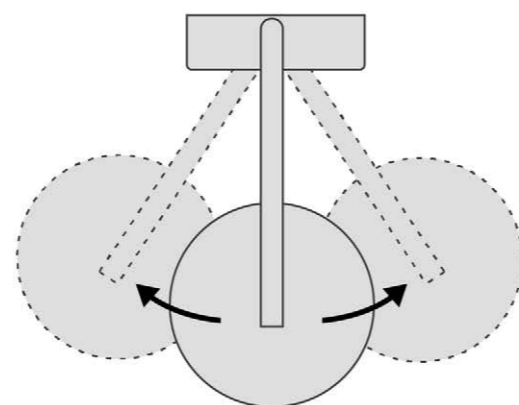

## Душевые стойки

Многофункциональная душевая лейка обеспечивает различные режимы выпуска воды: massage spray, mist spray, rain spray и т.д.

### РЕГУЛИРУЕМАЯ ШТАНГА

Регулируемая штанга позволяет изменять положение верхнего душа

### РЕГУЛИРУЕМЫЙ НАСТЕННЫЙ КРЕПЕЖ

Идеальный настенный крепеж, позволяющий использовать преимущества существующих отверстий, избегая повторного сверления отверстий в плитке