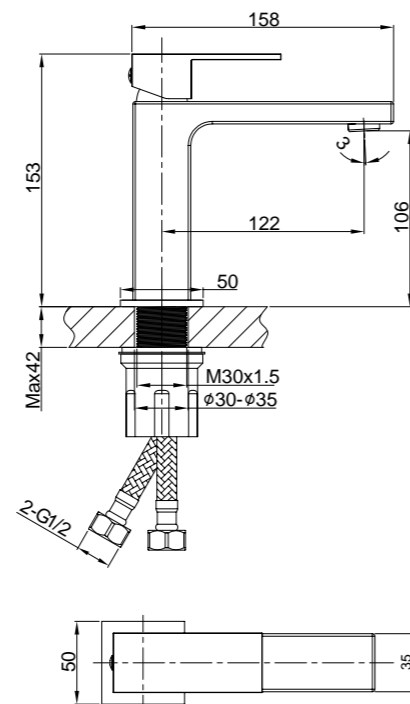

VBF-1C01CH

Цвет: хром