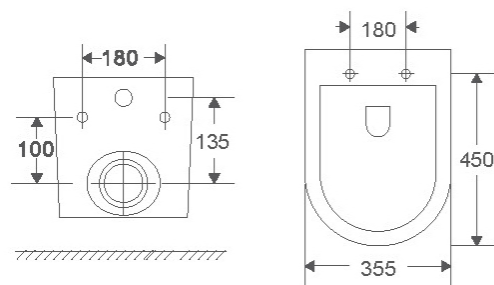

VT1-11T Унитаз подвесной Tornado

Серия: Piatti
Размеры, мм: 515x355x365
Цвет: белый Материал: фарфор
Ультратонкое soft-close сиденье из дюропласта