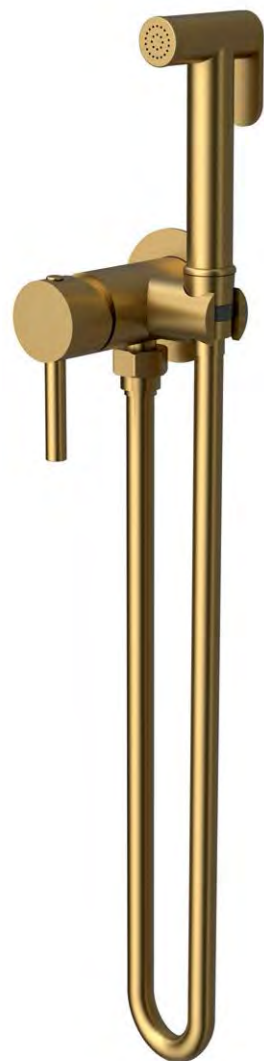

Цвет:  
матовый черный

VHFW-102BG

Цвет:  
брашированное золото

VHFW-102CH

Цвет:  
хром

VHFW-102GM

Цвет:  
вороненая сталь

VHFW-102MB