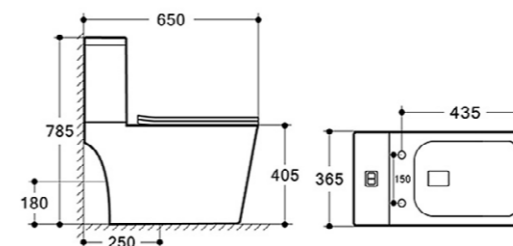

Унитазы Rimless

Унитаз подвесной безободковый

Rimless

VT1-34

белый

VT1-34MB

● матовый черный

Серия: Evo
Размеры, мм: 555x365x355
Цвет: матовый черный
Ультратонкое soft-close сиденье из дюропласта

УНИТАЗЫ Rimless

VT2-201 Унитаз-компакт

Rimless

Серия: Норе
Размеры, мм: 650x365x785
Цвет: белый
Ультратонкое soft-close сиденье из дюропласта, P-trap

VT2-34 Унитаз-компакт безободковый

Rimless

Серия: Evo
Размеры, мм: 610x445x810
Цвет: белый
Ультратонкое soft-close сиденье из дюропласта, механизм слива Geberit

VT1-211 Унитаз подвесной безободковый

Rimless

Серия: Esse
Размеры, мм: 505x360x360
Цвет: белый
Ультратонкое soft-close сиденье из дюропласта