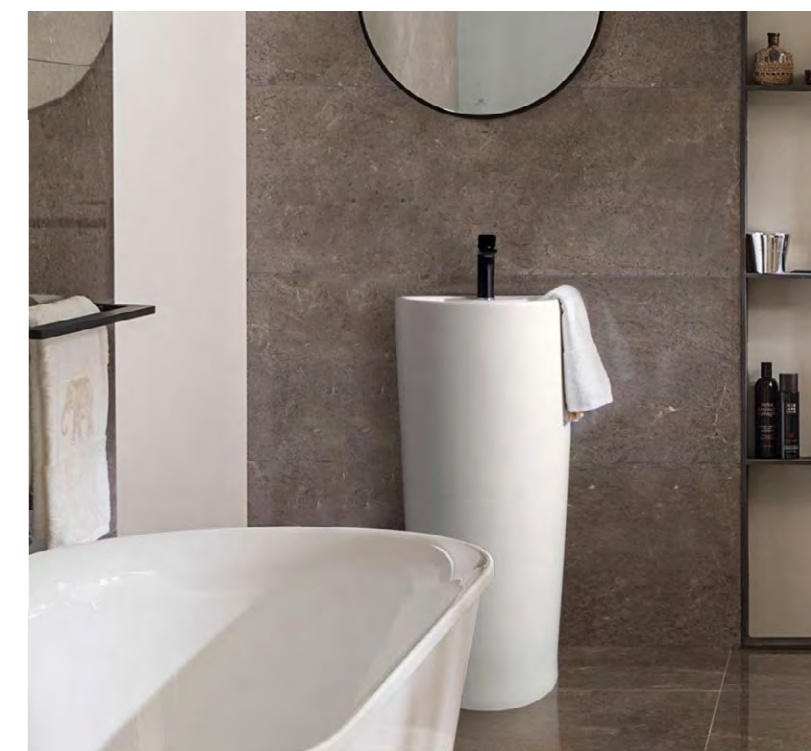

Керамические раковины

VBS-2P201

Размеры, мм:
395x395x820
Цвет:
белый

Керамические раковины