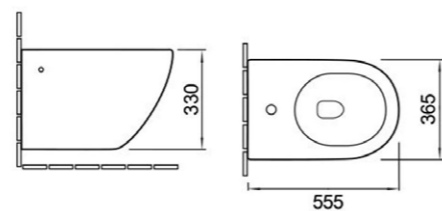

Унитазы Rimless

Унитаз подвесной безободковый

Rimless

VT1-14

○ белый

VT1-14MB

● матовый черный

Серия: Globo
Размеры, мм: 550x365x395
Ультратонкое soft-close сиденье из дюропласта

VB1-14

Биде подвесное

Серия: Globo
Размеры, мм: 555x365x330
Цвет: белый

УНИТАЗЫ Rimless

VT1-14MB

VT1-14MA

VT1-14MG

VT1-14MC

Rimless

VT1-14S

Унитаз подвесной

Артикул	Размеры, мм	Цвет	Описание
VT1-14S	485x365x360	белый	ультратонкое soft-close сиденье из дюропласта
VT1-14SMA	490x370x370	антрацит матовый	ультратонкое soft-close сиденье из дюропласта
VT1-14SMC	490x370x370	капучино матовый	ультратонкое soft-close сиденье из дюропласта
VT1-14SMG	485x365x360	матовый серый	ультратонкое soft-close сиденье из дюропласта
VT1-14SMB	485x365x360	матовый черный	ультратонкое soft-close сиденье из дюропласта