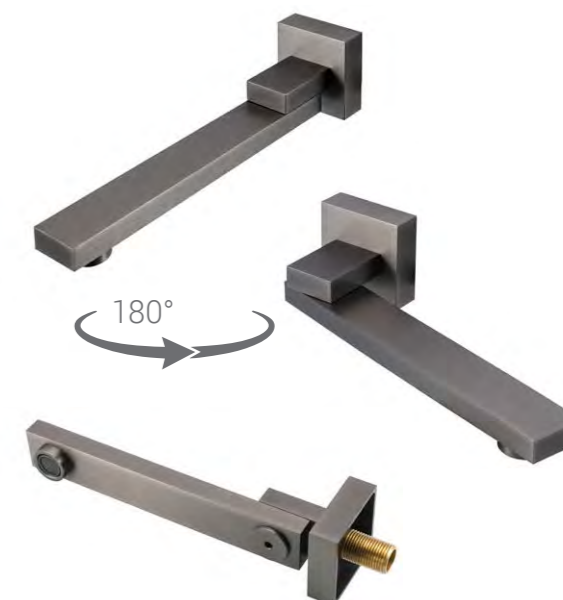

## VSWS-41

Излив с функцией поворота на 180°

BG

CH

GM

MB