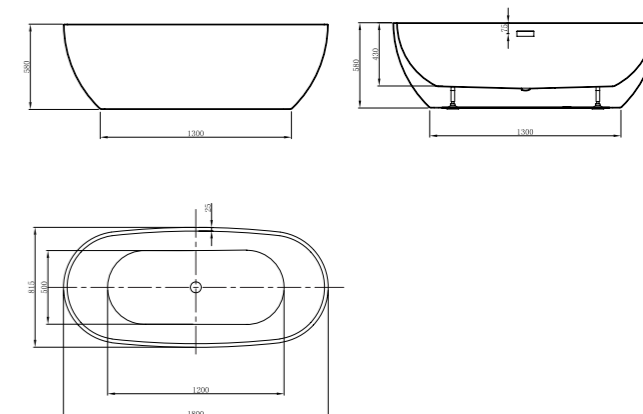

VBT-408-1700 Размеры, мм: 1700x815x580

VBT-408-1800 Размеры, мм: 1800x815x580

VBT-405-1600 Размеры, мм: 1600x780x580

VBT-405-1700 Размеры, мм: 1600x780x580

VBT-421-1800 Размеры, мм: 1800x800x580

VBT-421-1700 Размеры, мм: 1700x800x580