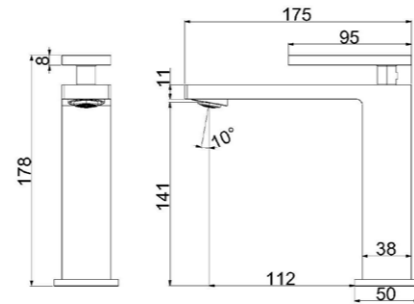

VBF-2C1GM

Цвет: вороненая сталь