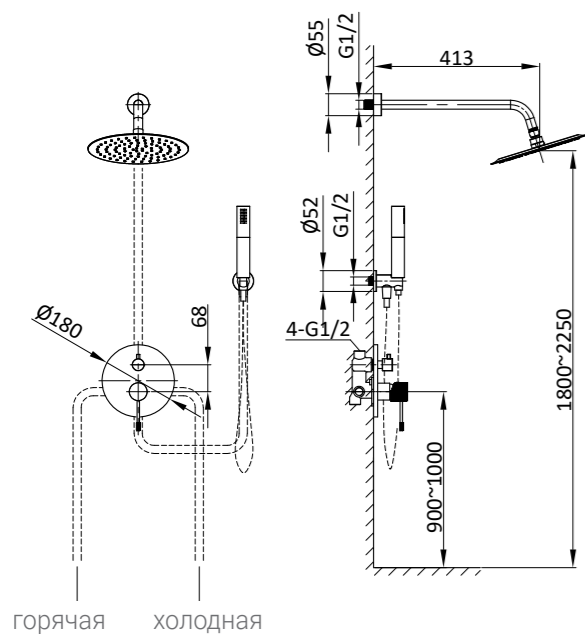

Встраиваемый душевой комплект

VSFW-1D1

Встраиваемый душевой комплект

горячая   холодная

VSFW-1D1CH

Цвет: хром

VSFW-1D1GM

Цвет: вороненая сталь

VSFW-1D1MB

Цвет: матовый черный

VSFW-1D1BG

Цвет: брашированное золото

Встраиваемый смеситель с переключателями на 2 потока, многорежимный верхний душ Ø250мм, ручной душ, PVC шланг

Смеситель для ванны

VTF-1DBG

Цвет:
брашированное золото

VTF-1DCH

Цвет:
хром

VTF-1DGM

Цвет:
вороненая сталь

VTF-1DMB

Цвет:
матовый черный