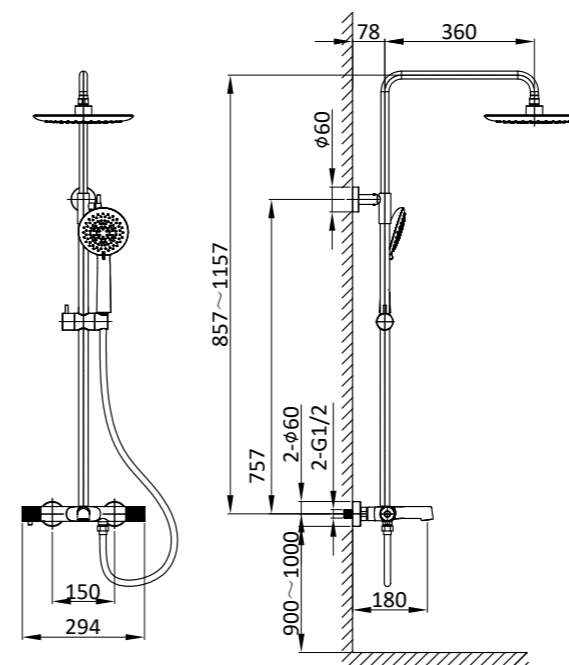

VSFS-1D1TMB

Цвет: матовый черный