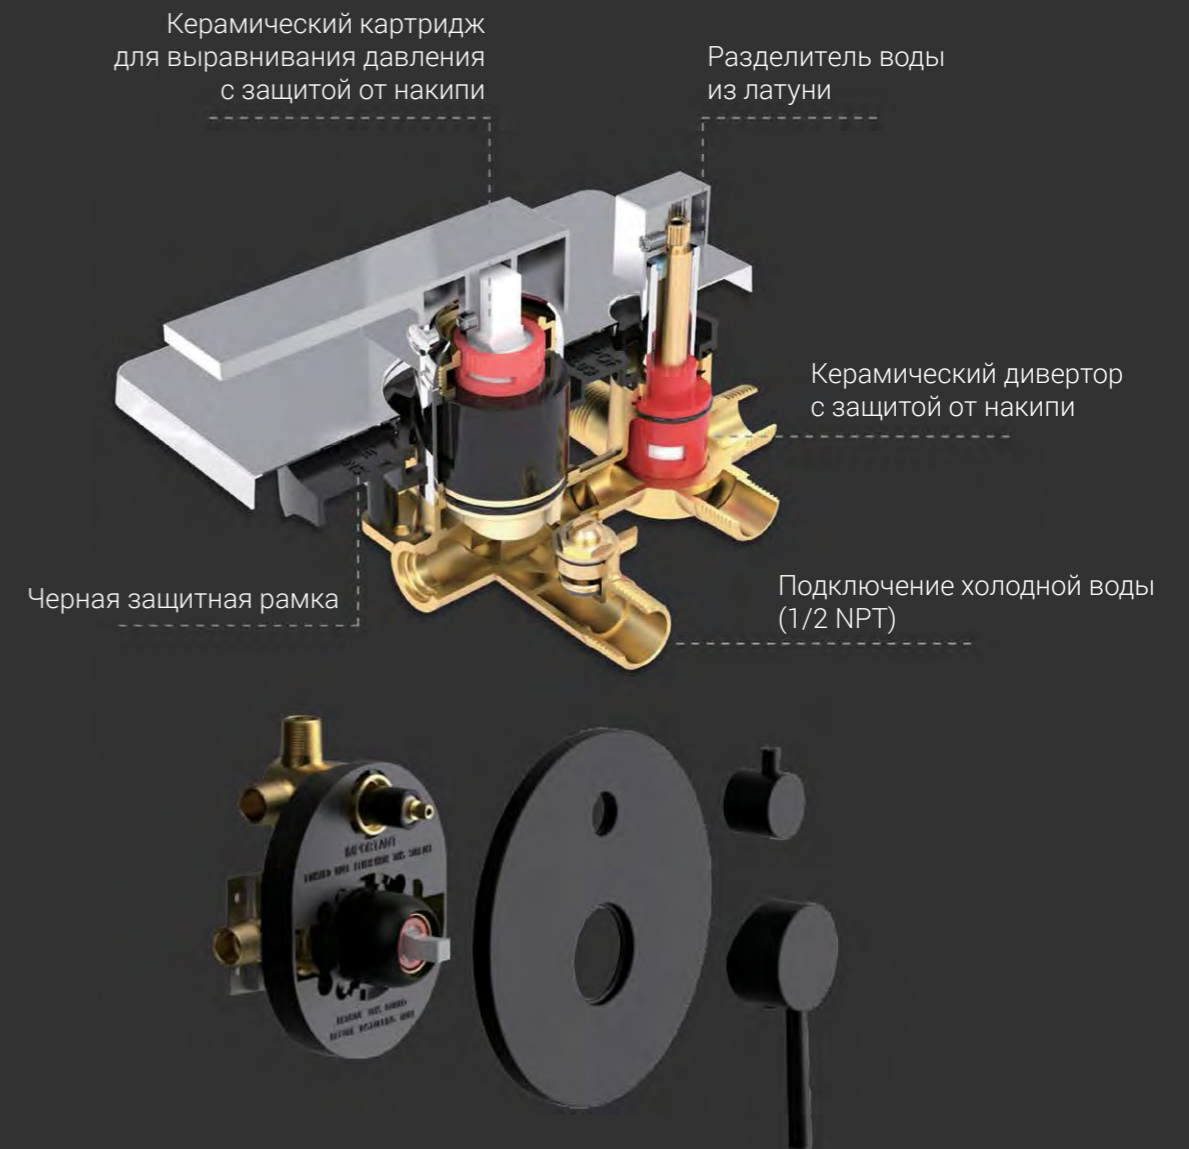

КЛАПАН ДЛЯ ВЫРАВНИВАНИЯ ДАВЛЕНИЯ

КАРТРИДЖ

Используемые в смесителях картриджи обеспечивают продолжительный срок службы

АЭРАТОР

Аэродинамический аэратор с равномерным вспениванием и мягким напором воды

ЗАПОРНАЯ ГАЙКА

Изготовлена из высококачественной латуни и ABS и позволяет быстро собрать и установить смеситель

ГАРАНТИРОВАННАЯ ЗАЩИТА ОТ РАЗРЫВА

С высококачественной обмоткой из нержавеющей стали S304 подводка выдерживает взрывные перепады давления до 4 МПа

ВАРИАНТЫ ПОКРЫТИЯ СМЕСИТЕЛЕЙ

брашированное золото

вороненая сталь

хром покрытие гальваническим методом

матовый черный покрытие методом электрофореза

покрытие методом PVD (physical vapour deposition)