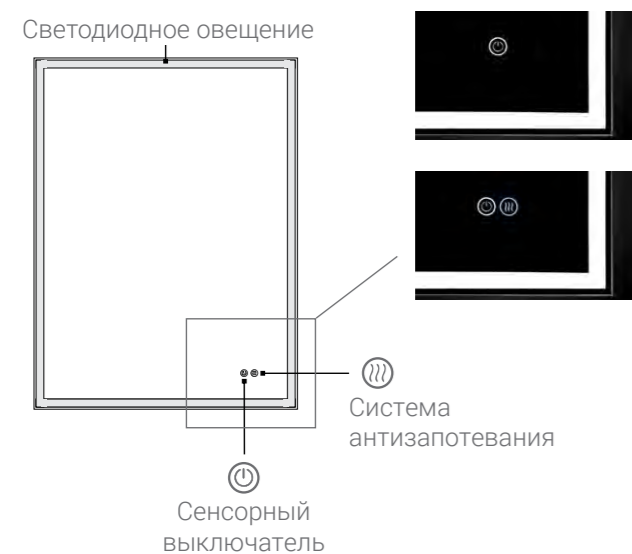

Зеркало LED с сенсорным выключателем и диммером

Функция антизапотевания

Класс защиты: IP44

Цветовая температура: 6000 К

Пластиковый корпус

Толщина: 30 мм

Навесы: 100 мм от края

	Артикул	Размер, мм
☰	VLM-3VN600	600x800
☰ ☰	VLM-3VN600-2	600x800
☰	VLM-3VN800	800x600
☰ ☰	VLM-3VN800-2	800x600
☰	VLM-3VN900	900x700
☰ ☰	VLM-3VN900-2	900x700
☰	VLM-3VN100	1000x800
☰ ☰	VLM-3VN100-2	1000x800
☰	VLM-3VN100	1200x800
☰ ☰	VLM-3VN100-2	1200x800