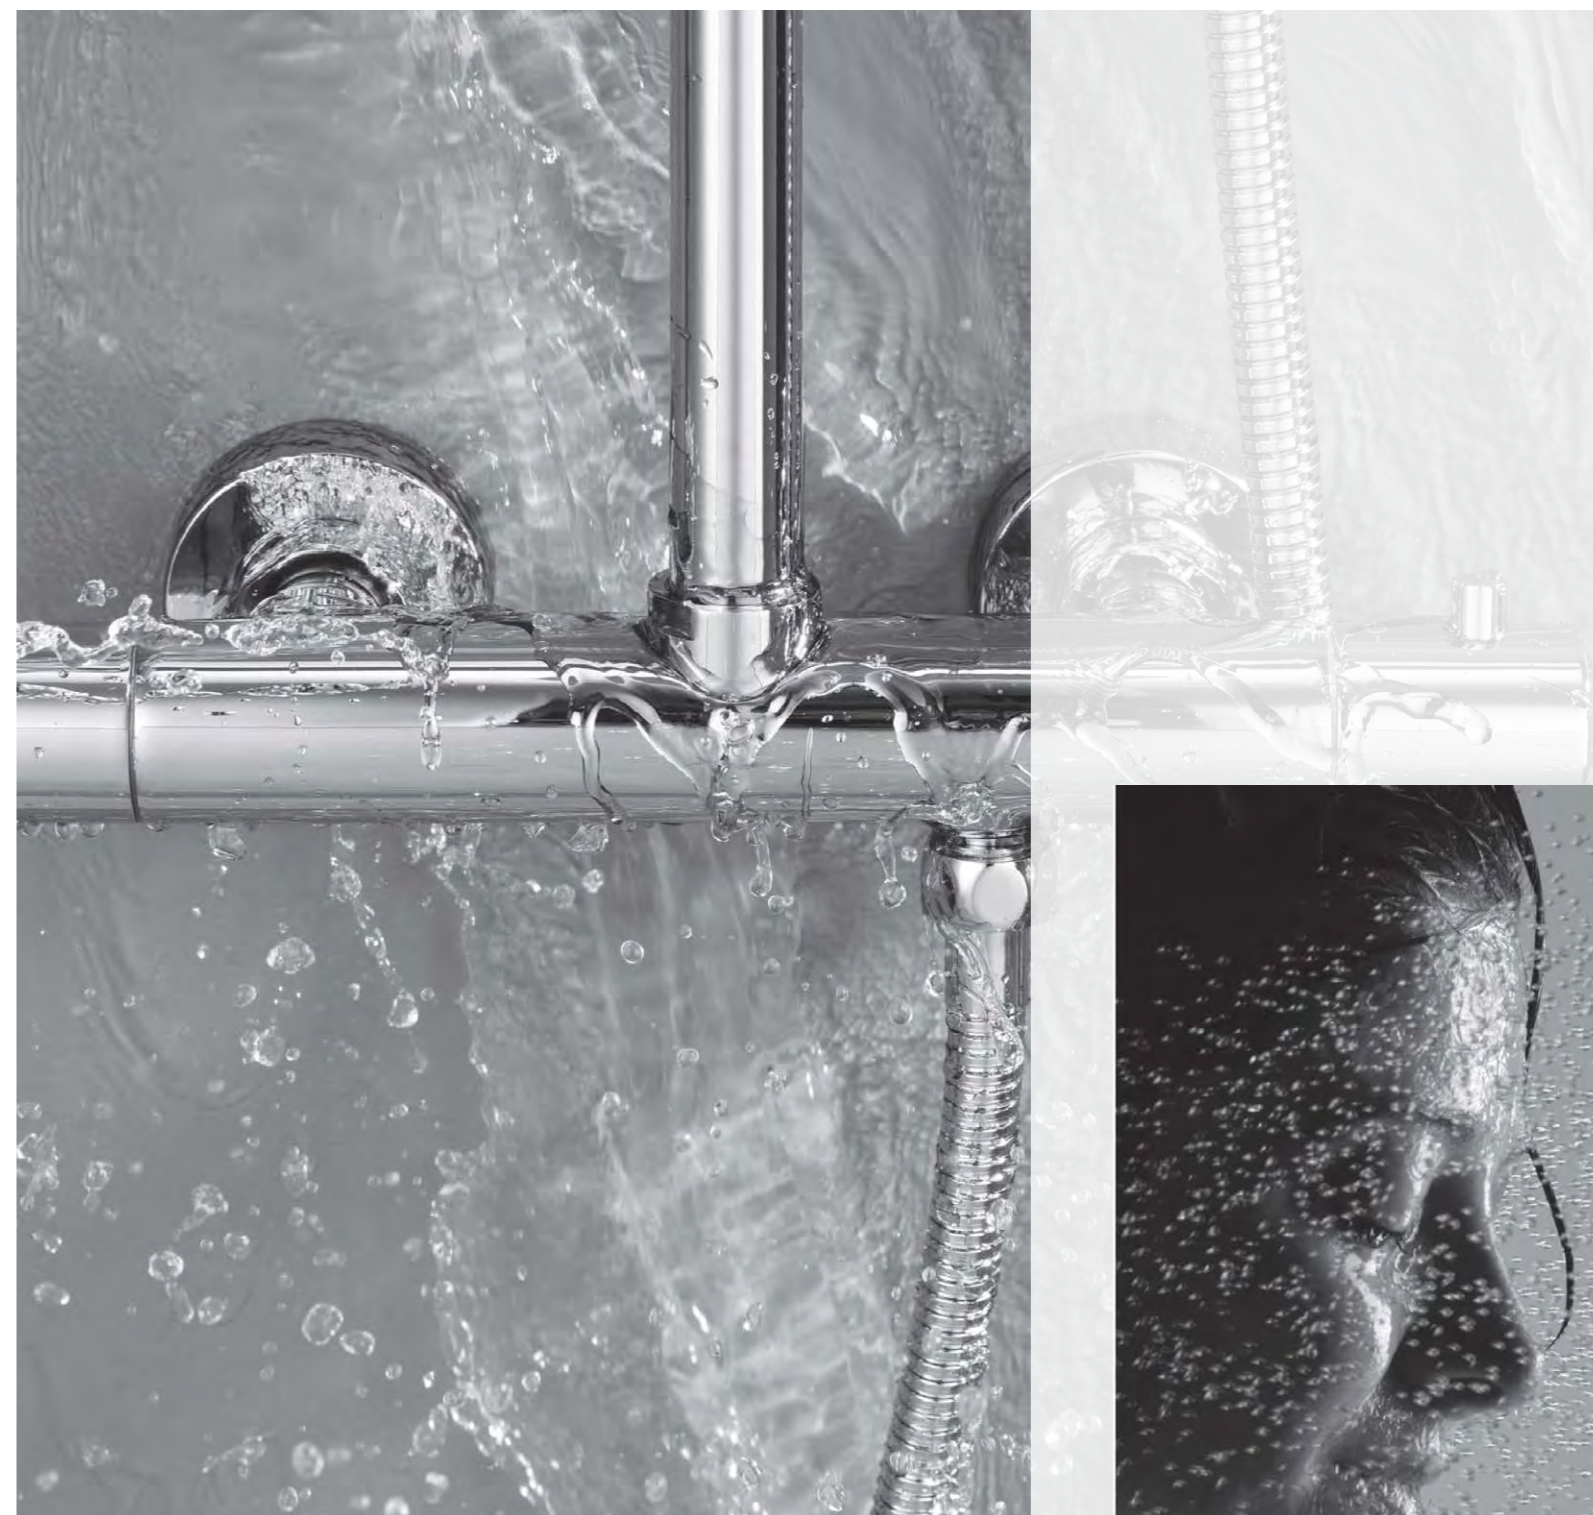

Элегантность, удобство и функциональность для комфортного принятия душа

Vincea