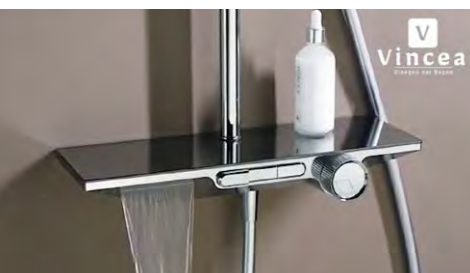

# Душевые стойки

VSFS-411CH

Цвет: хром

VSFS-411GM

Цвет: вороненая сталь

Душевая стойка  
с каскадным изливом

Полка с каскадным изливом  
и встроенным управлением  
Верхний душ 330 x 220 мм  
Многофункциональный ручной душ  
Прогрессивный керамический картридж  
Шланг для душа из PVC