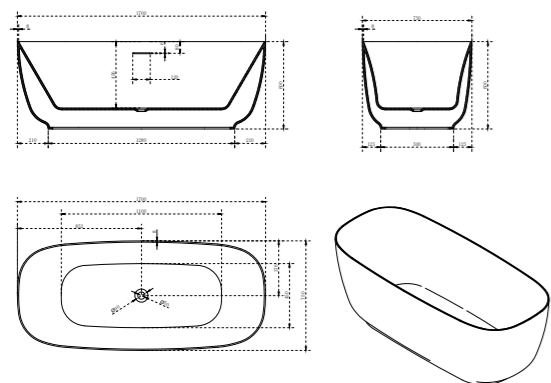

VBT-631 Размеры, мм: 1700x750x600