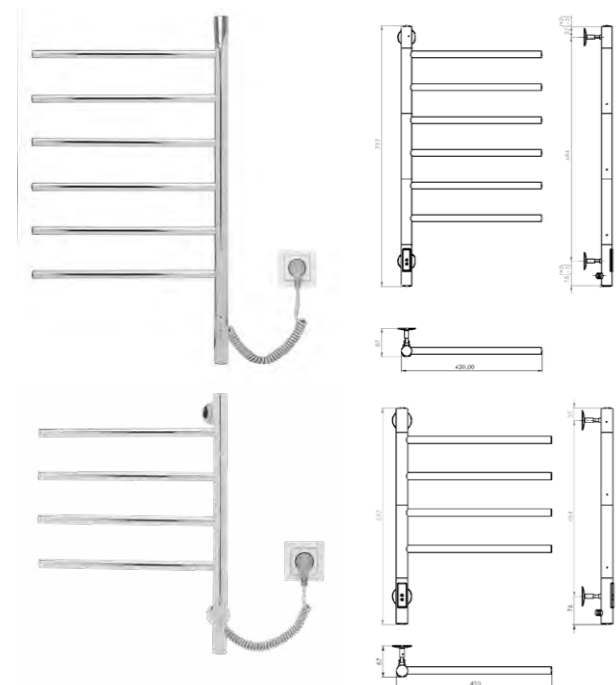

Полотенцесушители

VTD-1S Электрический полотенцесушитель из нержавеющей стали с таймером

Класс безопасности: I
Высота: 80/60 см, ширина: 43 см
Вращающиеся на 180° перемычки
Количество перемычек: 4-6 шт
Потребляемая мощность: 65 W
Номинальное напряжение: 230 V
Номинальная температура: 55-65°C
Рекомендуемая площадь помещения: 3-5 м²

Артикул	Размер, мм	Цвет
VTD-1S2CE	430x797x87	хром
VTD-1S1CE	430x597x87	хром