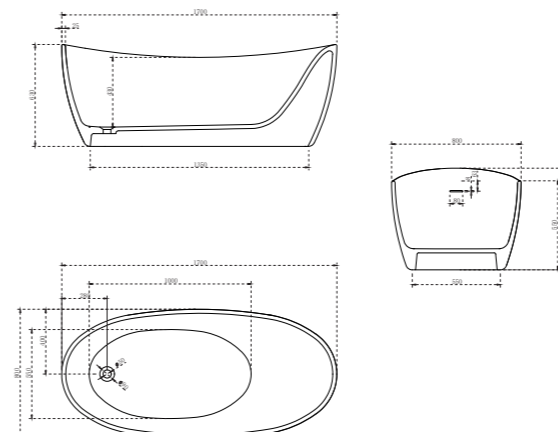

VBT-6S01 Размеры, мм: 1700x750x550

VBT-6S02 Размеры, мм: 1700x750x550

VBT-621 Размеры, мм: 1700x800x580

VBT-621B Размеры, мм: 1700x800x580

VBT-6S03MW Размеры, мм: 1700x800x630

VBT-6T01B Размеры, мм: 1700x750x550