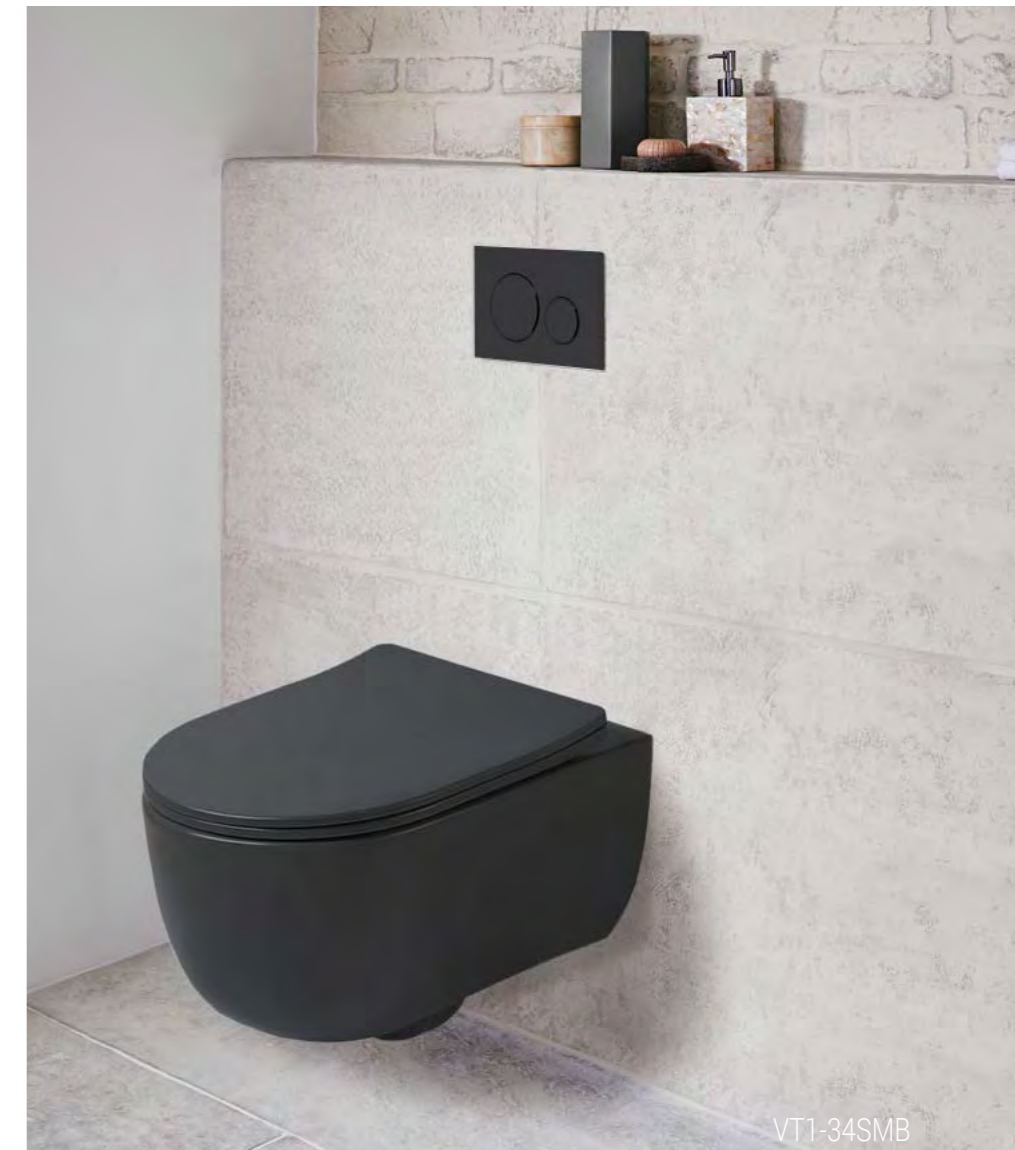

УНИТАЗЫ Rimless

VT1-34S Унитаз подвесной

Артикул	Размеры, мм	Цвет	Описание
VT1-34S	490x370x340	белый	ультратонкое soft-close сиденье из дюропласта
VT1-34SMA	490x355x320	антрацит матовый	ультратонкое soft-close сиденье из дюропласта
VT1-34SMB	490x355x320	черный матовый	ультратонкое soft-close сиденье из дюропласта
VT1-34SMC	490x355x320	капучино матовый	ультратонкое soft-close сиденье из дюропласта
VT1-34SMG	490x355x320	матовый серый	ультратонкое soft-close сиденье из дюропласта