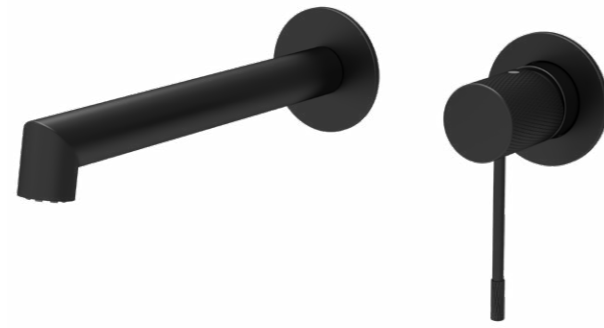

## Смесители для раковины

VBFW-1D1

Смеситель для раковины встраиваемый  
однорычажный с внутренней частью

VBFW-1D1GM

Цвет: вороненая сталь

VBFW-1D1MB

Цвет: матовый черный

VBFW-1D1BG