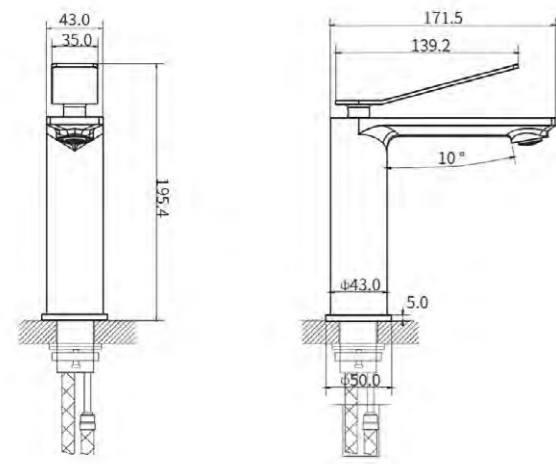

VBF-2VE2MB

Цвет: матовый черный