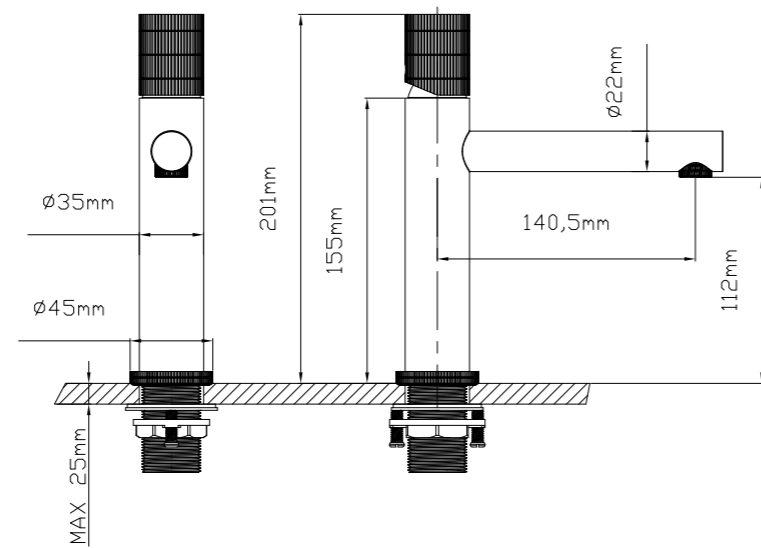

Смесители для раковины

VBF-4G1

Смеситель для раковины однорычажный с керамическим картриджем Ø25

VBF-4G1BG

Цвет: брашированное золото

VBF-4G1GM

Цвет: вороненая сталь

VBF-4G1MB

Цвет: матовый черный

Смесители для раковины

VBFW-4G1

Смеситель для раковины встраиваемый двухрычажный с внутренней частью, керамический картридж Ø35

VBFW-4G1BG

Цвет: брашированное золото

VBFW-4G1GM

Цвет: вороненая сталь

VBFW-4G1MB

Цвет: матовый черный

VBFW-4G1GM
Цвет: вороненая сталь