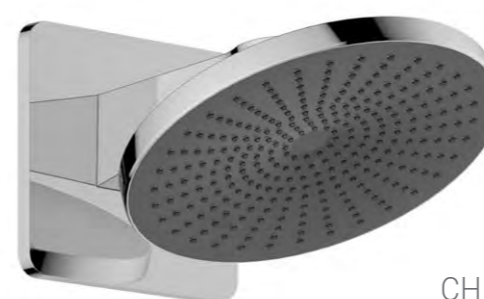

VSHD-315C
Встраиваемый верхний душ 250x165 мм

VSHN-311H
Ручной многорежимный душ со шлангом