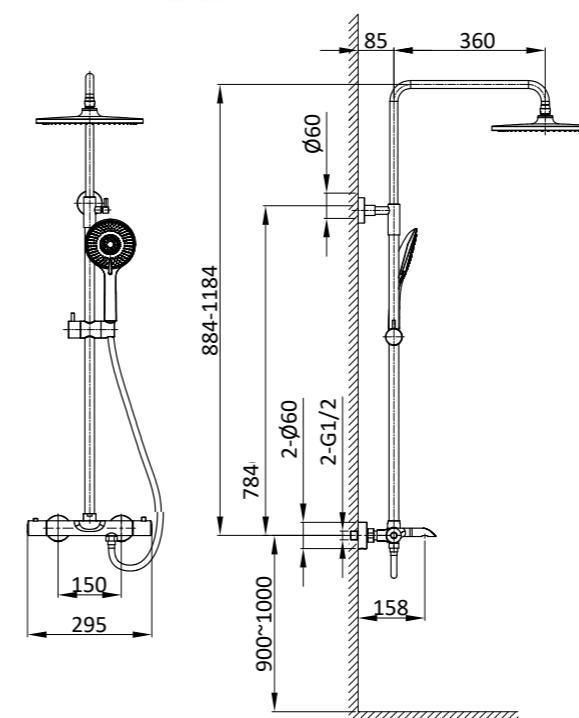

Цвет: матовый черный