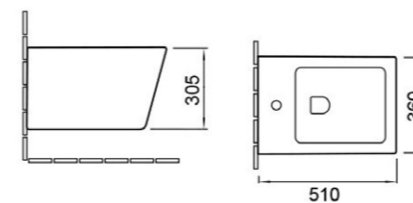

УНИТАЗЫ Rimless

VB1-12 Биде подвесное

Серия: Q-Line
Размеры, мм: 510x360x305
Цвет: белый

VT2-12 Унитаз компакт