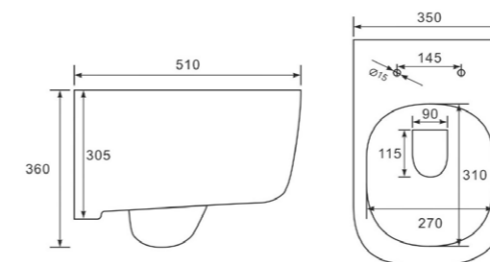

## УНИТАЗЫ Rimless

VT1-37 Унитаз подвесной безободковый

Серия: Edge-M  
Размеры, мм: 555x365x355  
Цвет: белый  
Ультратонкое soft-close сиденье из дюропласта

VT1-33 Унитаз подвесной безободковый

Серия: Idea  
Размеры, мм: 510x350x360  
Цвет: белый  
Ультратонкое soft-close сиденье из дюропласта