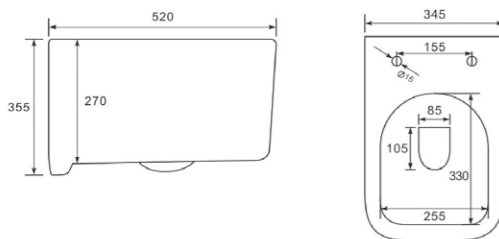

Унитазы Rimless

Серия: Ultra
Размеры, мм: 520x345x355
Цвет: белый
Ультратонкое soft-close сиденье из дюропласта