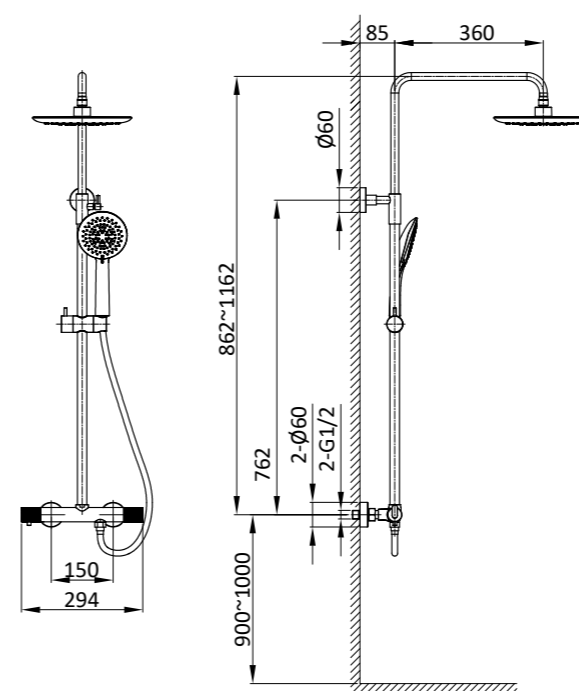

Душевая стойка термостатическая

Верхний душ Ø250 мм, многорежимный ручной душ, PVC шланг