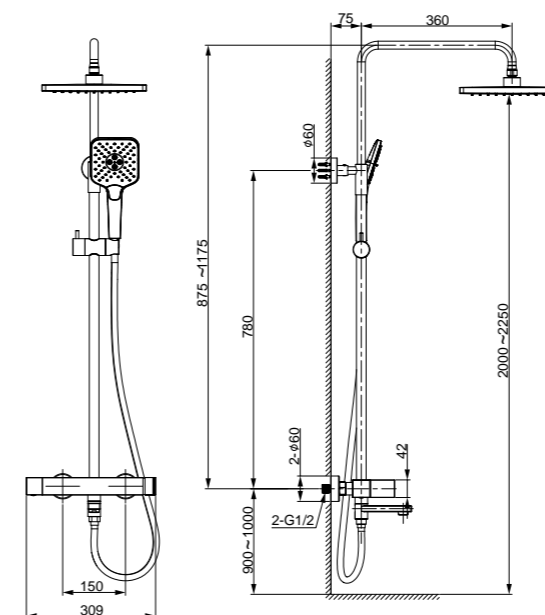

VSFS-1C1CH

Цвет: хром

VSFS-1C1GM

Цвет: вороненая сталь

VSFS-1C1MB

Цвет: матовый черный

Душевая стойка  
с поворотным изливом

Верхний душ Ø250 мм,  
многорежимный ручной душ, PVC шланг