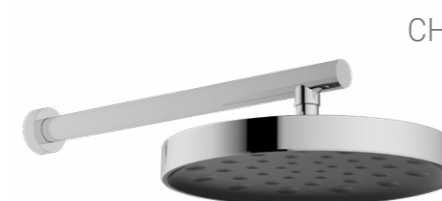

VSHH-3I2AH

Верхний душ Ø 300 мм в комплекте с ручным душем VSHN-3I2H