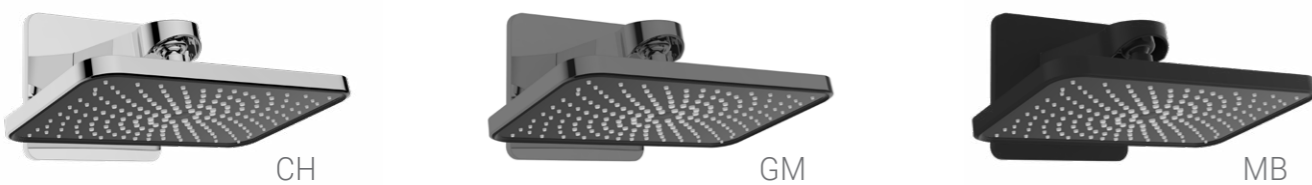

VSHD-314C

Встраиваемый верхний душ 320x165 мм