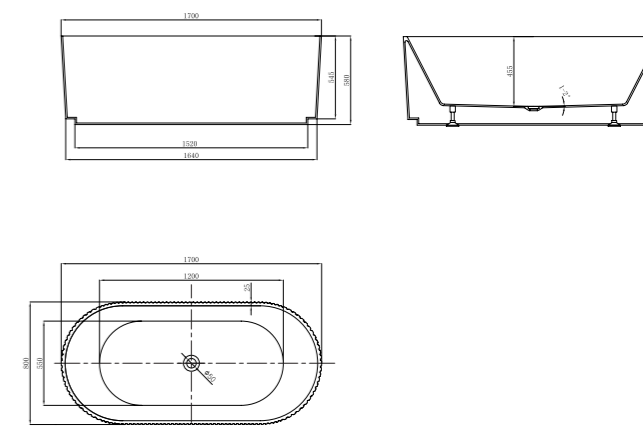

VBT-405B-1700 Размеры, мм: 1700x800x580

VBT-405-1860 Размеры, мм: 1600x780x580

VBT-425-1700 Размеры, мм: 1700x800x600

VBT-426-1700 Размеры, мм: 1700x800x580

VBT-4S01MW Размеры, мм: 1700x760x560

VBT-4S04MW Размеры, мм: 1700x800x560