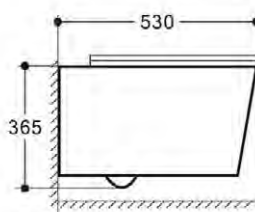

## Унитазы Rimless

VT1-23 Унитаз подвесной безободковый

Серия: Vito  
Размеры, мм: 530x365x360  
Цвет: белый  
Ультратонкое soft-close сиденье из дюропласта

VT1-24 Унитаз подвесной безободковый

Серия: Cute  
Размеры, мм: 530x360x365  
Цвет: белый  
Ультратонкое soft-close сиденье из дюропласта