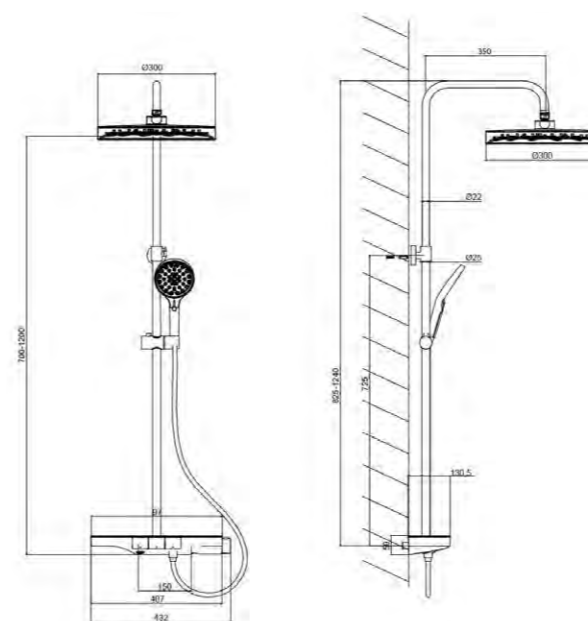

Душевая стойка
3-х функциональная
термостатическая с изливом

Полка с верхней панелью из стекла
Верхний душ Ø 300 мм
4х-режимный ручной душ
PVC шланг 1750 мм
Излив в полке