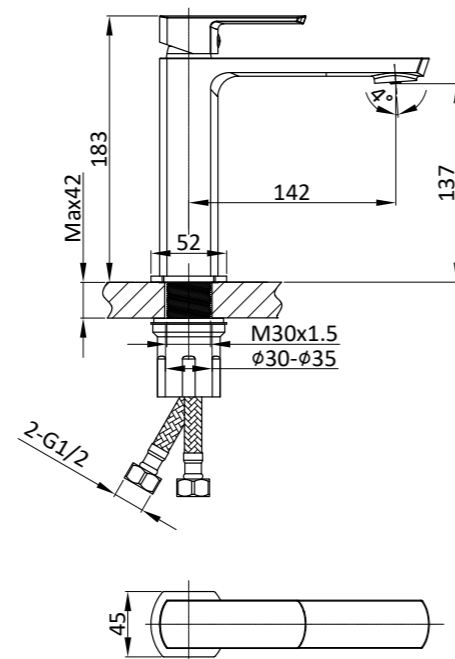

VBF-1N1CH

Цвет: хром