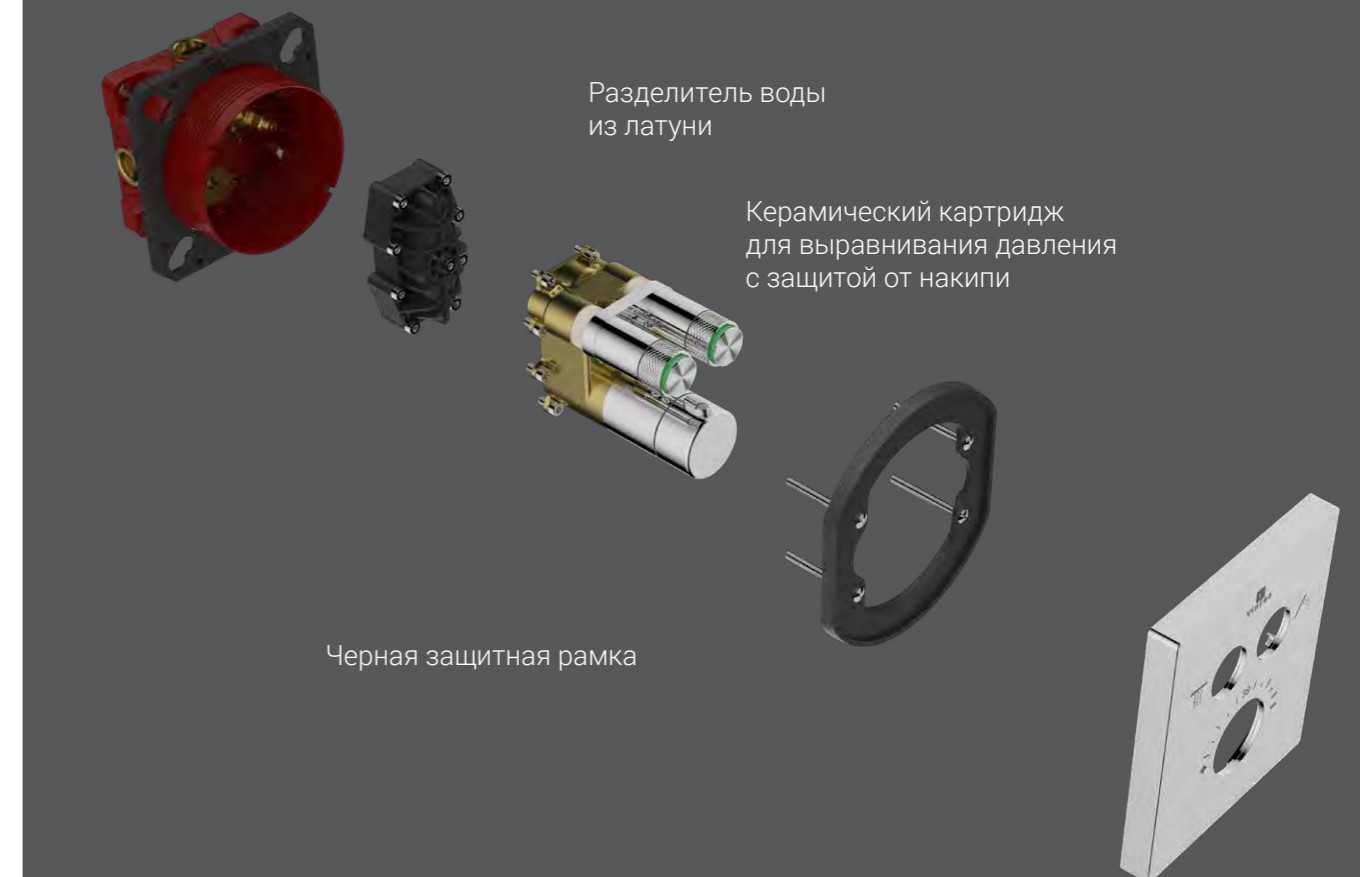

VSCV-321T-M

Встраиваемый смеситель для душа 2-х функциональный, термостатический