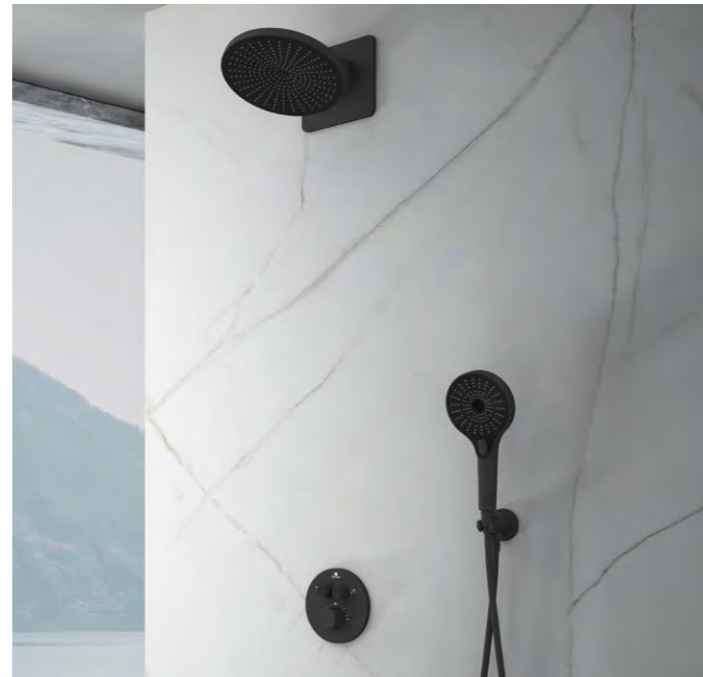

VSFW-3I22MT5

Душевой комплект, встраиваемый, термостатический, двухрежимный

Верхний душ	Ручной душ со шлангом
VSHD-3I5CCH ■	VSHN-3I1HCH ■
VSHD-3I5CMB ■	VSHN-3I1HMB ■
VSHD-3I5CGM ■	VSHN-3I1HGM ■

Держатель для душа	Полка-держатель с подводом воды
VSC-31CH ■	VSRC-41CH ■
VSC-31MB ■	VSRC-41MB ■
VSC-31GM ■	VSRC-41GM ■

Встраиваемый смеситель термостатический с регулировкой напора воды	Встраиваемый смеситель термостатический с регулировкой напора воды	Встраиваемый смеситель термостатический с регулировкой напора воды
VSCV-322T-MCH ■	VSCV-322T-MMB ■	VSCV-322T-MGM ■
VSCV-322T-MCH ■	VSCV-322T-MMB ■	VSCV-322T-MGM ■
VSCV-322T-MCH ■	VSCV-322T-MMB ■	VSCV-322T-MGM ■

Встраиваемый смеситель термостатический с регулировкой напора воды	Встраиваемый смеситель термостатический с регулировкой напора воды	Встраиваемый смеситель термостатический с регулировкой напора воды
VSCV-321T-MCH ■	VSCV-321T-MMB ■	VSCV-321T-MGM ■
VSCV-321T-MCH ■	VSCV-321T-MMB ■	VSCV-321T-MGM ■
VSCV-321T-MCH ■	VSCV-321T-MMB ■	VSCV-321T-MGM ■

* Душевая лейка по выбору комплектуется держателем или полкой-держателем с подводом воды (R)
** Цветовые обозначения: CH ■ - хром MB ■ - матовый черный GM ■ - вороненая сталь