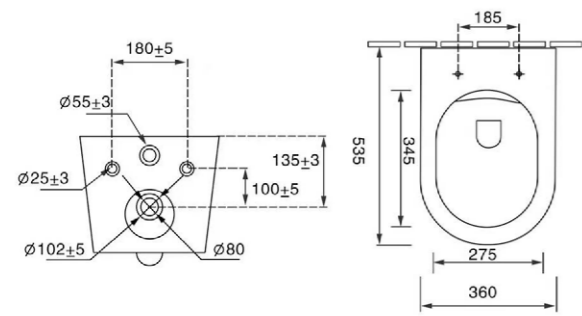

Унитазы Tornado

VT1-14T Унитаз подвесной Tornado