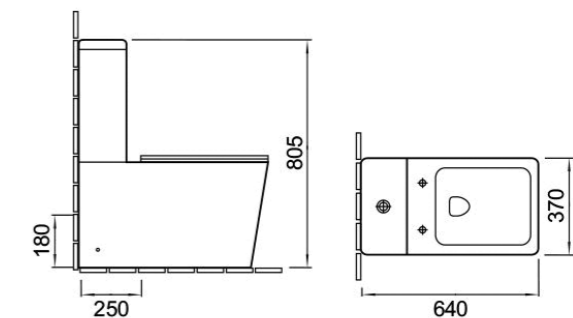

## УНИТАЗЫ Rimless

VB1-12 Биде подвесное

Серия: Q-Line  
Размеры, мм: 510x360x305  
Цвет: белый

VT2-12 Унитаз компакт

Rimless

Серия: Q-Line  
Размеры, мм: 640x380x805  
Цвет: белый  
Двухрежимная арматура Geberit  
Ультратонкое soft-close сиденье из дюропласта, P-trap