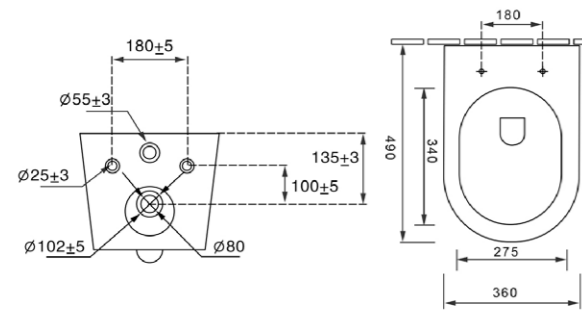

Унитазы Tornado

Серия: Globo
Размеры, мм: 535x360x360
Цвет: белый Материал: фарфор
Ультратонкое soft-close сиденье из дюропласта

Серия: Globo
Размеры, мм: 490x360x360
Цвет: белый Материал: фарфор
Ультратонкое soft-close сиденье из дюропласта

УНИТАЗЫ Tornado

Серия: Globo
Размеры, мм: 630x365x840
Цвет: белый Материал: фарфор
Ультратонкое soft-close сиденье из дюропласта