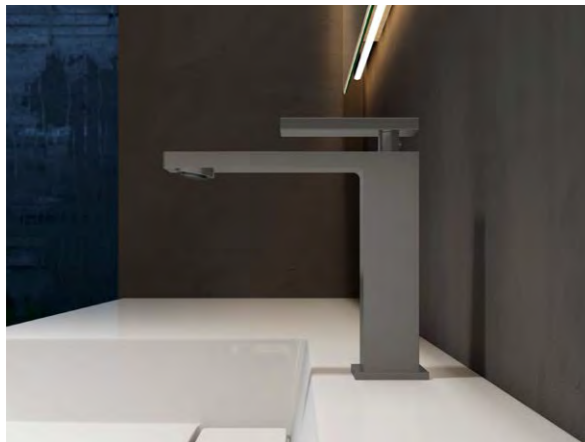

Коллекция смесителей **Stainless Steel** из нержавеющей стали

Коллекция практичных смесителей Vincea Stainless Steel из нержавеющей стали представлена в смесителями для обычной и накладной раковины в разнообразии популярных дизайнерских решений и в 4-х цветах — сатин (брашированный никель), матовый черный, вороненая сталь и брашированное золото.

VBF-2VS1BN
Цвет: сатин
(брашированный никель)