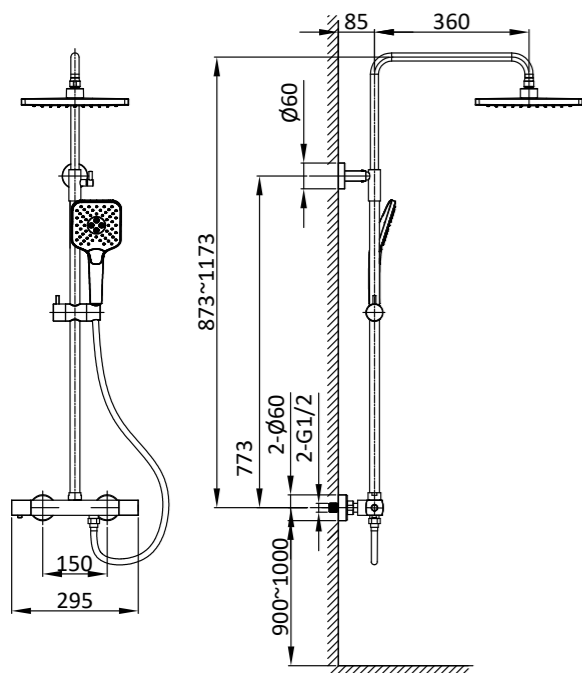

Душевая стойка термостатическая

Верхний душ Ø250 мм, многорежимный ручной душ, PVC шланг