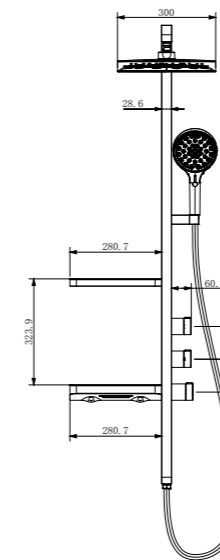

VSFS-3111MB

Цвет: матовый черный

Душевая стойка  
3-х функциональная

Верхний душ 300 мм

4-х режимный ручной душ

PVC шланг 1750 мм

Каскадный излив в нижней полке