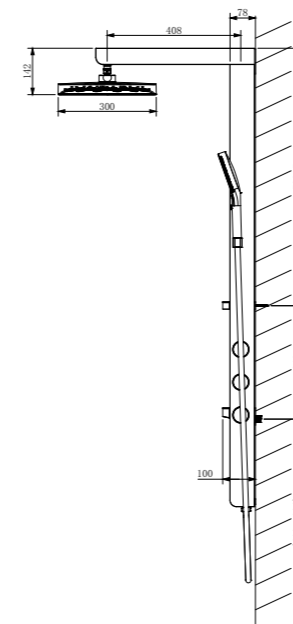

VSFS-3111MB

Цвет: матовый черный

Душевая стойка  
3-х функциональная

Верхний душ 300 мм

4-х режимный ручной душ

PVC шланг 1750 мм

Каскадный излив в нижней полке