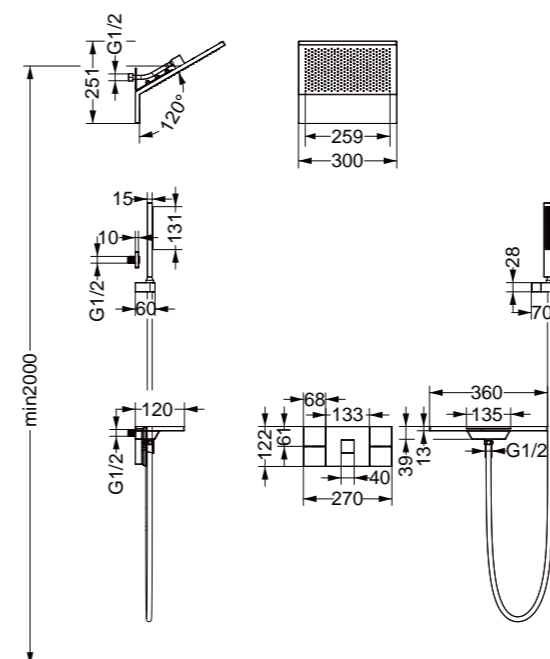

VSFW-2F11TMB

Цвет: матовый черный