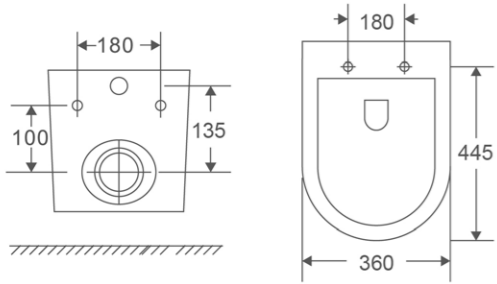

Унитазы Tornado

VT1-23T

Унитаз подвесной полностью закрытый со смывом Tornado 3.0

Серия: Vito
Размеры, мм: 515x360x395
Цвет: белый Материал: фарфор
Ультратонкое soft-close сиденье из дюропласта