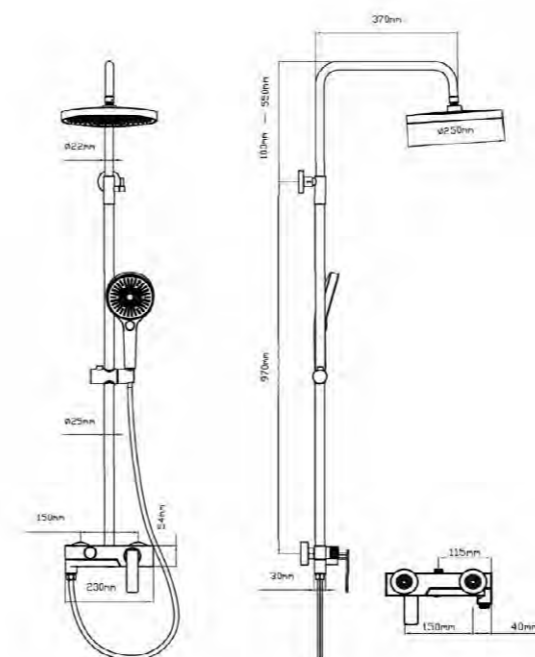

Цвет: матовый черный

Душевая стойка  
3-х функциональная

Верхний душ Ø250 мм  
Керамический дисковый картридж  
Материал: латунь  
Шланг для душа из PVC