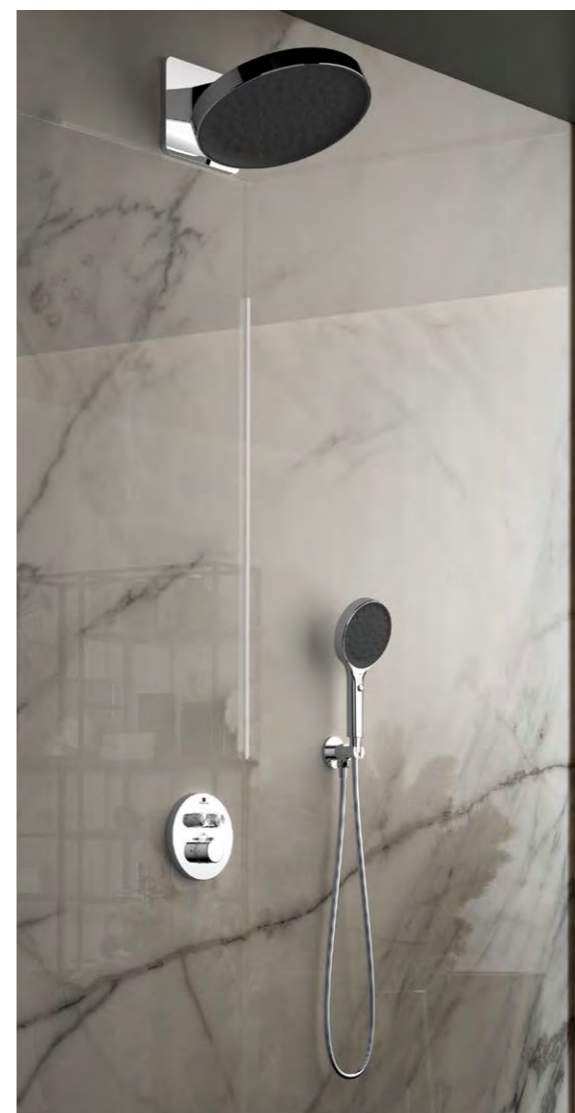

Цвет: сатин (брашированный никель)

Смесители для раковины

Смеситель для накладной раковины однорычажный с керамическим картриджем

VBF-2C2GM

Цвет: вороненая сталь

VBF-2C2MB

Цвет: матовый черный

Inspire— это обширная серия премиальных внешних и встраиваемых душевых систем, верхних и ручных душей, встраиваемых смесителей для душа, объединенных общими дизайнерскими идеями. Особенностью серии являются суперсовременные душевые стойки, встраиваемые верхние души, души с функцией Spray, выполненные в дизайне, вдохновленном лунной поверхностью с кратерами.