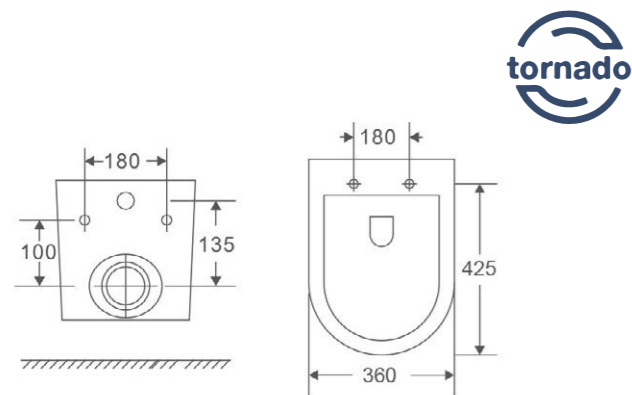

Серия: Vien
Размеры, мм: 495x360x390
Цвет: белый Материал: фарфор
Ультратонкое soft-close сиденье из дюропласта

Унитазы Tornado

VT1-51T Унитаз подвесной полностью закрытый со смывом Tornado 3.0