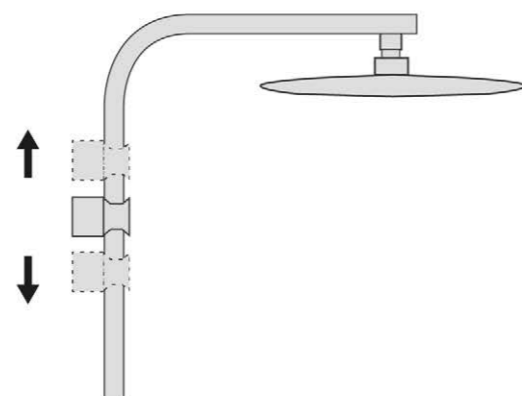

## Душевые стойки

Многофункциональная душевая лейка обеспечивает различные режимы выпуска воды: massage spray, mist spray, rain spray и т.д.

### РЕГУЛИРУЕМАЯ ШТАНГА

Регулируемая штанга позволяет изменять положение верхнего душа

### РЕГУЛИРУЕМЫЙ НАСТЕННЫЙ КРЕПЕЖ

Идеальный настенный крепеж, позволяющий использовать преимущества существующих отверстий, избегая повторного сверления отверстий в плитке