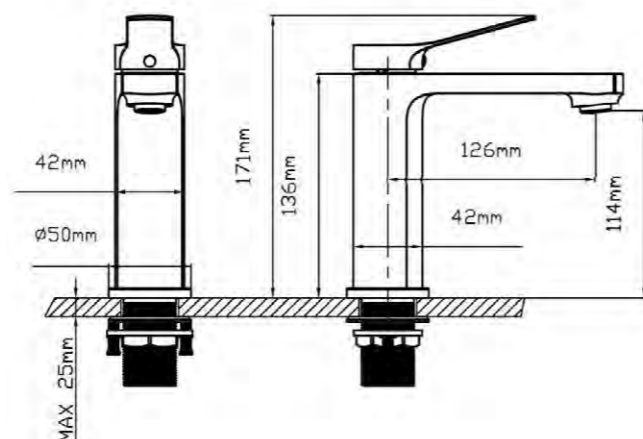

VBF-4AR01CH

Цвет: хром