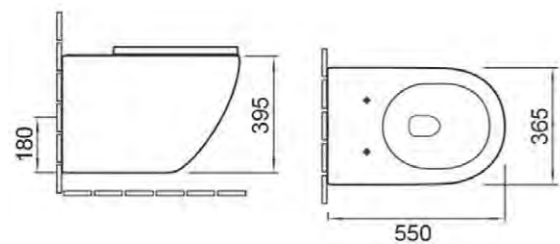

# Унитазы Rimless

Унитаз подвесной безободковый

Rimless

VT1-14

○ белый

VT1-14MB

● матовый черный

Серия: Globo  
Размеры, мм: 550x365x395  
Ультратонкое soft-close сиденье из дюропласта