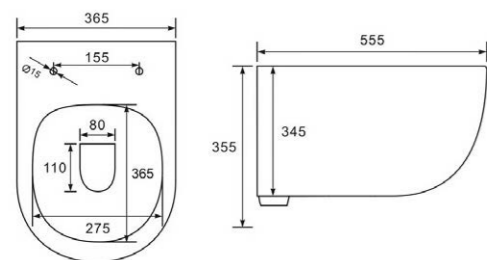

# Унитазы Rimless

Унитаз подвесной безободковый

Rimless

VT1-34

белый

VT1-34MB

● матовый черный

Серия: Evo  
 Размеры, мм: 555x365x355  
 Цвет: матовый черный  
 Ультратонкое soft-close сиденье из дюропласта