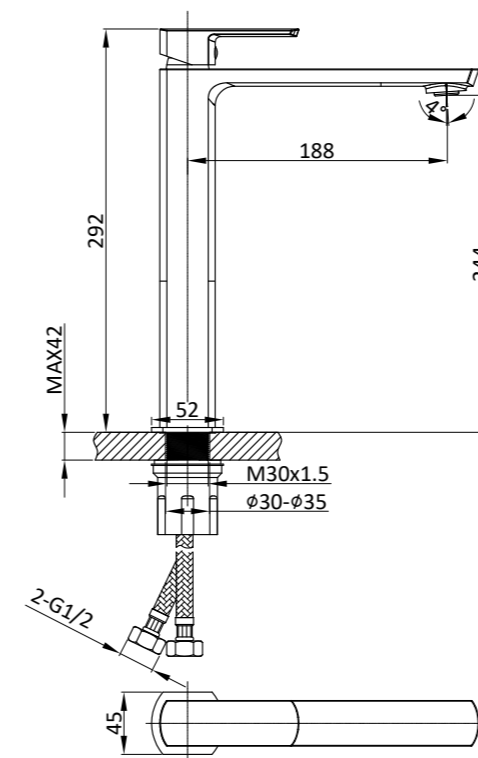

VBF-1N2CH

Цвет: хром