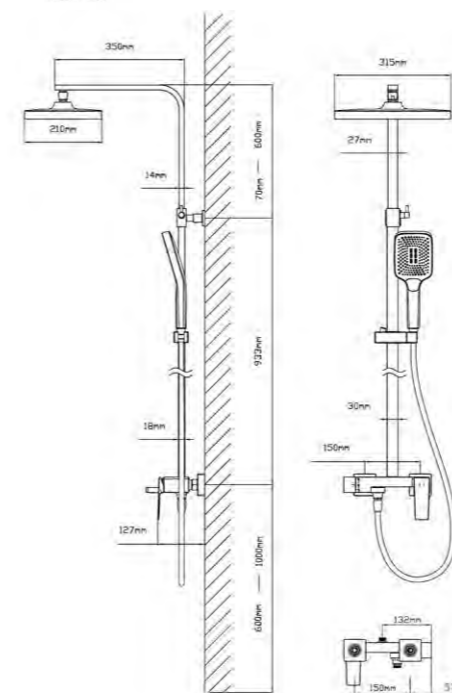

VSFS-4C12BG  
Цвет: брашированное золото

VSFS-4C12CH

Цвет: хром

VSFS-4C12GM

Цвет: вороненая сталь

VSFS-4C12MB

Цвет: матовый черный

Душевая стойка 3-х функциональная с поворотным изливом