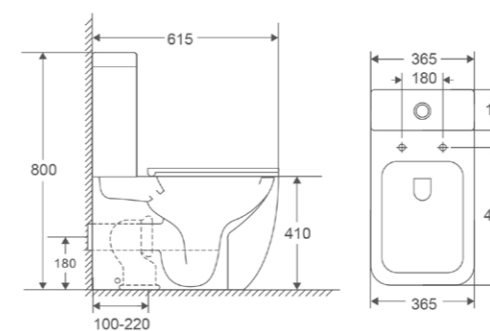

УНИТАЗЫ Tornado

VT2-51T Унитаз-компакт со смывом Tornado 3.0