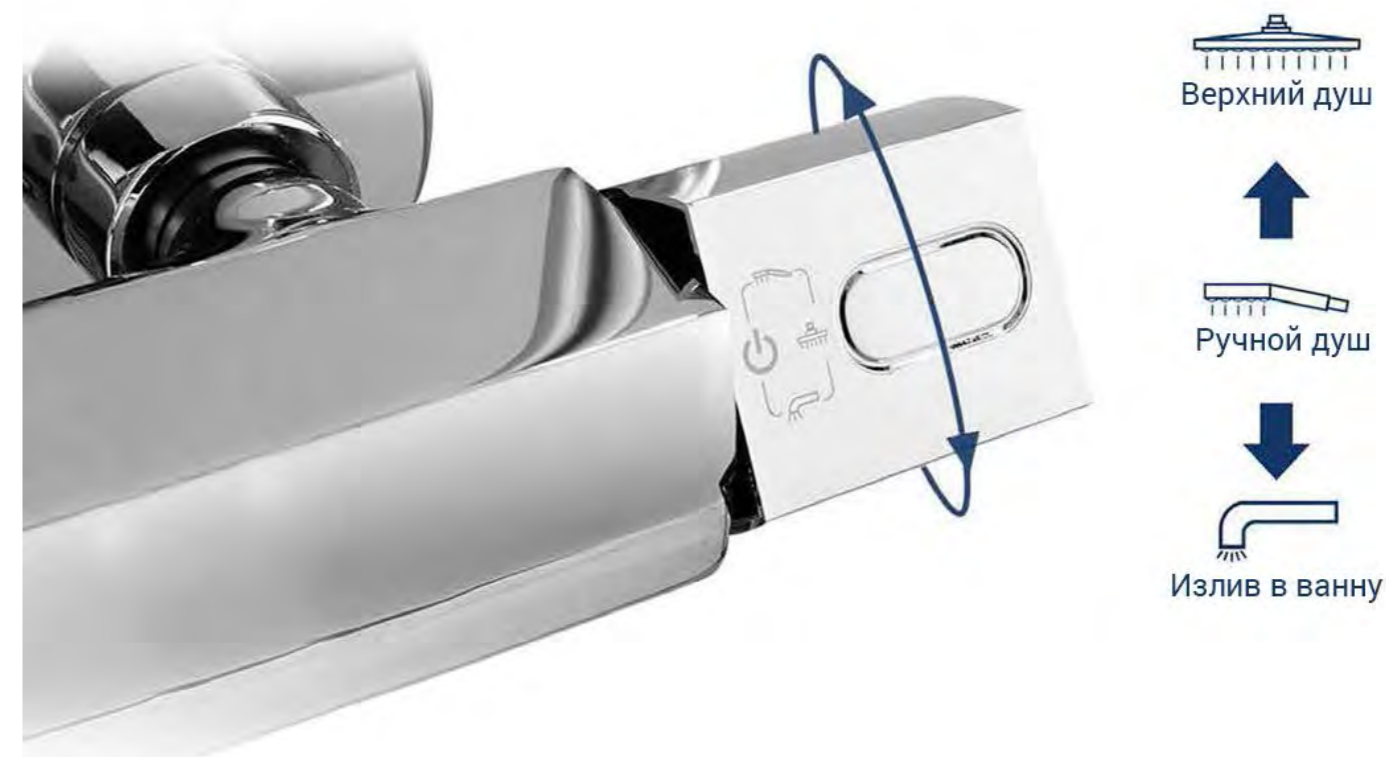

НАЖМИТЕ КНОПКУ РАЗБЛОКИРОВКИ И ВРАЩАЙТЕ ДЛЯ УСТАНОВЛЕНИЯ НУЖНОЙ ТЕМПЕРАТУРЫ