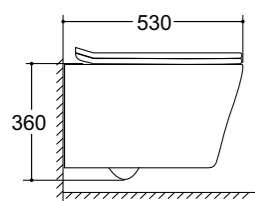

## Унитазы Rimless

VT1-23 Унитаз подвесной безободковый

Серия: Vito  
Размеры, мм: 530x365x360  
Цвет: белый  
Ультратонкое soft-close сиденье из дюропласта

VT1-24 Унитаз подвесной безободковый

Серия: Cute  
Размеры, мм: 530x360x365  
Цвет: белый  
Ультратонкое soft-close сиденье из дюропласта