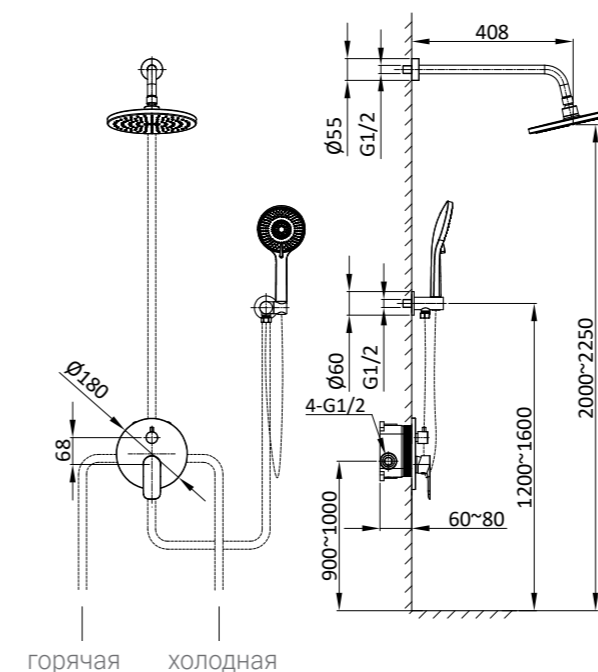

Цвет: хром

VSFW-1E1MB

Цвет: матовый черный

Встраиваемый  
душевой комплект

Встраиваемый смеситель  
с переключателями на 2 потока  
с ограничителем давления Hi-Box,  
многорежимный верхний душ Ø250,  
ручной душ, PVC шланг