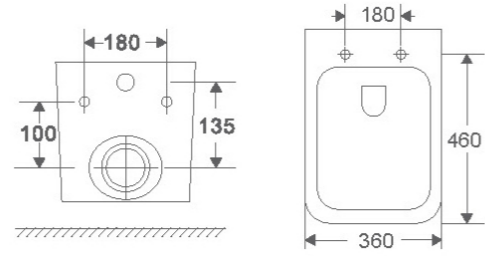

Унитазы Tornado

Серия: Q-Line
Размеры, мм: 530x360x365
Цвет: белый Материал: фарфор
Ультратонкое soft-close сиденье из дюропласта