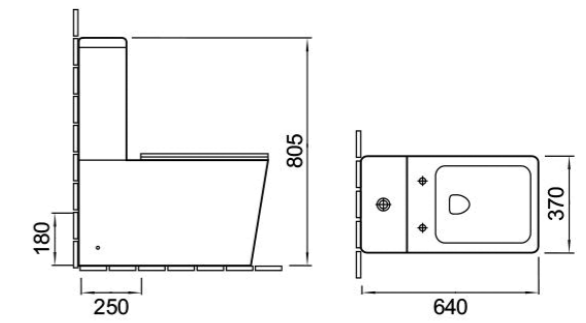

УНИТАЗЫ Tornado

VT2-12T Унитаз компакт Tornado

Серия: Q-Line
Размеры, мм: 640x380x805
Цвет: белый
Ультратонкое soft-close сиденье из дюропласта, P-trap