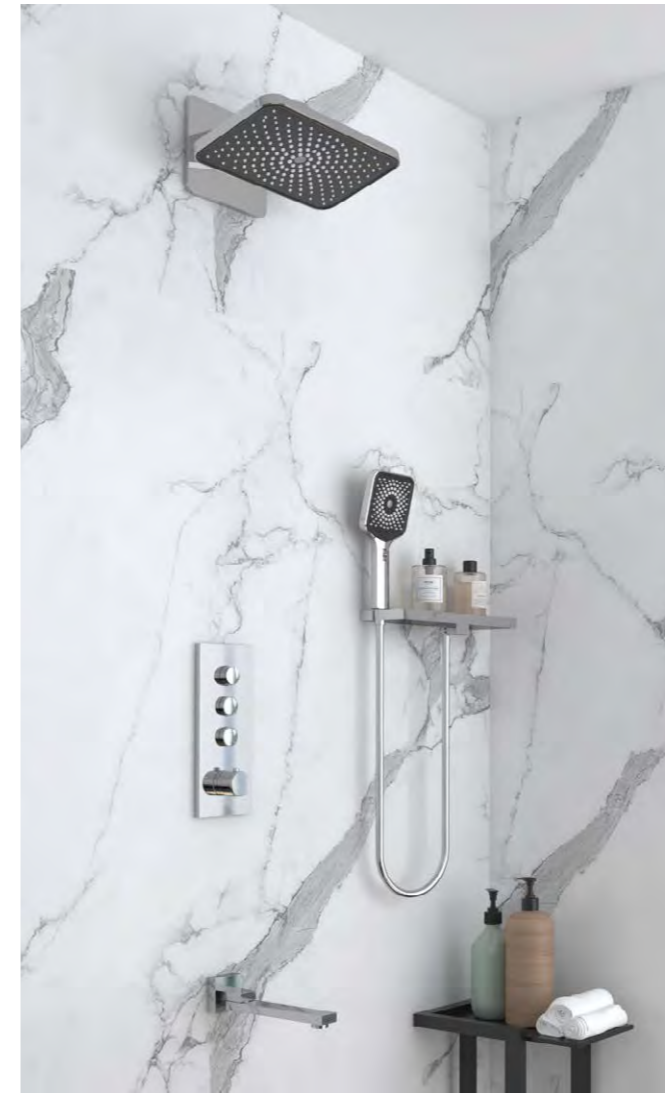

Встраиваемые душевые системы

Верхний душ	VSHD-314CCH ■ VSHD-314CMB ■ VSHD-314CGM ■	Ручной душ со шлангом	VSHN-314HCH ■ VSHN-314HMB ■ VSHN-314HGM ■

Держатель для душа	VSC-32CH ■ VSC-32MB ■ VSC-32GM ■	Полка-держатель с подводом воды	VSRC-41CH ■ VSRC-41MB ■ VSRC-41GM ■

Встраиваемый смеситель 2-х функциональный	VSCV-421CH ■ VSCV-421MB ■ VSCV-421GM ■	Артикул комплекта	VSFW-421I4CH ■ VSFW-421I4MB ■ VSFW-421I4GM ■

Излив	VSWS-41CH ■ VSWS-41MB ■ VSWS-41GM ■	Встраиваемый 3-х функциональный смеситель термостатический	VSCV-433TCH ■ VSCV-433TMB ■ VSCV-433TGM ■	Артикул комплекта	VSFW-433T14CH ■ VSFW-433T14MB ■ VSFW-433T14GM ■	Артикул комплекта	VSFW-433T14RCH ■ VSFW-433T14RMB ■ VSFW-433T14RGM ■

* Душевая лейка по выбору комплектуется держателем или полкой-держателем с подводом воды (R)
** Цветовые обозначения: CH ■ - хром MB ■ - матовый черный GM ■ - вороненая сталь