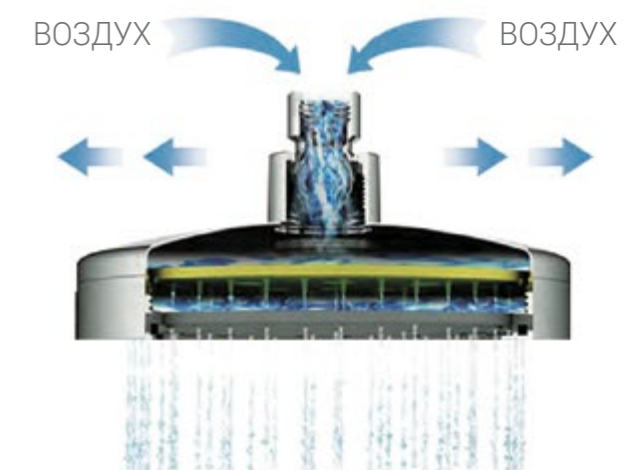

ТЕХНОЛОГИЯ AIR INJECTION

Насадка для душа с использованием инновационной технологии AIR INJECTION смешивает воду с воздухом, увеличивая давление воды до 100%, и имитирует естественный дождь, при этом экономится до 30% воды, что является идеальным решением для помещений с низким давлением воды