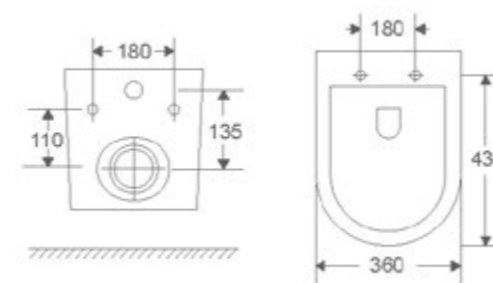

УНИТАЗЫ Tornado

VT1-52T Унитаз подвесной Tornado