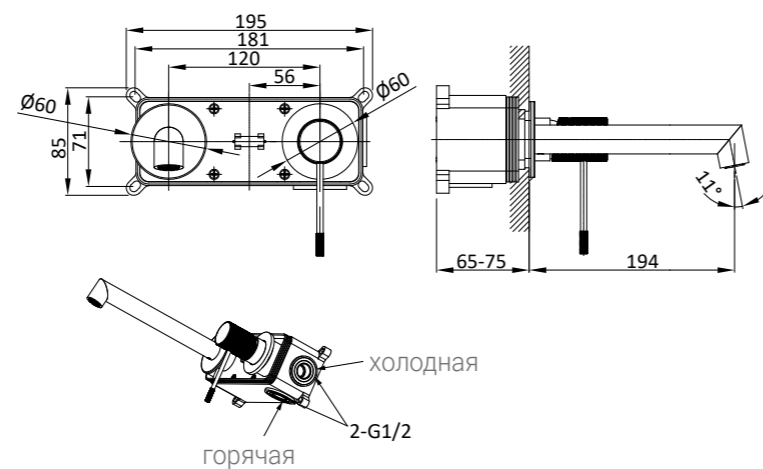

VBFW-1D1BG

Цвет: брашированное золото