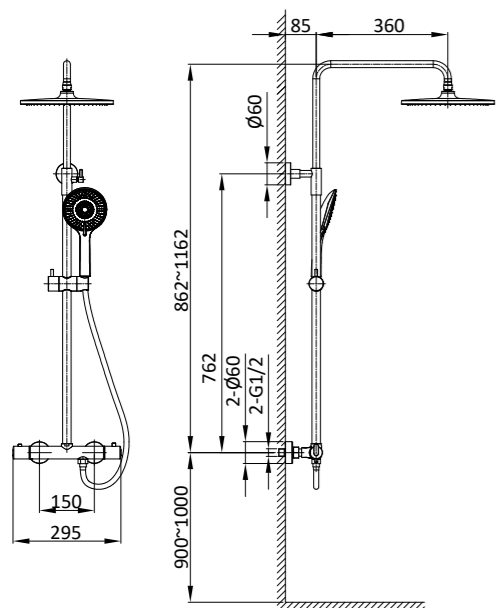

Душевые системы

VSFS-1E0TCH

Цвет: хром

VSFS-1E0TMB

Цвет: матовый черный

Душевая стойка
термостатическая

Верхний душ Ø250 мм,
многорежимный ручной душ, PVC шланг

VSFW-1E1CH

Цвет: хром

VSFW-1E1MB

Цвет: матовый черный

Встраиваемый
душевой комплект

Встраиваемый смеситель
с переключателями на 2 потока
с ограничителем давления Hi-Box,
многорежимный верхний душ Ø250,
ручной душ, PVC шланг