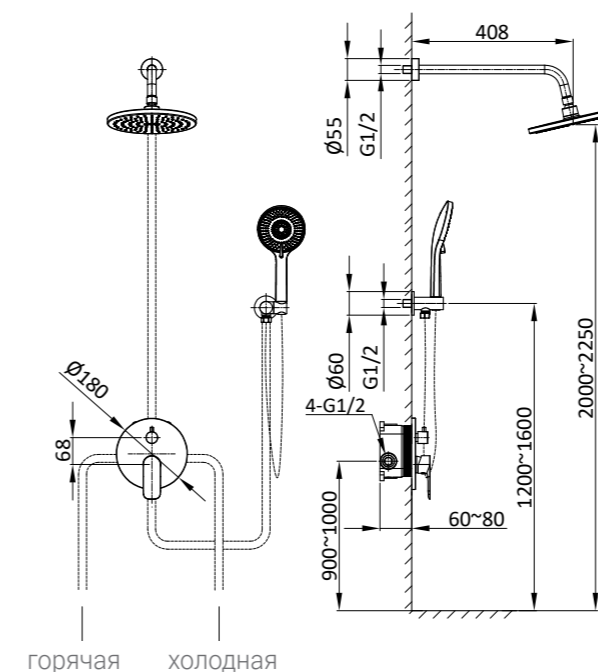

Встраиваемый
душевой комплект

Встраиваемый смеситель
с переключателями на 2 потока
с ограничителем давления Hi-Box,
многорежимный верхний душ Ø250,
ручной душ, PVC шланг