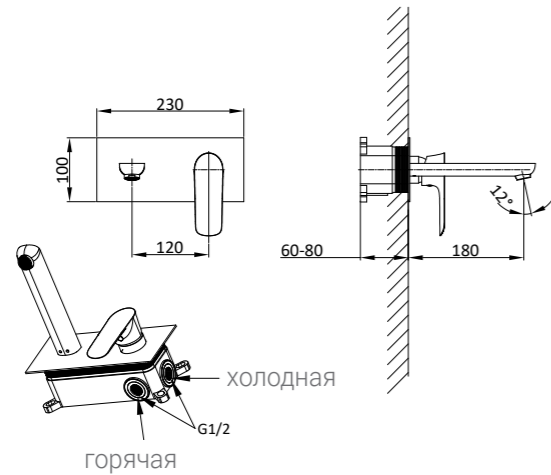

Смеситель для раковины встраиваемый
однорычажный с внутренней частью

VBFW-1E1CH

Цвет: хром

VBFW-1E1MB

Цвет: матовый черный

Смесители для раковины

Встраиваемая часть однорычажного
смесителя для раковины

Отверстия для крепления