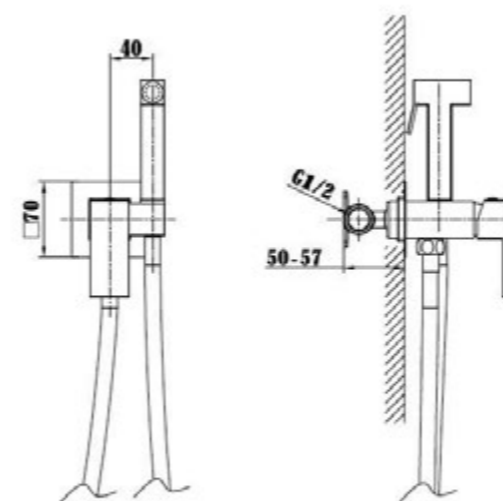

Гигиенический душ
с встраиваемым смесителем

Лейка из латуни,
PVC шланг 1.5м