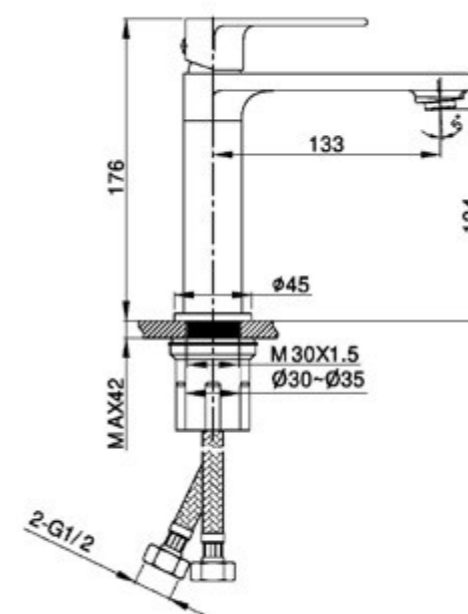

Смесители для раковины

VBF-1V1

Смеситель для раковины однорычажный с керамическим картриджем Ø25