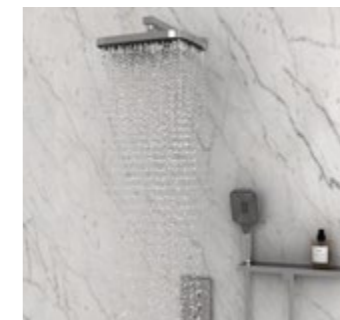

Артикул комплекта
VFW-432T11CH ■
VFW-432T11MB ■
VFW-432T11GM ■

Встраиваемые душевые системы

Встраиваемые душевые системы

<p>Верхний душ</p> <p>VSHD-41CCH ■ VSHD-41CMB ■ VSHD-41CGM ■ VSHD-41CBG4 ■</p>	<p>Ручной душ со шлангом</p> <p>VSHN-41HCH ■ VSHN-41HMB ■ VSHN-41HGM ■ VSHN-41HBG4 ■</p>		
<p>Держатель для душа</p> <p>VSC-41CH ■ VSC-41MB ■ VSC-41GM ■ VSC-41BG4 ■</p>	<p>Полка-держатель с подводом воды</p> <p>VSRC-41CH ■ VSRC-41MB ■ VSRC-41GM ■ VSRC-41BG4 ■</p>		
<p>Встраиваемый смеситель 2-х функциональный термостатический с держателем и подводом воды</p> <p>VSCV-422TCH ■ VSCV-422TMB ■ VSCV-422TGM ■ VSCV-422TBG4 ■</p>	<p>Артикул комплекта</p> <p>VFSW-422T1CH ■ VFSW-422T1MB ■ VFSW-422T1GM ■ VFSW-422T1BG4 ■</p>		
<p>Встраиваемый смеситель 2-х функциональный</p> <p>VSCV-421CH ■ VSCV-421MB ■ VSCV-421GM ■</p>	<p>Артикул комплекта</p> <p>VFSW-4211CH ■ VFSW-4211MB ■ VFSW-4211GM ■</p>	<p>Артикул комплекта</p> <p>VFSW-4211RCH ■ VFSW-4211RMB ■ VFSW-4211RGM ■</p>	
<p>Излив</p> <p>VSW-41CH ■ VSW-41MB ■ VSW-41GM ■ VSW-41BG ■</p>	<p>Встраиваемый 3-х функциональный смеситель термостатический</p> <p>VSCV-433TCH ■ VSCV-433TMB ■ VSCV-433TGM ■ VSCV-433TBG4 ■</p>	<p>Артикул комплекта</p> <p>VFSW-433T1CH ■ VFSW-433T1MB ■ VFSW-433T1GM ■ VFSW-433T1BG4 ■</p>	<p>Артикул комплекта</p> <p>VFSW-433T1RCH ■ VFSW-433T1RMB ■ VFSW-433T1RGM ■ VFSW-433T1RBG4 ■</p>
<p>Излив</p> <p>VSW-41CH ■ VSW-41MB ■ VSW-41GM ■</p>	<p>Встраиваемый 3-х функциональный смеситель термостатический с держателем и подводом воды</p> <p>VSCV-432TCH ■ VSCV-432TMB ■ VSCV-432TGM ■</p>	<p>Артикул комплекта</p> <p>VFSW-432T1CH ■ VFSW-432T1MB ■ VFSW-432T1GM ■</p>	
<p>Излив</p> <p>VSW-41CH ■ VSW-41MB ■ VSW-41GM ■</p>	<p>Встраиваемый 3-х функциональный смеситель</p> <p>VSCV-431CH ■ VSCV-431MB ■ VSCV-431GM ■</p>	<p>Артикул комплекта</p> <p>VFSW-4311CH ■ VFSW-4311MB ■ VFSW-4311GM ■</p>	<p>Артикул комплекта</p> <p>VFSW-4311RCH ■ VFSW-4311RMB ■ VFSW-4311RGM ■</p>