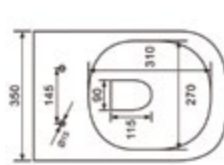

Rimless

Серия: Form
Размеры, мм: 520x360x350
Цвет: белый
Ультратонкое soft-close сиденье из дюропласта

VT1-28 Унитаз подвесной безободковый

Rimless

Серия: Core
Размеры, мм: 510x350x360
Цвет: белый
Ультратонкое soft-close сиденье из дюропласта