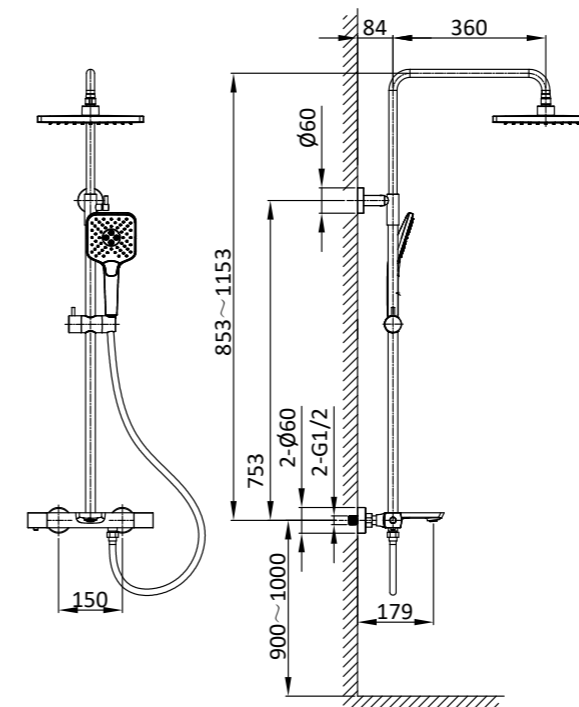

Душевая стойка
термостатическая с изливом

Верхний душ Ø250 мм,
многорежимный ручной душ, PVC шланг