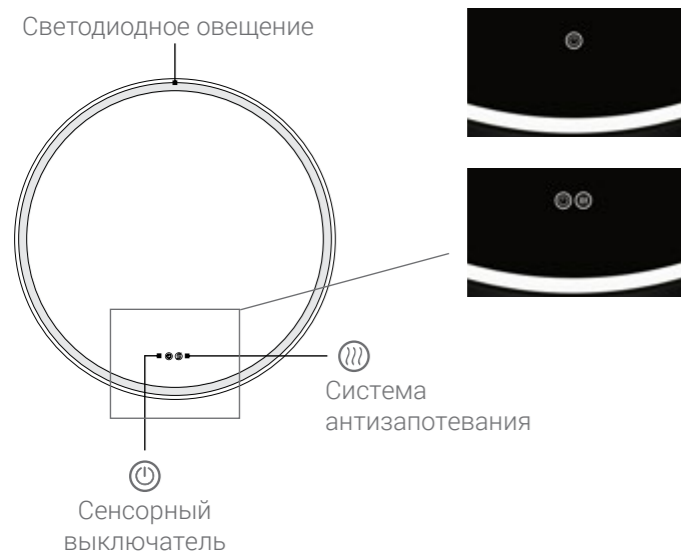

Зеркала VLM-3DE

Зеркало LED с сенсорным выключателем и диммером

Функция антизапотевания

Класс защиты: IP44

Цветовая температура: 6000 K

Пластиковый корпус

Толщина: 30 мм

Навесы: 100 мм от края

	Артикул	Диаметр, мм
⏻	VLM-3DE700	700
⏻	VLM-3DE700-2	700
⏻	VLM-3DE800	800
⏻	VLM-3DE800-2	800

Зеркала VLM-3BL

Зеркало LED с сенсорным выключателем и диммером

Функция антизапотевания

Класс защиты: IP44

Цветовая температура: 6000 K

Пластиковый корпус

Толщина: 30 мм

Навесы: 100 мм от края

	Артикул	Размер, мм
⏻	VLM-3BL900	600x900
⏻	VLM-3BL900-2	600x900