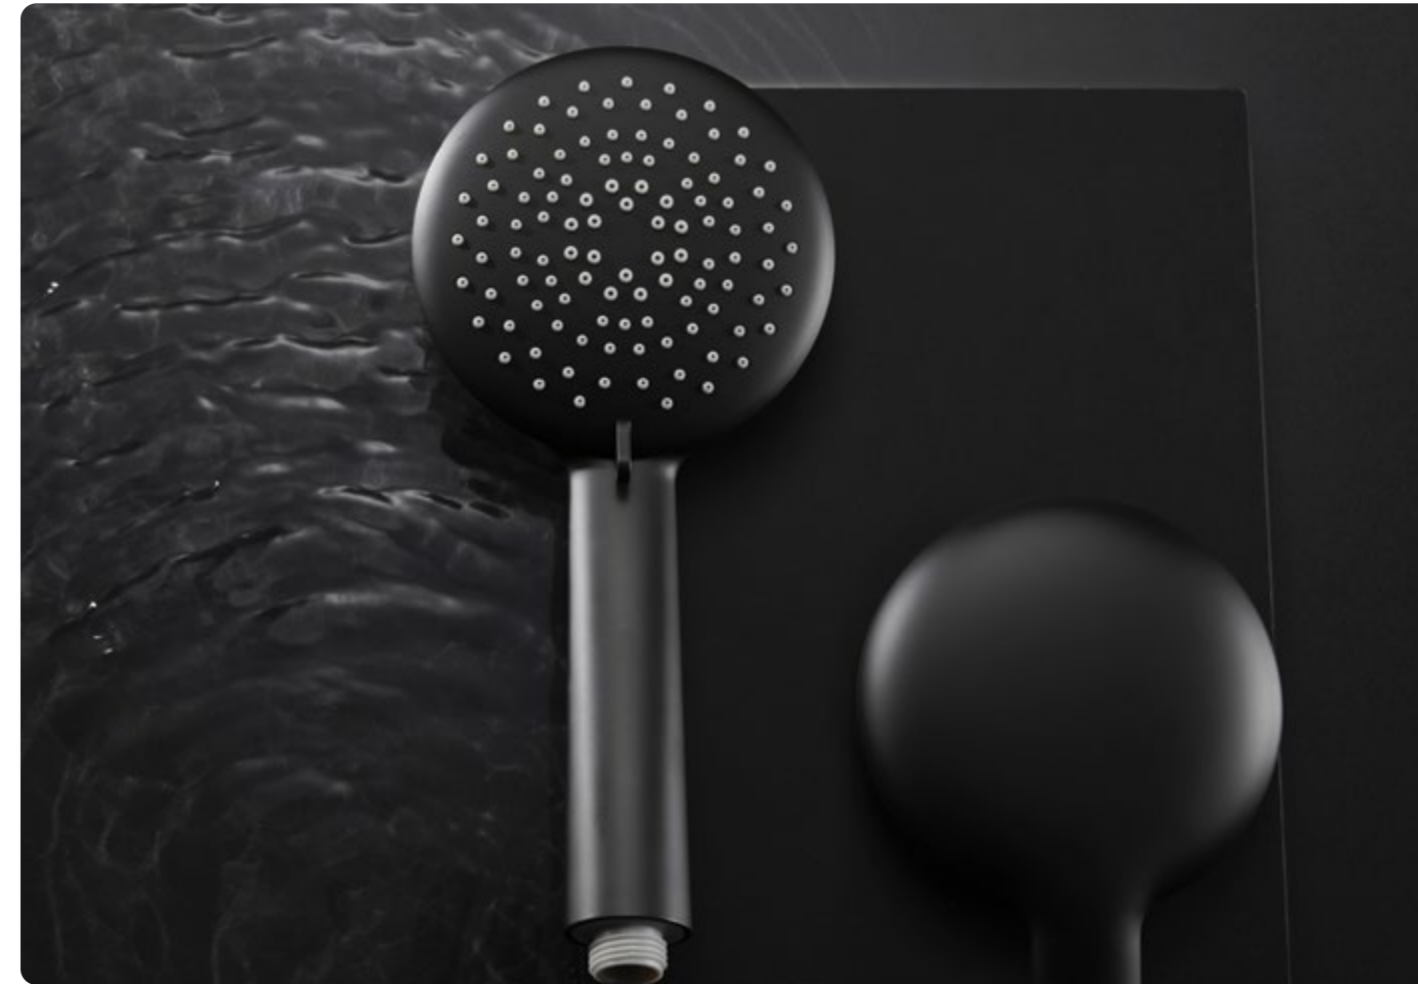

Душевые стойки