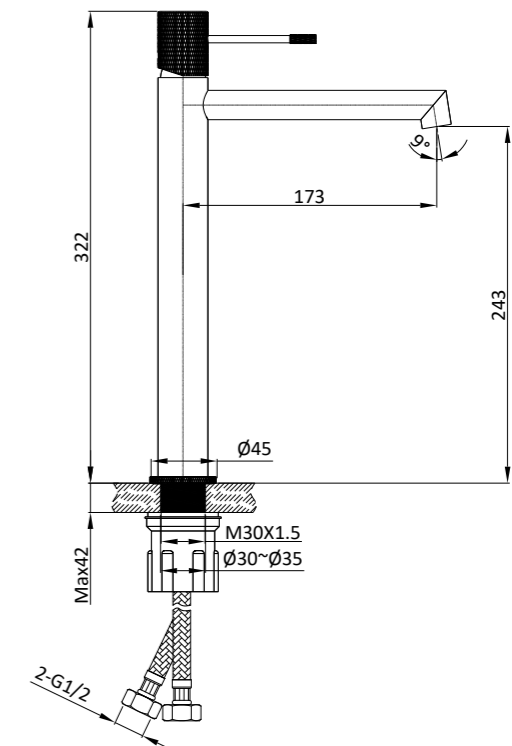

VBF-1D2CH

Цвет: хром