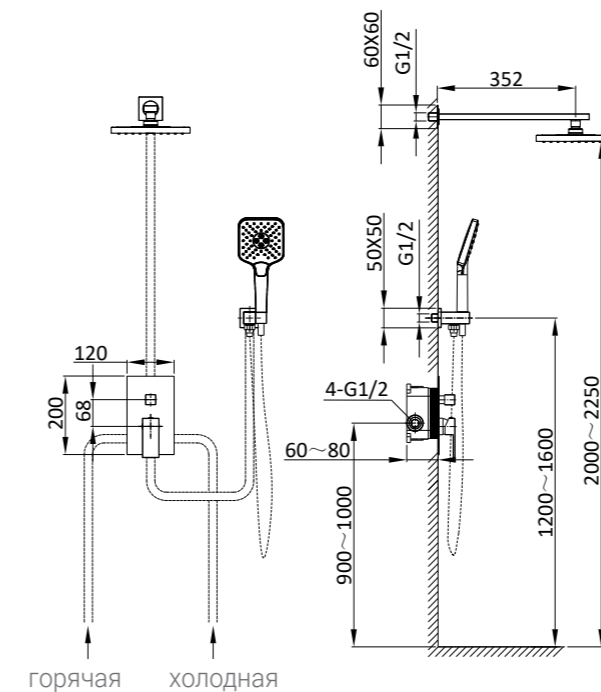

Встраиваемый душевой комплект

встраиваемый смеситель с переключателями на 2 потока с ограничителем давления Hi-Box, многорежимный верхний душ 255x255 мм, ручной душ, PVC шланг