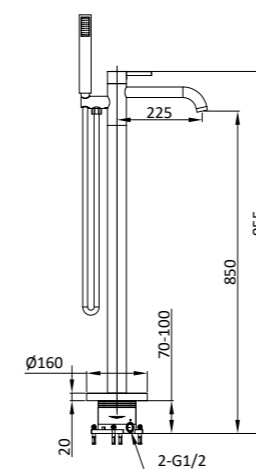

Смеситель для ванны

VTF-1DBG

Цвет:
брашированное золото

VTF-1DCH

Цвет:
хром

VTF-1DGM

Цвет:
вороненая сталь

VTF-1DMB

Цвет:
матовый черный