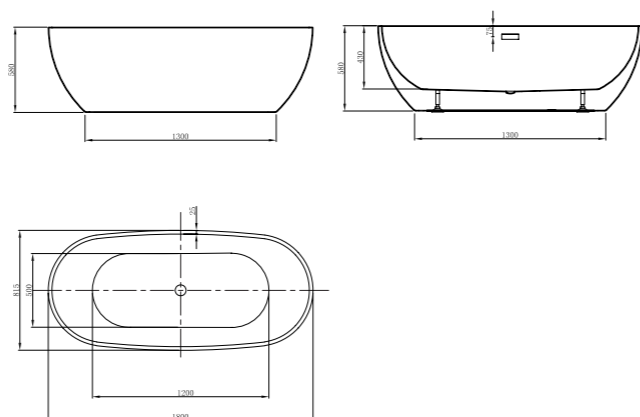

VBT-405B-1700 Размеры, мм: 1700x800x580

VBT-405-1860 Размеры, мм: 1600x780x580

VBT-408-1700 Размеры, мм: 1700x815x580

VBT-408-1800 Размеры, мм: 1800x815x580

VBT-421-1800 Размеры, мм: 1800x800x580

VBT-421-1700 Размеры, мм: 1700x800x580