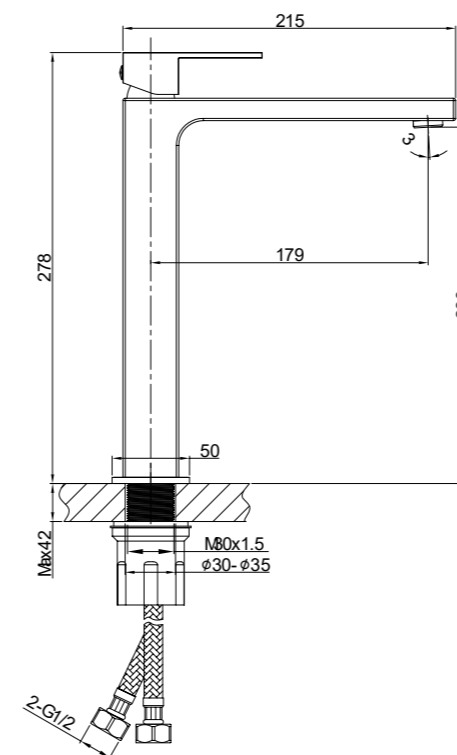

VBF-1C02CH

Цвет: хром