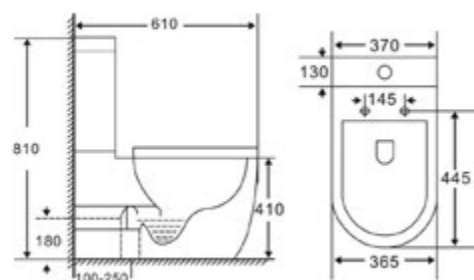

VT2-34 Унитаз-компакт безободковый

Rimless

Серия: Evo
Размеры, мм: 610x445x810
Цвет: белый
Ультратонкое soft-close сиденье из дюропласта, механизм слива Geberit