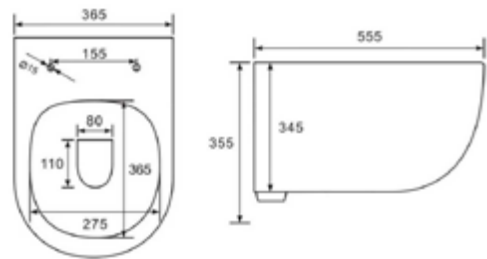

СЕРИЯ Evo

Унитаз подвесной безободковый

Rimless

VT1-34
белый

VT1-34MB
● матовый черный

Серия: Evo
Размеры, мм: 555x365x355
Цвет: матовый черный
Ультратонкое soft-close сиденье из дюропласта

VT2-34 Унитаз-компакт безободковый