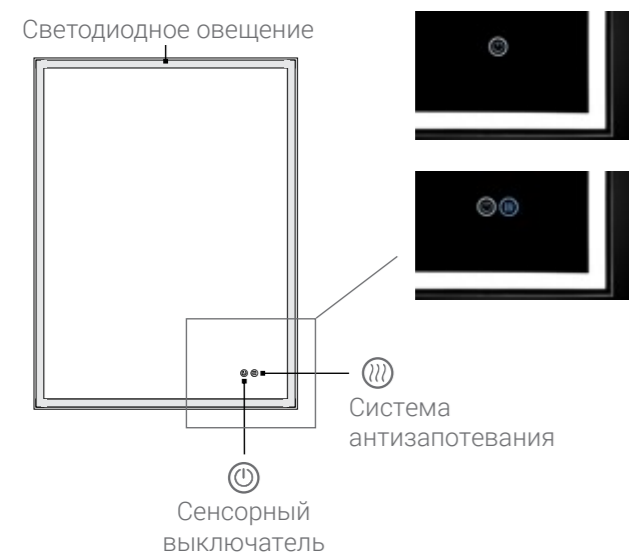

Зеркало LED с сенсорным выключателем и диммером

Функция антизапотевания

Класс защиты: IP44

Цветовая температура: 6000 К

Пластиковый корпус

Толщина: 30 мм

Навесы: 100 мм от края

	Артикул	Размер, мм
☰	VLM-3VN600	600x800
☰ ☰	VLM-3VN600-2	600x800
☰	VLM-3VN800	800x600
☰ ☰	VLM-3VN800-2	800x600
☰	VLM-3VN900	900x700
☰ ☰	VLM-3VN900-2	900x700
☰	VLM-3VN100	1000x800
☰ ☰	VLM-3VN100-2	1000x800
☰	VLM-3VN100	1200x800
☰ ☰	VLM-3VN100-2	1200x800