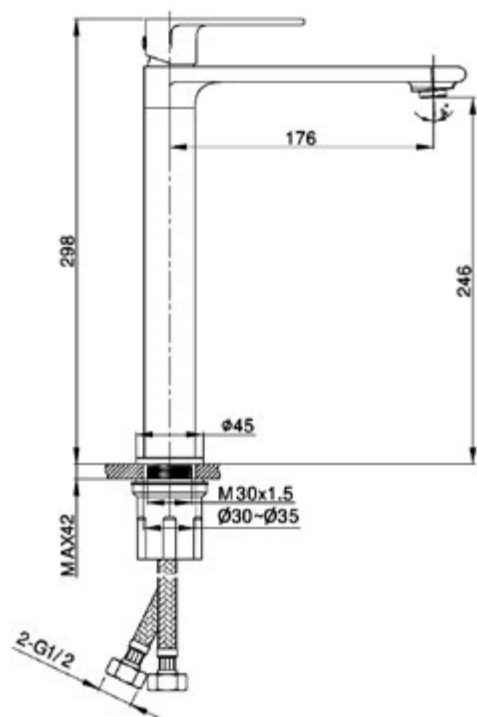

Смесители для раковины

VBF-1V2BG

Цвет: брашированное золото

VBF-1V2GM

Цвет: вороненая сталь

VBF-1V2MB

Цвет: матовый черный

VBF-1V2CH

Цвет: хром

VBF-1V2

Смеситель для накладной раковины однорычажный с керамическим картриджем Ø25

VSFS-1V1TBG

Цвет: брашированное золото

VSFS-1V1TCH

Цвет: хром

VSFS-1V1TGM

Цвет: вороненая сталь

VSFS-1V1TMB

Цвет: матовый черный

Верхний душ Ø250 мм, многорежимный ручной душ, PVC шланг

Душевые системы

VSFS-1V1T

Душевая стойка термостатическая с ИЗЛИВОМ