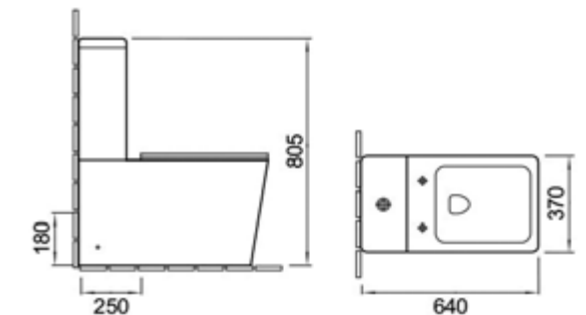

СЕРИЯ Q-Line

VB1-12 Биде подвесное

Серия: Q-Line
Размеры, мм: 510x360x305
Цвет: белый

VT2-12 Унитаз компакт

Rimless

Серия: Q-Line
Размеры, мм: 640x380x805
Цвет: белый
Двухрежимная арматура Geberit
Ультратонкое soft-close сиденье из дюропласта, P-trap