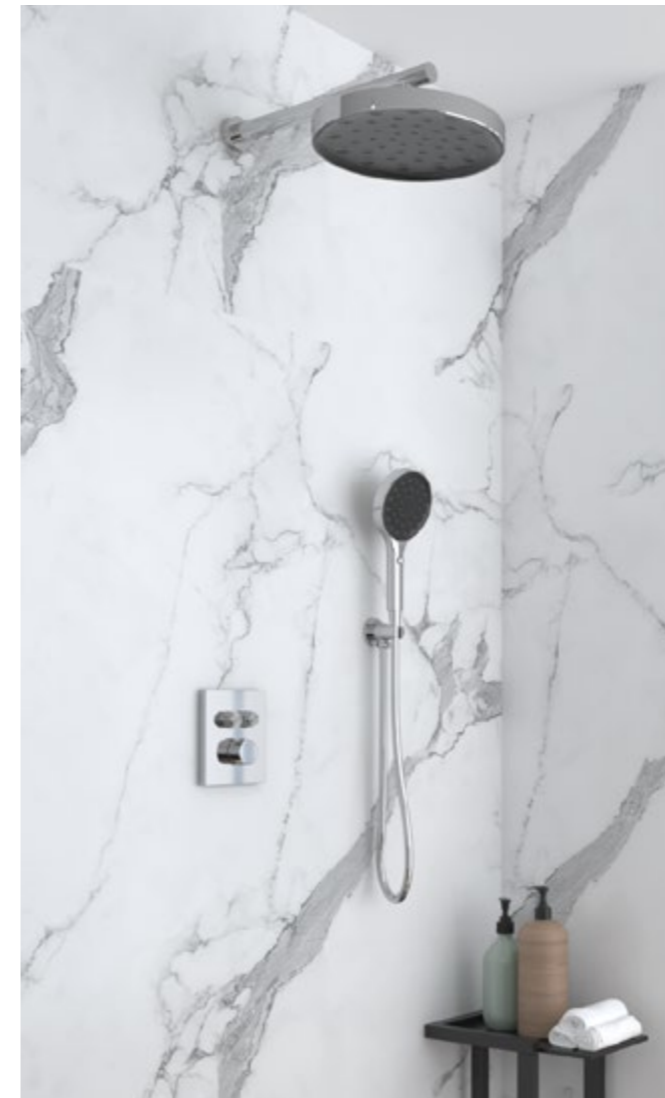

Встраиваемые душевые системы

Верхний душ VSHH-3I2AHCH ■ VSHH-3I2AHMB ■ VSHH-3I2AHGM ■	Ручной душ со шлангом VSHN-3I2HCH ■ VSHN-3I2HMB ■ VSHD-3I3CGM ■	
Держатель для душа VSC-31CH ■ VSC-31MB ■ VSC-31GM ■	Полка-держатель с подводом воды VSRC-41CH ■ VSRC-41MB ■ VSRC-41GM ■	
Встраиваемый смеситель термостатический с регулировкой напора воды VSCV-322T-MCH ■ VSCV-322T-MMB ■ VSCV-322T-MGM ■	Артикул комплекта VSFW-3I22MT2CH ■ VSFW-3I22MT2MB ■ VSFW-3I22MT2GM ■	Артикул комплекта VSFW-3I22MT2RCH ■ VSFW-3I22MT2RMB ■ VSFW-3I22MT2RGM ■
Встраиваемый смеситель термостатический с регулировкой напора воды VSCV-321T-MCH ■ VSCV-321T-MMB ■ VSCV-321T-MGM ■	Артикул комплекта VSFW-3I21MT2CH ■ VSFW-3I21MT2MB ■ VSFW-3I21MT2GM ■	Артикул комплекта VSFW-3I21MT2RCH ■ VSFW-3I21MT2RMB ■ VSFW-3I21MT2RGM ■

* Душевая лейка по выбору комплектуется держателем или полкой-держателем с подводом воды (R)
** Цветовые обозначения: CH ■ - хром MB ■ - матовый черный GM ■ - вороненая сталь