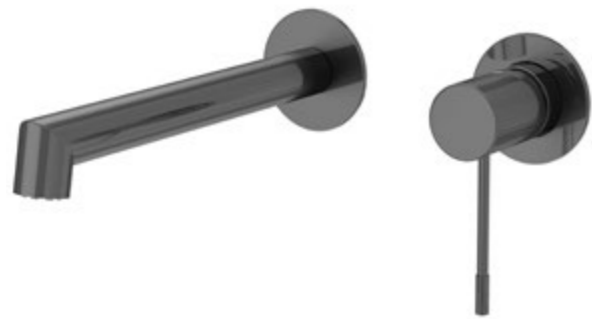

Смесители для раковины

VBFW-1D1

Смеситель для раковины встраиваемый
однорычажный с внутренней частью

VBFW-1D1GM

Цвет: вороненая сталь