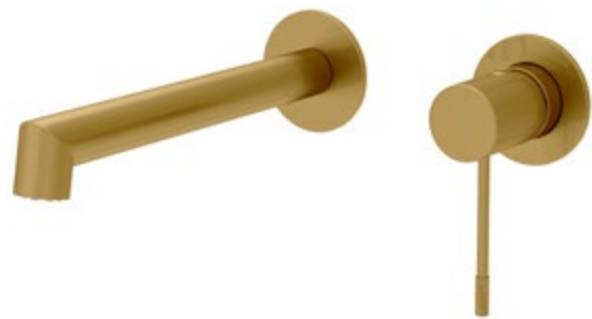

VBFW-1D1GM

Цвет: вороненая сталь

VBFW-1D1MB

Цвет: матовый черный

VBFW-1D1BG

Цвет: брашированное золото

Смесители для раковины

Встраиваемая часть однорычажного
смесителя для раковины

Коннектор отвода воды

Регулирующий клапан

Нижнее
крепежное отверстие

Коннектор холодной воды

Коннектор горячей воды

Ø25
Картридж

Vinsea

Поток воды из верхнего душа распределяется равномерно благодаря функции самоочистки. А эластичная силиконовая прокладка позволяет легко удалять мелкие загрязнения.