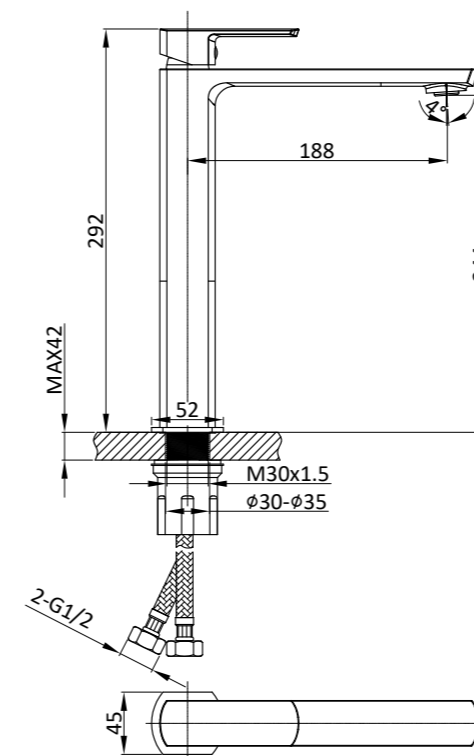

VBF-1N2CH

Цвет: хром