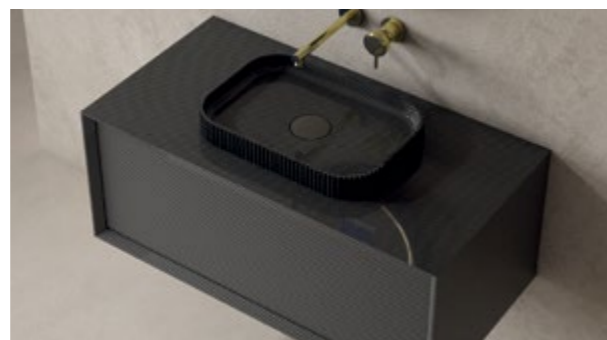

VMC-6FDI100CF База под раковину подвесная с одним выдвижным ящиком
Soft close, 1000x520x460 мм

Вариант отделки:

● Carbon-fiber

VLM-3AU900-2 Зеркало LED 500x900 мм с сенсорным выключателем и диммером,
с функцией антизапотевания