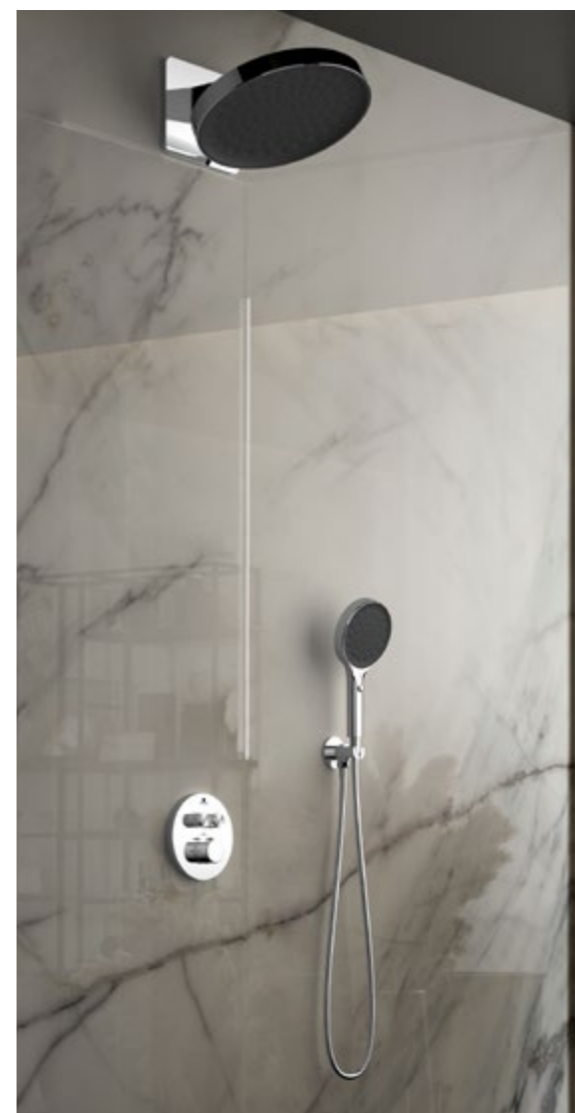

Inspire— это обширная серия премиальных внешних и встраиваемых душевых систем, верхних и ручных душей, встраиваемых смесителей для душа, объединенных общими дизайнерскими идеями. Особенностью серии являются суперсовременные душевые стойки, встраиваемые верхние души, души с функцией Spray, выполненные в дизайне, вдохновленном лунной поверхностью с кратерами.