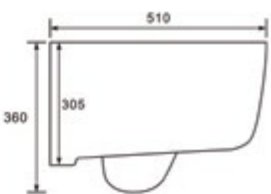

Rimless

Серия: Form
Размеры, мм: 520x360x350
Цвет: белый
Ультратонкое soft-close сиденье из дюропласта

VT1-28 Унитаз подвесной безободковый

Rimless

Серия: Core
Размеры, мм: 510x350x360
Цвет: белый
Ультратонкое soft-close сиденье из дюропласта