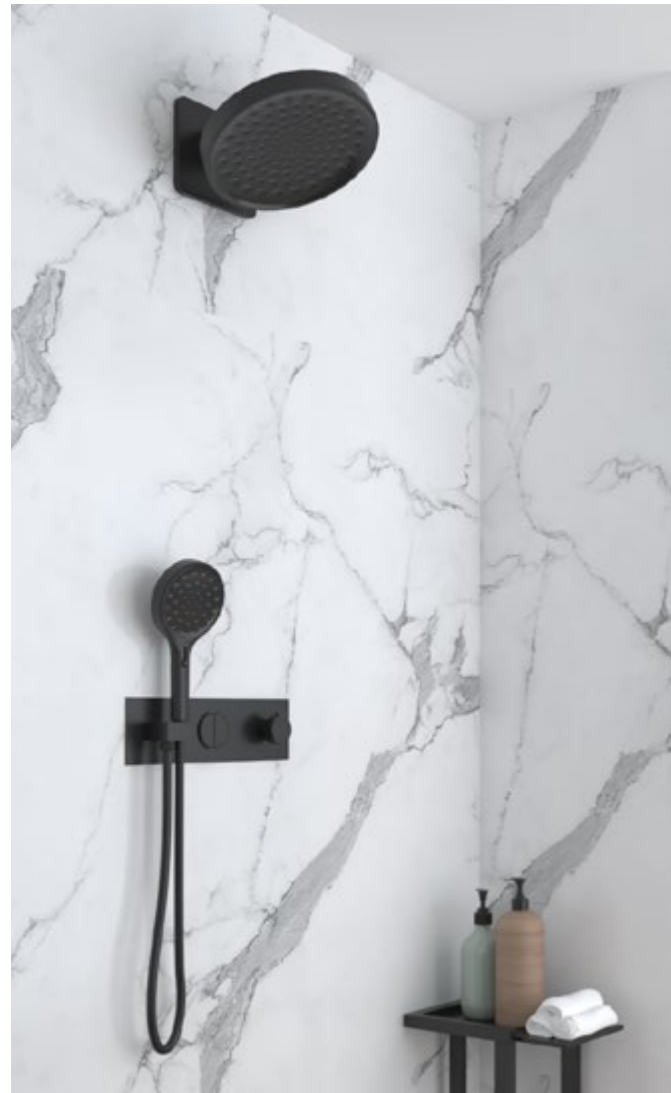

Встраиваемые душевые системы

Верхний душ	VSHD-313CCH ■ VSHD-313CMB ■ VSHD-313CGM ■	Ручной душ со шлангом	VSHN-312HCH ■ VSHN-312HMB ■ VSHD-313CGM ■

Держатель для душа	VSC-31CH ■ VSC-31MB ■ VSC-31GM ■	Полка-держатель с подводом воды	VSRC-41CH ■ VSRC-41MB ■ VSRC-41GM ■

Встраиваемый смеситель 2-х функциональный термостатический с держателем и подводом воды	VSCV-422TCH ■ VSCV-422TMB ■ VSCV-422TGM ■	Артикул комплекта	VFSW-422T13CH ■ VFSW-422T13CMB ■ VFSW-422T13GM ■

Встраиваемый смеситель 2-х функциональный	VSCV-421CH ■ VSCV-421MB ■ VSCV-421GM ■	Артикул комплекта	VFSW-421I3CH ■ VFSW-421I3MB ■ VFSW-421I3GM ■

Излив	VSW-41CH ■ VSW-41MB ■ VSW-41GM ■	Встраиваемый 3-х функциональный смеситель термостатический	VSCV-433TCH ■ VSCV-433TMB ■ VSCV-433TGM ■	Артикул комплекта	VFSW-433T13CH ■ VFSW-433T13MB ■ VFSW-433T13GM ■	Артикул комплекта	VFSW-433T13RCH ■ VFSW-433T13RMB ■ VFSW-433T13RGM ■

Встраиваемый смеситель 2-х функциональный	VSCV-421CH ■ VSCV-421MB ■ VSCV-421GM ■	Артикул комплекта	VFSW-421I4CH ■ VFSW-421I4MB ■ VFSW-421I4GM ■

Излив	VSW-41CH ■ VSW-41MB ■ VSW-41GM ■	Встраиваемый 3-х функциональный смеситель термостатический	VSCV-433TCH ■ VSCV-433TMB ■ VSCV-433TGM ■	Артикул комплекта	VFSW-433T14CH ■ VFSW-433T14MB ■ VFSW-433T14GM ■	Артикул комплекта	VFSW-433T14RCH ■ VFSW-433T14RMB ■ VFSW-433T14RGM ■

Встраиваемый смеситель 2-х функциональный	VSCV-421CH ■ VSCV-421MB ■ VSCV-421GM ■	Артикул комплекта	VFSW-421I4CH ■ VFSW-421I4MB ■ VFSW-421I4GM ■

* Душевая лейка по выбору комплектуется держателем или полкой-держателем с подводом воды (R)
** Цветовые обозначения: CH ■ - хром MB ■ - матовый черный GM ■ - вороненая сталь