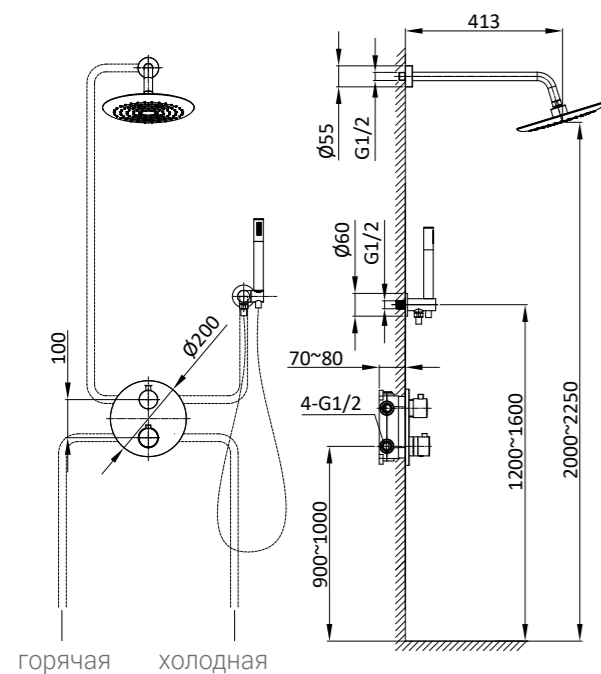

Встраиваемые термостатические душевые системы

VSFW-101TCH

Цвет: хром

VSFW-101TMB

Цвет: матовый черный

Душевой комплект

Верхний душ из нержавеющей стали SUS404 ф255мм
 Многорежимный ручной душ из ABS с держателем и шлангом PVC
 Встраиваемый термостатический смеситель с переключателем на 2 потока
 Цвет: хром / матовый черный