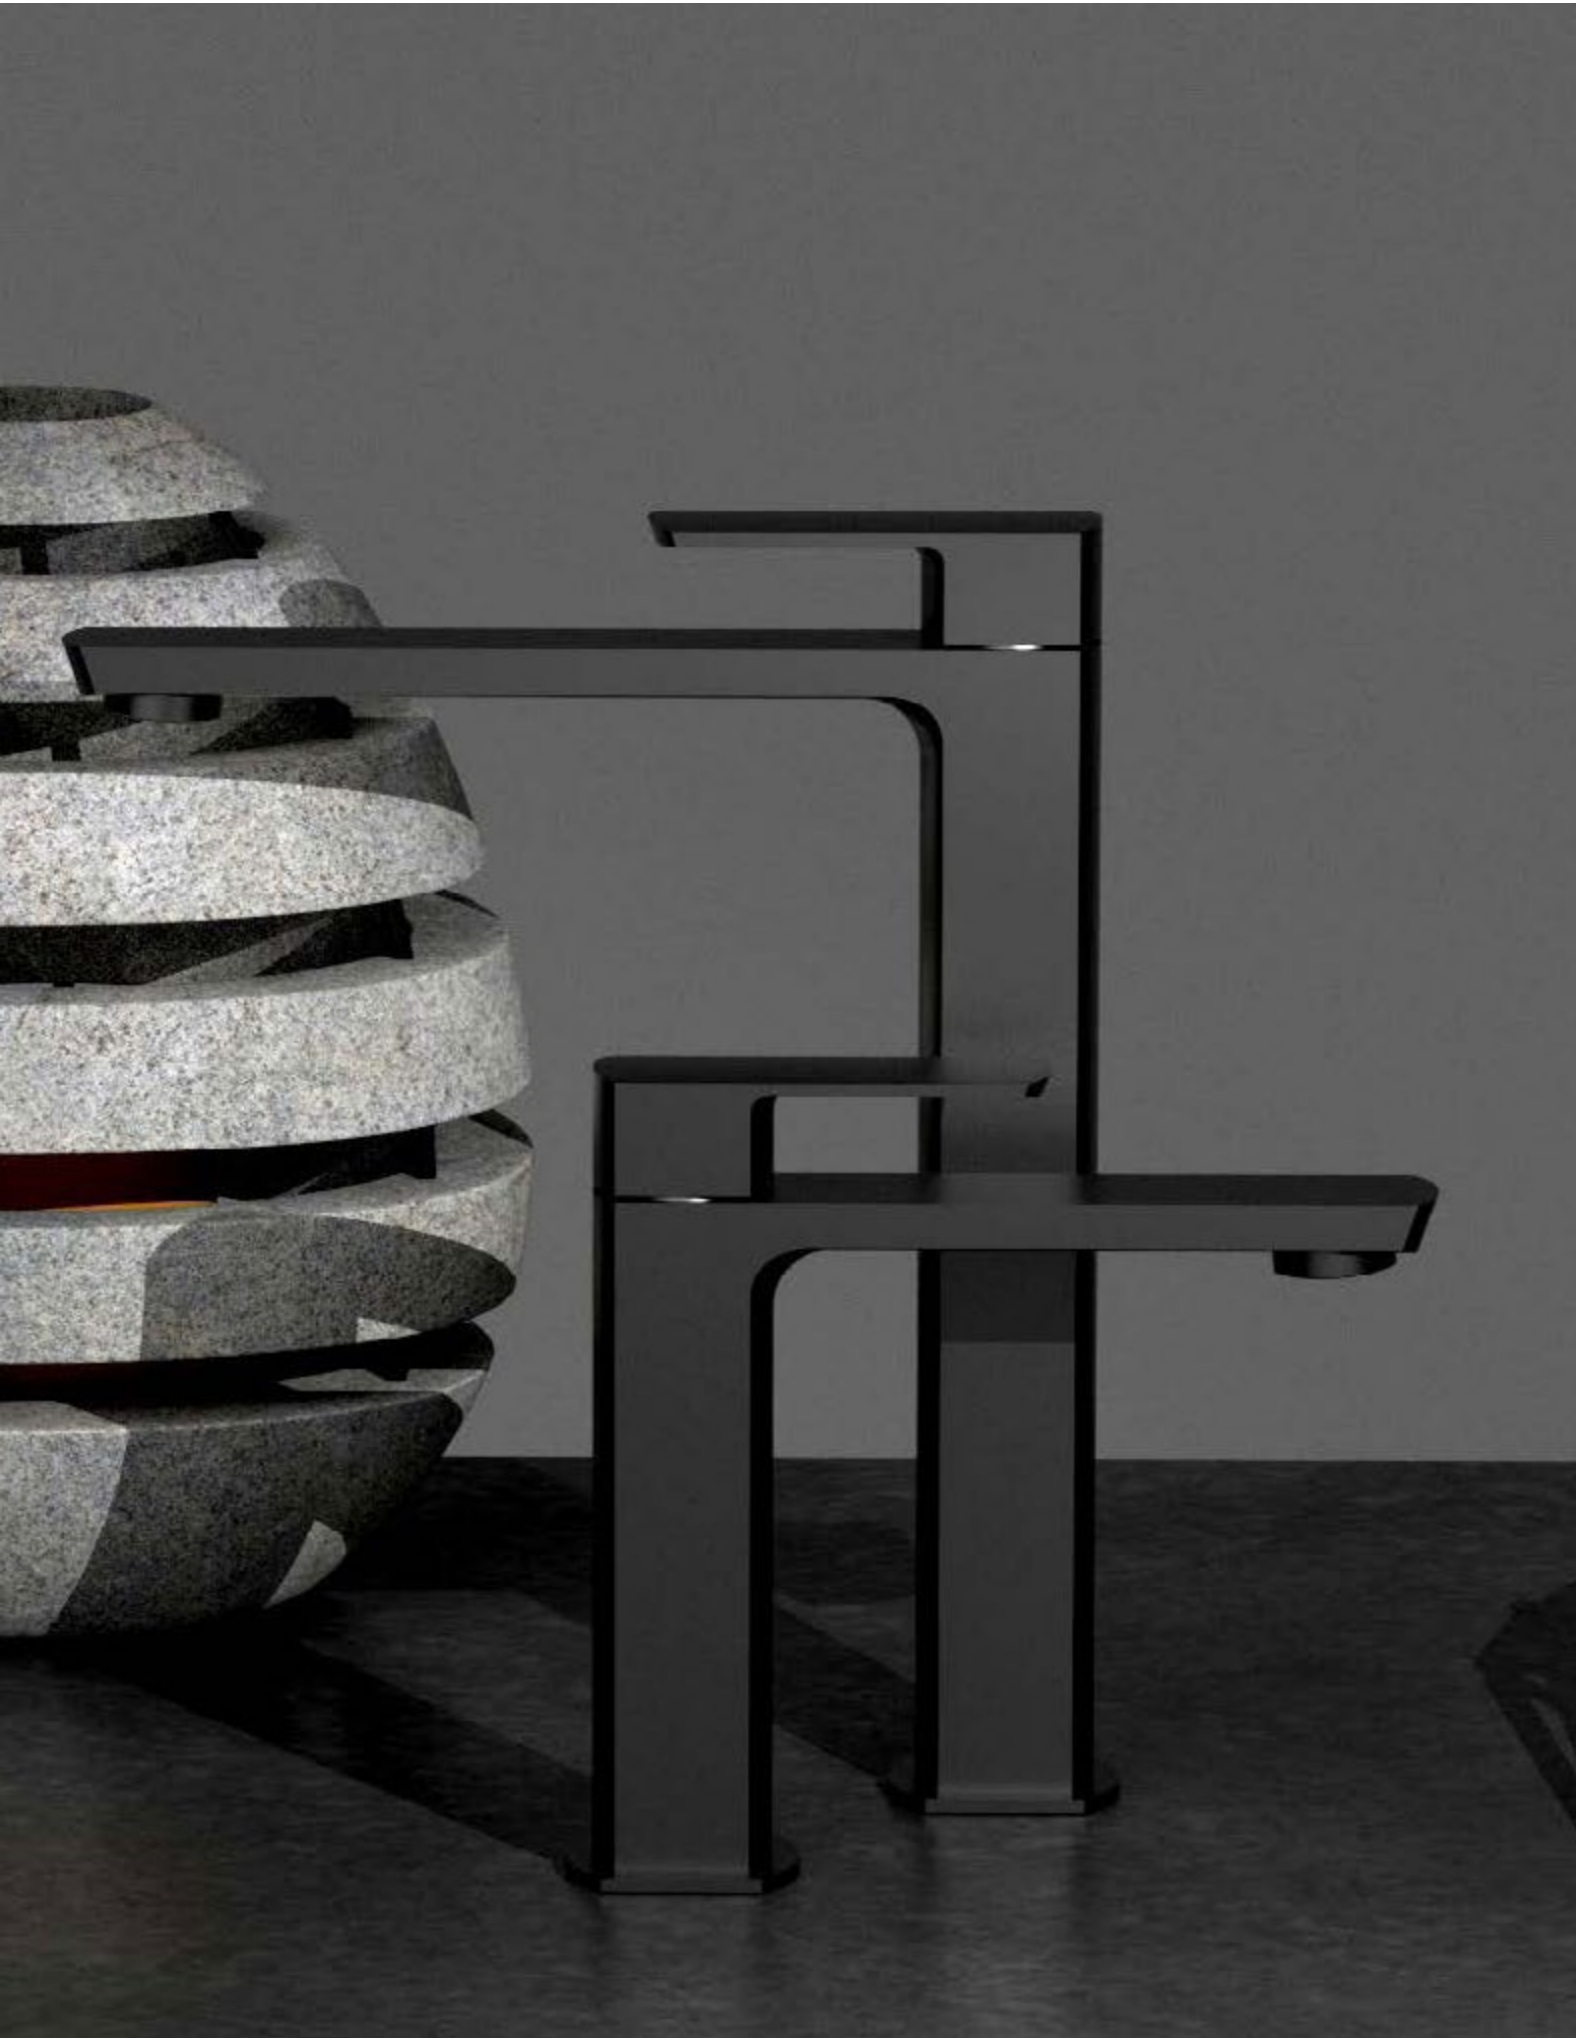

В серии смесителей Next воплощена концепция союза самых последних тенденций в современном дизайне ванной комнаты и передовых технологических решений. Смесители Vincea Next придадут Вашей ванной комнате брутального шарма и будут служить долгие годы.