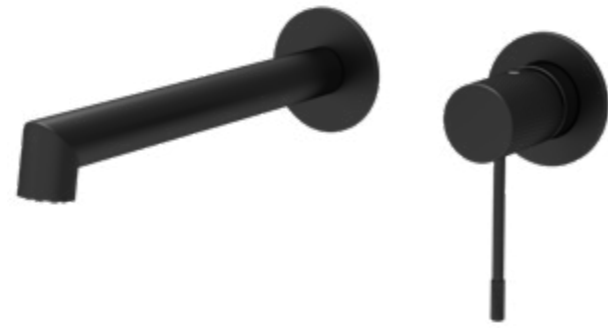

VBFW-1D1MB

Цвет: матовый черный