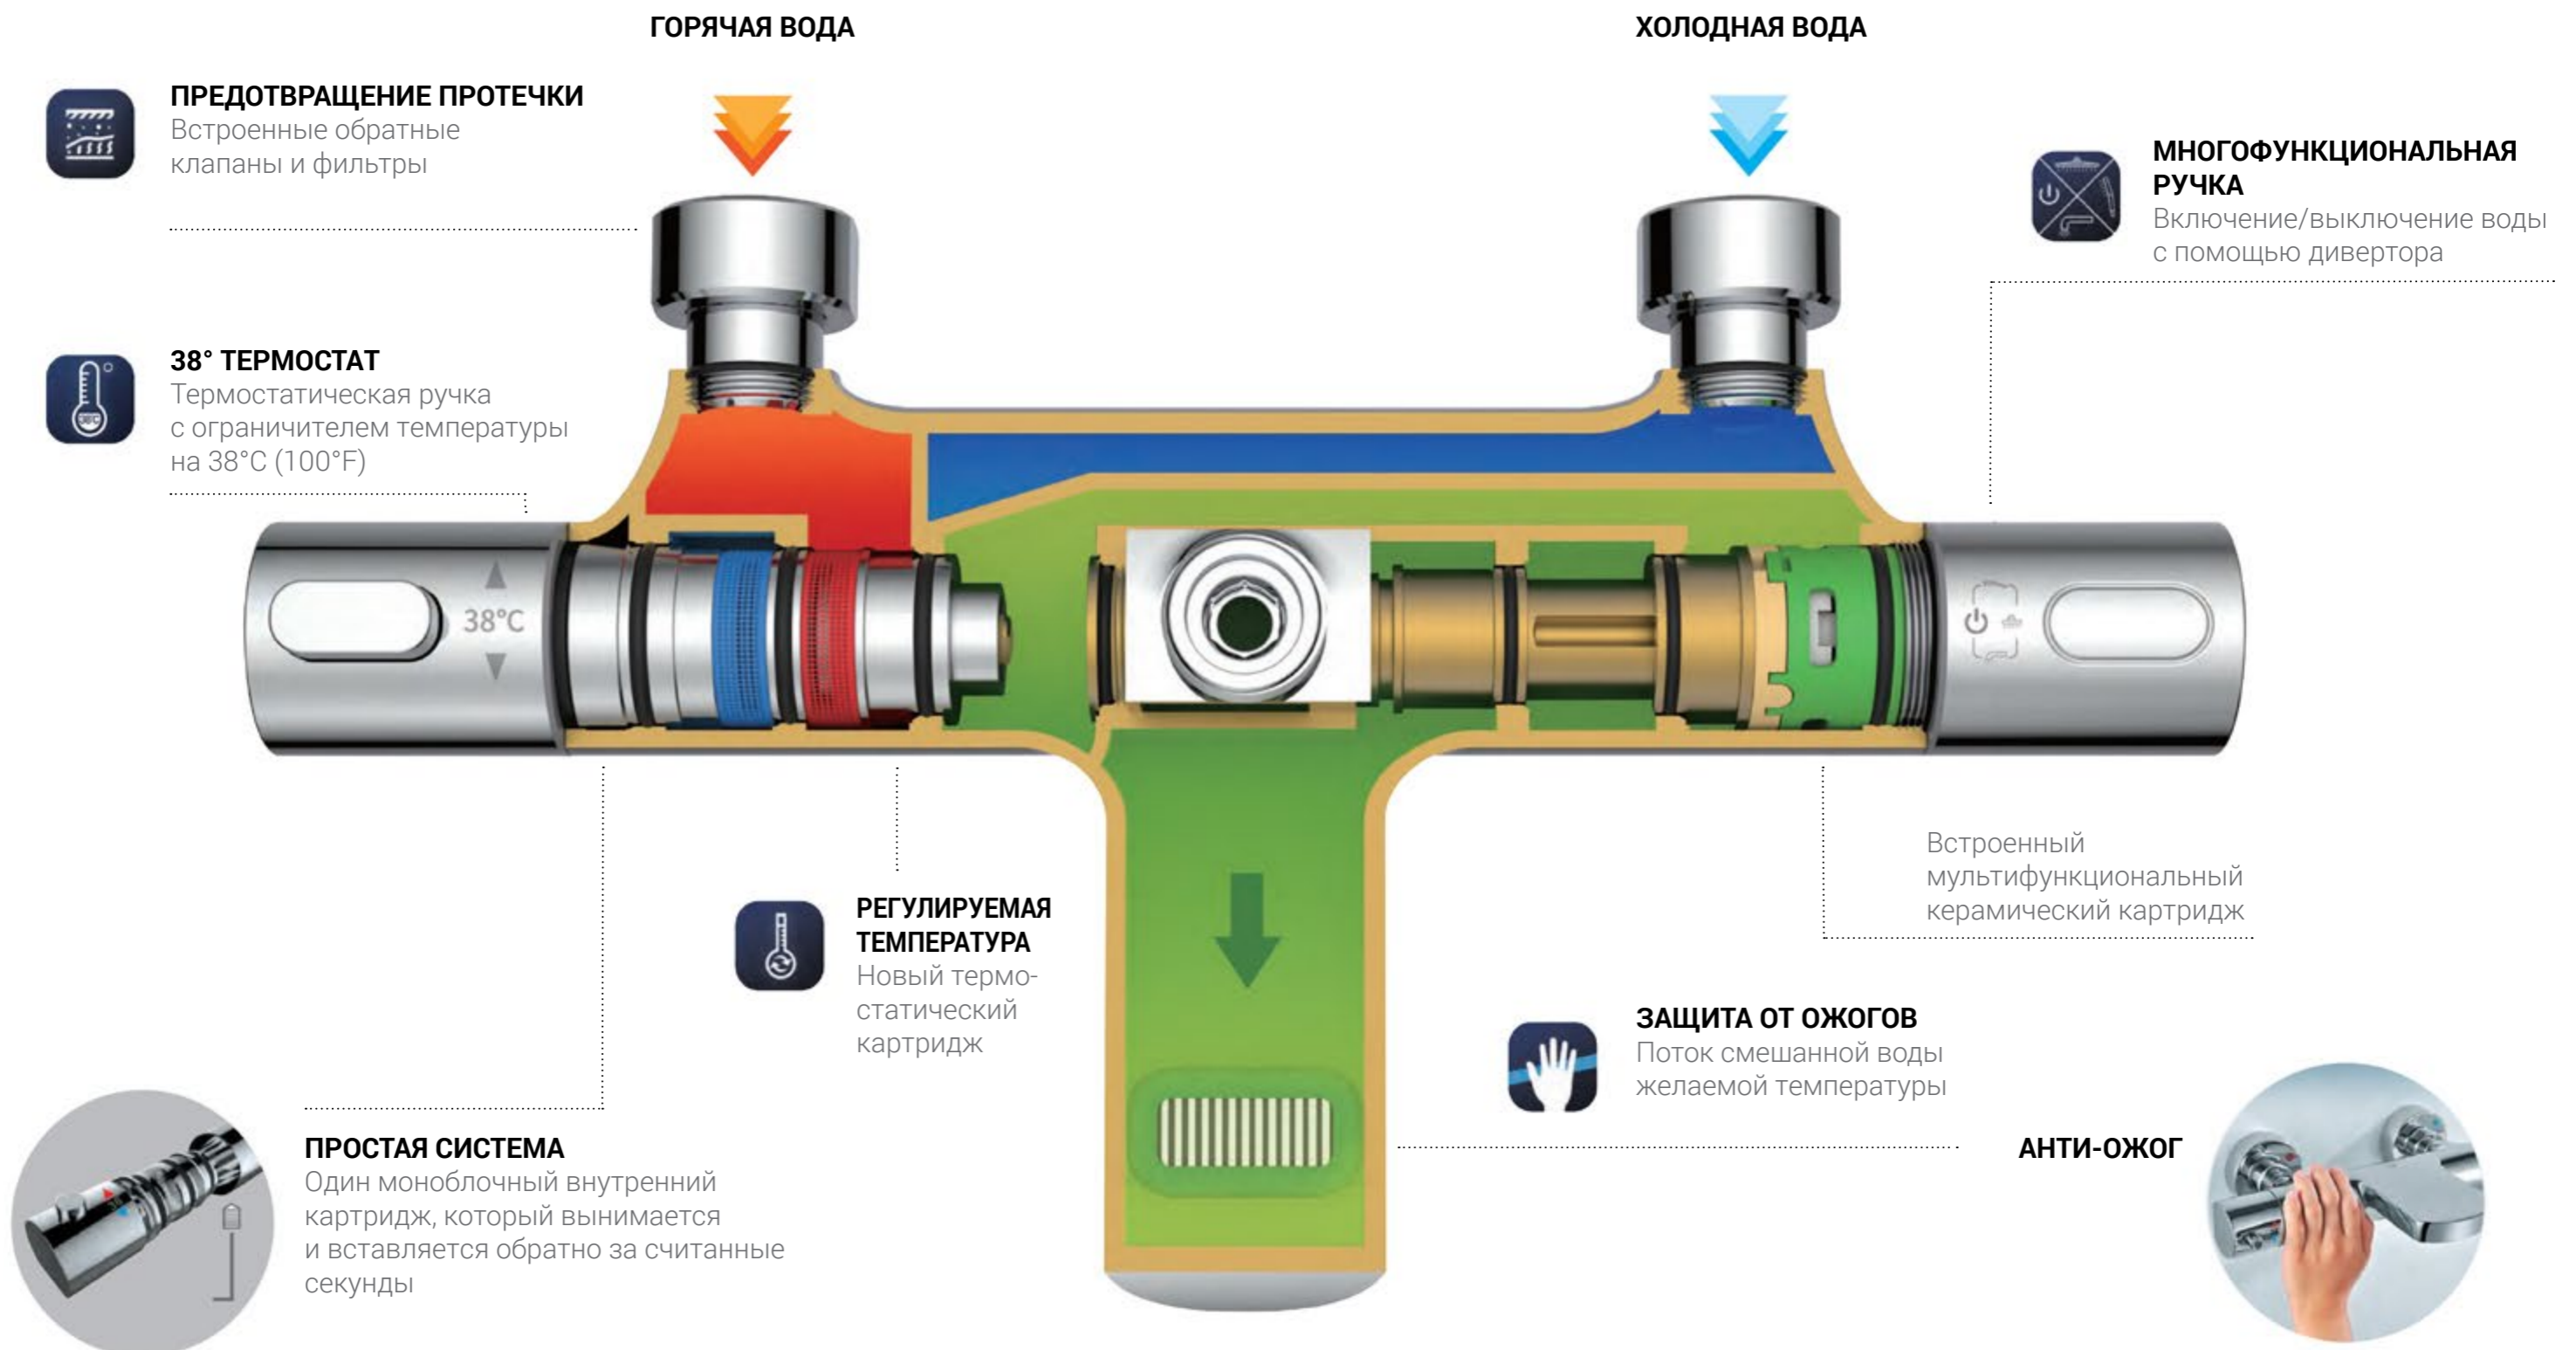

брашированное золото

вороненая сталь

хром покрытие гальваническим методом

матовый черный покрытие методом электрофореза

покрытие методом PVD (physical vapour deposition)

Используемые умные термостатические картриджи из никелево-титанового сплава SMA и никелево-титановые детали очень чувствительны. Всего за 0.2 секунды погрешность измерения температуры воды контролируется на уровне $\pm 1^{\circ}\text{C}$, чтобы обеспечить точную регулировку температуры.

НАЖМИТЕ КНОПКУ РАЗБЛОКИРОВКИ И ВРАЩАЙТЕ ДЛЯ УСТАНОВЛЕНИЯ НУЖНОЙ ТЕМПЕРАТУРЫ

ИННОВАЦИОННАЯ СИСТЕМА

Простота установки благодаря защитному корпусу с индикатором глубины

Оцените удобство дизайна со всех сторон, отрегулируйте различные выпуски воды в соответствии с вашими личными предпочтениями и привычками, испытайте наилучший эффект душа, природный SPA-центр, когда вы принимаете душ