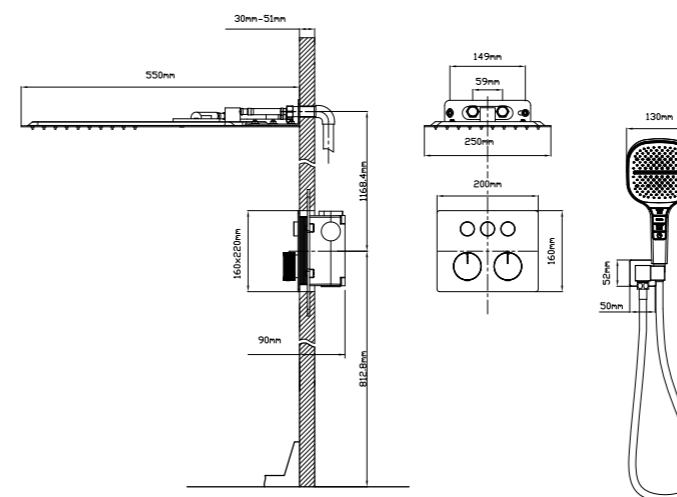

Душевой комплект

Двухрежимный верхний душ из нержавеющей стали SUS404 550x250 мм
Многорежимный ручной душ и с держателем и шлангом PVC
Встраиваемый термостатический смеситель с переключателем на 3 потока