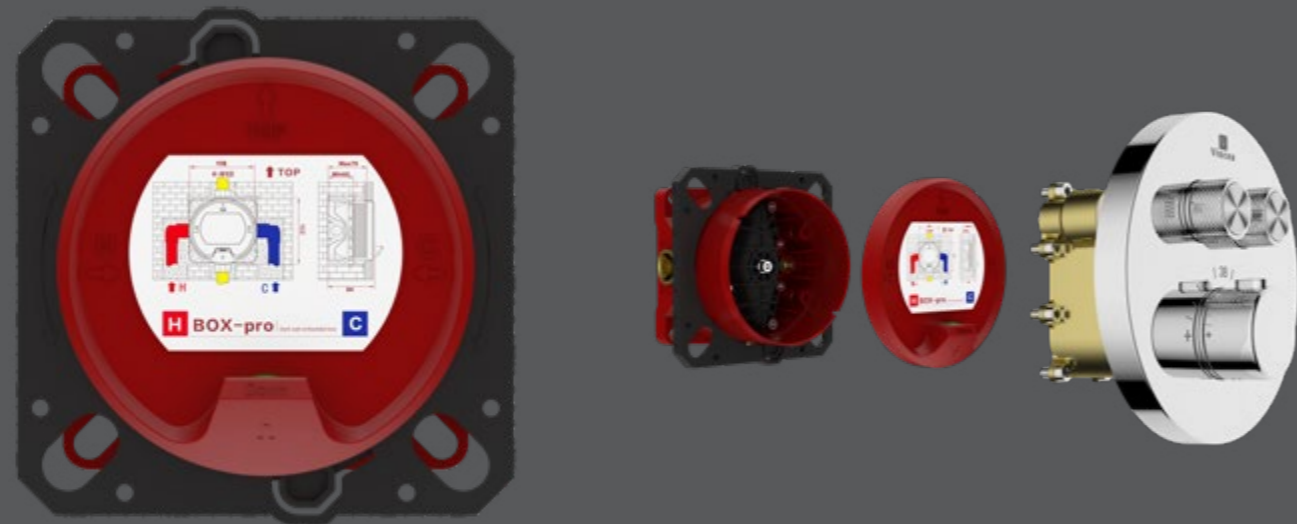

VSFW-3I22MT2

Душевой комплект, встраиваемый, термостатический, двухрежимный

Встраиваемые душевые системы

<p>Верхний душ</p>  VSHH-3I2AHCH ■  VSHH-3I2AHMB ■  VSHH-3I2AHGM ■	<p>Ручной душ со шлангом</p>  VSHN-3I2HCH ■  VSHN-3I2HMB ■  VSHD-3I3CGM ■	
<p>Держатель для душа</p>  VSC-31CH ■  VSC-31MB ■  VSC-31GM ■	<p>Полка-держатель с подводом воды</p>  VSRC-41CH ■  VSRC-41MB ■  VSRC-41GM ■	
<p>Встраиваемый смеситель термостатический с регулировкой напора воды</p>  VSCV-322T-MCH ■  VSCV-322T-MMB ■  VSCV-322T-MGM ■	<p>Артикул комплекта</p> <p>VSFW-3I22MT2CH ■ VSFW-3I22MT2MB ■ VSFW-3I22MT2GM ■</p>	<p>Артикул комплекта</p> <p>VSFW-3I22MT2RCH ■ VSFW-3I22MT2RMB ■ VSFW-3I22MT2RGM ■</p>
<p>Встраиваемый смеситель термостатический с регулировкой напора воды</p>  VSCV-321T-MCH ■  VSCV-321T-MMB ■  VSCV-321T-MGM ■	<p>Артикул комплекта</p> <p>VSFW-3I21MT2CH ■ VSFW-3I21MT2MB ■ VSFW-3I21MT2GM ■</p>	<p>Артикул комплекта</p> <p>VSFW-3I21MT2RCH ■ VSFW-3I21MT2RMB ■ VSFW-3I21MT2RGM ■</p>

* Душевая лейка по выбору комплектуется держателем или полкой-держателем с подводом воды (R)
 ** Цветовые обозначения: CH ■ - хром MB ■ - матовый черный GM ■ - вороненая сталь

VSCV-322T-M

Встраиваемый смеситель для душа 2-х функциональный, термостатический

VSCV-321T-M

Встраиваемый смеситель для душа 2-х функциональный, термостатический

Верхние и ручные души

Vincea

VSHH-312AH
Верхний душ Ø 300 мм
в комплекте с ручным
душем VSHN-312H

VSHD-313C
Встраиваемый верхний душ
Ø 300 мм