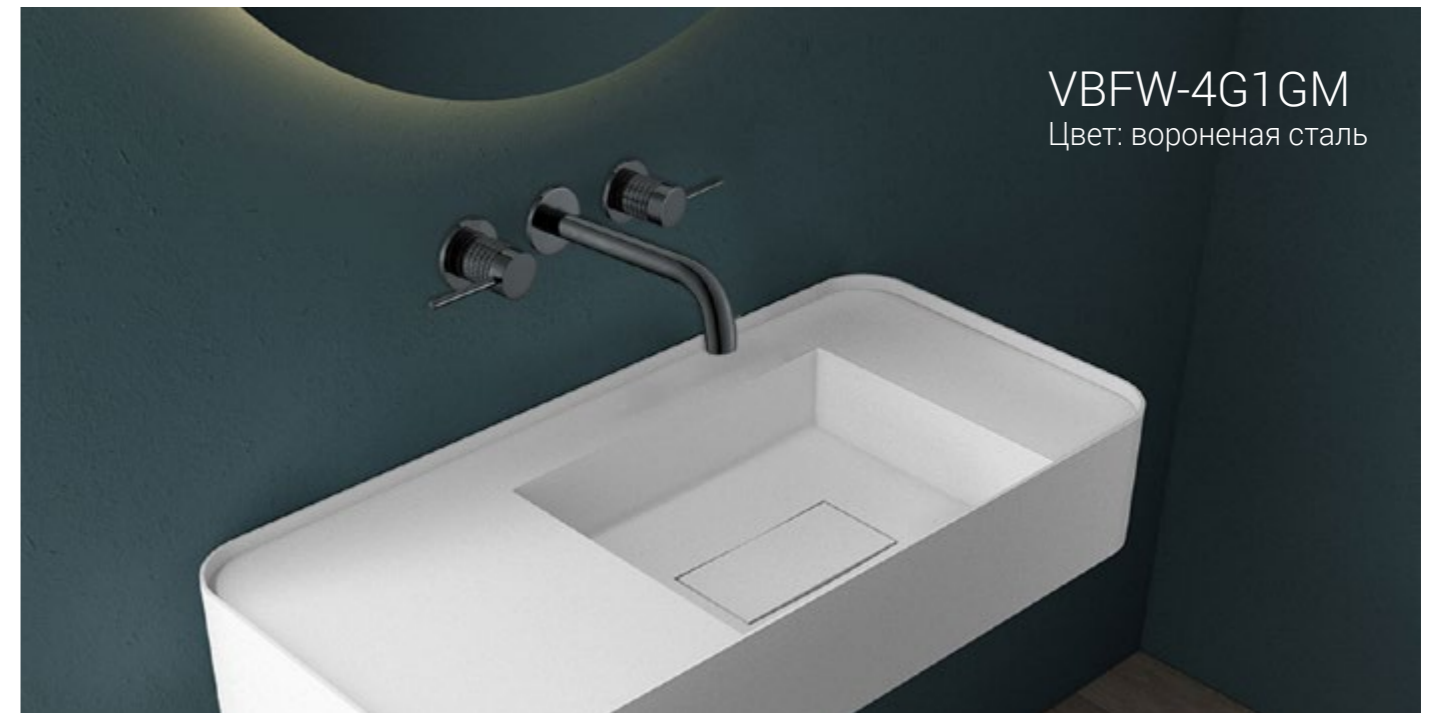

Смесители для раковины

VBFW-4G1

Смеситель для раковины встраиваемый двухрычажный с внутренней частью, керамический картридж Ø35

VBFW-4G1GM

Цвет: вороненая сталь

VBFW-4G1MB

Цвет: матовый черный