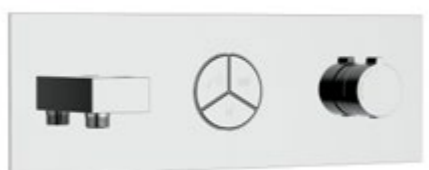

VSCV-422T

Встраиваемый смеситель для душа 2-х функциональный, термостатический с подводкой воды и держателем для душа

CH

BG

GM

MB

VSCV-432T

Встраиваемый смеситель для душа 3-х функциональный, термостатический с подводкой воды и держателем для душа