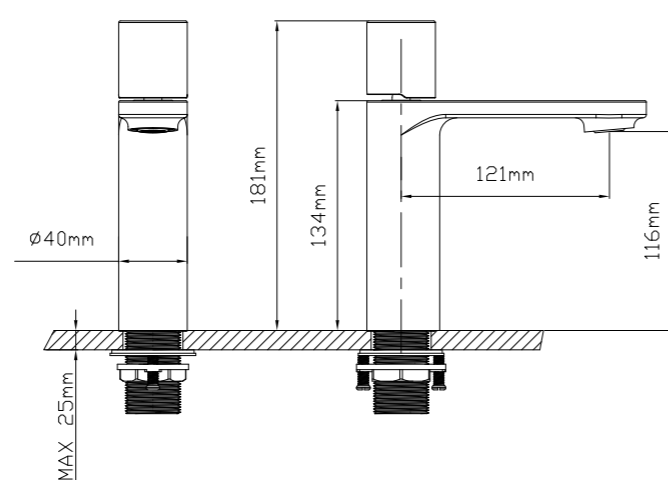

Смесители для раковины

VBF-4V3

Смеситель для раковины однорычажный с керамическим

VBF-4V3CH

Цвет: хром

VBF-4V3GM

Цвет: вороненая сталь

VBF-4V3MB

Цвет: матовый черный