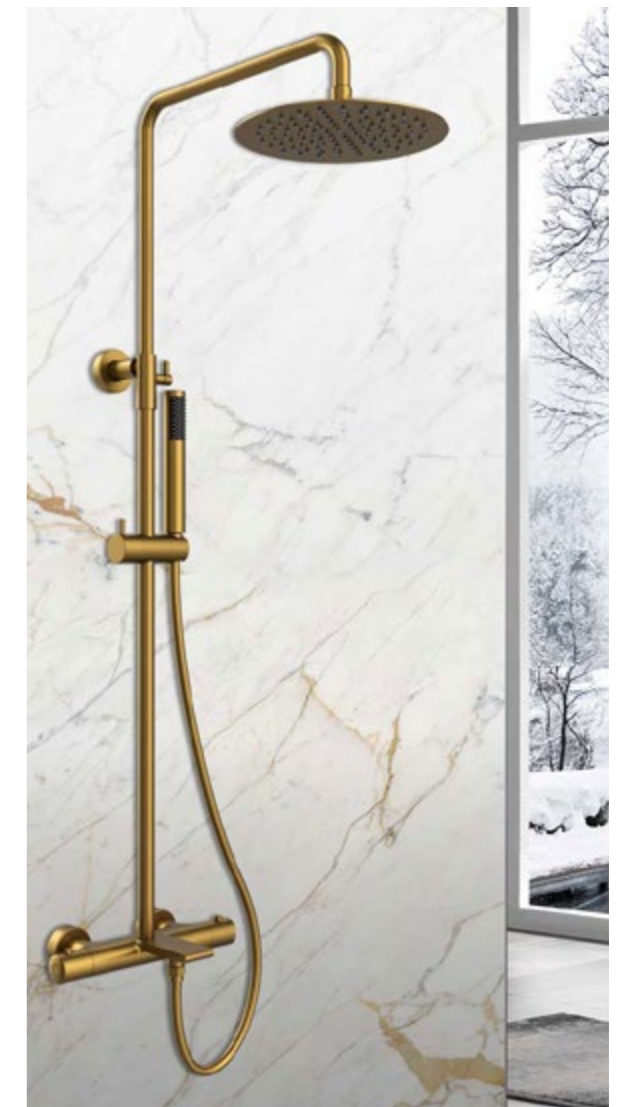

VSFS-1C1MB

Цвет: матовый черный

Душевая стойка
с поворотным изливом

Верхний душ Ø250 мм,
многорежимный ручной душ, PVC шланг

Смесители и душевые системы серии Vogue выполнены в элегантном лаконичном дизайне, превращающем детали повседневной жизни в источник вдохновения. Смесители коллекции представлены с двумя видами ручек.