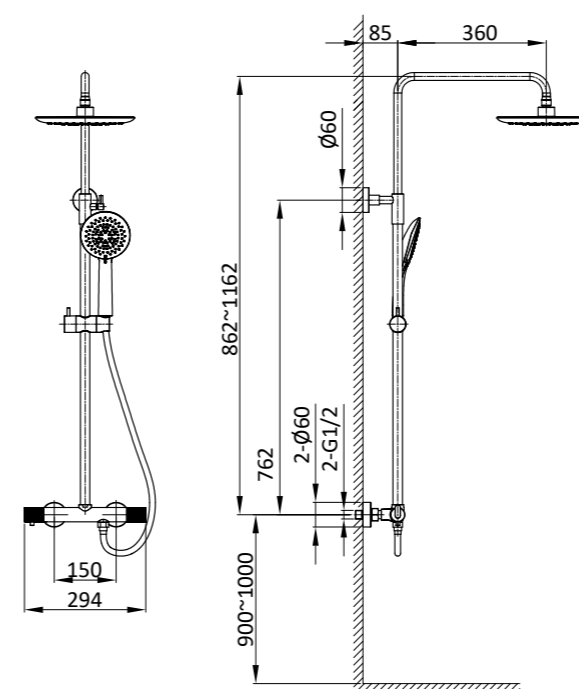

Душевая стойка термостатическая

Верхний душ Ø250 мм, многорежимный ручной душ, PVC шланг