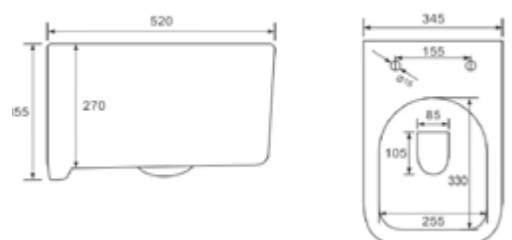

Серия: Ultra
Размеры, мм: 520x345x355
Цвет: матовый черный
Ультратонкое soft-close сиденье из дюропласта