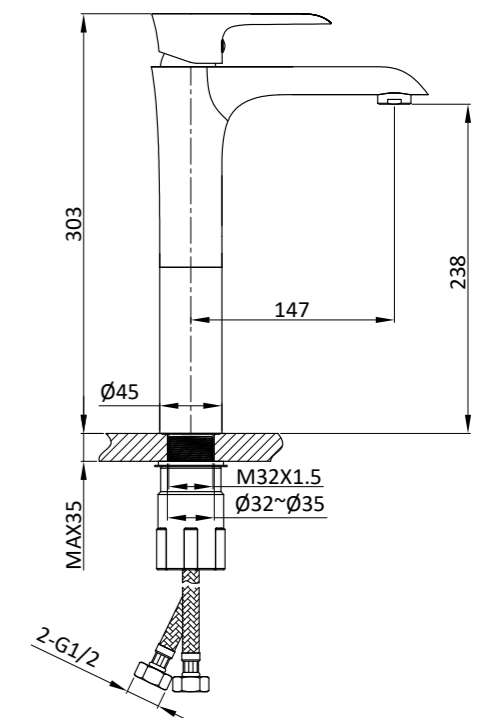

VBF-1E2

Смеситель для накладной раковины однорычажный с керамическим картриджем Ø35

VBF-1E2CH

Цвет: хром

VBF-1E2MB

Цвет: матовый черный

Смесители для раковины

VBFW-1E1