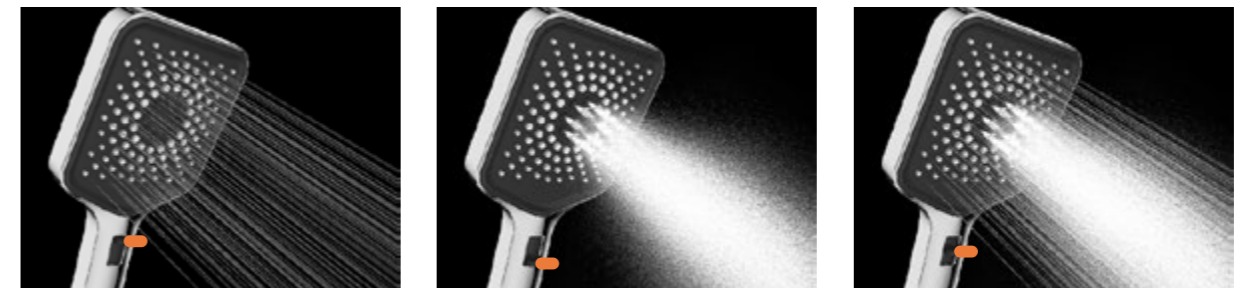

VSHD-314C
Встраиваемый верхний душ 320x165 мм

VSHN-312H
Ручной душ 4-х режимный с шлангом

Дождь Пульсирующий дождь СПА гранулы Водяная пыль

VSHN-314H
Ручной душ 3-х режимный с шлангом

Серия Futura представлена современными встраиваемыми душевыми системами, разработанными ведущими дизайнерами. Душевые системы Futura выполнены в стиле, напоминающем технику из фантастических фильмов, при этом функциональные и эргономичные. Особенности серии являются встраиваемые верхние души 300мм, элегантные 3-х режимные встраиваемые смесители с кнопочным управлением, полки с подводом воды и изливом.