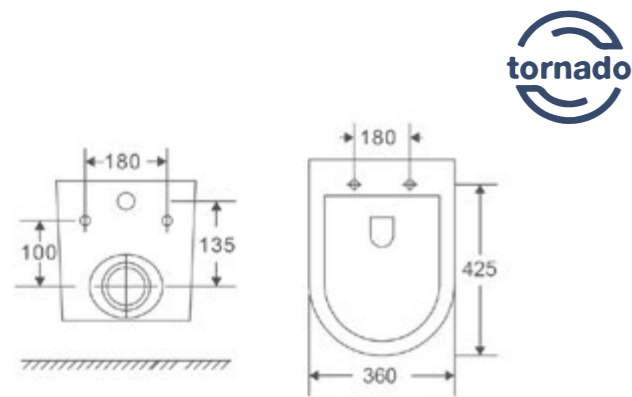

Унитазы Tornado

VT1-51T Унитаз подвесной полностью закрытый со смывом Tornado 3.0

Серия: Vien
Размеры, мм: 495x360x390
Цвет: белый Материал: фарфор
Ультратонкое soft-close сиденье из дюропласта

УНИТАЗЫ Tornado