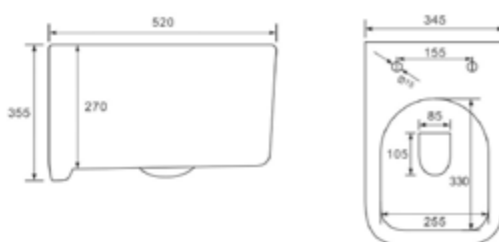

VT1-37 Унитаз подвесной безободковый

Rimless

Серия: Edge-M
Размеры, мм: 555x365x355
Цвет: белый
Ультратонкое soft-close сиденье из дюропласта

СЕРИЯ Ultra

VT1-32 Унитаз подвесной безободковый

Серия: Ultra
Размеры, мм: 520x345x355
Цвет: белый
Ультратонкое soft-close сиденье из дюропласта