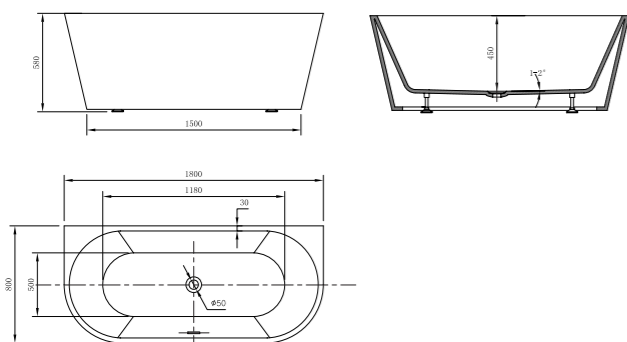

VBT-405B-1700 Размеры, мм: 1700x800x580

VBT-405-1860 Размеры, мм: 1600x780x580

VBT-408-1700 Размеры, мм: 1700x815x580

VBT-408-1800 Размеры, мм: 1800x815x580

VBT-421-1800 Размеры, мм: 1800x800x580

VBT-421-1700 Размеры, мм: 1700x800x580