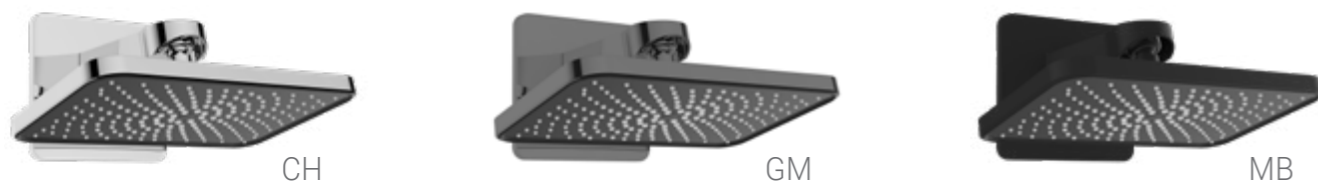

VSHD-314C

Встраиваемый верхний душ 320x165 мм