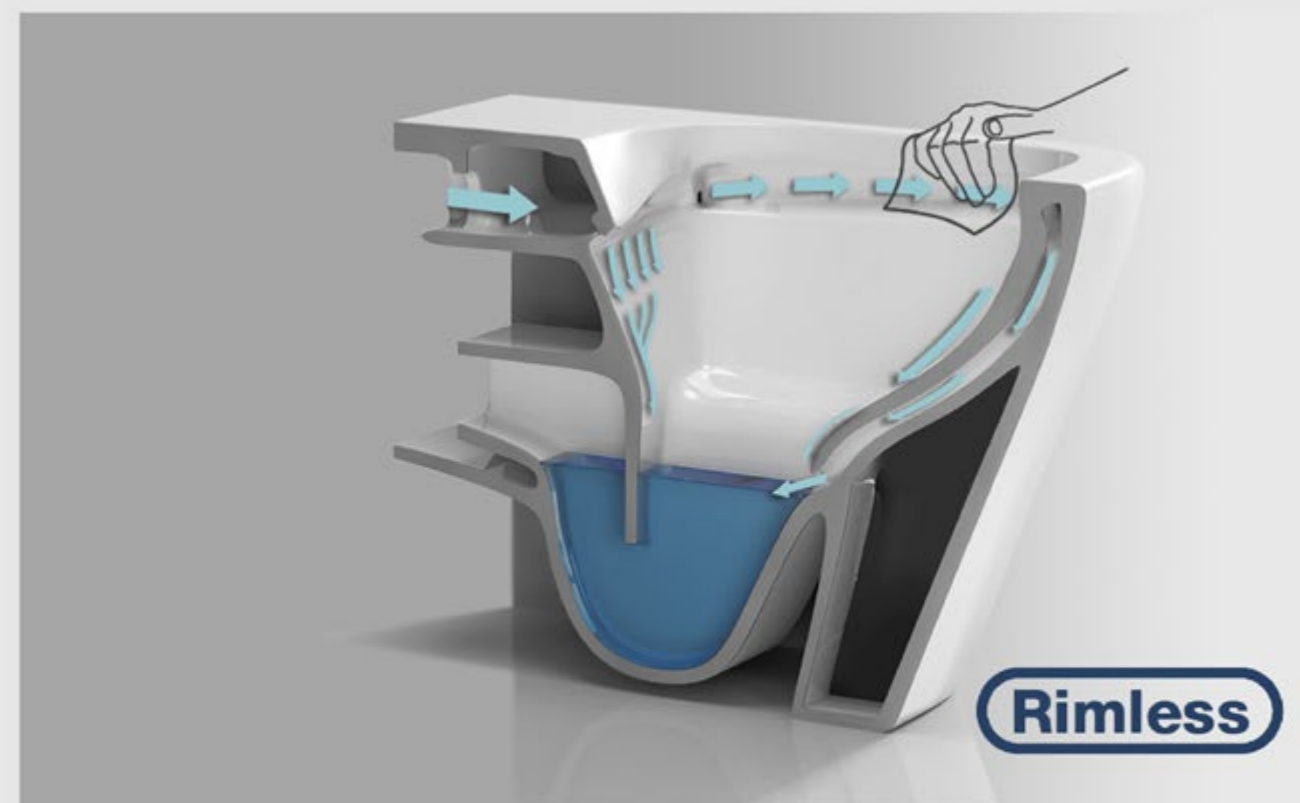

С технологией Rimless в унитазах нет скрытых, труднодоступных мест, где могут скапливаться микробы, бактерии, грязь и отложения. Чистая и сверкающая керамическая поверхность с одной салфеткой.