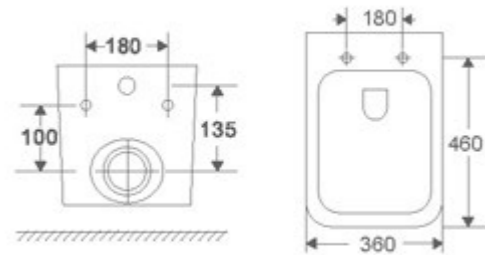

VT1-52T Унитаз подвесной Tornado

Серия: Globo
Размеры, мм: 495x360x370
Цвет: белый Материал: фарфор
Ультратонкое soft-close сиденье из дюропласта

Унитазы Tornado

VT1-12T Унитаз подвесной Tornado

Серия: Q-Line
 Размеры, мм: 530x360x365
 Цвет: белый Материал: фарфор
 Ультратонкое soft-close сиденье из дюропласта