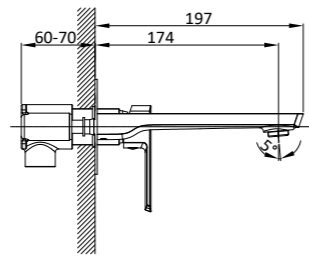

VBFW-1N1MB

Цвет: матовый черный