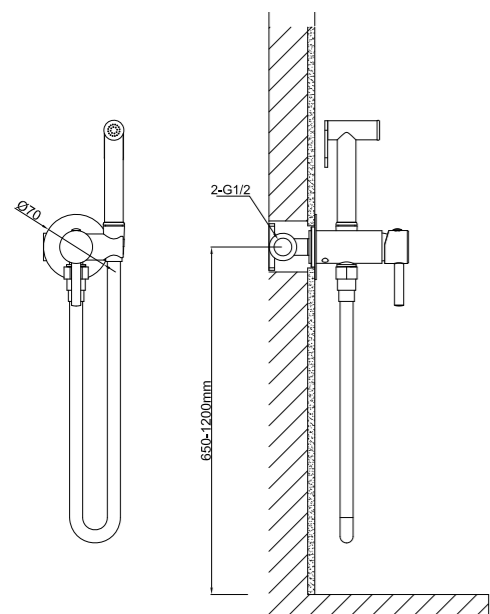

Гигиенический душ
с встраиваемым смесителем

Лейка из латуни,
PVC шланг 1.5м