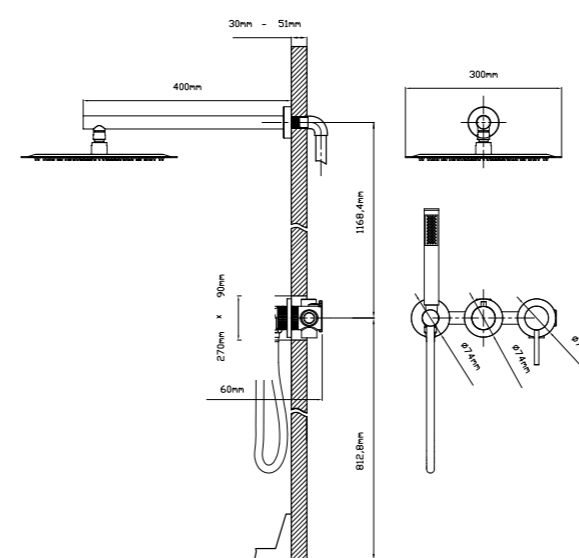

Цвет: вороненая сталь

VSFW-4G01BG

Цвет: брашированное золото

VSFW-4G01MB

Цвет: матовый черный

Душевой комплект
встраиваемый, двухрежимный

Верхний душ Ø300 мм,
многорежимный ручной душ, PVC шланг

Смесители и душевые системы серии Cube выполнены в современном брутальном стиле и воплощают идеальный баланс дизайна и функциональности.