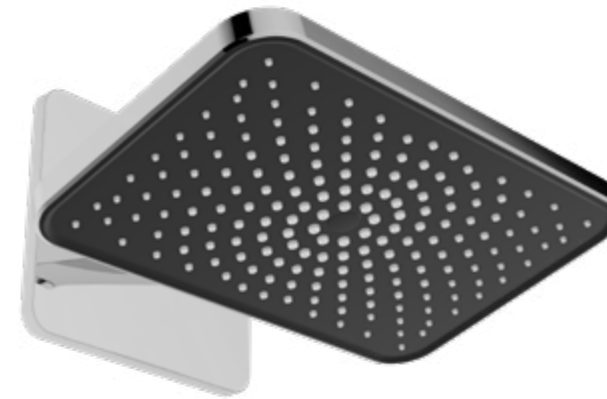

VSCV-321T-M

Встраиваемый смеситель для душа 2-х функциональный, термостатический

Верхние и ручные души

Vincea

VSHH-312AH
Верхний душ Ø 300 мм
в комплекте с ручным
душем VSHN-312H

VSHD-313C
Встраиваемый верхний душ
Ø 300 мм