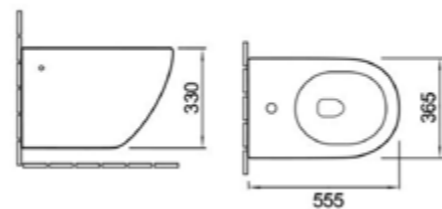

СЕРИЯ Globo

Унитаз подвесной безободковый

Rimless

VT1-14

○ белый

VT1-14MB

● матовый черный

Серия: Globo
Размеры, мм: 550x365x395
Ультратонкое soft-close сиденье из дюропласта

VB1-14

Биде подвесное

Серия: Globo
Размеры, мм: 555x365x330
Цвет: белый

СЕРИЯ Globo

VT1-14MB

VT1-14MA

VT1-14MO

VT1-14MG

VT1-14MC

Rimless

VT1-14S

Унитаз подвесной

Артикул	Размеры, мм	Цвет	Описание
VT1-14S	485x365x360	белый	ультратонкое soft-close сиденье из дюропласта
VT1-14SMA	490x370x370	антрацит матовый	ультратонкое soft-close сиденье из дюропласта
VT1-14SMC	490x370x370	капучино матовый	ультратонкое soft-close сиденье из дюропласта
VT1-14SMG	485x365x360	матовый серый	ультратонкое soft-close сиденье из дюропласта
VT1-14SMO	490x370x370	океан матовый	ультратонкое soft-close сиденье из дюропласта
VT1-14SMB	485x365x360	матовый черный	ультратонкое soft-close сиденье из дюропласта