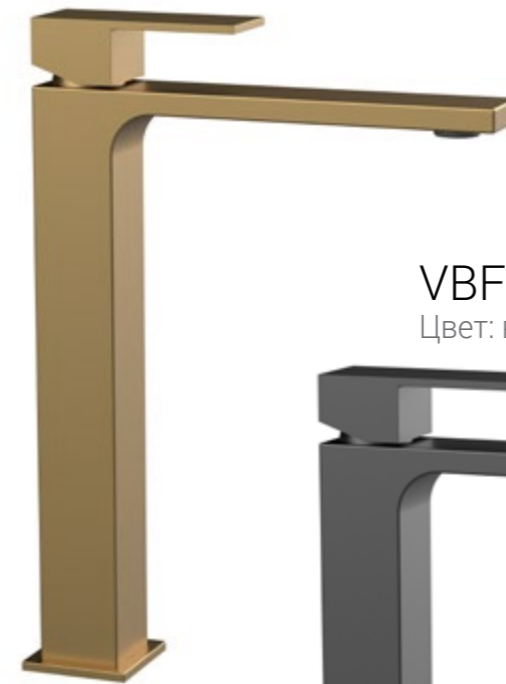

Цвет: брашированное золото

VBF-1C01GM

Цвет: вороненая сталь

VBF-1C01MB

Цвет: матовый черный

VBF-1C01CH

Цвет: хром

Смесители для раковины

VBF-1C02BG

Цвет: брашированное золото

VBF-1C02GM

Цвет: вороненая сталь

VBF-1C02MB

Цвет: матовый черный

VBF-1C02CH

Цвет: хром