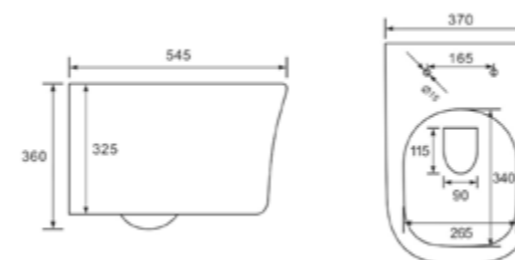

Серия: Arco
Размеры, мм: 545x370x360
Цвет: белый
Soft-close сиденье из дюропласта