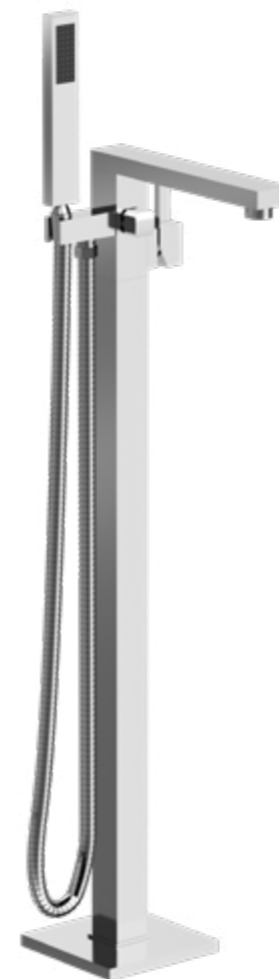

Смесители для ванны

VTF-101CH

Смеситель для ванны напольный однорычажный, ручной душ, 2 шланга подвода воды

Цвет: хром