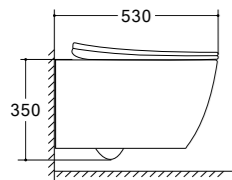

СЕРИЯ Felice, Core

Rimless

Серия: Felice
Размеры, мм: 530x380x350
Цвет: белый
Ультратонкое soft-close сиденье из дюропласта

СЕРИЯ Form, Edge-M

Rimless

Серия: Form
Размеры, мм: 520x360x350
Цвет: белый
Ультратонкое soft-close сиденье из дюропласта

Rimless

Серия: Core
Размеры, мм: 510x350x360
Цвет: белый
Ультратонкое soft-close сиденье из дюропласта

Rimless

Серия: Edge-M
Размеры, мм: 555x365x355
Цвет: белый
Ультратонкое soft-close сиденье из дюропласта