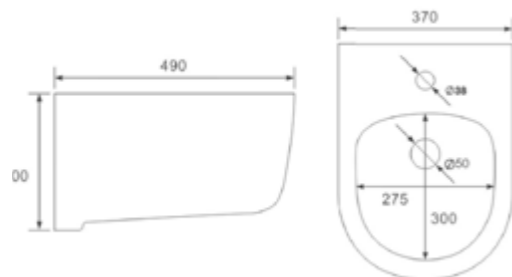

СЕРИЯ Evo

VT1-34S Унитаз подвесной безободковый

Rimless

Серия: Evo
Размеры, мм: 490x370x340
Цвет: белый
Ультратонкое soft-close сиденье из дюропласта

VB1-34S Биде подвесное

Серия: Evo
Размеры, мм: 490x370x300
Цвет: белый