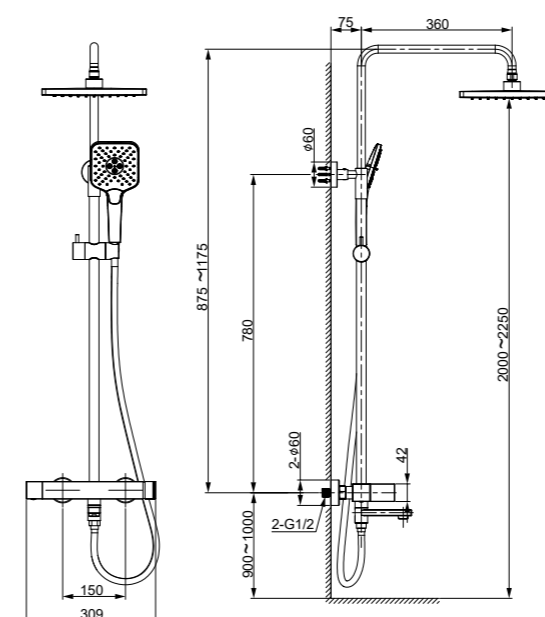

VSFS-1C1MB

Цвет: матовый черный

Душевая стойка
с поворотным изливом

Верхний душ Ø250 мм,
многорежимный ручной душ, PVC шланг

Смесители и душевые системы серии Vogue выполнены в элегантном лаконичном дизайне, превращающем детали повседневной жизни в источник вдохновения. Смесители коллекции представлены с двумя видами ручек.