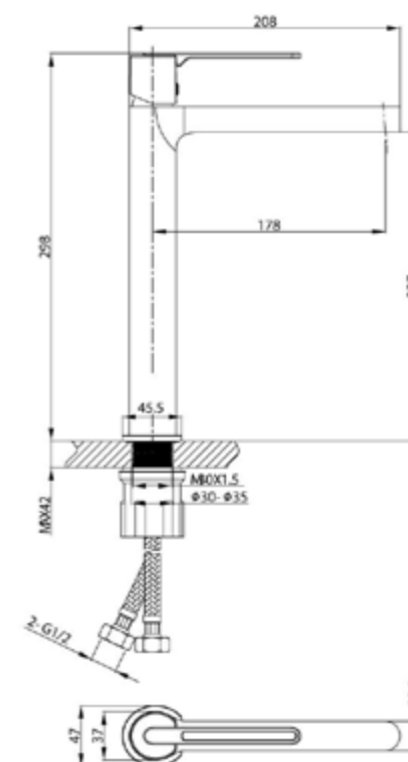

VBF-1R2

Смеситель для накладной раковины однорычажный с керамическим картриджем Ø25