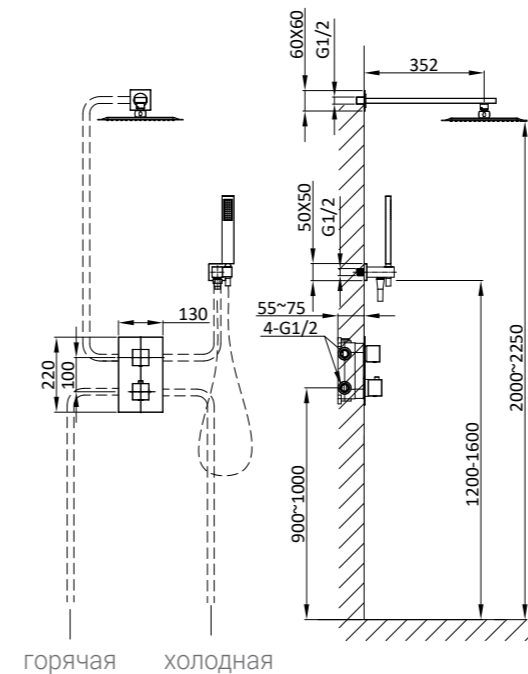

VSFW-102TCH

Цвет: хром

VSFW-102TMB

Цвет: матовый черный