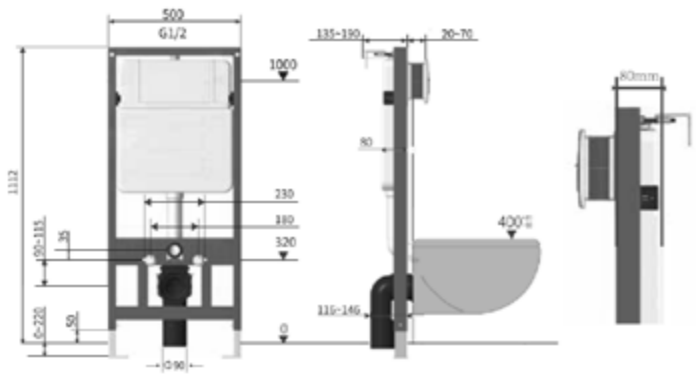

Инсталляции для подвесных унитазов

VIS-601 Инсталляция для подвесного унитаза

Метод крепления: в капитальную стену и пол
Режим слива воды: 2 кнопки (2-х режимный слив воды)
Межосевое расстояние, мм: 230/180
Монтажная ширина, мм: 500
Монтажная глубина, мм: 135-190
Монтажная высота, мм: 1075-1440

VFP-001CH
хром

VFP-002CH
хром