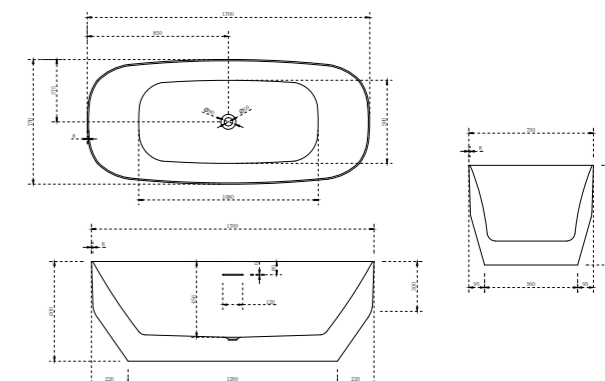

VBT-631 Размеры, мм: 1700x750x600

VBT-6S01 Размеры, мм: 1700x720x550

VBT-6S01 Размеры, мм: 1700x750x550

VBT-6S02 Размеры, мм: 1700x750x550

VBT-6T01B Размеры, мм: 1700x750x550

Плавные, безукоризненно сбалансированные изгибы создают утонченную простоту и художественный нюанс. Ванна **Vincea** обеспечивает современный, элегантный и гармоничный опыт в соответствии с самыми современными ритуалами повседневной жизни.