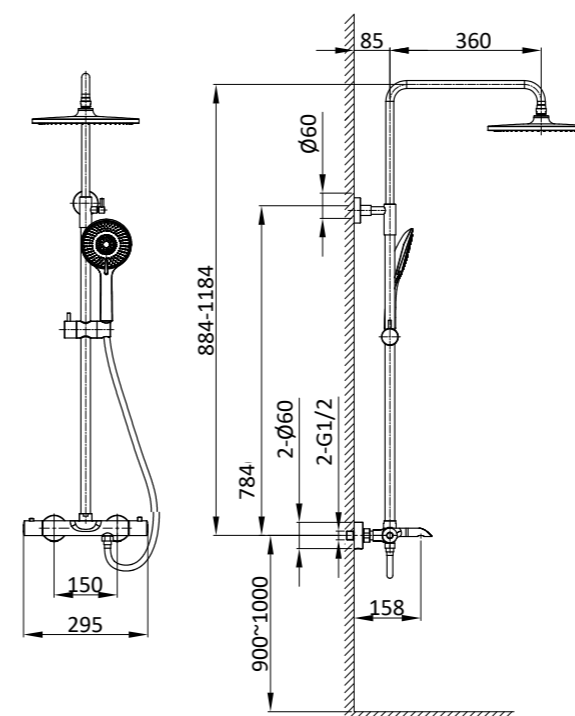

Цвет: матовый черный