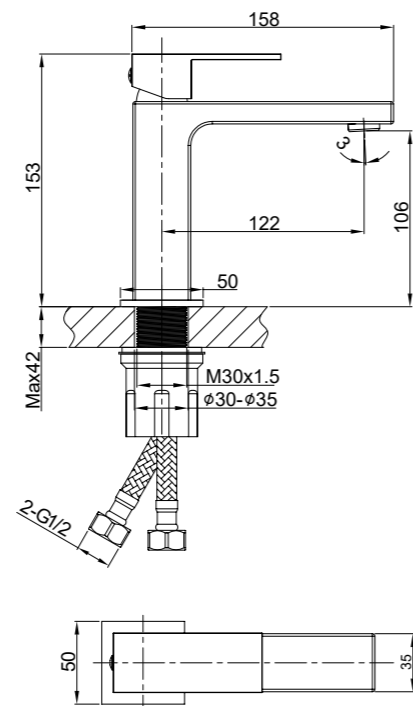

VBF-1C01CH

Цвет: хром