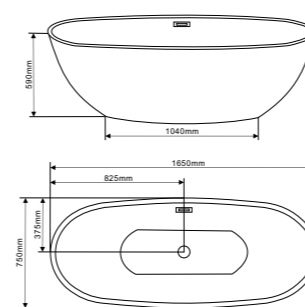

VBT-509 Размеры, мм: 1650x750x590