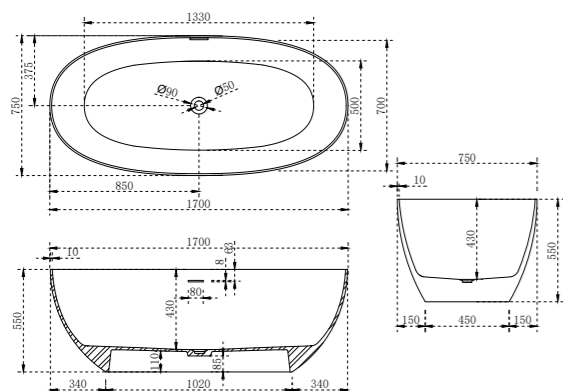

VBT-631 Размеры, мм: 1700x750x600

VBT-6S01 Размеры, мм: 1700x720x550

VBT-6S01 Размеры, мм: 1700x750x550

VBT-6S02 Размеры, мм: 1700x750x550

VBT-6T01B Размеры, мм: 1700x750x550

Плавные, безукоризненно сбалансированные изгибы создают утонченную простоту и художественный нюанс. Ванна **Vincea** обеспечивает современный, элегантный и гармоничный опыт в соответствии с самыми современными ритуалами повседневной жизни.