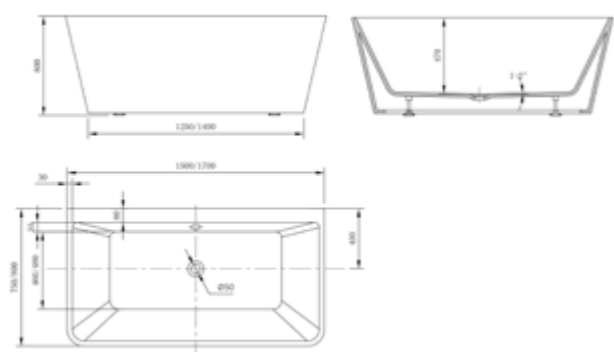

VBT-425-1700 Размеры, мм: 1700x800x600