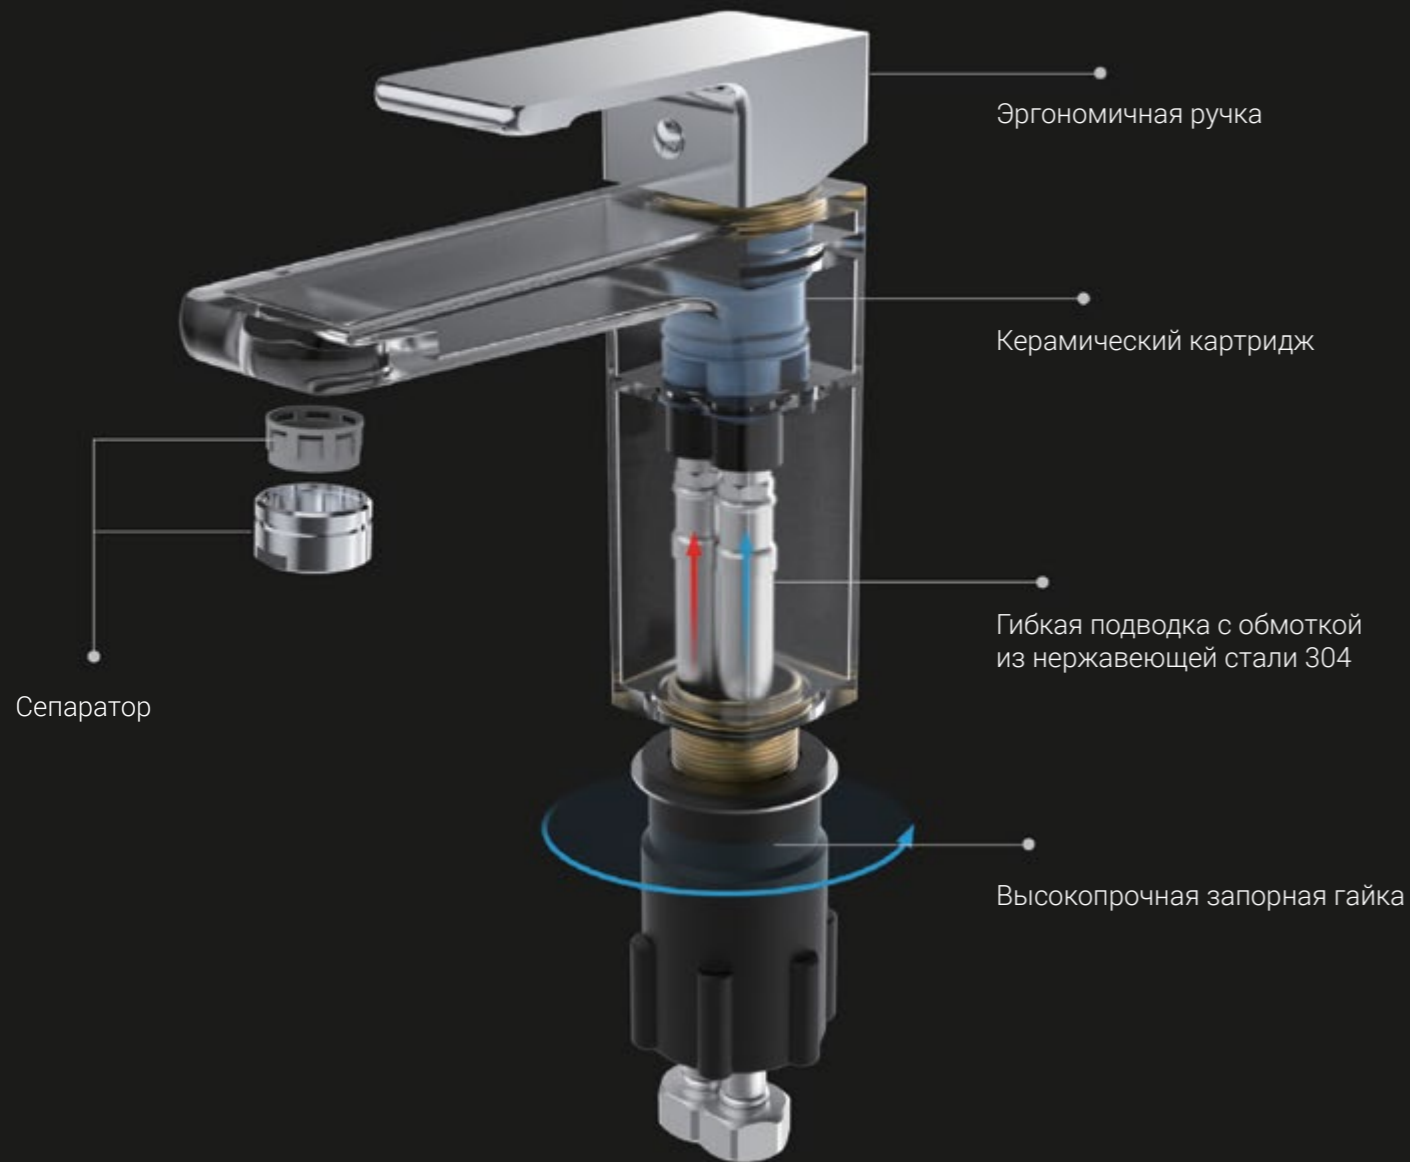

КЛАПАН ДЛЯ ВЫРАВНИВАНИЯ ДАВЛЕНИЯ

ВАРИАНТЫ ПОКРЫТИЯ СМЕСИТЕЛЕЙ