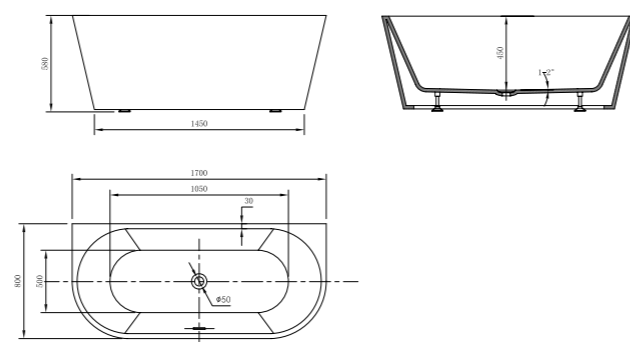

VBT-405B-1700 Размеры, мм: 1700x800x580

VBT-405-1860 Размеры, мм: 1600x780x580

VBT-408-1700 Размеры, мм: 1700x815x580

VBT-408-1800 Размеры, мм: 1800x815x580

VBT-421-1800 Размеры, мм: 1800x800x580

VBT-421-1700 Размеры, мм: 1700x800x580