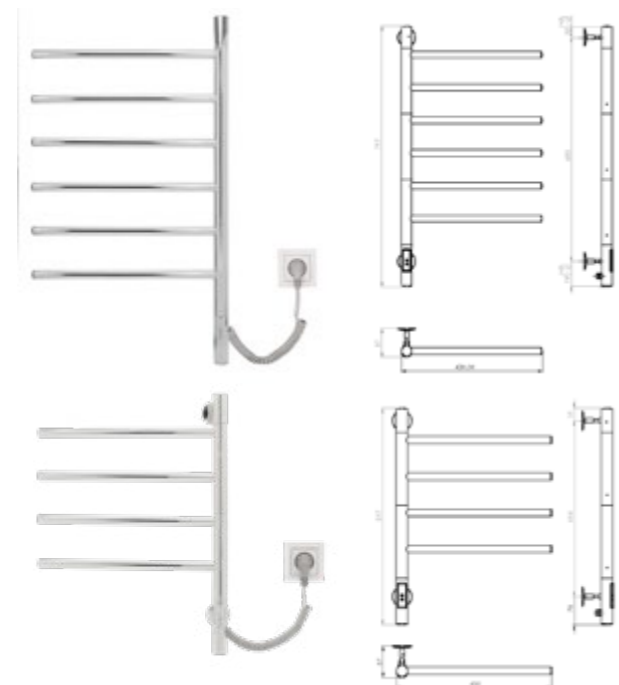

Полотенцесушители

VTD-1S Электрический полотенцесушитель из нержавеющей стали с таймером

Класс безопасности: I
Высота: 80/60 см, ширина: 43 см
Вращающиеся на 180° перемычки
Количество перемычек: 4-6 шт
Потребляемая мощность: 65 W
Номинальное напряжение: 230 V
Номинальная температура: 55-65°C
Рекомендуемая площадь помещения: 3-5 м²

Артикул	Размер, мм	Цвет
VTD-1S2CE	430x797x87	хром
VTD-1S1CE	430x597x87	хром