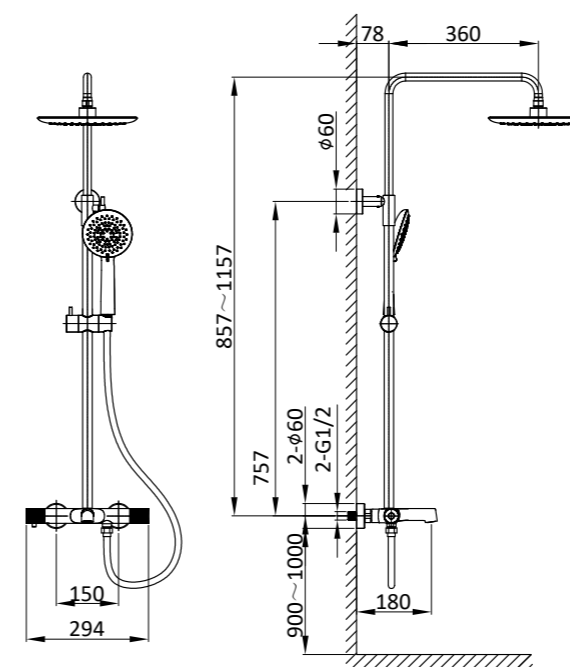

VSFS-1D1TMB

Цвет: матовый черный