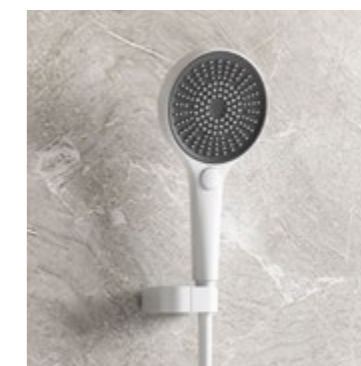

VSFW-2F12T

Встраиваемая термостатическая душевая система

VSFW-2F12TCH

Цвет: хром

VSFW-2F12TGM

Цвет: вороненая сталь

VSFW-2F12TMB

Цвет: матовый черный