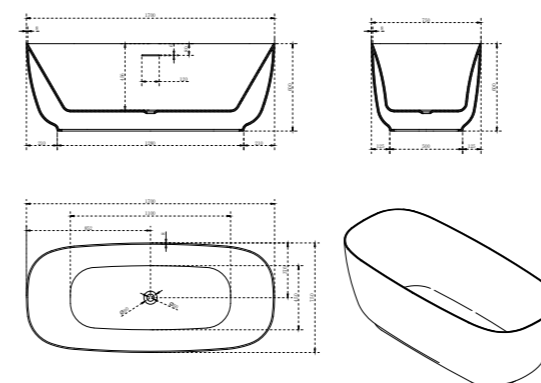

VBT-631 Размеры, мм: 1700x750x600

VBT-6S01 Размеры, мм: 1700x720x550

VBT-6S01 Размеры, мм: 1700x750x550

VBT-6S02 Размеры, мм: 1700x750x550

VBT-6T01B Размеры, мм: 1700x750x550

Плавные, безукоризненно сбалансированные изгибы создают утонченную простоту и художественный нюанс. Ванна **Vincea** обеспечивает современный, элегантный и гармоничный опыт в соответствии с самыми современными ритуалами повседневной жизни.