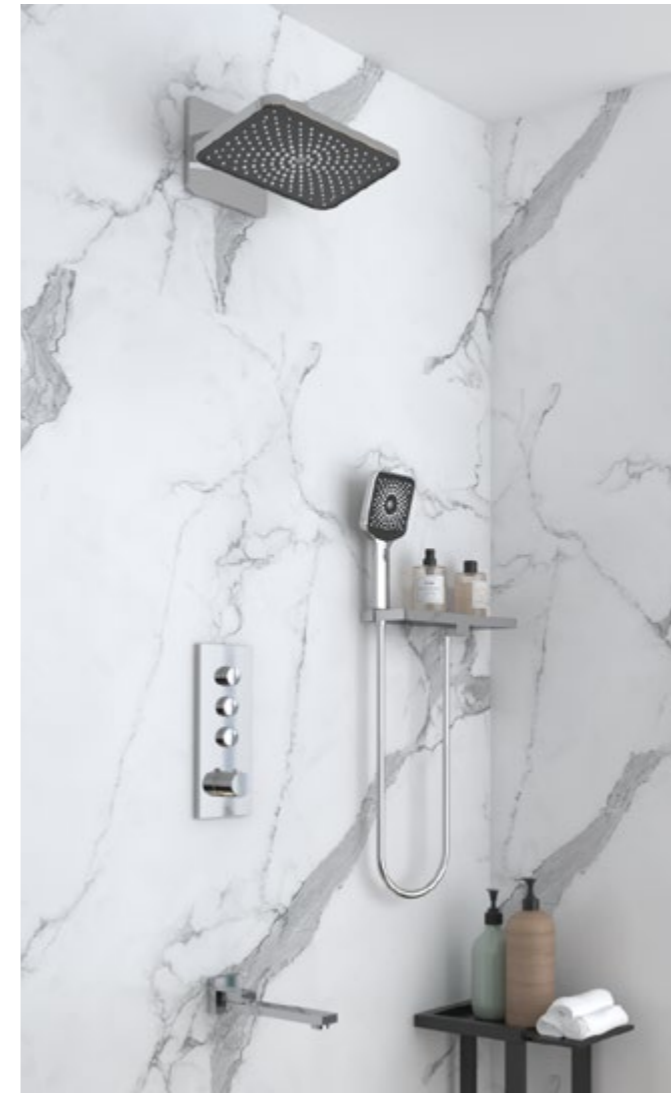

Встраиваемые душевые системы

Верхний душ	VSHD-314CCH ■ VSHD-314CMB ■ VSHD-314CGM ■	Ручной душ со шлангом	VSHN-314HCH ■ VSHN-314HMB ■ VSHN-314HGM ■

Держатель для душа	VSC-32CH ■ VSC-32MB ■ VSC-32GM ■	Полка-держатель с подводом воды	VSRC-41CH ■ VSRC-41MB ■ VSRC-41GM ■

Встраиваемый смеситель 2-х функциональный	VSCV-421CH ■ VSCV-421MB ■ VSCV-421GM ■	Артикул комплекта	VFSW-421I4CH ■ VFSW-421I4MB ■ VFSW-421I4GM ■

Излив	VSW-41CH ■ VSW-41MB ■ VSW-41GM ■	Встраиваемый 3-х функциональный смеситель термостатический	VSCV-433TCH ■ VSCV-433TMB ■ VSCV-433TGM ■	Артикул комплекта	VFSW-433T14CH ■ VFSW-433T14MB ■ VFSW-433T14GM ■	Артикул комплекта	VFSW-433T14RCH ■ VFSW-433T14RMB ■ VFSW-433T14RGM ■

Встраиваемый смеситель 2-х функциональный	VSCV-421CH ■ VSCV-421MB ■ VSCV-421GM ■	Артикул комплекта	VFSW-421I4CH ■ VFSW-421I4MB ■ VFSW-421I4GM ■

Излив	VSW-41CH ■ VSW-41MB ■ VSW-41GM ■	Встраиваемый 3-х функциональный смеситель термостатический	VSCV-433TCH ■ VSCV-433TMB ■ VSCV-433TGM ■	Артикул комплекта	VFSW-433T14CH ■ VFSW-433T14MB ■ VFSW-433T14GM ■	Артикул комплекта	VFSW-433T14RCH ■ VFSW-433T14RMB ■ VFSW-433T14RGM ■

* Душевая лейка по выбору комплектуется держателем или полкой-держателем с подводом воды (R)
** Цветовые обозначения: CH ■ - хром MB ■ - матовый черный GM ■ - вороненая сталь