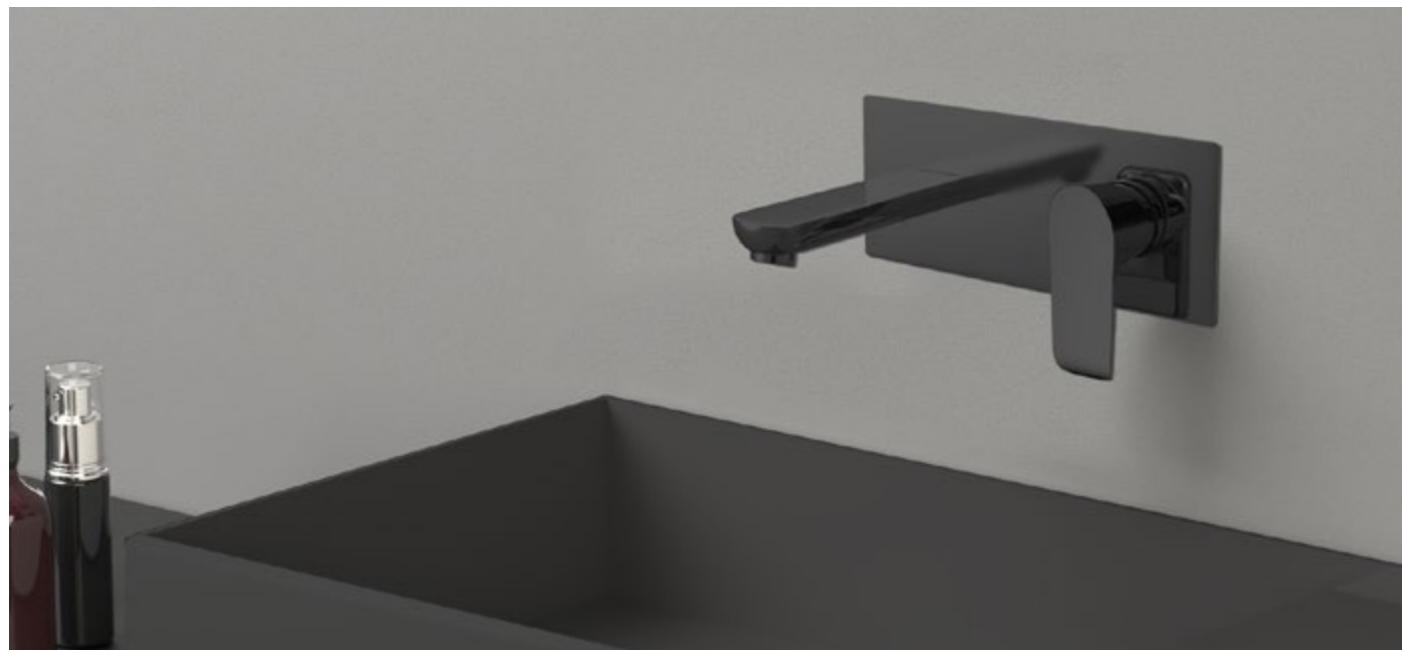

Смеситель для раковины встраиваемый
однорычажный с внутренней частью

VBFW-1E1CH

Цвет: хром

VBFW-1E1MB

Цвет: матовый черный

Смесители для раковины

Встраиваемая часть однорычажного
смесителя для раковины

Отверстия для крепления