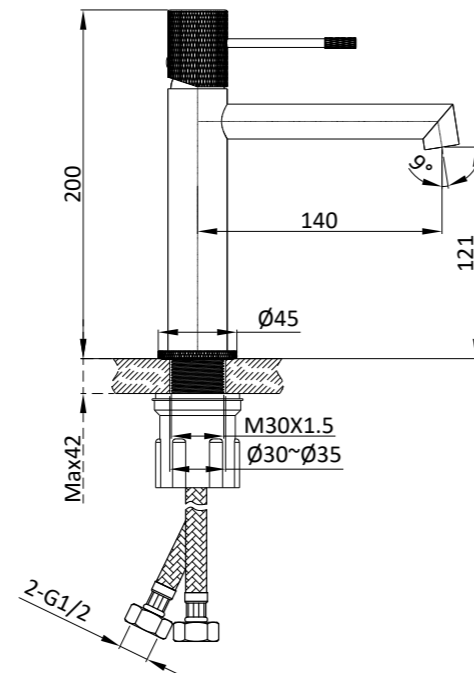

VBF-1D1CH

Цвет: хром