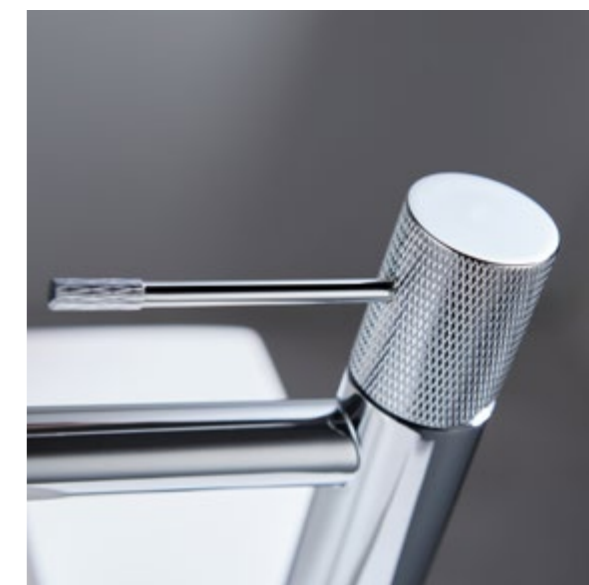

СЕРИЯ Desire