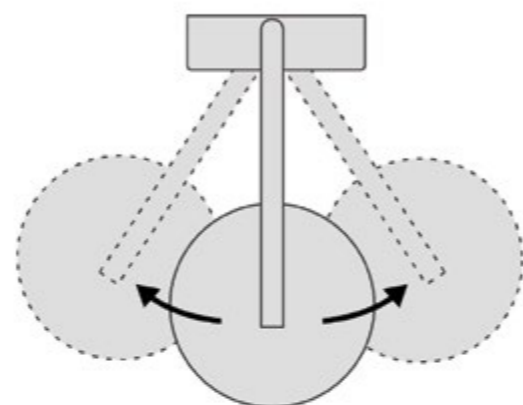

Коннектор отвода воды

Регулирующий клапан

Нижнее
крепежное отверстие

Коннектор холодной воды

Коннектор горячей воды

Ø25
Картридж

Vinsea

Поток воды из верхнего душа распределяется равномерно благодаря функции самоочистки. А эластичная силиконовая прокладка позволяет легко удалять мелкие загрязнения.

Лейка для душа с технологией AIR INJECTION раскачивается под действием спиральных каналов и аэродинамических элементов, образуя смесь воды и воздуха, что способствует экономии воды.

Достаточно просто повернуть ручку термостата, чтобы установить желаемую температуру в соответствии с личными предпочтениями, физическим состоянием или временем года.

Ограничитель температуры 38°C
для сведения риска ожога к нулю

Ручка управления
для переключения режимов выпуска воды

Душевые стойки

Многофункциональная душевая лейка обеспечивает различные режимы выпуска воды: massage spray, mist spray, rain spray и т.д.

РЕГУЛИРУЕМАЯ ШТАНГА

Регулируемая штанга позволяет изменять положение верхнего душа

РЕГУЛИРУЕМЫЙ НАСТЕННЫЙ КРЕПЕЖ

Идеальный настенный крепеж, позволяющий использовать преимущества существующих отверстий, избегая повторного сверления отверстий в плитке