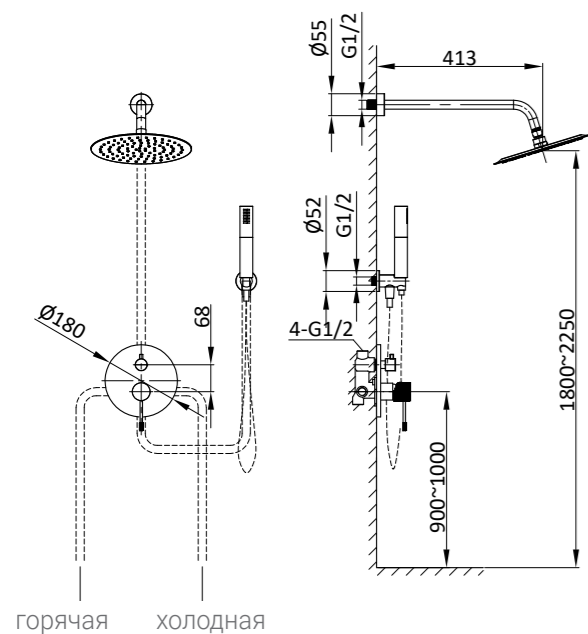

Встраиваемый душевой комплект

VSFW-1D1

Встраиваемый душевой комплект