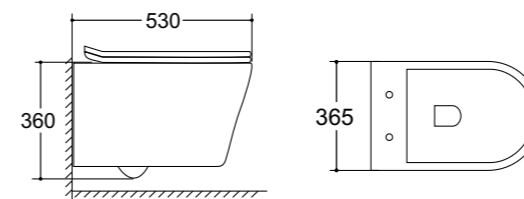

СЕРИЯ Hope, Esse

VT2-201 Унитаз-компакт

Серия: Hope
Размеры, мм: 650x365x785
Цвет: белый
Ультратонкое soft-close сиденье из дюропласта, P-trap

СЕРИЯ Vito, Cute

VT1-23 Унитаз подвесной безободковый

Серия: Vito
Размеры, мм: 530x365x360
Цвет: белый
Ультратонкое soft-close сиденье из дюропласта