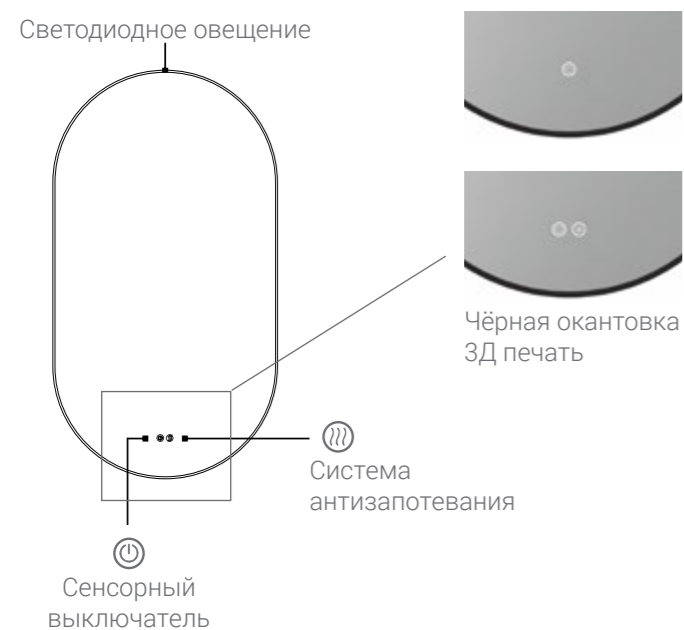

Подсветка: светодиодная лента 6000 К

Корпус: пластиковый короб

Класс защиты: IP 44

Выключатель: сенсорный, с функцией диммера

Глубина: 30 мм

Дополнительные функции: функция антизапотевания

	Артикул	Размер, мм
⏻	VLM-3AU900B	500x900
⏻	VLM-3AU900B-2	500x900
⏻	VLM-3AU100B	600x1000
⏻	VLM-3AU100B-2	600x1000