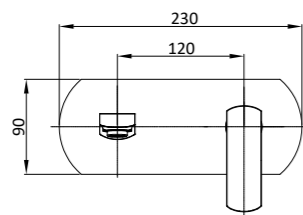

VBFW-1N1MB

Цвет: матовый черный