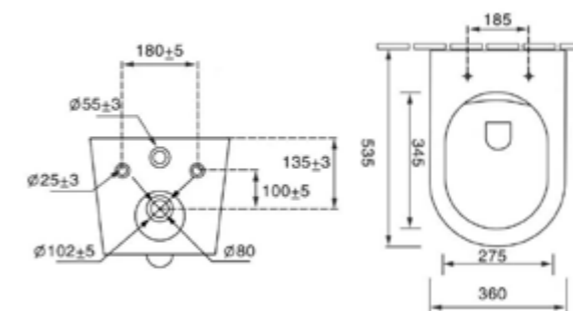

УНИТАЗЫ Tornado

VT1-11T Унитаз подвесной Tornado

Серия: Piatti
 Размеры, мм: 515x355x365
 Цвет: белый Материал: фарфор
 Ультратонкое soft-close сиденье из дюропласта

VT1-14T Унитаз подвесной Tornado

Серия: Globo
 Размеры, мм: 535x360x360
 Цвет: белый Материал: фарфор
 Ультратонкое soft-close сиденье из дюропласта