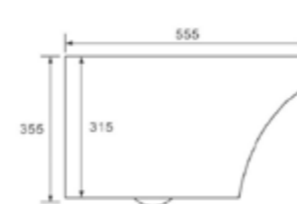

СЕРИЯ Felice, Core

Rimless

Серия: Felice
Размеры, мм: 530x380x350
Цвет: белый
Ультратонкое soft-close сиденье из дюропласта

СЕРИЯ Form, Edge-M

Rimless

Серия: Form
Размеры, мм: 520x360x350
Цвет: белый
Ультратонкое soft-close сиденье из дюропласта

Rimless

Серия: Core
Размеры, мм: 510x350x360
Цвет: белый
Ультратонкое soft-close сиденье из дюропласта

Rimless

Серия: Edge-M
Размеры, мм: 555x365x355
Цвет: белый
Ультратонкое soft-close сиденье из дюропласта