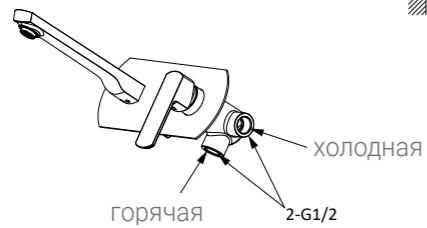

VBFW-1N1MB

Цвет: матовый черный