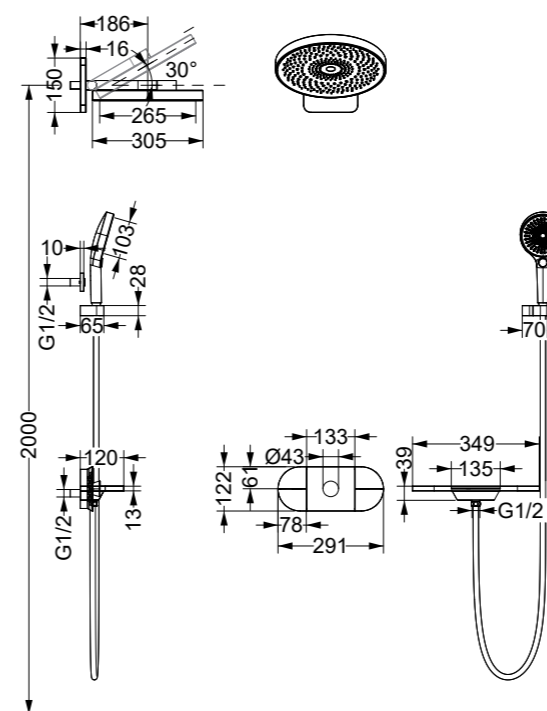

VSFW-2F12TMB

Цвет: матовый черный