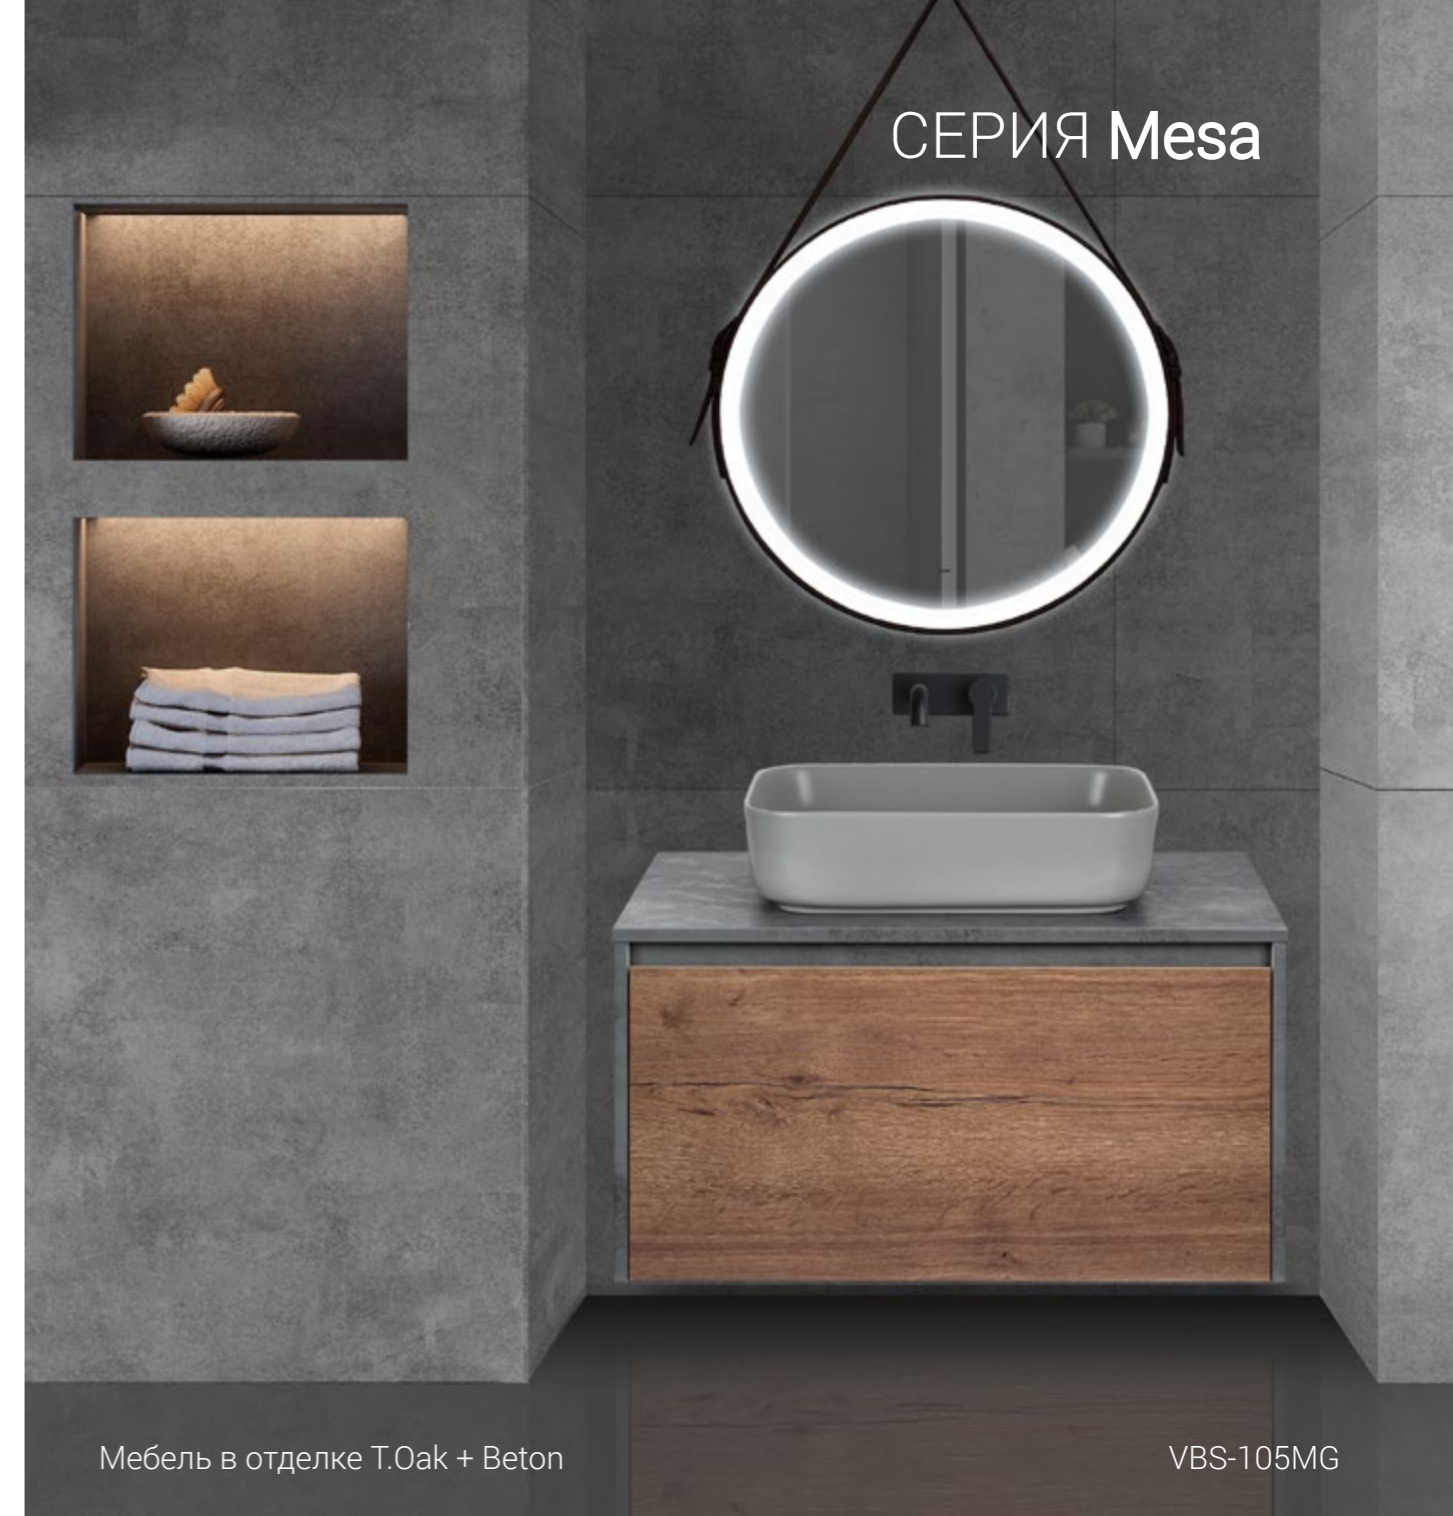

● серый
кварцевый камень
VCB-13100G

VCB-13100W

VMC-2C100

База под раковину подвесная с одним выдвигаемым ящиком
Soft close, 992x476x470 мм

Варианты отделки:

T.Oak R.Oak G.Stone N.Oak

VSC-2CL150

Шкаф-пенал подвесной
350x1500x300 мм

VLM-2N700+

Зеркало LED D710 мм с подсветкой на кожаном ремне, датчик на движение, цвет черный

СЕРИЯ Mesa

Мебель в отделке T.Oak + Beton

VBS-105MG

VMC-2MS800TB

База под накладную раковину подвесная с 1 выкатным и 1 скрытым ящиком Soft close, 800x500x450 мм