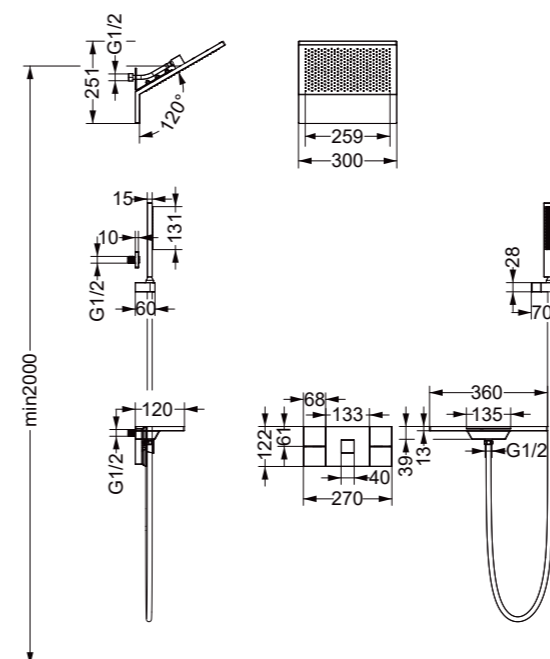

VSFW-2F11TMB

Цвет: матовый черный