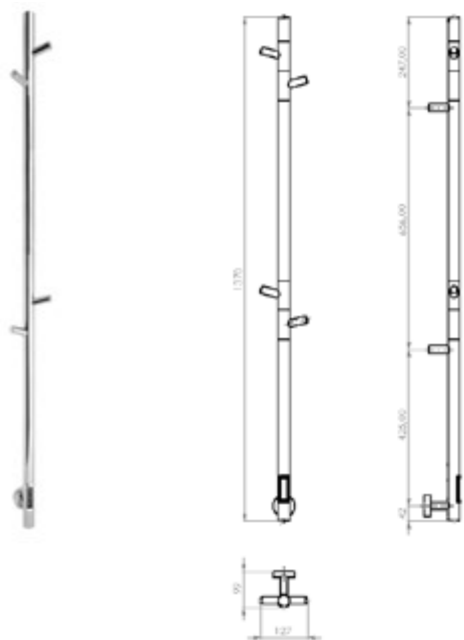

Артикул	Размер, мм	Цвет
VTD-1DBE	127x1370x99	черный матовый
VTD-1DCE	127x1370x99	хром
VTD-1DGE	127x1370x99	графит
VTD-1DWE	127x1370x99	белый

VTD-CM1 Модуль для скрытого подключения заказывается отдельно