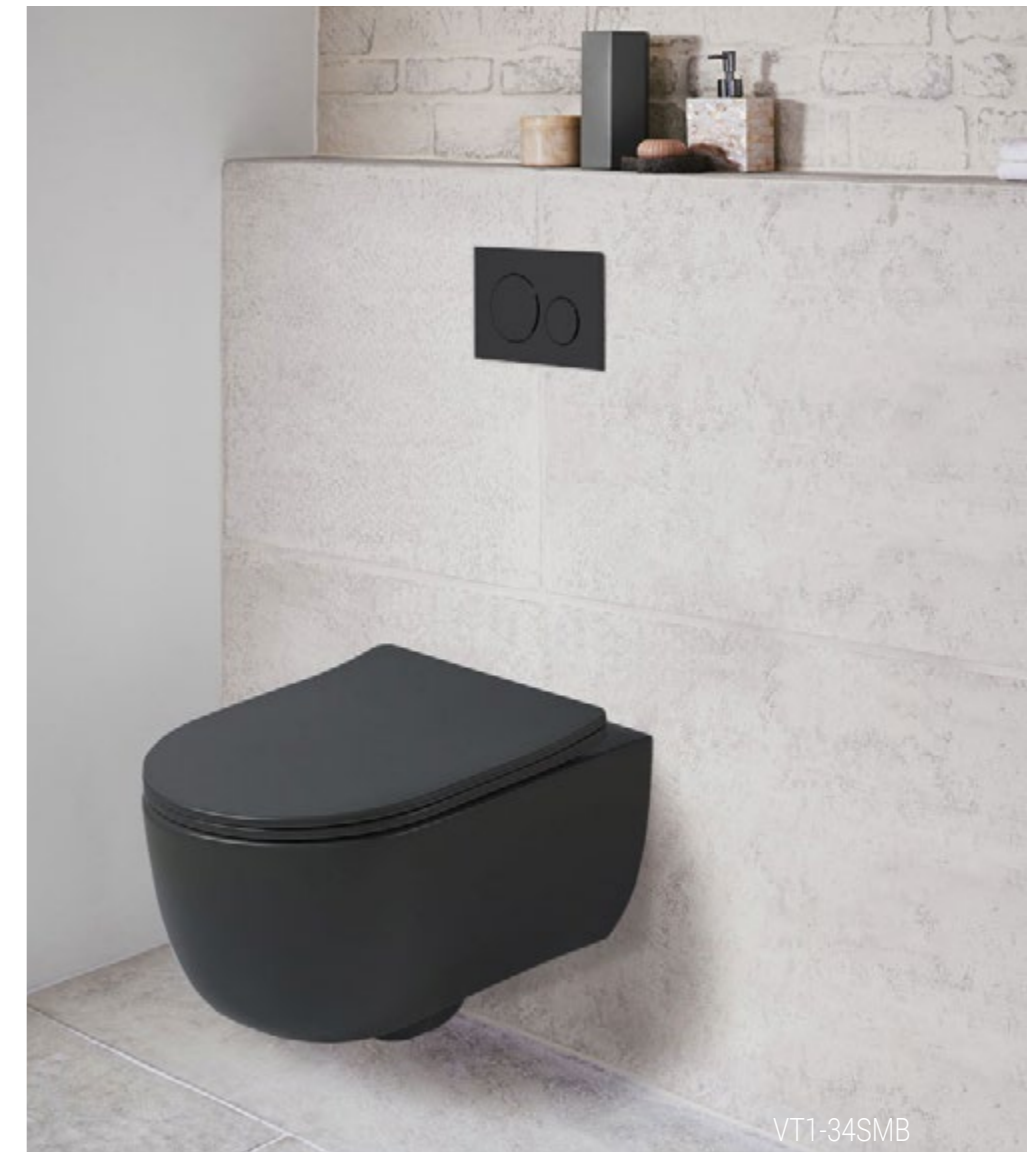

СЕРИЯ Evo

VT1-34S Унитаз подвесной

Артикул	Размеры, мм	Цвет	Описание
VT1-34S	490x370x340	белый	ультратонкое soft-close сиденье из дюропласта
VT1-34SMA	490x355x320	антрацит матовый	ультратонкое soft-close сиденье из дюропласта
VT1-34SMB	490x355x320	черный матовый	ультратонкое soft-close сиденье из дюропласта
VT1-34SMC	490x355x320	капучино матовый	ультратонкое soft-close сиденье из дюропласта
VT1-34SMG	490x355x320	матовый серый	ультратонкое soft-close сиденье из дюропласта
VT1-34SMO	490x355x320	океан матовый	Ультратонкое soft-close сиденье из дюропласта