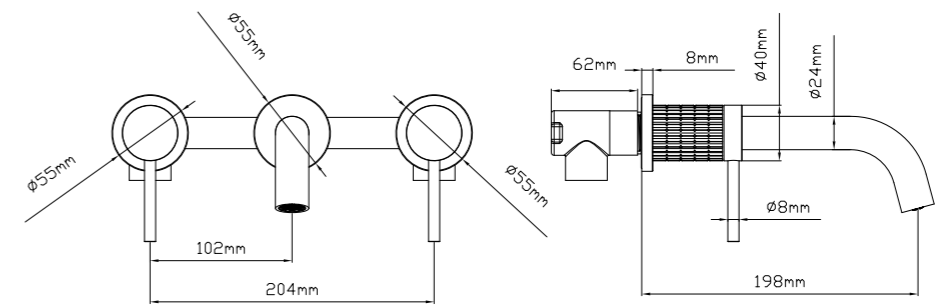

Смесители для раковины

VBFW-4G1

Смеситель для раковины встраиваемый двухрычажный с внутренней частью, керамический картридж Ø35

VBFW-4G1GM

Цвет: вороненая сталь

VBFW-4G1MB

Цвет: матовый черный