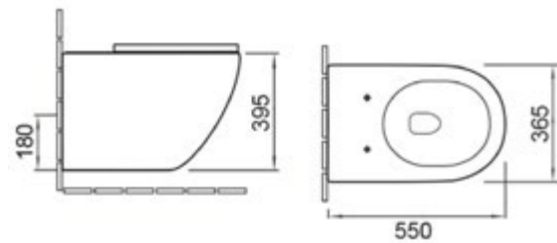

СЕРИЯ Globo

Унитаз подвесной безободковый

Rimless

VT1-14

○ белый

VT1-14MB

● матовый черный

Серия: Globo
Размеры, мм: 550x365x395
Ультратонкое soft-close сиденье из дюропласта