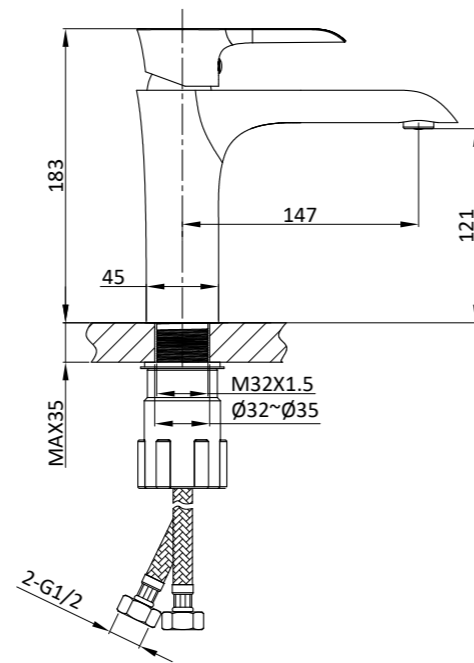

Смесители для раковины

VBF-1E1

Смеситель для раковины однорычажный с керамическим картриджем Ø35

VBF-1E1CH

Цвет: хром

VBF-1E1MB

Цвет: матовый черный

Смесители для раковины