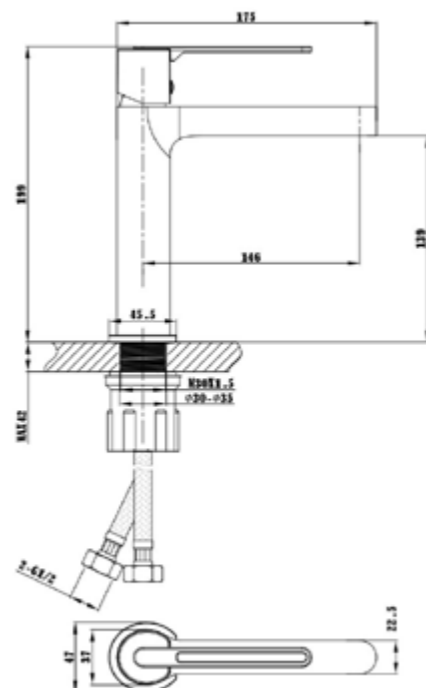

VBF-1R1CH

Цвет: хром