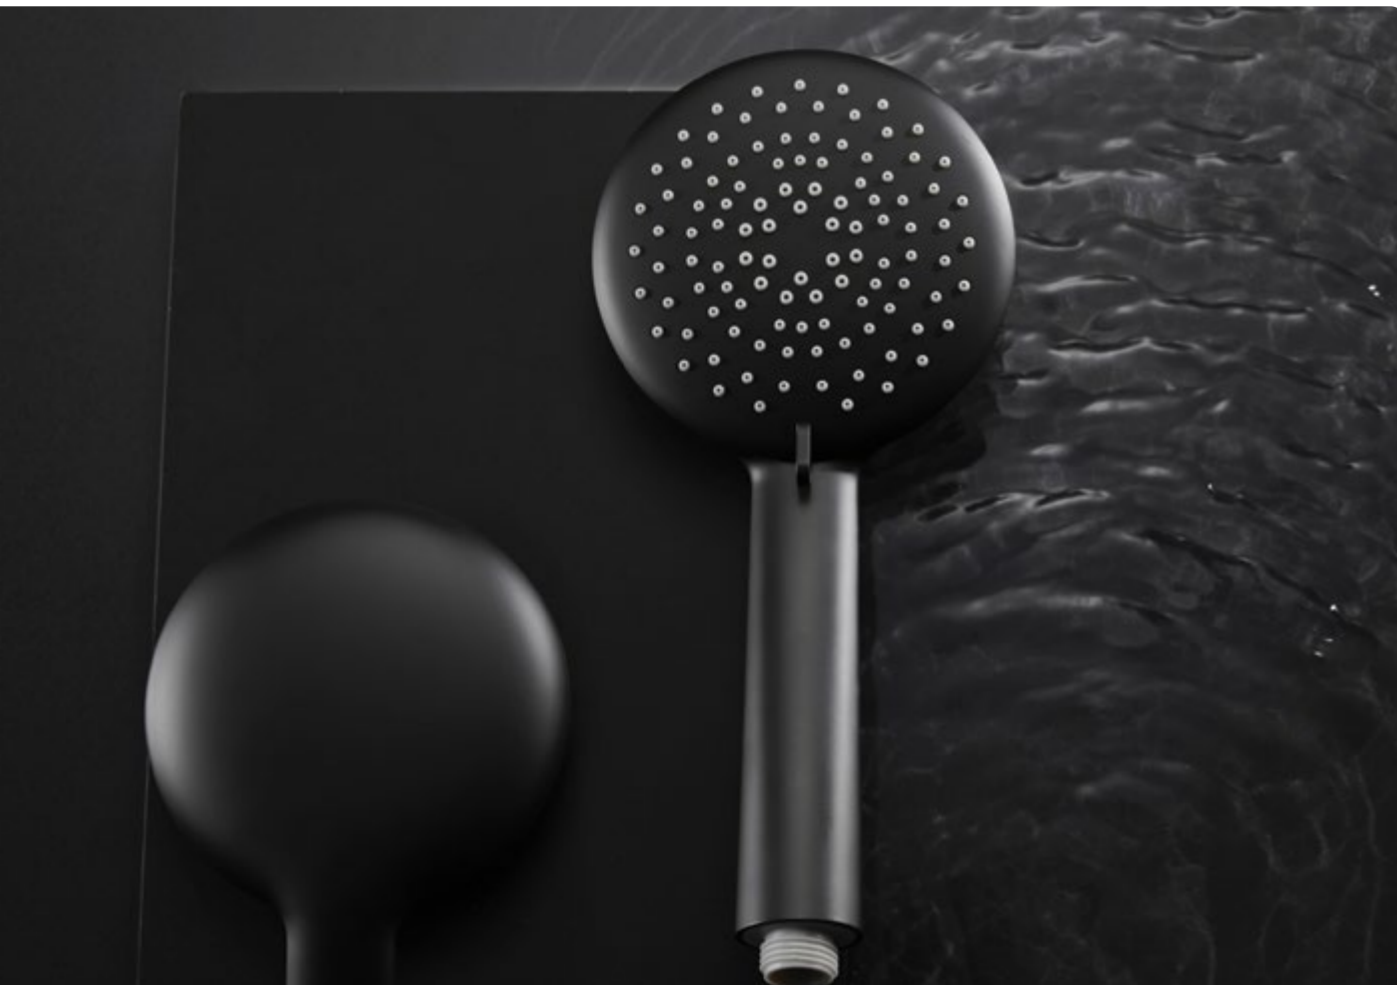

1 Многофункциональная душевая лейка обеспечивает различные режимы выпуска воды: massage spray, mist spray, rain spray и т.д.