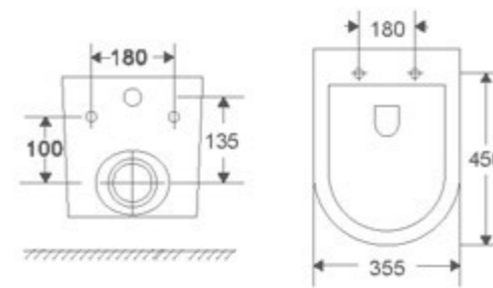

УНИТАЗЫ Tornado

VT1-11T Унитаз подвесной Tornado