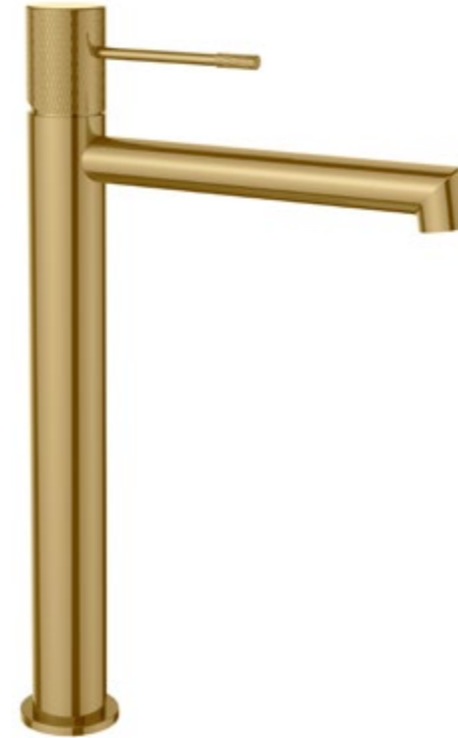

VBF-1D1CH

Цвет: хром

Смесители для раковины

VBF-1D2

Смеситель для накладной раковины однорычажный с керамическим картриджем Ø25

VBF-1D2BG

Цвет: брашированное золото

VBF-1D2GM