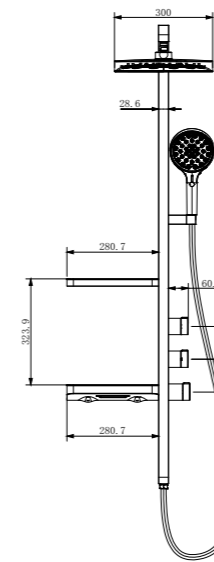

VSFS-3111MB

Цвет: матовый черный