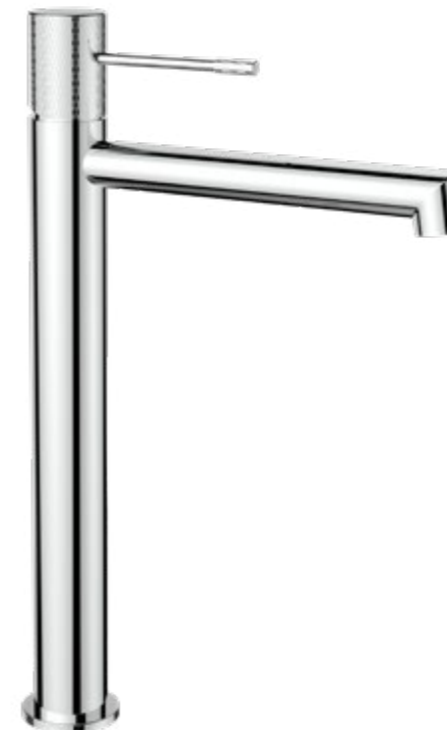

VBF-1D2CH

Цвет: хром