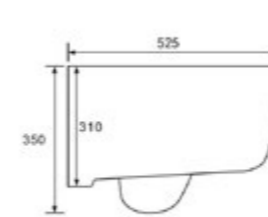

СЕРИЯ Form, Edge-M

Rimless