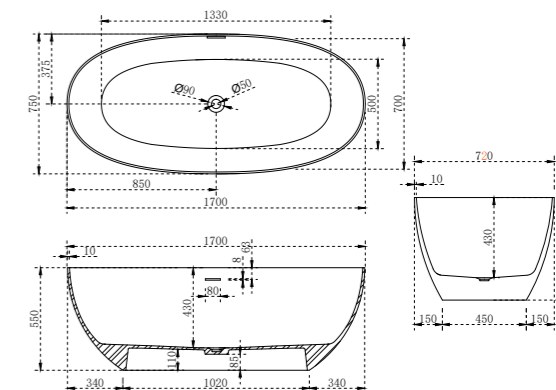

VBT-631 Размеры, мм: 1700x750x600

VBT-6S01 Размеры, мм: 1700x720x550

VBT-6S01 Размеры, мм: 1700x750x550

VBT-6S02 Размеры, мм: 1700x750x550

VBT-6T01B Размеры, мм: 1700x750x550

Плавные, безукоризненно сбалансированные изгибы создают утонченную простоту и художественный нюанс. Ванна **Vincea** обеспечивает современный, элегантный и гармоничный опыт в соответствии с самыми современными ритуалами повседневной жизни.