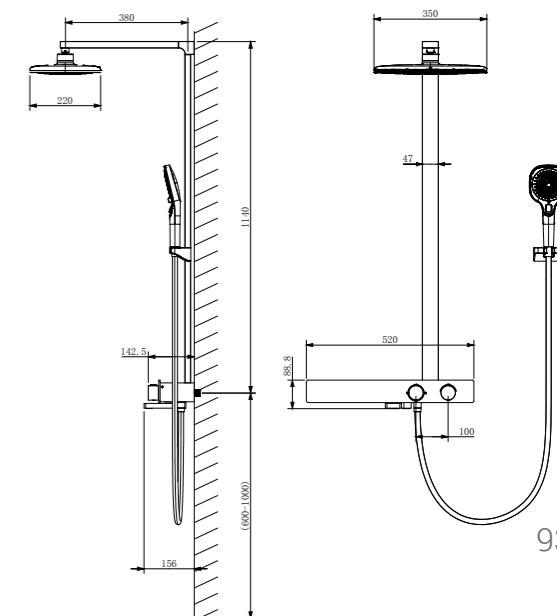

Душевая стойка 3-х функциональная термостатическая с поворотным изливом

Подсветка ручек регулировки и дисплей с индикацией температуры воды и времени принятия душа
Полка с верхней панелью из стекла
Верхний душ 350x220 мм
3-режимный ручной душ
PVC шланг 1750 мм

VSFS-3113MB

Цвет: матовый черный

VSFS-3113GM

Цвет: вороненая сталь

VSFS-3113CH

Цвет: хром