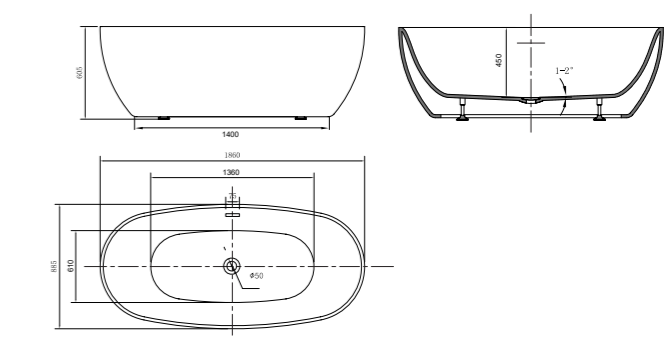

VBT-405-1860 Размеры, мм: 1600x780x580