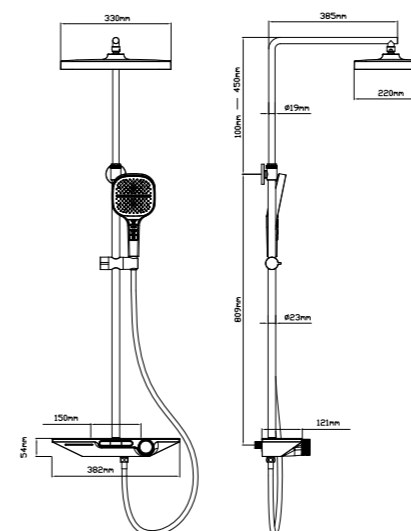

Душевые стойки

VSFS-411CH

Цвет: хром

VSFS-411GM

Цвет: вороненая сталь

Душевая стойка
с каскадным изливом

Полка с каскадным изливом
и встроенным управлением
Верхний душ 330 x 220 мм
Многофункциональный ручной душ
Прогрессивный керамический картридж
Шланг для душа из PVC