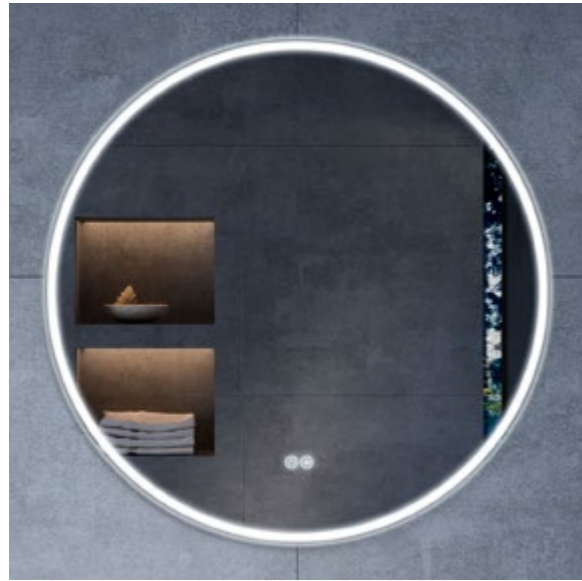

	Артикул	Размер, мм
⏻	VLM-3AU900	500x900
⏻ ⏻	VLM-3AU900-2	500x900
⏻	VLM-3AU100	600x1000
⏻ ⏻	VLM-3AU100-2	600x1000

Светодиодное освещение

⏻ Система антизапотевания

⏻ Сенсорный выключатель

Зеркала VLM-3DE

Зеркало LED с сенсорным выключателем и диммером