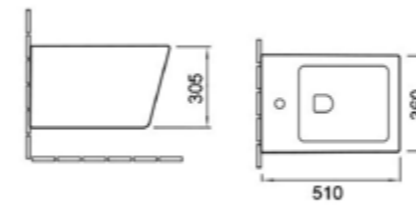

СЕРИЯ Q-Line

Серия: Q-Line
Размеры, мм: 510x360x305
Цвет: белый