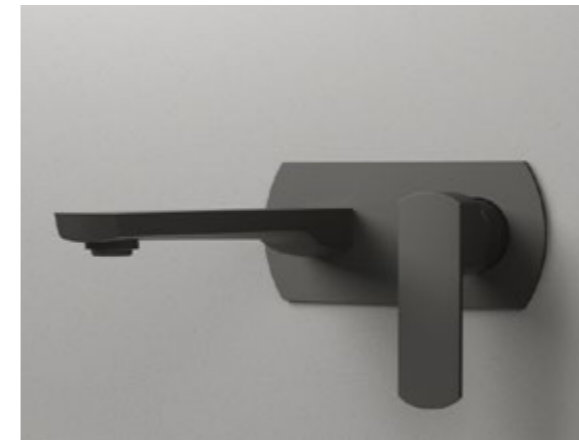

В серии смесителей Next воплощена концепция союза самых последних тенденций в современном дизайне ванной комнаты и передовых технологических решений. Смесители Vincea Next придадут Вашей ванной комнате брутального шарма и будут служить долгие годы.