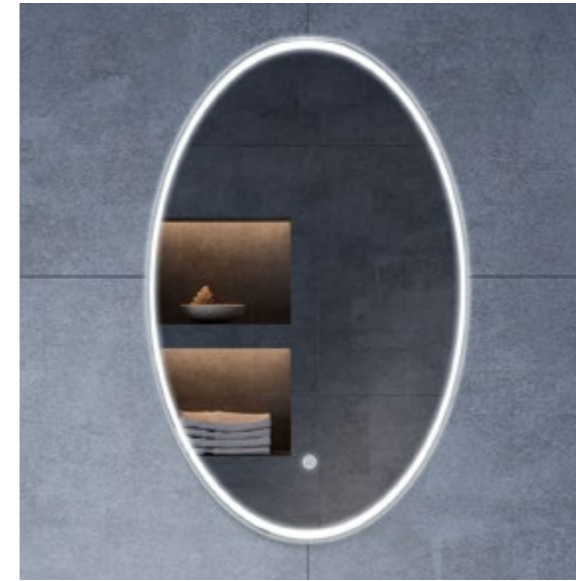

Зеркала VLM-3BL

Зеркало LED с сенсорным выключателем и диммером

Функция антизапотевания

Класс защиты: IP44

Цветовая температура: 6000 K

Пластиковый корпус

Толщина: 30 мм

Навесы: 100 мм от края

	Артикул	Размер, мм
⏻	VLM-3BL900	600x900
⏻	VLM-3BL900-2	600x900