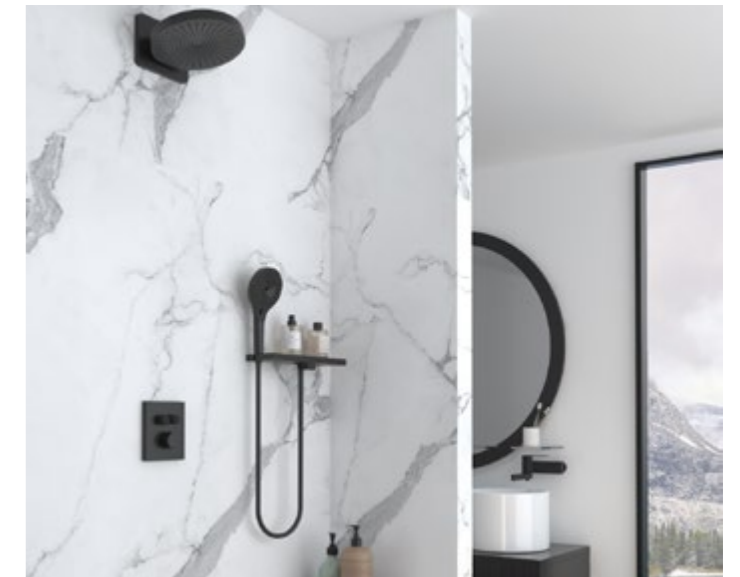

Встраиваемые душевые системы

Верхний душ	Ручной душ со шлангом
VSHD-3I1CCH ■	VSHN-3I1HCH ■
VSHD-3I1CMB ■	VSHN-3I1HMB ■
VSHD-3I1CGM ■	VSHN-3I1HGM ■
Держатель для душа	Полка-держатель с подводом воды
VSC-31CH ■	VSRC-41CH ■
VSC-31MB ■	VSRC-41MB ■
VSC-31GM ■	VSRC-41GM ■

Встраиваемый смеситель 2-х функциональный	Артикул комплекта	Артикул комплекта
	VSCV-421CH ■	VFW-4I211CH ■
	VSCV-421MB ■	VFW-4I211MB ■
	VSCV-421GM ■	VFW-4I211GM ■

Артикул комплекта	Артикул комплекта
VFW-4I211CH ■	VFW-4I211RCH ■
VFW-4I211MB ■	VFW-4I211RMB ■
VFW-4I211GM ■	VFW-4I211RGM ■

Встраиваемый смеситель 2-х функциональный термостатический с держателем и подводом воды	Артикул комплекта
	VSCV-422TCH ■
	VSCV-422TMB ■
	VSCV-422TGM ■
	VFW-422T11CH ■
	VFW-422T11MB ■
	VFW-422T11GM ■

Артикул комплекта
VFW-422T11CH ■
VFW-422T11MB ■
VFW-422T11GM ■

Излив	Встраиваемый 3-х функциональный смеситель термостатический	Артикул комплекта	Артикул комплекта
		VSW-41CH ■	VSCV-433TCH ■
		VSW-41MB ■	VSCV-433TMB ■
		VSW-41GM ■	VSCV-433TGM ■
		VFW-433T11CH ■	VFW-433T11RCH ■
		VFW-433T11MB ■	VFW-433T11RMB ■
		VFW-433T11GM ■	VFW-433T11RGM ■

Артикул комплекта	Артикул комплекта
VFW-433T11CH ■	VFW-433T11RCH ■
VFW-433T11MB ■	VFW-433T11RMB ■
VFW-433T11GM ■	VFW-433T11RGM ■

Излив	Встраиваемый 3-х функциональный смеситель термостатический с держателем и подводом воды	Артикул комплекта
		VSW-41CH ■
		VSW-41MB ■
		VSW-41GM ■
		VSCV-432TCH ■
		VSCV-432TMB ■
		VSCV-432TGM ■
		VFW-432T11CH ■
		VFW-432T11MB ■
		VFW-432T11GM ■

Артикул комплекта
VFW-432T11CH ■
VFW-432T11MB ■
VFW-432T11GM ■