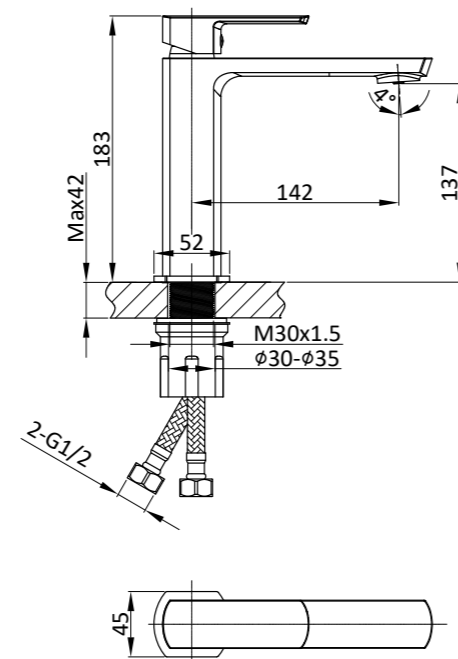

VBF-1N1CH

Цвет: хром