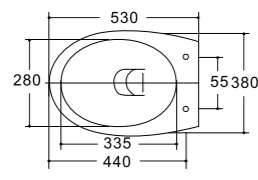

СЕРИЯ Felice, Core

Rimless

Серия: Felice
Размеры, мм: 530x380x350
Цвет: белый
Ультратонкое soft-close сиденье из дюропласта

СЕРИЯ Form, Edge-M

Rimless

Серия: Form
Размеры, мм: 520x360x350
Цвет: белый
Ультратонкое soft-close сиденье из дюропласта

Rimless

Серия: Core
Размеры, мм: 510x350x360
Цвет: белый
Ультратонкое soft-close сиденье из дюропласта

Rimless

Серия: Edge-M
Размеры, мм: 555x365x355
Цвет: белый
Ультратонкое soft-close сиденье из дюропласта