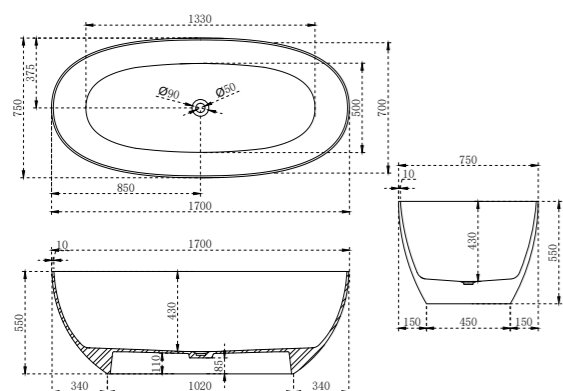

VBT-631 Размеры, мм: 1700x750x600

VBT-6S01 Размеры, мм: 1700x720x550

VBT-6S01 Размеры, мм: 1700x750x550

VBT-6S02 Размеры, мм: 1700x750x550

VBT-6T01B Размеры, мм: 1700x750x550

Плавные, безукоризненно сбалансированные изгибы создают утонченную простоту и художественный нюанс. Ванна **Vincea** обеспечивает современный, элегантный и гармоничный опыт в соответствии с самыми современными ритуалами повседневной жизни.