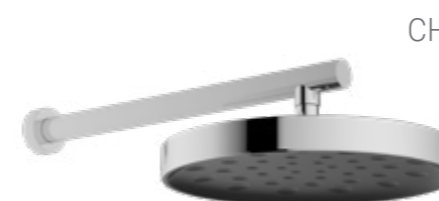

VSHH-3I2AH

Верхний душ Ø 300 мм в комплекте с ручным душем VSHN-3I2H