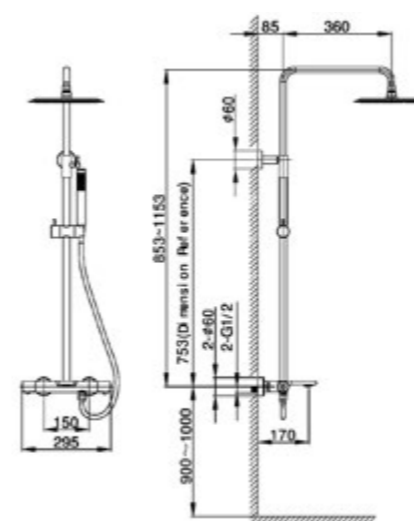

VSFS-1V1TMB

Цвет: матовый черный