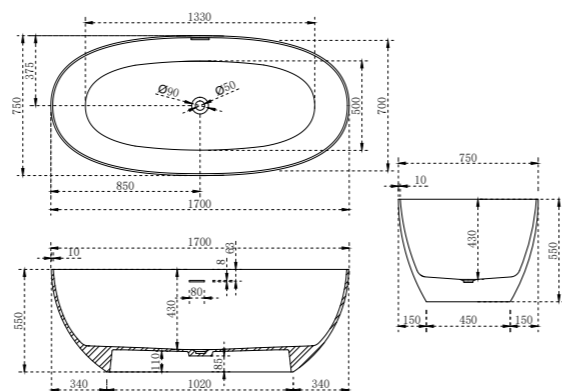

VBT-631 Размеры, мм: 1700x750x600

VBT-6S01 Размеры, мм: 1700x720x550

VBT-6S01 Размеры, мм: 1700x750x550

VBT-6S02 Размеры, мм: 1700x750x550

VBT-6T01B Размеры, мм: 1700x750x550

Плавные, безукоризненно сбалансированные изгибы создают утонченную простоту и художественный нюанс. Ванна **Vincea** обеспечивает современный, элегантный и гармоничный опыт в соответствии с самыми современными ритуалами повседневной жизни.