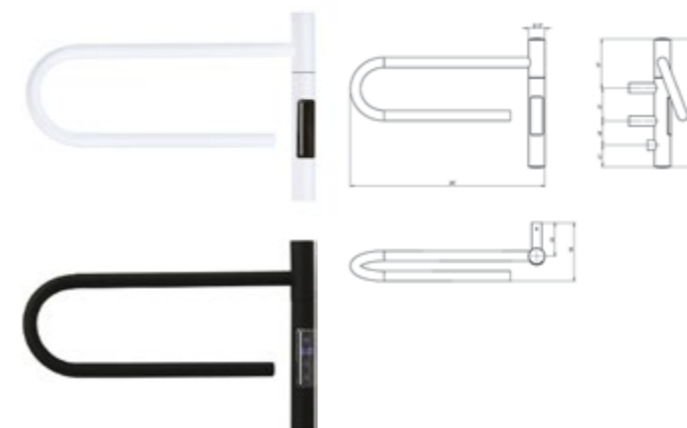

Полотенцесушители

VTD-1P Электрический полотенцесушитель из нержавеющей стали с таймером

Класс безопасности: I
Высота: 25 см, ширина: 38,5 см
Количество перемычек: 1 шт, вращающаяся на 180°
Потребляемая мощность: 18 W
Номинальное напряжение: 230 V
Номинальная температура: 45°C
Управление: сенсорное

Артикул	Размер, мм	Цвет
VTD-1P1BE	385x253x116	черный матовый
VTD-1P1WE	385x253x116	белый

VTD-CM1 Модуль для скрытого подключения заказывается отдельно