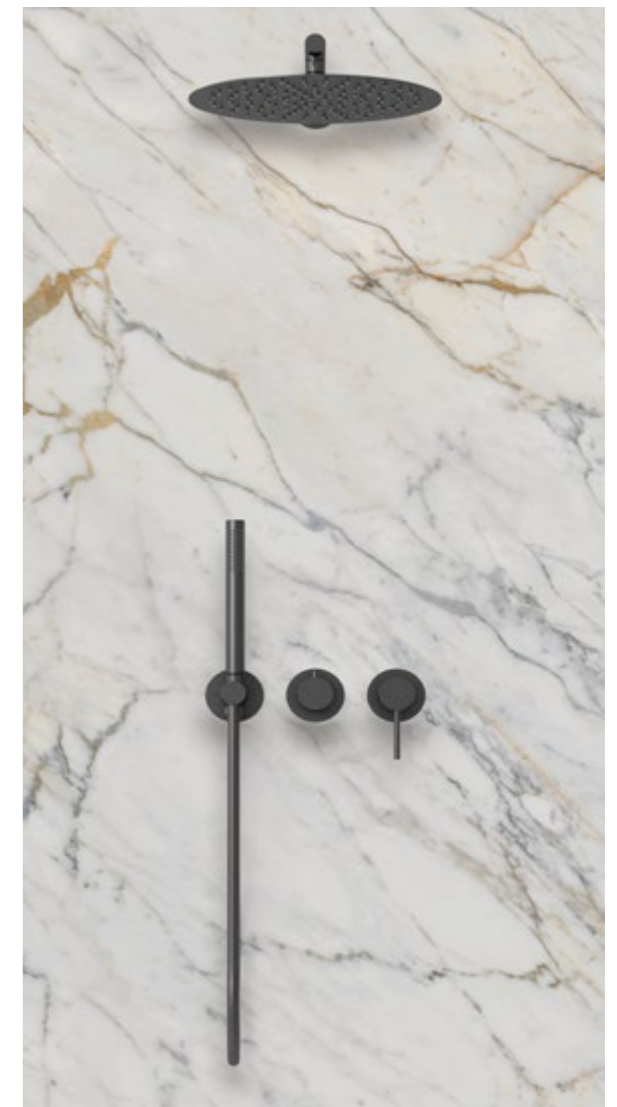

Дизайн смесителей и душевых систем серии Groove следует современному тренду – сочетание минималистического дизайна и рифленых (groove) поверхностей, что в настоящее время широко используется в дизайне ванных комнат.

BG

GM

MB