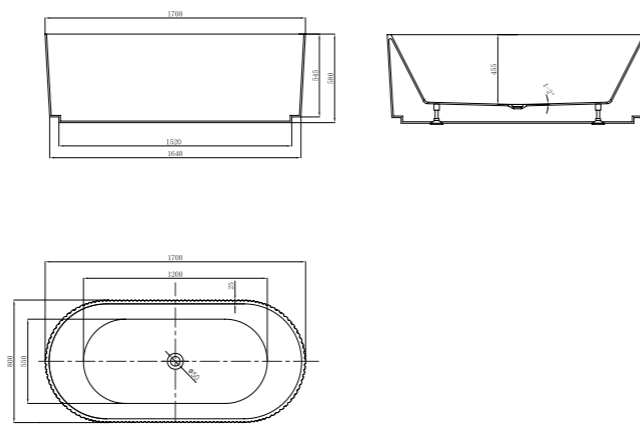

VBT-426-1700 Размеры, мм: 1700x800x580