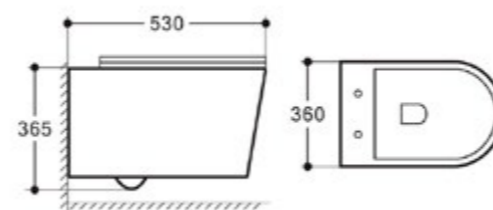

VT1-24 Унитаз подвесной безободковый