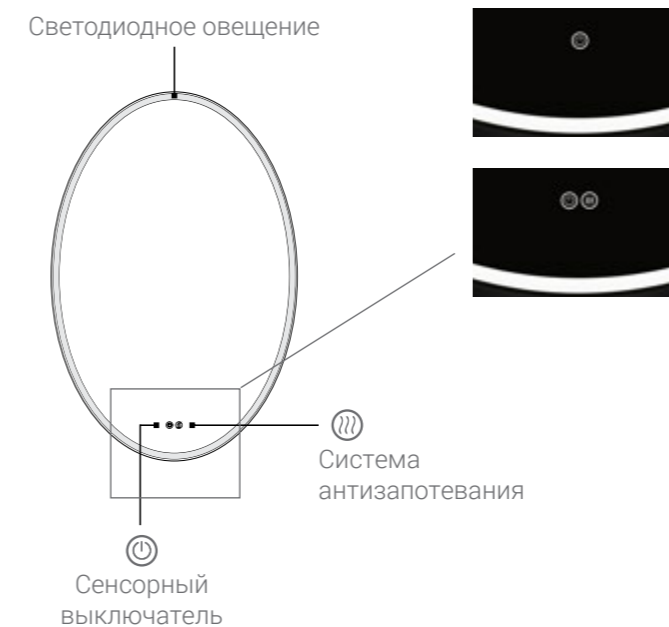

Зеркала VLM-3DE

Зеркало LED с сенсорным выключателем и диммером

Функция антизапотевания

Класс защиты: IP44

Цветовая температура: 6000 K

Пластиковый корпус

Толщина: 30 мм

Навесы: 100 мм от края

	Артикул	Диаметр, мм
⏻	VLM-3DE700	700
⏻	VLM-3DE700-2	700
⏻	VLM-3DE800	800
⏻	VLM-3DE800-2	800

Зеркала VLM-3BL

Зеркало LED с сенсорным выключателем и диммером

Функция антизапотевания

Класс защиты: IP44

Цветовая температура: 6000 K

Пластиковый корпус

Толщина: 30 мм

Навесы: 100 мм от края

	Артикул	Размер, мм
⏻	VLM-3BL900	600x900
⏻	VLM-3BL900-2	600x900