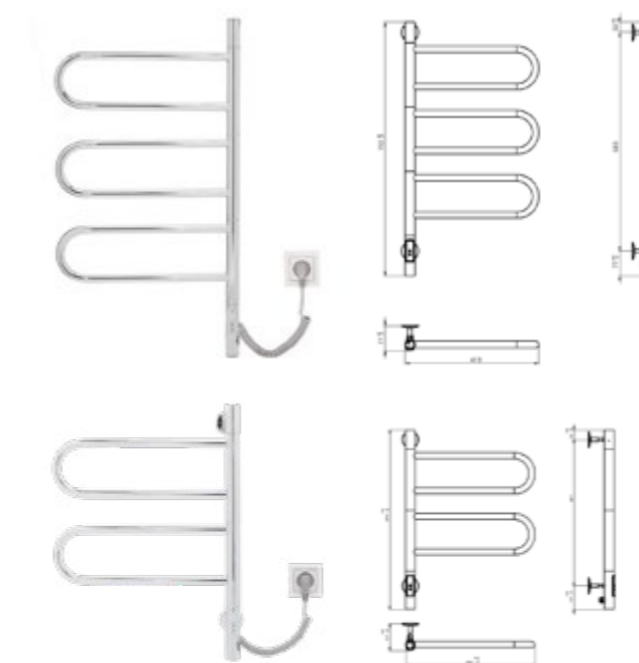

Полотенцесушители

VTD-1R Электрический полотенцесушитель из нержавеющей стали с таймером

Класс безопасности: I
Высота: 80/60 см, ширина: 44 см
Вращающиеся на 180° перемычки
Количество перемычек: 2-3 шт
Потребляемая мощность: 65 W
Номинальное напряжение: 230 V
Номинальная температура: 55-65°C

Артикул	Размер, мм	Цвет
VTD-1R1CE	426x590x87	хром
VTD-1R2CE	418x790x77	хром