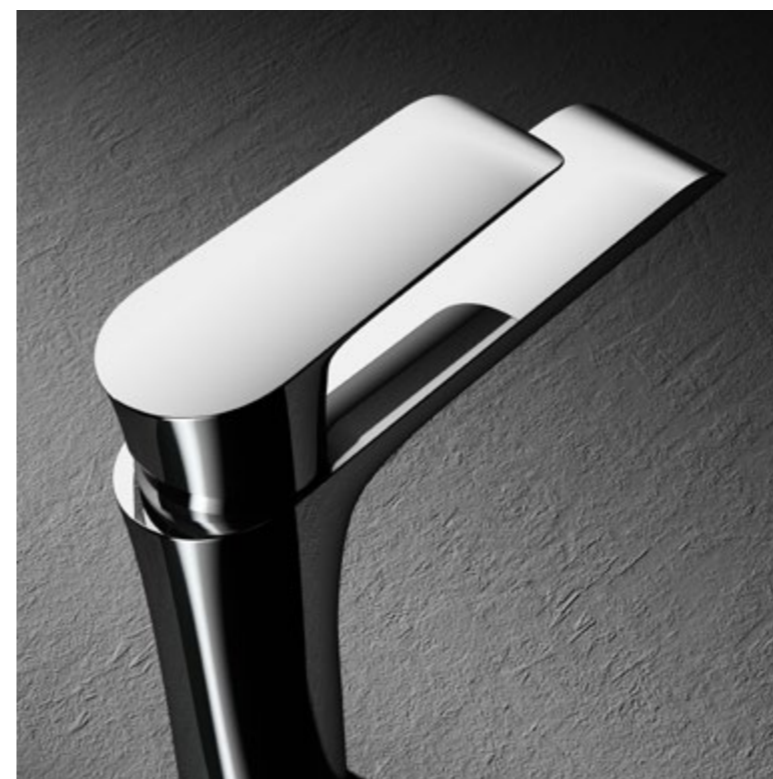

VBF-1E2

Смеситель для накладной раковины однорычажный с керамическим картриджем Ø35

VBF-1E2CH

Цвет: хром

VBF-1E2MB

Цвет: матовый черный

Смесители для раковины

VBFW-1E1