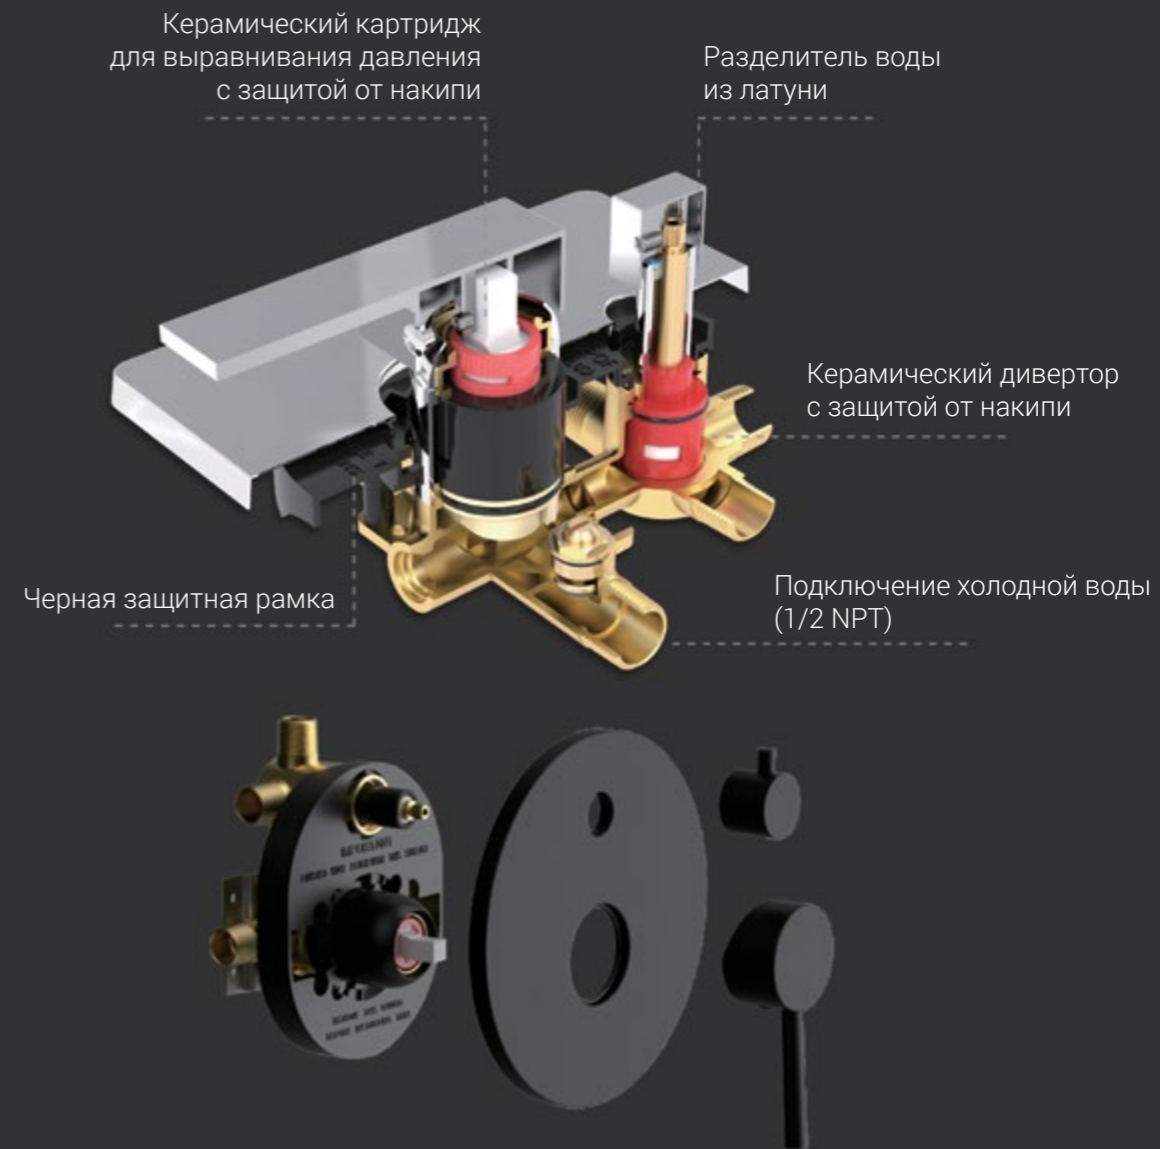

КЛАПАН ДЛЯ ВЫРАВНИВАНИЯ ДАВЛЕНИЯ

ВАРИАНТЫ ПОКРЫТИЯ СМЕСИТЕЛЕЙ