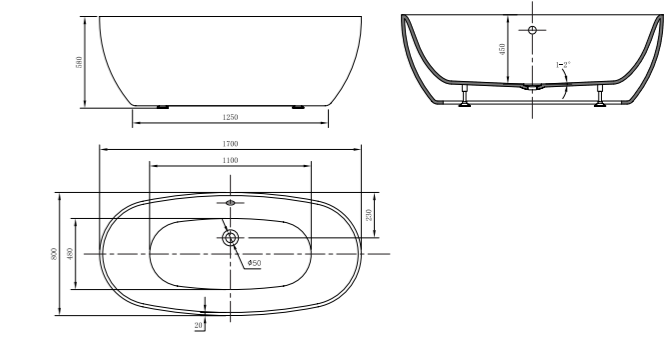

СХЕМЫ И ГАБАРИТНЫЕ РАЗМЕРЫ НА ВАННЫ

VBT-203 Размеры, мм: 1800x850x650

VBT-402-1700 Размеры, мм: 1700x800x580
По расположению: левая, правая

VBT-405-1600 Размеры, мм: 1600x780x580

VBT-405-1700 Размеры, мм: 1600x780x580