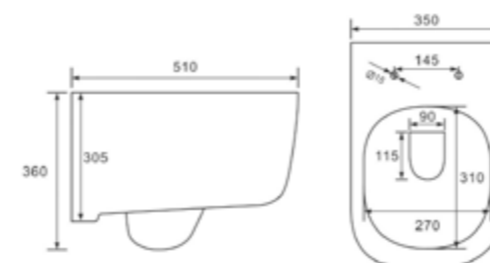

СЕРИЯ Idea, Arco

Серия: Idea
Размеры, мм: 510x350x360
Цвет: белый
Ультратонкое soft-close сиденье из дюропласта