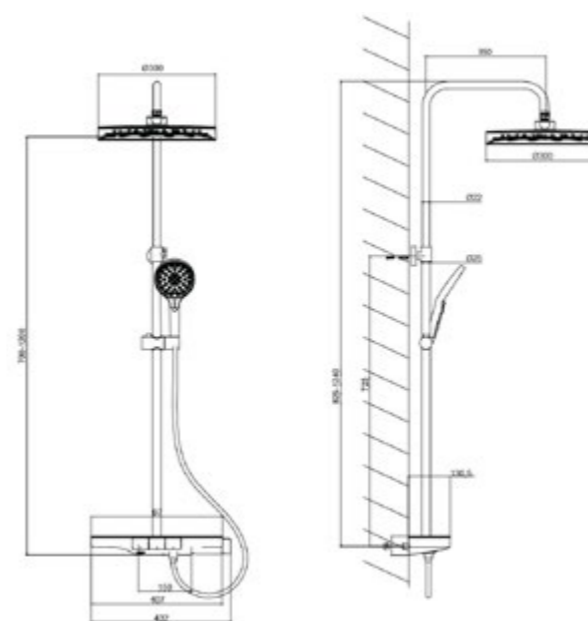

Душевая стойка
3-х функциональная
термостатическая с изливом

Полка с верхней панелью из стекла
Верхний душ Ø 300 мм
4х-режимный ручной душ
PVC шланг 1750 мм
Излив в полке