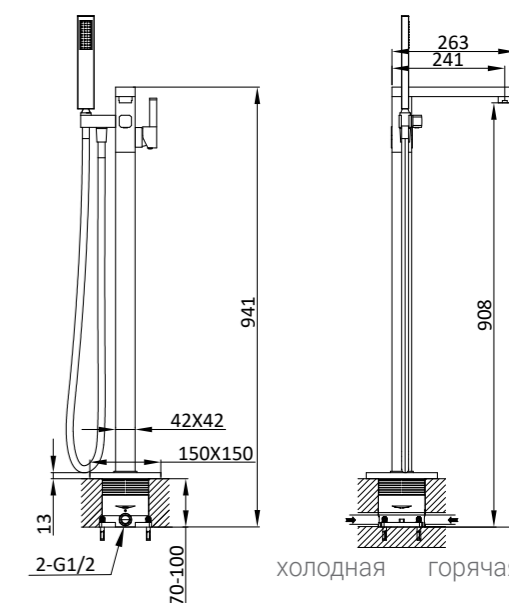

Смесители для ванны

VTF-101CH

Смеситель для ванны напольный однорычажный, ручной душ, 2 шланга подвода воды

Цвет: хром