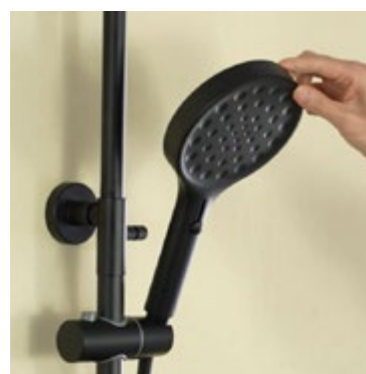

Душевая стойка
3-х функциональная
термостатическая с изливом

Полка с верхней панелью из стекла
Верхний душ Ø 300 мм
4х-режимный ручной душ
PVC шланг 1750 мм
Излив в полке