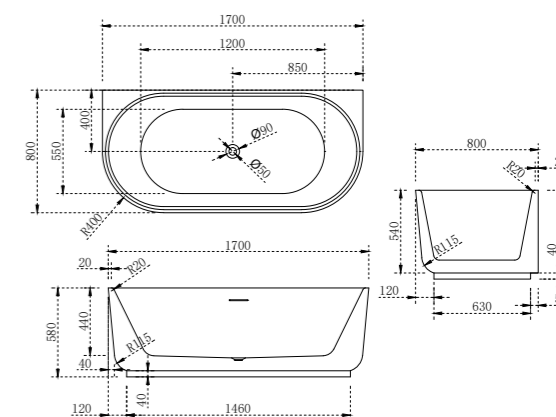

VBT-621 Размеры, мм: 1700x800x580