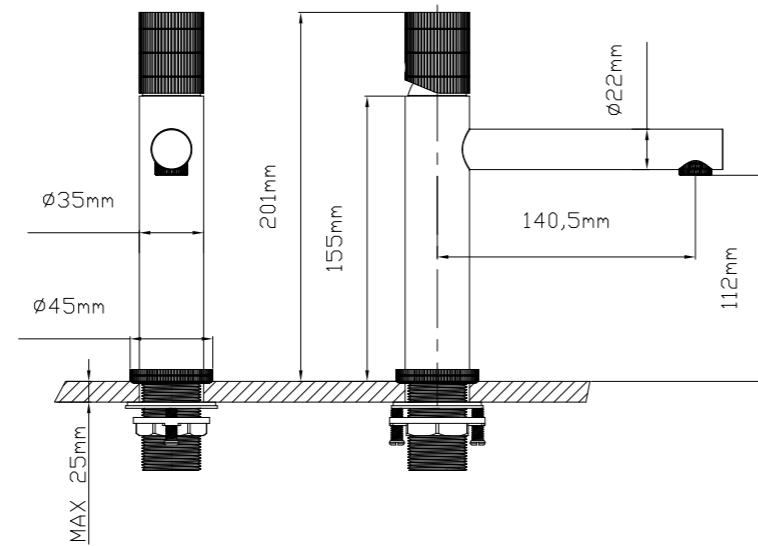

Смесители для раковины

VBF-4G1

Смеситель для раковины однорычажный с керамическим картриджем Ø25

VBF-4G1BG

Цвет: брашированное золото

VBF-4G1GM

Цвет: вороненая сталь

VBF-4G1MB

Цвет: матовый черный