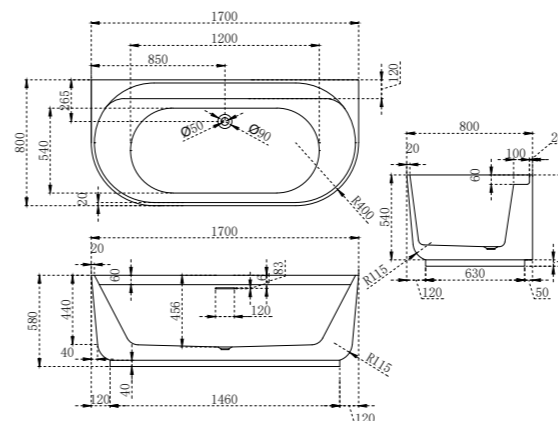

VBT-621B Размеры, мм: 1700x800x580