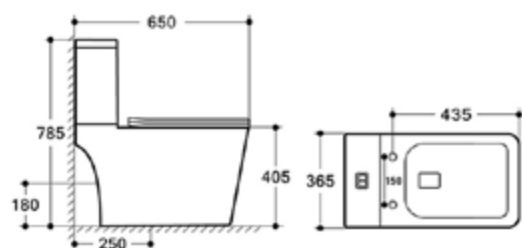

СЕРИЯ Hope, Esse

VT2-201 Унитаз-компакт