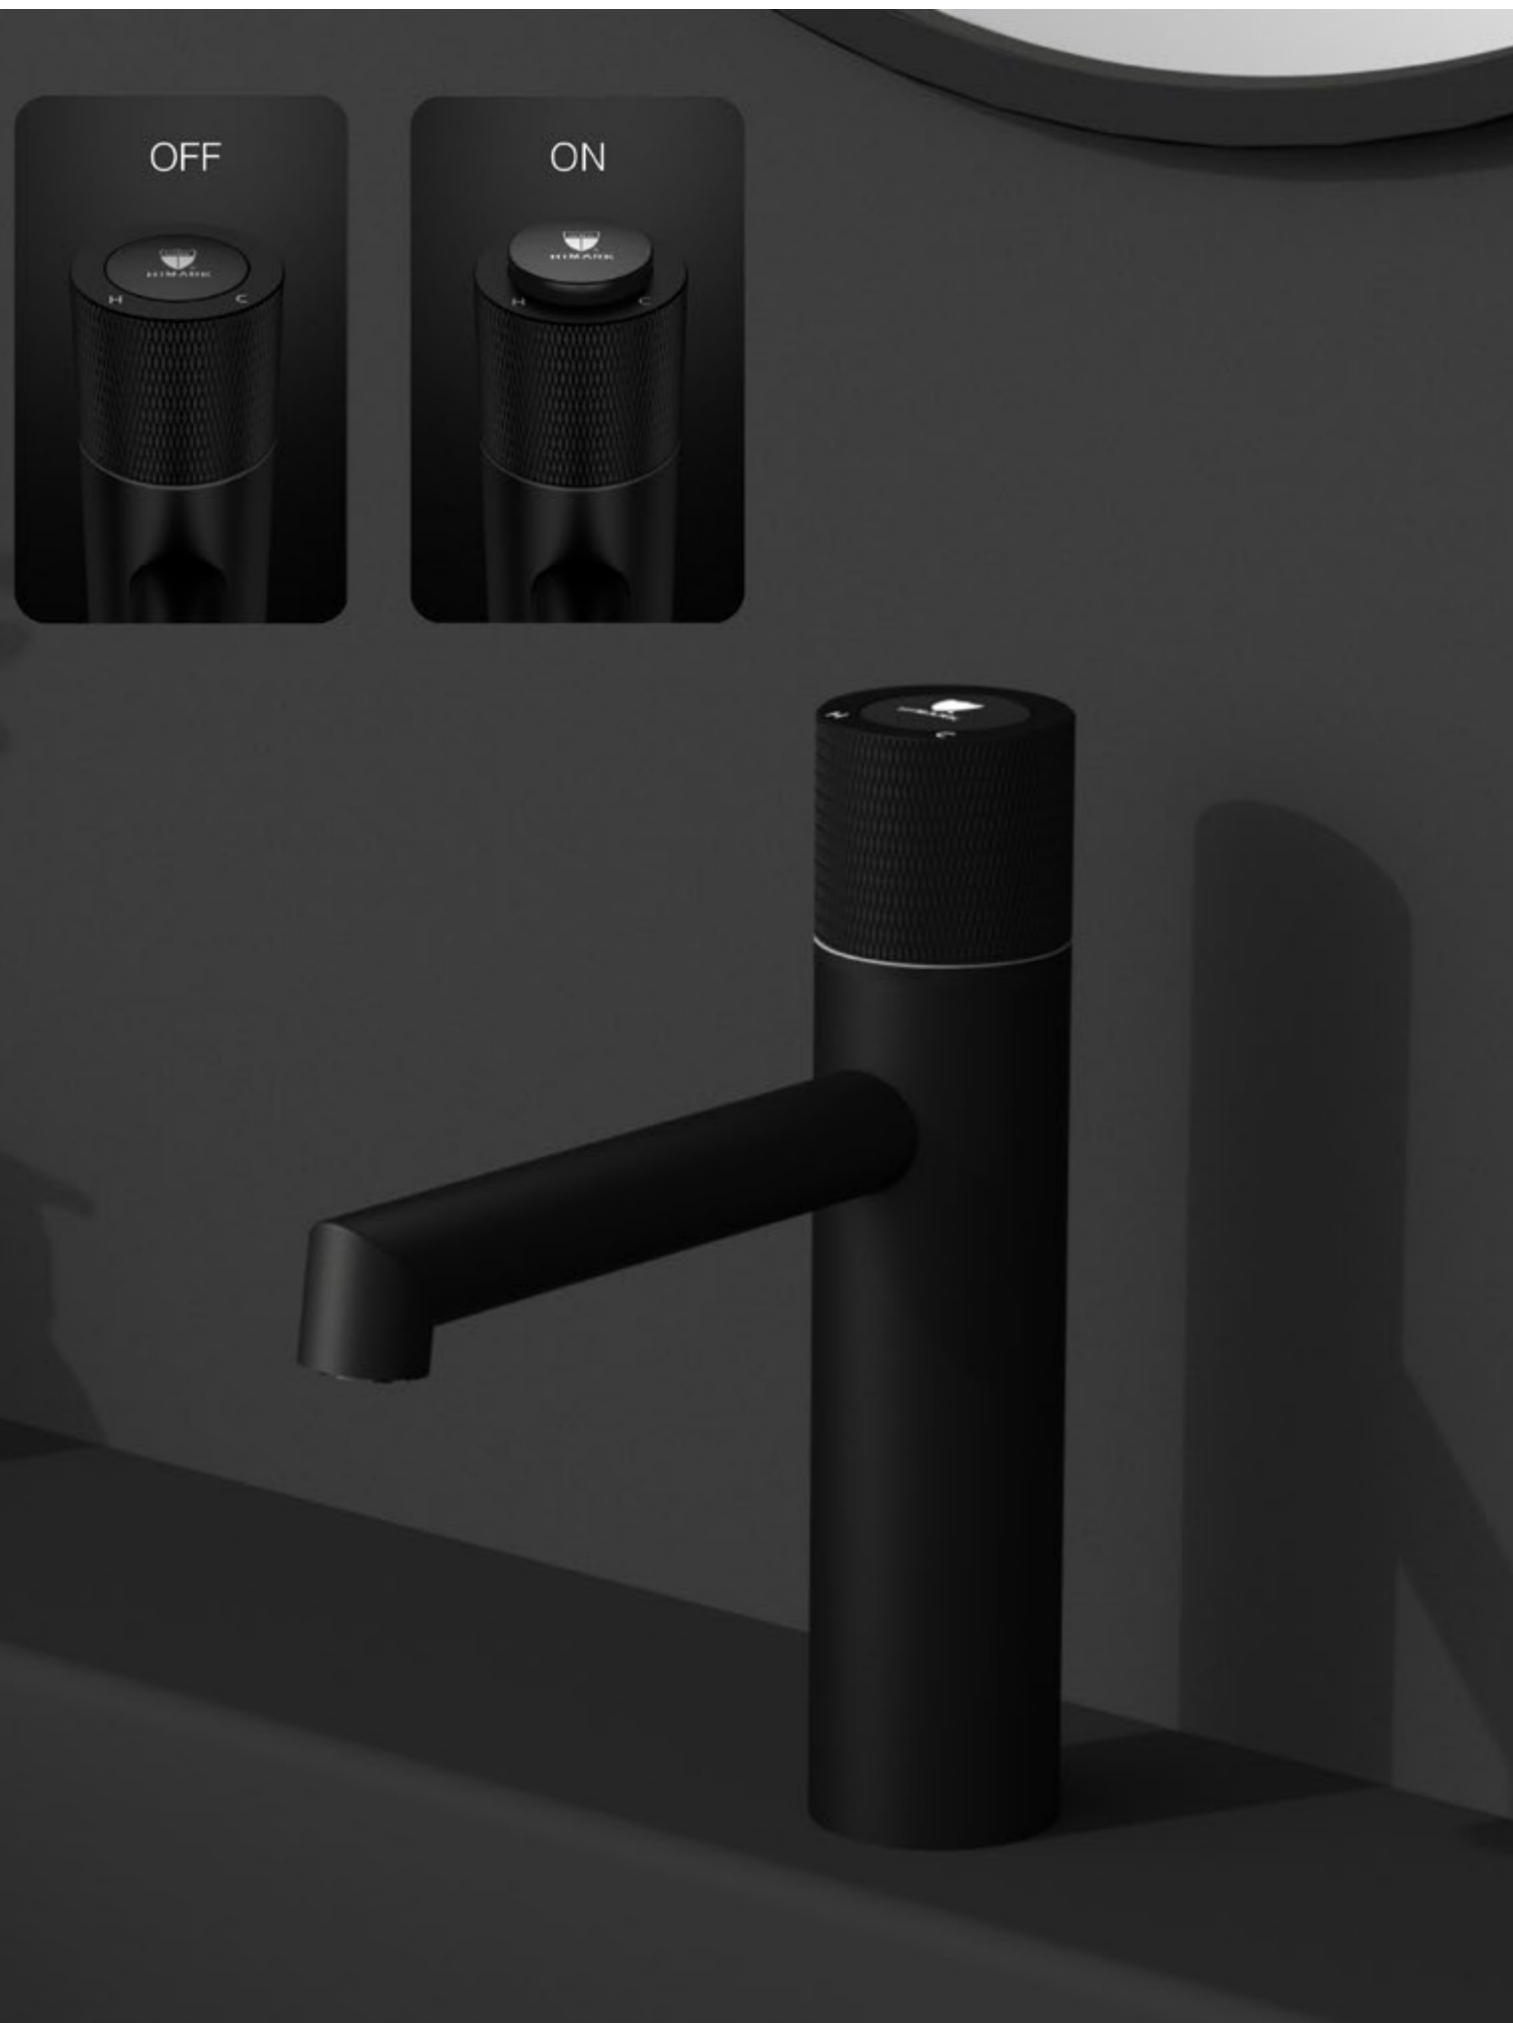

Смесители для раковины