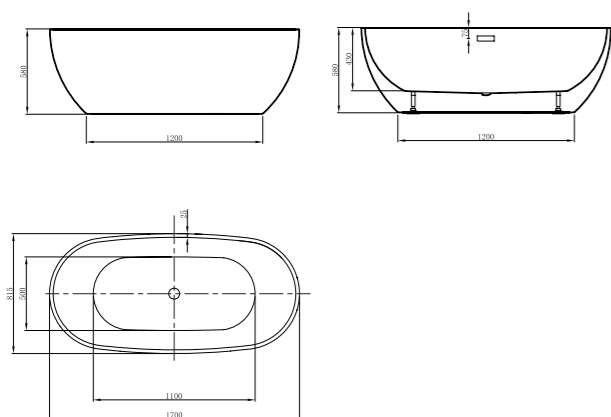

VBT-408-1700 Размеры, мм: 1700x815x580