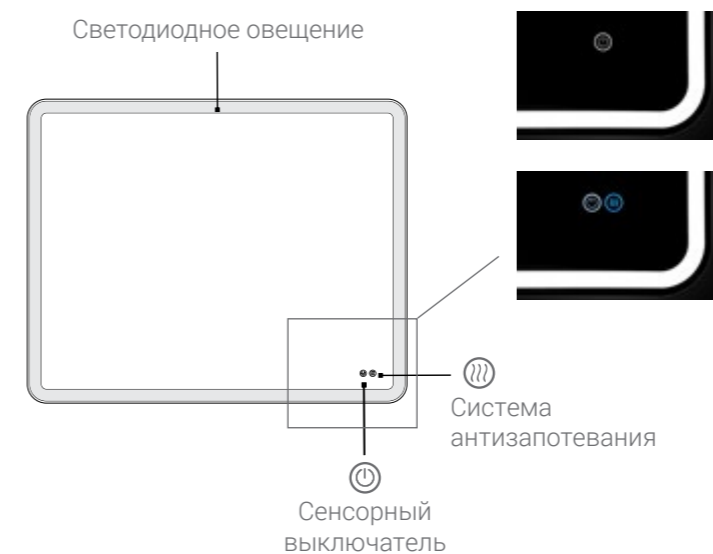

Зеркало LED с сенсорным выключателем и диммером

Функция антизапотевания

Класс защиты: IP44

Цветовая температура: 6000 К

Пластиковый корпус

Толщина: 30 мм

Навесы: 100 мм от края

	Артикул	Размер, мм
☰	VLM-3VC600	600x800
☰ ☰	VLM-3VC600-2	600x800
☰	VLM-3VC800	800x600
☰ ☰	VLM-3VC800-2	800x600
☰	VLM-3VC900	900x700
☰ ☰	VLM-3VC900-2	900x700
☰	VLM-3VC100	1000x800
☰ ☰	VLM-3VC100-2	1000x800
☰	VLM-3VC120	1200x800
☰ ☰	VLM-3VC120-2	1200x800