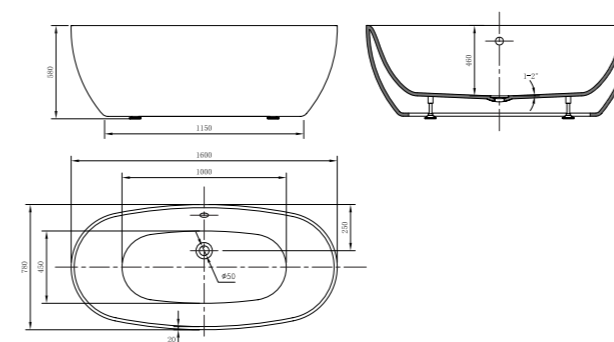

СХЕМЫ И ГАБАРИТНЫЕ РАЗМЕРЫ НА ВАННЫ

VBT-203 Размеры, мм: 1800x850x650

VBT-402-1700 Размеры, мм: 1700x800x580
По расположению: левая, правая

VBT-405-1600 Размеры, мм: 1600x780x580

VBT-405-1700 Размеры, мм: 1600x780x580