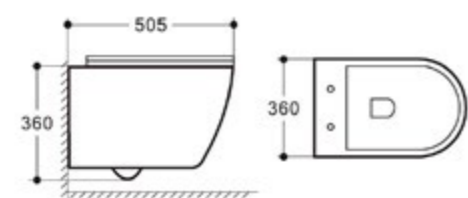

VT1-211 Унитаз подвесной безободковый