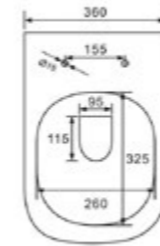

СЕРИЯ Felice, Core

Rimless

Серия: Felice
Размеры, мм: 530x380x350
Цвет: белый
Ультратонкое soft-close сиденье из дюропласта

СЕРИЯ Form, Edge-M

Rimless

Серия: Form
Размеры, мм: 520x360x350
Цвет: белый
Ультратонкое soft-close сиденье из дюропласта

Rimless

Серия: Core
Размеры, мм: 510x350x360
Цвет: белый
Ультратонкое soft-close сиденье из дюропласта

Rimless

Серия: Edge-M
Размеры, мм: 555x365x355
Цвет: белый
Ультратонкое soft-close сиденье из дюропласта