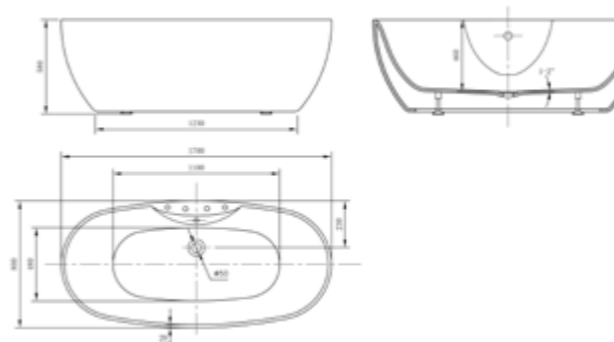

VBT-405B-1700 Размеры, мм: 1700x800x580