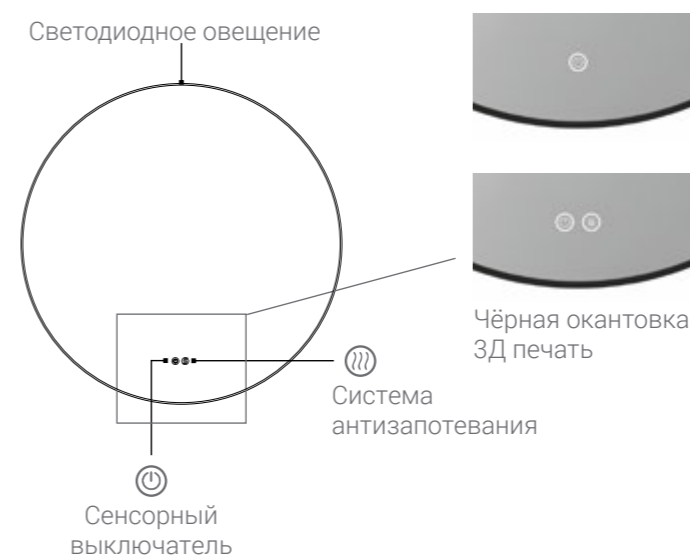

Зеркало LED с чёрной окантовкой, выполненной методом УФ 3Д печати

Круглое 4 мм

Подсветка: светодиодная лента 6000 К

Корпус: пластиковый короб

Класс защиты: IP 44

Выключатель: сенсорный, с функцией диммера

Глубина: 30 мм

Дополнительные функции: функция антизапотевания

	Артикул	Размер, мм
⏻	VLM-3DE700B	700x700
⏻	VLM-3DE700B-2	700x700
⏻	VLM-3DE800B	800x800
⏻	VLM-3DE800B-2	800x800