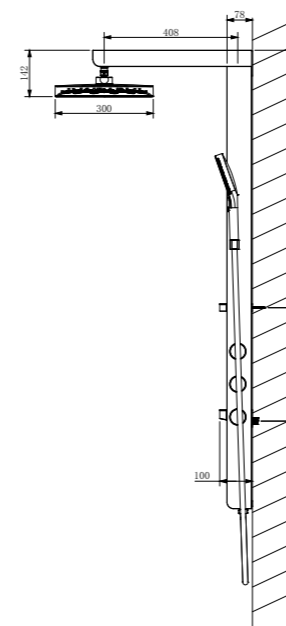

Цвет: матовый черный

Душевая стойка
3-х функциональная

Верхний душ 300 мм
4-х режимный ручной душ
PVC шланг 1750 мм
Каскадный излив в нижней полке

Душевые стойки

VSFS-3113

Душевая стойка 3-х функциональная термостатическая с поворотным изливом