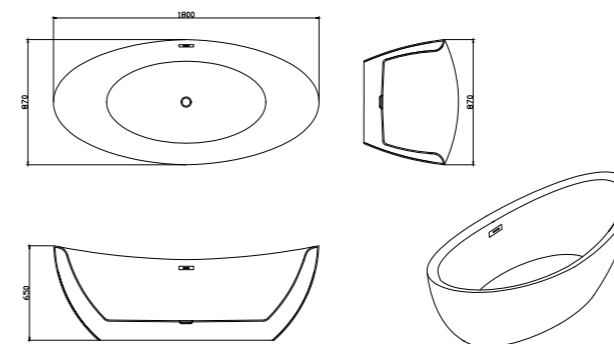

VBT-509
Цвет: белый
Размеры, мм: 1650x750x590

СХЕМЫ И ГАБАРИТНЫЕ РАЗМЕРЫ НА ВАННЫ

VBT-203 Размеры, мм: 1800x850x650