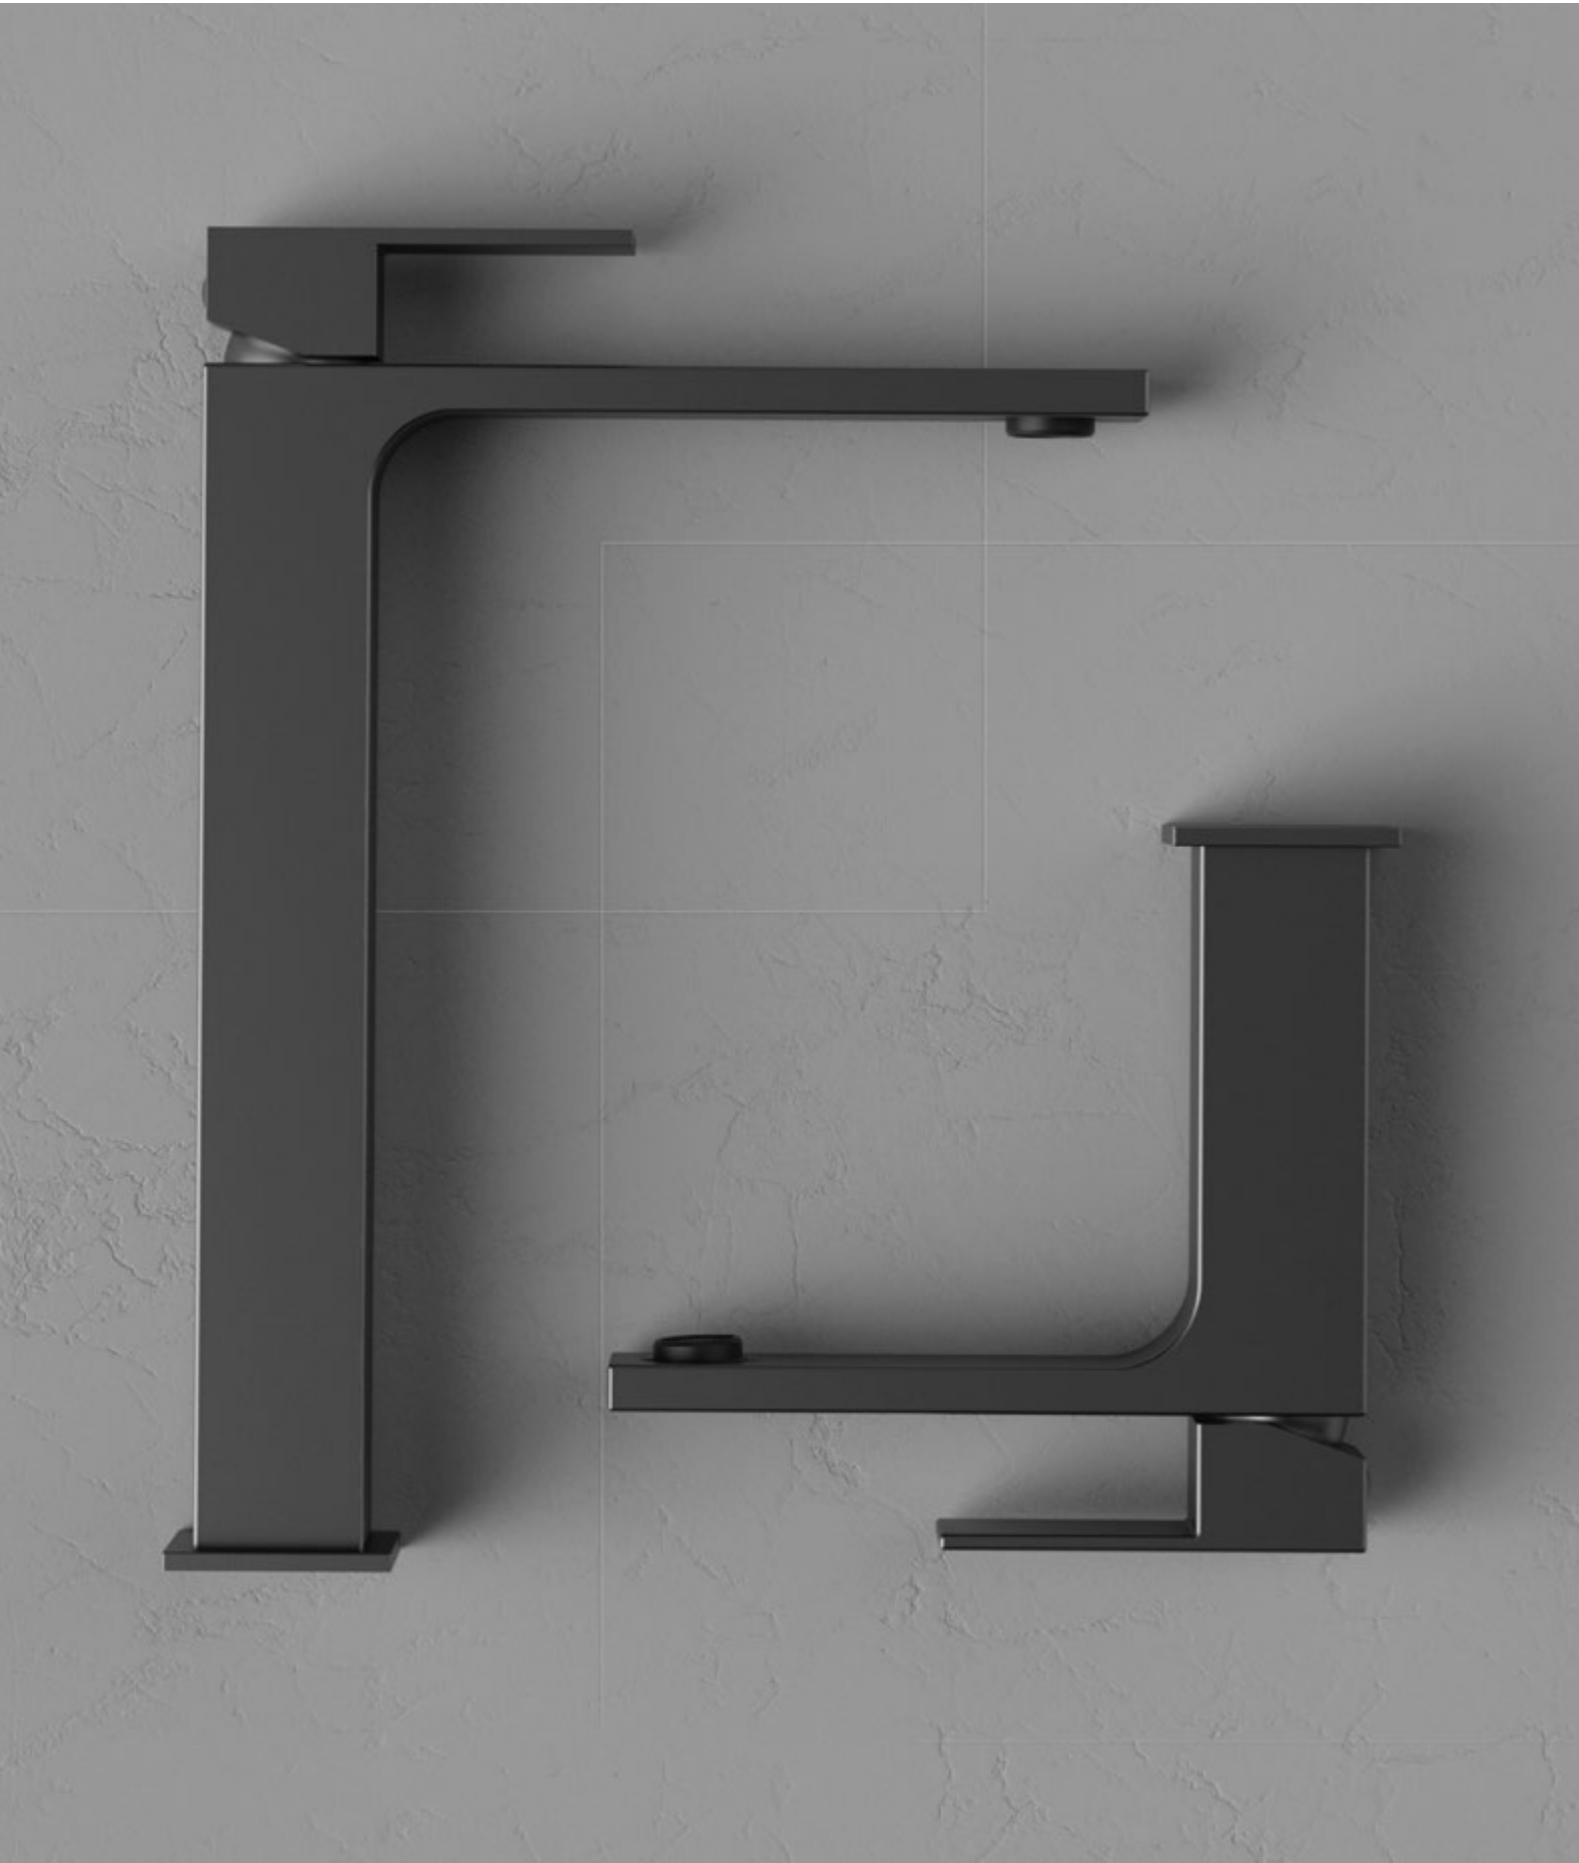

Цвет: вороненая сталь

VSFW-4G01BG

Цвет: брашированное золото

VSFW-4G01MB

Цвет: матовый черный

Душевой комплект
встраиваемый, двухрежимный

Верхний душ Ø300 мм,
многорежимный ручной душ, PVC шланг

Смесители и душевые системы серии Cube выполнены в современном брутальном стиле и воплощают идеальный баланс дизайна и функциональности.