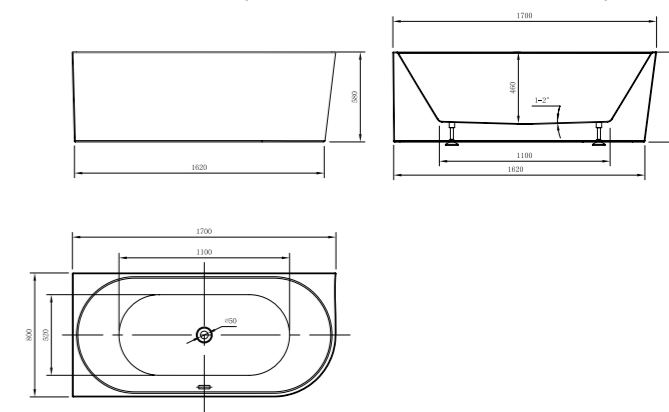

СХЕМЫ И ГАБАРИТНЫЕ РАЗМЕРЫ НА ВАННЫ

VBT-203 Размеры, мм: 1800x850x650

VBT-402-1700 Размеры, мм: 1700x800x580
По расположению: левая, правая

VBT-405-1600 Размеры, мм: 1600x780x580

VBT-405-1700 Размеры, мм: 1600x780x580