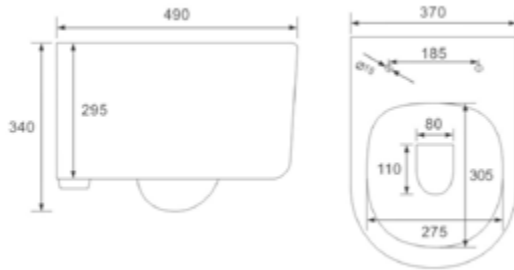

СЕРИЯ Evo

VT1-34S Унитаз подвесной безободковый

Rimless