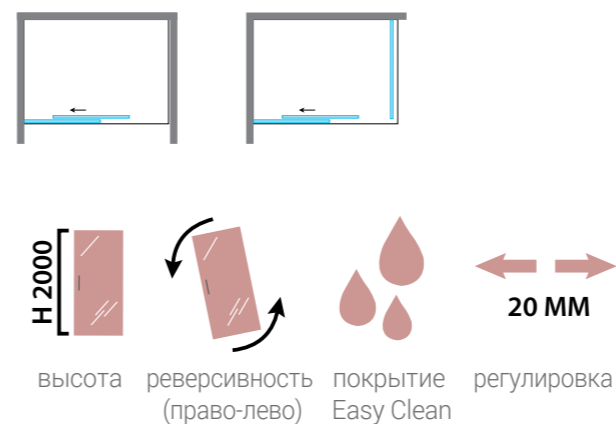

СЕРИЯ Slim Soft

Серия Slim Soft – это новейшая серия душевых ограждений Vincea с функцией плавного закрывания дверей, в которую вошли душевые двери и уголки на их основе, выполненная в ультрасовременном минималистическом стиле. Особенностью данной серии является использование профиля шириной всего 2 см, двустороннего доводчика для плавного закрывания двери и полотенцедержателя из нержавеющей стали для удобства использования. В серии Slim Soft используется закаленное стекло стандарта EN12150-1 толщиной 6 мм в прозрачном и тонированном исполнении с покрытием Easy Clean, которое образует на стекле защитную пленку, препятствующую образованию известковых отложений.