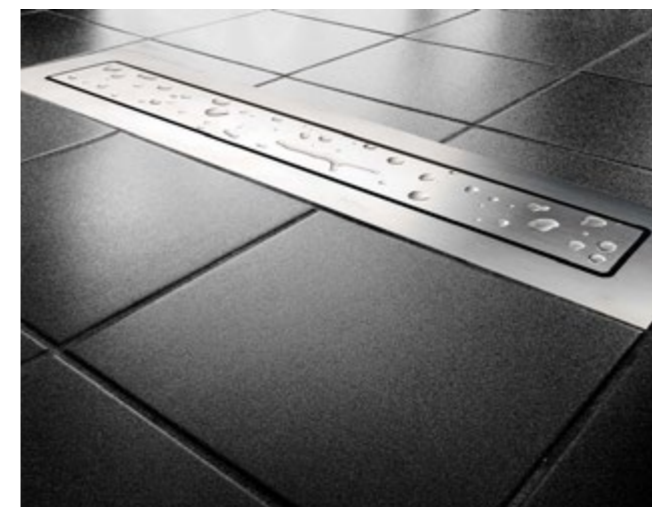

SAY.72.2 Душевой лоток

Артикул	Размер, мм	Цвет	Решетка
SAY.72.2.60.STN	640x125x80	сатин	DUZ
SAY.72.2.70.STN	740x125x80	сатин	DUZ
SAY.72.2.80.STN	840x125x80	сатин	DUZ

Серия Anzer
Регулируемая по высоте рама и решетка из нержавеющей стали 2 мм
Противозапаховый затвор
Водонепроницаемая мембрана
Опоры регулируемые по высоте 4.6-66 см
Пропускная способность 48 л/мин