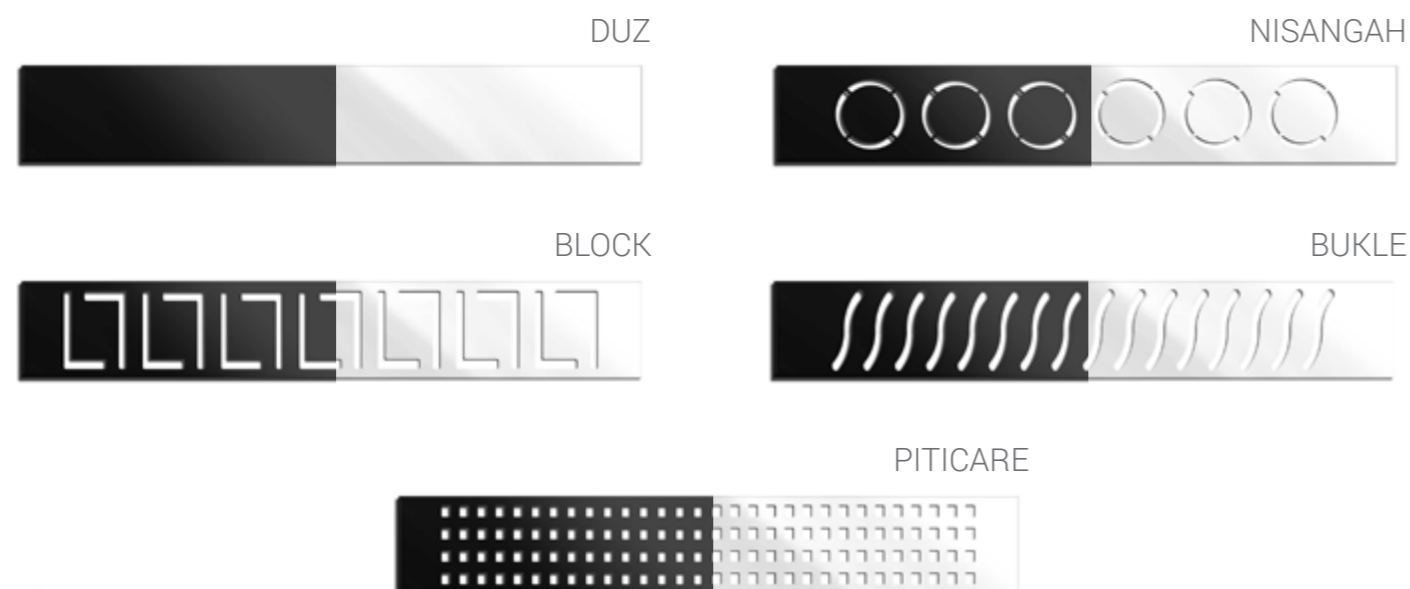

Артикул	Размер, мм	Цвет	Решетка
SAY.72.2.60.STN	640x125x80	сатин	DUZ
SAY.72.2.70.STN	740x125x80	сатин	DUZ
SAY.72.2.80.STN	840x125x80	сатин	DUZ

Серия Anzer
Регулируемая по высоте рама и решетка из нержавеющей стали 2 мм
Противозапаховый затвор
Водонепроницаемая мембрана
Опоры регулируемые по высоте 4.6-66 см
Пропускная способность 48 л/мин

1. 1 Поворотный на 360 градусов сифон из ABS пластика
2. 2 Водонепроницаемое уплотнительное кольцо сифона
3. 3 Верхняя крышка для сифона
4. 4 Корпус лотка из ABS пластика
5. 5 Затвор для устранения запаха
6. 6 Водонепроницаемая мембрана
7. 7 Регулируемая по высоте рама из нержавеющей стали
8. 8 Решетка из нержавеющей стали 2 мм
9. 9 Регулируемые по высоте ножки
10. 10 Сервисный ключ для решетки
11. 11 Регулировочный винт
12. 12 Регулировка соединения