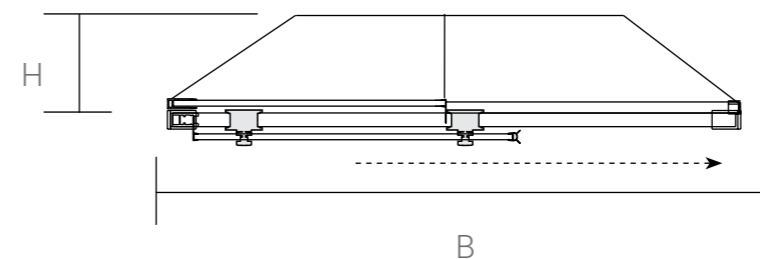

VDS-1CS Душевая дверь

Душевая дверь в нишу
раздвижная с доводчиками
Цвет профиля: хром / черный матовый
Толщина стекла: 8 мм
Обработка стекла: Easy Clean
Высота: 1950 мм

Душевая дверь

Артикул	Ширина входа, мм	Размер Н, мм	Размер В, мм	Профиль	Стекло	Регулировки, мм
VDS-1CS110CL	453	1950	1100	хром	прозрачное	1090-1110
VDS-1CS110CLB	453	1950	1100	черный матовый	прозрачное	1090-1110
VDS-1CS120CL	503	1950	1200	хром	прозрачное	1190-1210
VDS-1CS120CLB	503	1950	1200	черный матовый	прозрачное	1190-1210
VDS-1CS130CL	553	1950	1300	хром	прозрачное	1290-1310
VDS-1CS130CLB	553	1950	1300	черный матовый	прозрачное	1290-1310
VDS-1CS140CL	603	1950	1400	хром	прозрачное	1390-1410
VDS-1CS140CLB	603	1950	1400	черный матовый	прозрачное	1390-1410
VDS-1CS150CL	653	1950	1500	хром	прозрачное	1490-1510
VDS-1CS150CLB	653	1950	1500	черный матовый	прозрачное	1490-1510

Конструкция анодированного алюминиевого профиля позволяет регулировать размер ограждений в диапазоне до 20 мм.