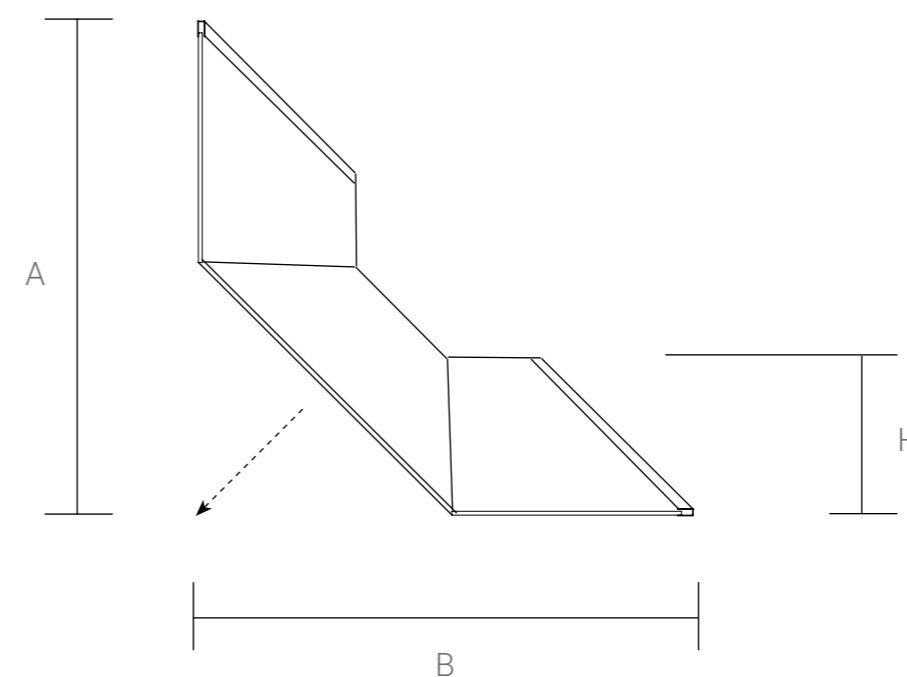

VSP-4SN
Душевой уголок

Форма: пятиугольный
Конструкция дверей: 1 распашная дверь
Цвет профиля: хром / матовый черный
Толщина стекла: 6 мм
Обработка стекла: Easy Clean
Высота: 1950 мм

Душевой уголок

Артикул	Ширина входа, мм	Размер H, мм	Размер B, мм	Размер A, мм	Профиль	Стекло	Регулировки, мм
VSP-4SN900CL	453	1950	900	900	хром	прозрачное	880-890
VSP-4SN900CLB	503	1950	900	900	черный матовый	прозрачное	880-890
VSP-4SN100CL	453	1950	1000	1000	хром	прозрачное	980-990
VSP-4SN100CLB	503	1950	1000	1000	черный матовый	прозрачное	980-990

Конструкция анодированного алюминиевого профиля позволяет регулировать размер ограждений в диапазоне до 10 мм.