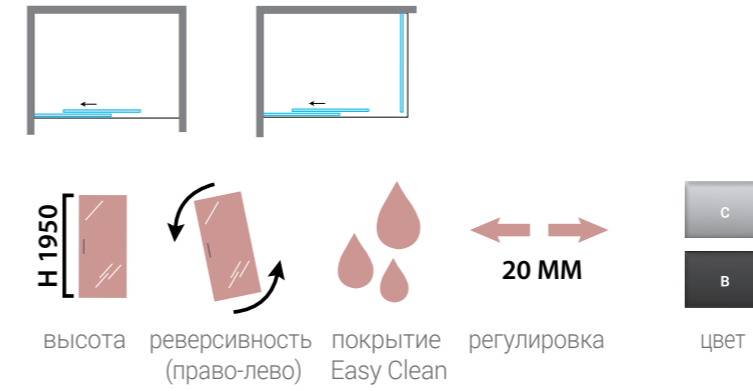

СЕРИЯ Como Soft

Como Soft – это дизайнерская серия раздвижных дверей в нишу и прямоугольных душевых уголков с верхними роликами из нержавеющей стали SS440. Особенностью изделий серии является использование доводчиков, обеспечивающих плавное закрытие двери. Для удобства использования в комплектацию включен полотенцедержатель из нержавеющей стали. В серии Como Soft используется закаленное стекло стандарта EN12150-1 толщиной 8 мм с покрытием Easy Clean, которое образует на стекле защитную пленку, препятствующую образованию известковых отложений.