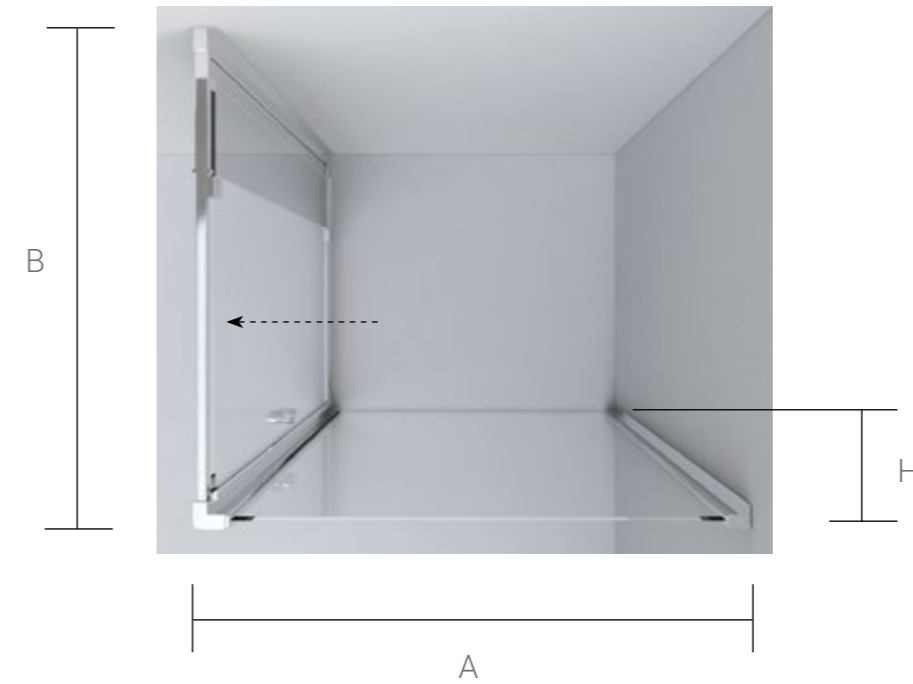

Конструкция анодированного алюминиевого профиля позволяет регулировать размер ограждений в диапазоне до 20 мм.

Конструкция позволяет собирать душевой уголок из любых 2-х дверей

СЕРИЯ Intra

Intra – это серия распашных дверей и уголков на их базе с увеличенным диапазоном регулировок. Конструкция поворотной петли Intra позволяет изменять размер регулировок двери до 100 мм. В изделиях серии используется закаленное стекло стандарта EN12150-1 толщиной 6 мм в исполнениях прозрачное и с текстурой «шиншилла».

Конструкция анодированного алюминиевого профиля позволяет регулировать размер ограждений в диапазоне до 140 мм (100 мм петля и 40 мм профиль).

VSR-11
Душевой уголок

Душевой уголок, прямоугольный
Конструкция дверей: 1 распашная дверь
Цвет профиля: хром
Толщина стекла: 6 мм
Высота: 1900 мм