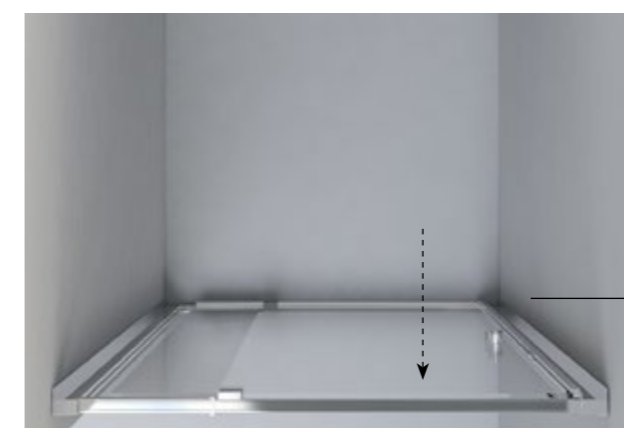

СЕРИЯ Intra

Душевая дверь
Конструкция дверей: распашная
Цвет профиля: хром
Толщина стекла: 6 мм
Высота: 1900 мм

высота

реверсивность
(право-лево)

регулировка

цвет

закаленное
стекло

шиншилла

прозрачное
стекло