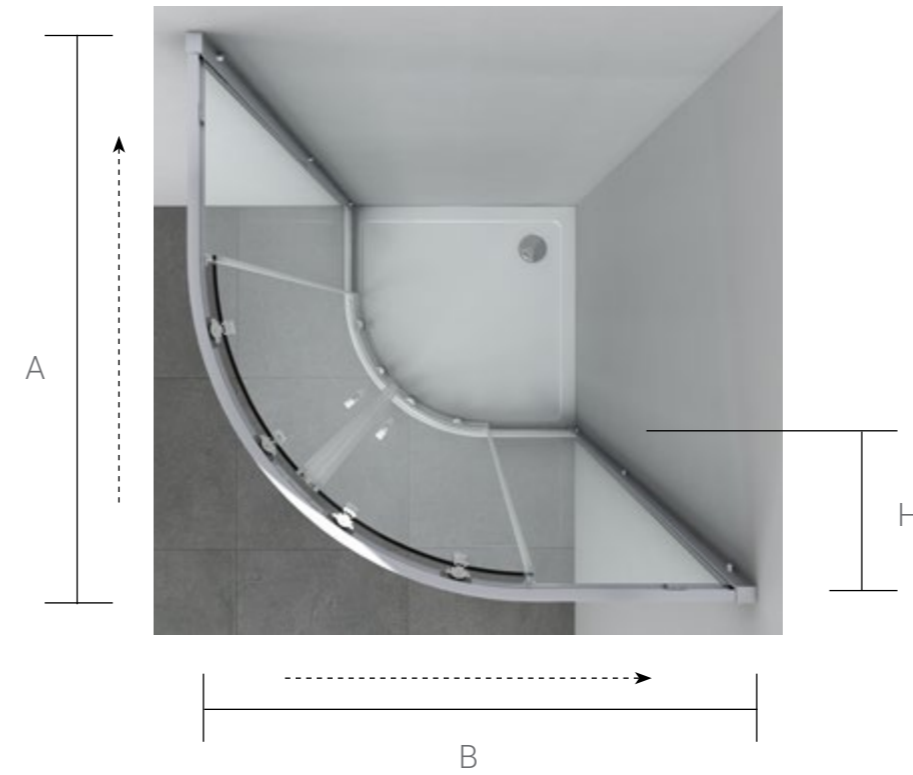

В душевых ограждениях этой серии используются двойные бесшумные ролики и ручки, выполненные из металла, а также закаленное стекло стандарта EN12150-1 толщиной 6 мм в прозрачном и текстурном исполнении.

VSQ-3A
Душевой уголок

Форма: радиусная
Конструкция дверей: 2 раздвижные двери
Цвет профиля: хром / черный матовый
Толщина стекла: 6 мм
Высота: 1900 мм

Душевой уголок

Артикул	Ширина входа, мм	Размер Н, мм	Размер В, мм	Размер А, мм	Профиль	Стекло	Регулировки, мм
VSQ-3AL800CL	430	800	800	800	хром	прозрачное	780-800 x 780-800
VSQ-3AL900CL	530	900	800	900	хром	прозрачное	885-900 x 885-900
VSQ-3AL800MT	430	800	900	800	хром	текстурное	780-800 x 780-800
VSQ-3AL900MT	530	900	900	900	хром	текстурное	885-900 x 885-900
VSQ-3AL900CLB	530	900	900	900	черный матовый	прозрачное	885-900 x 885-900

Конструкция анодированного алюминиевого профиля позволяет регулировать размер ограждений в диапазоне до 20 мм.

VSS-3AL Душевой уголок

Форма: прямоугольная
 Конструкция дверей: 2 раздвижные двери
 Цвет профиля: хром / черный матовый /
 брашированное золото
 Толщина стекла: 6 мм
 Высота: 1900 мм