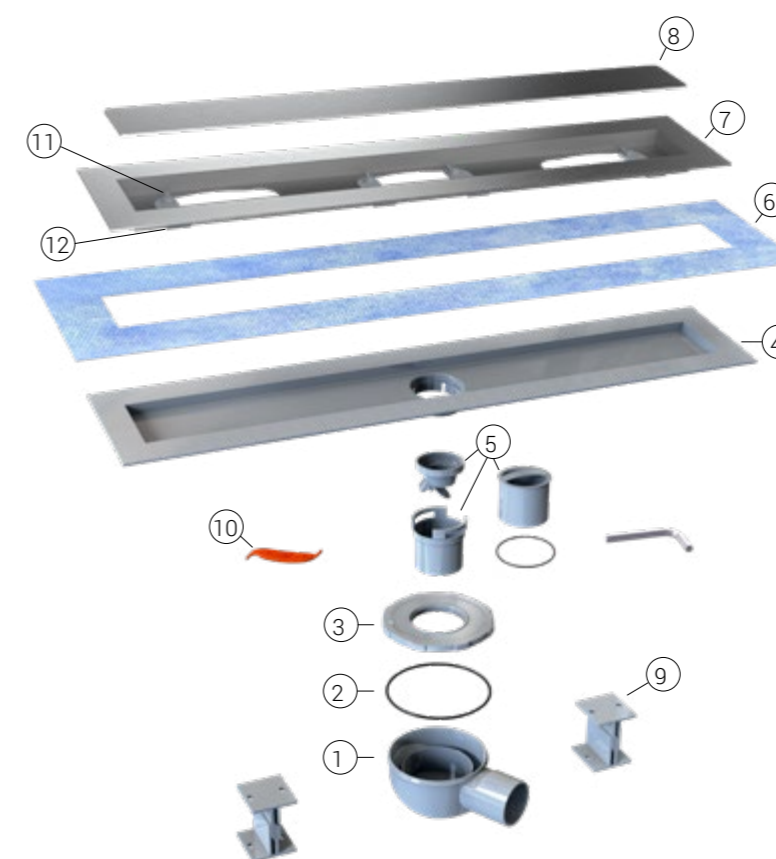

Серия Anzer
 Регулируемая по высоте рама и решетка из нержавеющей стали 2 мм
 Противозапаховый затвор
 Водонепроницаемая мембрана
 Опоры регулируемые по высоте 4.6-66 см
 Пропускная способность 48 л/мин