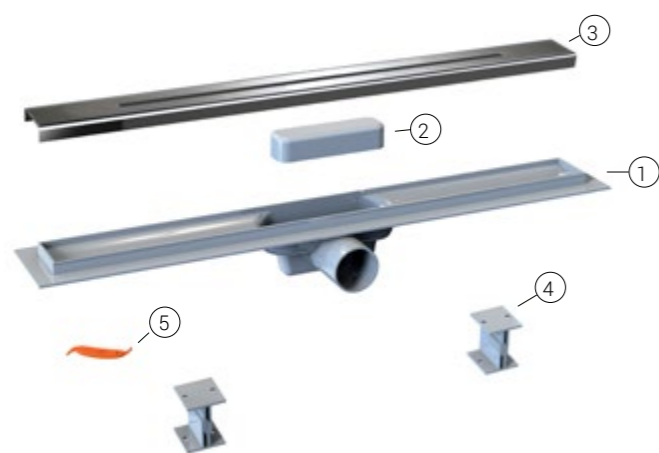

1. 1 Корпус лотка из ABS пластика
2. 2 Затвор для устранения запаха
3. 3 Решетка из нержавеющей стали 1 мм
4. 4 Регулируемые по высоте ножки
5. 5 Сервисный ключ для решетки