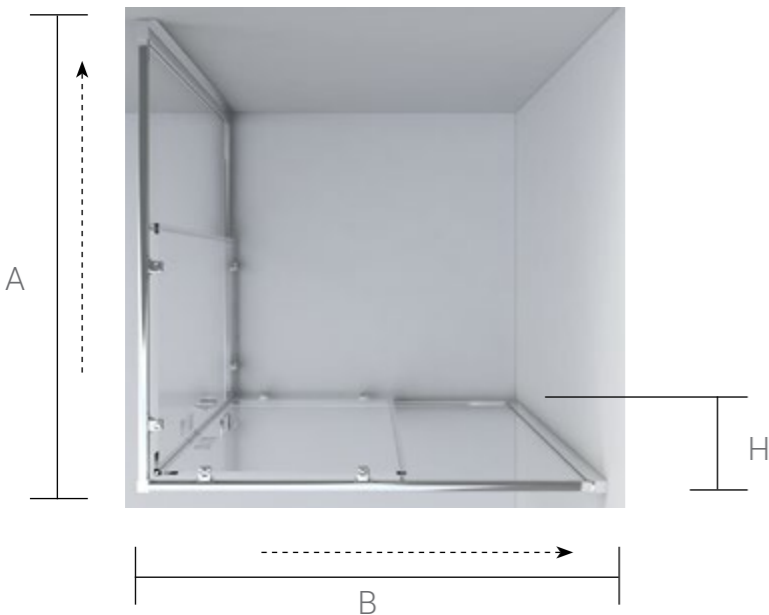

Душевой уголок

Артикул	Ширина входа, мм	Размер Н, мм	Размер В, мм	Размер А, мм	Профиль	Стекло	Регулировки, мм
VSQ-1G800CL	410	1900	800	800	хром	прозрачное	780-800
VSQ-1G800CH	410	1900	800	800	хром	шиншилла	780-800
VSQ-1G900CL	550	1900	900	900	хром	прозрачное	880-900
VSQ-1G900CH	550	1900	900	900	хром	шиншилла	880-900
VSQ-1G900CLB	550	1900	900	900	черный матовый	прозрачное	880-900
VSQ-1G100CL	550	1900	1000	1000	хром	прозрачное	990-1000
VSQ-1G100CH	550	1900	1000	1000	хром	шиншилла	990-1000
VSJ-1G129CL	550	1900	1200	900	хром	прозрачное	880-900x1180-1200
VSJ-1G129CH	550	1900	1200	900	хром	шиншилла	880-900x1180-1200

Конструкция анодированного алюминиевого профиля позволяет регулировать размер ограждений в диапазоне до 20 мм.

СЕРИЯ Garda

Квадратные и прямоугольные душевые уголки с двумя раздвижными дверьми с двойными роликами из нержавеющей стали. Конструкция анодированного алюминиевого профиля позволяет регулировать размер ограждений в диапазоне до 20 мм.

VSS-1G
Душевой уголок

СЕРИЯ Garda

Форма: прямоугольная
Конструкция дверей: 2 раздвижные двери
Цвет профиля:
хром / черный матовый / вороненая сталь
Толщина стекла: 6 мм
Высота: 1900 мм

VSS-1G Душевой уголок