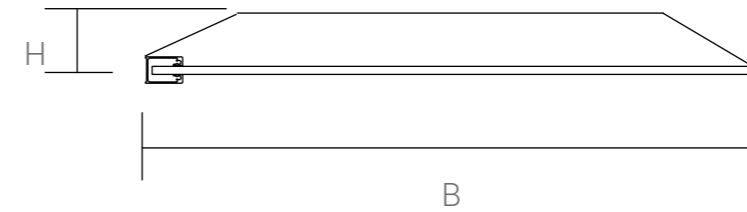

VSW-1HR

Душевая перегородка

Цвет профиля: хром / черный матовый /
брашированное золото
Толщина стекла: 8 мм
Обработка стекла: Easy Clean
Высота: 2000 мм

Душевая перегородка

Артикул	Размер H, мм	Размер B, мм	Профиль	Стекло	Регулировки, мм
VSW-4HR800CLG	2000	800	брашированное золото	прозрачное	780-800
VSW-4HR800CGG	2000	800	брашированное золото	тонируванное	780-800
VSW-4HR800CL	2000	800	хром	прозрачное	780-800
VSW-4HR800CG	2000	800	хром	тонируванное	780-800
VSW-4HR800CLB	2000	800	черный матовый	прозрачное	780-800
VSW-4HR800CGB	2000	800	черный матовый	тонируванное	780-800
VSW-4HR900CLG	2000	900	брашированное золото	прозрачное	880-900
VSW-4HR900CGG	2000	900	брашированное золото	тонируванное	880-900
VSW-4HR900CL	2000	900	хром	прозрачное	880-900
VSW-4HR900CG	2000	900	хром	тонируванное	880-900
VSW-4HR900CLB	2000	900	черный матовый	прозрачное	880-900
VSW-4HR900CGB	2000	900	черный матовый	тонируванное	880-900
VSW-4HR100CLG	2000	1000	брашированное золото	прозрачное	980-1000
VSW-4HR100CGG	2000	1000	брашированное золото	тонируванное	980-1000
VSW-4HR100CL	2000	1000	хром	прозрачное	980-1000
VSW-4HR100CG	2000	1000	хром	тонируванное	980-1000
VSW-4HR100CLB	2000	1000	черный матовый	прозрачное	980-1000
VSW-4HR100CGB	2000	1000	черный матовый	тонируванное	980-1000