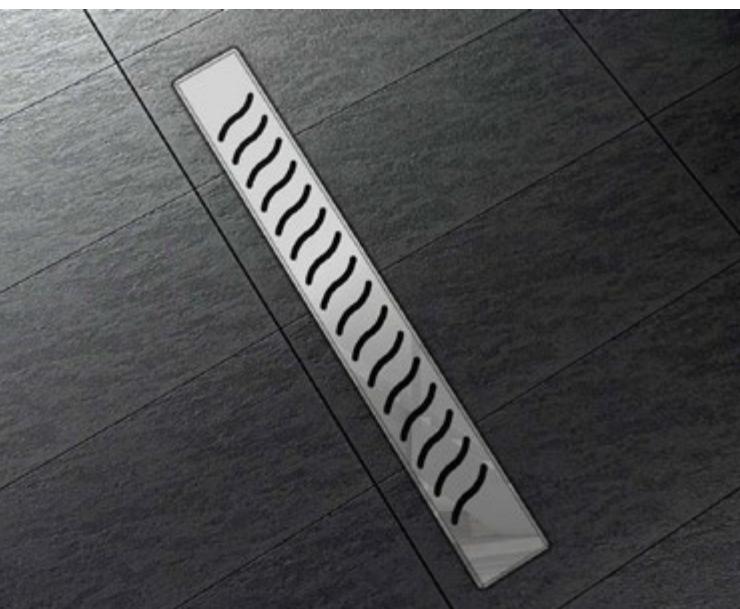

Душевые лотки

SAY.605 Душевой лоток

Серия Almira Jasmin
Рамка и решетка из нержавеющей стали 1 мм
Поворотный сифон 360° из ABS-пластика, слив Ø50
Противозапаховый затвор
Водонепроницаемая мембрана
Опоры регулируемые по высоте 4.6-66 см
Пропускная способность 48 л/мин