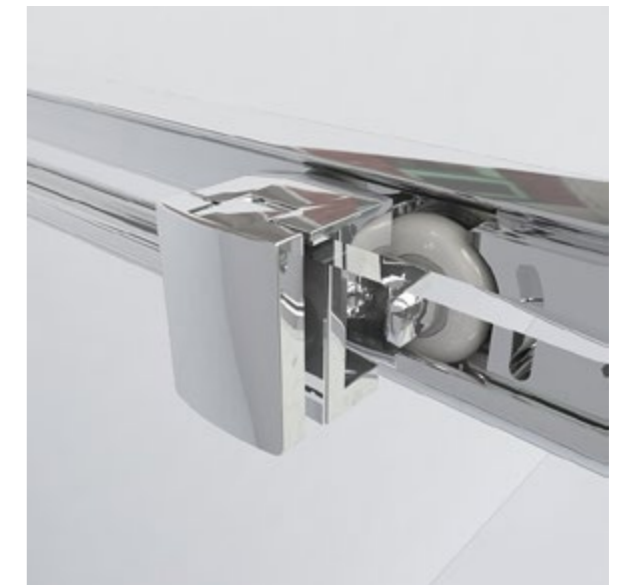

Нижние ролики отстёгиваются для удобства чистки изделия