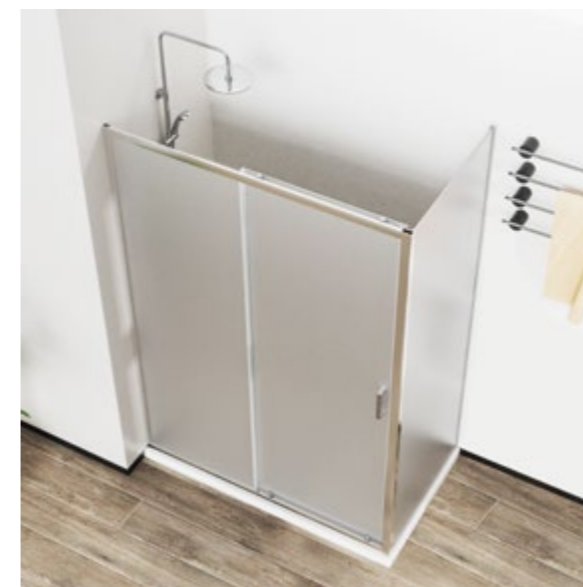

Душевой уголок

Артикул	Ширина входа, мм	Размер Н, мм	Размер В, мм	Размер А, мм	Профиль	Стекло	Регулировки, мм
VSR-5CT9012CL	495	1950	1200	900	хром	прозрачное	1175-1205 x 880-900
VSR-5CT9012MT	495	1950	1200	900	хром	текстурное	1175-1205 x 880-900
VSR-5CT9012CLB	495	1950	1200	900	черный матовый	прозрачное	1175-1205 x 880-900

Конструкция анодированного алюминиевого профиля позволяет регулировать размер ограждений в диапазоне 20-30 мм.