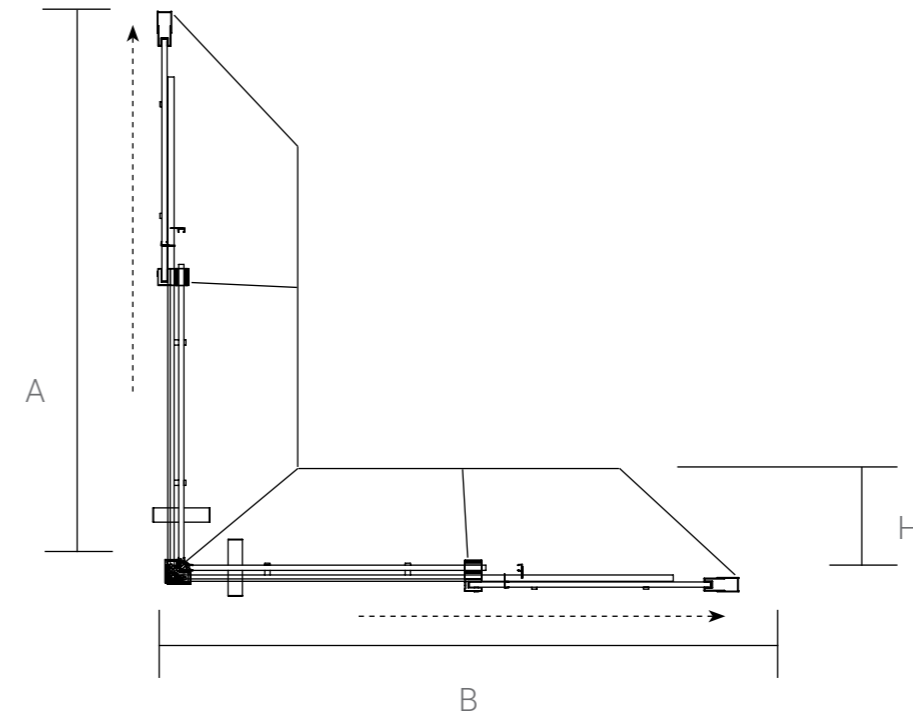

VSS-4D Душевой уголок

Форма: квадратная
Конструкция дверей: 2 раздвижные двери
Цвет профиля: хром / черный матовый
Толщина стекла: 8 мм
Обработка стекла: Easy Clean
Высота: 2000 мм

Душевой уголок

Артикул	Ширина входа, мм	Размер Н, мм	Размер В, мм	Размер А, мм	Профиль	Стекло	Регулировки, мм
VSS-4D900CL	625	2000	900	900	хром	прозрачное	870-890 x 870-890
VSS-4D900CLB	625	2000	900	900	черный матовый	прозрачное	870-890 x 870-890
VSS-4D100CL	695	2000	1000	1000	хром	прозрачное	970-990 x 970-990
VSS-4D100CLB	695	2000	1000	1000	черный матовый	прозрачное	970-990 x 970-990

Конструкция анодированного алюминиевого профиля позволяет регулировать размер ограждений в диапазоне до 20 мм.