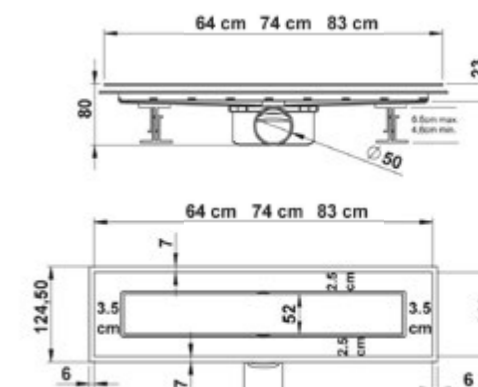

Артикул	Цвет	Размер, мм
VST-5AR-8010	белый	1000x800x50
VST-5AR-8012	белый	1200x800x50

SAY.72.2 Душевой лоток

Артикул	Размер, мм	Цвет	Решетка
SAY.72.2.60.STN	640x125x80	сатин	DUZ
SAY.72.2.70.STN	740x125x80	сатин	DUZ
SAY.72.2.80.STN	840x125x80	сатин	DUZ