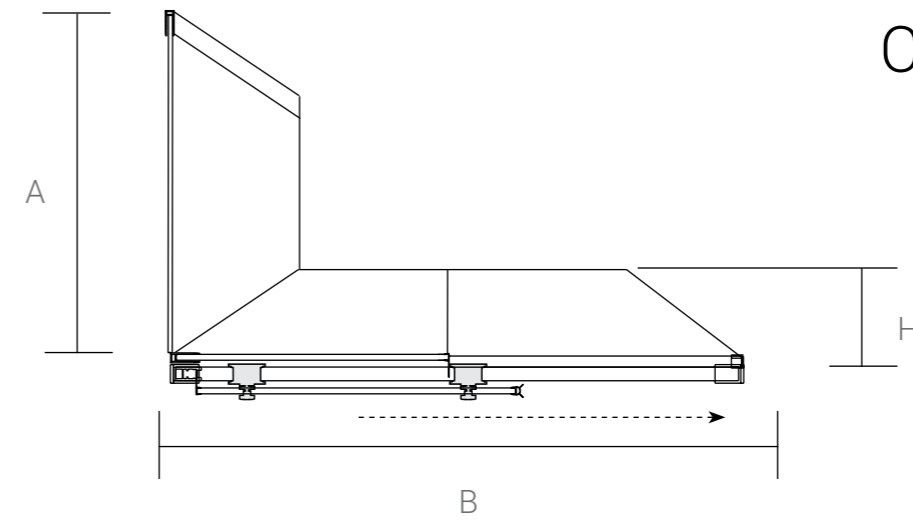

СЕРИЯ Como Soft

Душевой уголок

Артикул	Ширина входа, мм	Размер Н, мм	Размер В, мм	Размер А, мм	Профиль	Стекло	Регулировки, мм
VSR-1CS8011CL	453	1950	1100	800	хром	тонируемое	1085-1105 x 780-800
VSR-1CS8011CLB	453	1950	1100	800	черный	прозрачное	1085-1105 x 780-800
VSR-1CS9011CL	453	1950	1100	900	хром	прозрачное	1085-1105 x 880-900
VSR-1CS9011CLB	453	1950	1100	900	черный	прозрачное	1085-1105 x 880-900
VSR-1CS1011CL	453	1950	1100	1000	хром	прозрачное	1085-1105 x 980-1000
VSR-1CS1011CLB	453	1950	1100	1000	черный	прозрачное	1085-1105 x 980-1000
VSR-1CS8012CL	503	1950	1200	800	хром	прозрачное	1185-1205 x 780-800
VSR-1CS8012CLB	503	1950	1200	800	черный	прозрачное	1185-1205 x 780-800
VSR-1CS9012CL	503	1950	1200	900	хром	прозрачное	1185-1205 x 880-900
VSR-1CS9012CLB	503	1950	1200	900	черный	прозрачное	1185-1205 x 880-900
VSR-1CS1012CL	503	1950	1200	1000	хром	прозрачное	1185-1205 x 980-1000
VSR-1CS1012CLB	503	1950	1200	1000	черный	прозрачное	1185-1205 x 980-1000
VSR-1CS8013CL	553	1950	1300	800	хром	прозрачное	1285-1305 x 780-800
VSR-1CS8013CLB	553	1950	1300	800	черный	прозрачное	1285-1305 x 780-800
VSR-1CS9013CL	553	1950	1300	900	хром	прозрачное	1285-1305 x 880-900
VSR-1CS9013CLB	553	1950	1300	900	черный	прозрачное	1285-1305 x 880-900
VSR-1CS1013CL	553	1950	1300	1000	хром	прозрачное	1285-1305 x 980-1000
VSR-1CS1013CLB	553	1950	1300	1000	черный	прозрачное	1285-1305 x 980-1000
VSR-1CS8014CL	603	1950	1400	800	хром	прозрачное	1385-1405 x 780-800
VSR-1CS8014CLB	603	1950	1400	800	черный	прозрачное	1385-1405 x 780-800
VSR-1CS9014CL	603	1950	1400	900	хром	прозрачное	1385-1405 x 880-900
VSR-1CS9014CLB	603	1950	1400	900	черный	прозрачное	1385-1405 x 880-900
VSR-1CS1014CL	603	1950	1400	1000	хром	прозрачное	1385-1405 x 980-1000
VSR-1CS1014CLB	603	1950	1400	1000	черный	прозрачное	1385-1405 x 980-1000
VSR-1CS8015CL	653	1950	1500	800	хром	прозрачное	1485-1505 x 780-800
VSR-1CS8015CLB	653	1950	1500	800	черный	прозрачное	1485-1505 x 780-800
VSR-1CS9015CL	653	1950	1500	900	хром	прозрачное	1485-1505 x 880-900
VSR-1CS9015CLB	653	1950	1500	900	черный	прозрачное	1485-1505 x 880-900
VSR-1CS1015CL	653	1950	1500	1000	хром	прозрачное	1485-1505 x 980-1000
VSR-1CS1015CLB	653	1950	1500	1000	черный	прозрачное	1485-1505 x 980-1000

Конструкция анодированного алюминиевого профиля позволяет регулировать размер ограждений в диапазоне до 20 мм.