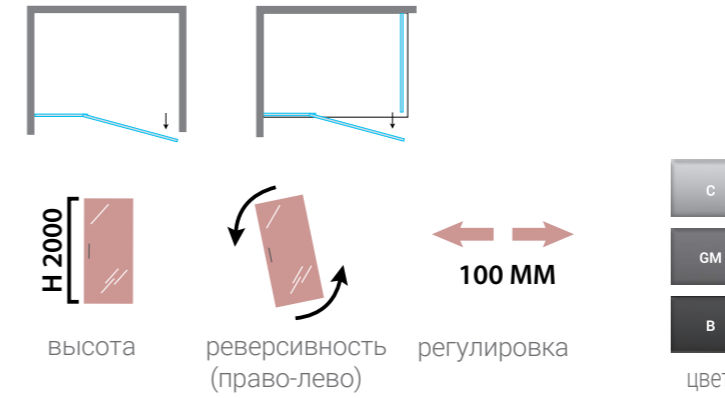

СЕРИЯ Extra

Extra – серия дверей в нишу и душевых уголков на базе распашной двери без верхнего профиля с функцией регулировки размера на 100мм/ В этой серии используется закаленное стекло стандарта EN12150-1 толщиной 8 мм в прозрачном и тонированном варианте.

СЕРИЯ Extra

прозрачное стекло / тонированное стекло