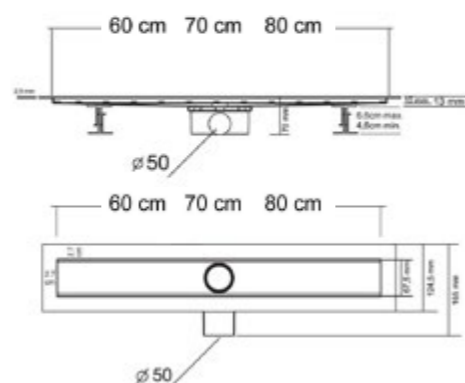

Душевые лотки

SAY.601 Душевой лоток

Артикул	Размер, мм	Цвет	Решетка
SAY.601.60.PBUK	654x125x70	хром	BUKLE
SAY.601.70.PBUK	754x125x70	хром	BUKLE
SAY.601.80.PBUK	854x125x70	хром	BUKLE
SAY.601.60.B.M.S.BUK	654x125x70	матовый черный	BUKLE
SAY.601.70.B.M.S.BUK	754x125x70	матовый черный	BUKLE
SAY.601.80.B.M.S.BUK	854x125x70	матовый черный	BUKLE
SAY.601.60.P.PITI	654x125x70	хром	PITICARE
SAY.601.70.P.PITI	754x125x70	хром	PITICARE
SAY.601.80.P.PITI	854x125x70	хром	PITICARE
SAY.601.60.B.M.S.PITI	654x125x70	матовый черный	PITICARE
SAY.601.70.B.M.S.PITI	754x125x70	матовый черный	PITICARE
SAY.601.80.B.M.S.PITI	854x125x70	матовый черный	PITICARE
SAY.601.60.P.DUZ	654x125x70	хром	DUZ
SAY.601.70.P.DUZ	754x125x70	хром	DUZ
SAY.601.80.P.DUZ	854x125x70	хром	DUZ
SAY.601.60.B.M.S.DUZ	654x125x70	матовый черный	DUZ
SAY.601.70.B.M.S.DUZ	754x125x70	матовый черный	DUZ
SAY.601.80.B.M.S.DUZ	854x125x70	матовый черный	DUZ
SAY.601.60.P.BLOK	654x125x70	хром	BLOK
SAY.601.70.P.BLOK	754x125x70	хром	BLOK
SAY.601.80.P.BLOK	854x125x70	хром	BLOK
SAY.601.60.B.M.S.BLOK	654x125x70	матовый черный	BLOK
SAY.601.70.B.M.S.BLOK	754x125x70	матовый черный	BLOK
SAY.601.80.B.M.S.BLOK	854x125x70	матовый черный	BLOK
SAY.601.60.P.NSNGH	654x125x70	хром	NISANGAH
SAY.601.70.P.NSNGH	754x125x70	хром	NISANGAH
SAY.601.80.P.NSNGH	854x125x70	хром	NISANGAH
SAY.601.60.B.M.S.NSNGH	654x125x70	матовый черный	NISANGAH
SAY.601.70.B.M.S.NSNGH	754x125x70	матовый черный	NISANGAH
SAY.601.80.B.M.S.NSNGH	854x125x70	матовый черный	NISANGAH

Серия Optima
Регулируемая по высоте рама и решетка из нержавеющей стали 1,5 мм
Поворотный сифон 360° из ABS-пластика, слив Ø50
Противозапаховый затвор
Водонепроницаемая мембрана
Опоры регулируемые по высоте 4.6-66 см
Пропускная способность 48 л/мин