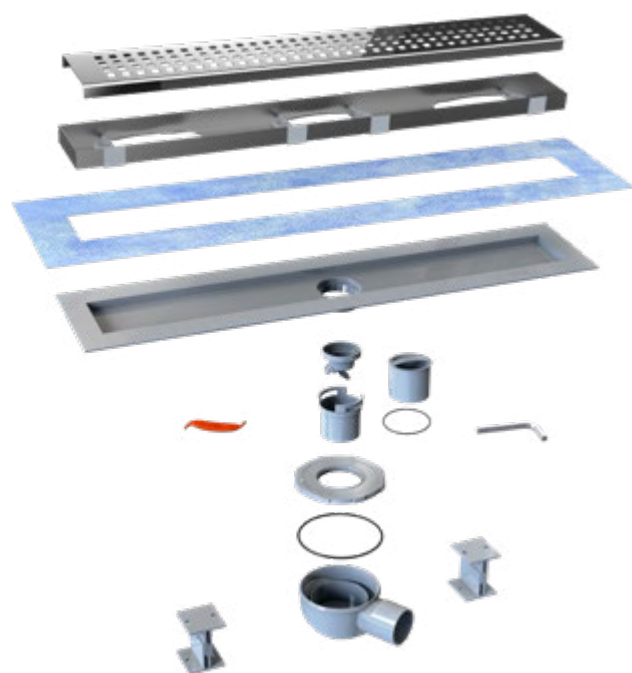

Душевые лотки

Артикул	Размер, мм	Цвет	Решетка
SAY.601.60.PBUK	654x125x70	хром	BUKLE
SAY.601.70.PBUK	754x125x70	хром	BUKLE
SAY.601.80.PBUK	854x125x70	хром	BUKLE
SAY.601.60.B.M.S.BUK	654x125x70	матовый черный	BUKLE
SAY.601.70.B.M.S.BUK	754x125x70	матовый черный	BUKLE
SAY.601.80.B.M.S.BUK	854x125x70	матовый черный	BUKLE
SAY.601.60.P.PITI	654x125x70	хром	PITICARE
SAY.601.70.P.PITI	754x125x70	хром	PITICARE
SAY.601.80.P.PITI	854x125x70	хром	PITICARE
SAY.601.60.B.M.S.PITI	654x125x70	матовый черный	PITICARE
SAY.601.70.B.M.S.PITI	754x125x70	матовый черный	PITICARE
SAY.601.80.B.M.S.PITI	854x125x70	матовый черный	PITICARE
SAY.601.60.P.DUZ	654x125x70	хром	DUZ
SAY.601.70.P.DUZ	754x125x70	хром	DUZ
SAY.601.80.P.DUZ	854x125x70	хром	DUZ
SAY.601.60.B.M.S.DUZ	654x125x70	матовый черный	DUZ
SAY.601.70.B.M.S.DUZ	754x125x70	матовый черный	DUZ
SAY.601.80.B.M.S.DUZ	854x125x70	матовый черный	DUZ
SAY.601.60.P.BLOK	654x125x70	хром	BLOK
SAY.601.70.P.BLOK	754x125x70	хром	BLOK
SAY.601.80.P.BLOK	854x125x70	хром	BLOK
SAY.601.60.B.M.S.BLOK	654x125x70	матовый черный	BLOK
SAY.601.70.B.M.S.BLOK	754x125x70	матовый черный	BLOK
SAY.601.80.B.M.S.BLOK	854x125x70	матовый черный	BLOK
SAY.601.60.P.NSNGH	654x125x70	хром	NISANGAH
SAY.601.70.P.NSNGH	754x125x70	хром	NISANGAH
SAY.601.80.P.NSNGH	854x125x70	хром	NISANGAH
SAY.601.60.B.M.S.NSNGH	654x125x70	матовый черный	NISANGAH
SAY.601.70.B.M.S.NSNGH	754x125x70	матовый черный	NISANGAH
SAY.601.80.B.M.S.NSNGH	854x125x70	матовый черный	NISANGAH