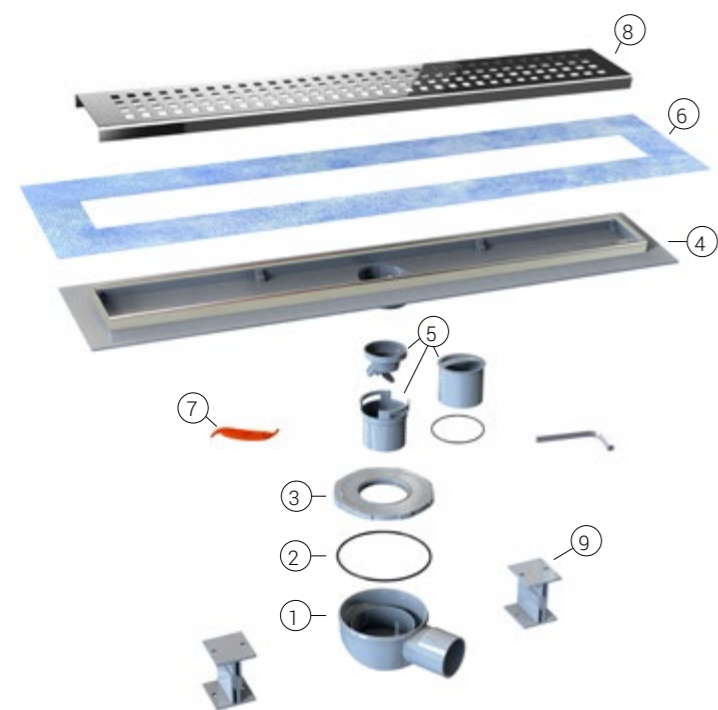

1. 1 Поворотный на 360 градусов сифон из ABS пластика
2. 2 Водонепроницаемое уплотнительное кольцо сифона
3. 3 Верхняя крышка для сифона
4. 4 Корпус лотка из ABS пластика с рамкой из нержавеющей стали
5. 5 Затвор для устранения запаха
6. 6 Водонепроницаемая мембрана
7. 7 Сервисный ключ для решетки
8. 8 Решетка из нержавеющей стали 1 мм
9. 9 Регулируемые по высоте ножки