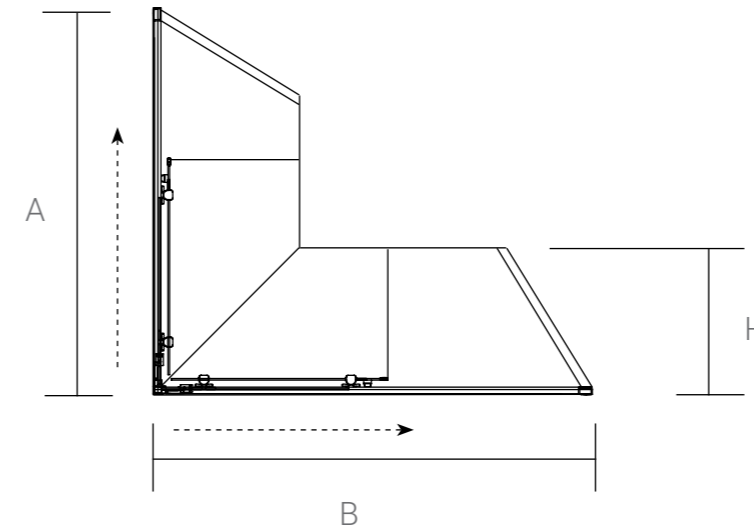

VSS-5CT
Душевой уголок

Форма: прямоугольная
Конструкция дверей: 1 раздвижная дверь с доводчиками
Цвет профиля: хром / черный матовый
Толщина стекла: 6 мм
Обработка стекла: Single side Easy Clean
Высота: 1950 мм

Душевой уголок

Артикул	Ширина входа, мм	Размер Н, мм	Размер В, мм	Размер А, мм	Профиль	Стекло	Регулировки, мм
VSS-5CT800CL	455	1950	800	800	хром	прозрачное	780-800
VSS-5CT800MT	455	1950	800	800	хром	текстурное	780-800
VSS-5CT900CL	525	1950	900	900	хром	прозрачное	880-900
VSS-5CT900MT	525	1950	900	900	хром	текстурное	880-900
VSS-5CT900CLB	525	1950	900	900	черный матовый	прозрачное	880-900
VSS-5CT8010CL	654	1950	1000	800	хром	прозрачное	990-1010 x 790-810
VSS-5CT8010MT	654	1950	1000	800	хром	текстурное	990-1010 x 790-810
VSS-5CT8010CLB	654	1950	1000	800	черный матовый	прозрачное	990-1010 x 790-810
VSS-5CT9010CL	700	1950	1000	900	хром	прозрачное	990-1010 x 890-910

Конструкция анодированного алюминиевого профиля позволяет регулировать размер ограждений в диапазоне до 20 мм.