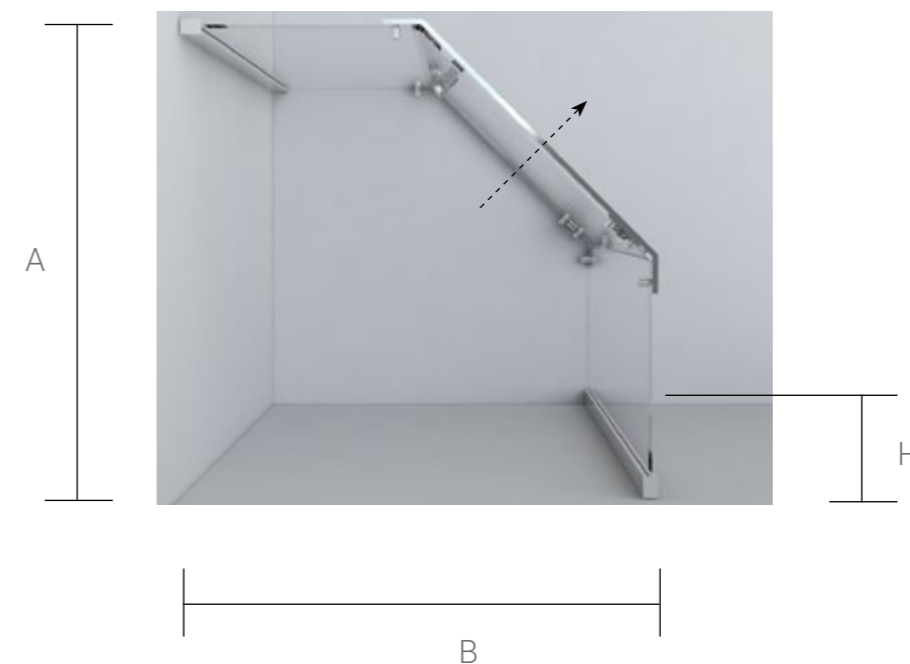

Душевой уголок

Артикул	Ширина входа, мм	Размер H, мм	Размер B, мм	Размер A, мм	Профиль	Стекло	Регулировки, мм
VSP-4SN900CL	453	1950	900	900	хром	прозрачное	880-890
VSP-4SN900CLB	503	1950	900	900	черный матовый	прозрачное	880-890
VSP-4SN100CL	453	1950	1000	1000	хром	прозрачное	980-990
VSP-4SN100CLB	503	1950	1000	1000	черный матовый	прозрачное	980-990

Конструкция анодированного алюминиевого профиля позволяет регулировать размер ограждений в диапазоне до 10 мм.

СЕРИЯ Stresa

Серия Stresa в коллекции Vincea представлена душевыми уголками пятиугольной формы. В данной серии используется закаленное стекло стандарта EN12150-1 толщиной 6 мм.

СЕРИЯ Stresa

VSP-1S Душевой уголок

Форма: пятиугольный
Конструкция дверей: 1 распашная дверь
Цвет профиля:
хром / черный матовый / вороненая сталь
Толщина стекла: 6 мм
Высота: 1950 мм

высота
 реверсивность (право-лево)
 регулировка
 ЦВЕТ
 закаленное стекло
 шиншилла
 прозрачное стекло