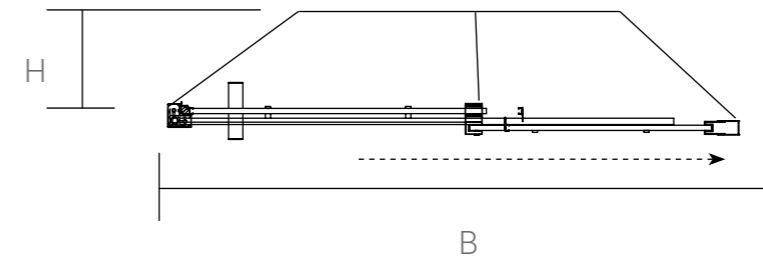

Душевая дверь в нишу раздвижная
Цвет профиля: хром / черный матовый
Толщина стекла: 8 мм
Обработка стекла: Easy Clean
Высота: 2000 мм

Душевая дверь

Артикул	Ширина входа, мм	Размер Н, мм	Размер В, мм	Профиль	Стекло	Регулировки, мм
VDS-4D110CL	461	2000	1100	хром	прозрачное	1080-1100
VDS-4D110CLB	461	2000	1100	черный матовый	прозрачное	1080-1100
VDS-4D120CL	500	2000	1200	хром	прозрачное	1180-1200
VDS-4D120CLB	511	2000	1200	черный матовый	прозрачное	1180-1200
VDS-4D130CL	561	2000	1300	хром	прозрачное	1280-1300
VDS-4D130CLB	561	2000	1300	черный матовый	прозрачное	1280-1300
VDS-4D140CL	611	2000	1400	хром	прозрачное	1380-1400
VDS-4D140CLB	611	2000	1400	черный матовый	прозрачное	1380-1400
VDS-4D150CL	661	2000	1500	хром	прозрачное	1480-1500
VDS-4D150CLB	661	2000	1500	черный матовый	прозрачное	1480-1500
VDS-4D160CL	711	2000	1600	хром	прозрачное	1580-1600
VDS-4D160CLB	711	2000	1600	черный матовый	прозрачное	1580-1600

Конструкция анодированного алюминиевого профиля позволяет регулировать размер ограждений в диапазоне до 20 мм.