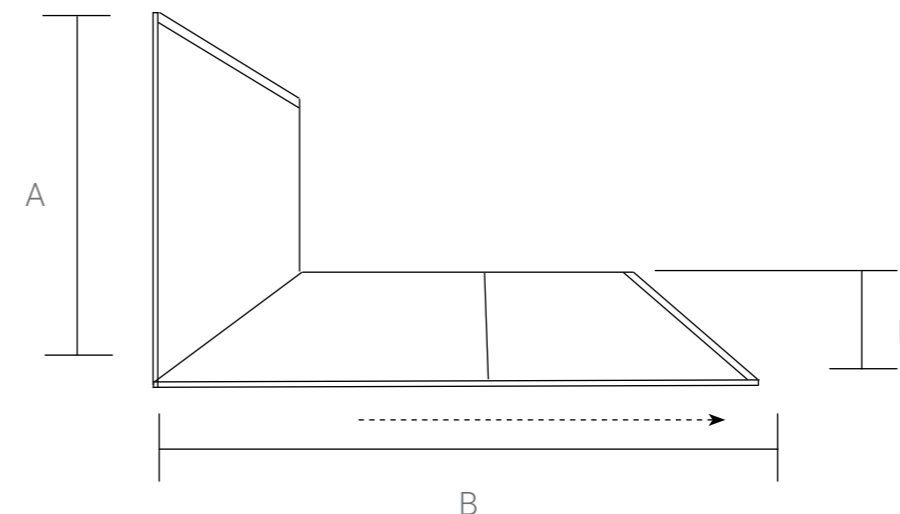

Конструкция анодированного алюминиевого профиля позволяет регулировать размер ограждений в диапазоне до 10 мм.

VSR-4SN
Душевой уголок

Форма: прямоугольная
Конструкция дверей: 1 раздвижная дверь с доводчиками
Цвет профиля: хром / черный матовый
Толщина стекла: 6 мм
Обработка стекла: Easy Clean
Высота: 1950 мм