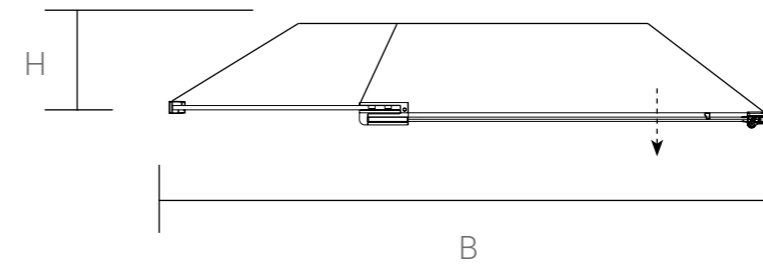

СЕРИЯ Extra

прозрачное стекло / тонированное стекло

VDP-1E
Душевая дверь

Душевая дверь в нишу
Конструкция: 1 распашная дверь
с регулировками до 100 мм,
петля из нержавеющей стали
Цвет профиля:
хром / черный матовый / вороненая сталь
Толщина стекла: 8 мм
Высота: 2000 мм