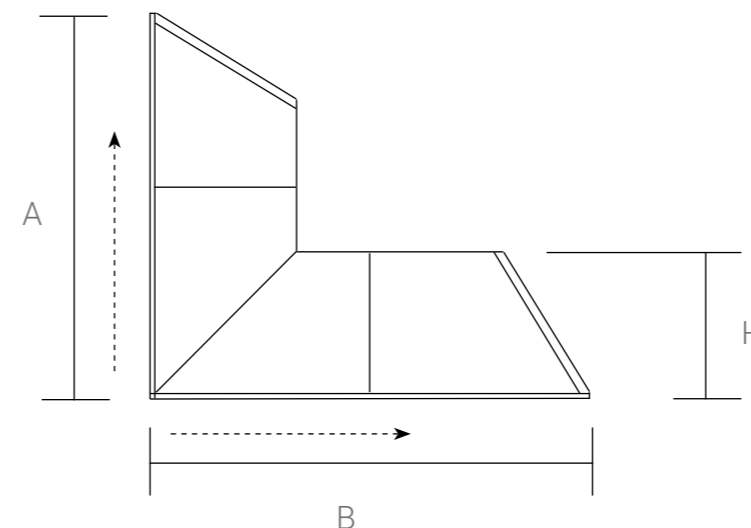

VSS-4SN
Душевой уголок

Форма: прямоугольная
Конструкция дверей: 1 раздвижная дверь с доводчиками
Цвет профиля: хром / черный матовый
Толщина стекла: 6 мм
Обработка стекла: Single side Easy Clean
Высота: 1950 мм

Душевой уголок

Артикул	Ширина входа, мм	Размер Н, мм	Размер В, мм	Размер А, мм	Профиль	Стекло	Регулировки, мм
VSS-4SN900CL	480	1950	900	900	хром	прозрачное	880-890 x 880-890
VSS-4SN900CLB	480	1950	900	900	черный матовый	прозрачное	880-890 x 880-890
VSS-4SN900CGB	480	1950	900	900	черный матовый	прозрачное	880-890 x 880-890
VSS-4SN8010CL	485	1950	1000	800	хром	прозрачное	780-790 x 980-990
VSS-4SN8010CLB	485	1950	1000	800	черный матовый	прозрачное	780-790 x 980-990
VSS-4SN8010CGB	485	1950	1000	800	черный матовый	прозрачное	780-790 x 980-990
VSS-4SN9010CL	516	1950	1000	900	хром	прозрачное	880-890 x 980-990
VSS-4SN9010CLB	516	1950	1000	900	черный матовый	прозрачное	880-890 x 980-990
VSS-4SN9010CGB	516	1950	1000	900	черный матовый	прозрачное	880-890 x 980-990

Конструкция анодированного алюминиевого профиля позволяет регулировать размер ограждений в диапазоне до 10 мм.