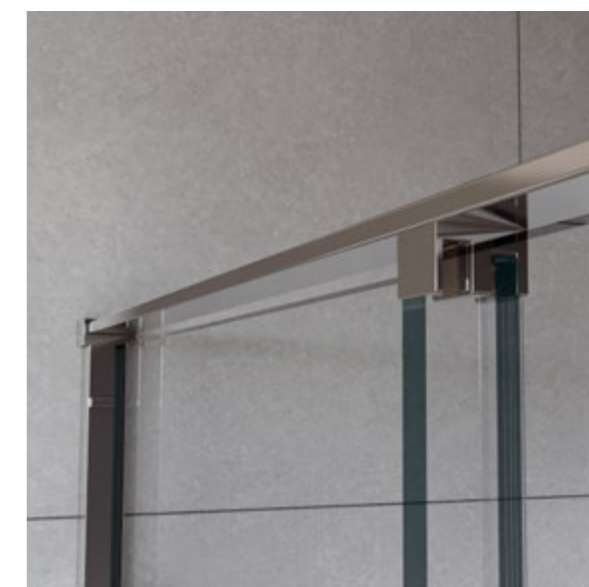

СЕРИЯ Arno

высота

реверсивность
(право-лево)

регулировка

цвет

закаленное
стекло

прозрачное тонированное
стекло

VDS-1A
Душевая дверь