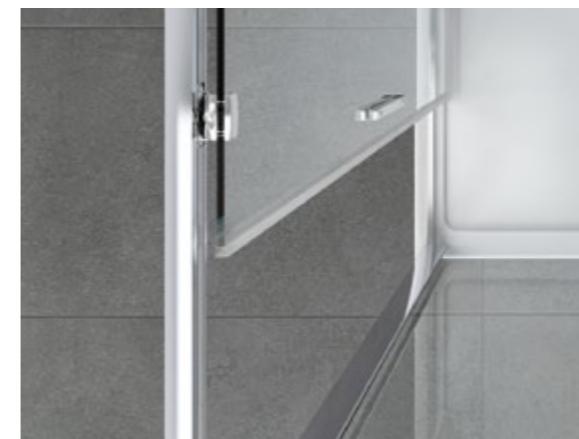

СЕРИЯ Soft

Серия Soft объединяет широкий ассортимент раздвижных душевых дверей, а также душевых уголков с функцией плавного закрывания. Отличительной особенностью изделий этой серии является использование двусторонних доводчиков уникальной конструкции и удлиненной ручки из нержавеющей стали. В серии Soft используется закаленное стекло стандарта EN12150-1 толщиной 6 мм с нанопокрытием Easy Clean, которое образует на стекле защитную пленку, препятствующую образованию известковых отложений.