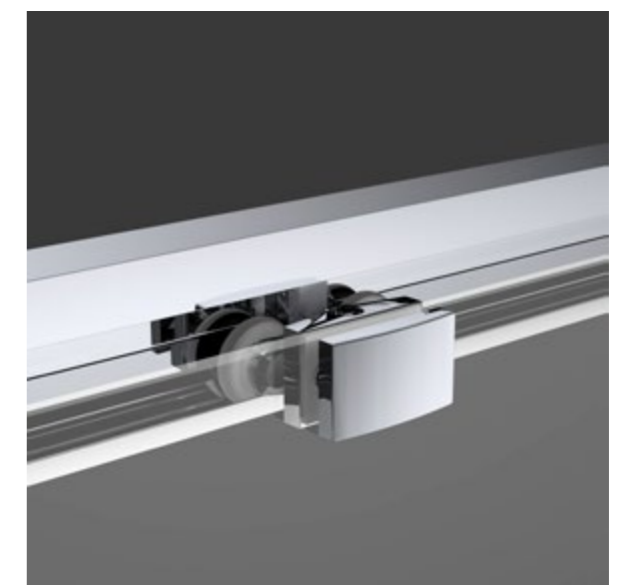

СЕРИЯ Soft

Серия Soft объединяет широкий ассортимент раздвижных душевых дверей, а также душевых уголков с функцией плавного закрывания. Отличительной особенностью изделий этой серии является использование двусторонних доводчиков уникальной конструкции и удлиненной ручки из нержавеющей стали. В серии Soft используется закаленное стекло стандарта EN12150-1 толщиной 6 мм с нанопокрытием Easy Clean, которое образует на стекле защитную пленку, препятствующую образованию известковых отложений.