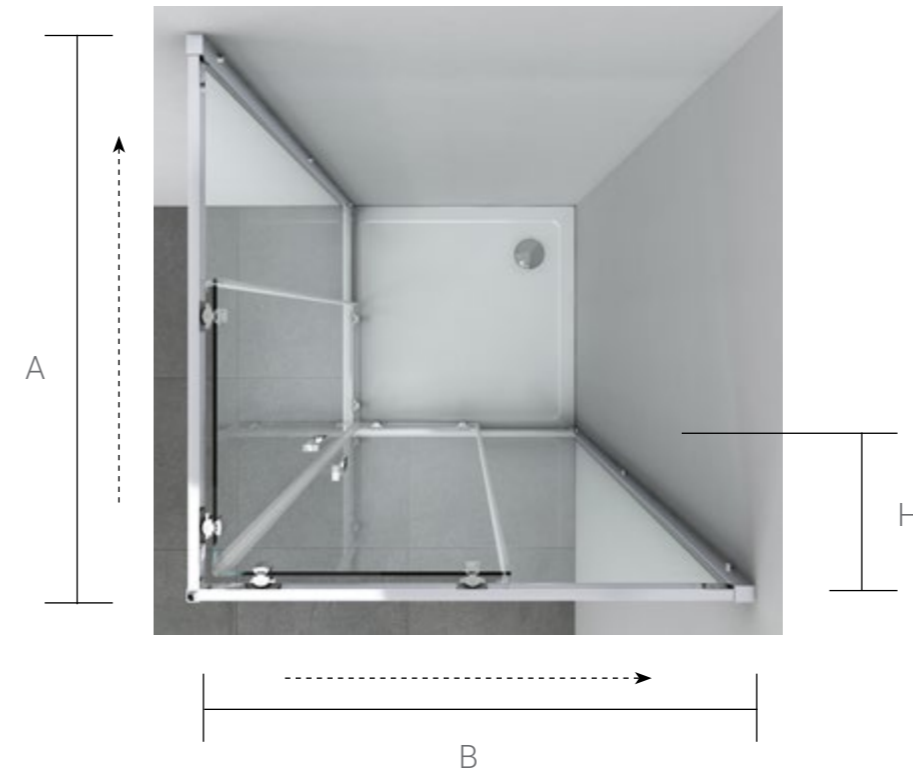

В душевых ограждениях этой серии используются двойные бесшумные ролики и ручки, выполненные из металла, а также закаленное стекло стандарта EN12150-1 толщиной 6 мм в прозрачном и текстурном исполнении.

VSQ-3A
Душевой уголок

Форма: радиусная
Конструкция дверей: 2 раздвижные двери
Цвет профиля: хром / черный матовый
Толщина стекла: 6 мм
Высота: 1900 мм

Душевой уголок

Артикул	Ширина входа, мм	Размер Н, мм	Размер В, мм	Размер А, мм	Профиль	Стекло	Регулировки, мм
VSQ-3AL800CL	430	800	800	800	хром	прозрачное	780-800 x 780-800
VSQ-3AL900CL	530	900	800	900	хром	прозрачное	885-900 x 885-900
VSQ-3AL800MT	430	800	900	800	хром	текстурное	780-800 x 780-800
VSQ-3AL900MT	530	900	900	900	хром	текстурное	885-900 x 885-900
VSQ-3AL900CLB	530	900	900	900	черный матовый	прозрачное	885-900 x 885-900

Конструкция анодированного алюминиевого профиля позволяет регулировать размер ограждений в диапазоне до 20 мм.

VSS-3AL Душевой уголок

Форма: прямоугольная
 Конструкция дверей: 2 раздвижные двери
 Цвет профиля: хром / черный матовый /
 брашированное золото
 Толщина стекла: 6 мм
 Высота: 1900 мм