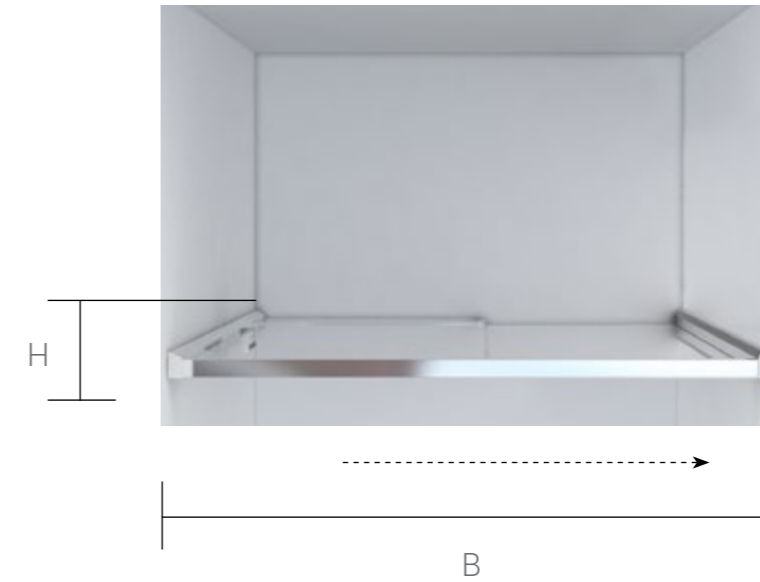

Душевая дверь в нишу
раздвижная с доводчиками
Цвет профиля: хром / черный матовый
Толщина стекла: 8 мм
Обработка стекла: Easy Clean
Высота: 1950 мм

Душевая дверь

Артикул	Ширина входа, мм	Размер Н, мм	Размер В, мм	Профиль	Стекло	Регулировки, мм
VDS-1L120CL	505	1950	1200	хром	прозрачное	1180-1220
VDS-1L120CL-1	505	1950	1200	хром	прозрачное	1180-1220
VDS-1L120CLB	505	1950	1200	черный матовый	прозрачное	1180-1220
VDS-1L120CLB-1	505	1950	1300	черный матовый	прозрачное	1180-1220
VDS-1L130CLB-1	555	1950	1300	черный матовый	тонированное	1280-1320
VDS-1L130CL-1	555	1950	1400	хром	прозрачное	1280-1320
VDS-1L140CLB-1	605	1950	1400	черный матовый	прозрачное	1380-1420
VDS-1L140CL-1	605	1950	1500	хром	прозрачное	1380-1420
VDS-1L150CL-1	655	1950	1500	хром	прозрачное	1480-1520
VDS-1L160CL-1	705	1950	1600	хром	прозрачное	1580-1620
VDS-1L150CLB-1	655	1950	1600	черный матовый	прозрачное	1480-1520

Конструкция анодированного алюминиевого профиля позволяет регулировать размер ограждений в диапазоне до 40 мм.