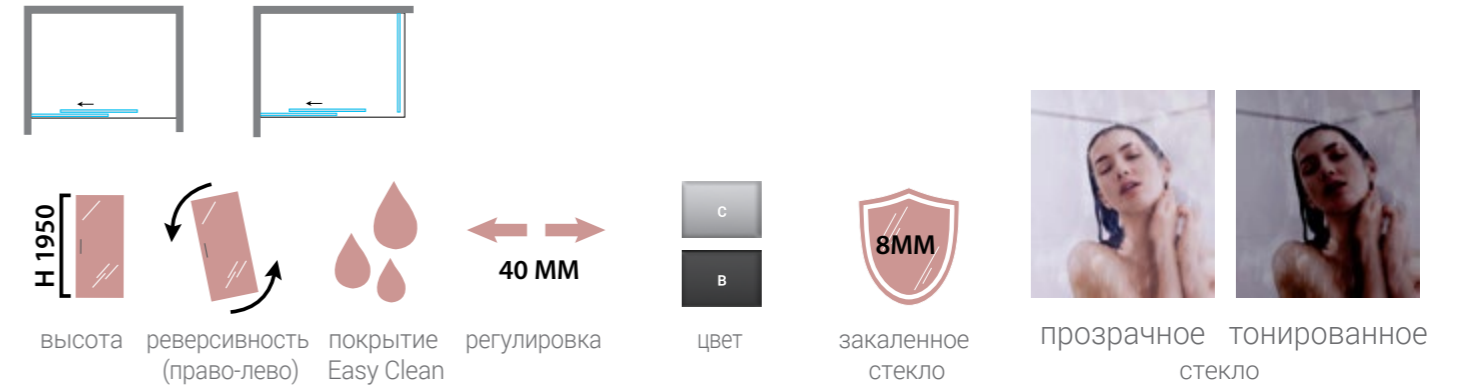

СЕРИЯ Lugano