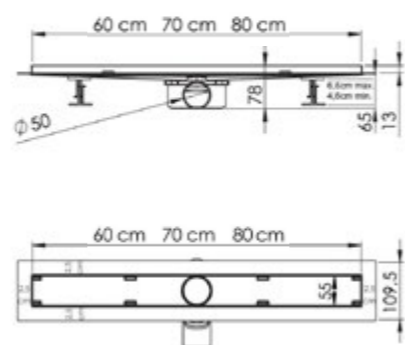

Артикул	Размер, мм	Цвет	Решетка
SAY.605.60.P.BUKLE	650x125x78	хром	BUKLE
SAY.605.70.P.BUKLE	750x125x78	хром	BUKLE
SAY.605.80.P.BUKLE	850x125x78	хром	BUKLE
SAY.605.60.P.PITI	650x125x78	хром	PITICARE
SAY.605.70.P.PITI	750x125x78	хром	PITICARE
SAY.605.80.P.PITI	850x125x78	хром	PITICARE
SAY.605.60.P.DUZ	650x125x78	хром	DUZ
SAY.605.70.P.DUZ	750x125x78	хром	DUZ
SAY.605.80.P.DUZ	850x125x78	хром	DUZ