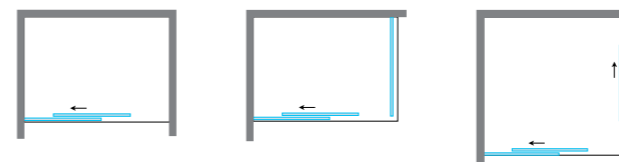

СЕРИЯ Dice

высота

реверсивность
(право-лево)

покрытие
Easy Clean

регулировка

цвет

закаленное
стекло

прозрачное
стекло