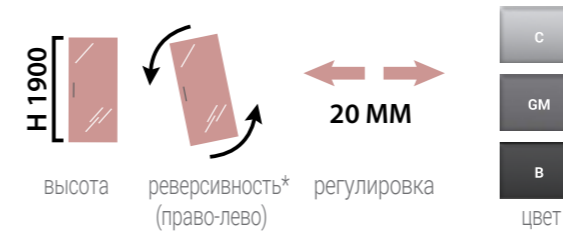

СЕРИЯ Garda

прозрачное шиншилла тонированное стекло