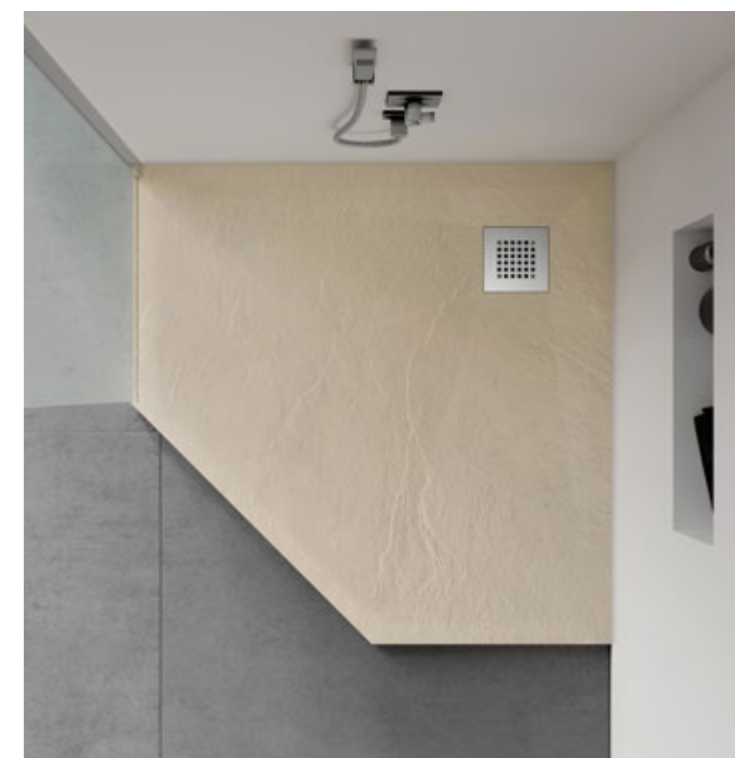

Душевые поддоны