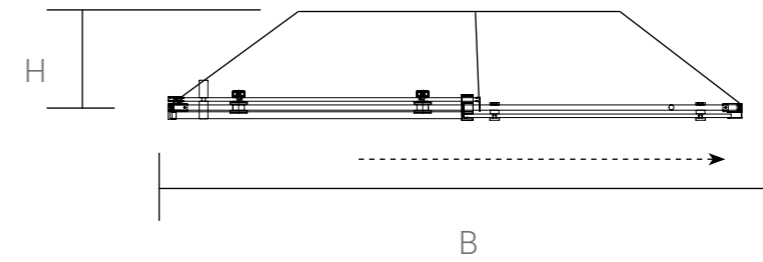

Душевая дверь в нишу
раздвижная с доводчиками
Цвет профиля: хром / черный матовый
Толщина стекла: 8 мм
Высота: 1950 мм

Душевая дверь