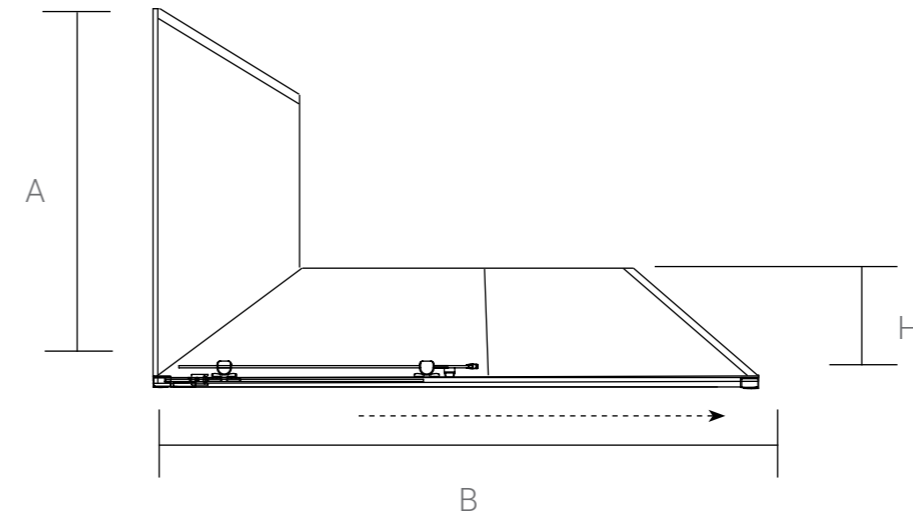

VSR-5CT
Душевой уголок

Форма: прямоугольная
Конструкция дверей: 1 раздвижная дверь с доводчиками
Цвет профиля: хром / черный матовый
Толщина стекла: 5 мм
Высота: 1950 мм