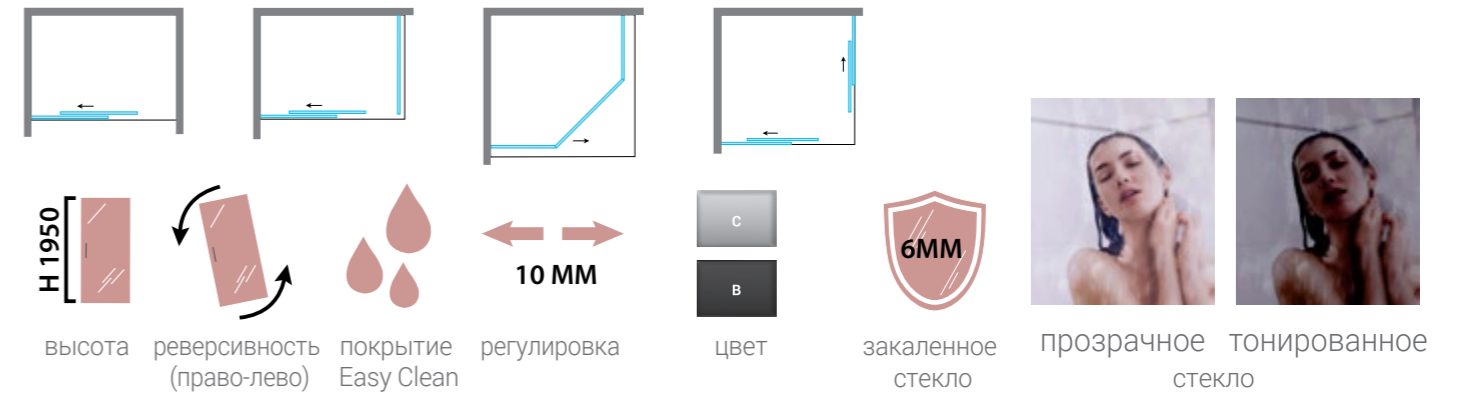

СЕРИЯ Slim-N