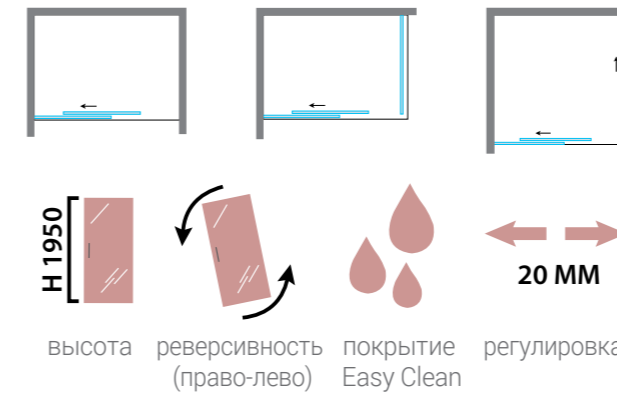

СЕРИЯ City

City – это новая серия практичных душевых ограждений Vinsea высотой 1950 мм. Серия City отличается высоким соотношением цена-качество-функциональность и является одним из лучших предложений на рынке в своем классе. Новая серия представлена квадратными, прямоугольными и радиусными душевыми уголками, а также душевыми дверями в нишу в хромированном и черном профиле, прозрачном и текстурном закаленном стекле стандарта EN12150-1 толщиной 5 мм.

цвет

закаленное
стекло

прозрачное
стекло

текстурное
стекло