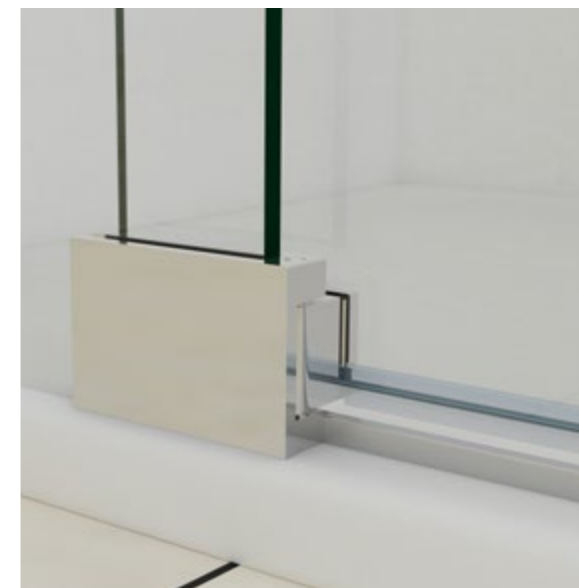

СЕРИЯ Extra

прозрачное стекло / тонированное стекло

VDP-1E
Душевая дверь

Душевая дверь в нишу
Конструкция: 1 распашная дверь
с регулировками до 100 мм,
петля из нержавеющей стали
Цвет профиля:
хром / черный матовый / вороненая сталь
Толщина стекла: 8 мм
Высота: 2000 мм