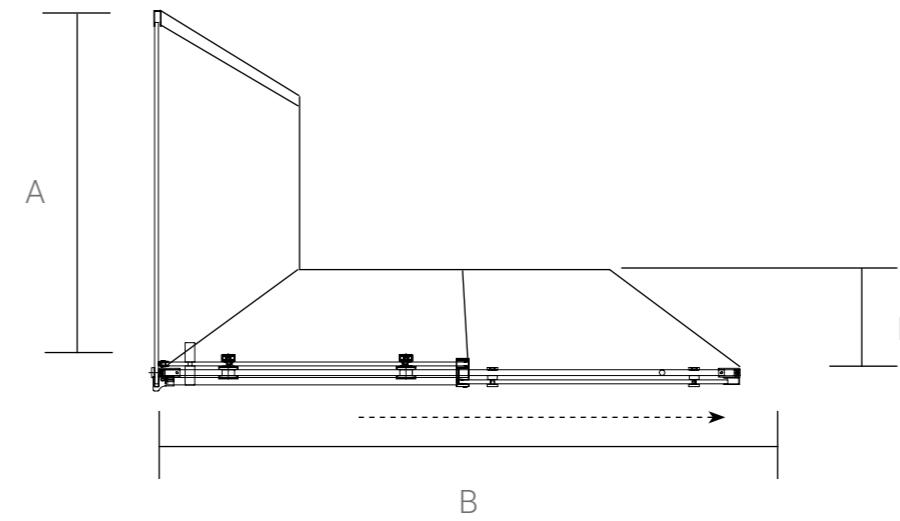

СЕРИЯ Como-N

Душевой уголок

Артикул	Ширина входа, мм	Размер Н, мм	Размер В, мм	Размер А, мм	Профиль	Стекло	Регулировки, мм
VSR-4CN8012CL	453	1950	1200	800	хром	прозрачное	1180-1200 x 780-800
VSR-4CN8012CLB	503	1950	1200	800	черный матовый	прозрачное	1180-1200 x 780-800
VSR-4CN9012CL	553	1950	1200	900	хром	прозрачное	1180-1200 x 880-900
VSR-4CN9012CLB	603	1950	1200	900	черный матовый	прозрачное	1180-1200 x 880-900
VSR-4CN1012CL	653	1950	1200	1000	хром	прозрачное	1180-1200 x 980-1000
VSR-4CN1012CLB	453	1950	1200	1000	черный матовый	прозрачное	1180-1200 x 980-1000
VSR-4CN8013CL	453	1950	1300	800	хром	прозрачное	1280-1300 x 780-800
VSR-4CN8013CLB	553	1950	1300	800	черный матовый	прозрачное	1280-1300 x 780-800
VSR-4CN9013CL	603	1950	1300	900	хром	прозрачное	1280-1300 x 880-900
VSR-4CN9013CLB	653	1950	1300	900	черный матовый	прозрачное	1280-1300 x 880-900
VSR-4CN1013CL	453	1950	1300	1000	хром	прозрачное	1280-1300 x 980-1000
VSR-4CN1013CLB	503	1950	1300	1000	черный матовый	прозрачное	1280-1300 x 980-1000
VSR-4CN8014CL	503	1950	1400	800	хром	прозрачное	1380-1400 x 780-800
VSR-4CN8014CLB	553	1950	1400	800	черный матовый	прозрачное	1380-1400 x 780-800
VSR-4CN9014CL	603	1950	1400	900	хром	прозрачное	1380-1400 x 880-900
VSR-4CN9014CLB	653	1950	1400	900	черный матовый	прозрачное	1380-1400 x 880-900
VSR-4CN1014CL	453	1950	1400	1000	хром	прозрачное	1380-1400 x 980-1000
VSR-4CN1014CLB	503	1950	1400	1000	черный матовый	прозрачное	1380-1400 x 980-1000
VSR-4CN8015CL	503	1950	1500	800	хром	прозрачное	1480-1500 x 780-800
VSR-4CN8015CLB	603	1950	1500	800	черный матовый	прозрачное	1480-1500 x 780-800
VSR-4CN9015CL	653	1950	1500	900	хром	прозрачное	1480-1500 x 880-900
VSR-4CN9015CLB	453	1950	1500	900	черный матовый	прозрачное	1480-1500 x 880-900
VSR-4CN1015CL	503	1950	1500	1000	хром	прозрачное	1480-1500 x 980-1000
VSR-4CN1015CLB	553	1950	1500	1000	черный матовый	прозрачное	1480-1500 x 980-1000
VSR-4CN8016CL	553	1950	1600	800	хром	прозрачное	1580-1600 x 780-800

Конструкция анодированного алюминиевого профиля позволяет регулировать размер ограждений в диапазоне до 20 мм.