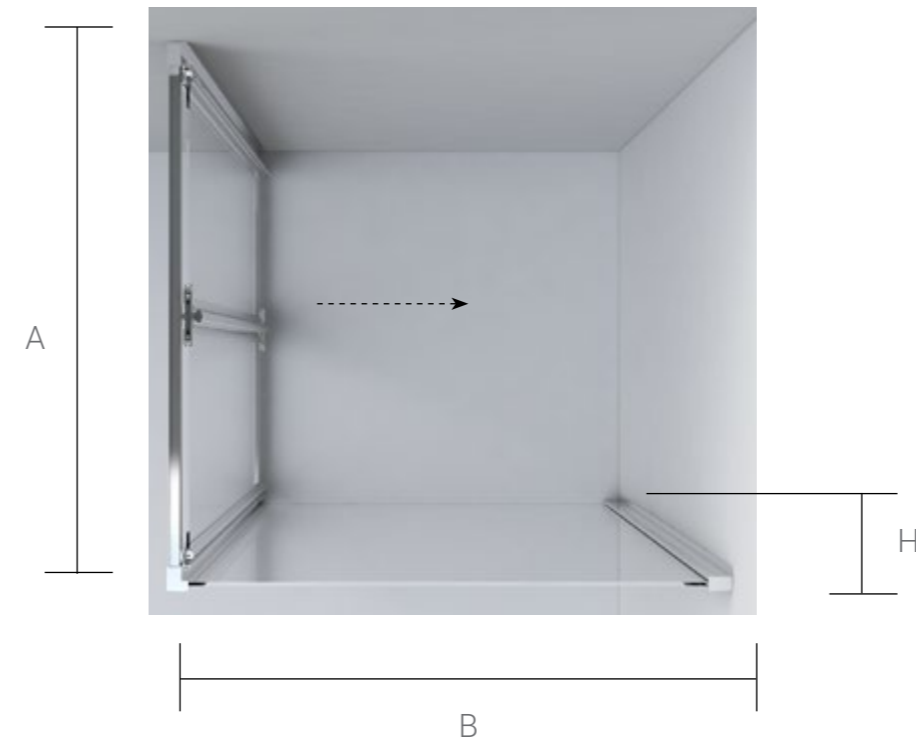

прозрачное
стекло

Душевая дверь

Артикул	Ширина входа, мм	Размер Н, мм	Размер В, мм	Профиль	Стекло	Регулировки, мм
VDB-1G800CL	500	1900	800	хром	прозрачное	780-820
VDB-1G800CH	500	1900	800	хром	шиншилла	780-820
VDB-1G900CL	600	1900	900	хром	прозрачное	880-920
VDB-1G900CH	600	1900	900	хром	шиншилла	880-920

Конструкция анодированного алюминиевого профиля позволяет регулировать размер ограждений в диапазоне до 40 мм.

СЕРИЯ Garda

VSR-1GB
Душевой уголок

Душевой уголок, прямоугольный
Конструкция дверей: 1 складная дверь
Цвет профиля: хром
Толщина стекла: 5 мм
Высота: 1900 мм

СЕРИЯ Garda

Душевой уголок

Артикул	Ширина входа, мм	Размер Н, мм	Размер В, мм	Размер А, мм	Профиль	Стекло	Регулировки, мм
VSR-1G8080CL	500	1900	800	800	хром	прозрачное	780-820 x 780-800
VSR-1G8080CH	500	1900	800	800	хром	шиншилла	780-820 x 780-800
VSR-1G9080CL	500	1900	800	900	хром	прозрачное	780-820 x 880-900
VSR-1G9080CH	500	1900	800	900	хром	шиншилла	780-820 x 880-900
VSR-1G8090CL	600	1900	900	800	хром	прозрачное	880-920 x 780-800
VSR-1G8090CH	600	1900	900	800	хром	шиншилла	880-920 x 780-800
VSR-1G9090CL	600	1900	900	900	хром	прозрачное	880-920 x 880-900
VSR-1G9090CH	600	1900	900	900	хром	шиншилла	880-920 x 880-900

Конструкция анодированного алюминиевого профиля позволяет регулировать размер ограждений в диапазоне до 40 мм.

VDS-1G2
Душевая дверь

Форма: дверь в нишу
Конструкция дверей: раздвижная
Цвет профиля: хром
Толщина стекла: 6 мм
Высота: 1900 мм