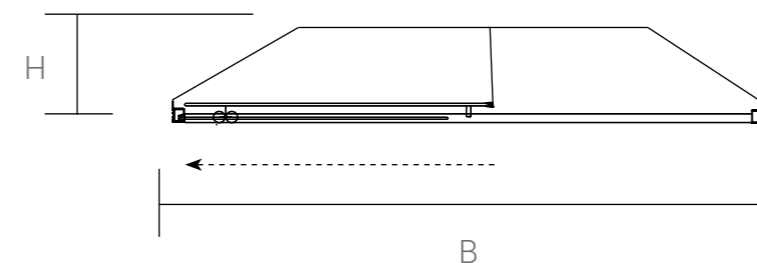

VDS-1SS Душевая дверь

Форма: дверь в нишу
Конструкция дверей: раздвижная с двусторонним доводчиком
Цвет профиля: хром / черный матовый / вороненая сталь / брашированное золото
Толщина стекла: 6 мм
Обработка стекла: Easy Clean
Высота: 2000 мм

Душевая дверь

Артикул	Ширина входа, мм	Размер Н, мм	Размер В, мм	Профиль	Стекло	Регулировки, мм
VDS-1SS100CL	410	2000	1000	хром	прозрачное	980-1000
VDS-1SS100CLB	410	2000	1000	черный матовый	прозрачное	980-1000
VDS-1SS110CL	460	2000	1100	хром	прозрачное	1080-1100
VDS-1SS110CLB	460	2000	1100	черный матовый	прозрачное	1080-1100
VDS-1SS110CLGM	460	2000	1100	вороненая сталь	прозрачное	1080-1100
VDS-1SS110CLG	460	2000	1100	брашированное золото	прозрачное	1080-1100
VDS-1SS120CL	510	2000	1200	хром	прозрачное	1180-1200
VDS-1SS120CLB	510	2000	1200	черный матовый	прозрачное	1180-1200
VDS-1SS120CGB	510	2000	1200	черный матовый	тонирующее	1180-1200
VDS-1SS120CLGM	510	2000	1200	вороненая сталь	прозрачное	1180-1200
VDS-1SS120CLG	510	2000	1200	брашированное золото	прозрачное	1180-1200
VDS-1SS130CL	560	2000	1300	хром	прозрачное	1280-1300
VDS-1SS130CLB	560	2000	1300	черный матовый	прозрачное	1280-1300
VDS-1SS130CLG	560	2000	1300	брашированное золото	прозрачное	1280-1300
VDS-1SS140CL	610	2000	1400	хром	прозрачное	1380-1400
VDS-1SS140CLB	610	2000	1400	черный матовый	прозрачное	1380-1400
VDS-1SS140CLGM	610	2000	1400	вороненая сталь	прозрачное	1380-1400
VDS-1SS140CLG	610	2000	1400	брашированное золото	прозрачное	1380-1400
VDS-1SS150CL	660	2000	1500	хром	прозрачное	1480-1500
VDS-1SS150CLB	660	2000	1500	черный матовый	прозрачное	1480-1500
VDS-1SS150CLGM	660	2000	1500	вороненая сталь	прозрачное	1480-1500

Конструкция анодированного алюминиевого профиля позволяет регулировать размер ограждений в диапазоне до 20 мм.