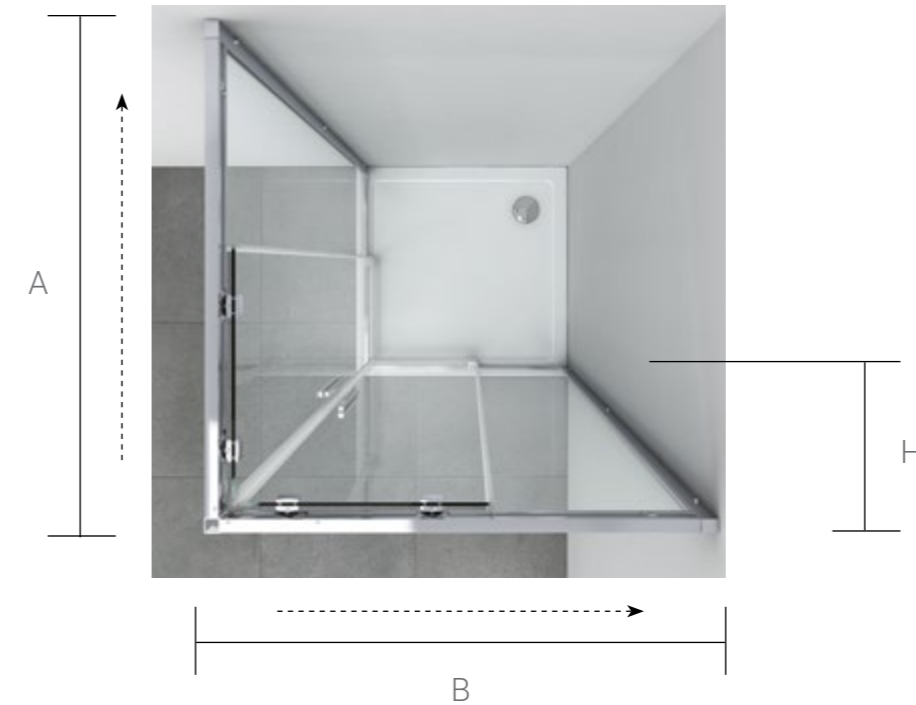

VSS-3SO
Душевой уголок

Форма: квадратная
Конструкция дверей: 2 раздвижные двери с доводчиками
Цвет профиля: хром / черный матовый / вороненая сталь
Толщина стекла: 6 мм
Обработка стекла: Easy Clean
Высота: 1950 мм

Душевой уголок

Артикул	Ширина входа, мм	Размер Н, мм	Размер В, мм	Размер А, мм	Профиль	Стекло	Регулировки, мм
VSS-3SO900CL	495	1950	900	900	хром	прозрачное	880-900 x 880-900
VSS-3SO900CLB	495	1950	900	900	черный матовый	прозрачное	880-900 x 880-900
VSS-3SO900CLGM	495	1950	900	900	вороненая сталь	прозрачное	880-900 x 880-900
VSS-3SO100CL	530	1950	1000	1000	хром	прозрачное	980-1000 x 980-1000
VSS-3SO100CLB	530	1950	1000	1000	черный матовый	прозрачное	980-1000 x 980-1000

Конструкция анодированного алюминиевого профиля позволяет регулировать размер ограждений в диапазоне до 40 мм.