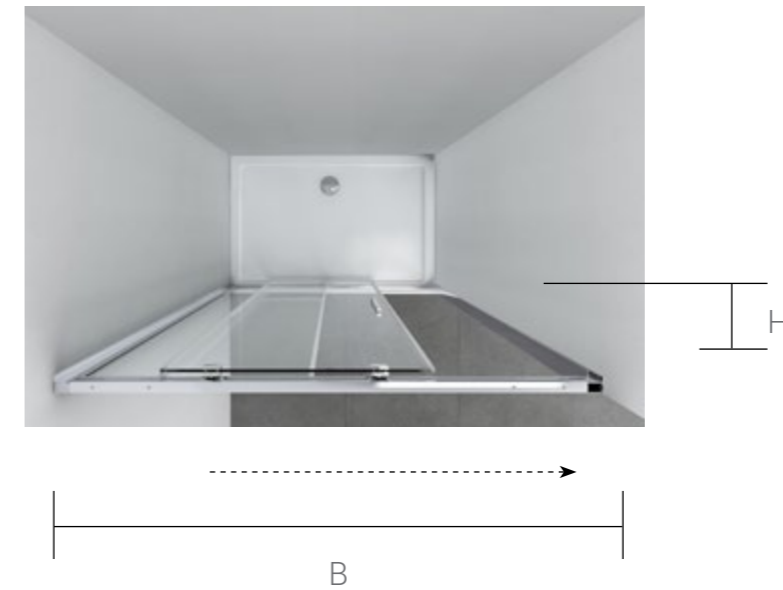

VDS-3SO
Душевая дверь

Форма: дверь в нишу
Конструкция дверей: раздвижная с доводчиками
Цвет профиля: хром / черный матовый / вороненая сталь
Толщина стекла: 6 мм
Обработка стекла: Easy Clean
Высота: 1950 мм

Душевая дверь

Артикул	Ширина входа, мм	Размер Н, мм	Размер В, мм	Профиль	Стекло	Регулировки, мм
VDS-3SO100CL	430	1950	1000	хром	прозрачное	980-1020
VDS-3SO110CL	480	1950	1100	хром	прозрачное	1080-1120
VDS-3SO110CLB	480	1950	1100	черный матовый	прозрачное	1080-1120
VDS-3SO110CLGM	480	1950	1100	вороненая сталь	прозрачное	1080-1120
VDS-3SO120CL	530	1950	1200	хром	прозрачное	1180-1220
VDS-3SO120CLB	505	1950	1200	черный матовый	прозрачное	1180-1220
VDS-3SO120CLGM	530	1950	1200	вороненая сталь	прозрачное	1180-1220
VDS-3SO130CL	580	1950	1300	хром	прозрачное	1280-1320
VDS-3SO130CLB	580	1950	1300	черный матовый	прозрачное	1280-1320
VDS-3SO140CL	630	1950	1400	хром	прозрачное	1380-1420
VDS-3SO140CLB	630	1950	1400	черный матовый	прозрачное	1380-1420
VDS-3SO150CL	680	1950	1500	хром	прозрачное	1380-1420
VDS-3SO160CL	705	1950	1600	хром	прозрачное	1580-1620

Конструкция анодированного алюминиевого профиля позволяет регулировать размер ограждений в диапазоне до 40 мм.