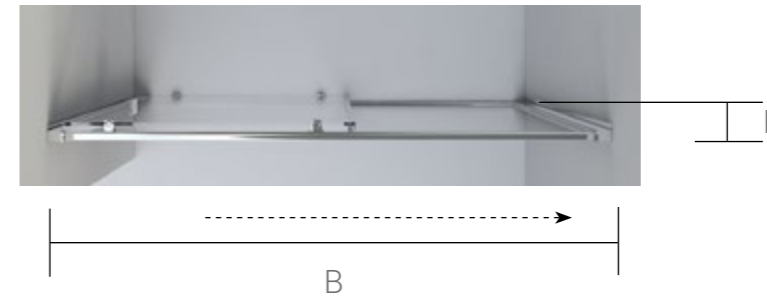

СЕРИЯ Garda

Артикул	Ширина входа, мм	Размер Н, мм	Размер В, мм	Профиль	Стекло	Регулировки, мм
VDS-1G100CL	400	1900	1000	хром	прозрачное	980-1020
VDS-1G100CH	400	1900	1000	хром	шиншилла	980-1020
VDS-1G105CL	425	1900	1050	хром	прозрачное	1030-1070
VDS-1G105CH	425	1900	1050	хром	шиншилла	1030-1070
VDS-1G110CL	450	1900	1100	хром	прозрачное	1080-1120
VDS-1G110CH	450	1900	1100	хром	шиншилла	1080-1120
VDS-1G115CL	475	1900	1150	хром	прозрачное	1130-1170
VDS-1G115CH	475	1900	1150	хром	шиншилла	1130-1170
VDS-1G115CLB	475	1900	1150	черный матовый	прозрачное	1130-1170
VDS-1G120CLGM	500	1900	1200	вороненая сталь	прозрачное	1180-1220
VDS-1G120CL	500	1900	1200	хром	прозрачное	1180-1220
VDS-1G120CH	500	1900	1200	хром	шиншилла	1180-1220
VDS-1G120CLB	500	1900	1200	черный матовый	прозрачное	1180-1220
VDS-1G120CGB	500	1900	1200	черный матовый	тонированное	1180-1220
VDS-1G120CHB	500	1900	1200	черный матовый	шиншилла	1180-1220
VDS-1G125CL	525	1900	1250	хром	прозрачное	1230-1270
VDS-1G125CH	525	1900	1250	хром	шиншилла	1230-1270
VDS-1G125CLB	525	1900	1250	черный матовый	прозрачное	1230-1270
VDS-1G130CLGM	550	1900	1300	вороненая сталь	прозрачное	1280-1320
VDS-1G130CL	550	1900	1300	хром	прозрачное	1280-1320
VDS-1G130CH	550	1900	1300	хром	шиншилла	1280-1320
VDS-1G130CLB	550	1900	1300	черный матовый	прозрачное	1280-1320
VDS-1G135CL	575	1900	1350	хром	прозрачное	1330-1370
VDS-1G135CH	575	1900	1350	хром	шиншилла	1330-1370
VDS-1G135CLB	575	1900	1350	черный матовый	прозрачное	1330-1370
VDS-1G140CLGM	600	1900	1400	вороненая сталь	прозрачное	1380-1420
VDS-1G140CL	600	1900	1400	хром	прозрачное	1380-1420
VDS-1G140CH	600	1900	1400	хром	шиншилла	1380-1420
VDS-1G140CLB	600	1900	1400	черный матовый	прозрачное	1380-1420
VDS-1G145CL	625	1900	1450	хром	прозрачное	1430-1470
VDS-1G145CH	625	1900	1450	хром	шиншилла	1430-1470
VDS-1G145CLB	625	1900	1450	черный матовый	прозрачное	1430-1470
VDS-1G150CLGM	650	1900	1500	вороненая сталь	прозрачное	1480-1520
VDS-1G150CL	650	1900	1500	хром	прозрачное	1480-1520
VDS-1G150CH	650	1900	1500	хром	шиншилла	1480-1520
VDS-1G150CLB	650	1900	1500	черный матовый	прозрачное	1480-1520
VDS-1G160CL	700	1900	1600	хром	прозрачное	1580-1620
VDS-1G160CH	700	1900	1600	хром	шиншилла	1580-1620