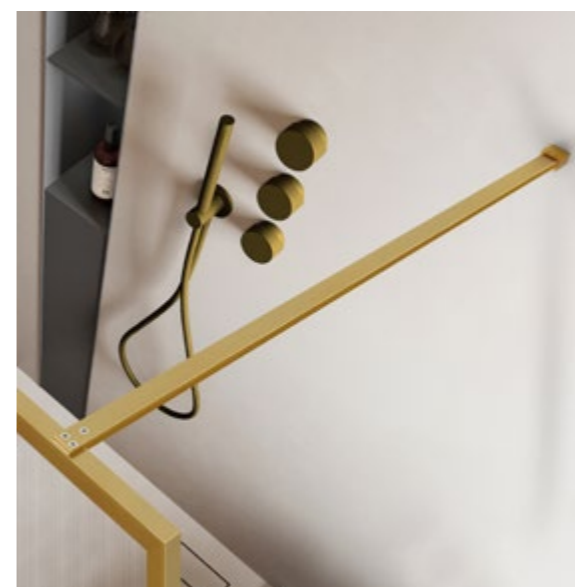

VSW-1HP
Душевая перегородка

Цвет профиля: черный матовый /
брашированное золото
Толщина стекла: 8 мм
Обработка стекла: Easy Clean
Высота: 2000 мм

Артикул	Размер H, мм	Размер B, мм	Профиль	Стекло	Регулировки, мм
VSW-1HP800FLBG	2000	800	брашированное золото	рифленое	780-800
VSW-1HP800FLB	2000	800	черный матовый	рифленое	780-800
VSW-1HP900FLBG	2000	900	брашированное золото	рифленое	880-900
VSW-1HP900FLB	2000	900	черный матовый	рифленое	880-900
VSW-1HP100FLBG	2000	1000	брашированное золото	рифленое	980-1000
VSW-1HP100FLB	2000	1000	черный матовый	рифленое	980-1000