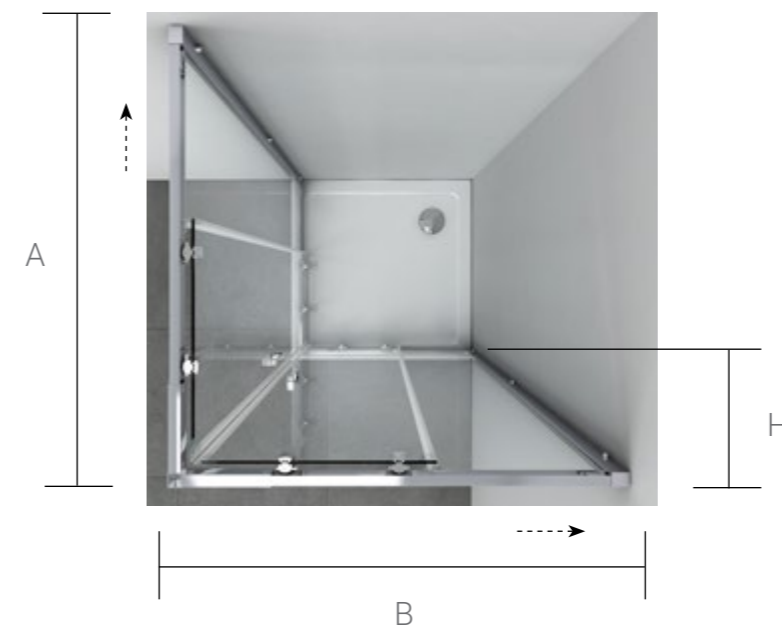

Конструкция анодированного алюминиевого профиля позволяет регулировать размер ограждений в диапазоне до 40 мм.

СЕРИЯ Rapid

Серия Rapid – это серия раздвижных душевых уголков с увеличенным диапазоном регулировок. Специальная конструкция телескопического профиля позволяет изменять размеры регулировок на 100мм в каждую сторону и позволяет быстро устанавливать ограждение в требуемый нестандартный размер. В душевых ограждениях этой серии используются двойные бесшумные ролики и ручки, выполненные из металла, а также закаленное стекло стандарта EN12150-1 толщиной 6 мм в прозрачном и текстурном исполнении.

СЕРИЯ Rapid

VSS-3R Душевой уголок

Душевой уголок
Конструкция дверей: раздвижная
Цвет профиля: хром
Толщина стекла: 6 мм
Высота: 1900 мм

высота

реверсивность
(право-лево)

120 мм

регулировка

цвет

закаленное
стекло

прозрачное
стекло

текстурное
стекло

Душевой уголок

Артикул	Ширина входа, мм	Размер Н, мм	Размер В, мм	Размер А, мм	Профиль	Стекло	Регулировки, мм
VSS-3R80/90CL	350-490	1900	800-900	800-900	хром	прозрачное	780-900 x 780-900
VSS-3R80/90MT	350-490	1900	800-900	800-900	хром	тектурное	780-900 x 780-900
VSS-3R90/10CL	420-560	1900	900-1000	900-1000	хром	прозрачное	880-1000 x 880-1000
VSS-3R90/10MT	420-560	1900	900-1000	900-1000	хром	тектурное	880-1000 x 880-1000