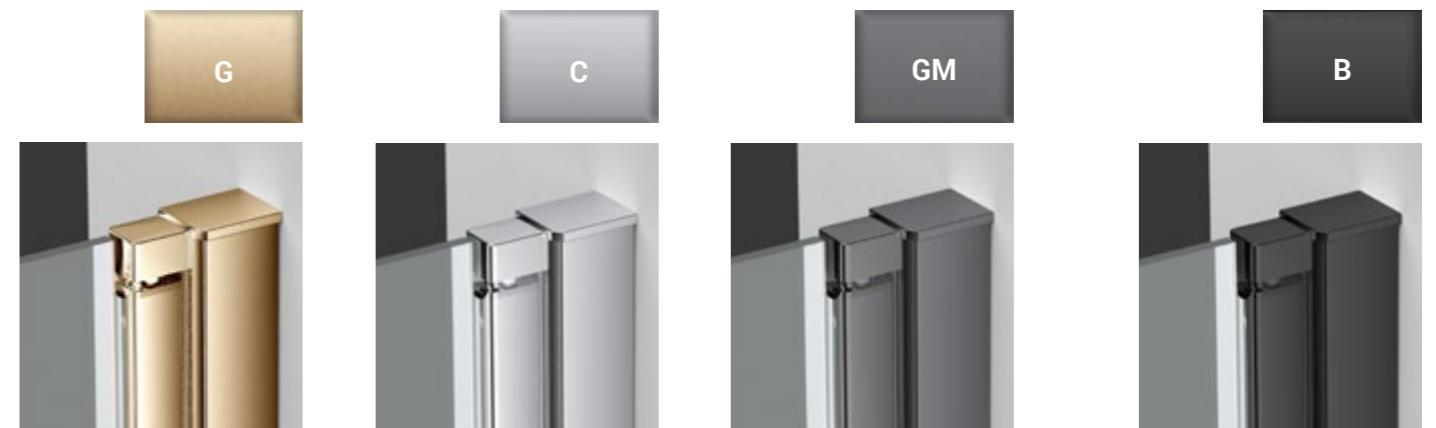

метод анодирования (anodizing)

метод запекания порошковой краски (black powder coating)

слой электрофорезной краски

аноцированный слой