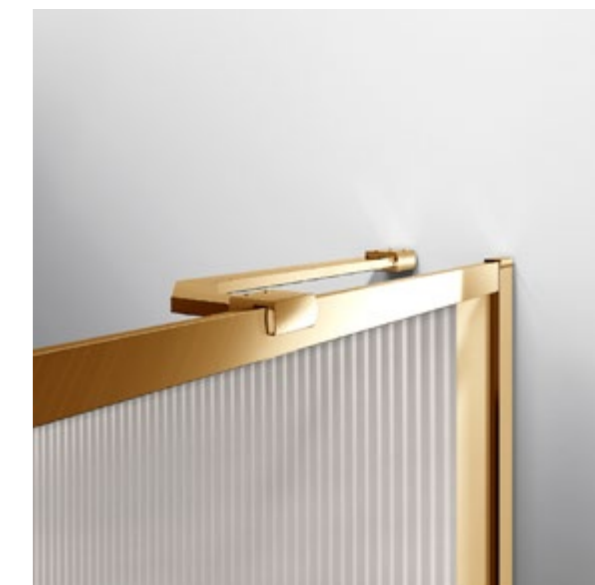

Кронштейн для крепления к стене в комплекте