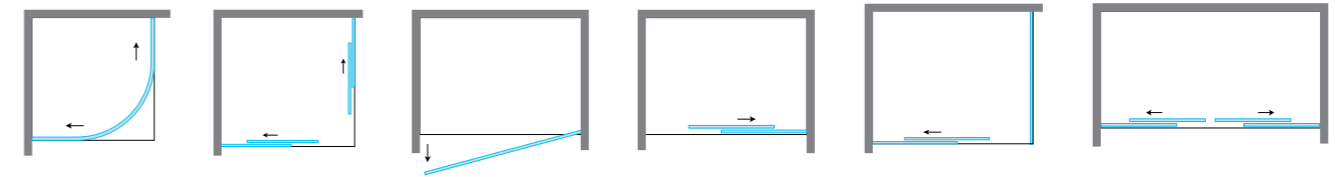

СЕРИЯ Alpha

Серия Alpha в коллекции Vinsea представлена раздвижными душевыми уголками с одной и двумя дверями, а также душевыми дверями для установки в нишу в широком диапазоне размеров и исполнений цвета профиля и структуры стекла.

В душевых ограждениях этой серии используются двойные бесшумные ролики и ручки, выполненные из металла, а также закаленное стекло стандарта EN12150-1 толщиной 6 мм в прозрачном и текстурном исполнении.

СЕРИЯ Alpha

высота

реверсивность
(право-лево)

регулировка
20 мм

цвет

закаленное
стекло

прозрачное
стекло

текстурное
стекло