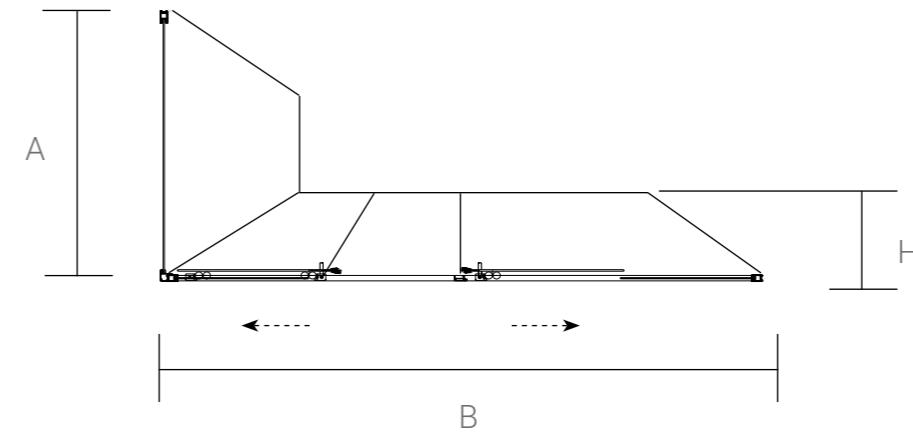

Конструкция анодированного алюминиевого профиля позволяет регулировать размер ограждений в диапазоне до 40 мм.

VSR-1G2
Душевой уголок

Форма: прямоугольная
Конструкция дверей: раздвижная
Цвет профиля: хром
Толщина стекла: 6 мм
Высота: 1900 мм