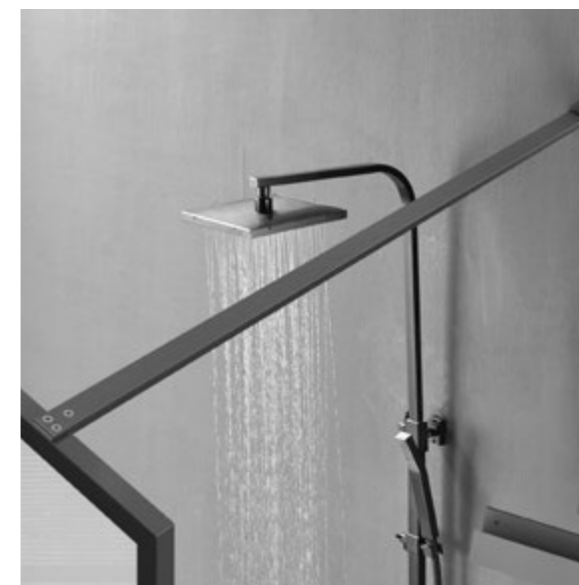

VSW-1HC

Душевая перегородка

Цвет профиля: черный матовый /
вороненая сталь / брашированное золото
Толщина стекла: 8 мм
Обработка стекла: Easy Clean
Высота: 2000 мм

Душевая перегородка

Артикул	Размер H, мм	Размер B, мм	Профиль	Стекло	Регулировки, мм
VSW-1HC800CFBG	2000	800	брашированное золото	прозрачное/рифленое	780-800
VSW-1HC800CFGM	2000	800	вороненая сталь	прозрачное/рифленое	780-800
VSW-1HC800CFB	2000	800	черный матовый	прозрачное/рифленое	780-800
VSW-1HC900CFBG	2000	900	брашированное золото	прозрачное/рифленое	880-900
VSW-1HC900CFGM	2000	900	вороненая сталь	прозрачное/рифленое	880-900
VSW-1HC900CFB	2000	900	черный матовый	прозрачное/рифленое	880-900
VSW-1HC100CFBG	2000	1000	брашированное золото	прозрачное/рифленое	980-1000
VSW-1HC100CFGM	2000	1000	вороненая сталь	прозрачное/рифленое	980-1000
VSW-1HC100CFB	2000	1000	черный матовый	прозрачное/рифленое	980-1000
VSW-1HC120CFBG	2000	1200	брашированное золото	прозрачное/рифленое	1180-1200
VSW-1HC120CFB	2000	1200	черный матовый	прозрачное/рифленое	1180-1200