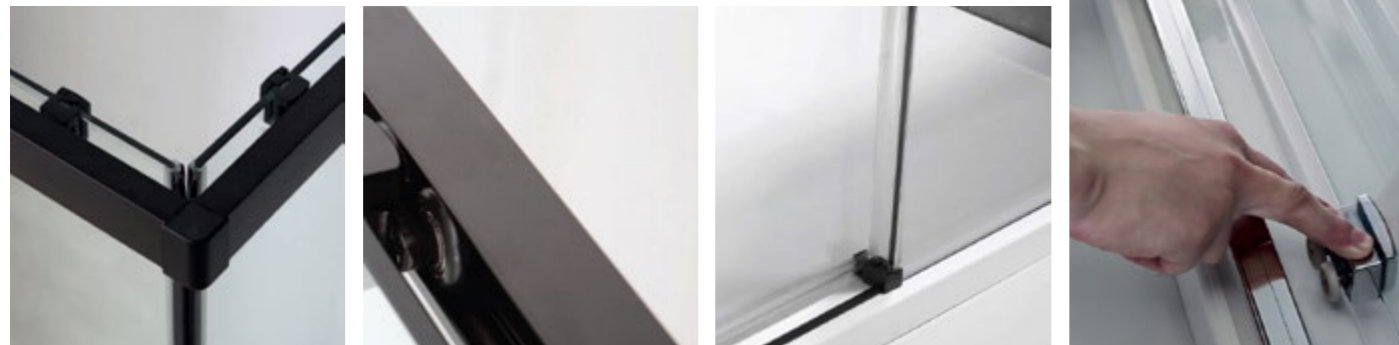

Артикул	Высота, мм	Ширина, мм	Профиль	Стекло	Регулировки, мм
VSB-32120CL	1400	1200	хром	прозрачное	1190-1200

Универсальная (лево-право) установка.

Конструкция анодированного алюминиевого профиля допускает регулировку в пределах 10 мм для компенсации неровностей стен.

Металлические ручки из нержавеющей стали, латуни, цинкового и алюминиевого сплавов

В изделиях используются двойные ролики из нержавеющей стали. Нижние ролики отстёгиваются для удобства чистки изделия.

Все изделия проектируются в соответствии с Европейским стандартом EN14428 и проходят тест на 20 000 открываний.