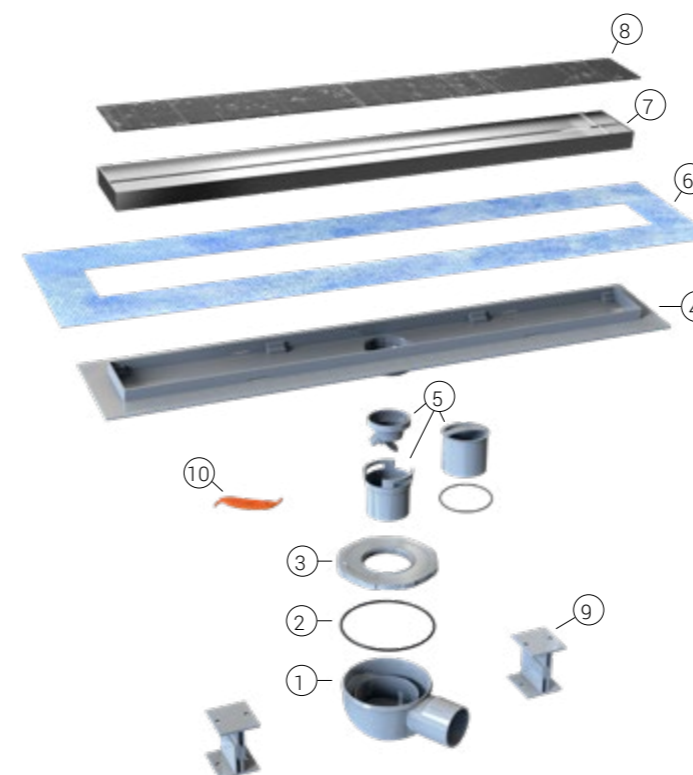

1. 1 Поворотный на 360 градусов сифон из ABS пластика
2. 2 Водонепроницаемое уплотнительное кольцо сифона
3. 3 Верхняя крышка для сифона
4. 4 Корпус лотка из ABS пластика
5. 5 Затвор для устранения запаха
6. 6 Водонепроницаемая мембрана
7. 7 Короб под плитку из нержавеющей стали
8. 8 Керамическая плитка
9. 9 Регулируемые по высоте ножки
10. 10 Сервисный ключ для решетки