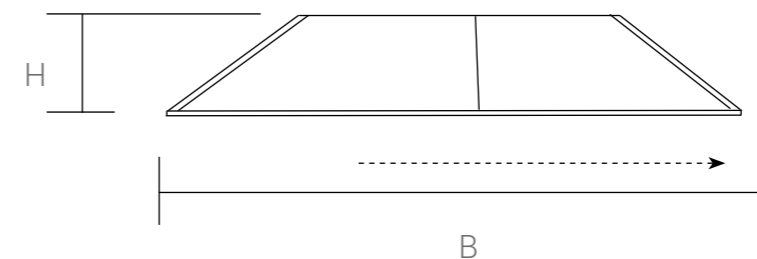

VDS-4SN
Душевая дверь

Душевая дверь в нишу
раздвижная с доводчиками
Цвет профиля: хром / черный матовый
Толщина стекла: 6 мм
Обработка стекла: Easy Clean
Высота: 1950 мм

Душевая дверь

Артикул	Ширина входа, мм	Размер H, мм	Размер B, мм	Профиль	Стекло	Регулировки, мм
VDS-4SN100CL	417	1950	1000	хром	прозрачное	990-1000
VDS-4SN110CL	467	1950	1100	хром	прозрачное	1090-1100
VDS-4SN110CLB	467	1950	1100	черный матовый	прозрачное	1090-1100
VDS-4SN110CGB	467	1950	1100	черный матовый	тонированное	1090-1100
VDS-4SN120CL	517	1950	1200	хром	прозрачное	1190-1200
VDS-4SN120CLB	517	1950	1200	черный матовый	прозрачное	1190-1200
VDS-4SN120CGB	517	1950	1200	черный матовый	тонированное	1190-1200
VDS-4SN130CL	567	1950	1300	хром	прозрачное	1290-1300
VDS-4SN130CLB	567	1950	1300	черный матовый	прозрачное	1290-1300
VDS-4SN140CL	617	1950	1400	хром	прозрачное	1390-1400
VDS-4SN140CLB	617	1950	1400	черный матовый	прозрачное	1390-1400
VDS-4SN140CGB	617	1950	1400	черный матовый	тонированное	1390-1400

Конструкция анодированного алюминиевого профиля позволяет регулировать размер ограждений в диапазоне до 10 мм.