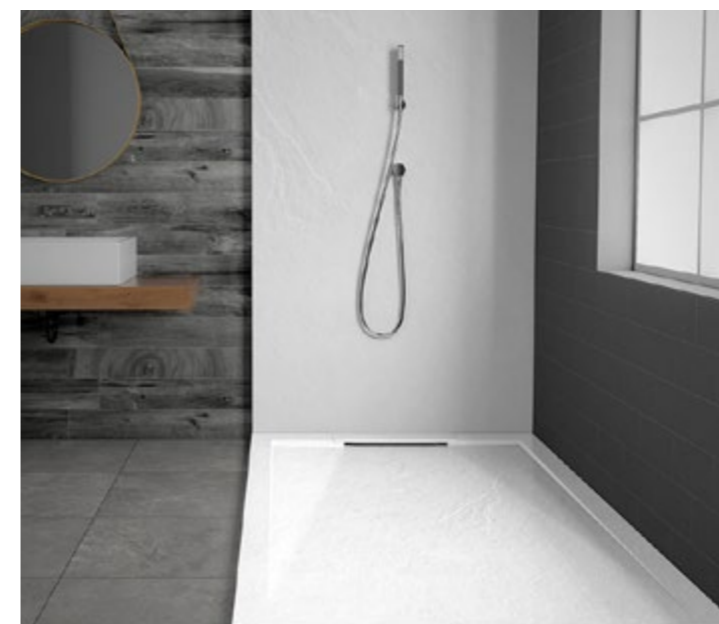

Душевые поддоны