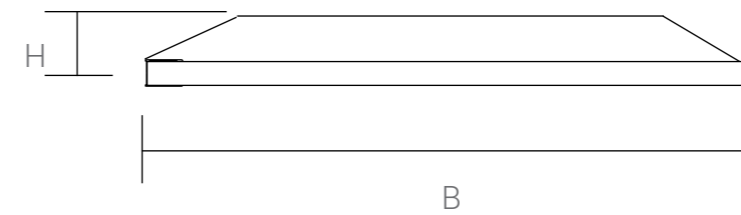

VSW-1HC

Душевая перегородка

Цвет профиля: черный матовый /
вороненая сталь / брашированное золото
Толщина стекла: 8 мм
Обработка стекла: Easy Clean
Высота: 2000 мм

Душевая перегородка

Артикул	Размер H, мм	Размер B, мм	Профиль	Стекло	Регулировки, мм
VSW-1HC800CFBG	2000	800	брашированное золото	прозрачное/рифленое	780-800
VSW-1HC800CFGM	2000	800	вороненая сталь	прозрачное/рифленое	780-800
VSW-1HC800CFB	2000	800	черный матовый	прозрачное/рифленое	780-800
VSW-1HC900CFBG	2000	900	брашированное золото	прозрачное/рифленое	880-900
VSW-1HC900CFGM	2000	900	вороненая сталь	прозрачное/рифленое	880-900
VSW-1HC900CFB	2000	900	черный матовый	прозрачное/рифленое	880-900
VSW-1HC100CFBG	2000	1000	брашированное золото	прозрачное/рифленое	980-1000
VSW-1HC100CFGM	2000	1000	вороненая сталь	прозрачное/рифленое	980-1000
VSW-1HC100CFB	2000	1000	черный матовый	прозрачное/рифленое	980-1000
VSW-1HC120CFBG	2000	1200	брашированное золото	прозрачное/рифленое	1180-1200
VSW-1HC120CFB	2000	1200	черный матовый	прозрачное/рифленое	1180-1200