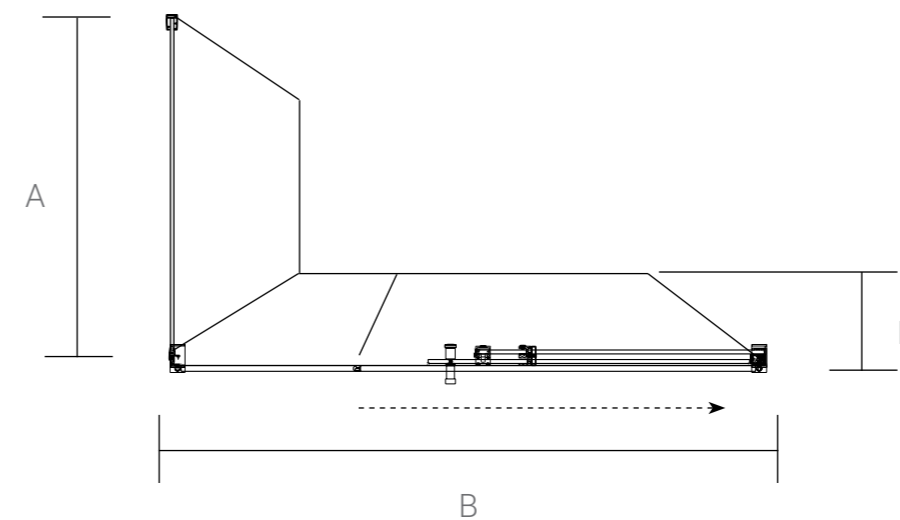

Конструкция анодированного алюминиевого профиля позволяет регулировать размер ограждений в диапазоне до 55 мм.

СЕРИЯ Arno

VSR-1A Душевой уголок

Форма: прямоугольная
 Конструкция дверей: 1 раздвижная дверь
 с нижними роликами из нержавеющей стали
 Цвет профиля: хром / черный матовый
 Толщина стекла: 8 мм
 Высота: 2000 мм

СЕРИЯ Arno

Душевой уголок

Артикул	Ширина входа, мм	Размер Н, мм	Размер В, мм	Размер А, мм	Профиль	Стекло	Регулировки, мм
VSR-1A8012CL	499	2000	1200	800	хром	прозрачное	1163-1218 x 790-800
VSR-1A9012CL	499	2000	1200	900	хром	прозрачное	1163-1218 x 890-900
VSR-1A9012CLB	499	2000	1200	900	черный матовый	прозрачное	1163-1218 x 890-900
VSR-1A9012CGB	499	2000	1200	900	черный матовый	тонированное	1163-1218 x 890-900
VSR-1A1012CL	499	2000	1200	1000	хром	прозрачное	1163-1218 x 990-1000
VSR-1A8013CL	549	2000	1300	800	хром	прозрачное	1263-1318 x 790-800
VSR-1A9013CL	549	2000	1300	900	хром	прозрачное	1263-1318 x 890-900
VSR-1A1013CL	549	2000	1300	1000	хром	прозрачное	1263-1318 x 990-1000
VSR-1A8014CL	599	2000	1400	800	хром	прозрачное	1363-1418 x 790-800
VSR-1A9014CL	599	2000	1400	900	хром	прозрачное	1363-1418 x 890-900
VSR-1A1014CL	599	2000	1400	1000	хром	прозрачное	1363-1418 x 990-1000