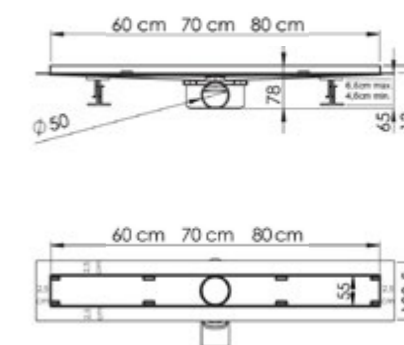

Артикул	Размер, мм	Цвет
SAY.602.60.S.U	650x125x78	хром
SAY.602.70.S.U	750x125x78	хром
SAY.602.80.S.U	850x125x78	хром