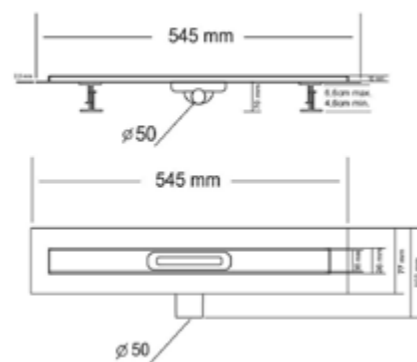

Душевые лотки

SAY.605 Душевой лоток

Артикул	Размер, мм	Цвет
SAY.510.50.PDUZ	545x77x78	хром

Серия Carmine
Решетка из нержавеющей стали 1 мм
Противозапаховый затвор
Водонепроницаемая мембрана
Опоры регулируемые по высоте 4.6-66 см
Пропускная способность 48 л/мин