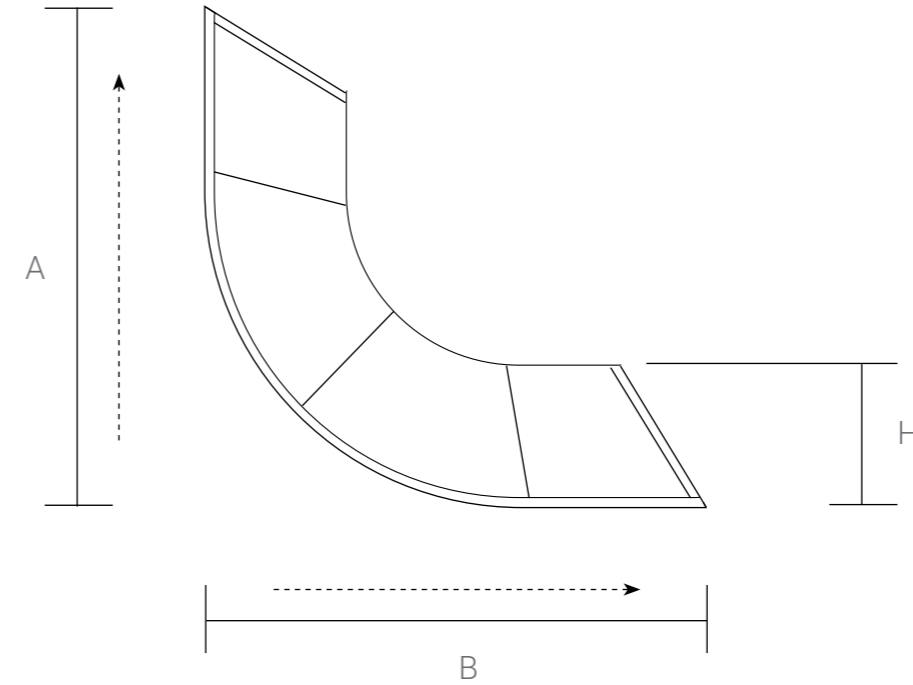

Конструкция анодированного алюминиевого профиля позволяет регулировать размер ограждений в диапазоне до 40 мм.

VSQ-5СТ
Душевой уголок

Форма: прямоугольная
Конструкция дверей: 2 раздвижные двери с доводчиками
Цвет профиля: хром / черный матовый
Толщина стекла: 5 мм
Высота: 1950 мм