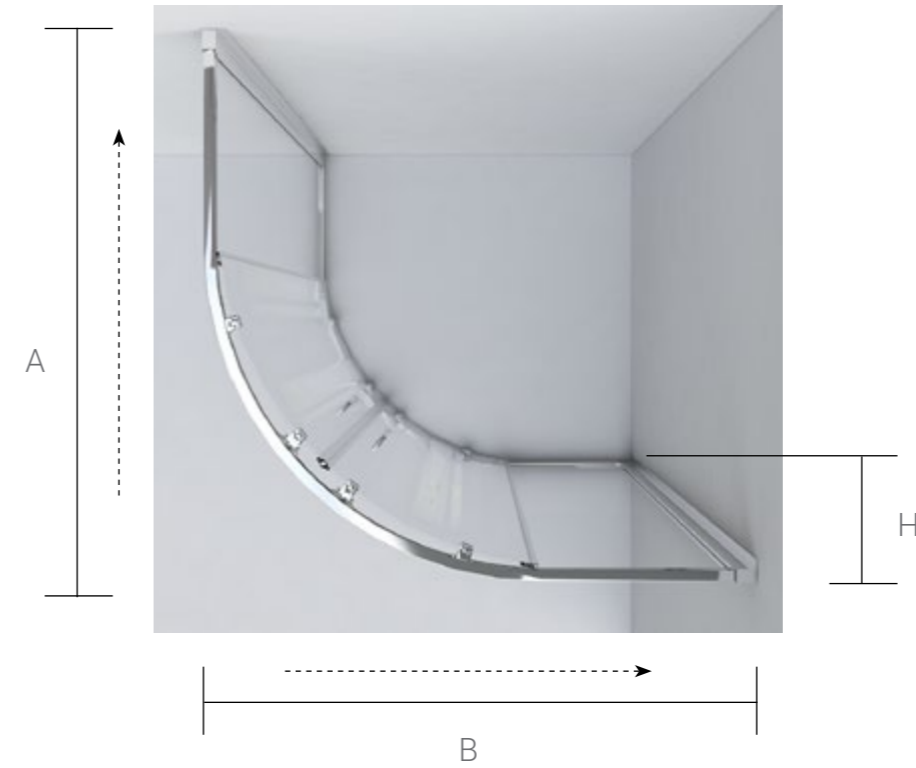

СЕРИЯ Garda

прозрачное шиншилла тонированное стекло

Нижние ролики отстёгиваются для удобства чистки изделия

VSQ-1G
Душевой уголок

Форма: радиусная
Конструкция дверей: 2 раздвижные двери
Цвет профиля: хром / черный матовый
Толщина стекла: 6 мм
Высота: 1900 мм

Душевой уголок

Артикул	Ширина входа, мм	Размер Н, мм	Размер В, мм	Размер А, мм	Профиль	Стекло	Регулировки, мм
VSQ-1G800CL	410	1900	800	800	хром	прозрачное	780-800
VSQ-1G800CH	410	1900	800	800	хром	шиншилла	780-800
VSQ-1G900CL	550	1900	900	900	хром	прозрачное	880-900
VSQ-1G900CH	550	1900	900	900	хром	шиншилла	880-900
VSQ-1G900CLB	550	1900	900	900	черный матовый	прозрачное	880-900
VSQ-1G100CL	550	1900	1000	1000	хром	прозрачное	990-1000
VSQ-1G100CH	550	1900	1000	1000	хром	шиншилла	990-1000
VSJ-1G129CL	550	1900	1200	900	хром	прозрачное	880-900x1180-1200
VSJ-1G129CH	550	1900	1200	900	хром	шиншилла	880-900x1180-1200

Конструкция анодированного алюминиевого профиля позволяет регулировать размер ограждений в диапазоне до 20 мм.

СЕРИЯ Garda

Квадратные и прямоугольные душевые уголки с двумя раздвижными дверьми с двойными роликами из нержавеющей стали. Конструкция анодированного алюминиевого профиля позволяет регулировать размер ограждений в диапазоне до 20 мм.