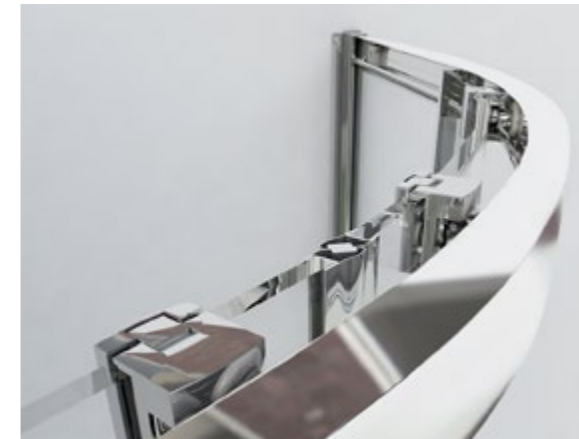

Нижние ролики отстёгиваются для удобства чистки изделия