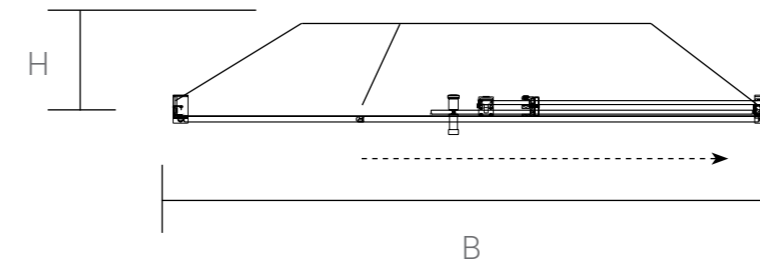

Форма: дверь в нишу раздвижная
с нижними роликами из нержавеющей стали
Цвет профиля: хром / черный матовый
Толщина стекла: 8 мм
Высота: 2000 мм

Душевая дверь

Артикул	Ширина входа, мм	Размер Н, мм	Размер В, мм	Профиль	Стекло	Регулировки, мм
VPS-1A120CL	499	2000	1200	хром	прозрачное	1145-1200
VPS-1A120CG	499	2000	1200	хром	тонированное	1145-1200
VPS-1A120CLB	499	2000	1200	черный матовый	прозрачное	1145-1200
VPS-1A120CGB	499	2000	1200	черный матовый	тонированное	1145-1200
VPS-1A130CL	549	2000	1300	хром	прозрачное	1245-1300
VPS-1A140CL	599	2000	1400	хром	прозрачное	1345-1400

Конструкция анодированного алюминиевого профиля позволяет регулировать размер ограждений в диапазоне до 55 мм.