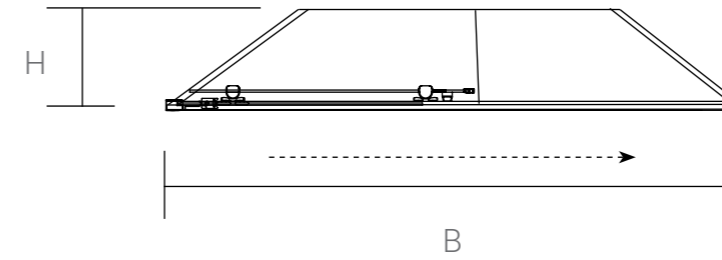

VDS-5CT
Душевая дверь

Душевая дверь в нишу
раздвижная с доводчиками
Цвет профиля: хром / черный матовый
Толщина стекла: 5 мм
Высота: 1950 мм

Душевая дверь

Артикул	Ширина входа, мм	Размер H, мм	Размер B, мм	Профиль	Стекло	Регулировки, мм
VDS-5CT100CL	395	1950	1000	хром	прозрачное	970-1010
VDS-5CT100MT	395	1950	1000	хром	текстурное	970-1010
VDS-5CT110CL	445	1950	1100	хром	прозрачное	1070-1110
VDS-5CT110MT	445	1950	1100	хром	текстурное	1070-1110
VDS-5CT110CLB	445	1950	1100	черный матовый	прозрачное	1070-1110
VDS-5CT120CL	495	1950	1200	хром	прозрачное	1170-1210
VDS-5CT120MT	495	1950	1200	хром	текстурное	1170-1210
VDS-5CT120CLB	495	1950	1200	черный матовый	прозрачное	1170-1210
VDS-5CT130CL	545	1950	1300	хром	прозрачное	1270-1310
VDS-5CT130CLB	545	1950	1300	черный матовый	прозрачное	1270-1310
VDS-5CT140CL	595	1950	1400	хром	прозрачное	1370-1410
VDS-5CT140CLB	595	1950	1400	черный матовый	прозрачное	1370-1410

Конструкция анодированного алюминиевого профиля позволяет регулировать размер ограждений в диапазоне до 40 мм.