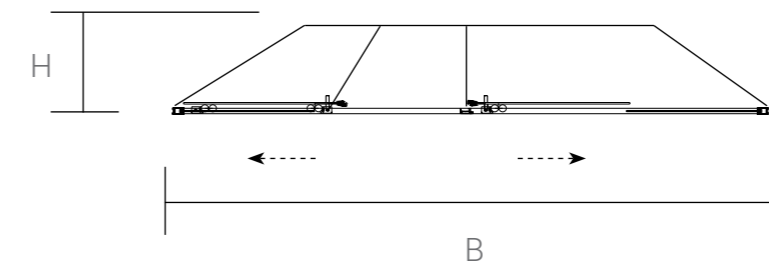

Двойные двери в нишу и прямоугольные душевые уголки на их основе с двойными роликами из нержавеющей стали и элегантными ручками из латуни. Эти модели прекрасно подойдут ценителям душевых ограждений больших размеров.

Душевая дверь

Артикул	Ширина входа, мм	Размер Н, мм	Размер В, мм	Профиль	Стекло	Регулировки, мм
VDS-1G2170CL	695	1900	1700	хром	прозрачное	1680-1720
VDS-1G2170CH	695	1900	1700	хром	шиншилла	1680-1720
VDS-1G2180CL	745	1900	1800	хром	прозрачное	1780-1820
VDS-1G2190CL	795	1900	1800	хром	прозрачное	1880-1920
VDS-1G2180CH	745	1900	1800	хром	шиншилла	1780-1820
VDS-1G2190CH	795	1900	1800	хром	шиншилла	1880-1920
VDS-1G2200CL	845	1900	2000	хром	прозрачное	1980-2020
VDS-1G2200CH	845	1900	2000	хром	шиншилла	1980-2020

Конструкция анодированного алюминиевого профиля позволяет регулировать размер ограждений в диапазоне до 40 мм.