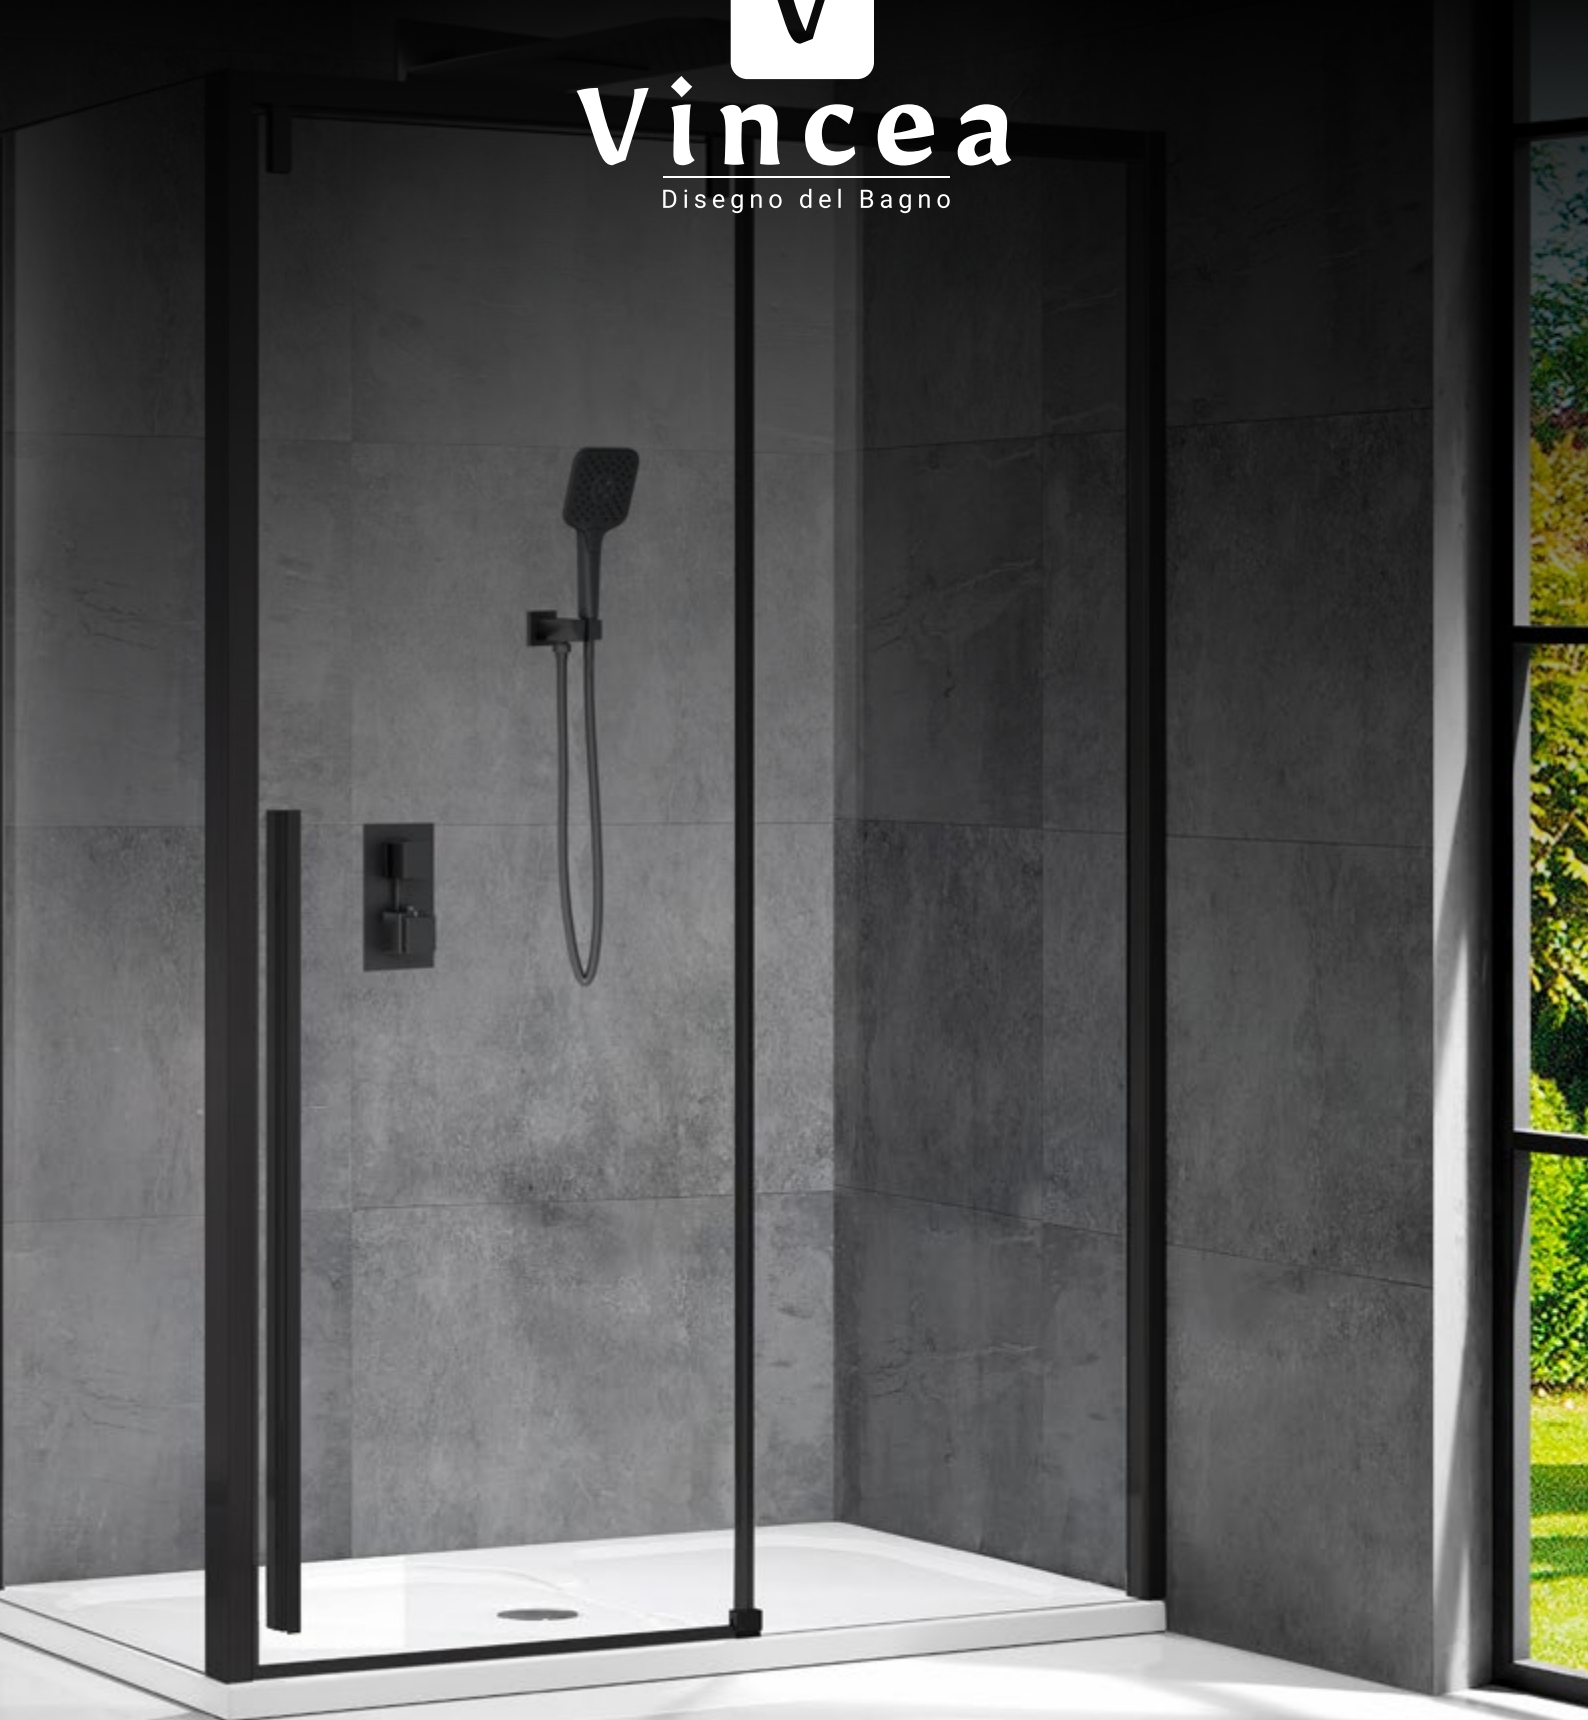

Vincea

Disegno del Bagno

ДУШЕВЫЕ ОГРАЖДЕНИЯ

СОДЕРЖАНИЕ

О компании	5
Серия Lugano	10
Серия Como Soft	16
Серия Extra	22
Серия Como-N	28
Серия Arno	34
Серия Show	40
Серия Dice	42
Серия Slim Soft	50
Серия Soft	56
Серия Penta	64
Серия Slim-N	66
Серия Stresa	76
Серия Garda	78
Серия Rapid	98
Серия Alpha	100
Серия Intra	114
Серия City	118
Душевые перегородки Walk-In	128
Шторки на ванну	138
Душевые поддоны	146
Душевые лотки	156