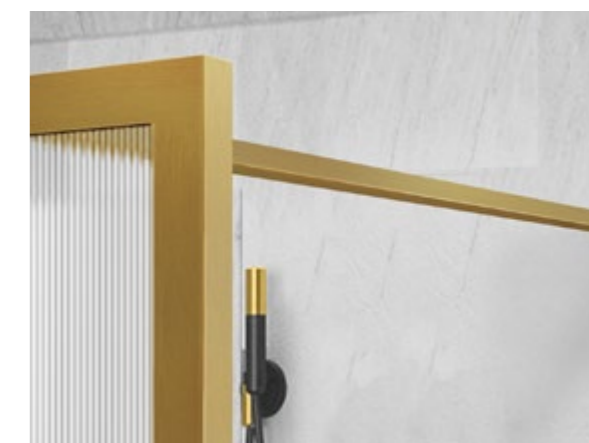

VSW-1HP
Душевая перегородка

Цвет профиля: черный матовый /
брашированное золото
Толщина стекла: 8 мм
Обработка стекла: Easy Clean
Высота: 2000 мм

Артикул	Размер H, мм	Размер B, мм	Профиль	Стекло	Регулировки, мм
VSW-1HP800FLBG	2000	800	брашированное золото	рифленое	780-800
VSW-1HP800FLB	2000	800	черный матовый	рифленое	780-800
VSW-1HP900FLBG	2000	900	брашированное золото	рифленое	880-900
VSW-1HP900FLB	2000	900	черный матовый	рифленое	880-900
VSW-1HP100FLBG	2000	1000	брашированное золото	рифленое	980-1000
VSW-1HP100FLB	2000	1000	черный матовый	рифленое	980-1000