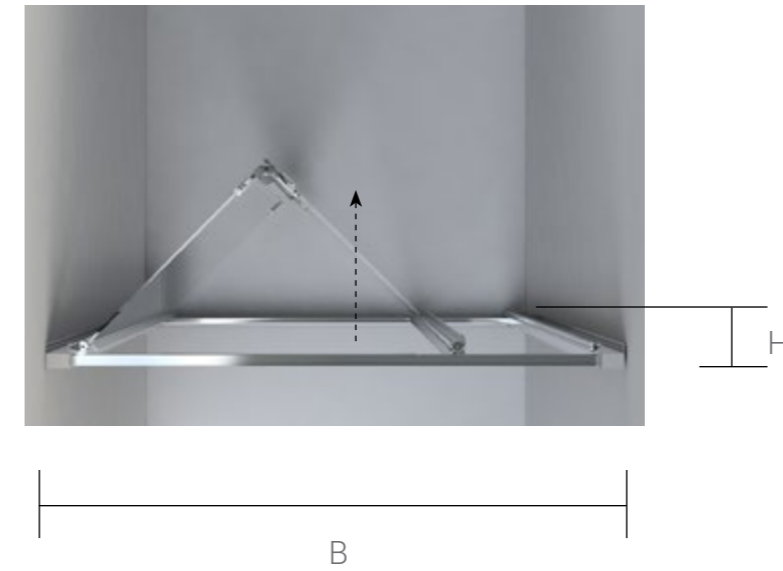

VDB-1G
Душевая дверь

Душевая дверь
Конструкция дверей: складная
Цвет профиля: хром
Толщина стекла: 5 мм
Высота: 1900 мм

высота

реверсивность
(право-лево)

регулировка

цвет

закаленное
стекло

шиншилла
стекло

прозрачное
стекло

Душевая дверь

Артикул	Ширина входа, мм	Размер Н, мм	Размер В, мм	Профиль	Стекло	Регулировки, мм
VDB-1G800CL	500	1900	800	хром	прозрачное	780-820
VDB-1G800CH	500	1900	800	хром	шиншилла	780-820
VDB-1G900CL	600	1900	900	хром	прозрачное	880-920
VDB-1G900CH	600	1900	900	хром	шиншилла	880-920

Конструкция анодированного алюминиевого профиля позволяет регулировать размер ограждений в диапазоне до 40 мм.

СЕРИЯ Garda

VSR-1GB
Душевой уголок

Душевой уголок, прямоугольный
Конструкция дверей: 1 складная дверь
Цвет профиля: хром
Толщина стекла: 5 мм
Высота: 1900 мм