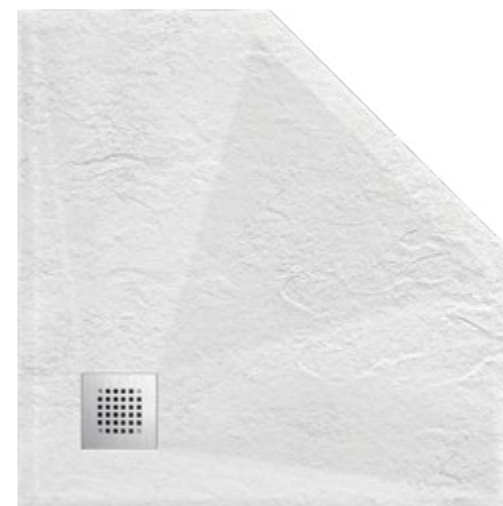

VST-4SP Поддон из искусственного камня