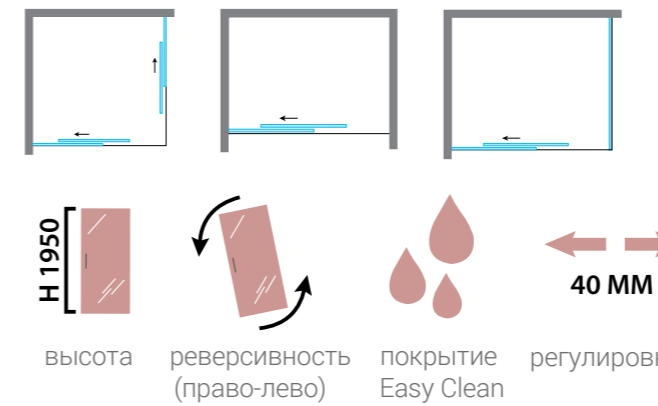

СЕРИЯ Soft

Серия Soft объединяет широкий ассортимент раздвижных душевых дверей, а также душевых уголков с функцией плавного закрывания. Отличительной особенностью изделий этой серии является использование двусторонних доводчиков уникальной конструкции и удлиненной ручки из нержавеющей стали. В серии Soft используется закаленное стекло стандарта EN12150-1 толщиной 6 мм с нанопокрытием Easy Clean, которое образует на стекле защитную пленку, препятствующую образованию известковых отложений.