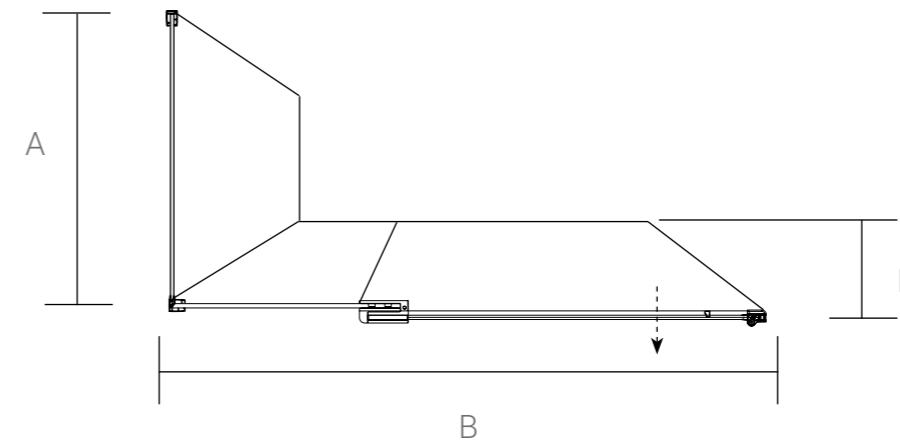

СЕРИЯ Extra

Душевой уголок

Артикул	Ширина входа, мм	Размер Н, мм	Размер В, мм	Размер А, мм	Профиль	Стекло	Регулировки, мм
VSR-1E101180CL	612	2000	1000/1100	800	хром	прозрачное	988-1088 x 770-790
VSR-1E101180CLB	612	2000	1000/1100	800	черный матовый	прозрачное	988-1088 x 770-790
VSR-1E101180CGB	612	2000	1000/1100	800	черный матовый	тонированное	988-1088 x 770-790
VSR-1E101190CL	612	2000	1000/1100	1000	хром	прозрачное	988-1088 x 870-890
VSR-1E101110CL	612	2000	1000/1100	1000	хром	прозрачное	988-1088 x 970-990
VSR-1E101190CLB	612	2000	1000/1100	1000	черный матовый	прозрачное	988-1088 x 870-890
VSR-1E101110CLB	612	2000	1000/1100	1000	черный матовый	прозрачное	988-1088 x 970-990
VSR-1E101190CGB	612	2000	1000/1100	1000	черный матовый	тонированное	988-1088 x 870-890
VSR-1E101190CLGM	612	2000	1000/1100	1000	вороненая сталь	прозрачное	988-1088 x 870-890
VSR-1E111280CL	612	2000	1100/1200	800	хром	прозрачное	1088-1188 x 770-790
VSR-1E111280CLB	612	2000	1100/1200	800	черный матовый	прозрачное	1088-1188 x 770-790
VSR-1E111280CGB	612	2000	1100/1200	800	черный матовый	тонированное	1088-1188 x 770-790
VSR-1E111290CL	612	2000	1100/1200	900	хром	прозрачное	1088-1188 x 870-890
VSR-1E111290CLB	612	2000	1100/1200	900	черный матовый	прозрачное	1088-1188 x 870-890
VSR-1E111290CGB	612	2000	1100/1200	900	черный матовый	тонированное	1088-1188 x 870-890
VSR-1E111290CLGM	612	2000	1100/1200	900	вороненая сталь	прозрачное	1088-1188 x 870-890
VSR-1E111210CL	612	2000	1100/1200	1000	хром	прозрачное	1088-1188 x 970-990
VSR-1E111210CLB	612	2000	1100/1200	1000	черный матовый	прозрачное	1088-1188 x 970-990
VSR-1E809080CL	612	2000	800/900	800	хром	прозрачное	788-888 x 770-790
VSR-1E809080CLB	612	2000	800/900	800	черный матовый	прозрачное	788-888 x 770-790
VSR-1E809090CL	612	2000	800/900	900	хром	прозрачное	788-888 x 870-890
VSR-1E809090CLB	612	2000	800/900	900	черный матовый	прозрачное	788-888 x 870-890
VSR-1E809090CLGM	612	2000	800/900	900	вороненая сталь	прозрачное	788-888 x 870-890
VSR-1E809010CL	612	2000	800/900	1000	хром	прозрачное	788-888 x 970-990
VSR-1E809010CLB	612	2000	800/900	1000	черный матовый	прозрачное	788-888 x 970-990
VSR-1E901080CL	612	2000	900/1000	800	хром	прозрачное	888-988 x 770-790
VSR-1E901080CLB	612	2000	900/1000	800	черный матовый	прозрачное	888-988 x 770-790
VSR-1E901080CGB	612	2000	900/1000	800	черный матовый	тонированное	888-988 x 770-790
VSR-1E901090CL	612	2000	900/1000	900	хром	прозрачное	888-988 x 8870-890
VSR-1E901090CLB	612	2000	900/1000	900	черный матовый	прозрачное	888-988 x 8870-890
VSR-1E901090CGB	612	2000	900/1000	900	черный матовый	тонированное	888-988 x 8870-890
VSR-1E901090CLGM	612	2000	900/1000	900	вороненая сталь	прозрачное	888-988 x 8870-890
VSR-1E901010CL	612	2000	900/1000	1000	хром	прозрачное	888-988 x 970-990
VSR-1E901010CLB	612	2000	900/1000	1000	черный матовый	прозрачное	888-988 x 970-990