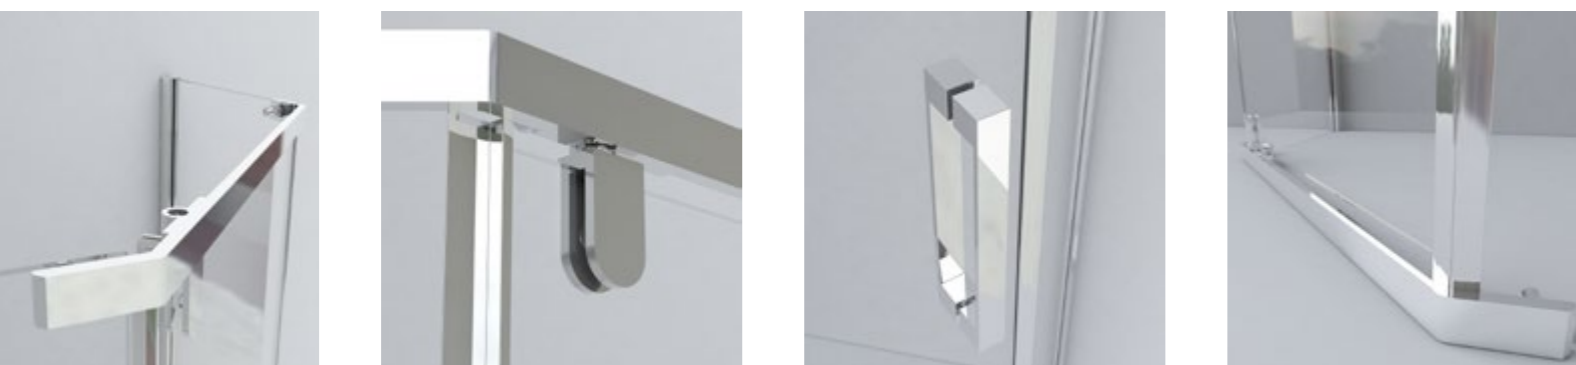

Конструкция анодированного алюминиевого профиля позволяет регулировать размер ограждений в диапазоне до 10 мм.

СЕРИЯ Stresa

Серия Stresa в коллекции Vincea представлена душевыми уголками пятиугольной формы. В данной серии используется закаленное стекло стандарта EN12150-1 толщиной 6 мм.

СЕРИЯ Stresa

VSP-1S Душевой уголок

Форма: пятиугольный
Конструкция дверей: 1 распашная дверь
Цвет профиля:
хром / черный матовый / вороненая сталь
Толщина стекла: 6 мм
Высота: 1950 мм

высота
 реверсивность (право-лево)
 регулировка
 ЦВЕТ
 закаленное стекло
 шиншилла
 прозрачное стекло

Душевой уголок

Артикул	Ширина входа, мм	Размер Н, мм	Размер В, мм	Размер А, мм	Профиль	Стекло	Регулировки, мм
VSP-1S900CL	590	1950	900	900	хром	прозрачное	880-900
VSP-1S900CH	590	1950	900	900	хром	шиншилла	880-900
VSP-1S900CLB	590	1950	900	900	черный матовый	прозрачное	880-900
VSP-1S900CLGM	590	1950	900	900	вороненая сталь	прозрачное	880-900
VSP-1S100CL-OST	590	1950	1000	1000	хром	прозрачное	880-900
VSP-1S100CL	590	1950	1000	1000	хром	прозрачное	880-900
VSP-1S100CH	590	1950	1000	1000	хром	шиншилла	880-900
VSP-1S100CH	590	1950	1000	1000	хром	шиншилла	980-1000
VSP-1S100CLB	590	1950	1000	1000	черный матовый	прозрачное	880-900
VSP-1S100CLGM	590	1950	1000	1000	вороненая сталь	прозрачное	880-900