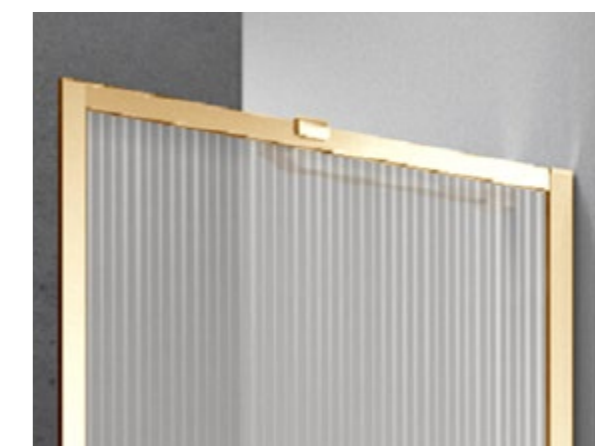

Кронштейн для крепления к стене в комплекте