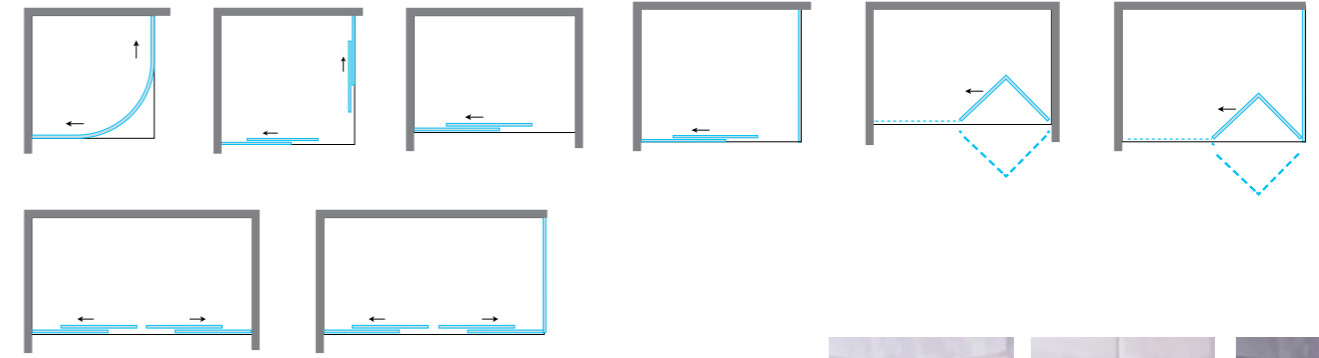

СЕРИЯ Garda

прозрачное шиншилла тонированное стекло