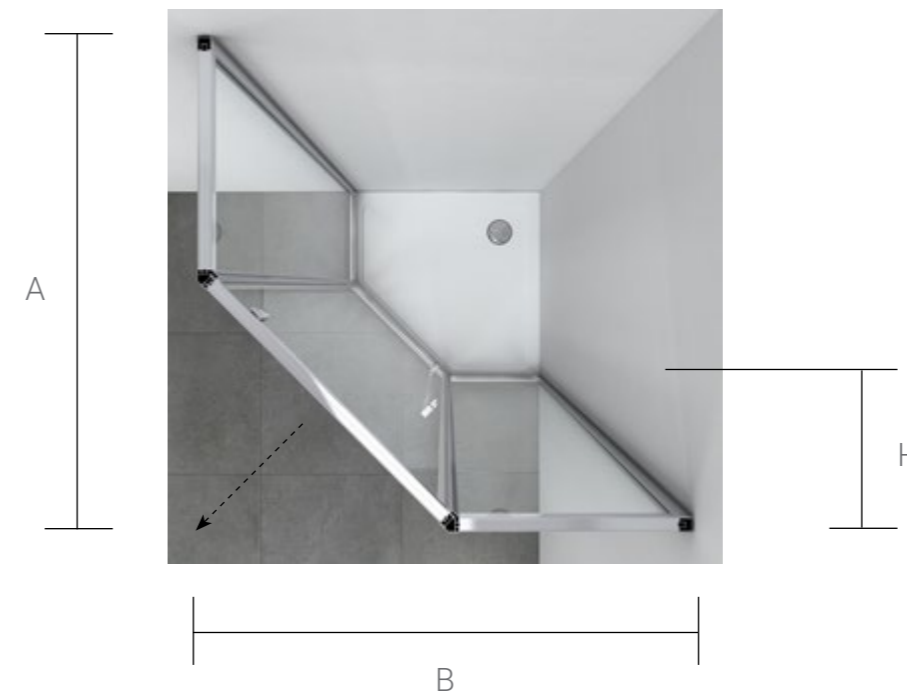

Душевой уголок

Артикул	Ширина входа, мм	Размер Н, мм	Размер В, мм	Размер А, мм	Профиль	Стекло	Регулировки, мм
VSS-3SO900CL	495	1950	900	900	хром	прозрачное	880-900 x 880-900
VSS-3SO900CLB	495	1950	900	900	черный матовый	прозрачное	880-900 x 880-900
VSS-3SO900CLGM	495	1950	900	900	вороненая сталь	прозрачное	880-900 x 880-900
VSS-3SO100CL	530	1950	1000	1000	хром	прозрачное	980-1000 x 980-1000
VSS-3SO100CLB	530	1950	1000	1000	черный матовый	прозрачное	980-1000 x 980-1000

Конструкция анодированного алюминиевого профиля позволяет регулировать размер ограждений в диапазоне до 40 мм.

СЕРИЯ Penta

Серия Penta – это воплощение новейших тенденций дизайна в душевых ограждениях пятиугольной формы. Душевые уголки этой серии комплектуются самыми современными петлями дверей и элегантной удлиненной ручкой из нержавеющей стали длиной 950 мм. В серии Penta используется закаленное стекло стандарта EN12150-1 толщиной 6 мм высотой 1950 мм с нанопокрытием Easy Clean, которое образует на стекле защитную пленку, препятствующую образованию известковых отложений.

СЕРИЯ Penta

VSP-3P Душевой уголок

Форма: пятиугольный
 Конструкция дверей: 1 распашная дверь
 Цвет профиля: хром / матовый черный
 Толщина стекла: 6 мм
 Обработка стекла: Easy Clean
 Высота: 1950 мм

высота
 реверсивность (право-лево)
 покрытие Easy Clean
 регулировка 15 мм
 цвет
 закаленное стекло 6MM
 прозрачное стекло