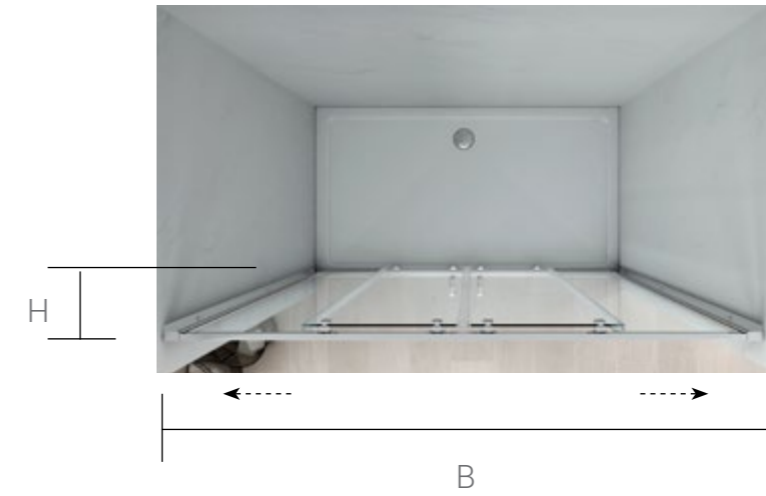

СЕРИЯ Alpha

Форма: дверь в нишу
Конструкция дверей: 2 раздвижные двери
Цвет профиля: хром
Толщина стекла: 6 мм
Высота: 1900 мм

СЕРИЯ Alpha