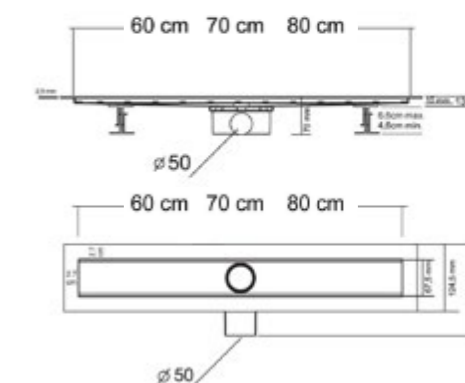

Душевые лотки

SAY.603 Душевой лоток

Артикул	Размер, мм	Цвет
SAY.601.60.PBUK	654x125x70	хром
SAY.601.70.PBUK	754x125x70	хром
SAY.601.80.PBUK	854x125x70	хром

Серия Optima-S под керамическую плитку
Регулируемая по высоте рама и короб под плитку из нержавеющей стали 1,5 мм
Противозапаховый затвор
Водонепроницаемая мембрана
Опоры регулируемые по высоте 4.6-66 см
Пропускная способность 48 л/мин