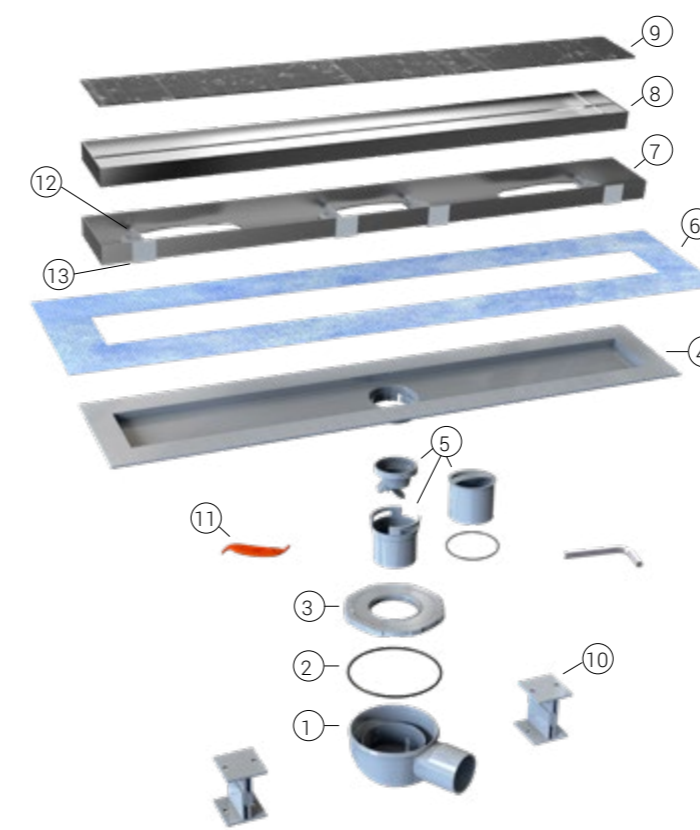

1. 1 Поворотный на 360 градусов сифон из ABS пластика
2. 2 Водонепроницаемое уплотнительное кольцо сифона
3. 3 Верхняя крышка для сифона
4. 4 Корпус лотка из ABS пластика
5. 5 Затвор для устранения запаха
6. 6 Водонепроницаемая мембрана
7. 7 Регулируемая по высоте рама
8. 8 Короб под плитку из нержавеющей стали
9. 9 Керамическая плитка
10. 10 Регулируемые по высоте ножки
11. 11 Сервисный ключ для решетки
12. 12 Регулировочный винт
13. 13 Регулировка соединения