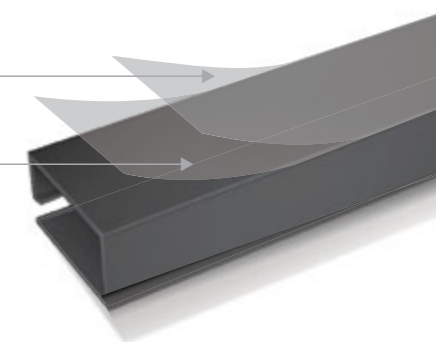

метод анодирования (anodizing)

метод запекания порошковой краски (black powder coating)

слой электрофорезной краски

аноцированный слой

СЕРИЯ Lugano

Lugano – это ультрасовременная серия дверей в нишу и прямоугольных душевых уголков на базе раздвижной двери с функцией плавного закрывания. В серии Lugano используется закаленное стекло стандарта EN12150-1 толщиной 8 мм с покрытием EasyClean, которое образует на стекле защитную пленку, препятствующую образованию известковых отложений.