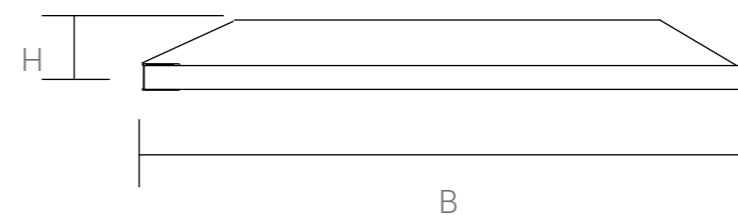

VSW-1HP
Душевая перегородка

Цвет профиля: черный матовый /
брашированное золото
Толщина стекла: 8 мм
Обработка стекла: Easy Clean
Высота: 2000 мм

Душевая перегородка

Артикул	Размер H, мм	Размер B, мм	Профиль	Стекло	Регулировки, мм
VSW-1HP800FLBG	2000	800	брашированное золото	рифленое	780-800
VSW-1HP800FLB	2000	800	черный матовый	рифленое	780-800
VSW-1HP900FLBG	2000	900	брашированное золото	рифленое	880-900
VSW-1HP900FLB	2000	900	черный матовый	рифленое	880-900
VSW-1HP100FLBG	2000	1000	брашированное золото	рифленое	980-1000
VSW-1HP100FLB	2000	1000	черный матовый	рифленое	980-1000