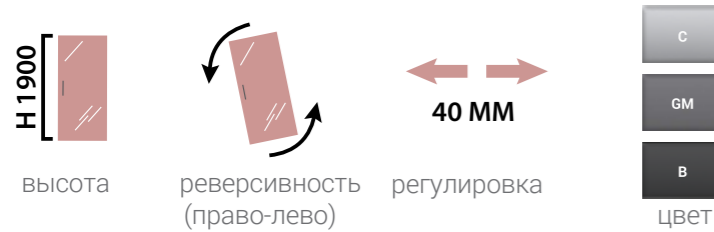

СЕРИЯ Garda

Двери в нишу и прямоугольные душевые уголки на базе раздвижной двери с двойными роликами из нержавеющей стали. Данная модель имеет широкий диапазон размеров и позволит эффективно вписать душевой уголок в пространство ванной комнаты.

VDS-1G Душевая дверь

Душевая дверь
Конструкция дверей: раздвижная
Цвет профиля: хром / черный матовый /
вороненая сталь
Толщина стекла: 6 мм
Высота: 1900 мм

закаленное
стекло