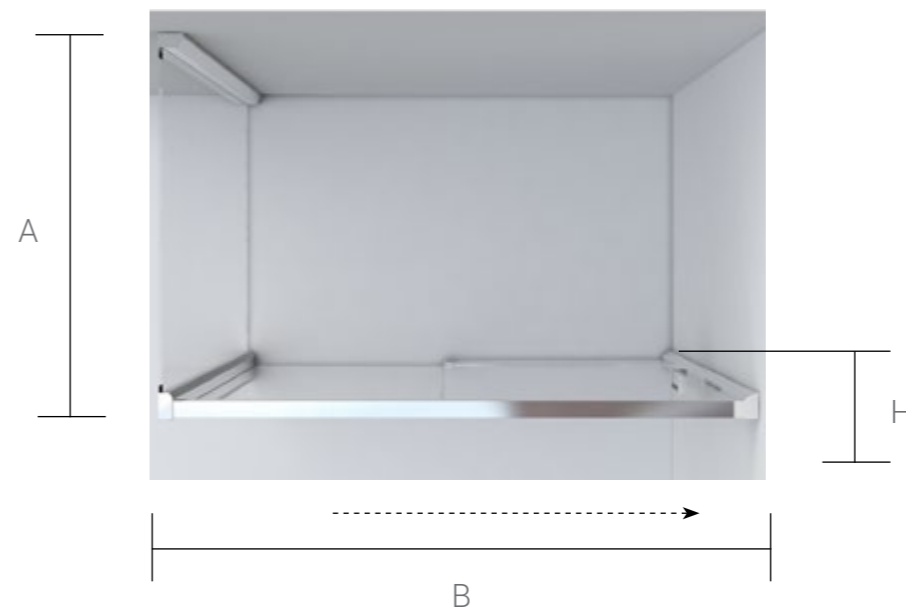

СЕРИЯ Lugano

Душевой уголок

Артикул	Ширина входа, мм	Размер Н, мм	Размер В, мм	Размер А, мм	Профиль	Стекло	Регулировки, мм
VSR-1L8012CL-1	505	1950	1200	800	хром	прозрачное	1180-1220 x 780-800
VSR-1L8012CLB-1	505	1950	1200	800	черный матовый	прозрачное	1180-1220 x 780-890
VSR-1L9012CL-1	505	1950	1200	900	хром	прозрачное	1180-1220 x 880-900
VSR-1L9012CLB-1	505	1950	1200	900	черный матовый	прозрачное	1180-1220 x 880-900
VSR-1L9012CGB-1	505	1950	1200	900	черный матовый	тонированное	1180-1220 x 880-900
VSR-1L1012CL-1	505	1950	1200	1000	хром	прозрачное	1180-1220 x 980-1000
VSR-1L1012CLB-1	505	1950	1200	1000	черный матовый	прозрачное	1180-1220 x 980-1000
VSR-1L8013CL-1	555	1950	1300	800	хром	прозрачное	1280-1320 x 780-800
VSR-1L8013CLB-1	555	1950	1300	800	черный матовый	прозрачное	1280-1320 x 780-800
VSR-1L9013CL-1	555	1950	1300	900	хром	прозрачное	1280-1320 x 880-900
VSR-1L9013CLB-1	555	1950	1300	900	черный матовый	прозрачное	1280-1320 x 880-900
VSR-1L1013CL-1	555	1950	1300	1000	хром	прозрачное	1280-1320 x 980-1000
VSR-1L1013CLB-1	555	1950	1300	1000	черный матовый	прозрачное	1280-1320 x 980-1000
VSR-1L8014CL-1	605	1950	1400	800	хром	прозрачное	1380-1420 x 780-800
VSR-1L8014CLB-1	605	1950	1400	800	черный матовый	прозрачное	1380-1420 x 780-800
VSR-1L9014CL-1	605	1950	1400	900	хром	прозрачное	1380-1420 x 880-900
VSR-1L9014CLB-1	555	1950	1400	900	черный матовый	прозрачное	1380-1420 x 880-900
VSR-1L1014CL-1	605	1950	1400	1000	хром	прозрачное	1380-1420 x 980-1000
VSR-1L1014CLB-1	605	1950	1400	1000	черный матовый	прозрачное	1380-1420 x 980-1000
VSR-1L8015CL-1	655	1950	1500	800	хром	прозрачное	1480-1520 x 780-800
VSR-1L8015CLB-1	655	1950	1500	800	черный матовый	прозрачное	1480-1520 x 780-800
VSR-1L9015CL-1	655	1950	1500	900	хром	прозрачное	1480-1520 x 880-900
VSR-1L9015CLB-1	655	1950	1500	900	черный матовый	прозрачное	1480-1520 x 880-900
VSR-1L1015CL-1	655	1950	1500	1000	хром	прозрачное	1480-1520 x 980-1000
VSR-1L1015CLB-1	655	1950	1500	1000	черный матовый	прозрачное	1480-1520 x 980-1000
VSR-1L8016CL-1	705	1950	1600	800	хром	прозрачное	1580-1620 x 780-800
VSR-1L9016CL-1	705	1950	1600	900	хром	прозрачное	1580-1620 x 880-900
VSR-1L1016CL-1	705	1950	1600	1000	хром	прозрачное	1580-1620 x 980-1000

Конструкция анодированного алюминиевого профиля позволяет регулировать размер ограждений в диапазоне до 40 мм.