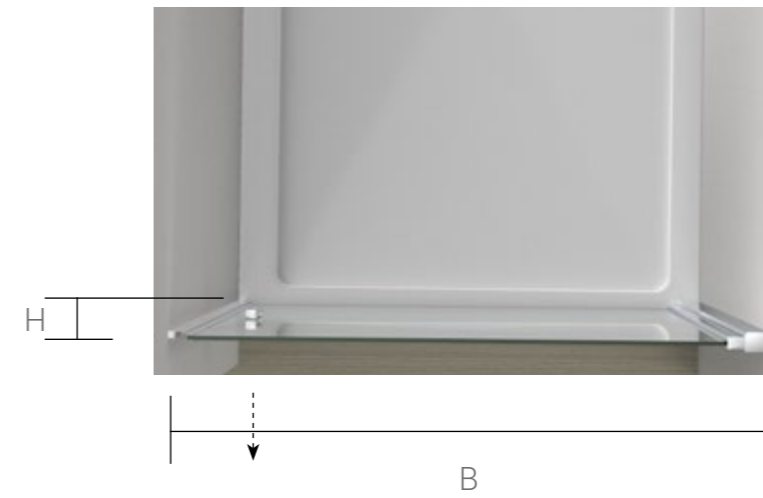

СЕРИЯ Alpha

Душевая дверь

Артикул	Ширина входа, мм	Размер Н, мм	Размер В, мм	Профиль	Стекло	Регулировки, мм
VDP-3AL600CL	520	1950	600	хром	прозрачное	580-600
VDP-3AL600MT	520	1950	600	хром	текстурное	580-600
VDP-3AL600CLB	520	1950	600	черный матовый	прозрачное	580-600
VDP-3AL600CLGM	520	1950	600	вороненая сталь	прозрачное	580-600
VDP-3AL600CLG	520	1950	600	брашированное золото	прозрачное	580-600
VDP-3AL650CL	570	1950	650	хром	прозрачное	630-650
VDP-3AL650MT	570	1950	650	хром	текстурное	630-650
VDP-3AL700CL	620	1950	700	хром	прозрачное	680-700
VDP-3AL700MT	620	1950	700	хром	текстурное	680-700
VDP-3AL700CLB	620	1950	700	черный матовый	прозрачное	680-700
VDP-3AL700CLGM	620	1950	700	вороненая сталь	прозрачное	680-700
VDP-3AL700CLG	620	1950	700	брашированное золото	прозрачное	680-700
VDP-3AL750CL	670	1950	750	хром	прозрачное	730-750
VDP-3AL750MT	670	1950	750	хром	текстурное	730-750
VDP-3AL800CL	720	1950	800	хром	прозрачное	780-800
VDP-3AL800MT	720	1950	800	хром	текстурное	780-800
VDP-3AL800CLB	720	1950	800	черный матовый	прозрачное	780-800
VDP-3AL800CLGM	720	1950	800	вороненая сталь	прозрачное	780-800
VDP-3AL800CLG	720	1950	800	брашированное золото	прозрачное	780-800
VDP-3AL850CL	770	1950	850	хром	прозрачное	830-850
VDP-3AL850MT	770	1950	850	хром	текстурное	830-850
VDP-3AL900CL	820	1950	900	хром	прозрачное	880-900
VDP-3AL900MT	820	1950	900	хром	текстурное	880-900
VDP-3AL900CLB	820	1950	900	черный матовый	прозрачное	880-900
VDP-3AL900CLGM	820	1950	900	вороненая сталь	прозрачное	880-900
VDP-3AL900CLG	820	1950	900	брашированное золото	прозрачное	880-900
VDP-3AL950CL	870	1950	950	хром	прозрачное	930-950
VDP-3AL950MT	870	1950	950	хром	текстурное	930-950

Конструкция анодированного алюминиевого профиля позволяет регулировать размер ограждений в диапазоне до 20 мм.

Конструкция позволяет собирать душевой уголок из любых 2-х дверей