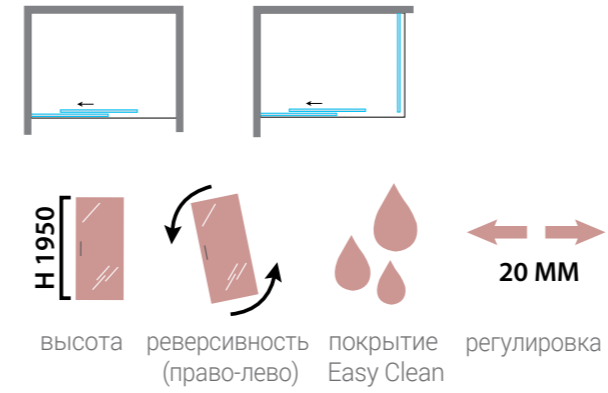

СЕРИЯ Como-N

Como-N это новое поколение дизайнерских раздвижных дверей в нишу и прямоугольных душевых уголков с верхними роликами из нержавеющей стали SS440, пришедшее на смену популярной серии Como. В серии Como-N используется закаленное стекло стандарта EN12150-1 толщиной 8 мм в прозрачном и тонированном исполнении.