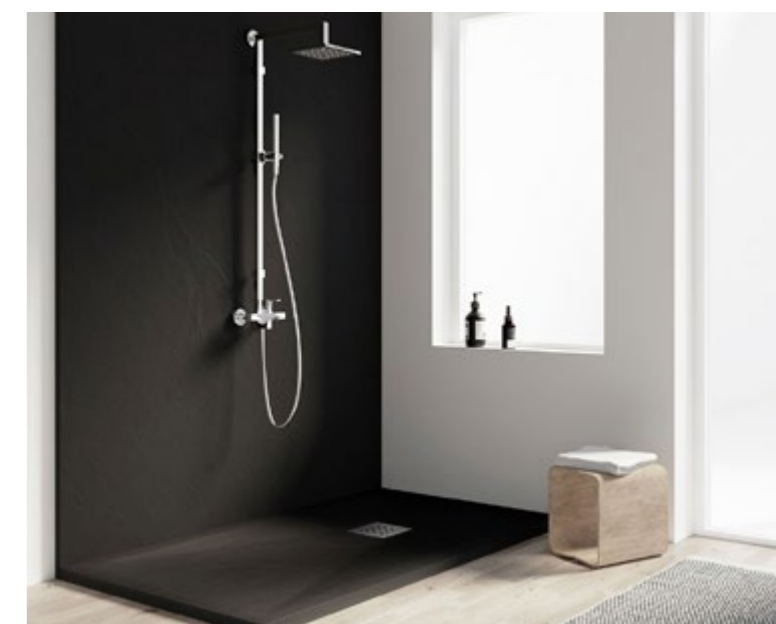

Душевые поддоны